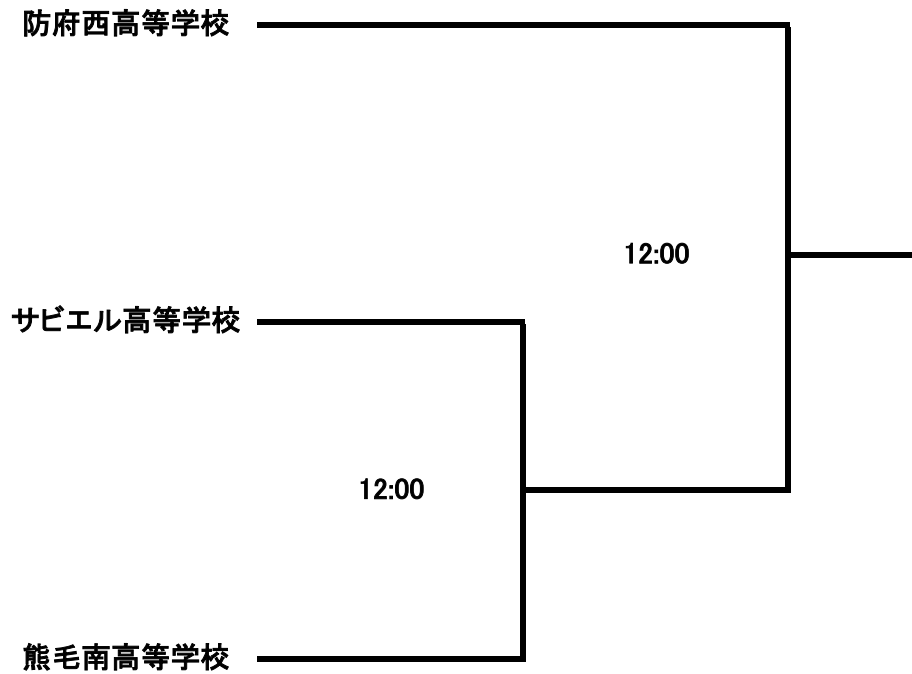

平成28年度 第67回山口県高等学校総合体育大会(サッカー競技)兼
 平成28年度 第63回中国高等学校サッカー選手権大会山口県予選会 組合せ表

■会場 A : 県立おのだサッカー交流公園(芝) B1 : 県立おのだサッカー交流公園多目的A B2 : 県立おのだサッカー交流公園多目的B		■試合開始時間 ① 10:00~ ② 12:00~ ③ 14:00~	
C1 : 下関市乃木浜総合公園(スタンド側) C2 : 下関市乃木浜総合公園(海側) D : 高川学園 E : やまぐちサッカー交流広場			

第67回山口県高等学校総合体育大会(サッカー競技 女子の部)

期日:平成28年6月4日(土)5日(日)

会場:きらら博記念公園 サッカー・ラグビー場

※ベンチは組み合わせ上のチームがグラウンドに向かって左側とします。
※優勝したチームは6月18日、19日に鳥取県で開催される中国地域予選会に出場します。
※6月4日(土)1回戦の運営は防府西、6月5日(日)決勝戦の運営は、1回戦で敗退したチームが運営することとします。