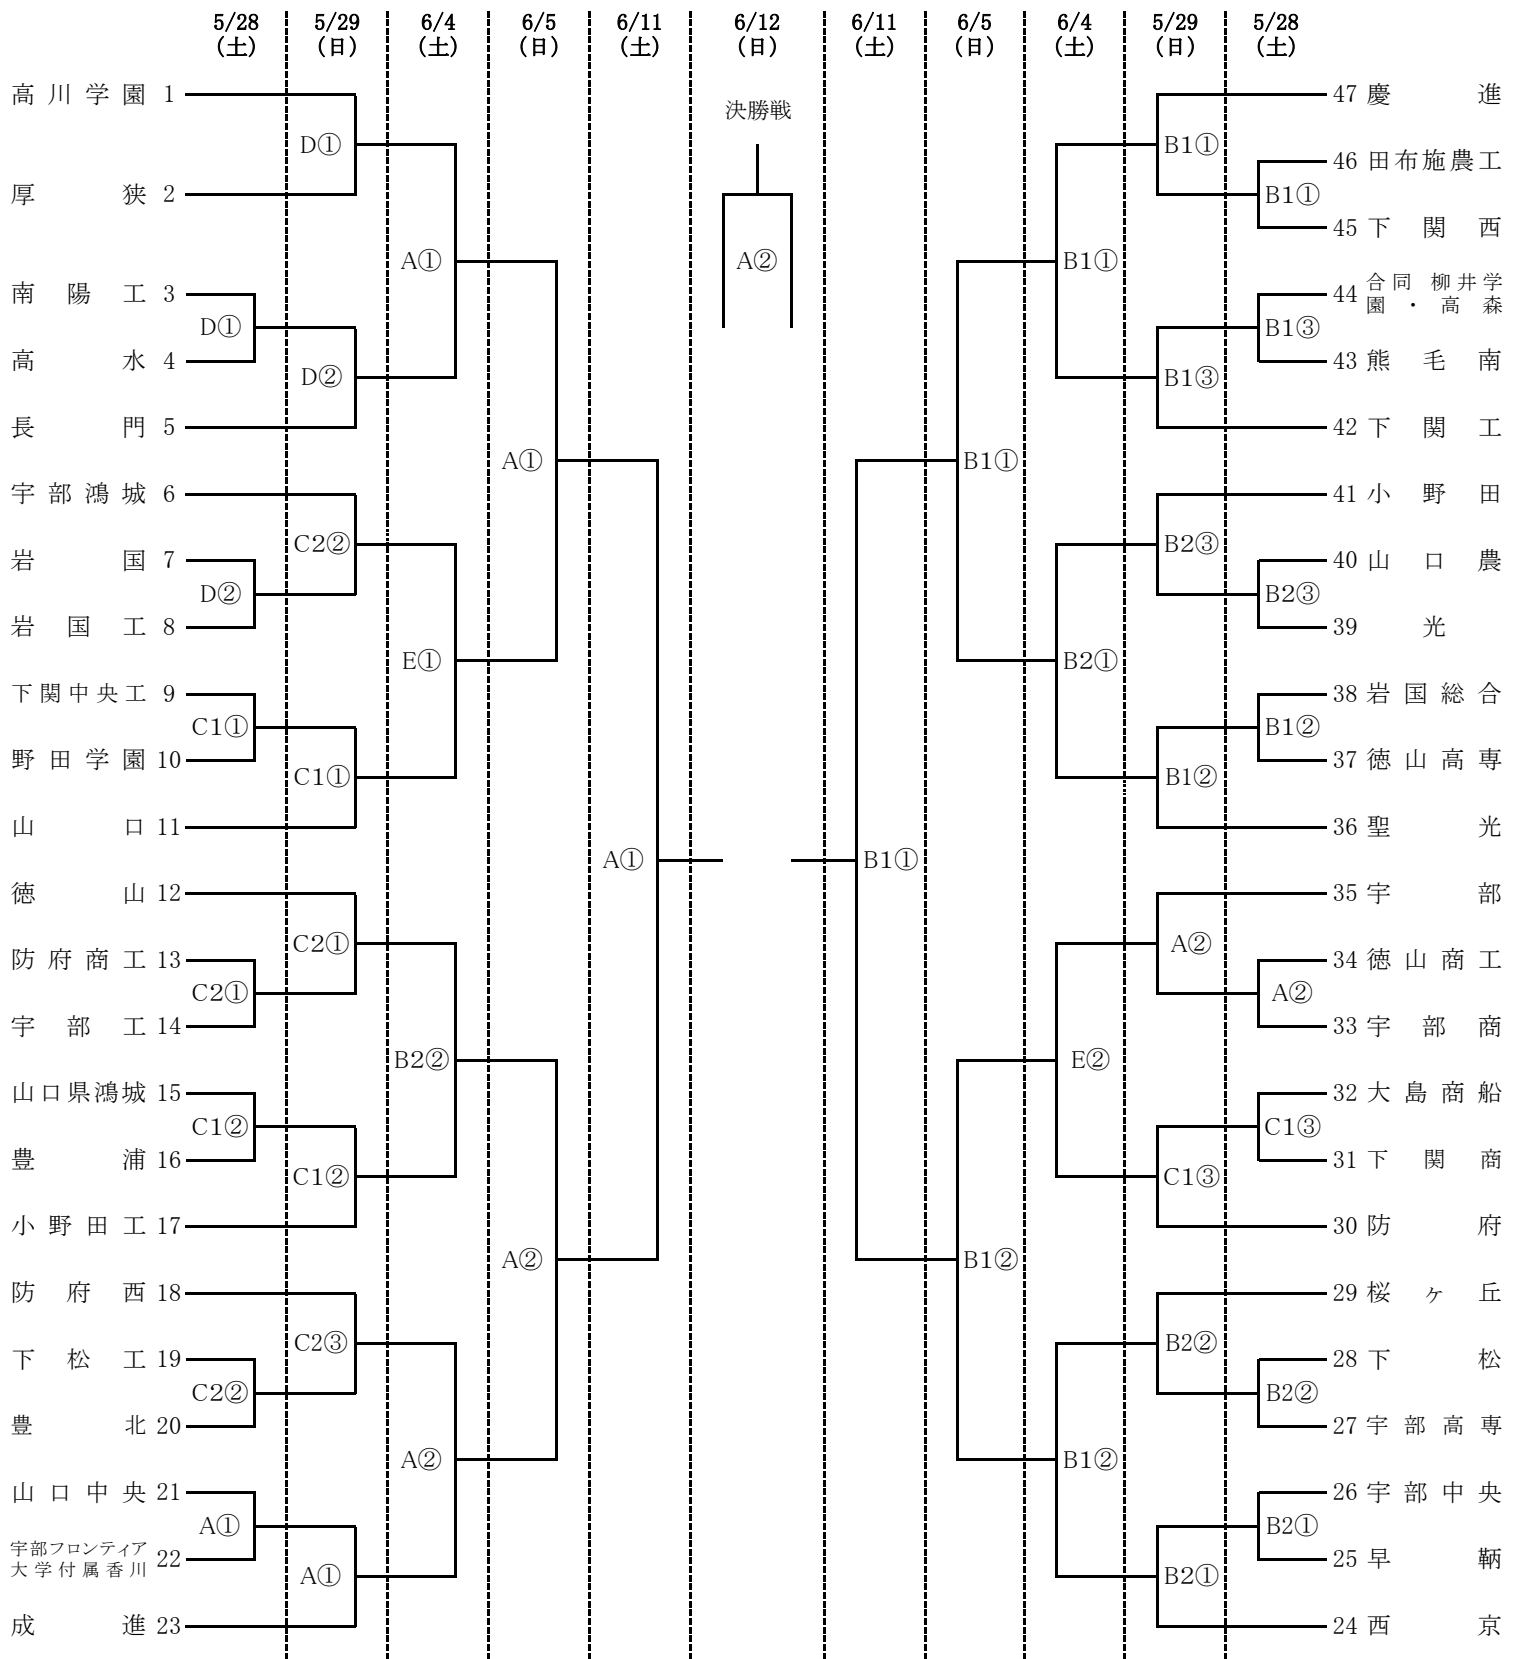

平成28年度 第67回山口県高等学校総合体育大会(サッカー競技)兼
 平成28年度 第63回中国高等学校サッカー選手権大会山口県予選会 組合せ表

■会場 A : 県立おのだサッカー交流公園(芝) B1 : 県立おのだサッカー交流公園多目的A B2 : 県立おのだサッカー交流公園多目的B		■試合開始時間 ① 10:00~ ② 12:00~ ③ 14:00~	
C1 : 下関市乃木浜総合公園(スタンド側) C2 : 下関市乃木浜総合公園(海側) D : 高川学園 E : やまぐちサッカー交流広場			

第67回山口県高等学校総合体育大会(サッカー競技 女子の部)

期日:平成28年6月4日(土)5日(日)

会場:きらら博記念公園 サッカー・ラグビー場

※ベンチは組み合わせ上のチームがグラウンドに向かって左側とします。
※優勝したチームは6月18日、19日に鳥取県で開催される中国地域予選会に出場します。
※6月4日(土)1回戦の運営は防府西、6月5日(日)決勝戦の運営は、1回戦で敗退したチームが運営することとします。