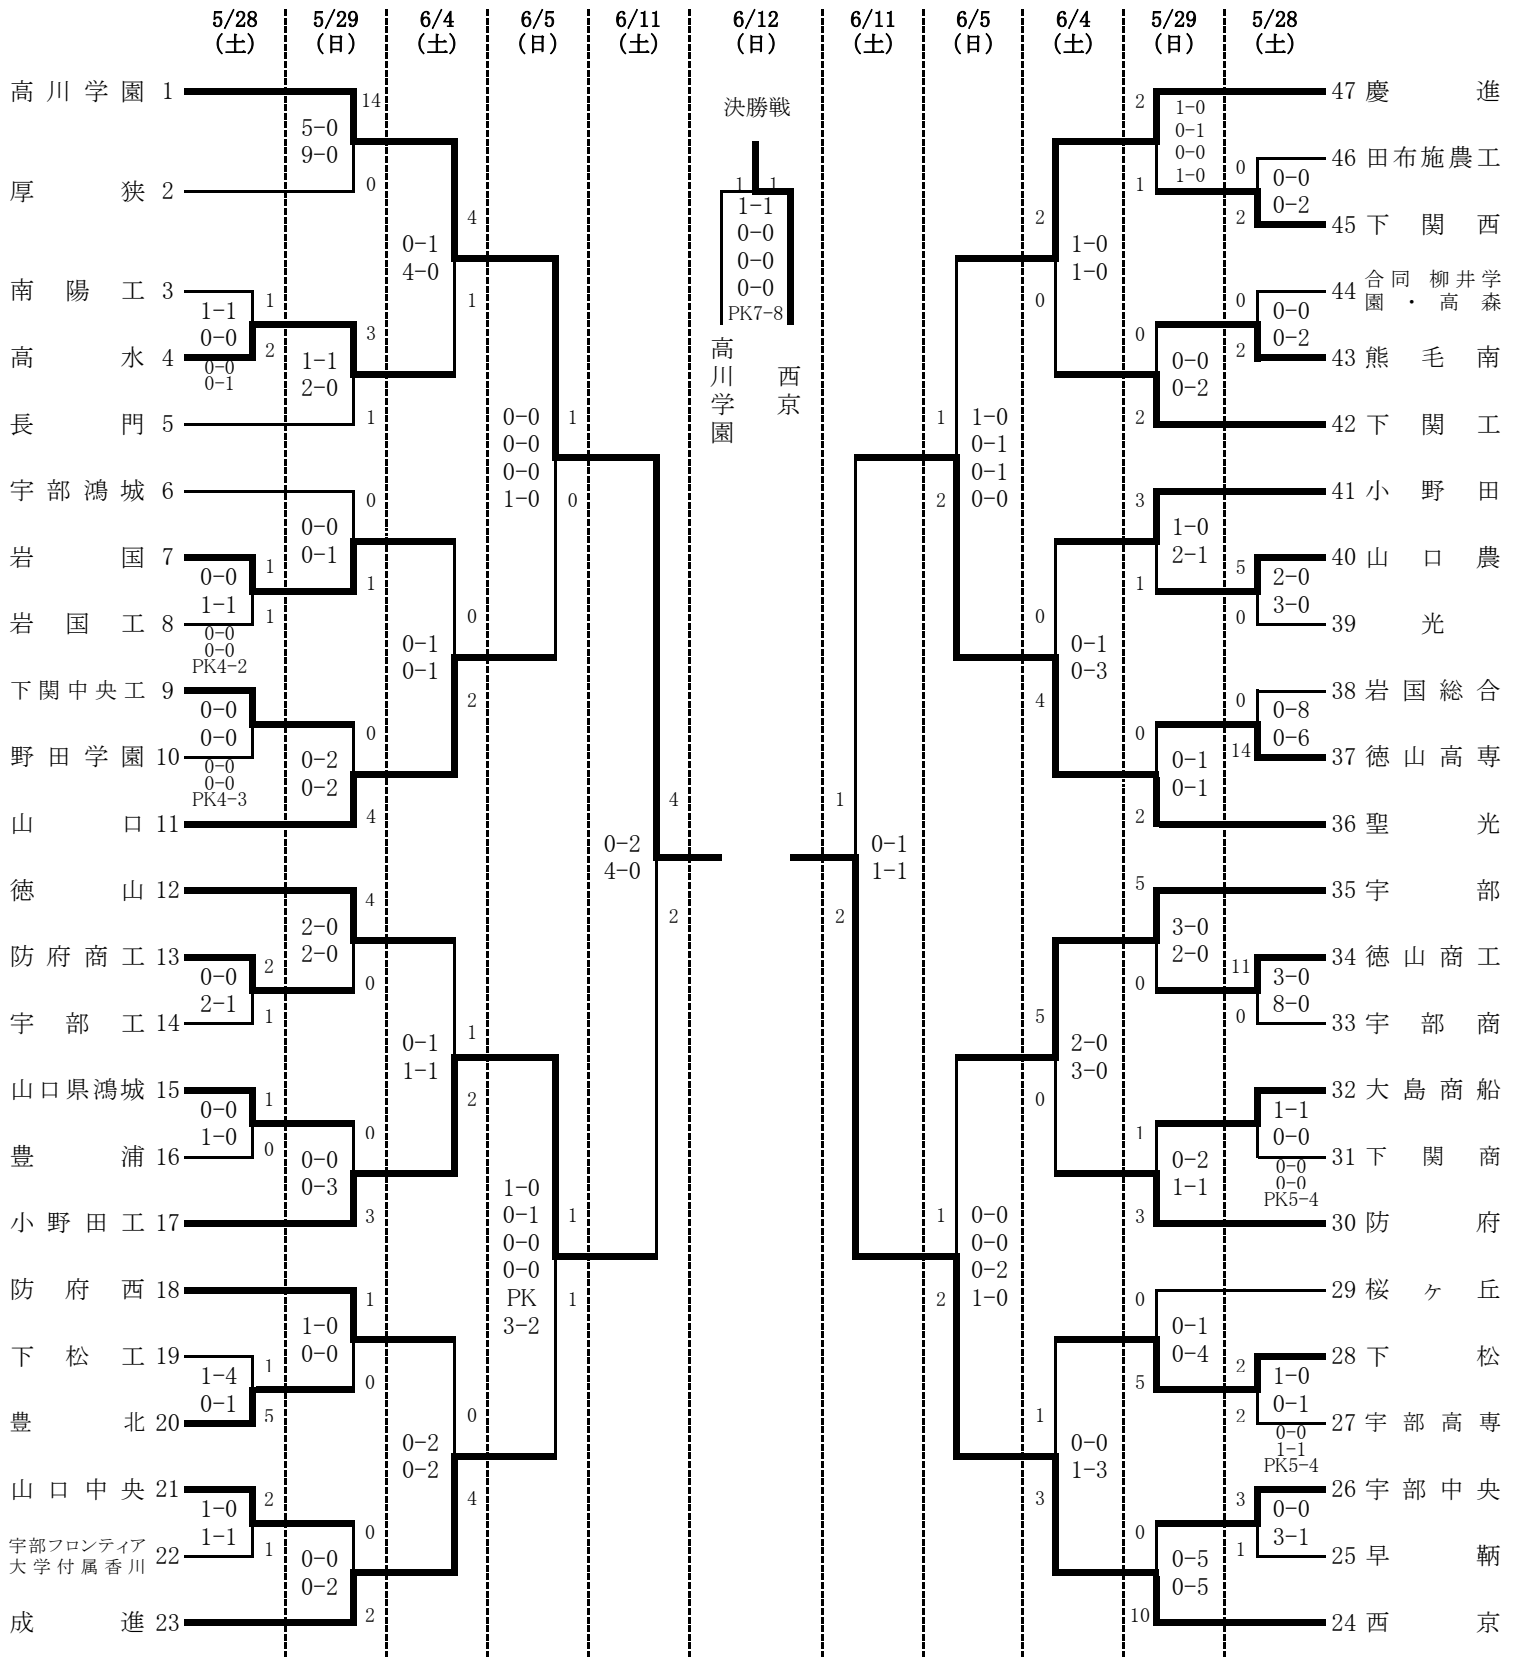

平成28年度 第67回山口県高等学校総合体育大会(サッカー競技)兼  
 平成28年度 第63回中国高等学校サッカー選手権大会山口県予選会 組合せ表

<b>■会場</b> A : 県立おのだサッカー交流公園(芝) B1 : 県立おのだサッカー交流公園多目的A B2 : 県立おのだサッカー交流公園多目的B		<b>■試合開始時間</b> C1 : 下関市乃木浜総合公園(スタンド側) ① 10:00~ C2 : 下関市乃木浜総合公園(海側) ② 12:00~ D : 高川学園 ③ 14:00~ E : やまぐちサッカー交流広場	
----------------------------------------------------------------------------------------	--	----------------------------------------------------------------------------------------------------------------------------	--