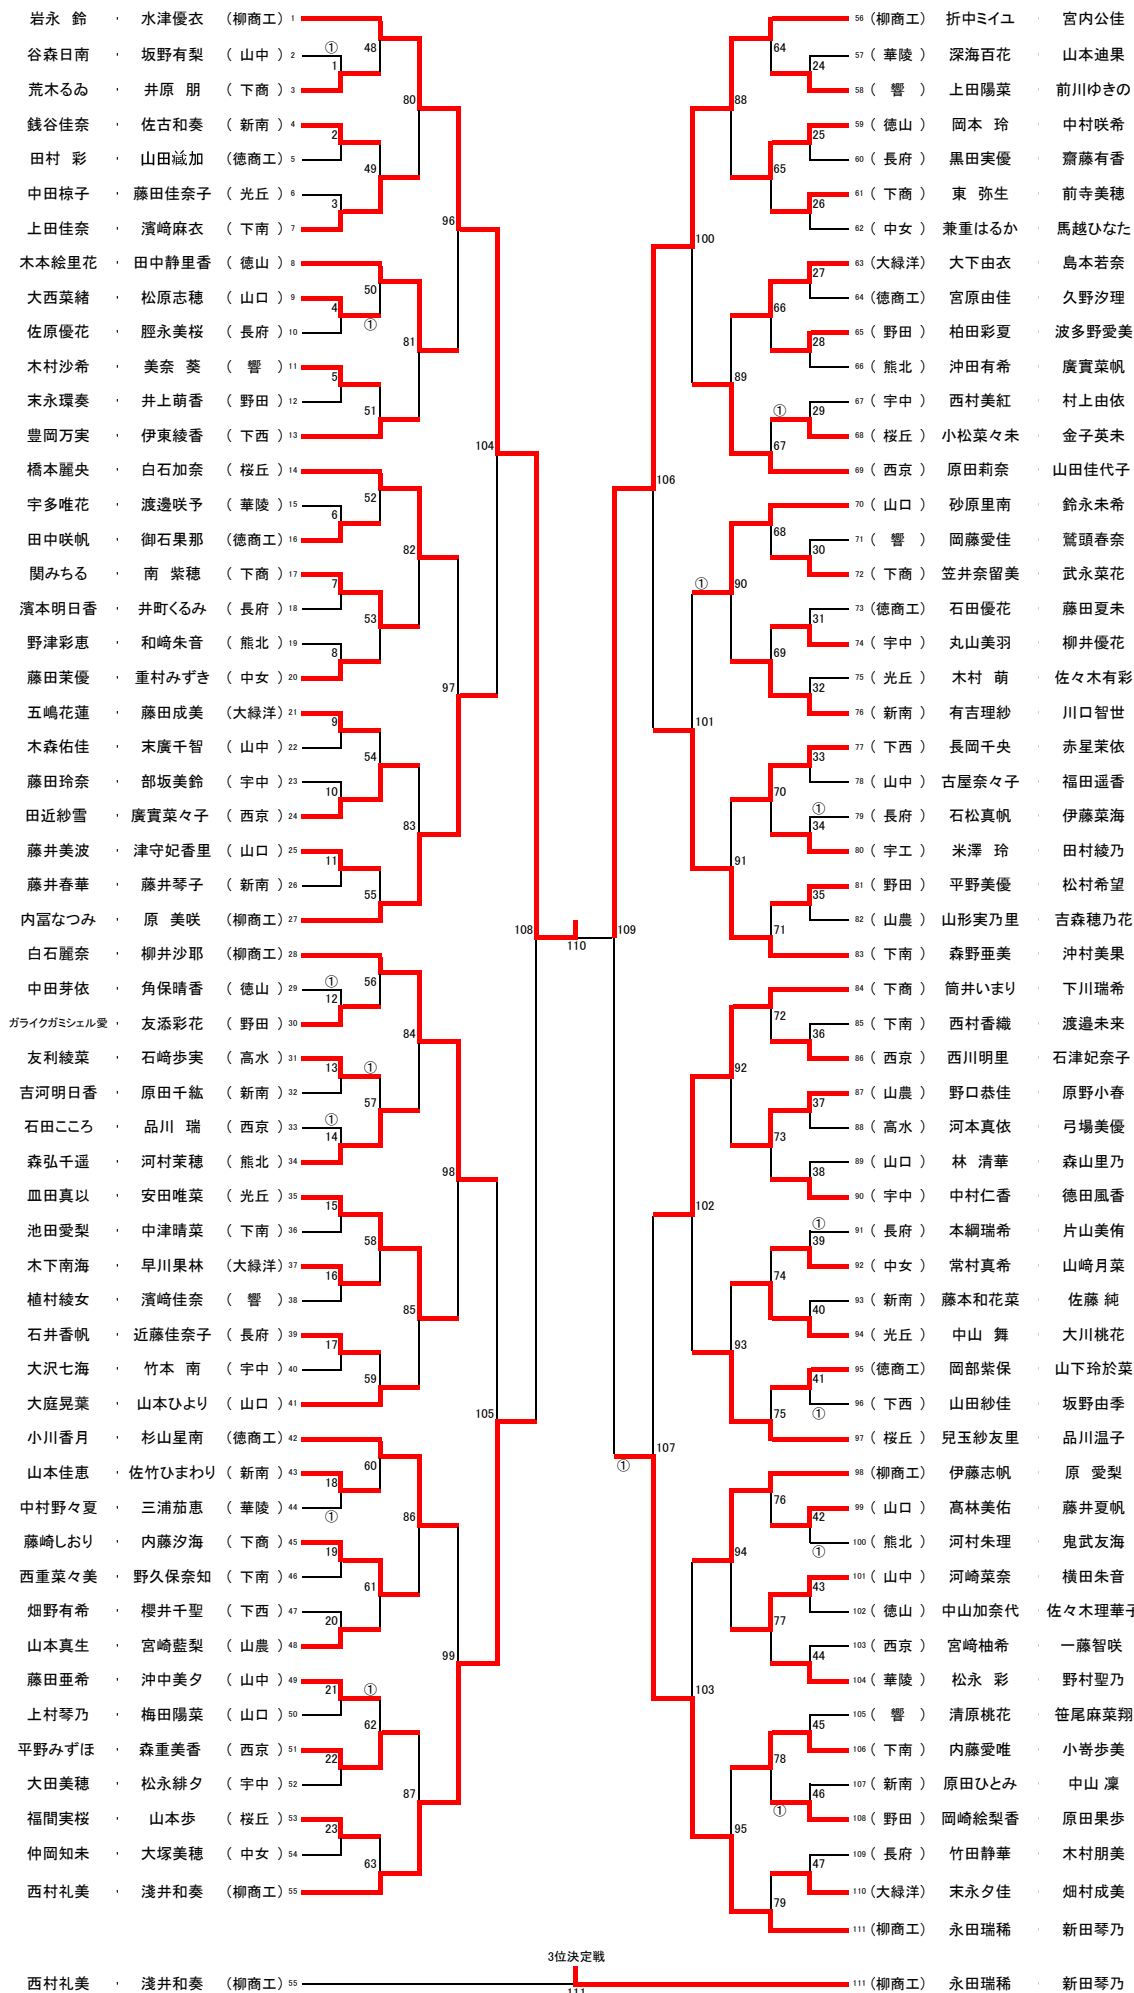

平成28年度 山口県高等学校総合体育大会(バドミントン競技) 成績一覧

6月4日～ 6月6日

下関中央工業高等学校 下関市体育館 下関商業高等学校

男子

順位	学校対抗戦	順位	個人戦ダブルス	順位	個人戦シングルス
1位	柳井商工 高等学校	1位	木村聡志 ③ (柳井商工) 森永雅弘 ③ (柳井商工)	1位	澄川考志 ② (柳井商工)
2位	西京 高等学校	2位	亀田将也 ③ (柳井商工) 辻健太郎 ② (柳井商工)	2位	森永雅弘 ③ (柳井商工)
3位	徳山商工 高等学校	3位	澄川考志 ② (柳井商工) 藤川歩武 ② (柳井商工)	3位	長友壮志 ② (西京)
3位	徳山 高等学校	4位	栗木洸太 ① (柳井商工) 福岡璃来 ① (柳井商工)	4位	栗木洸太 ① (柳井商工)

女子

順位	学校対抗戦	順位	個人戦ダブルス	順位	個人戦シングルス
1位	柳井商工 高等学校	1位	岩永 鈴 ② (柳井商工) 水津優衣 ② (柳井商工)	1位	岩永 鈴 ② (柳井商工)
2位	下関商業 高等学校	2位	折中ミユ ② (柳井商工) 宮内公佳 ② (柳井商工)	2位	水津優衣 ② (柳井商工)
3位	徳山 高等学校	3位	永田瑞稀 ③ (柳井商工) 新田琴乃 ③ (柳井商工)	3位	柳井咲耶 ② (柳井商工)
3位	西京 高等学校	4位	西村礼美 ② (柳井商工) 浅井和奏 ① (柳井商工)	4位	原 美咲 ③ (柳井商工)

☆団体戦は1位のみ、個人戦は2位以上がインターハイに出場します。

男子学校对抗戦

16

男子ダブルス (83)

男子シングルス (169)
ADブロック (85)

男子シングルス (169)

BCブロック (84)

女子学校对抗戦 22

女子ダブルス (111)

ガライクガミシェル愛

女子シングルス (200)
ADブロック (100)

女子シングルス (200)
BCブロック (100)