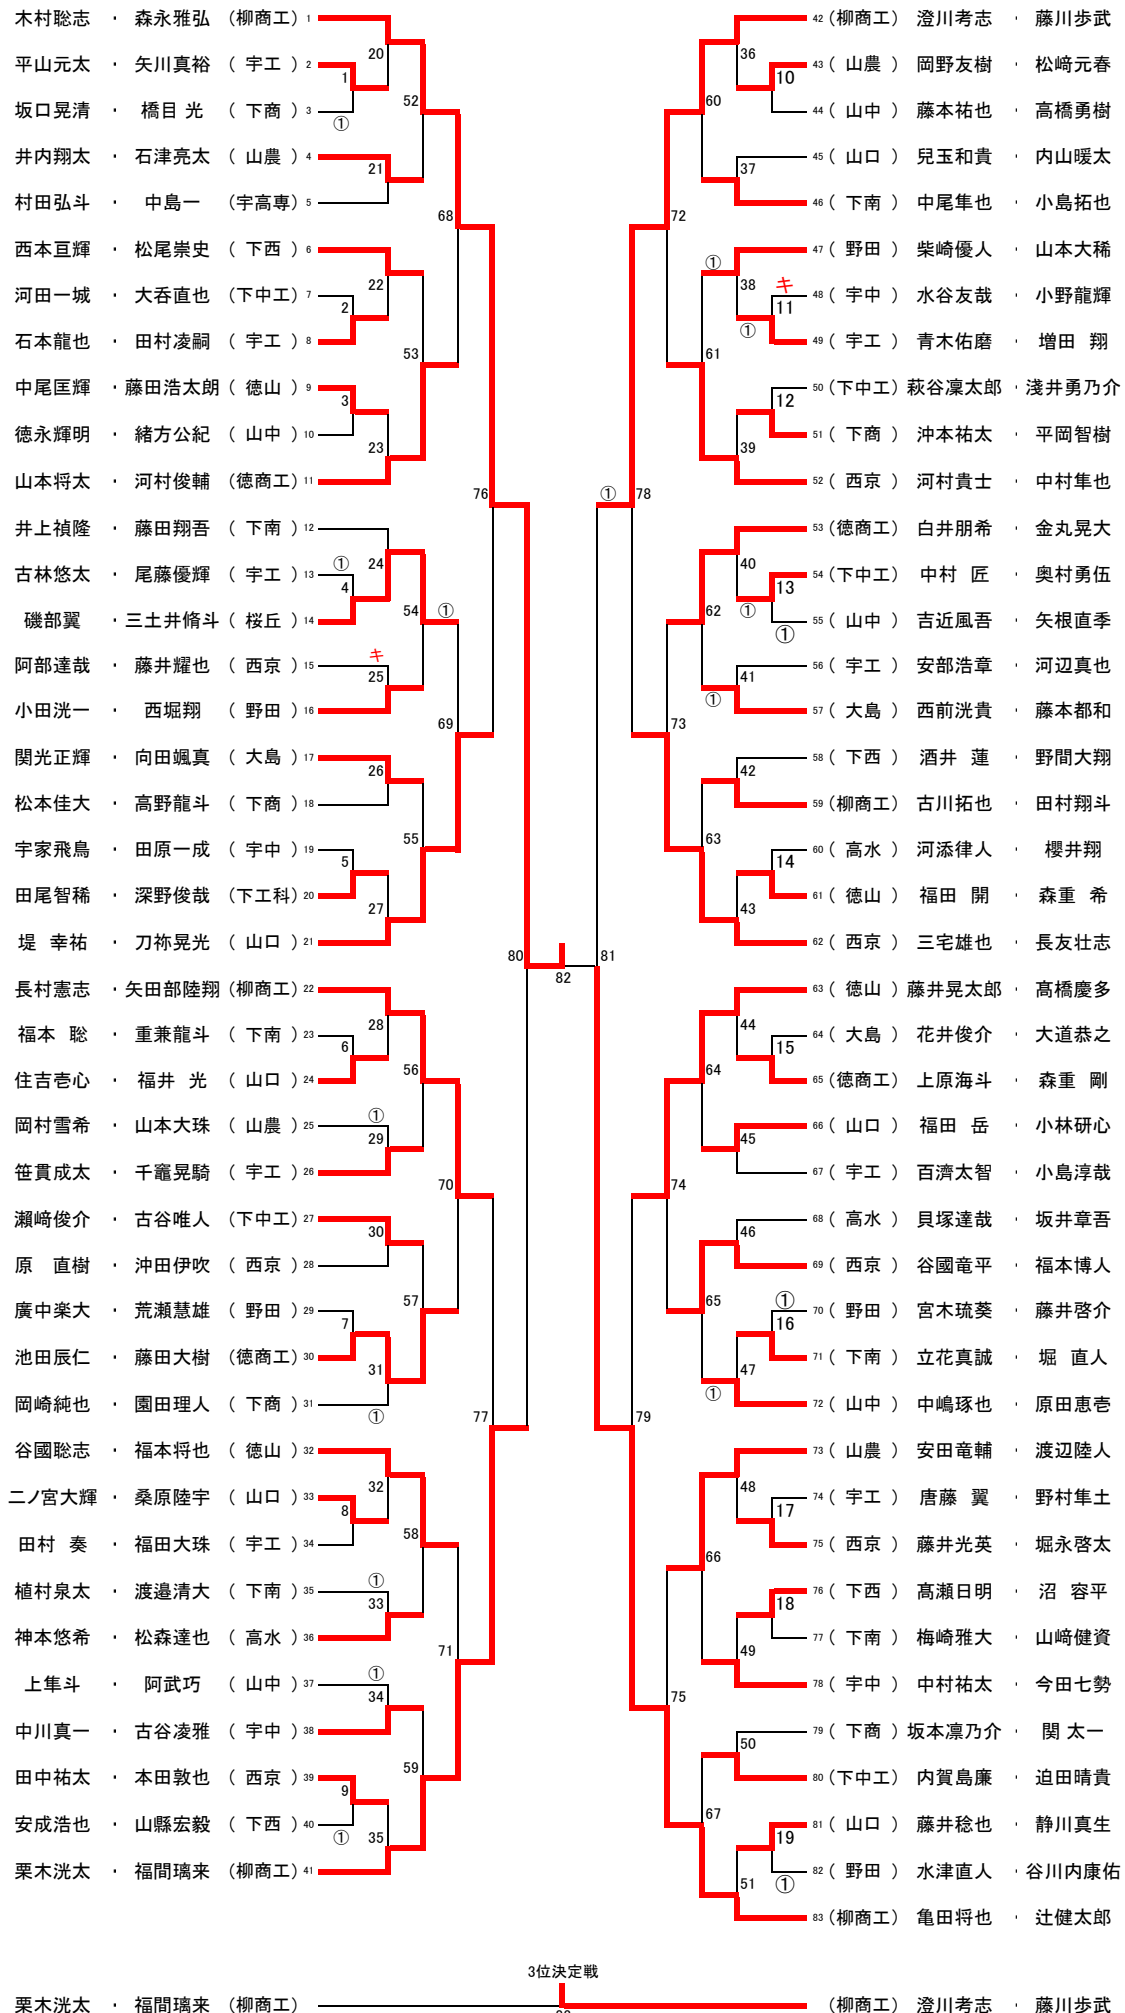

平成28年度 山口県高等学校総合体育大会(バドミントン競技) 成績一覧

6月4日～ 6月6日

下関中央工業高等学校 下関市体育館 下関商業高等学校

男子

順位	学校対抗戦	順位	個人戦ダブルス	順位	個人戦シングルス
1位	柳井商工 高等学校	1位	木村聡志 ③ (柳井商工) 森永雅弘 ③ (柳井商工)	1位	澄川考志 ② (柳井商工)
2位	西京 高等学校	2位	亀田将也 ③ (柳井商工) 辻健太郎 ② (柳井商工)	2位	森永雅弘 ③ (柳井商工)
3位	徳山商工 高等学校	3位	澄川考志 ② (柳井商工) 藤川歩武 ② (柳井商工)	3位	長友壮志 ② (西京)
3位	徳山 高等学校	4位	栗木洸太 ① (柳井商工) 福岡璃来 ① (柳井商工)	4位	栗木洸太 ① (柳井商工)

女子

順位	学校対抗戦	順位	個人戦ダブルス	順位	個人戦シングルス
1位	柳井商工 高等学校	1位	岩永 鈴 ② (柳井商工) 水津優衣 ② (柳井商工)	1位	岩永 鈴 ② (柳井商工)
2位	下関商業 高等学校	2位	折中ミユ ② (柳井商工) 宮内公佳 ② (柳井商工)	2位	水津優衣 ② (柳井商工)
3位	徳山 高等学校	3位	永田瑞稀 ③ (柳井商工) 新田琴乃 ③ (柳井商工)	3位	柳井咲耶 ② (柳井商工)
3位	西京 高等学校	4位	西村礼美 ② (柳井商工) 浅井和奏 ① (柳井商工)	4位	原 美咲 ③ (柳井商工)

☆団体戦は1位のみ、個人戦は2位以上がインターハイに出場します。

男子学校对抗戦

16

男子ダブルス (83)

男子シングルス (169)
ADブロック (85)

男子シングルス (169)

BCブロック (84)

女子学校对抗戦 22

女子ダブルス (111)

ガライクガミシェル愛

女子シングルス (200)
ADブロック (100)

女子シングルス (200)
BCブロック (100)