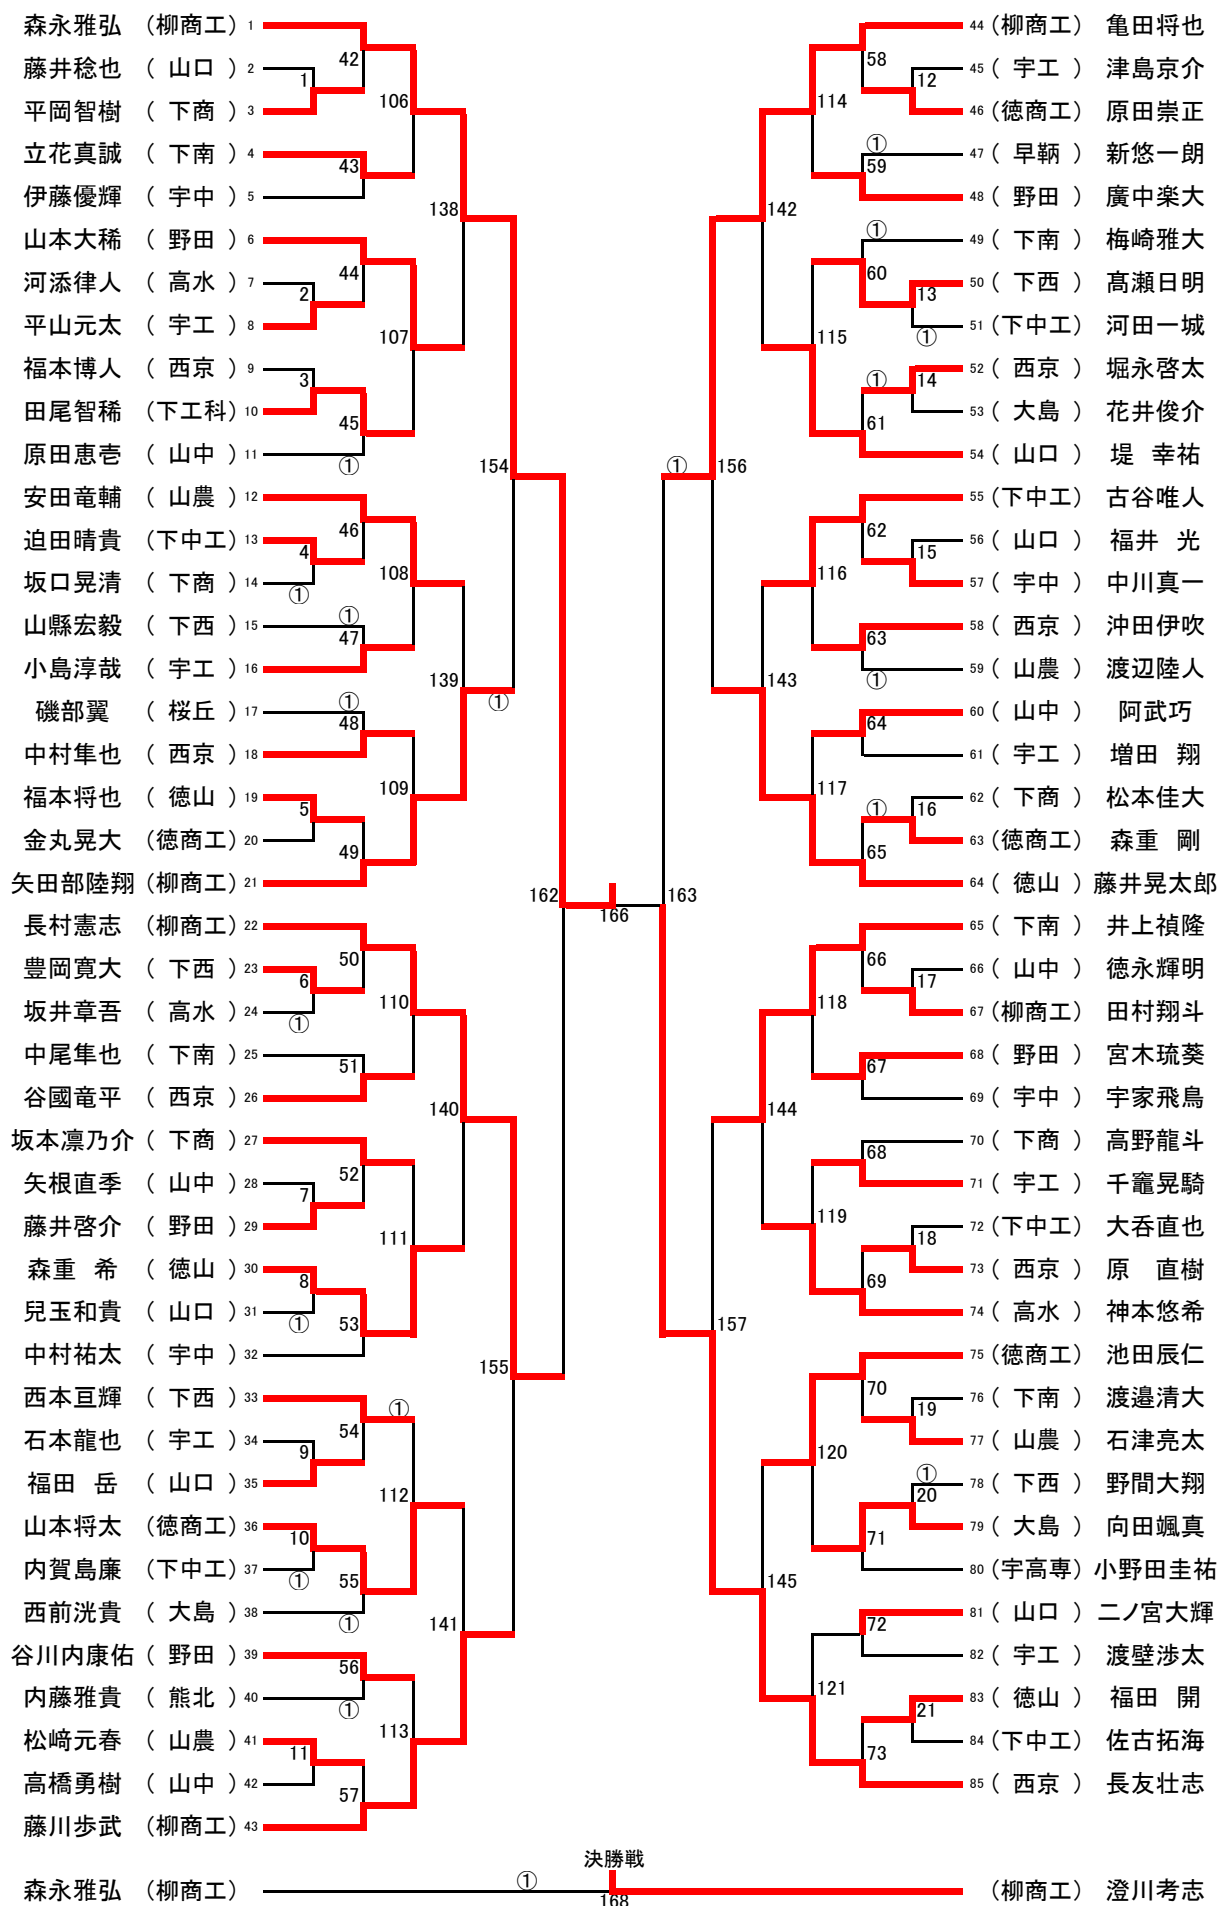

平成28年度 山口県高等学校総合体育大会(バドミントン競技) 成績一覧

6月4日～ 6月6日

下関中央工業高等学校 下関市体育館 下関商業高等学校

男子

順位	学校対抗戦	順位	個人戦ダブルス	順位	個人戦シングルス
1位	柳井商工 高等学校	1位	木村聡志 ③ (柳井商工) 森永雅弘 ③ (柳井商工)	1位	澄川考志 ② (柳井商工)
2位	西京 高等学校	2位	亀田将也 ③ (柳井商工) 辻健太郎 ② (柳井商工)	2位	森永雅弘 ③ (柳井商工)
3位	徳山商工 高等学校	3位	澄川考志 ② (柳井商工) 藤川歩武 ② (柳井商工)	3位	長友壮志 ② (西京)
3位	徳山 高等学校	4位	栗木洸太 ① (柳井商工) 福岡璃来 ① (柳井商工)	4位	栗木洸太 ① (柳井商工)

女子

順位	学校対抗戦	順位	個人戦ダブルス	順位	個人戦シングルス
1位	柳井商工 高等学校	1位	岩永 鈴 ② (柳井商工) 水津優衣 ② (柳井商工)	1位	岩永 鈴 ② (柳井商工)
2位	下関商業 高等学校	2位	折中ミユ ② (柳井商工) 宮内公佳 ② (柳井商工)	2位	水津優衣 ② (柳井商工)
3位	徳山 高等学校	3位	永田瑞稀 ③ (柳井商工) 新田琴乃 ③ (柳井商工)	3位	柳井咲耶 ② (柳井商工)
3位	西京 高等学校	4位	西村礼美 ② (柳井商工) 浅井和奏 ① (柳井商工)	4位	原 美咲 ③ (柳井商工)

☆団体戦は1位のみ、個人戦は2位以上がインターハイに出場します。

男子学校对抗戦

16

男子ダブルス (83)

男子シングルス (169)
ADブロック (85)

男子シングルス (169)

BCブロック (84)

女子学校对抗戦 22

女子ダブルス (111)

ガライクガミシェル愛

女子シングルス (200)
ADブロック (100)

女子シングルス (200)
BCブロック (100)