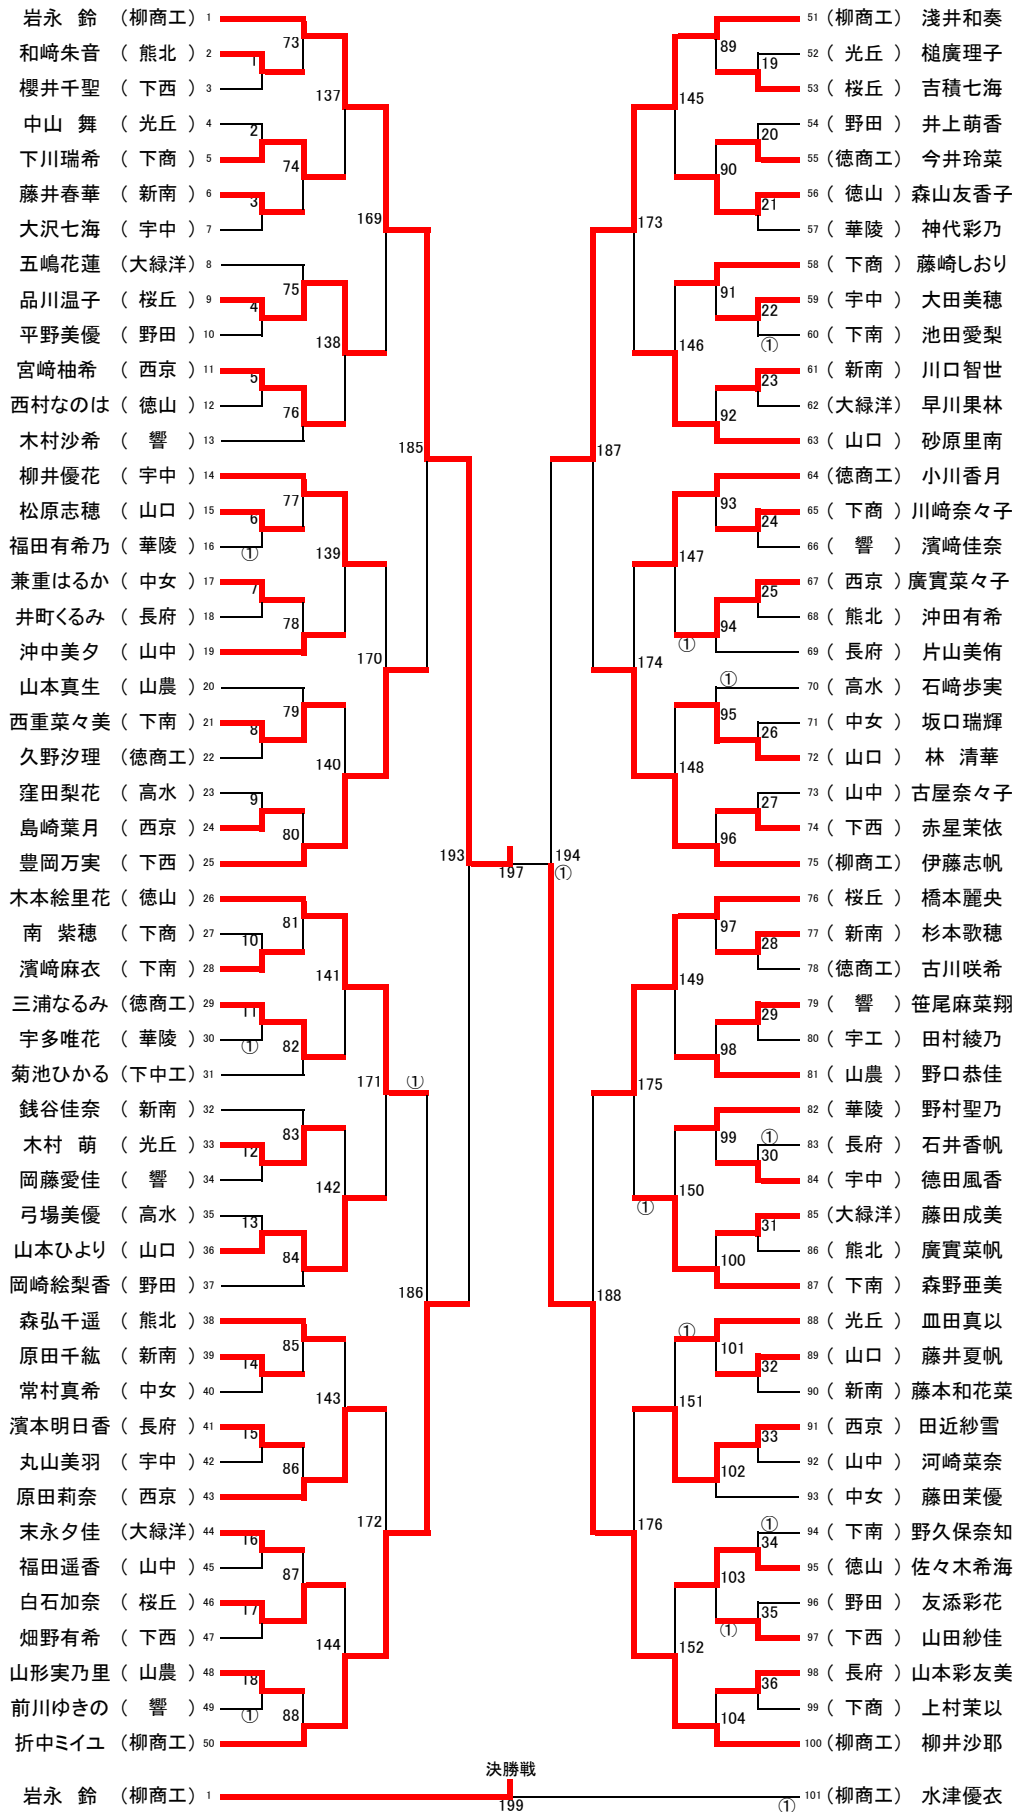

平成28年度 山口県高等学校総合体育大会(バドミントン競技) 成績一覧

6月4日～ 6月6日

下関中央工業高等学校 下関市体育館 下関商業高等学校

男子

順位	学校対抗戦	順位	個人戦ダブルス	順位	個人戦シングルス
1位	柳井商工 高等学校	1位	木村聡志 ③ (柳井商工) 森永雅弘 ③ (柳井商工)	1位	澄川考志 ② (柳井商工)
2位	西京 高等学校	2位	亀田将也 ③ (柳井商工) 辻健太郎 ② (柳井商工)	2位	森永雅弘 ③ (柳井商工)
3位	徳山商工 高等学校	3位	澄川考志 ② (柳井商工) 藤川歩武 ② (柳井商工)	3位	長友壮志 ② (西京)
3位	徳山 高等学校	4位	栗木洸太 ① (柳井商工) 福岡璃来 ① (柳井商工)	4位	栗木洸太 ① (柳井商工)

女子

順位	学校対抗戦	順位	個人戦ダブルス	順位	個人戦シングルス
1位	柳井商工 高等学校	1位	岩永 鈴 ② (柳井商工) 水津優衣 ② (柳井商工)	1位	岩永 鈴 ② (柳井商工)
2位	下関商業 高等学校	2位	折中ミユ ② (柳井商工) 宮内公佳 ② (柳井商工)	2位	水津優衣 ② (柳井商工)
3位	徳山 高等学校	3位	永田瑞稀 ③ (柳井商工) 新田琴乃 ③ (柳井商工)	3位	柳井咲耶 ② (柳井商工)
3位	西京 高等学校	4位	西村礼美 ② (柳井商工) 浅井和奏 ① (柳井商工)	4位	原 美咲 ③ (柳井商工)

☆団体戦は1位のみ、個人戦は2位以上がインターハイに出場します。

男子学校对抗戦

16

男子ダブルス (83)

男子シングルス (169)
ADブロック (85)

男子シングルス (169)

BCブロック (84)

女子学校对抗戦 22

女子ダブルス (111)

ガライクガミシェル愛

女子シングルス (200)
ADブロック (100)

女子シングルス (200)
BCブロック (100)