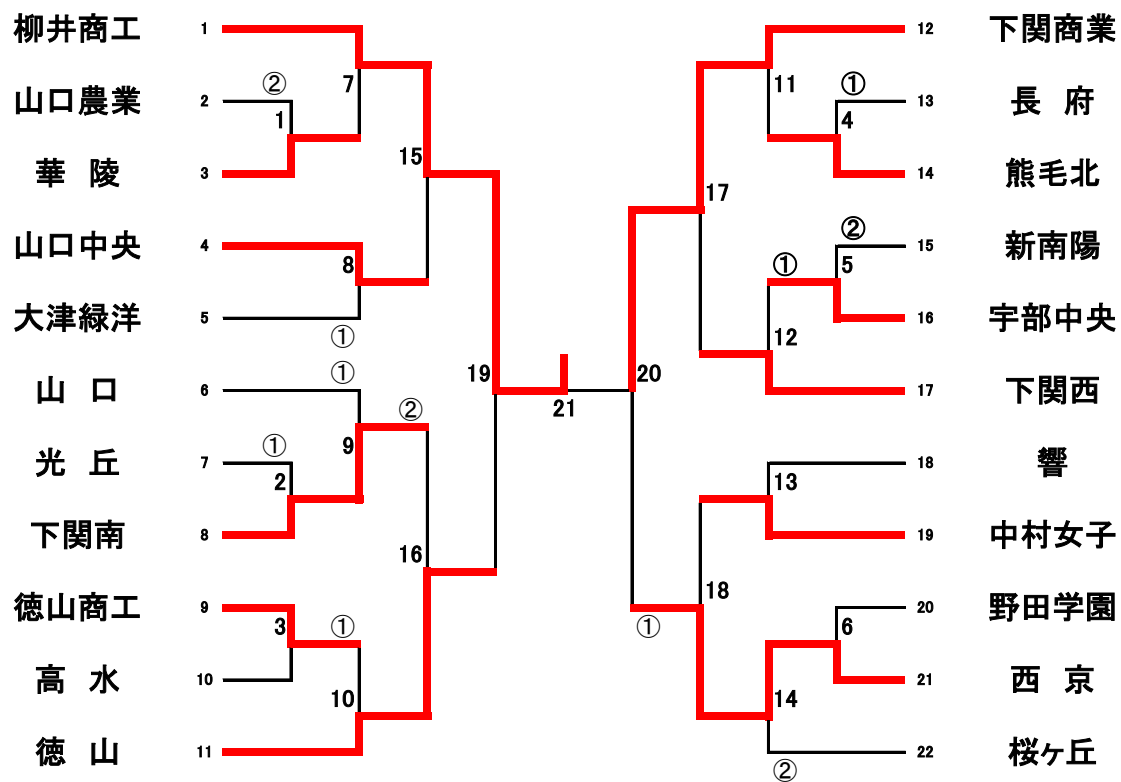

平成28年度 山口県高等学校総合体育大会(バドミントン競技) 成績一覧

6月4日～ 6月6日

下関中央工業高等学校 下関市体育館 下関商業高等学校

男子

順位	学校対抗戦	順位	個人戦ダブルス	順位	個人戦シングルス
1位	柳井商工 高等学校	1位	木村聡志 ③ (柳井商工) 森永雅弘 ③ (柳井商工)	1位	澄川考志 ② (柳井商工)
2位	西京 高等学校	2位	亀田将也 ③ (柳井商工) 辻健太郎 ② (柳井商工)	2位	森永雅弘 ③ (柳井商工)
3位	徳山商工 高等学校	3位	澄川考志 ② (柳井商工) 藤川歩武 ② (柳井商工)	3位	長友壮志 ② (西京)
3位	徳山 高等学校	4位	栗木洸太 ① (柳井商工) 福岡璃来 ① (柳井商工)	4位	栗木洸太 ① (柳井商工)

女子

順位	学校対抗戦	順位	個人戦ダブルス	順位	個人戦シングルス
1位	柳井商工 高等学校	1位	岩永 鈴 ② (柳井商工) 水津優衣 ② (柳井商工)	1位	岩永 鈴 ② (柳井商工)
2位	下関商業 高等学校	2位	折中ミユ ② (柳井商工) 宮内公佳 ② (柳井商工)	2位	水津優衣 ② (柳井商工)
3位	徳山 高等学校	3位	永田瑞稀 ③ (柳井商工) 新田琴乃 ③ (柳井商工)	3位	柳井咲耶 ② (柳井商工)
3位	西京 高等学校	4位	西村礼美 ② (柳井商工) 浅井和奏 ① (柳井商工)	4位	原 美咲 ③ (柳井商工)

☆団体戦は1位のみ、個人戦は2位以上がインターハイに出場します。

男子学校对抗戦

16

男子ダブルス (83)

男子シングルス (169)
ADブロック (85)

男子シングルス (169)

BCブロック (84)

女子学校对抗戦 22

女子ダブルス (111)

ガライクガミシェル愛

女子シングルス (200)
ADブロック (100)

女子シングルス (200)
BCブロック (100)