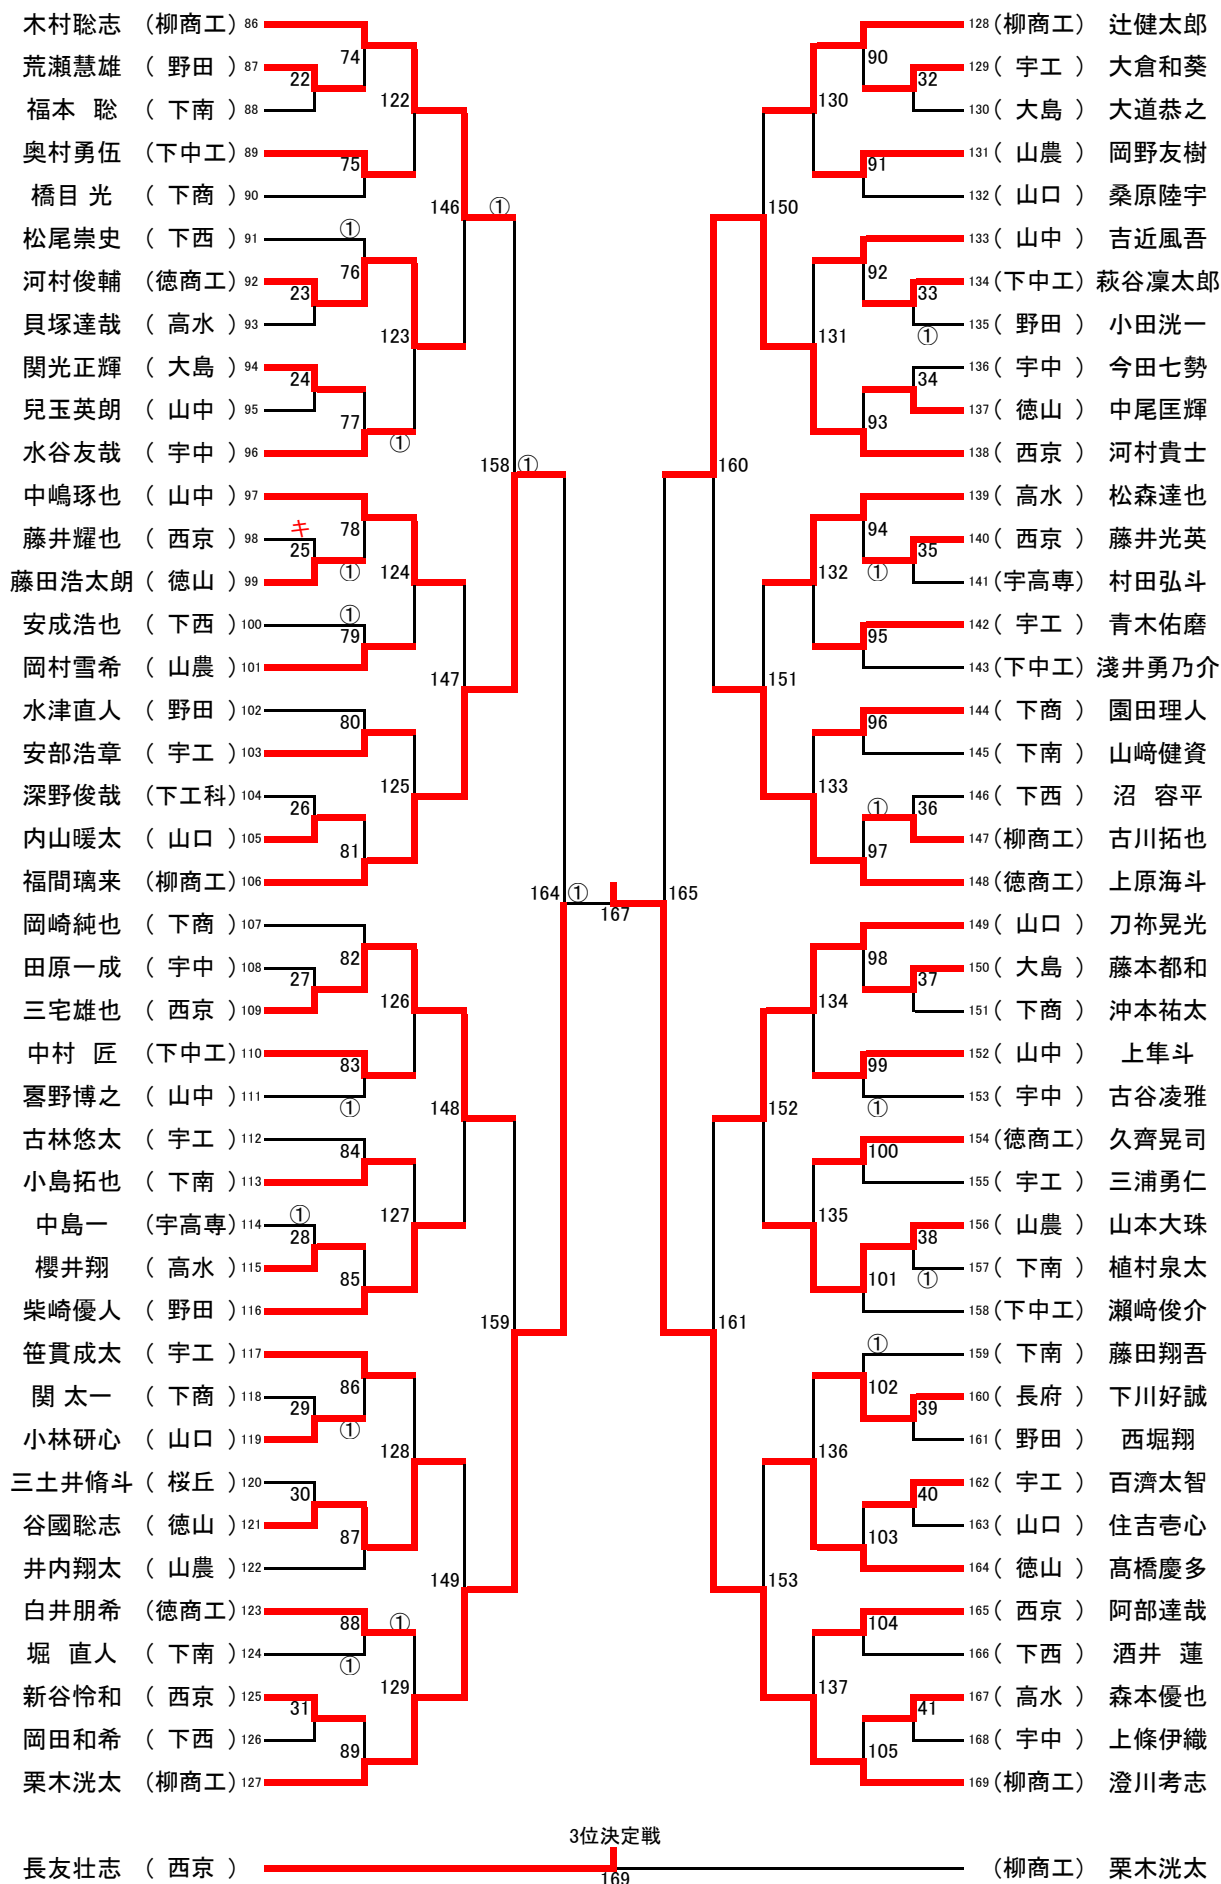

平成28年度 山口県高等学校総合体育大会(バドミントン競技) 成績一覧

6月4日～ 6月6日

下関中央工業高等学校 下関市体育館 下関商業高等学校

男子

順位	学校対抗戦	順位	個人戦ダブルス	順位	個人戦シングルス
1位	柳井商工 高等学校	1位	木村聡志 ③ (柳井商工) 森永雅弘 ③ (柳井商工)	1位	澄川考志 ② (柳井商工)
2位	西京 高等学校	2位	亀田将也 ③ (柳井商工) 辻健太郎 ② (柳井商工)	2位	森永雅弘 ③ (柳井商工)
3位	徳山商工 高等学校	3位	澄川考志 ② (柳井商工) 藤川歩武 ② (柳井商工)	3位	長友壮志 ② (西京)
3位	徳山 高等学校	4位	栗木洸太 ① (柳井商工) 福岡璃来 ① (柳井商工)	4位	栗木洸太 ① (柳井商工)

女子

順位	学校対抗戦	順位	個人戦ダブルス	順位	個人戦シングルス
1位	柳井商工 高等学校	1位	岩永 鈴 ② (柳井商工) 水津優衣 ② (柳井商工)	1位	岩永 鈴 ② (柳井商工)
2位	下関商業 高等学校	2位	折中ミユ ② (柳井商工) 宮内公佳 ② (柳井商工)	2位	水津優衣 ② (柳井商工)
3位	徳山 高等学校	3位	永田瑞稀 ③ (柳井商工) 新田琴乃 ③ (柳井商工)	3位	柳井咲耶 ② (柳井商工)
3位	西京 高等学校	4位	西村礼美 ② (柳井商工) 浅井和奏 ① (柳井商工)	4位	原 美咲 ③ (柳井商工)

☆団体戦は1位のみ、個人戦は2位以上がインターハイに出場します。

男子学校对抗戦

16

男子ダブルス (83)

男子シングルス (169)
ADブロック (85)

男子シングルス (169)

BCブロック (84)

女子学校对抗戦 22

女子ダブルス (111)

ガライクガミシェル愛

女子シングルス (200)
ADブロック (100)

女子シングルス (200)
BCブロック (100)