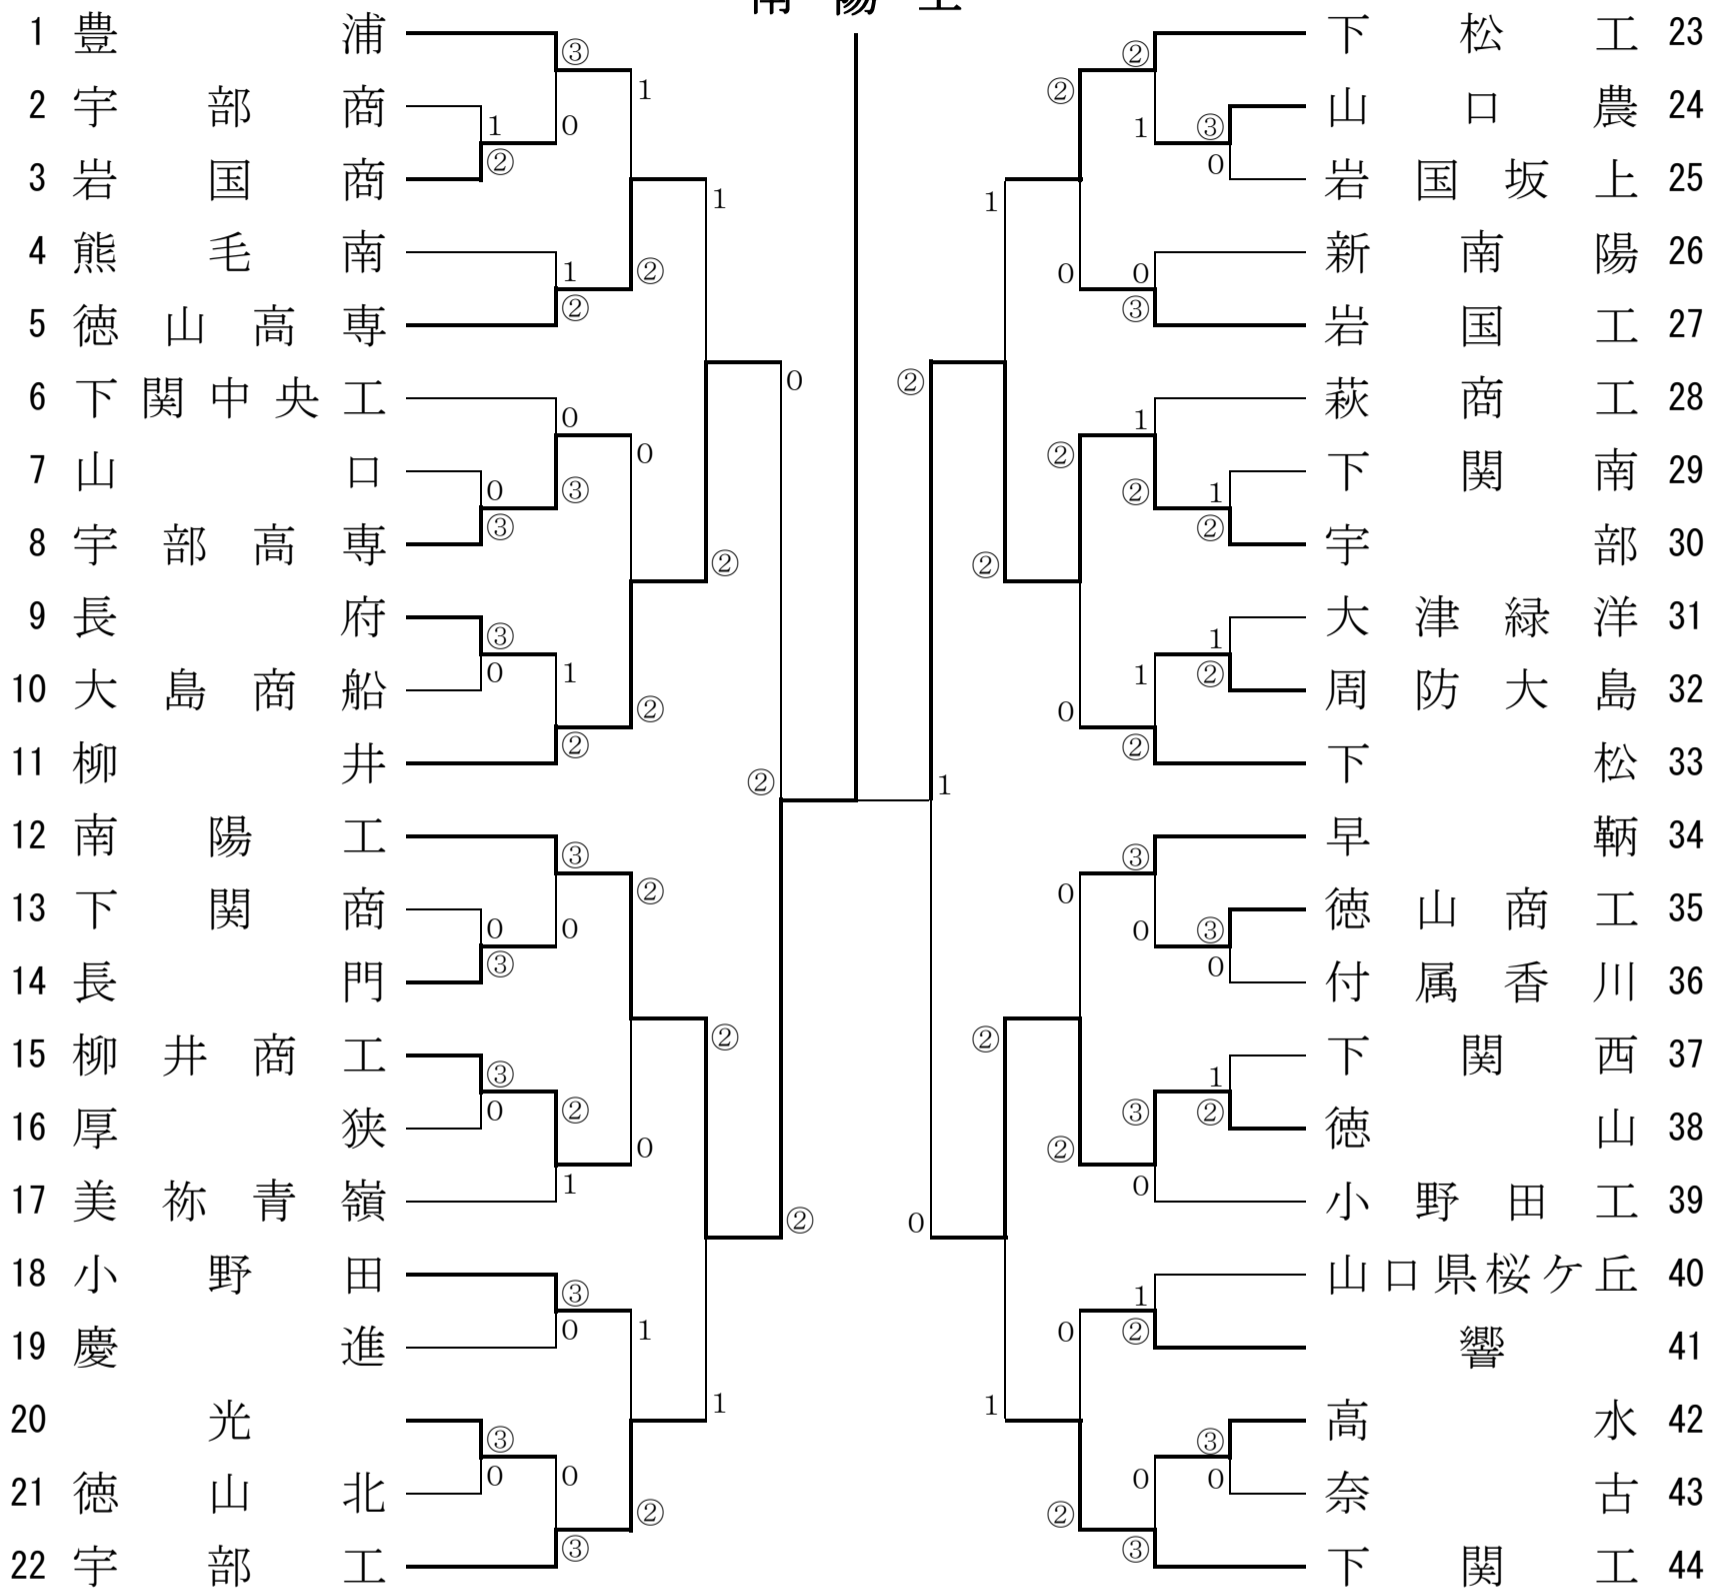

平成28年度 山口県高等学校総合体育大会 (ソフトテニス競技の部)

【男子の部】

南陽工

前年度優勝校：豊浦高校

5位決定戦

3位決定戦

1位 南陽工	2位 宇部	3位 徳山	4位 柳井	5位 下関工
-----------	----------	----------	----------	-----------

競技日程・会場

期 日	会 場	競 技	開始時刻	終了時刻
6月4日(土)	宇部マテ“フレッセラ”テニスコート	団体戦	9:10	19:00
6月5日(日)	宇部マテ“フレッセラ”テニスコート	団・個	9:00	19:00
6月6日(月)	宇部マテ“フレッセラ”テニスコート	個人戦	9:00	18:00

山口県高体連ソフトテニス専門部ホームページアドレス

<http://members3jcom.home.ne.jp/yng.hsst/index.html>

平成28年度 山口県高等学校総合体育大会

(ソフトテニス競技の部)

【女子の部】

前年度優勝校：慶進高校

5位決定戦

3位決定戦

1位 岩国商	2位 長府	3位 岩国	4位 慶進	5位 徳山
-----------	----------	----------	----------	----------

競技日程・会場