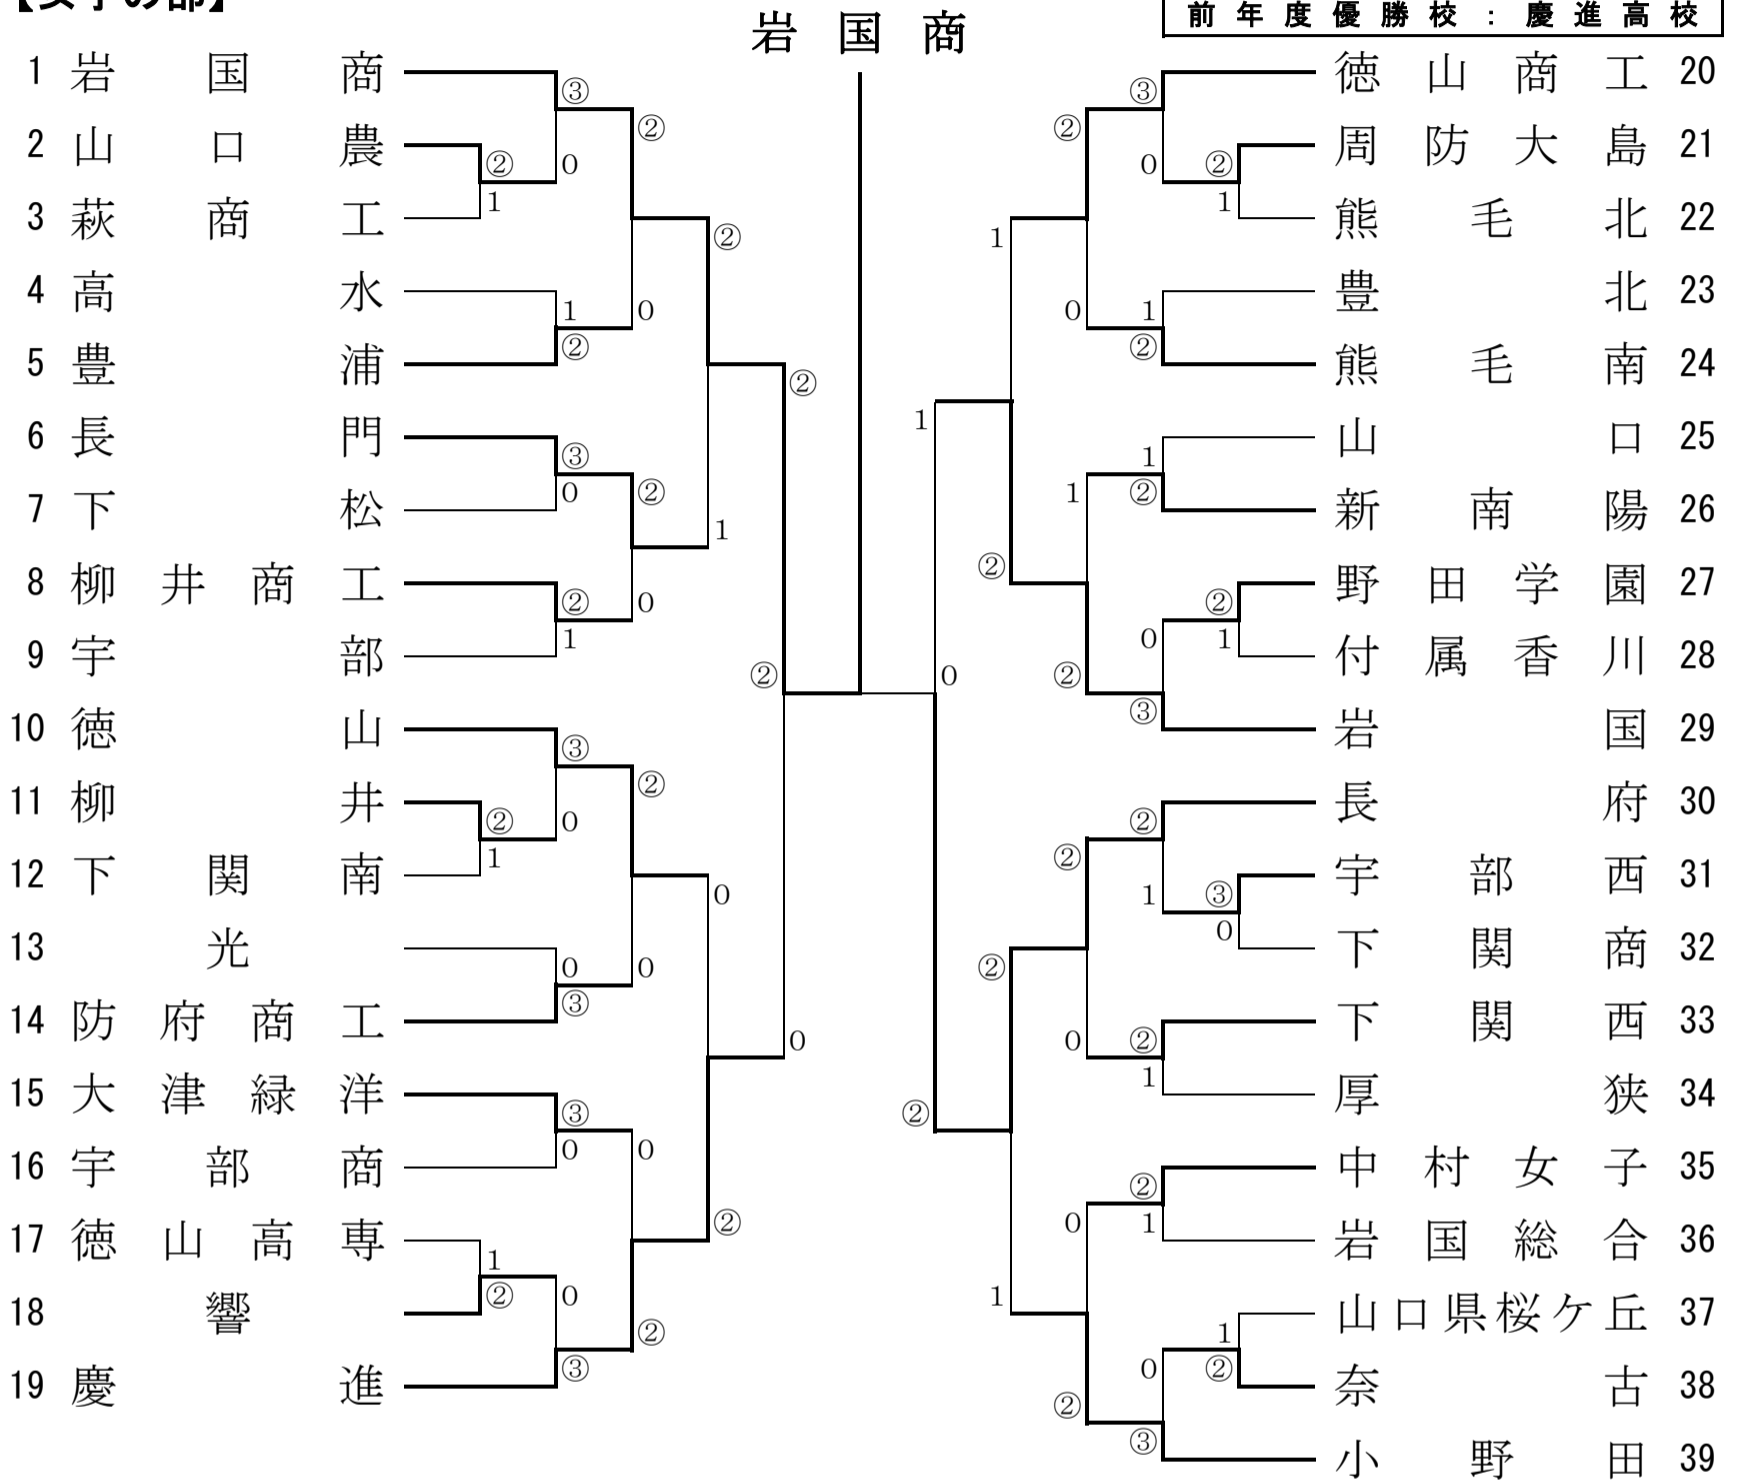

平成28年度 山口県高等学校総合体育大会 (ソフトテニス競技の部)

【男子の部】

南陽工

前年度優勝校：豊浦高校

5位決定戦

3位決定戦

1位 南陽工	2位 宇部	3位 徳山	4位 柳井	5位 下関工
-----------	----------	----------	----------	-----------

競技日程・会場

期 日	会 場	競 技	開始時刻	終了時刻
6月4日(土)	宇部マテ“フレッセラ”テニスコート	団体戦	9:10	19:00
6月5日(日)	宇部マテ“フレッセラ”テニスコート	団・個	9:00	19:00
6月6日(月)	宇部マテ“フレッセラ”テニスコート	個人戦	9:00	18:00

山口県高体連ソフトテニス専門部ホームページアドレス

<http://members3jcom.home.ne.jp/yng.hsst/index.html>

平成28年度 山口県高等学校総合体育大会

(ソフトテニス競技の部)

【女子の部】

前年度優勝校：慶進高校

5位決定戦

3位決定戦

1位 岩国商	2位 長府	3位 岩国	4位 慶進	5位 徳山
-----------	----------	----------	----------	----------

競技日程・会場

期 日	会 場	競 技	開始時刻	終了時刻
6月4日(土)	宇部マテ“フレッセラ”テニスコート	団体戦	9:10	19:00
6月5日(日)	宇部マテ“フレッセラ”テニスコート	団・個	9:00	19:00
6月6日(月)	宇部マテ“フレッセラ”テニスコート	個人戦	9:00	18:00

ゴミは必ず持ち帰りましょう！

第67回山口県高等学校ソフトテニス選手権大会 兼 全日本高等学校

ソフトテニス選手権大会・中国高等学校ソフトテニス選手権大会二次予選会（個人戦）