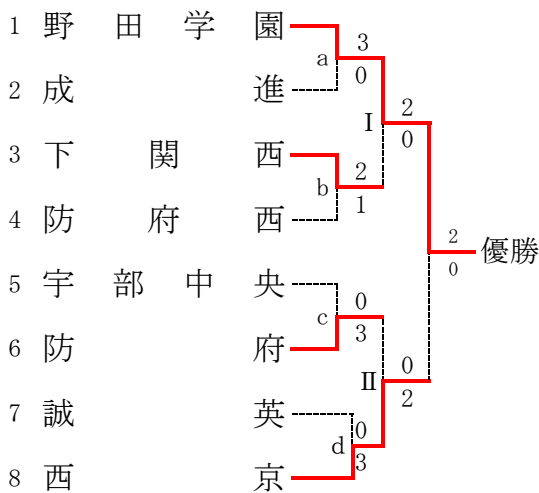

第67回山口県高等学校総合体育大会テニス競技
女子団体

平成28年6月3日(金)・4日(土)

予選Aブロック

予選Cブロック

予選Bブロック

予選Dブロック

本戦

5～8位順位戦

7位戦

6・7位入れ替え戦

3位戦

*予選と同じ対戦は、予選の結果どおりとする。