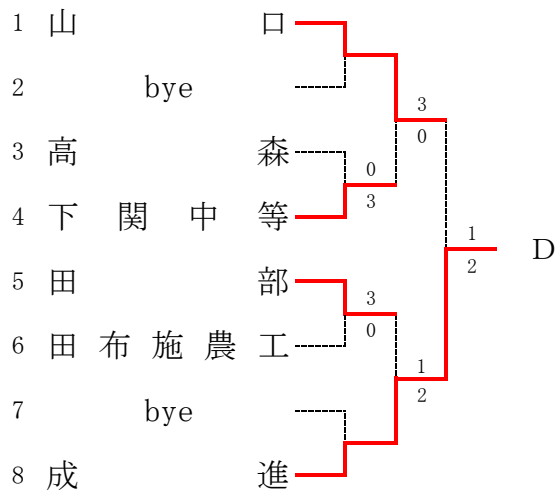

第67回山口県高等学校総合体育大会テニス競技
女子団体

平成28年6月3日(金)・4日(土)

予選Aブロック

予選Cブロック

予選Bブロック

予選Dブロック

本戦

5～8位順位戦

7位戦

6・7位入れ替え戦

3位戦

*予選と同じ対戦は、予選の結果どおりとする。