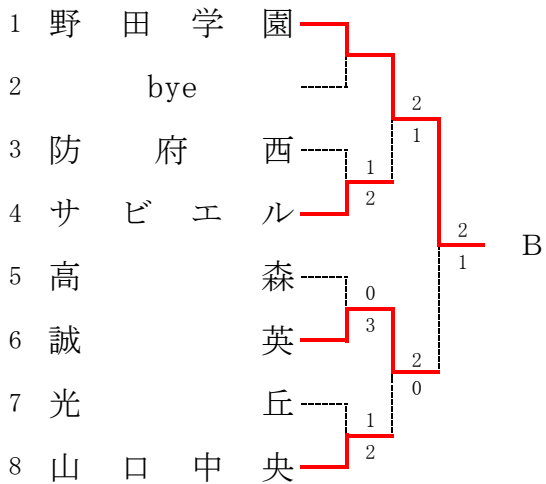

第67回山口県高等学校総合体育大会テニス競技
男子団体

平成28年6月3日(金)・4日(土)

予選Aブロック

予選Cブロック

予選Bブロック

予選Dブロック

本戦

5～8位順位戦