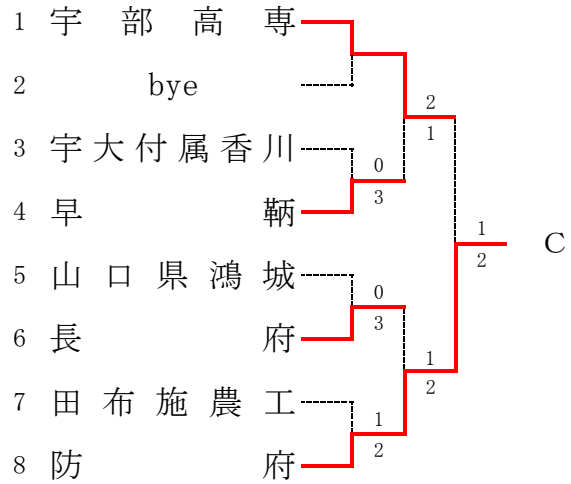

第67回山口県高等学校総合体育大会テニス競技
男子団体

平成28年6月3日(金)・4日(土)

予選Aブロック

予選Cブロック

予選Bブロック

予選Dブロック

本戦

5～8位順位戦