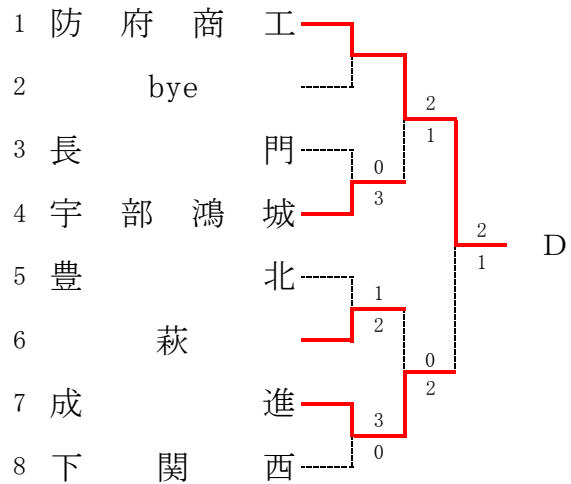

第67回山口県高等学校総合体育大会テニス競技
男子団体

平成28年6月3日(金)・4日(土)

予選Aブロック

予選Cブロック

予選Bブロック

予選Dブロック

本戦

5～8位順位戦