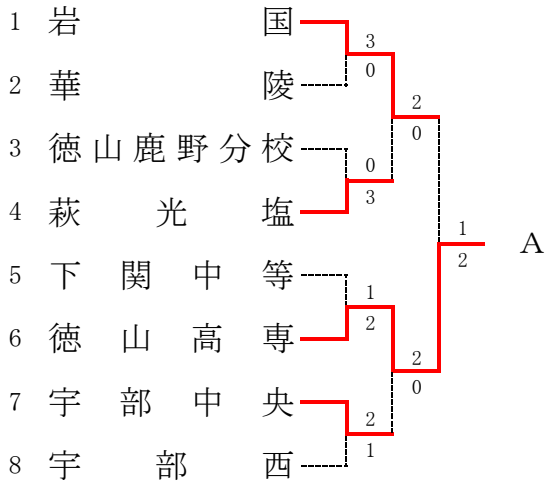

第67回山口県高等学校総合体育大会テニス競技
男子団体

平成28年6月3日(金)・4日(土)

予選Aブロック

予選Cブロック

予選Bブロック

予選Dブロック

本戦

5～8位順位戦