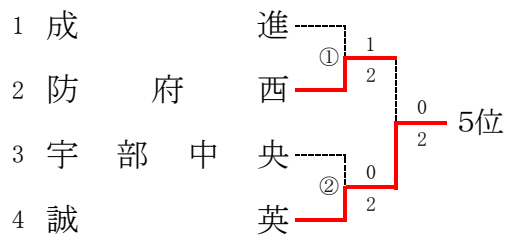

5～8位順位戦

7位戦

6・7位入れ替え戦

3位戦

*予選と同じ対戦は、予選の結果どおりとする。