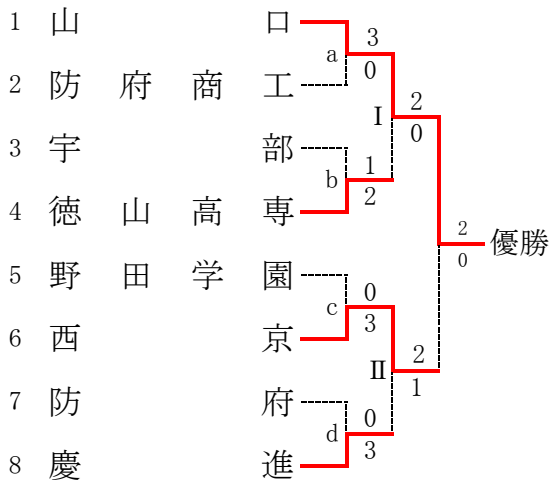

第67回山口県高等学校総合体育大会テニス競技
男子団体

平成28年6月3日(金)・4日(土)

予選Aブロック

予選Cブロック

予選Bブロック

予選Dブロック

本戦

5～8位順位戦