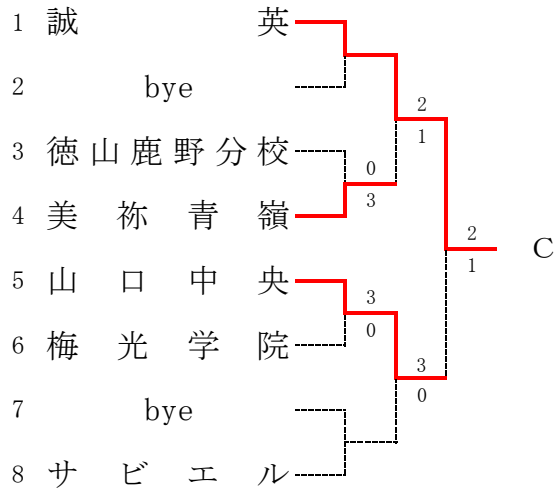

3位戦

4・5位入れ替え戦

*予選と同じ対戦は、予選の結果どおりとする。

第67回山口県高等学校総合体育大会テニス競技
女子団体

平成28年6月3日(金)・4日(土)

予選Aブロック

予選Cブロック

予選Bブロック