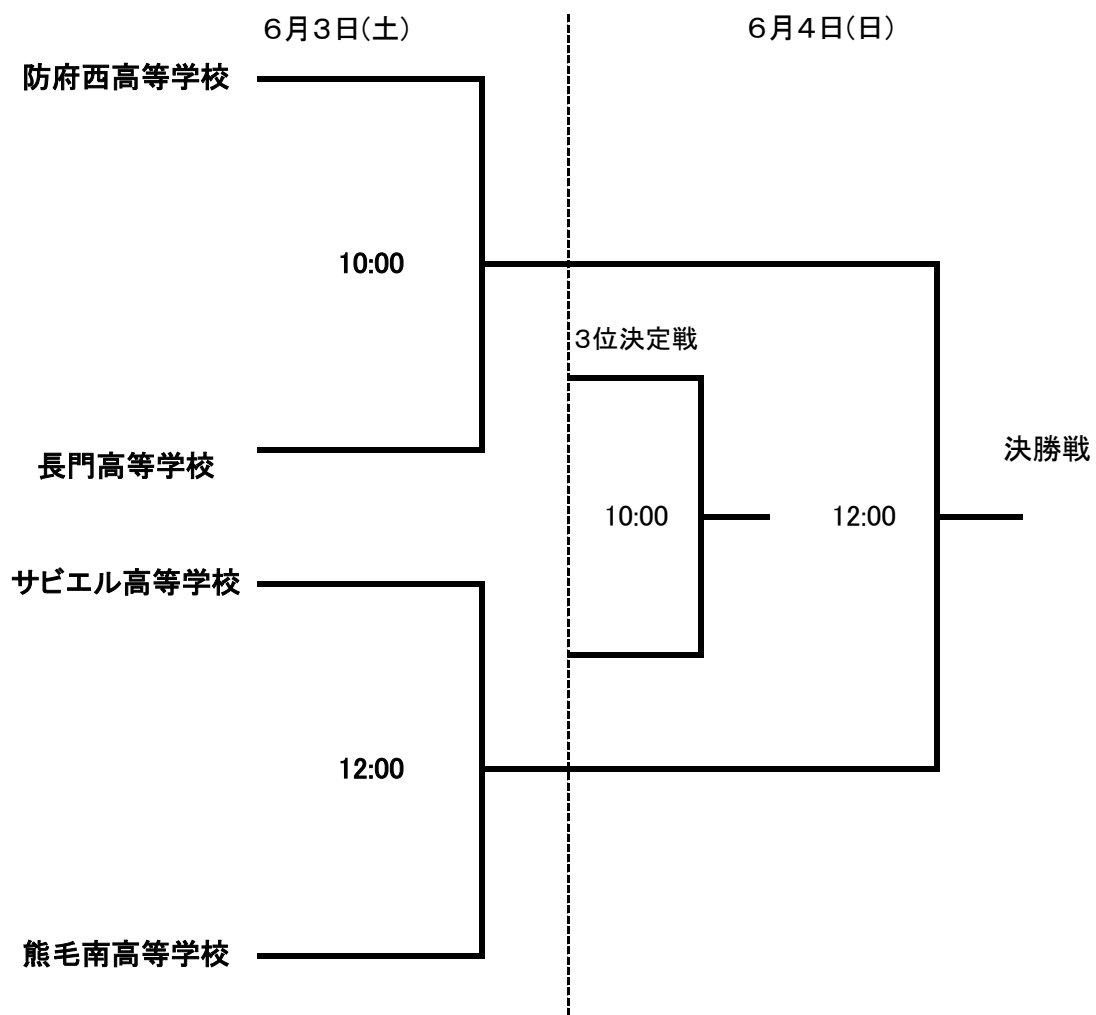

平成29年度 第68回山口県高等学校総合体育大会(サッカー競技)兼  
平成29年度 第64回中国高等学校サッカー選手権大会山口県予選会 組合せ表

■会場

- A : 県立おのだサッカー交流公園(芝)
- B1 : 県立おのだサッカー交流公園多目的A
- B2 : 県立おのだサッカー交流公園多目的B

- C1 : 下関市乃木浜総合公園(スタンド側)
- C2 : 下関市乃木浜総合公園(海側)
- D : 高川学園

■試合開始時間

- ① 10:00~
- ② 12:00~
- ③ 14:00~

# 第68回山口県高等学校総合体育大会(サッカー競技 女子の部)

期日:平成29年6月3日(土)4日(日)

会場:きらら博記念公園 サッカー・ラグビー場

※ベンチは組み合わせ上のチームがグラウンドに向かって左側とします。  
※優勝したチームは6月17日、18日に島根県で開催される中国地域予選会に出場します。