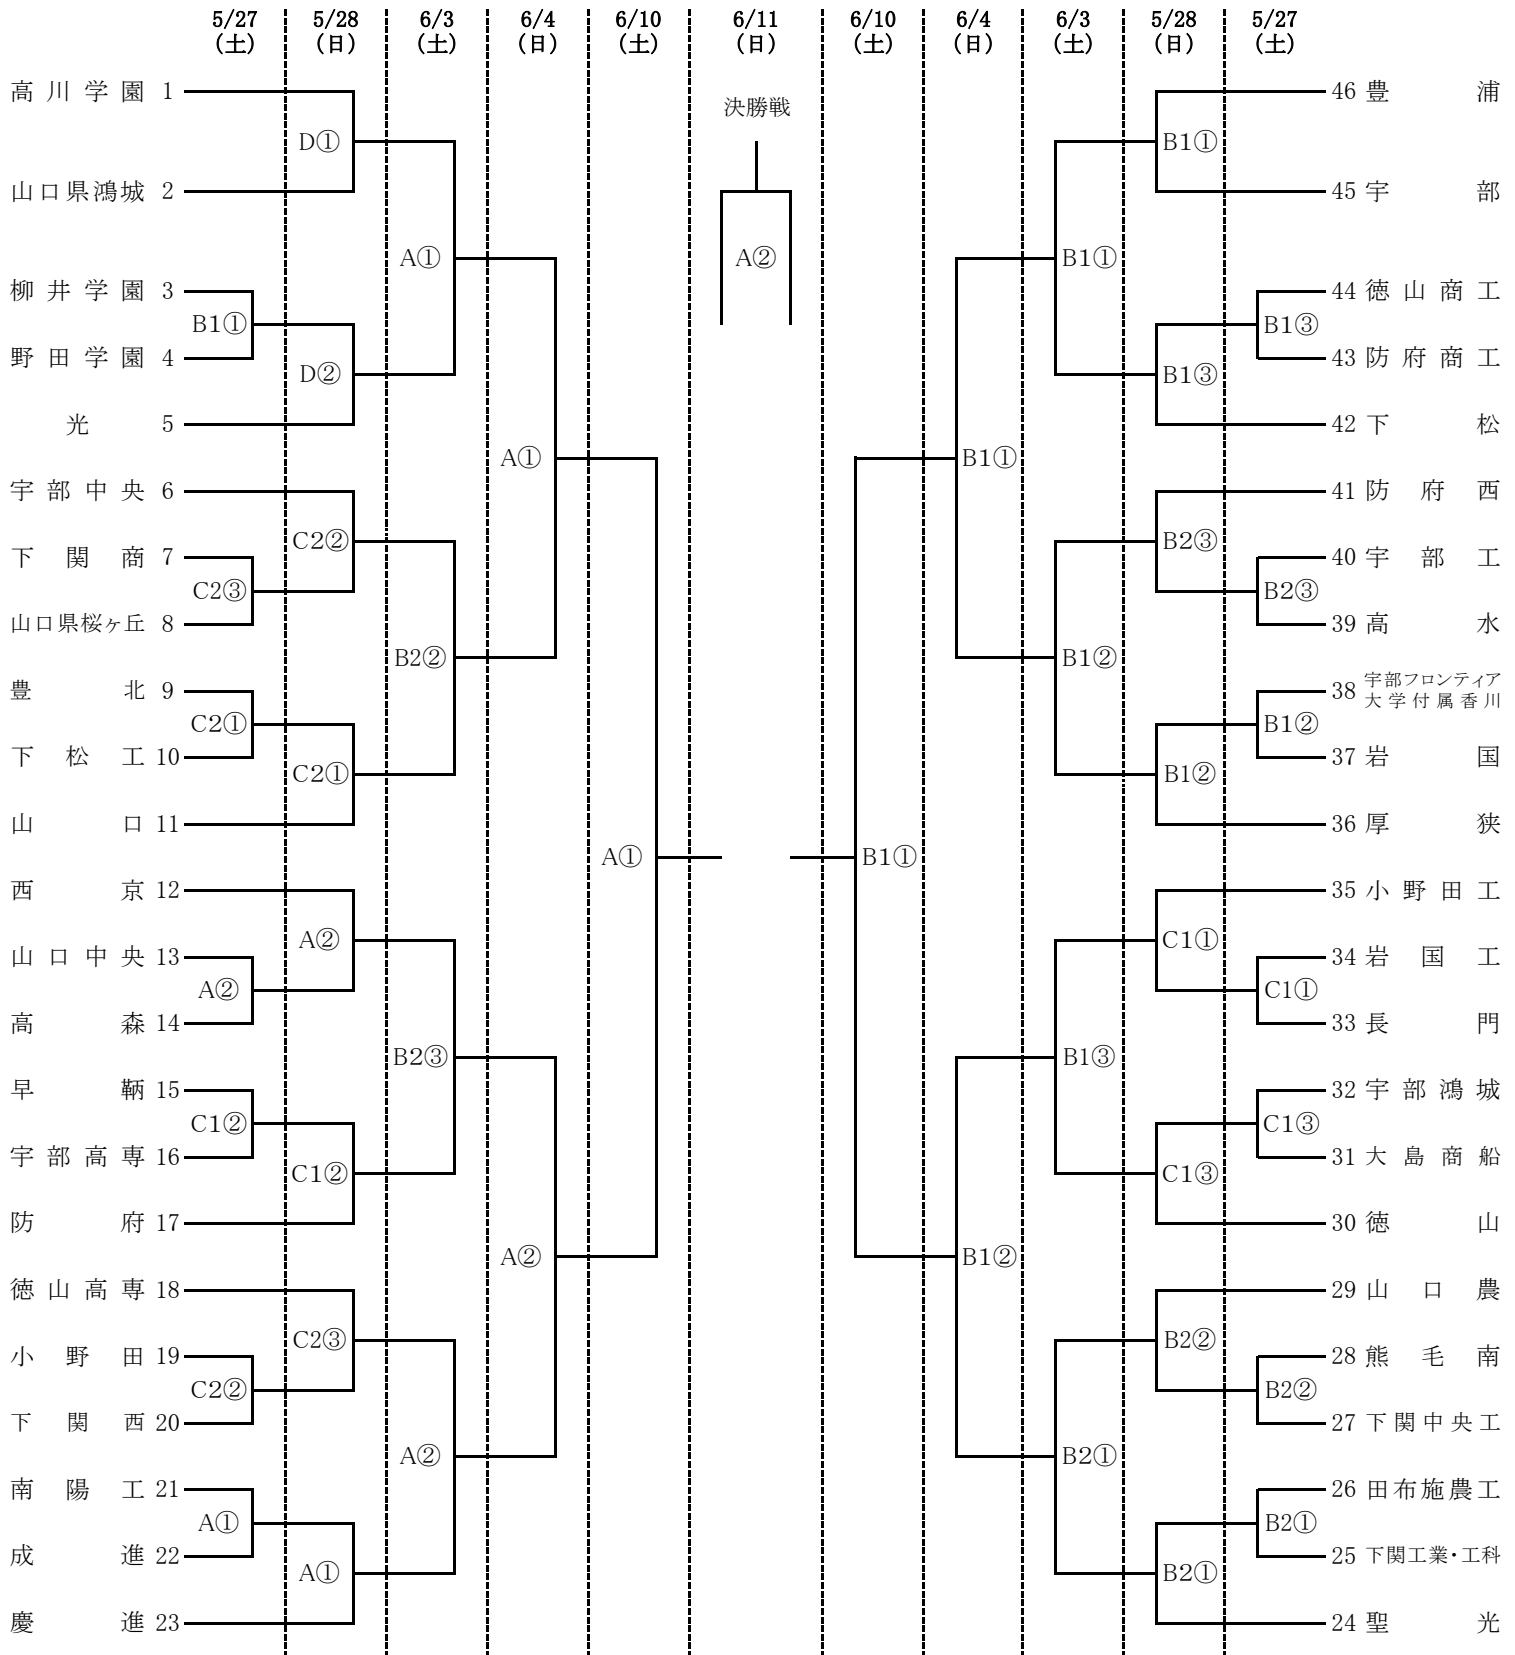

平成29年度 第68回山口県高等学校総合体育大会(サッカー競技)兼  
平成29年度 第64回中国高等学校サッカー選手権大会山口県予選会 組合せ表

■会場

- A : 県立おのだサッカー交流公園(芝)
- B1 : 県立おのだサッカー交流公園多目的A
- B2 : 県立おのだサッカー交流公園多目的B

- C1 : 下関市乃木浜総合公園(スタンド側)
- C2 : 下関市乃木浜総合公園(海側)
- D : 高川学園

■試合開始時間

- ① 10:00~
- ② 12:00~
- ③ 14:00~

# 第68回山口県高等学校総合体育大会(サッカー競技 女子の部)

期日:平成29年6月3日(土)4日(日)

会場:きらら博記念公園 サッカー・ラグビー場

※ベンチは組み合わせ上のチームがグラウンドに向かって左側とします。  
※優勝したチームは6月17日、18日に島根県で開催される中国地域予選会に出場します。