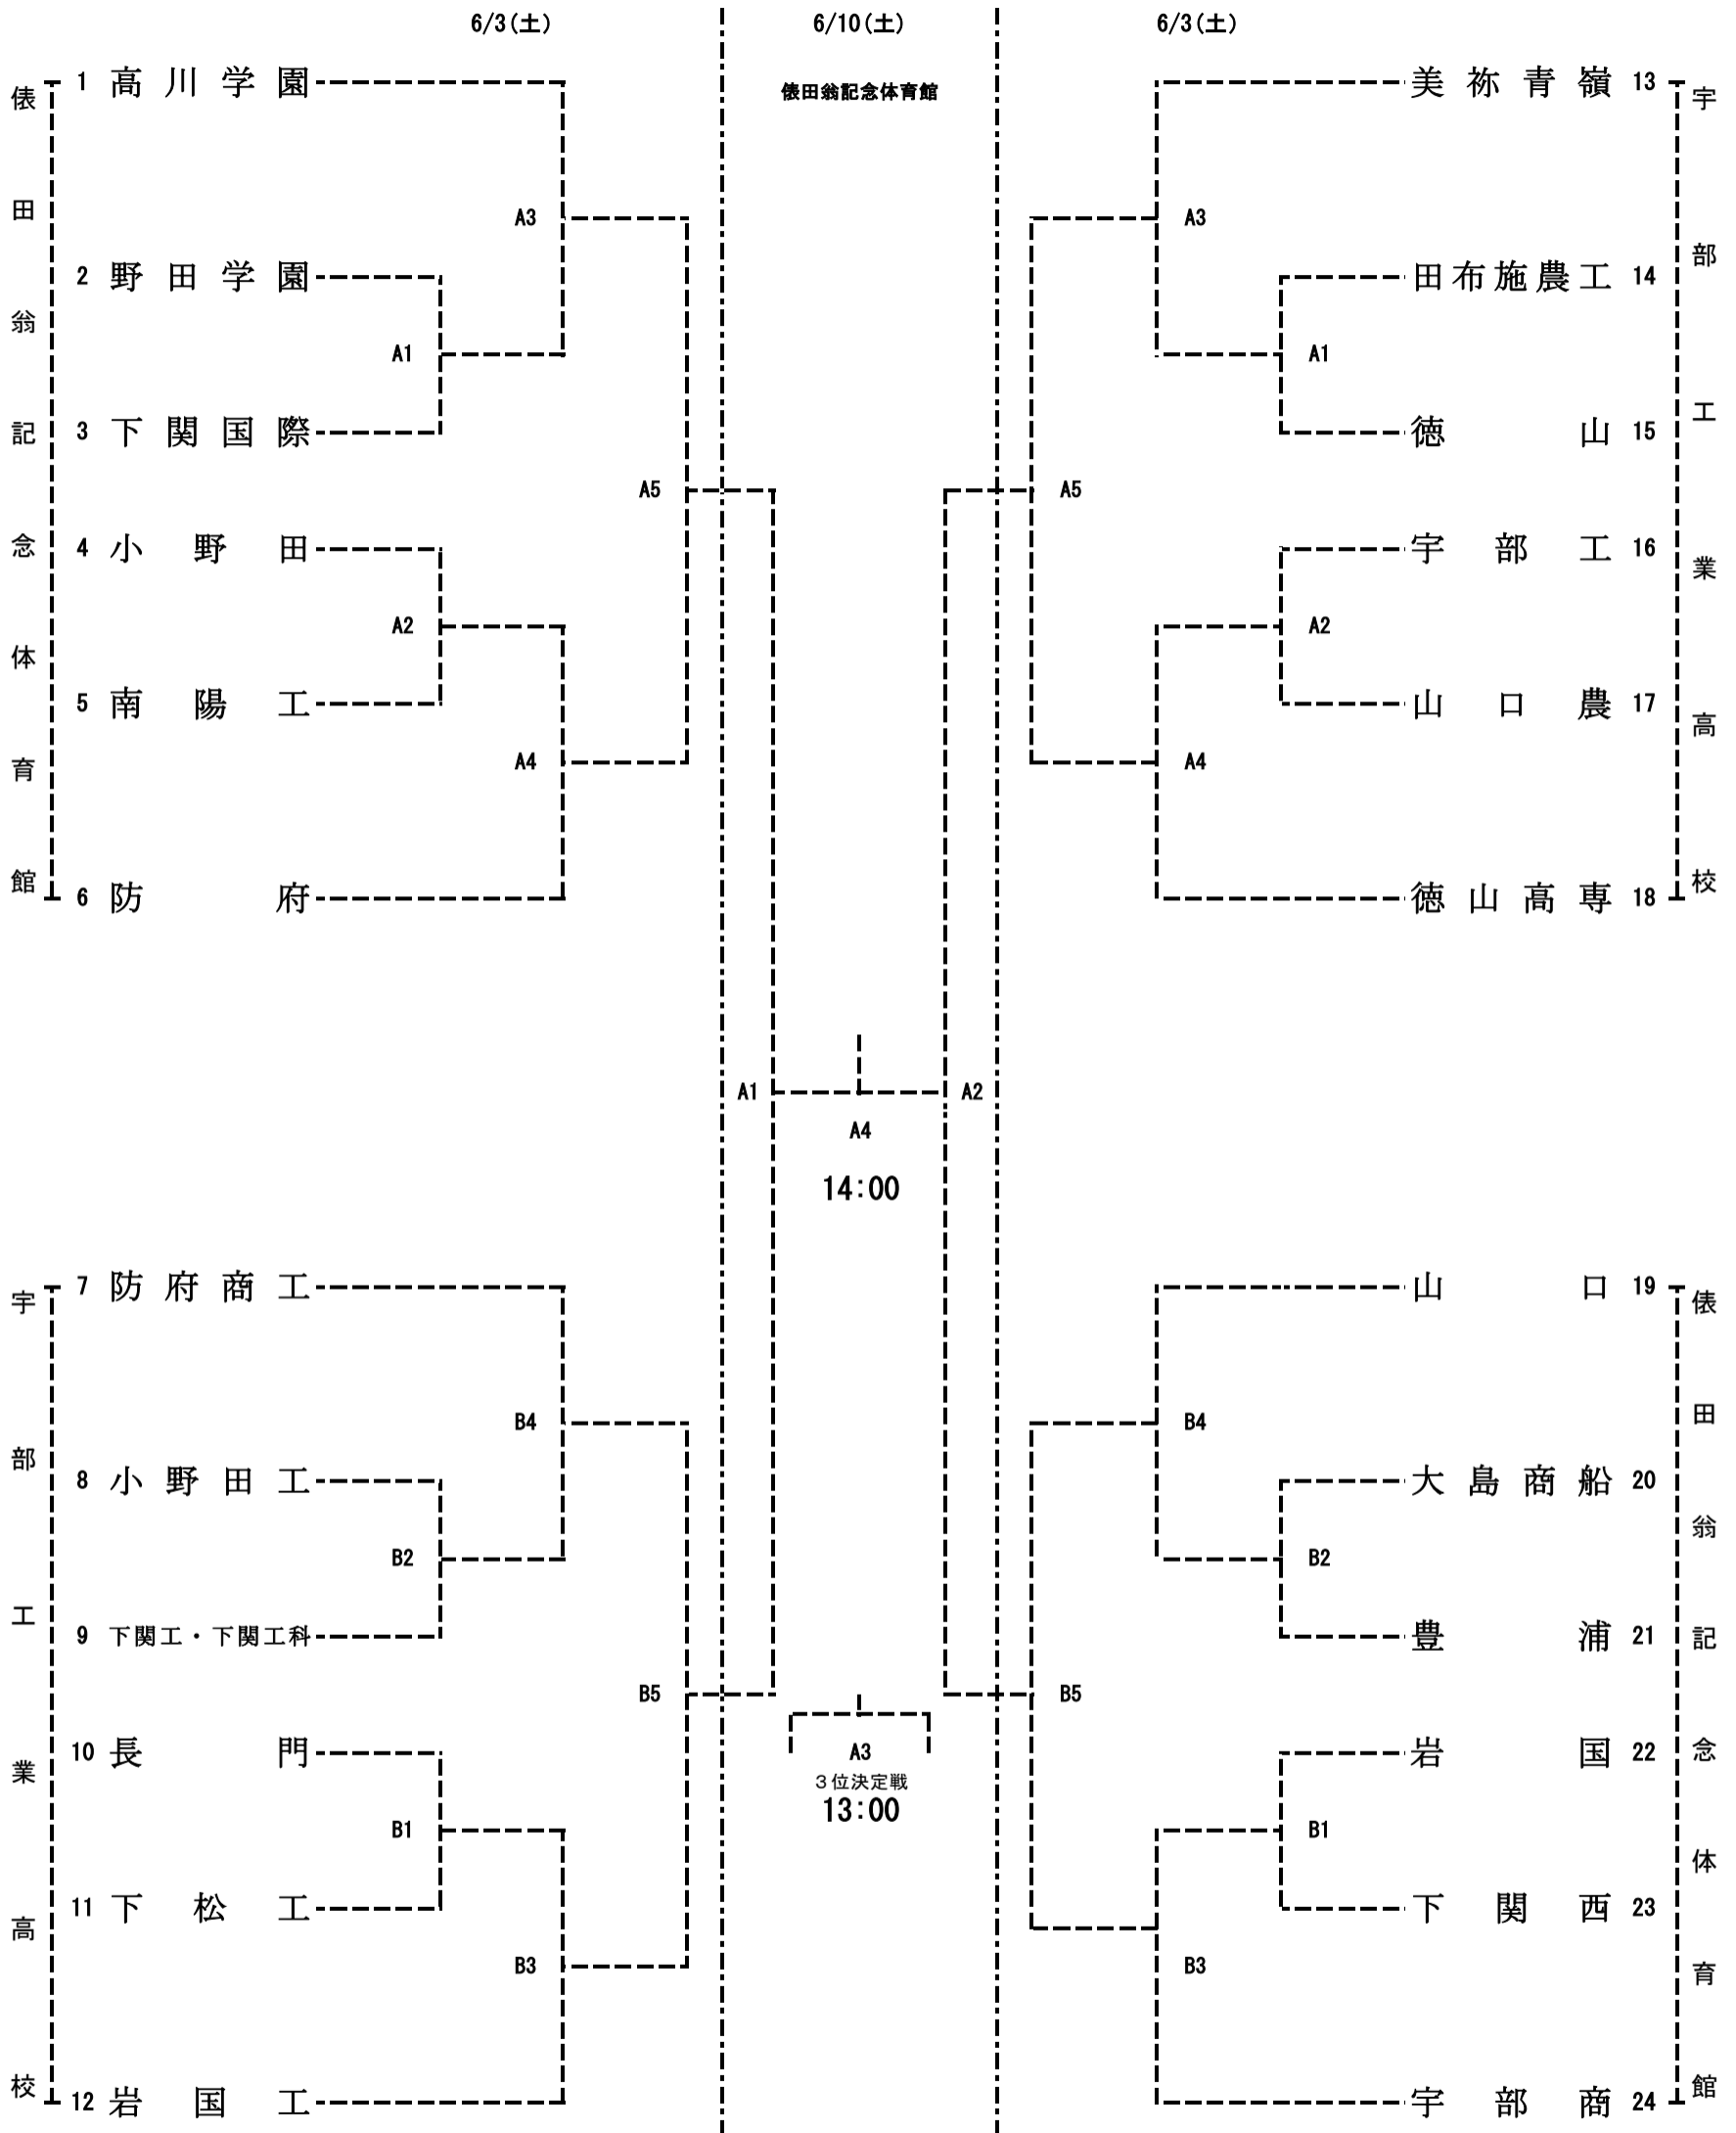

第68回山口県高等学校総合体育大会（バレーボール競技）
 第70回全国高等学校総合体育大会バレーボール競技山口県予選会
 平成29年度天皇杯・皇后杯全日本バレーボール選手権大会山口県予選会

平成29年6月3日（土）・10日（土） 宇部市

《 男 子 》

◎	大会本部 : 6/3(土)宇部工業高校 10(土)徳田翁記念体育館	TEL 0836-31-0258 0836-31-1506
◎	本部宿舎 : みつや旅館	TEL 0836-31-1720
◎	会場の開館 : 2日間とも 9:00	
◎	第1試合開始 : 2日間とも 10:00	
◎	総会における申し合わせ事項を厳守して下さい。	
◎	試合球1日目はカラーボール(人工皮革)持ち寄り(男子:モルテン)	
◎	今大会のテレビ放映はありません。	

第68回山口県高等学校総合体育大会(バレーボール競技)
 第70回全国高等学校総合体育大会バレーボール競技山口県予選会
 平成29年度天皇杯・皇后杯全日本バレーボール選手権大会山口県予選会
 平成29年6月3日(土)・4日(日)・10日(土) 宇部市

《 女 子 》

◎ 大会本部 : 6/3(土)宇部中央高校 4(日)・10(土)徳田翁記念体育館	TEL 0836-21-7266 0836-31-1506
◎ 本部宿舎 : みつや旅館	TEL 0836-31-1720
◎ 会場の開館 : 3日間とも 9:00	
◎ 第1試合開始 : 3日間とも10:00	
◎ 総会における申し合わせ事項を厳守して下さい。	
◎ 試合球1日目はカラーボール(人工皮革)持ち寄り(女子:ミカサ)	
◎ 今大会のテレビ放映はありません。	