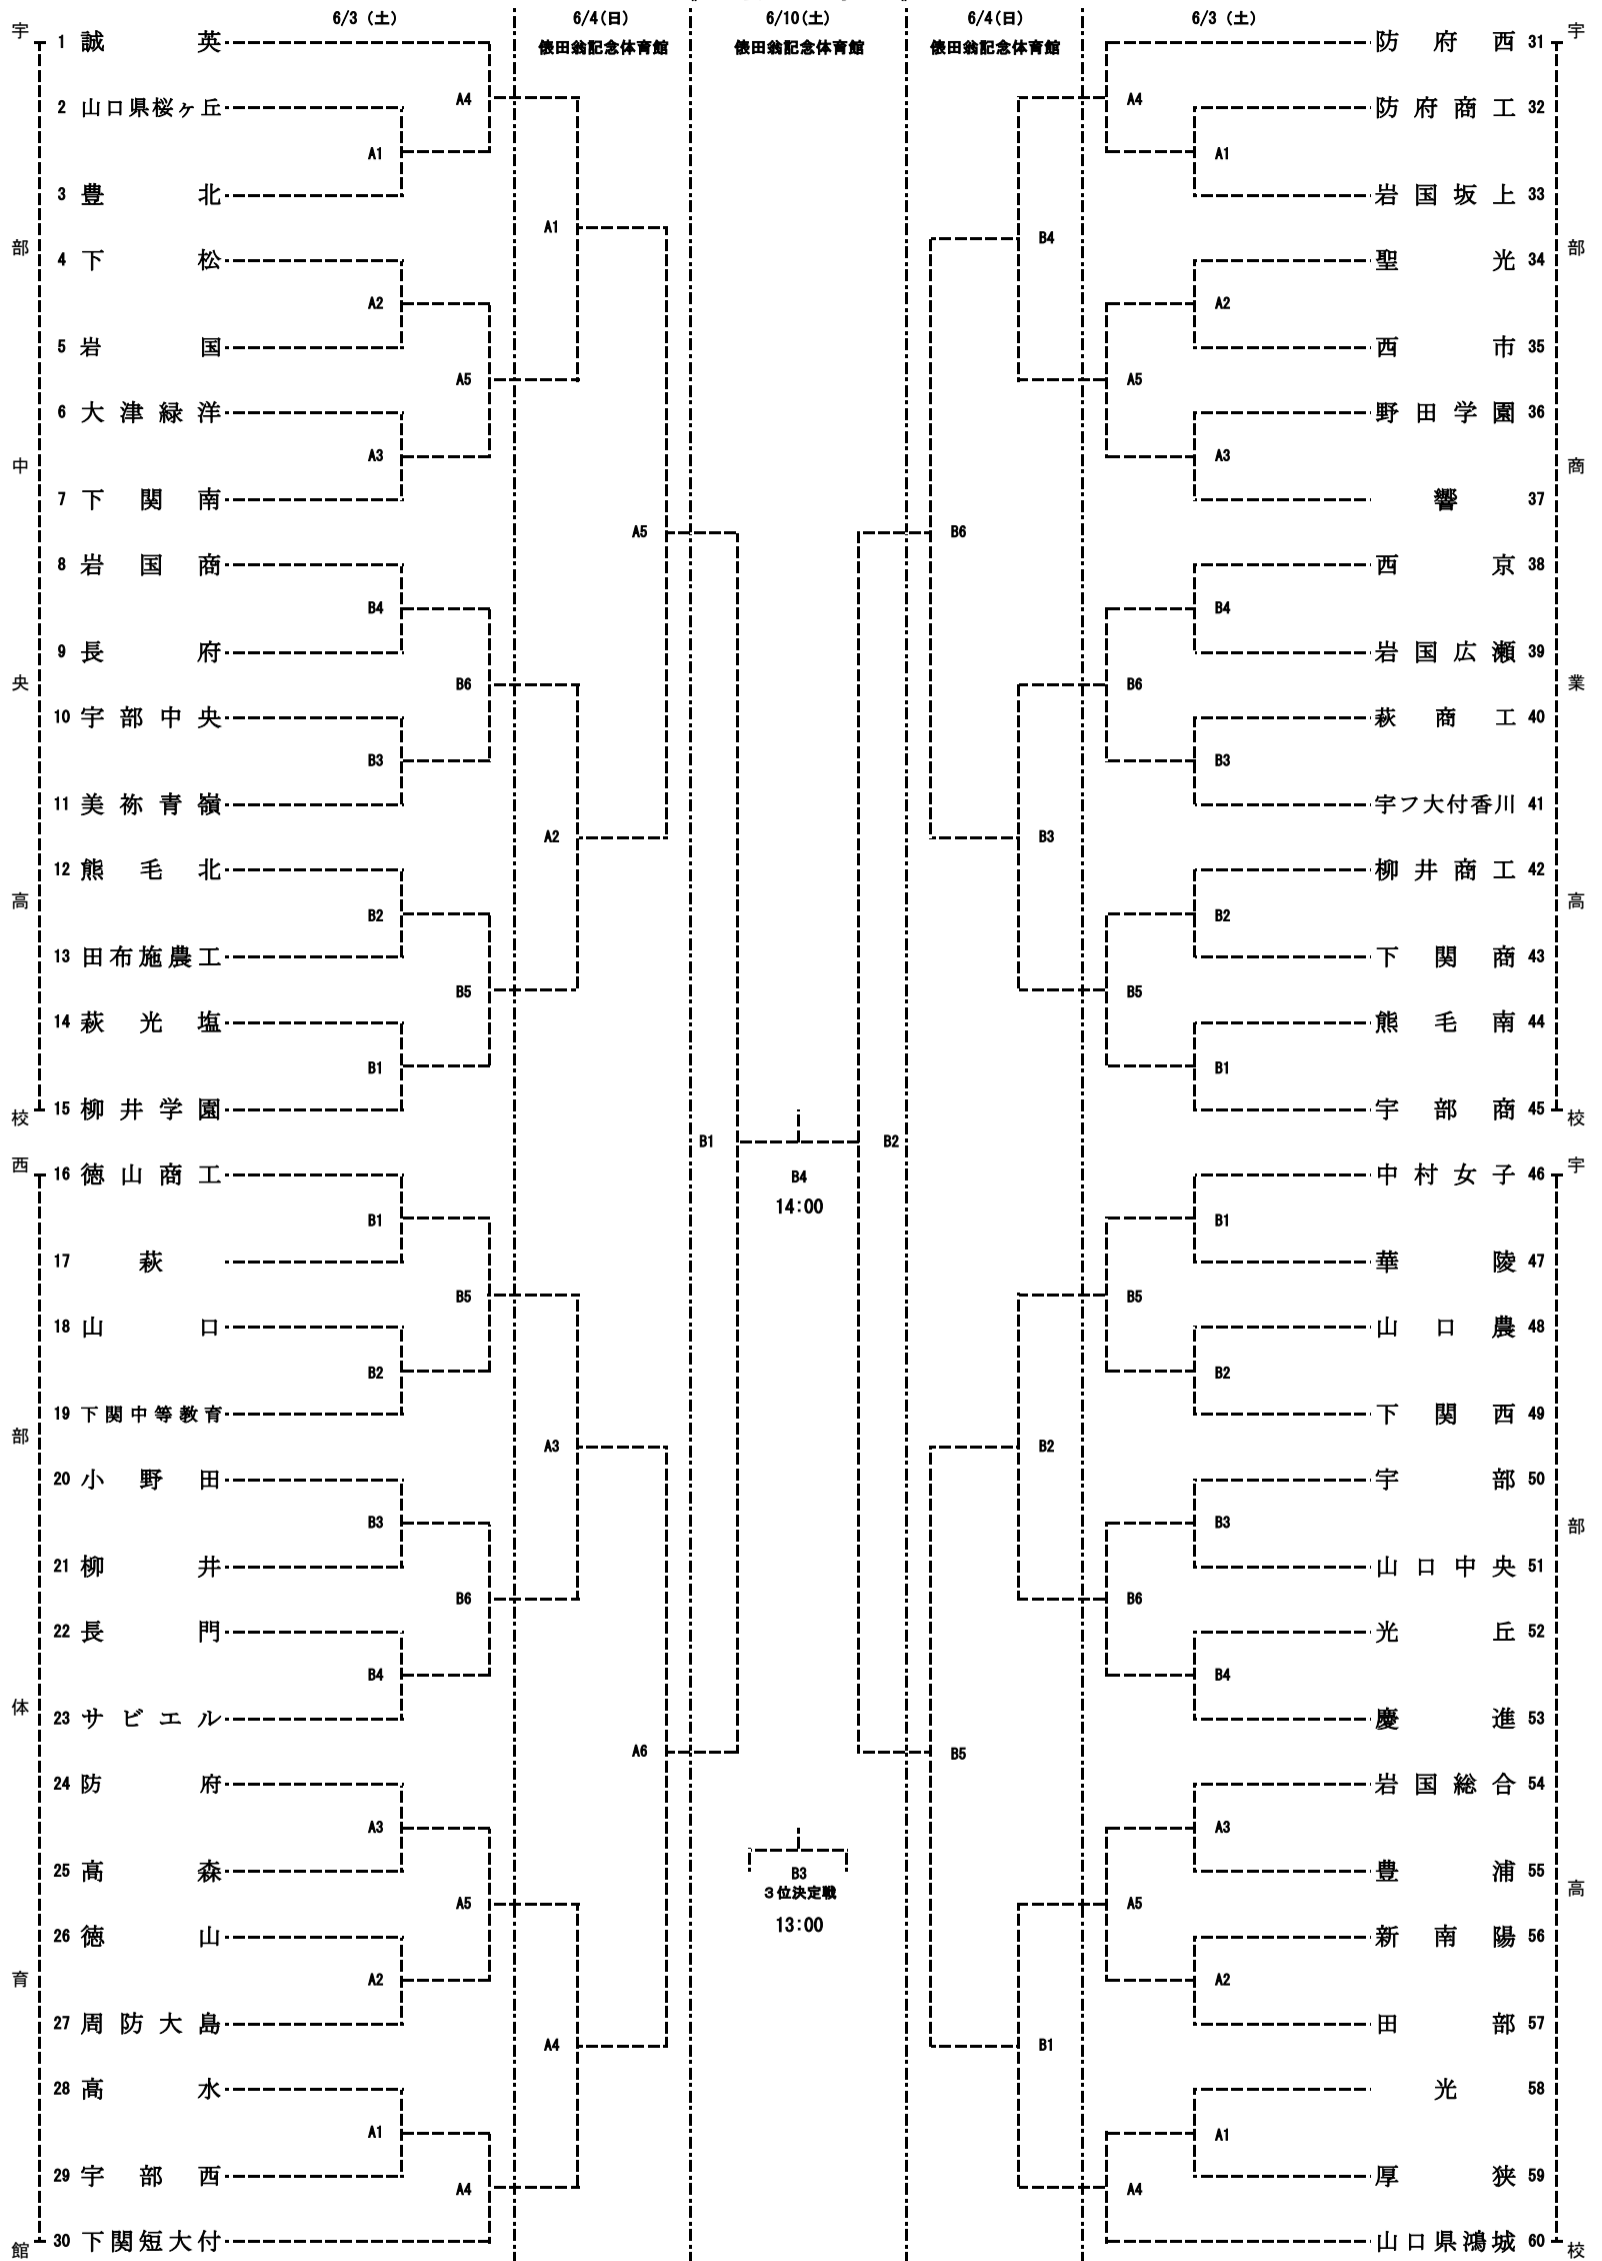

第68回山口県高等学校総合体育大会（バレーボール競技）
 第70回全国高等学校総合体育大会バレーボール競技山口県予選会
 平成29年度天皇杯・皇后杯全日本バレーボール選手権大会山口県予選会

平成29年6月3日（土）・10日（土） 宇部市

《 男 子 》

◎	大会本部 : 6/3(土)宇部工業高校 10(土)徳田翁記念体育館	TEL 0836-31-0258 0836-31-1506
◎	本部宿舎 : みつや旅館	TEL 0836-31-1720
◎	会場の開館 : 2日間とも 9:00	
◎	第1試合開始 : 2日間とも 10:00	
◎	総会における申し合わせ事項を厳守して下さい。	
◎	試合球1日目はカラーボール(人工皮革)持ち寄り(男子:モルテン)	
◎	今大会のテレビ放映はありません。	

第68回山口県高等学校総合体育大会(バレーボール競技)
 第70回全国高等学校総合体育大会バレーボール競技山口県予選会
 平成29年度天皇杯・皇后杯全日本バレーボール選手権大会山口県予選会
 平成29年6月3日(土)・4日(日)・10日(土) 宇部市

《 女 子 》

◎ 大会本部 : 6/3(土)宇部中央高校 4(日)・10(土)徳田翁記念体育館	TEL 0836-21-7266 0836-31-1506
◎ 本部宿舎 : みつや旅館	TEL 0836-31-1720
◎ 会場の開館 : 3日間とも 9:00	
◎ 第1試合開始 : 3日間とも10:00	
◎ 総会における申し合わせ事項を厳守して下さい。	
◎ 試合球1日目はカラーボール(人工皮革)持ち寄り(女子:ミカサ)	
◎ 今大会のテレビ放映はありません。	