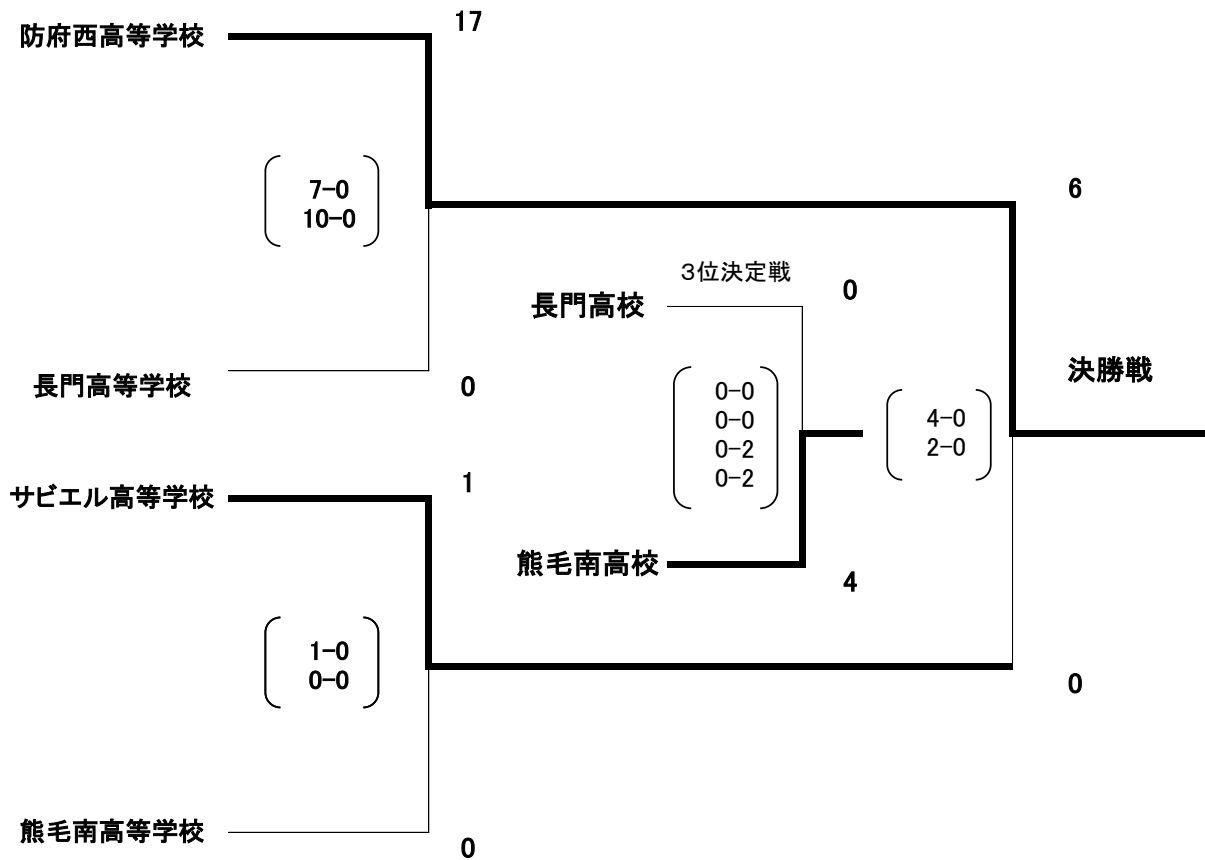

平成29年度 第68回山口県高等学校総合体育大会(サッカー競技)兼
 平成29年度 第64回中国高等学校サッカー選手権大会山口県予選会 組合せ表

■会場 A : 県立おのだサッカー交流公園(芝) B1 : 県立おのだサッカー交流公園多目的A B2 : 県立おのだサッカー交流公園多目的B		■試合開始時間 ① 10:00~ ② 12:00~ ③ 14:00~	
C1 : 下関市乃木浜総合公園(スタンド側) C2 : 下関市乃木浜総合公園(海側) D : 高川学園			

第68回山口県高等学校総合体育大会(サッカー競技 女子の部) 結果

期日:平成29年6月3日(土)4日(日)

会場:きらら博記念公園 サッカー・ラグビー場

- 1位 防府西高校
- 2位 サビエル高校
- 3位 熊毛南高校
- 4位 長門高校

※優勝した防府西高校は、6月17日(土)、18日(日)に島根県の浜山公園陸上競技場で行われる第6回中国高等学校女子サッカー選手権大会兼平成29年度全国高等学校総合体育大会サッカー競技(女子)中国地域予選会に山口県代表として出場します。