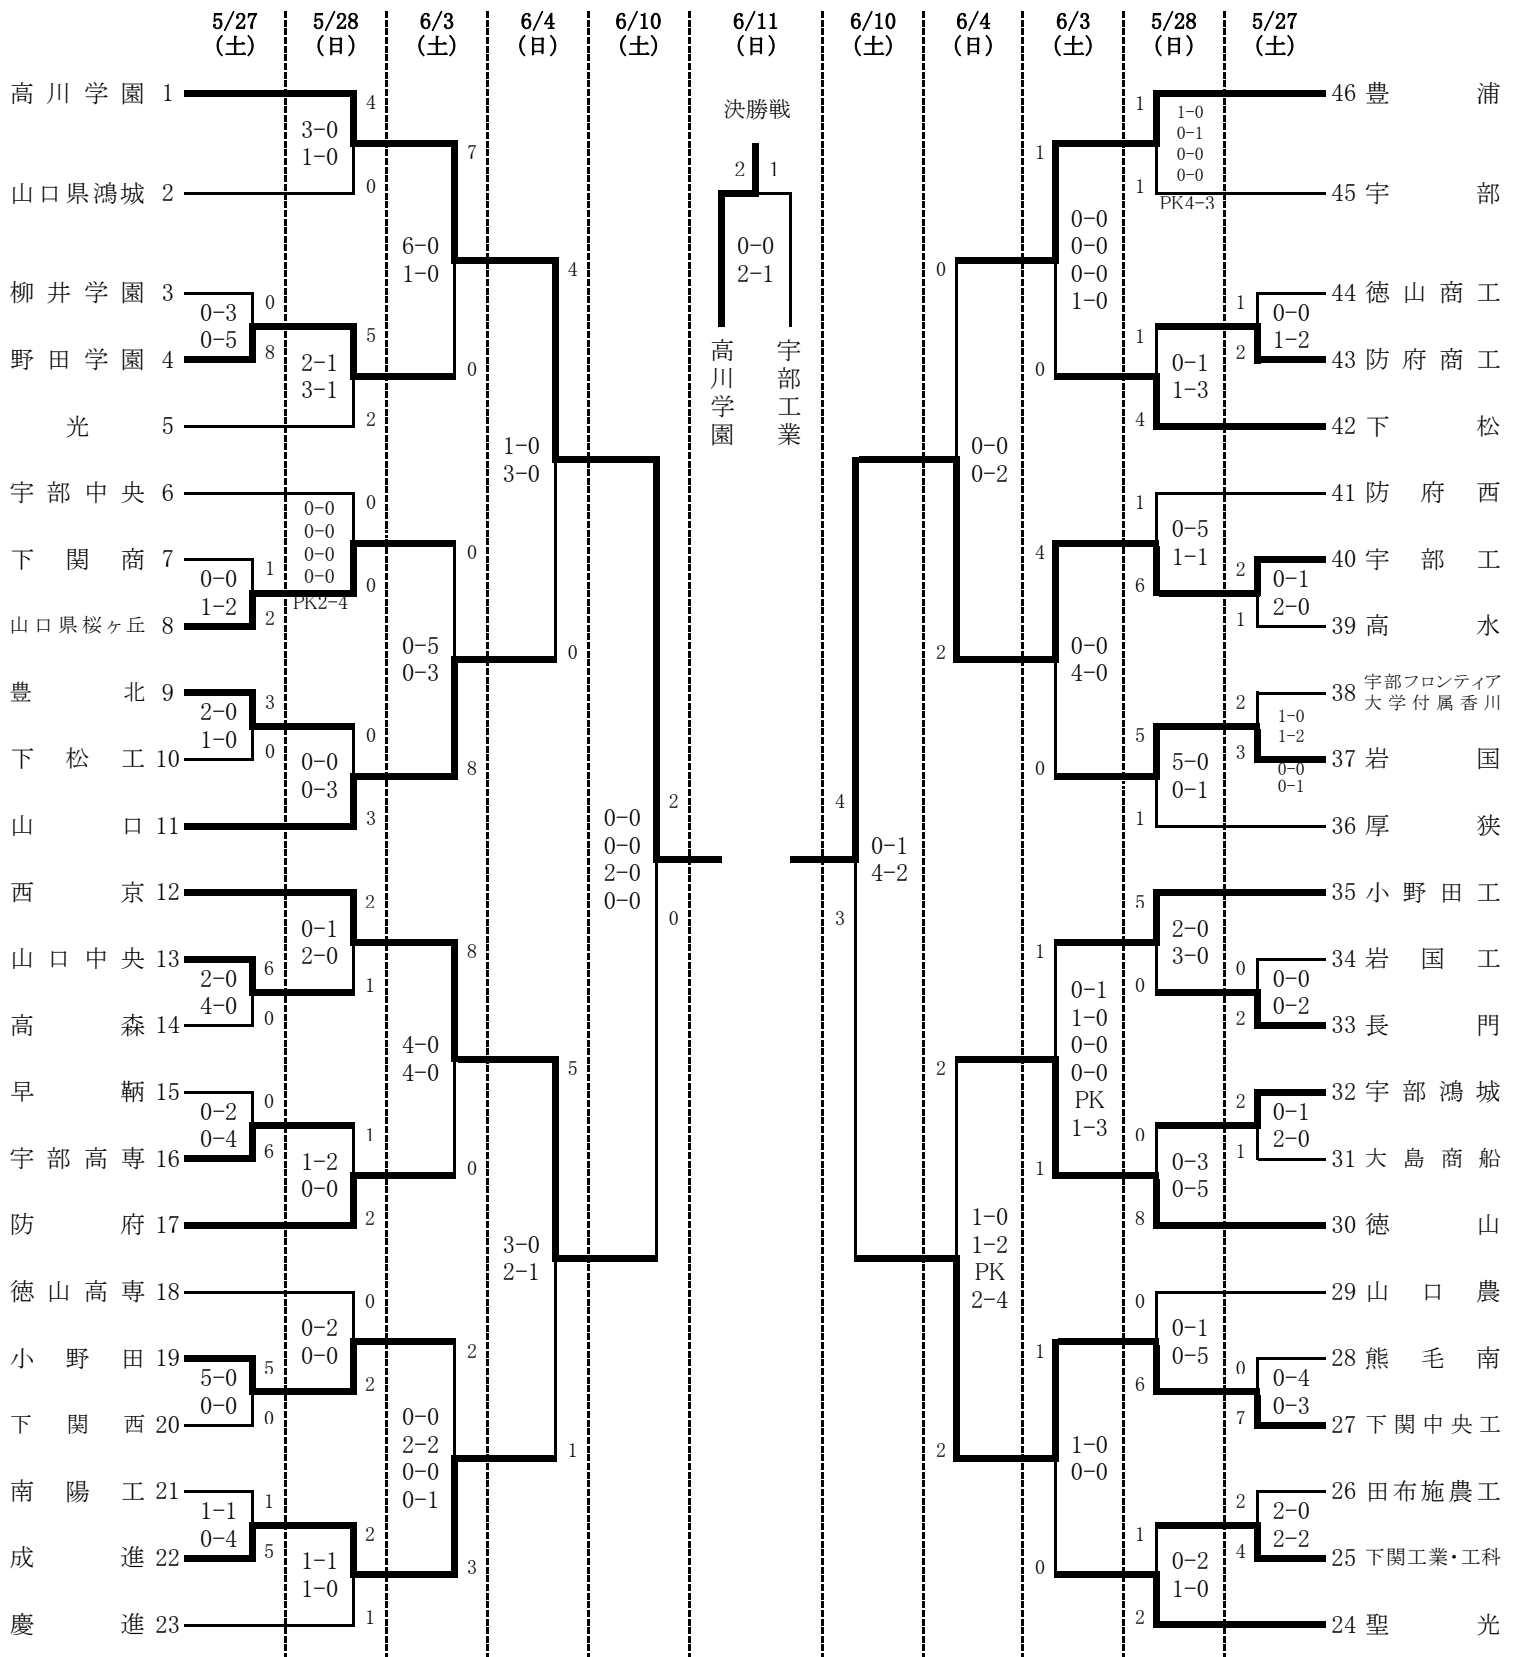

平成29年度 第68回山口県高等学校総合体育大会(サッカー競技)兼
 平成29年度 第64回中国高等学校サッカー選手権大会山口県予選会 組合せ表

■会場 A : 県立おのだサッカー交流公園(芝) B1 : 県立おのだサッカー交流公園多目的A B2 : 県立おのだサッカー交流公園多目的B		■試合開始時間 ① 10:00~ ② 12:00~ ③ 14:00~	
C1 : 下関市乃木浜総合公園(スタンド側) C2 : 下関市乃木浜総合公園(海側) D : 高川学園			

第68回山口県高等学校総合体育大会(サッカー競技 女子の部) 結果

期日:平成29年6月3日(土)4日(日)

会場:きらら博記念公園 サッカー・ラグビー場

- 1位 防府西高校
- 2位 サビエル高校
- 3位 熊毛南高校
- 4位 長門高校

※優勝した防府西高校は、6月17日(土)、18日(日)に島根県の浜山公園陸上競技場で行われる第6回中国高等学校女子サッカー選手権大会兼平成29年度全国高等学校総合体育大会サッカー競技(女子)中国地域予選会に山口県代表として出場します。