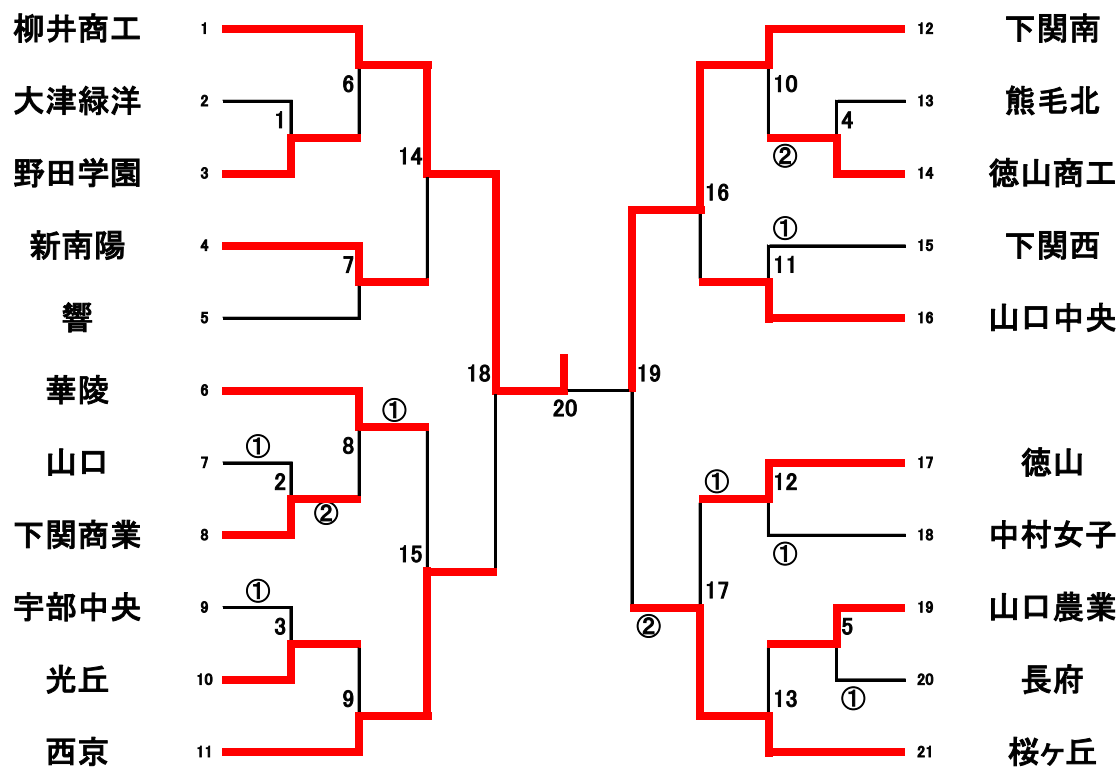

平成29年度 山口県高等学校総合体育大会(バドミントン競技) 成績一覧

6月3日～ 6月5日

下関中央工業高等学校 下関市体育館 下関商業高等学校

男子

順位	学校対抗戦	順位	個人戦ダブルス	順位	個人戦シングルス
1位	柳井商工 高等学校	1位	澄川孝志 ③ 長村憲志 ② (柳商工)	1位	福間璃来 ② (柳商工)
2位	西京 高等学校	2位	福間璃来 ② 栗木洸太 ② (柳商工)	2位	長友壮志 ③ (西京)
3位	山口 高等学校	3位	藤川歩武 ③ 辻健太郎 ③ (柳商工)	3位	栗木洸太 ② (柳商工)
3位	徳山 高等学校	4位	河村貴士 ③ 長友壮志 ③ (西京)	4位	澄川孝志 ③ (柳商工)

女子

順位	学校対抗戦	順位	個人戦ダブルス	順位	個人戦シングルス
1位	柳井商工 高等学校	1位	岩永鈴 ③ 水津優衣 ③ (柳商工)	1位	水津優衣 ③ (柳商工)
2位	下関南 高等学校	2位	折中ミユ ③ 白石麗奈 ③ (柳商工)	2位	岩永鈴 ③ (柳商工)
3位	西京 高等学校	3位	宮内公佳 ③ 浅井和奏 ② (柳商工)	3位	柳井咲耶 ③ (柳商工)
3位	桜ヶ丘 高等学校	4位	西村礼美 ③ 伊藤志帆 ③ (柳商工)	4位	浅井和奏 ② (柳商工)

☆団体戦は1位のみ、個人戦は2位以上がインターハイに出場します。

男子学校对抗戦

17

女子学校对抗戦 21

男子シングルス(169)

ADブロック(85)

決勝戦

長友壮志 (西京) ————— 168 ————— (柳商工) 福間璃来