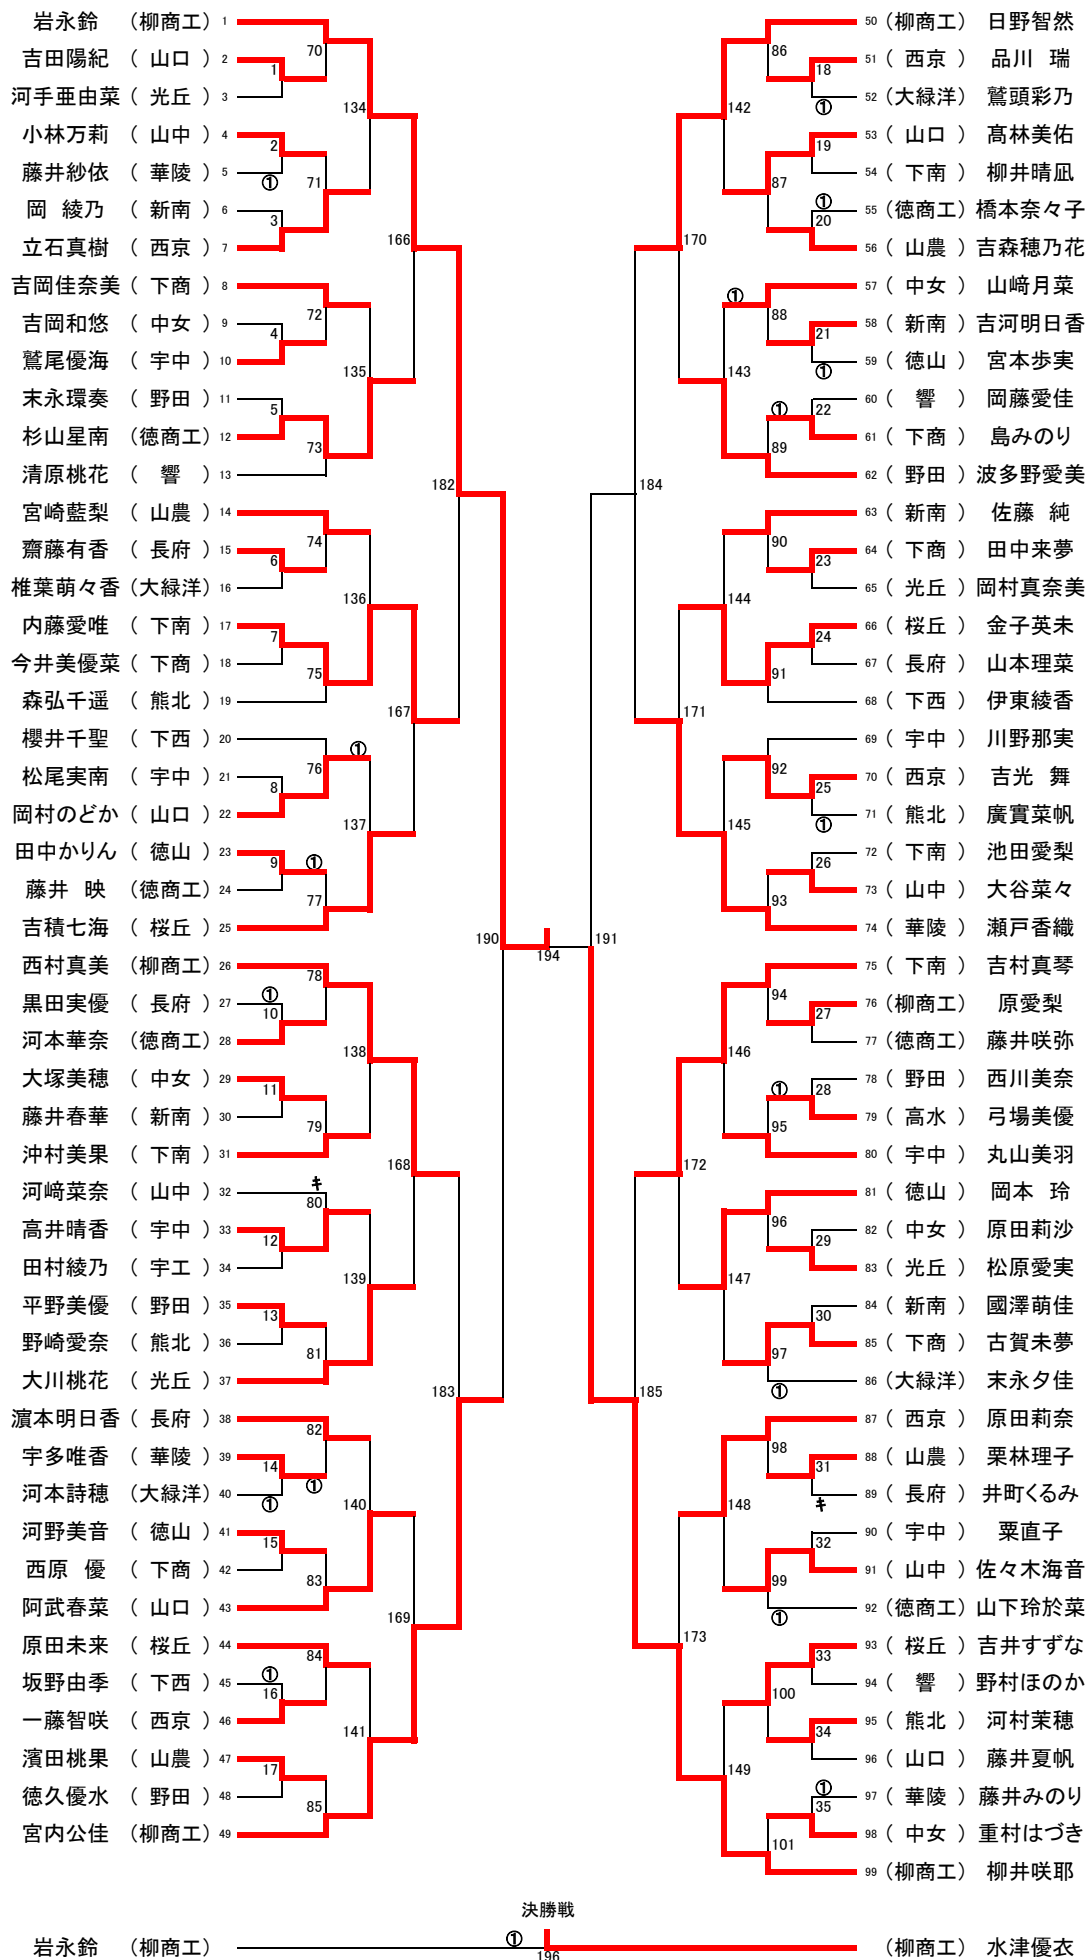

女子シングルス(197)
ADブロック(99)

決勝戦

岩永鈴 (柳商工) ① 196 (柳商工) 水津優衣