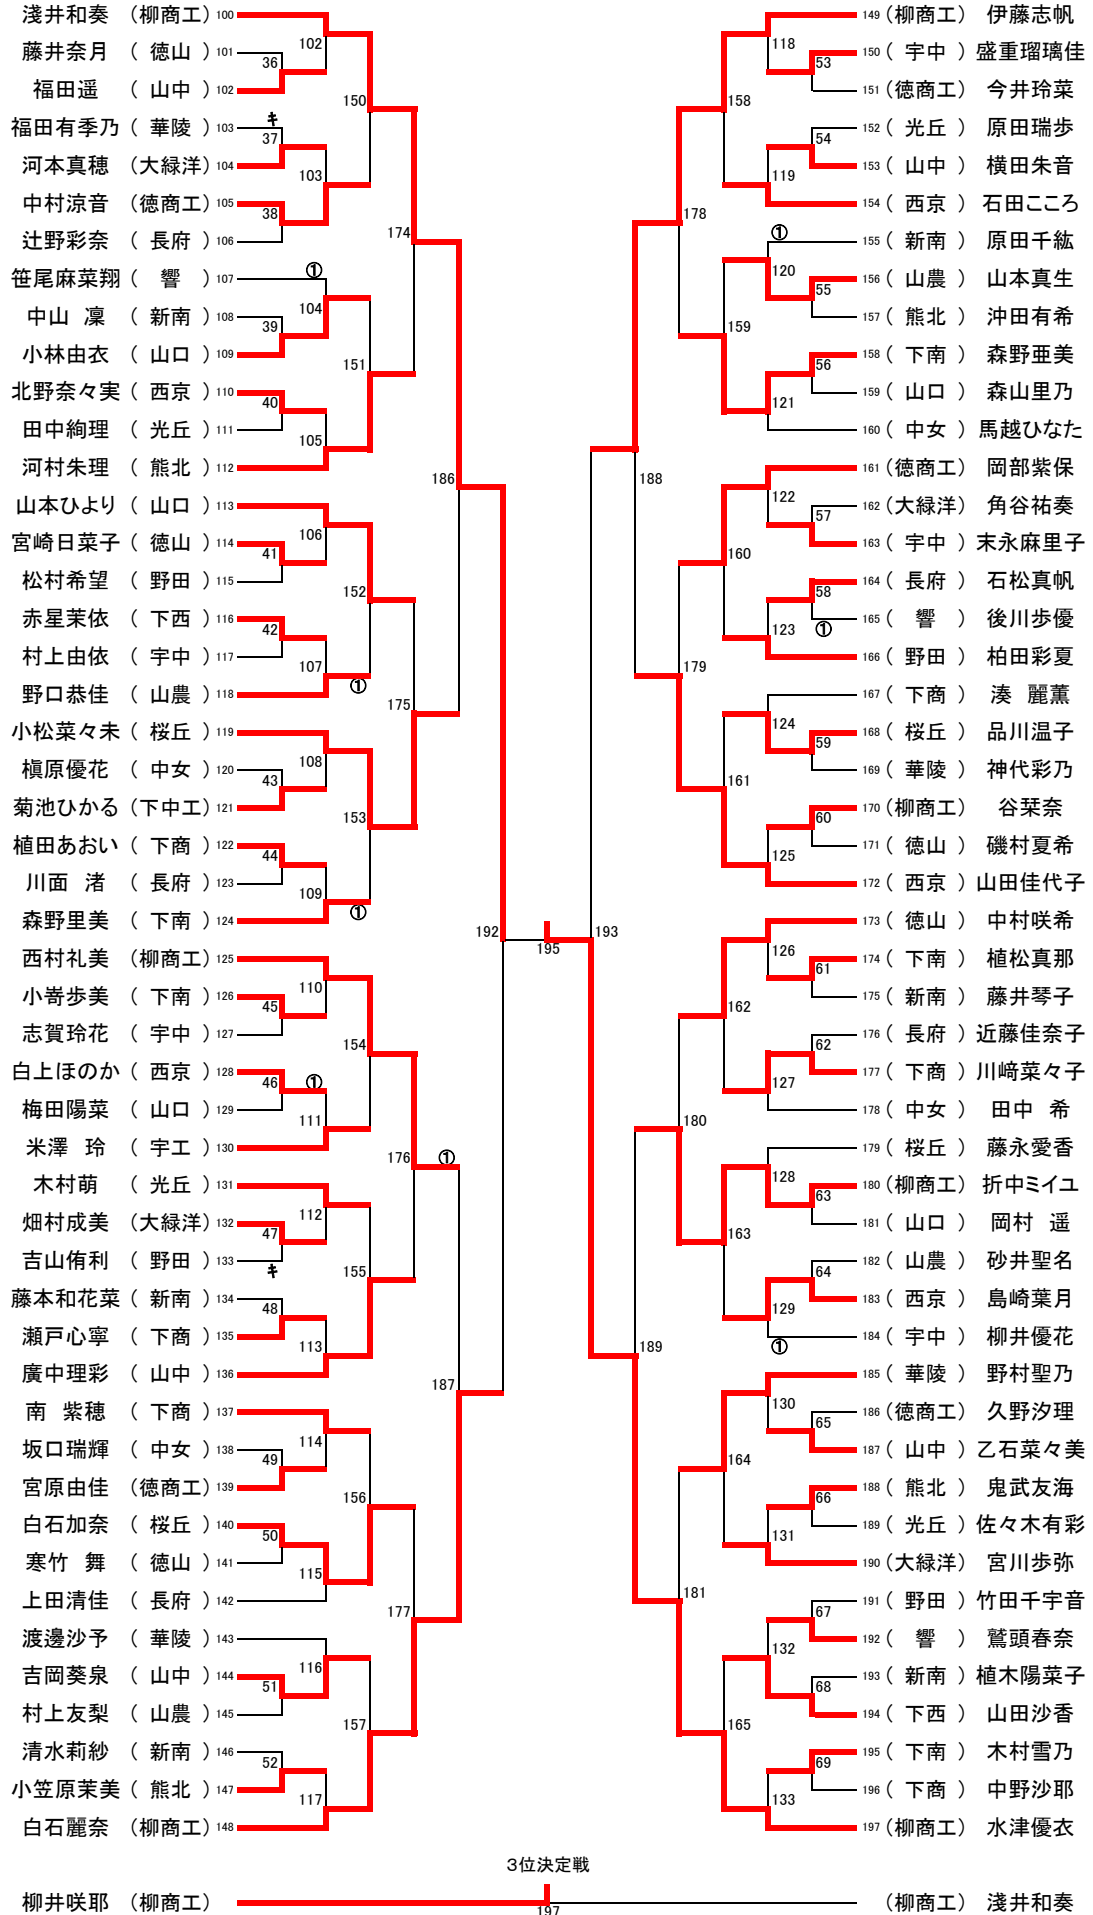

平成29年度 山口県高等学校総合体育大会(バドミントン競技) 成績一覧

6月3日～ 6月5日

下関中央工業高等学校 下関市体育館 下関商業高等学校

男子

順位	学校対抗戦	順位	個人戦ダブルス	順位	個人戦シングルス
1位	柳井商工 高等学校	1位	澄川孝志 ③ 長村憲志 ② (柳商工)	1位	福間璃来 ② (柳商工)
2位	西京 高等学校	2位	福間璃来 ② 栗木洸太 ② (柳商工)	2位	長友壮志 ③ (西京)
3位	山口 高等学校	3位	藤川歩武 ③ 辻健太郎 ③ (柳商工)	3位	栗木洸太 ② (柳商工)
3位	徳山 高等学校	4位	河村貴士 ③ 長友壮志 ③ (西京)	4位	澄川孝志 ③ (柳商工)

女子

順位	学校対抗戦	順位	個人戦ダブルス	順位	個人戦シングルス
1位	柳井商工 高等学校	1位	岩永鈴 ③ 水津優衣 ③ (柳商工)	1位	水津優衣 ③ (柳商工)
2位	下関南 高等学校	2位	折中ミユ ③ 白石麗奈 ③ (柳商工)	2位	岩永鈴 ③ (柳商工)
3位	西京 高等学校	3位	宮内公佳 ③ 浅井和奏 ② (柳商工)	3位	柳井咲耶 ③ (柳商工)
3位	桜ヶ丘 高等学校	4位	西村礼美 ③ 伊藤志帆 ③ (柳商工)	4位	浅井和奏 ② (柳商工)

男子シングルス(169)

BCブロック(84)

女子シングルス(197)
ADブロック(99)

決勝戦

岩永鈴 (柳商工) ① 196 (柳商工) 水津優衣

女子シングルス(197) BCブロック(98)

男子ダブルス(84)

3位決定戦

河村貴士 (西京) vs 長友壮志 (西京) vs 藤川歩武 (柳商工) vs 辻健太郎 (柳商工)

女子ダブルス(108)

3位決定戦

西村礼美 ・ 伊藤志帆 (柳商工) 108 (柳商工) 宮内公佳 ・ 浅井和奏