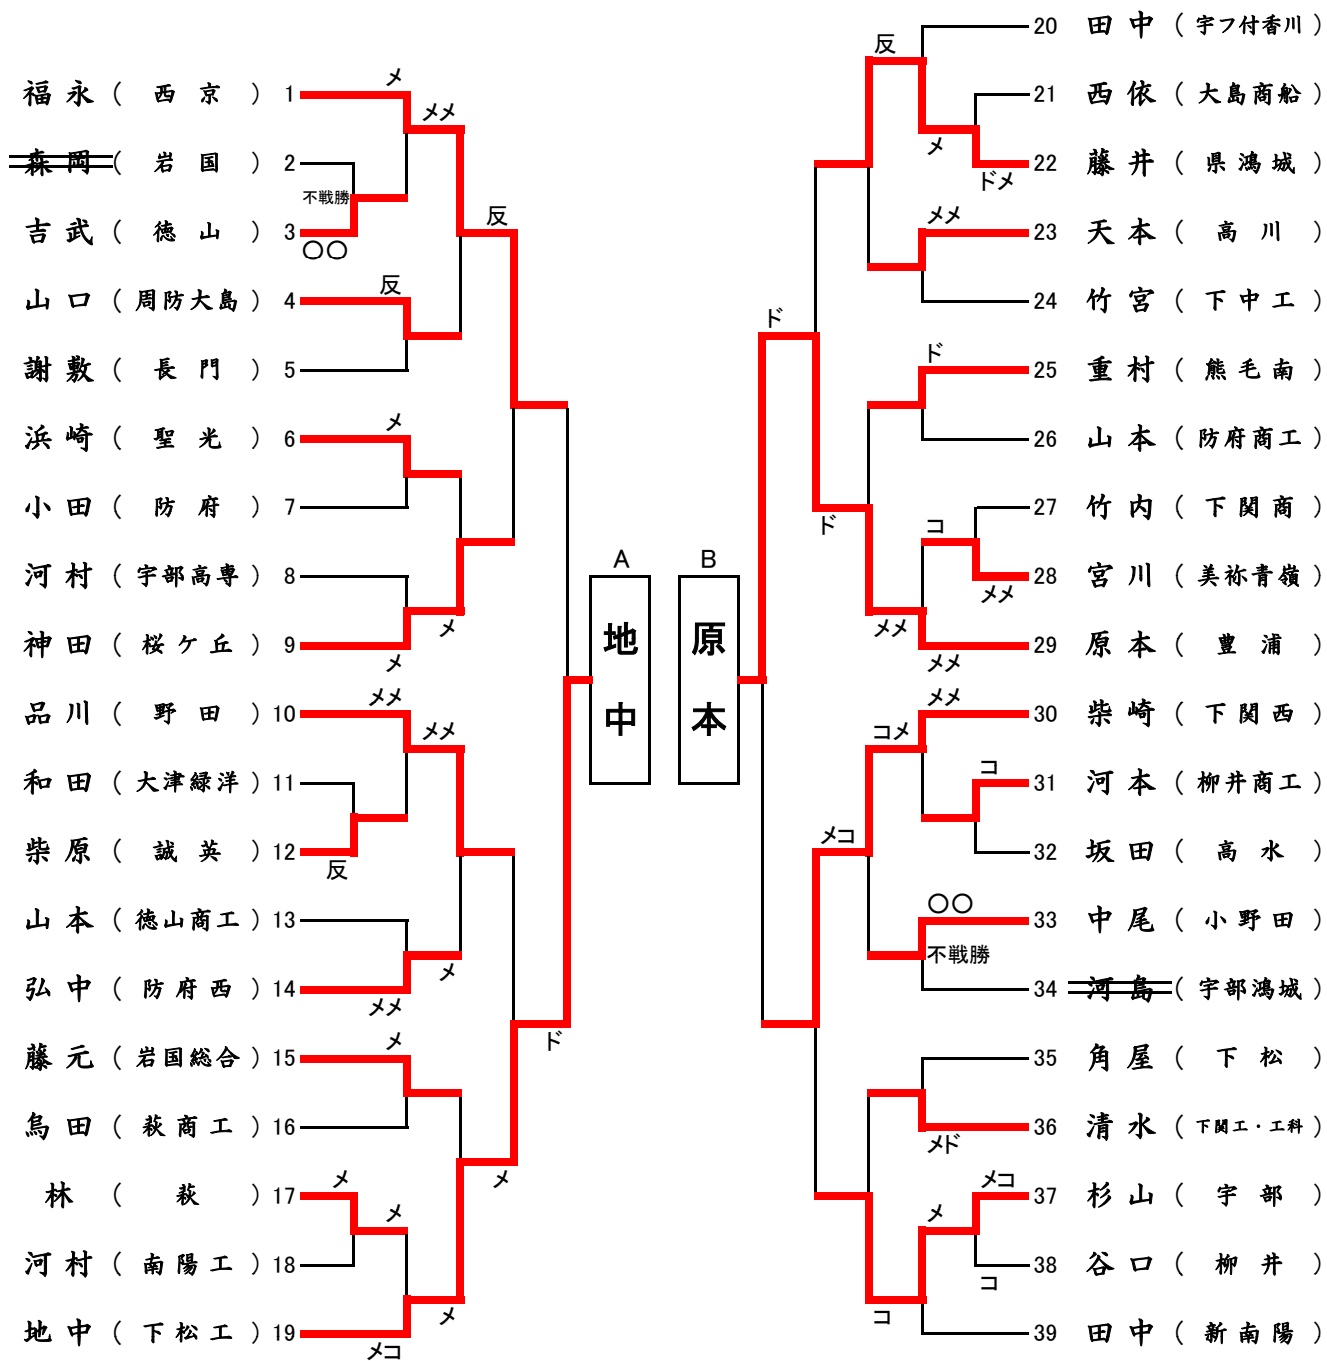

女子団体準決勝戦

校名	先鋒	次鋒	中堅	副将	大将	得点	代表
柳井	濱崎	米田	藤井	西村	西岡	2 (2)	西岡
				メ	メ		
新南陽		メ	メ			2 (2)	メ
	城戸	朝田	黒瀬	半田	鳴井		

女子団体決勝戦

校名	先鋒	次鋒	中堅	副将	大将	得点
下関商業	池内	壺屋	小嶋	福間	波多野	1 (2)
		コ		メ		
新南陽		コ反		メメ		2 (4)
	城戸	朝田	黒瀬	半田	鳴井	

【男子団体】

【女子団体】

【男子個人-1】

【男子個人-2】

【女子個人】