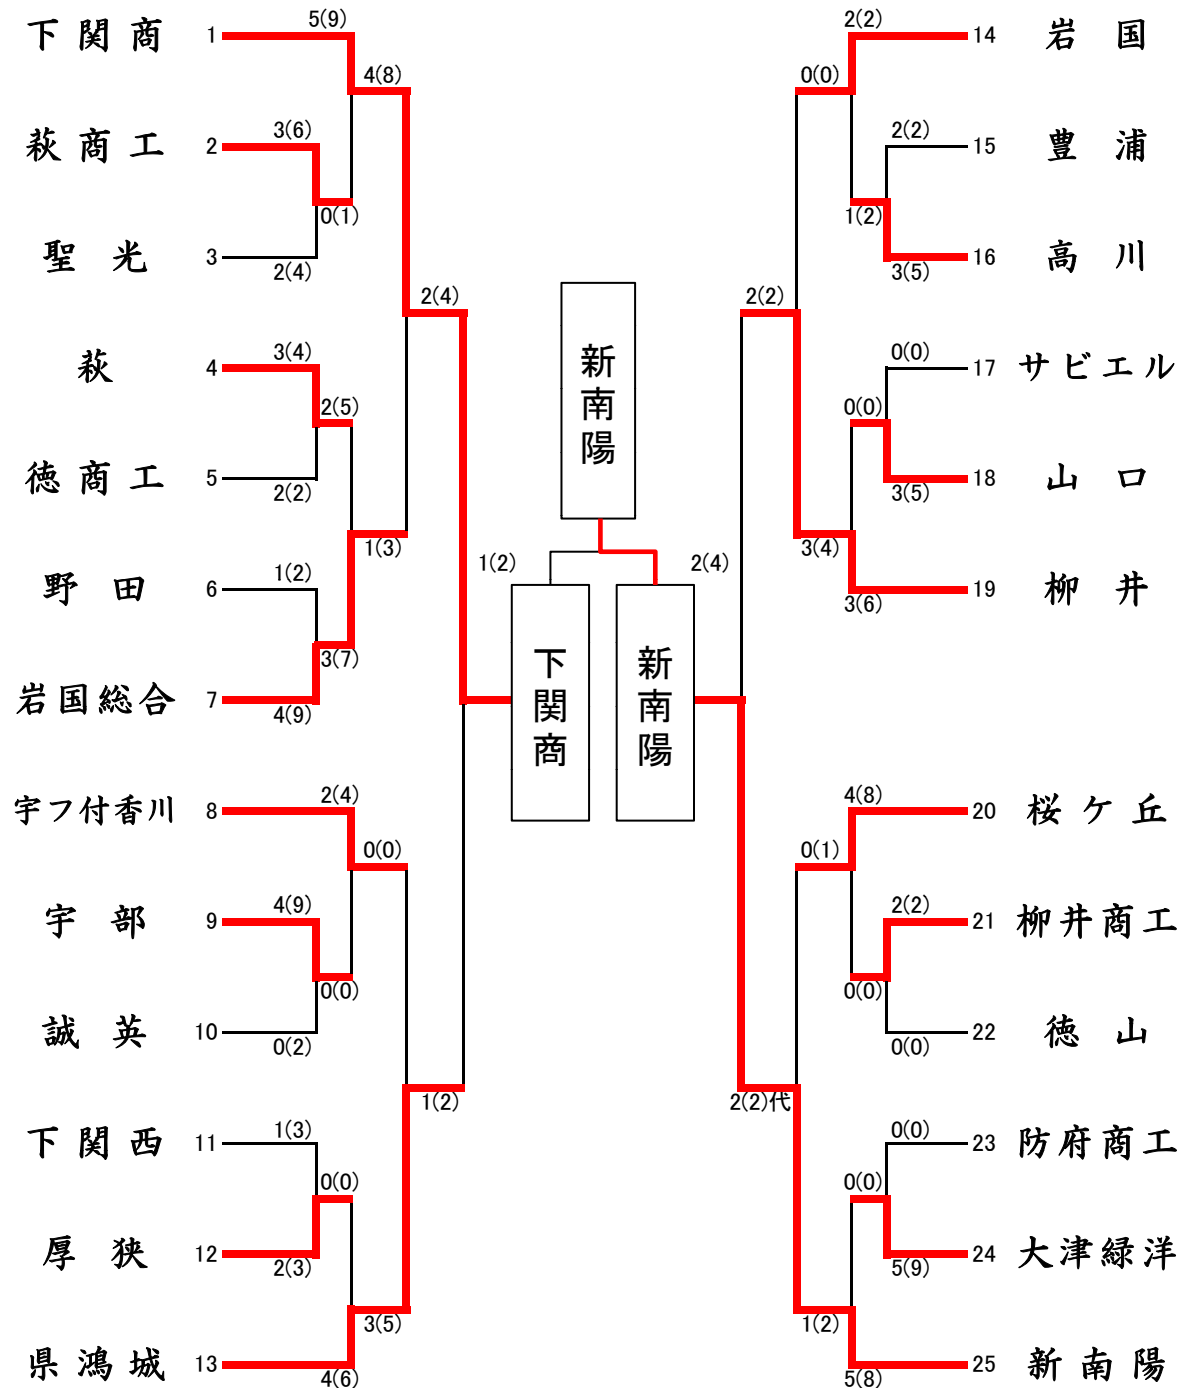

男子個人 準決勝戦・決勝戦

女子個人 準決勝戦・決勝戦

男子団体 準決勝戦・決勝戦

女子団体 準決勝戦・決勝戦

成績表

男子団体準決勝戦

校名	先鋒	次鋒	中堅	副将	大将	得点
西京	河内	勝谷	福永	矢村	福間	2 (3)
	メ	コメ				
野田学園			メ			1 (1)
	徳毛	佐々木	品川	吉松	山田	

男子団体準決勝戦

校名	先鋒	次鋒	中堅	副将	大将	得点
宇フ付香川	三浦	藤本	長田	磯村	田中	2 (3)
	メ	メ	コメ			
豊浦	メ		メ	メ		2 (4)
	吉村	阿部	和氣	田野	原本	

男子団体決勝戦

校名	先鋒	次鋒	中堅	副将	大将	得点
西京	河内	勝谷	福永	矢村	福間	3 (5)
		ドメ	メメ		メ	
豊浦						0 (0)
	吉村	阿部	和氣	田野	原本	

女子団体準決勝戦

校名	先鋒	次鋒	中堅	副将	大将	得点
下関商業	池内	壺屋	小嶋	福間	波多野	2 (4)
		メメ			コメ	
県鴻城				メ	メ	1 (2)
	鮎川	鹿取	坂本	古市	安達	

女子団体準決勝戦

校名	先鋒	次鋒	中堅	副将	大将	得点	代表
柳井	濱崎	米田	藤井	西村	西岡	2 (2)	西岡
				メ	メ		
新南陽		メ	メ			2 (2)	メ
	城戸	朝田	黒瀬	半田	鳴井		

女子団体決勝戦

校名	先鋒	次鋒	中堅	副将	大将	得点
下関商業	池内	壺屋	小嶋	福間	波多野	1 (2)
		コ		メ		
新南陽		コ反		メメ		2 (4)
	城戸	朝田	黒瀬	半田	鳴井	

【男子団体】

【女子団体】

【男子個人-1】

【男子個人-2】

【女子個人】