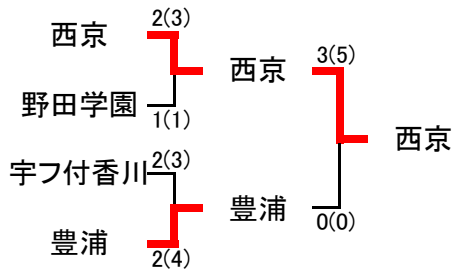

男子団体 準決勝戦・決勝戦