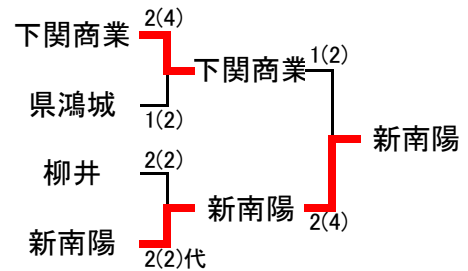

男子個人 準決勝戦・決勝戦

女子個人 準決勝戦・決勝戦

男子団体 準決勝戦・決勝戦

女子団体 準決勝戦・決勝戦

成績表

男子団体準決勝戦

校名	先鋒	次鋒	中堅	副将	大将	得点
西京	河内	勝谷	福永	矢村	福間	2 (3)
	メ	コメ				
野田学園			メ			1 (1)
	徳毛	佐々木	品川	吉松	山田	

男子団体準決勝戦