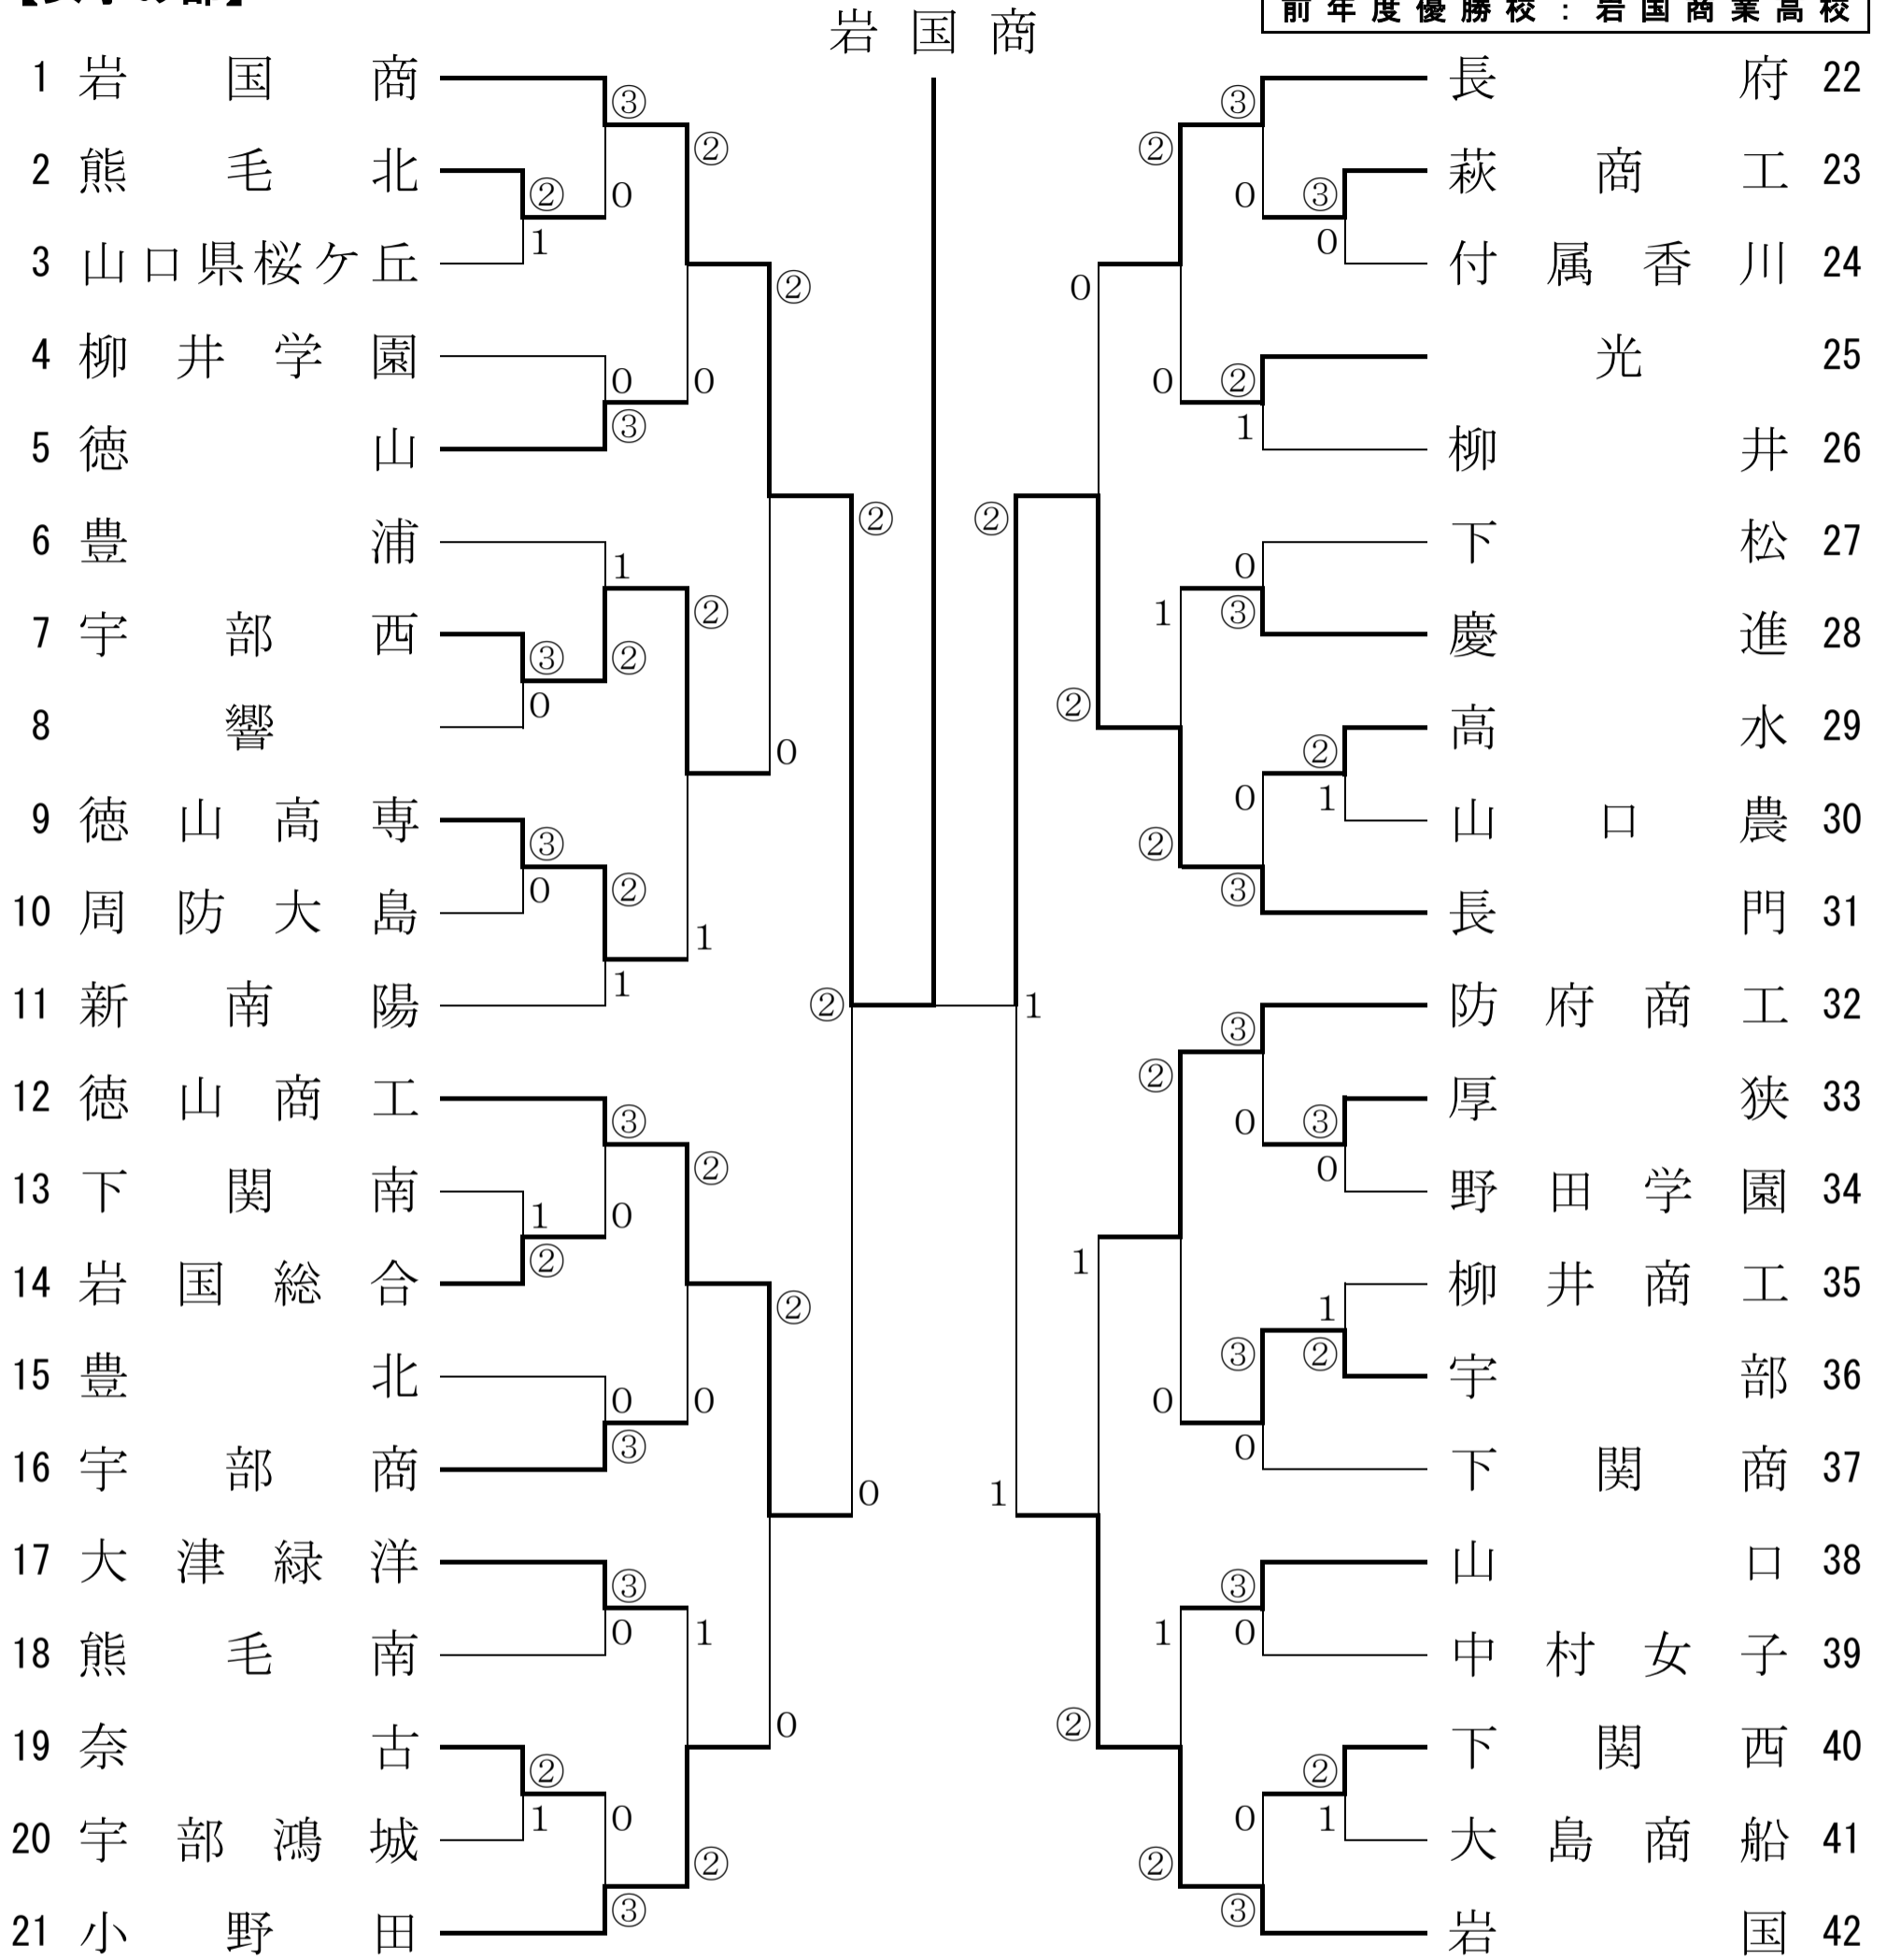

平成29年度 山口県高等学校総合体育大会 (ソフトテニス競技の部)

【男子の部】

前年度優勝校：南陽工業高校

南陽工

3位決定戦

1位 南陽工	2位 長門	3位 豊浦	4位 徳山
-----------	----------	----------	----------

競技日程・会場

期 日	会 場	競 技	開始時刻	終了時刻
6月3日(土)	宇部マテ“フレッセラ”テニスコート	団体戦	9:10	19:00
6月4日(日)	宇部マテ“フレッセラ”テニスコート	団体戦 個人戦	9:00 10:00	19:00
6月5日(月)	宇部マテ“フレッセラ”テニスコート	個人戦	9:00	17:00

山口県高体連ソフトテニス専門部ホームページアドレス

<http://ymg-softtennis.main.jp>

【女子の部】

前年度優勝校：岩国商業高校

3位決定戦

1位 岩国商	2位 長門	3位 徳山商工	4位 岩国
-----------	----------	------------	----------

競技日程・会場

期 日	会 場	競 技	開始時刻	終了時刻
6月 3日 (土)	宇部マテ“フレッセラ”テニスコート	団体戦	9:10	19:00
6月 4日 (日)	宇部マテ“フレッセラ”テニスコート	団体戦 個人戦	9:00 10:00	19:00
6月 5日 (月)	宇部マテ“フレッセラ”テニスコート	個人戦	9:00	17:00