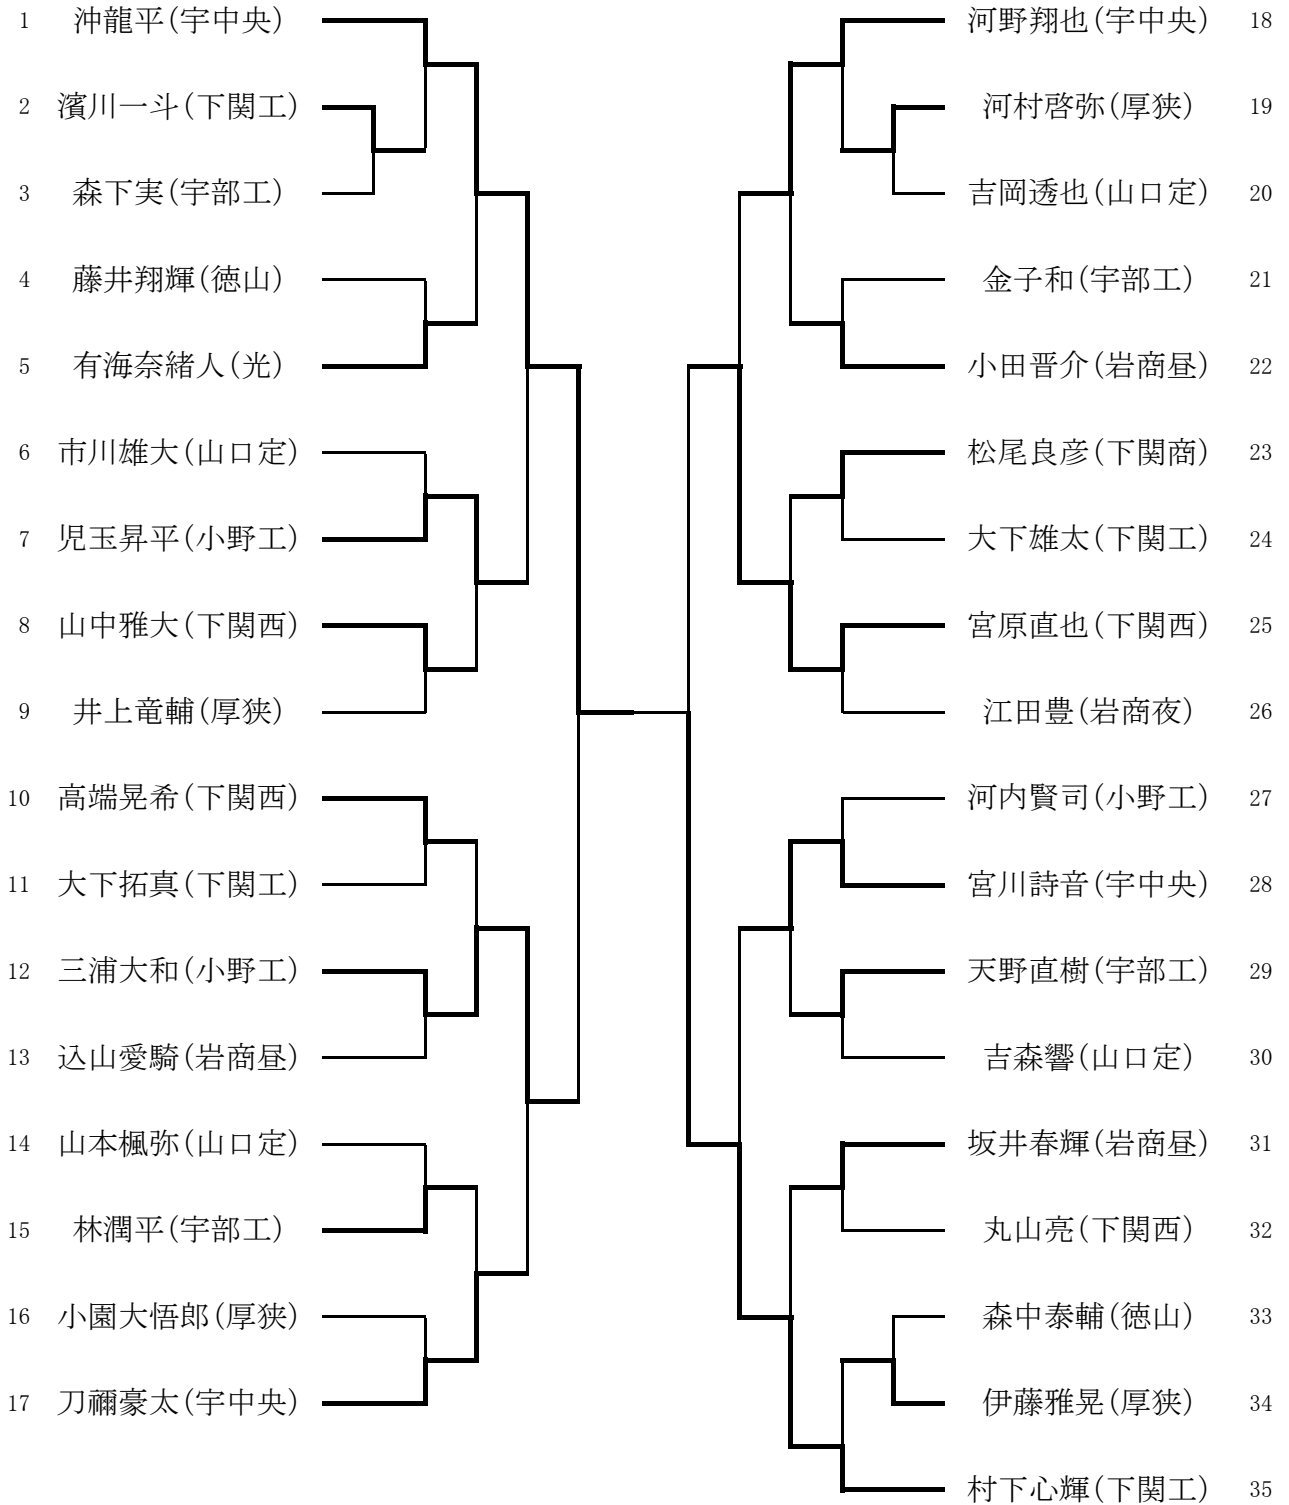

バドミントン

やまぐちリフレッシュパーク

【男子ダブルス】

1位	銭谷啓斗・加藤楓也(宇部中央)
2位	田尻颯杜・福田寛人(下関西)
3位	野村翔・三苫翔(宇部工)
	石原輝・殿河内亮(宇部工)

バドミントン

やまぐちリフレッシュパーク

【男子シングルス】

1位	沖龍平 (宇部中央)	2位	村下心輝 (下関工)	3位	三浦大和(小野田工) 宮原直也(下関西)
----	---------------	----	---------------	----	-------------------------