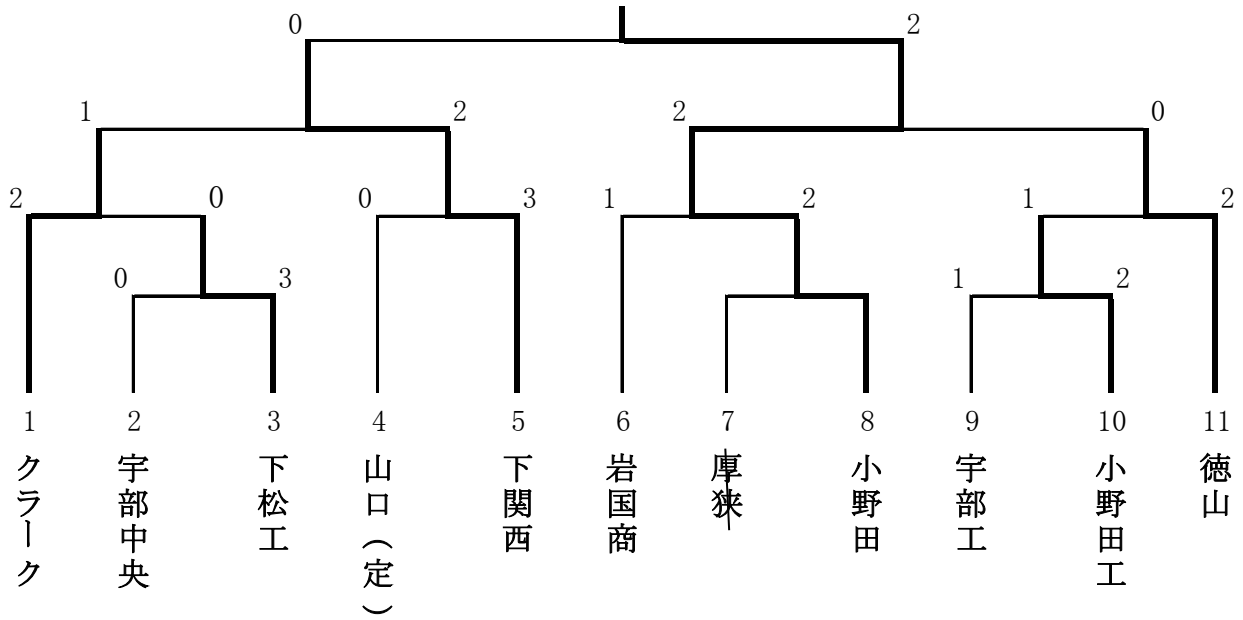

バスケットボール

山口高校 体育館

【男子】

1位	クラーク記念国際	2位	山口(定)	3位	岩国商
----	----------	----	-------	----	-----

卓球

山口高校 卓球場

【男子団体】

1位	小野田	2位	下関西	3位	クラーク
					徳山