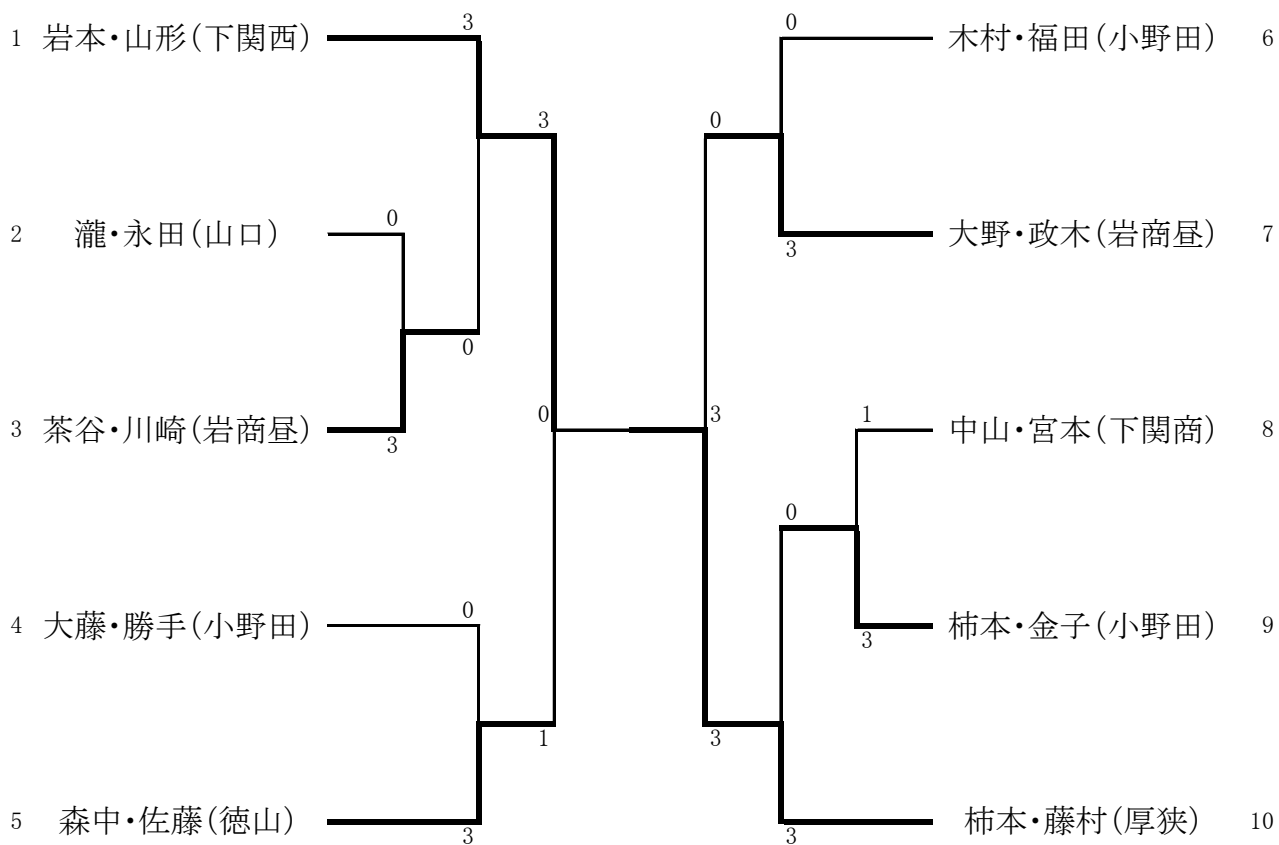

ソフトテニス

やまぐちリフレッシュパーク

【男子個人戦】

1位	藤村聖城・赤岸洗希(岩商昼)
2位	白石智也・佐村真尋(山口通)
3位	末永唯斗・磯部昂平(山口定)
	吉本健人・山根昇龍(山口定)

ソフトテニス

やまぐちリフレッシュパーク

【女子個人戦】

1位	柿本佳澄・藤村咲(厚狭)
2位	岩本真奈・山形瑞紀(下関西)
3位	森中優芽・佐藤日菜(徳山)
	大野菜々美・政木礼衣(岩商昼)