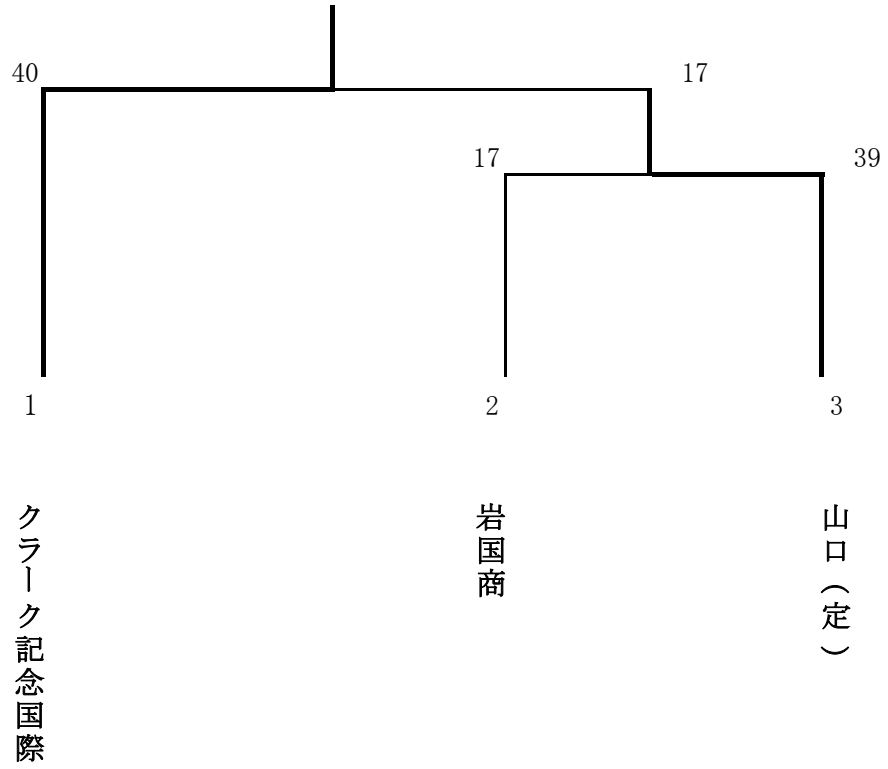

バスケットボール

山口高校 体育館

【男子】

1位	クラーク記念国際	2位	山口(定)	3位	岩国商