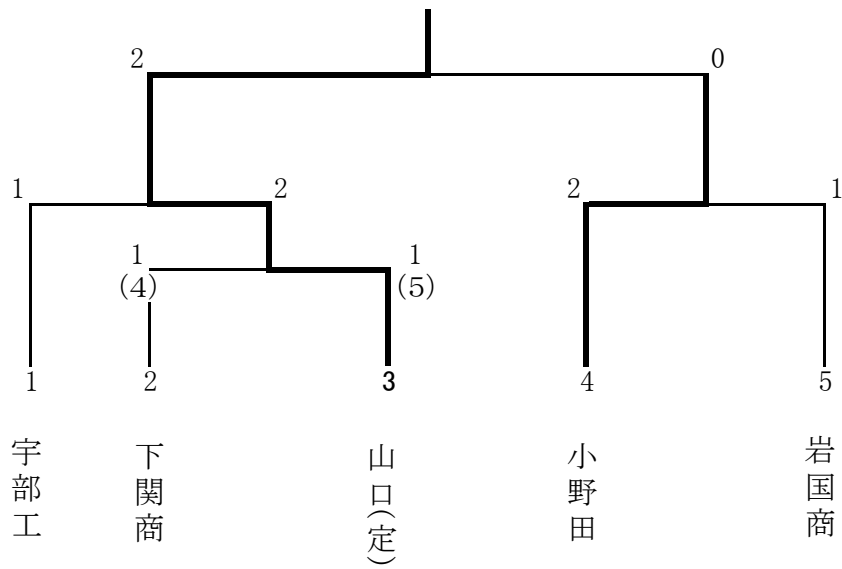

ソフトテニス

やまぐちリフレッシュパーク

【男子団体】