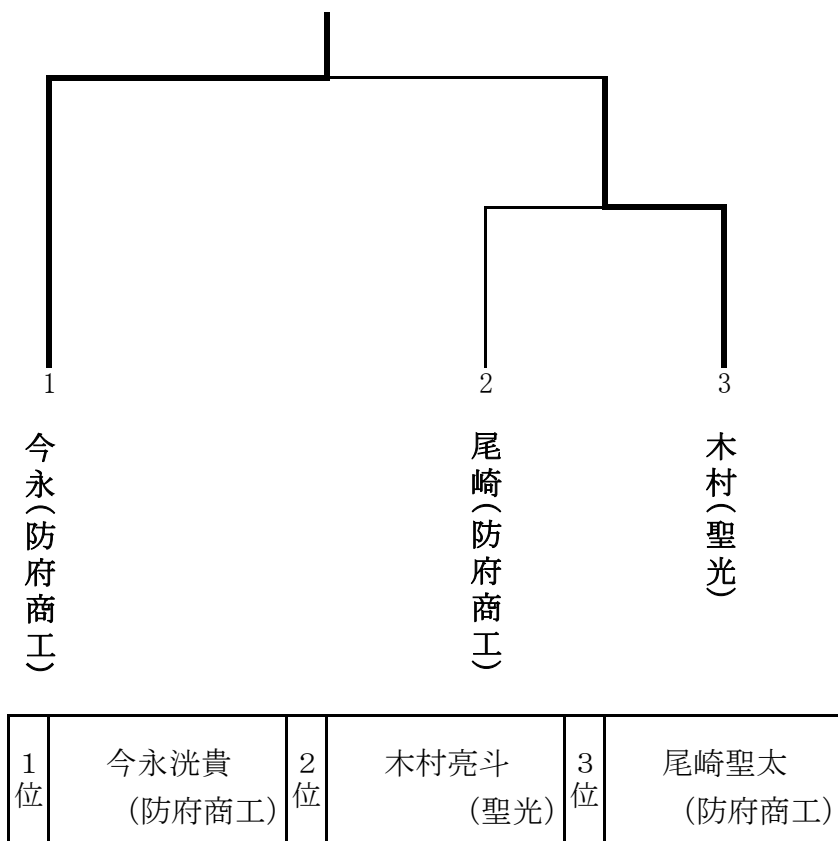

【女子団体】

1位	聖光	2位	下関西	3位	山口(定)
					岩国商

剣道

山口高等学校 武道場

【男子個人】

【女子個人】

ソフトテニス

やまぐちリフレッシュパーク