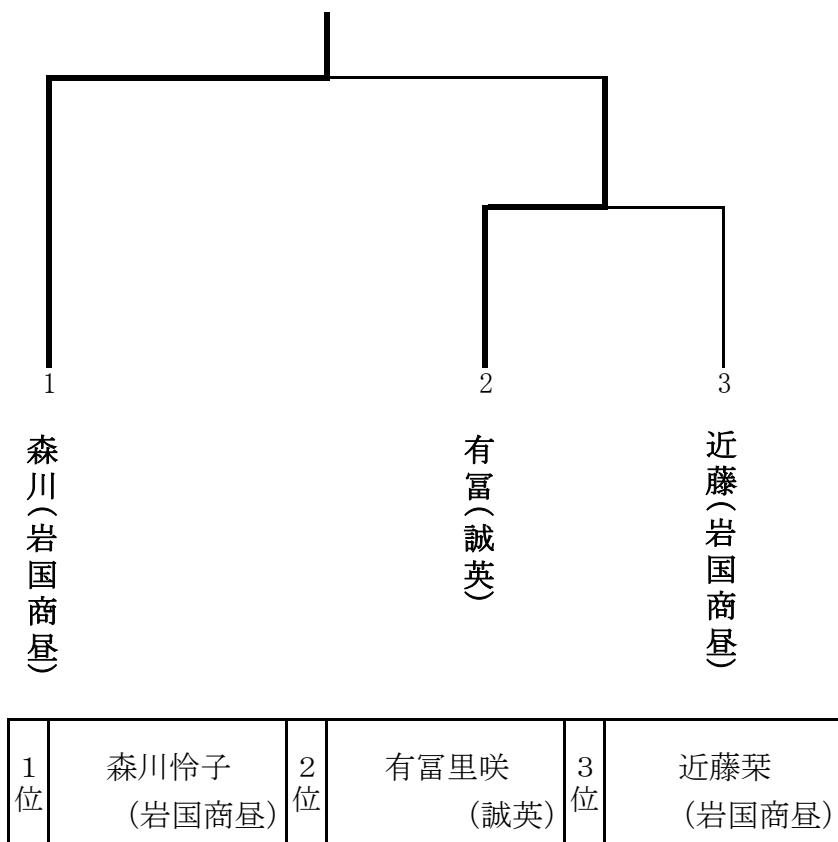

【女子団体】

1位	聖光	2位	下関西	3位	山口(定)
					岩国商

剣道

山口高等学校 武道場

【男子個人】

【女子個人】

ソフトテニス

やまぐちリフレッシュパーク