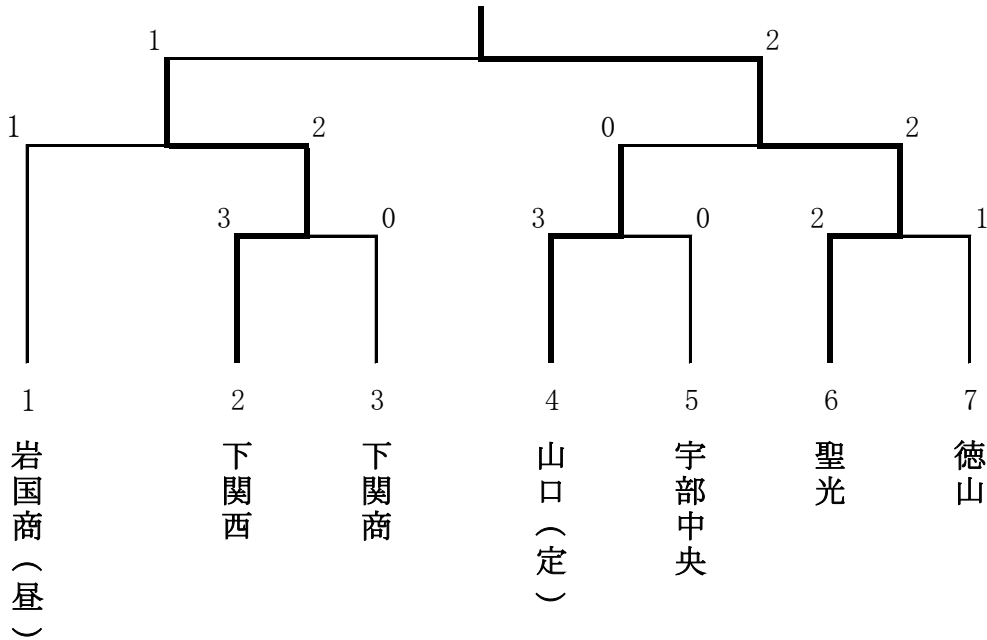

卓球

山口高校 卓球場

【男子団体】

1位	小野田	2位	下関西	3位	クラーク
					徳山

【女子団体】

1位	聖光	2位	下関西	3位	山口(定)
					岩国商