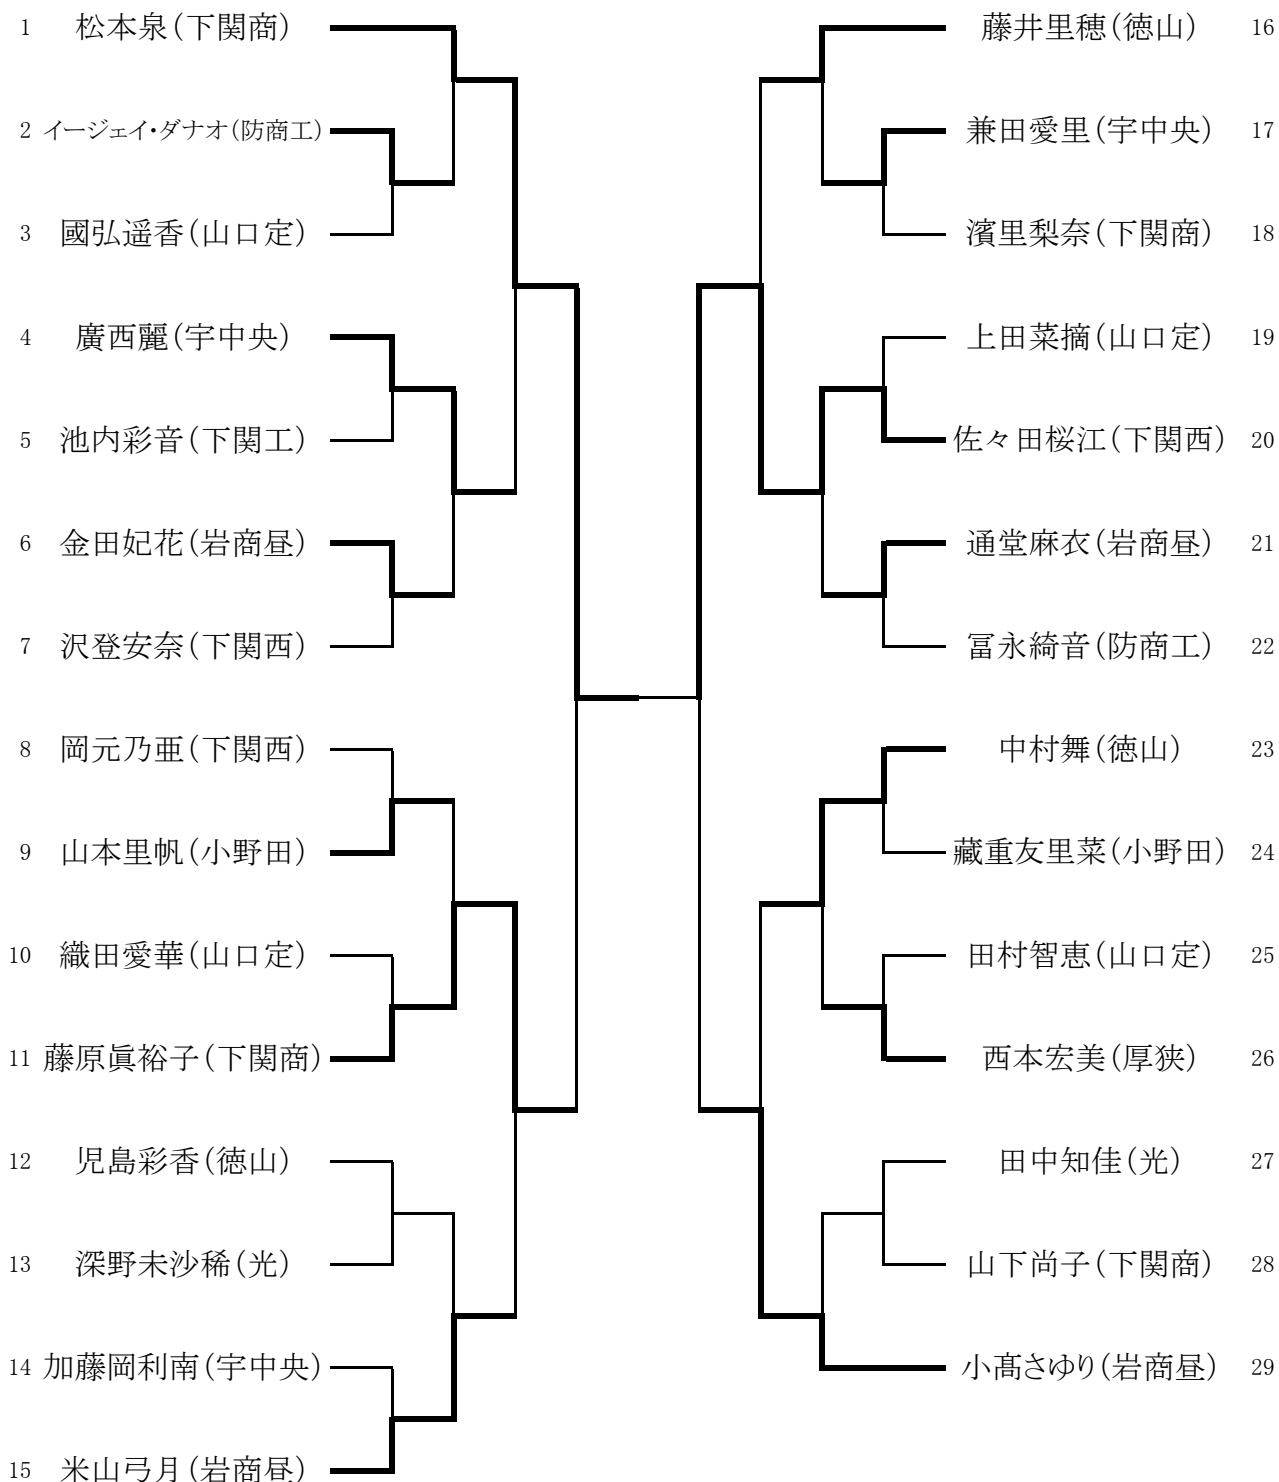

バドミントン

やまぐちリフレッシュパーク

【女子ダブルス】

1位	齊藤沙芳乃・篠原瑞穂(宇部中央)
2位	齊藤陽菜・杉山亜美(宇部中央)
3位	岡本響子・中村綾音(徳山)
	勝七津樹・香川亜由美(徳山)

バドミントン

やまぐちリフレッシュパーク

【女子シングルス】

1位	松本泉(下関商)	2位	佐々田桜江(下関西)	3位	藤原眞裕子(下関商)
					小高さゆり(岩商昼)