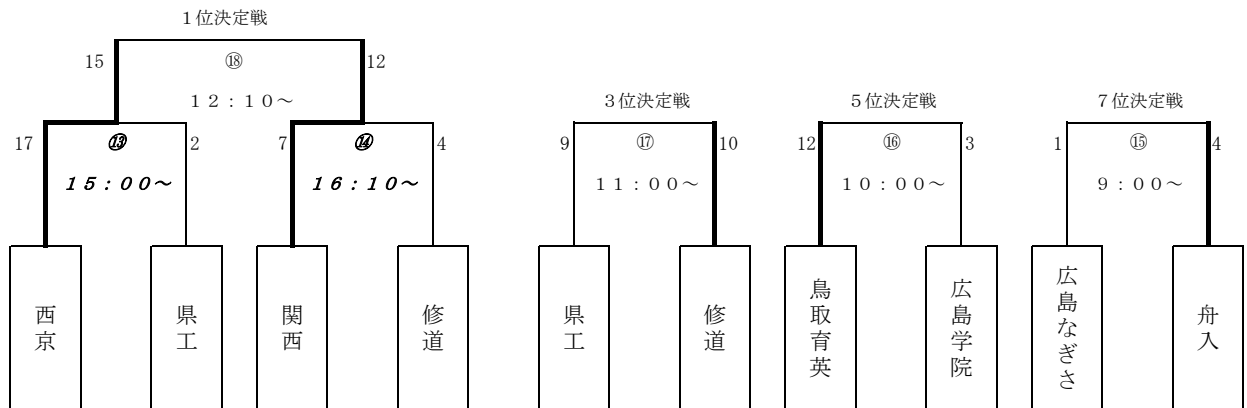

組 合 せ 表

予選リーグ Aブロック

勝：3点（PS-W 2点） 敗：0点（PS-L 1点）

	a	b	c	d	勝 敗	勝ち点	得失点差	順位
	関 西	広島なぎさ	西 京	鳥取育英				
a	関 西	○ 26 - 2	× 12 - 13	△ 10 - 9	2勝1敗	5	24	2
b	広島なぎさ	× 2 - 26	× 1 - 23	× 1 - 29	3敗	0	-74	4
c	西 京	○ 13 - 12	○ 23 - 1	○ 19 - 10	3勝	9	32	1
d	鳥取育英	▲ 9 - 10	○ 29 - 1	× 10 - 19	1勝2敗	4	18	3

予選リーグ Bブロック

勝：3点（PS-W 2点） 敗：0点（PS-W 1点）

	e	f	g	h	勝 敗	勝ち点	得失点差	順位
	修道高校	広島県工	舟 入	学院				
e	修道高校	○ 6 - 4	○ 14 - 2	○ 8 - 1	3勝	9	21	1
f	広島県工	× 4 - 6	○ 9 - 5	○ 7 - 2	2勝1敗	6	7	2
g	舟 入	× 2 - 14	× 5 - 9	× 3 - 7	3敗	0	-20	4
h	学院	× 1 - 8	○ 7 - 3		1勝2敗	3	-8	3

決勝トーナメント

決勝トーナメントは8分×4ピリオド TO：2回

予選リーグ・5位・7位決定戦は7分×4ピリオド TO：2回

予選リーグのaには昨年度の優勝校（第1シード） eには準優勝校（第2シード）が入る。

7月22日(月) きらら博記念公園水泳プール

No.1 10:00~		予選リーグ		No.2 11:00~		予選リーグ							
a	関西	7	—	0	b	広島なぎさ	c	西京	5	—	5	d	鳥取育英
	26	7	—	0		2		19	6	—	3		10
		5	—	1					4	—	1		
		7	—	1					4	—	1		
審判	森田・河口			審判	榎橋・石谷								
審査	今崎			審査	井上								
No.3 12:00~		予選リーグ		No.4 13:00~		予選リーグ							
e	修道高校	0	—	2	f	広島県工	g	舟入	1	—	2	h	学院
	6	1	—	1		4		3	1	—	1		7
		4	—	0					0	—	3		
		1	—	1					1	—	1		
審判	梶原・森田			審判	森田・河口								
審査	今崎			審査	井上								
No.5 14:00~		予選リーグ		No.6 15:00~		予選リーグ							
a	関西	2	—	3	c	西京	b	広島なぎさ	0	—	7	d	鳥取育英
	12	4	—	2		13		1	0	—	8		29
		4	—	6					1	—	7		
		2	—	2					0	—	7		
審判	梶原・石谷			審判	石谷・河口								
審査	榎橋			審査	神田								
No.7 16:00~		予選リーグ		No.8 17:00~		予選リーグ							
e	修道高校	3	—	0	g	舟入	f	広島県工	1	—	1	h	学院
	14	4	—	1		2		7	1	—	0		2
		4	—	0					3	—	0		
		3	—	1					2	—	1		
審判	井上・柳川			審判	梶原・河口								
審査	榎橋			審査	今崎								