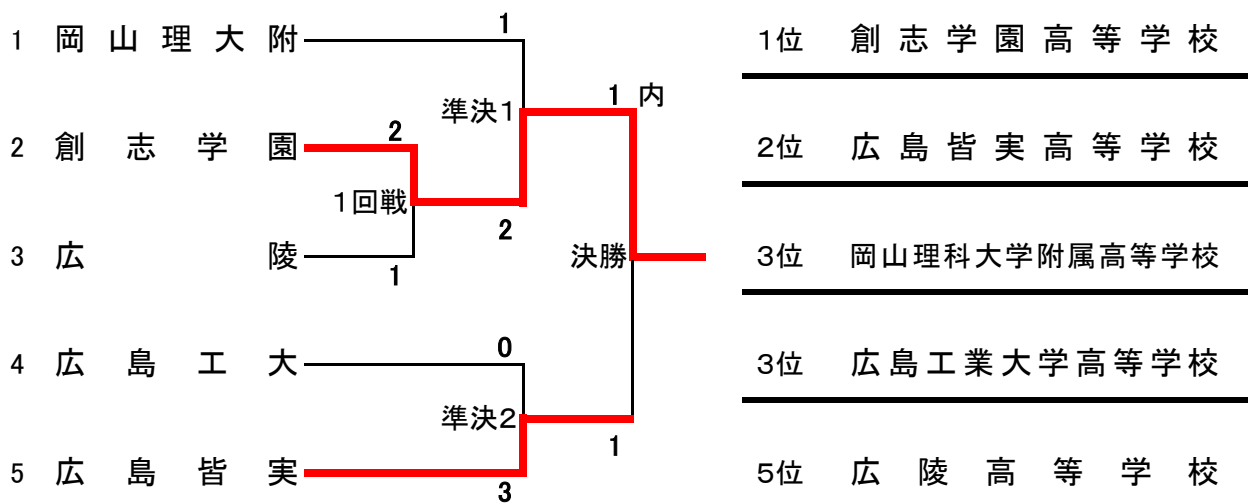

女子団体の部

女子団体 決勝トーナメント