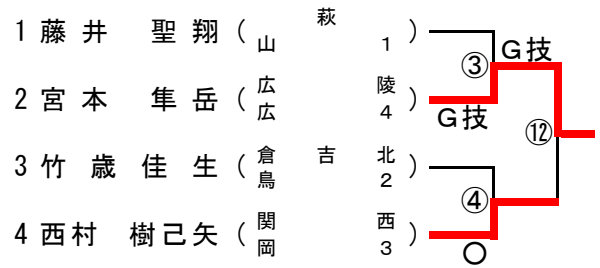

60kg級

予選トーナメント

【Aブロック】

【Bブロック】

【Cブロック】

【Dブロック】

【Eブロック】

決勝トーナメント