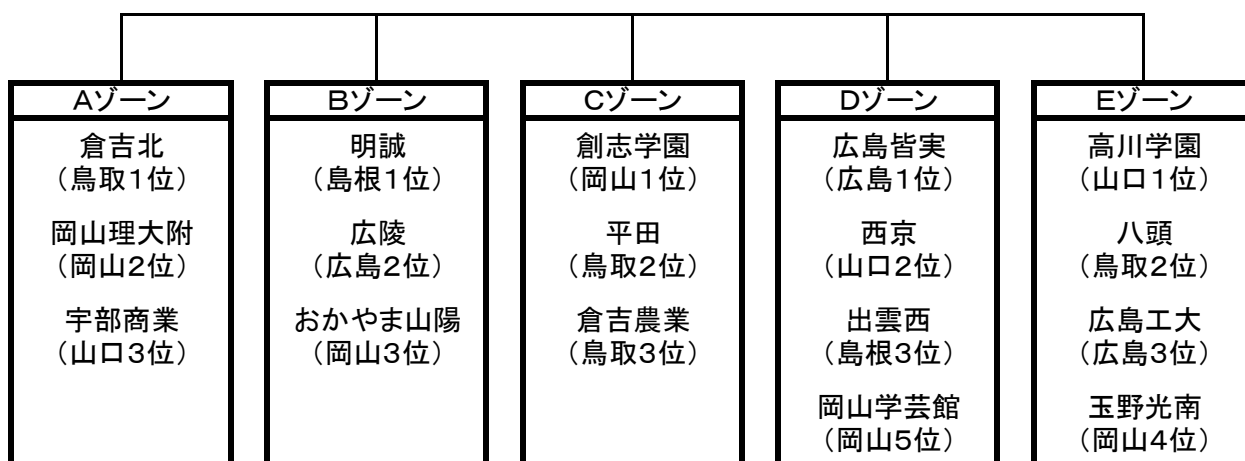

女子団体の部

女子団体 決勝トーナメント