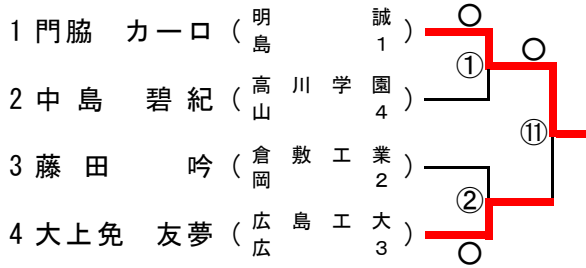

60kg級

予選トーナメント

【Aブロック】