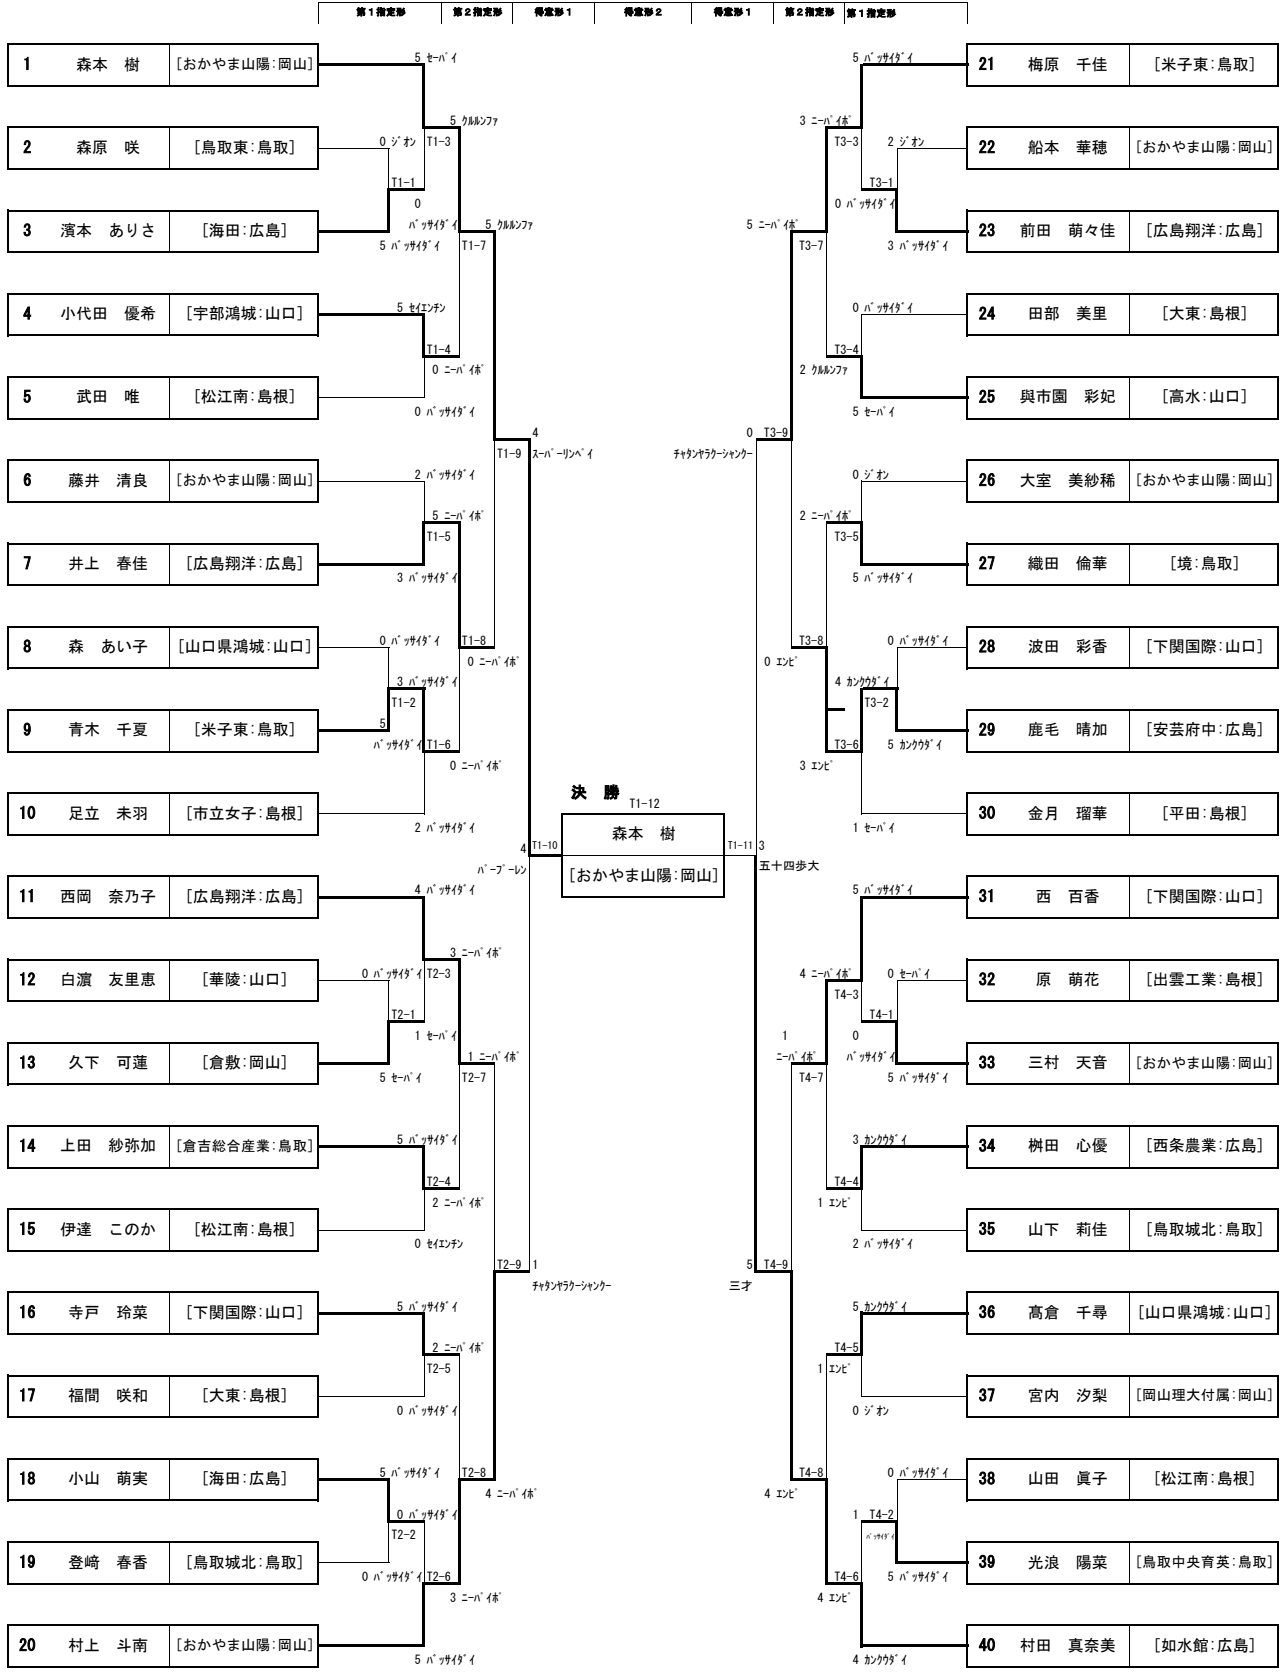

男子団体形競技

女子団体形競技

男子団体組手競技

女子団体組手競技

男子 個人形競技 トーナメント表

*選手番号の若い選手が赤帯

男子 個人組手競技 トーナメント表

※選手番号の若い選手が右番

女子 個人形競技 トーナメント表

* 選手番号の若い選手が赤帯

女子 個人組手競技 トーナメント表

*選手番号の若い選手が赤字