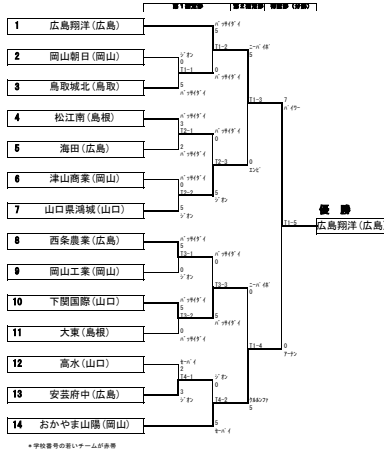

男子団体形競技

女子団体形競技

男子団体組手競技

女子団体組手競技

男子 個人形競技 トーナメント表

*選手番号の若い選手が赤帯

男子 個人組手競技 トーナメント表

※選手番号の若い選手が右番

女子 個人形競技 トーナメント表

* 選手番号の若い選手が赤帯

女子 個人組手競技 トーナメント表

*選手番号の若い選手が赤字