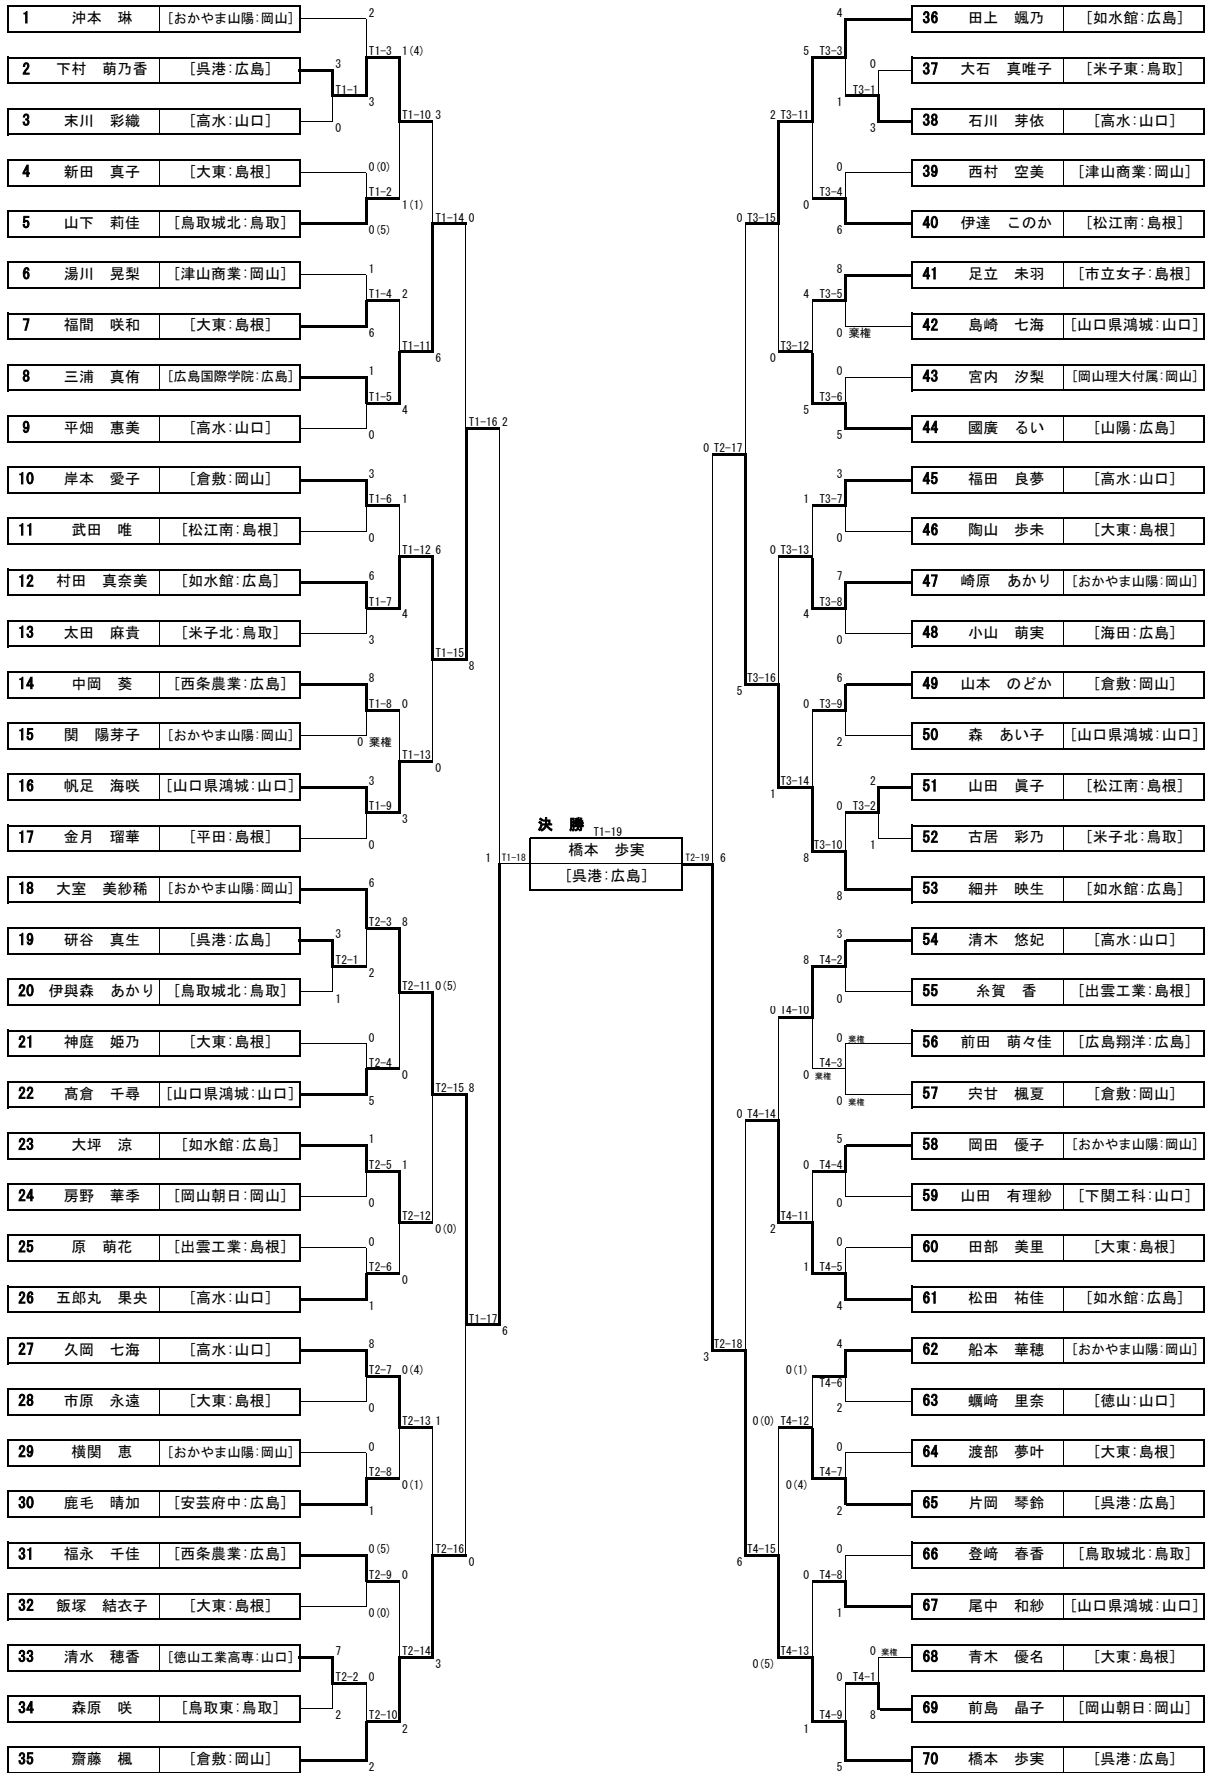

男子団体形競技

女子団体形競技

男子団体組手競技

女子団体組手競技

男子 個人形競技 トーナメント表

*選手番号の若い選手が赤帯

男子 個人組手競技 トーナメント表

※選手番号の若い選手が右番

女子 個人形競技 トーナメント表

* 選手番号の若い選手が赤帯

女子 個人組手競技 トーナメント表

*選手番号の若い選手が赤字