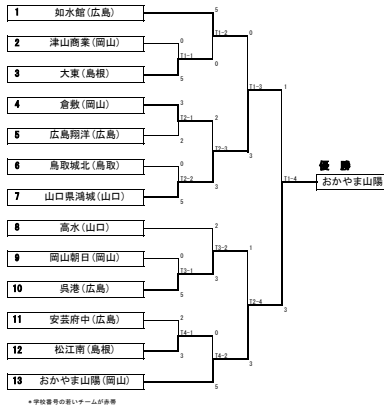

男子団体形競技

女子団体形競技

男子団体組手競技

女子団体組手競技

男子 個人形競技 トーナメント表

*選手番号の若い選手が赤帯

男子 個人組手競技 トーナメント表

※選手番号の若い選手が右番

女子 個人形競技 トーナメント表

* 選手番号の若い選手が赤帯

女子 個人組手競技 トーナメント表

*選手番号の若い選手が赤字