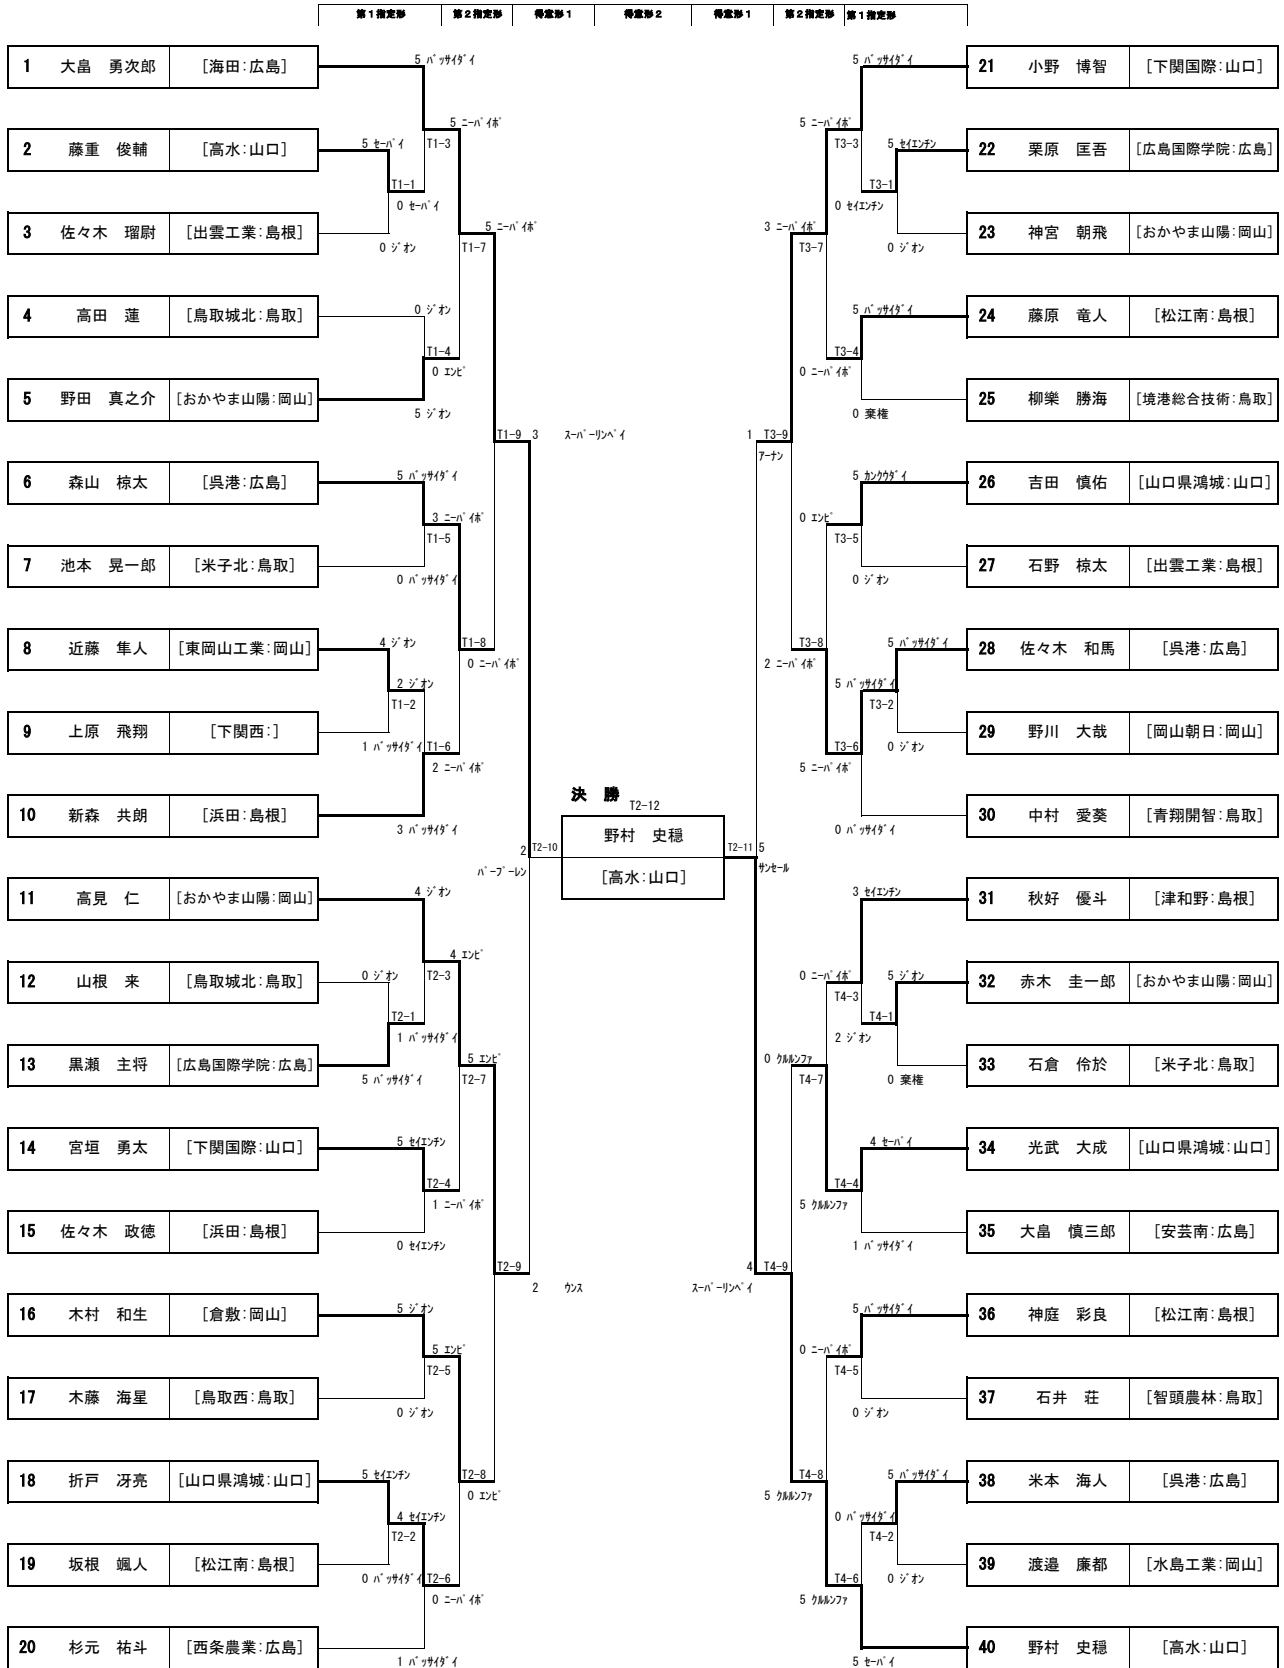

男子団体形競技

女子団体形競技

男子団体組手競技

女子団体組手競技

男子 個人形競技 トーナメント表

*選手番号の若い選手が赤帯

男子 個人組手競技 トーナメント表

※選手番号の若い選手が右番

女子 個人形競技 トーナメント表

* 選手番号の若い選手が赤帯

女子 個人組手競技 トーナメント表

*選手番号の若い選手が赤字