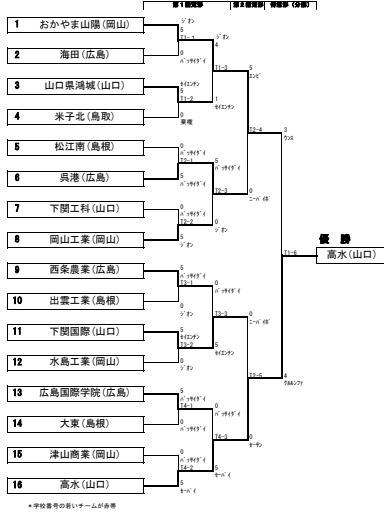

男子団体形競技

女子団体形競技

男子団体組手競技

女子団体組手競技

男子 個人形競技 トーナメント表

*選手番号の若い選手が赤帯

男子 個人組手競技 トーナメント表

※選手番号の若い選手が右番

女子 個人形競技 トーナメント表

* 選手番号の若い選手が赤帯

女子 個人組手競技 トーナメント表

*選手番号の若い選手が赤字