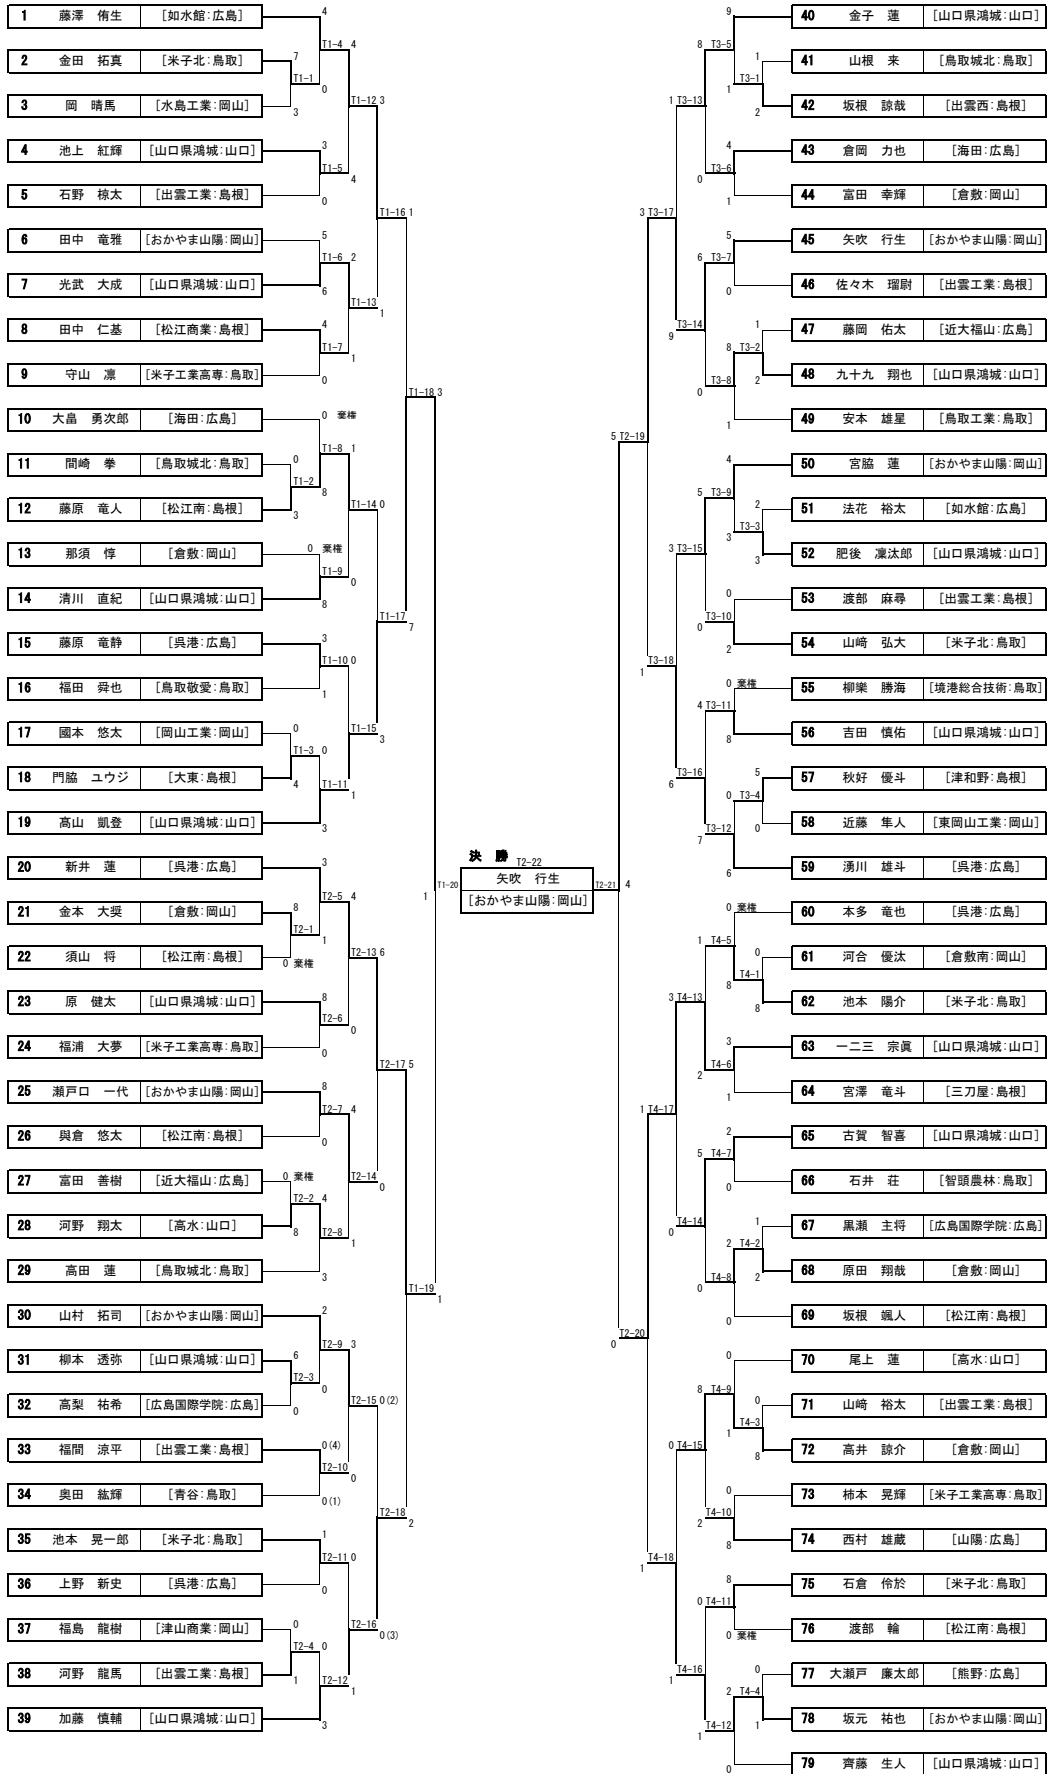

男子団体形競技

女子団体形競技

男子団体組手競技

女子団体組手競技

男子 個人形競技 トーナメント表

*選手番号の若い選手が赤帯

男子 個人組手競技 トーナメント表

※選手番号の若い選手が右番

女子 個人形競技 トーナメント表

* 選手番号の若い選手が赤帯

女子 個人組手競技 トーナメント表

*選手番号の若い選手が赤字