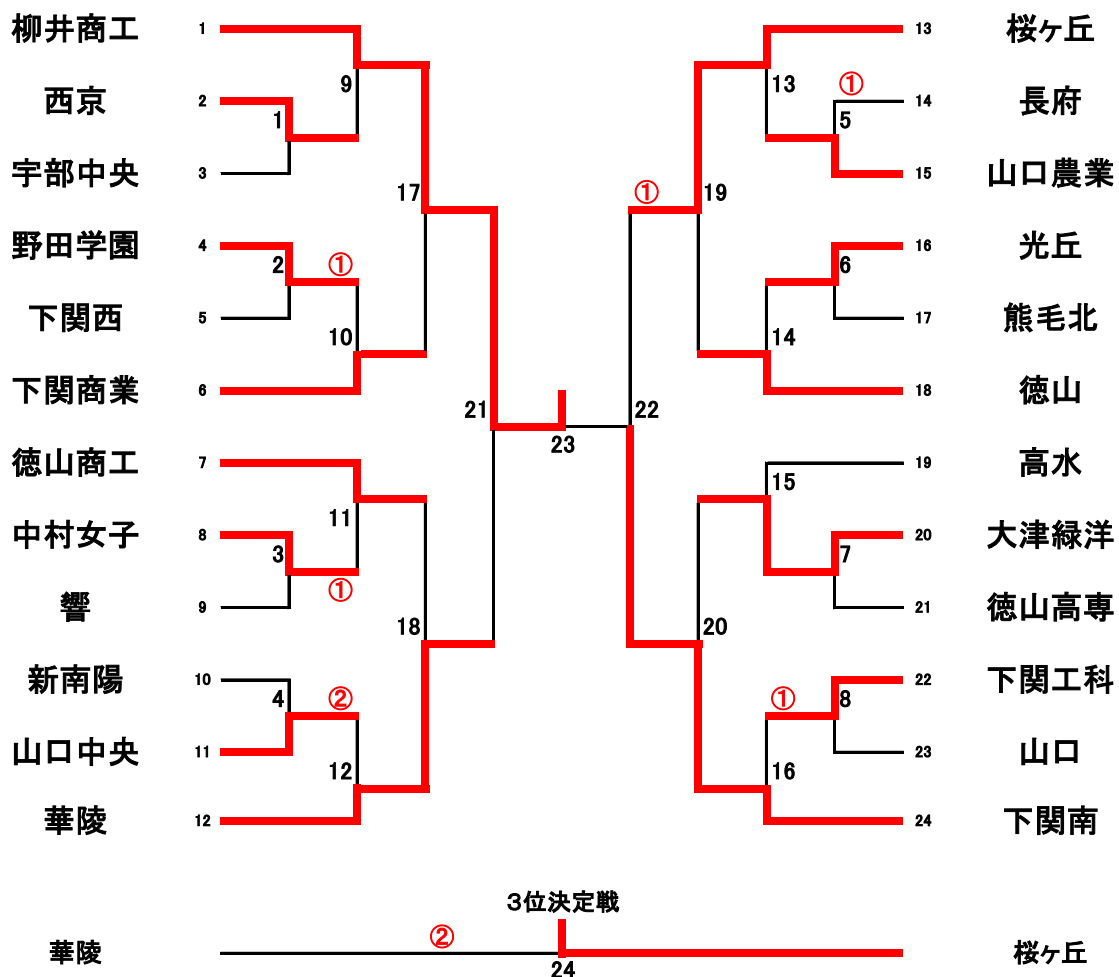

平成31年度 中国高等学校バドミントン選手権大会 山口県予選会 成績一覧

日時 : 平成31年 4月20日(土)～ 4月22日(月)
 会場 : 男子:武田記念体育館(20、21日)
 女子:光市総合体育館(22日は男女)

男子

順位	学校対抗戦	順位	個人戦ダブルス	順位	個人戦シングルス
1位	柳井商工 高等学校	1位	金丸純也 ③ (柳井商工) 棟居諒 ③ (柳井商工)	1位	末元千優 ② (柳井商工)
2位	桜ヶ丘 高等学校	2位	末元千優 ② (柳井商工) 高村有翔 ② (柳井商工)	2位	金丸純也 ③ (柳井商工)
3位	下関工科 高等学校	3位	永田拓海 ① (柳井商工) 本田歩昂 ① (柳井商工)	3位	増田翔 ① (柳井商工)
4位	西京 高等学校	4位	大野陽輝 ① (柳井商工) 増田翔 ① (柳井商工)	4位	平井探希 ② (柳井商工)

女子

順位	学校対抗戦	順位	個人戦ダブルス	順位	個人戦シングルス
1位	柳井商工 高等学校	1位	日野智然 ③ (柳井商工) 西村真美 ③ (柳井商工)	1位	鈴木沙也夏 ② (柳井商工)
2位	下関南 高等学校	2位	長廻真知 ② (柳井商工) 松本みなみ ② (柳井商工)	2位	金廣美希 ② (柳井商工)
3位	桜ヶ丘 高等学校	3位	金廣美希 ② (柳井商工) 鈴木沙也夏 ② (柳井商工)	3位	水津愛美 ① (柳井商工)
4位	華陵 高等学校	4位	永田萌恵 ① (柳井商工) 兵頭更紗 ① (柳井商工)	4位	長廻真知 ② (柳井商工)

☆団体戦は3位以上、個人戦は4位以上が中国大会に出場します。

男子学校对抗戦 17

女子学校对抗戦 24

男子ダブルス(87)

女子ダブルス(105)

3位決定戦

永田萌恵 (柳商工) vs 兵頭更紗 (柳商工) vs 金廣美希 (柳商工) vs 鈴木沙也夏 (柳商工)

男子シングルス(170)