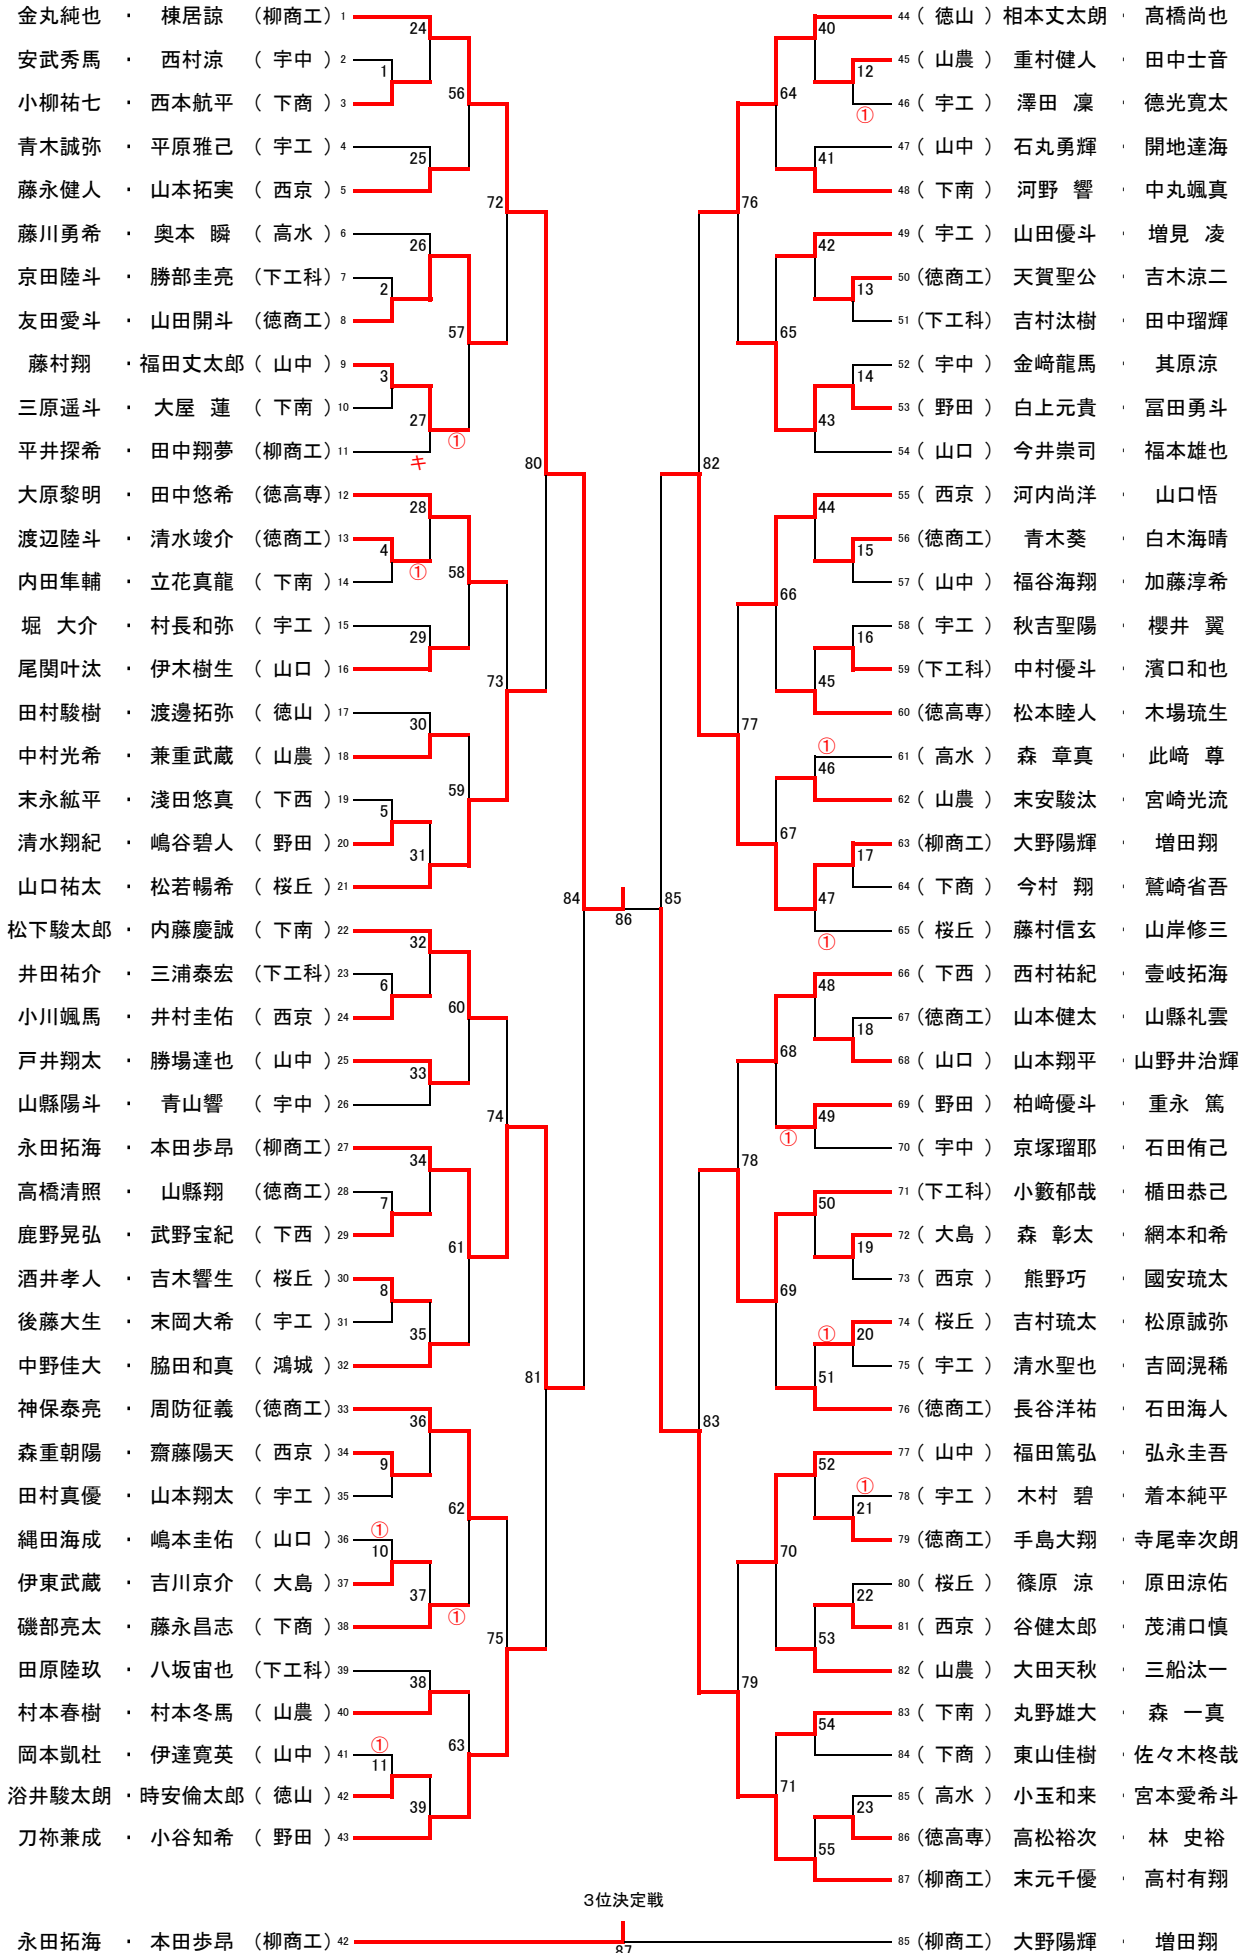

平成31年度 中国高等学校バドミントン選手権大会 山口県予選会 成績一覧

日時 : 平成31年 4月20日(土)～ 4月22日(月)
 会場 : 男子:武田記念体育館(20、21日)
 女子:光市総合体育館(22日は男女)

男子

順位	学校対抗戦	順位	個人戦ダブルス	順位	個人戦シングルス
1位	柳井商工 高等学校	1位	金丸純也 ③ (柳井商工) 棟居諒 ③ (柳井商工)	1位	末元千優 ② (柳井商工)
2位	桜ヶ丘 高等学校	2位	末元千優 ② (柳井商工) 高村有翔 ② (柳井商工)	2位	金丸純也 ③ (柳井商工)
3位	下関工科 高等学校	3位	永田拓海 ① (柳井商工) 本田歩昂 ① (柳井商工)	3位	増田翔 ① (柳井商工)
4位	西京 高等学校	4位	大野陽輝 ① (柳井商工) 増田翔 ① (柳井商工)	4位	平井探希 ② (柳井商工)

女子

順位	学校対抗戦	順位	個人戦ダブルス	順位	個人戦シングルス
1位	柳井商工 高等学校	1位	日野智然 ③ (柳井商工) 西村真美 ③ (柳井商工)	1位	鈴木沙也夏 ② (柳井商工)
2位	下関南 高等学校	2位	長廻真知 ② (柳井商工) 松本みなみ ② (柳井商工)	2位	金廣美希 ② (柳井商工)
3位	桜ヶ丘 高等学校	3位	金廣美希 ② (柳井商工) 鈴木沙也夏 ② (柳井商工)	3位	水津愛美 ① (柳井商工)
4位	華陵 高等学校	4位	永田萌恵 ① (柳井商工) 兵頭更紗 ① (柳井商工)	4位	長廻真知 ② (柳井商工)

☆団体戦は3位以上、個人戦は4位以上が中国大会に出場します。

男子学校对抗戦 17

女子学校对抗戦 24

男子ダブルス(87)

女子ダブルス(105)

3位決定戦

永田萌恵 (柳商工) vs 兵頭更紗 (柳商工) vs 金廣美希 (柳商工) vs 鈴木沙也夏 (柳商工)

男子シングルス(170)

ADブロック(85)

男子シングルス(170) BCブロック(85)

女子シングルス(200)
ADブロック(100)

決勝戦

鈴木沙也夏 (柳商工) 199 100 (柳商工) 金廣美希

女子シングルス(200)
BCブロック(100)