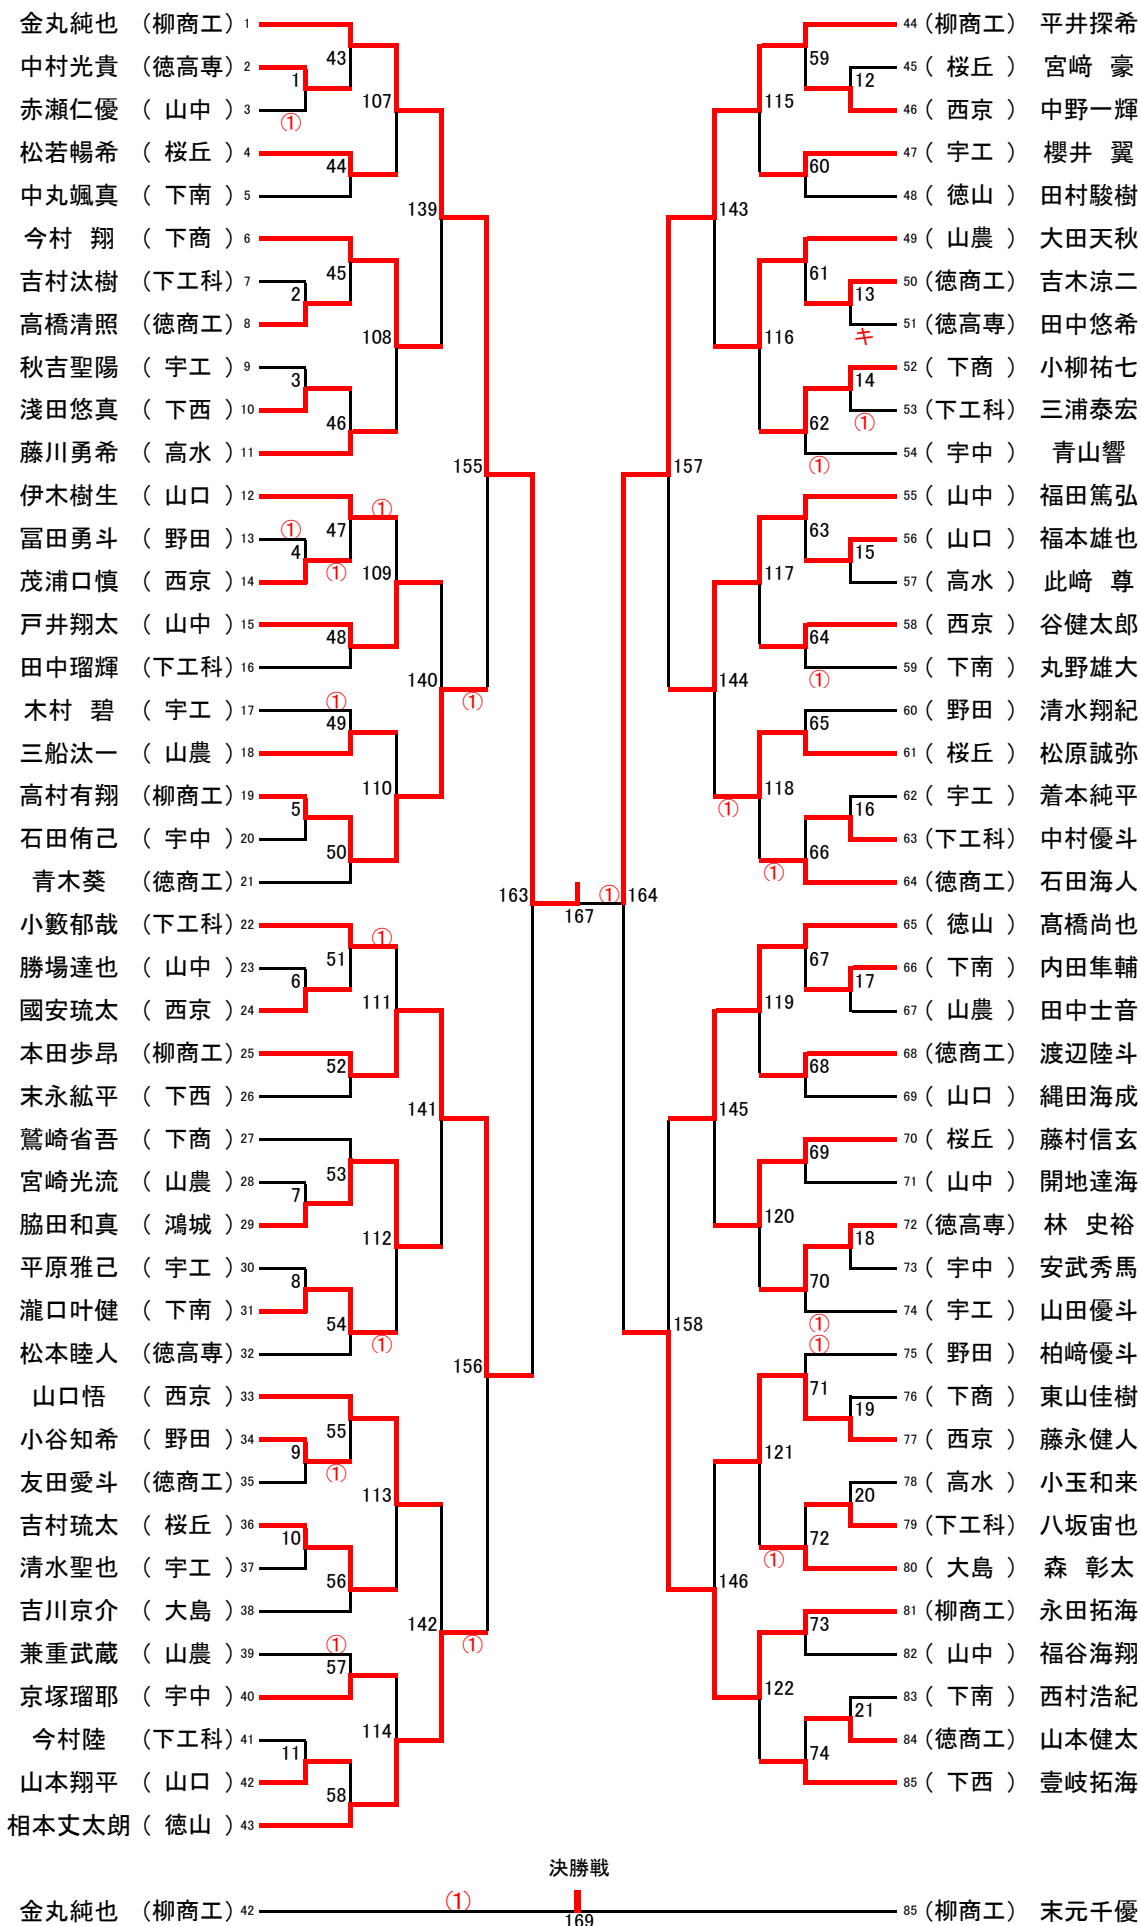

平成31年度 中国高等学校バドミントン選手権大会 山口県予選会 成績一覧

日時 : 平成31年 4月20日(土)～ 4月22日(月)
 会場 : 男子:武田記念体育館(20、21日)
 女子:光市総合体育館(22日は男女)

男子

順位	学校対抗戦	順位	個人戦ダブルス	順位	個人戦シングルス
1位	柳井商工 高等学校	1位	金丸純也 ③ (柳井商工) 棟居諒 ③ (柳井商工)	1位	末元千優 ② (柳井商工)
2位	桜ヶ丘 高等学校	2位	末元千優 ② (柳井商工) 高村有翔 ② (柳井商工)	2位	金丸純也 ③ (柳井商工)
3位	下関工科 高等学校	3位	永田拓海 ① (柳井商工) 本田歩昂 ① (柳井商工)	3位	増田翔 ① (柳井商工)
4位	西京 高等学校	4位	大野陽輝 ① (柳井商工) 増田翔 ① (柳井商工)	4位	平井探希 ② (柳井商工)

女子

順位	学校対抗戦	順位	個人戦ダブルス	順位	個人戦シングルス
1位	柳井商工 高等学校	1位	日野智然 ③ (柳井商工) 西村真美 ③ (柳井商工)	1位	鈴木沙也夏 ② (柳井商工)
2位	下関南 高等学校	2位	長廻真知 ② (柳井商工) 松本みなみ ② (柳井商工)	2位	金廣美希 ② (柳井商工)
3位	桜ヶ丘 高等学校	3位	金廣美希 ② (柳井商工) 鈴木沙也夏 ② (柳井商工)	3位	水津愛美 ① (柳井商工)
4位	華陵 高等学校	4位	永田萌恵 ① (柳井商工) 兵頭更紗 ① (柳井商工)	4位	長廻真知 ② (柳井商工)

☆団体戦は3位以上、個人戦は4位以上が中国大会に出場します。

男子学校对抗戦 17

女子学校对抗戦 24

男子ダブルス(87)

女子ダブルス(105)

3位決定戦

永田萌恵 (柳商工) vs 兵頭更紗 (柳商工) vs 金廣美希 (柳商工) vs 鈴木沙也夏 (柳商工)

男子シングルス(170)

ADブロック(85)

男子シングルス(170) BCブロック(85)

女子シングルス(200)
ADブロック(100)

決勝戦

鈴木沙也夏 (柳商工) 199 100 (柳商工) 金廣美希

女子シングルス(200)
BCブロック(100)