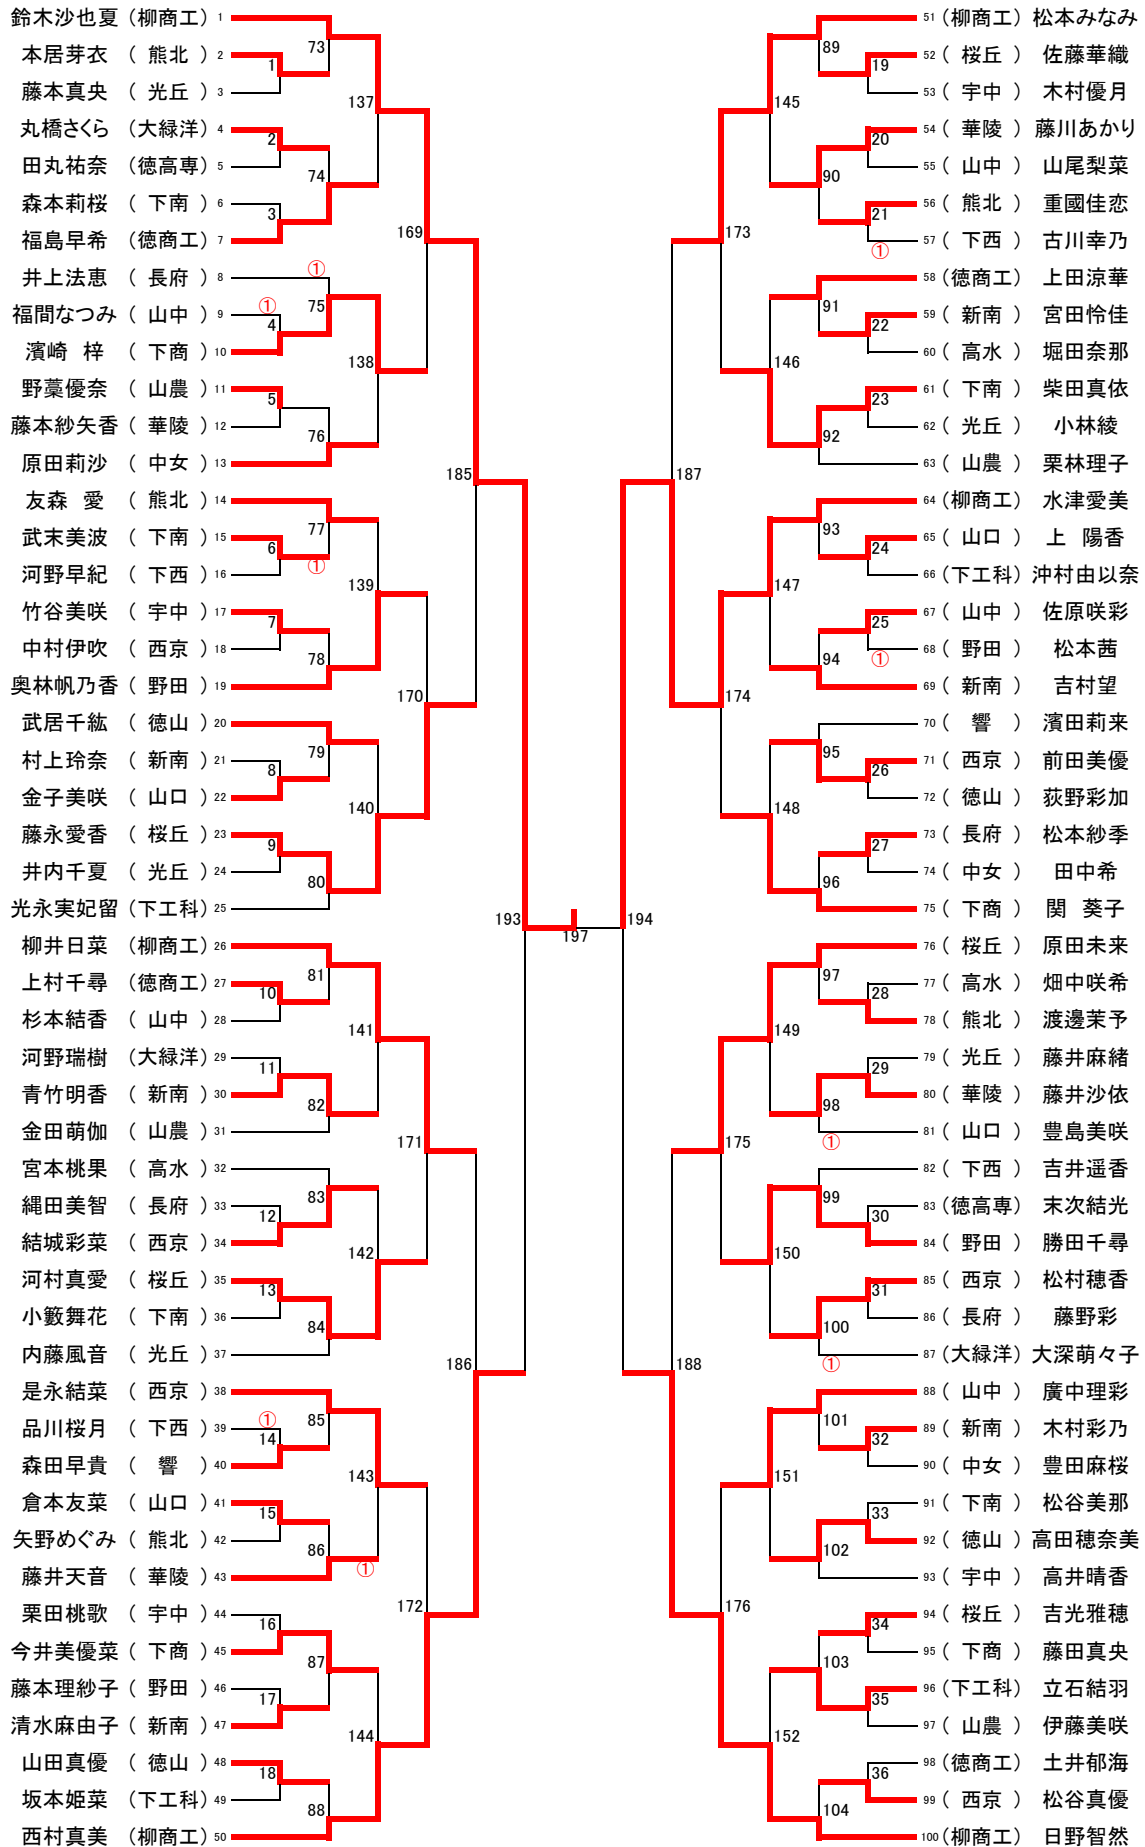

女子シングルス(200)
ADブロック(100)

決勝戦

鈴木沙也夏 (柳商工) 199 100 (柳商工) 金廣美希