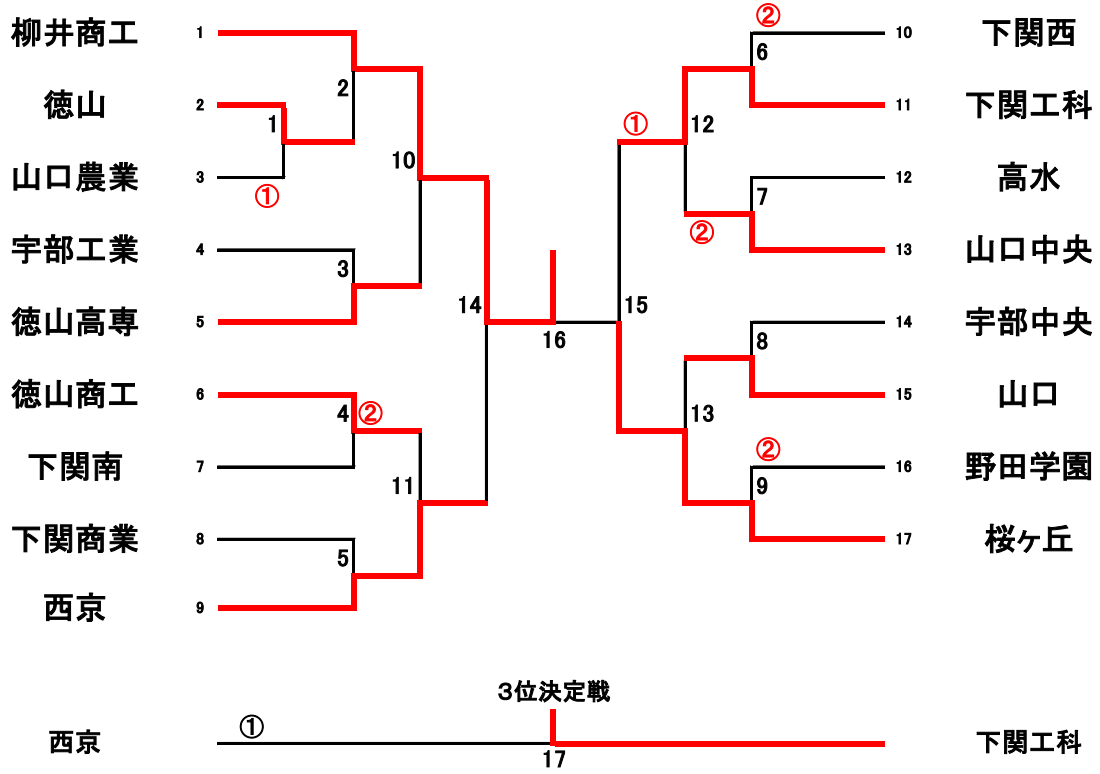

平成31年度 中国高等学校バドミントン選手権大会 山口県予選会 成績一覧

日時 : 平成31年 4月20日(土)～ 4月22日(月)
 会場 : 男子:武田記念体育館(20、21日)
 女子:光市総合体育館(22日は男女)

男子

順位	学校対抗戦	順位	個人戦ダブルス	順位	個人戦シングルス
1位	柳井商工 高等学校	1位	金丸純也 ③ (柳井商工) 棟居諒 ③ (柳井商工)	1位	末元千優 ② (柳井商工)
2位	桜ヶ丘 高等学校	2位	末元千優 ② (柳井商工) 高村有翔 ② (柳井商工)	2位	金丸純也 ③ (柳井商工)
3位	下関工科 高等学校	3位	永田拓海 ① (柳井商工) 本田歩昂 ① (柳井商工)	3位	増田翔 ① (柳井商工)
4位	西京 高等学校	4位	大野陽輝 ① (柳井商工) 増田翔 ① (柳井商工)	4位	平井探希 ② (柳井商工)

女子

順位	学校対抗戦	順位	個人戦ダブルス	順位	個人戦シングルス
1位	柳井商工 高等学校	1位	日野智然 ③ (柳井商工) 西村真美 ③ (柳井商工)	1位	鈴木沙也夏 ② (柳井商工)
2位	下関南 高等学校	2位	長廻真知 ② (柳井商工) 松本みなみ ② (柳井商工)	2位	金廣美希 ② (柳井商工)
3位	桜ヶ丘 高等学校	3位	金廣美希 ② (柳井商工) 鈴木沙也夏 ② (柳井商工)	3位	水津愛美 ① (柳井商工)
4位	華陵 高等学校	4位	永田萌恵 ① (柳井商工) 兵頭更紗 ① (柳井商工)	4位	長廻真知 ② (柳井商工)

☆団体戦は3位以上、個人戦は4位以上が中国大会に出場します。

男子学校对抗戦 17

女子学校对抗戦 24

男子ダブルス(87)

女子ダブルス(105)

3位決定戦

永田萌恵 (柳商工) vs 兵頭更紗 (柳商工) vs 金廣美希 (柳商工) vs 鈴木沙也夏 (柳商工)

男子シングルス(170)