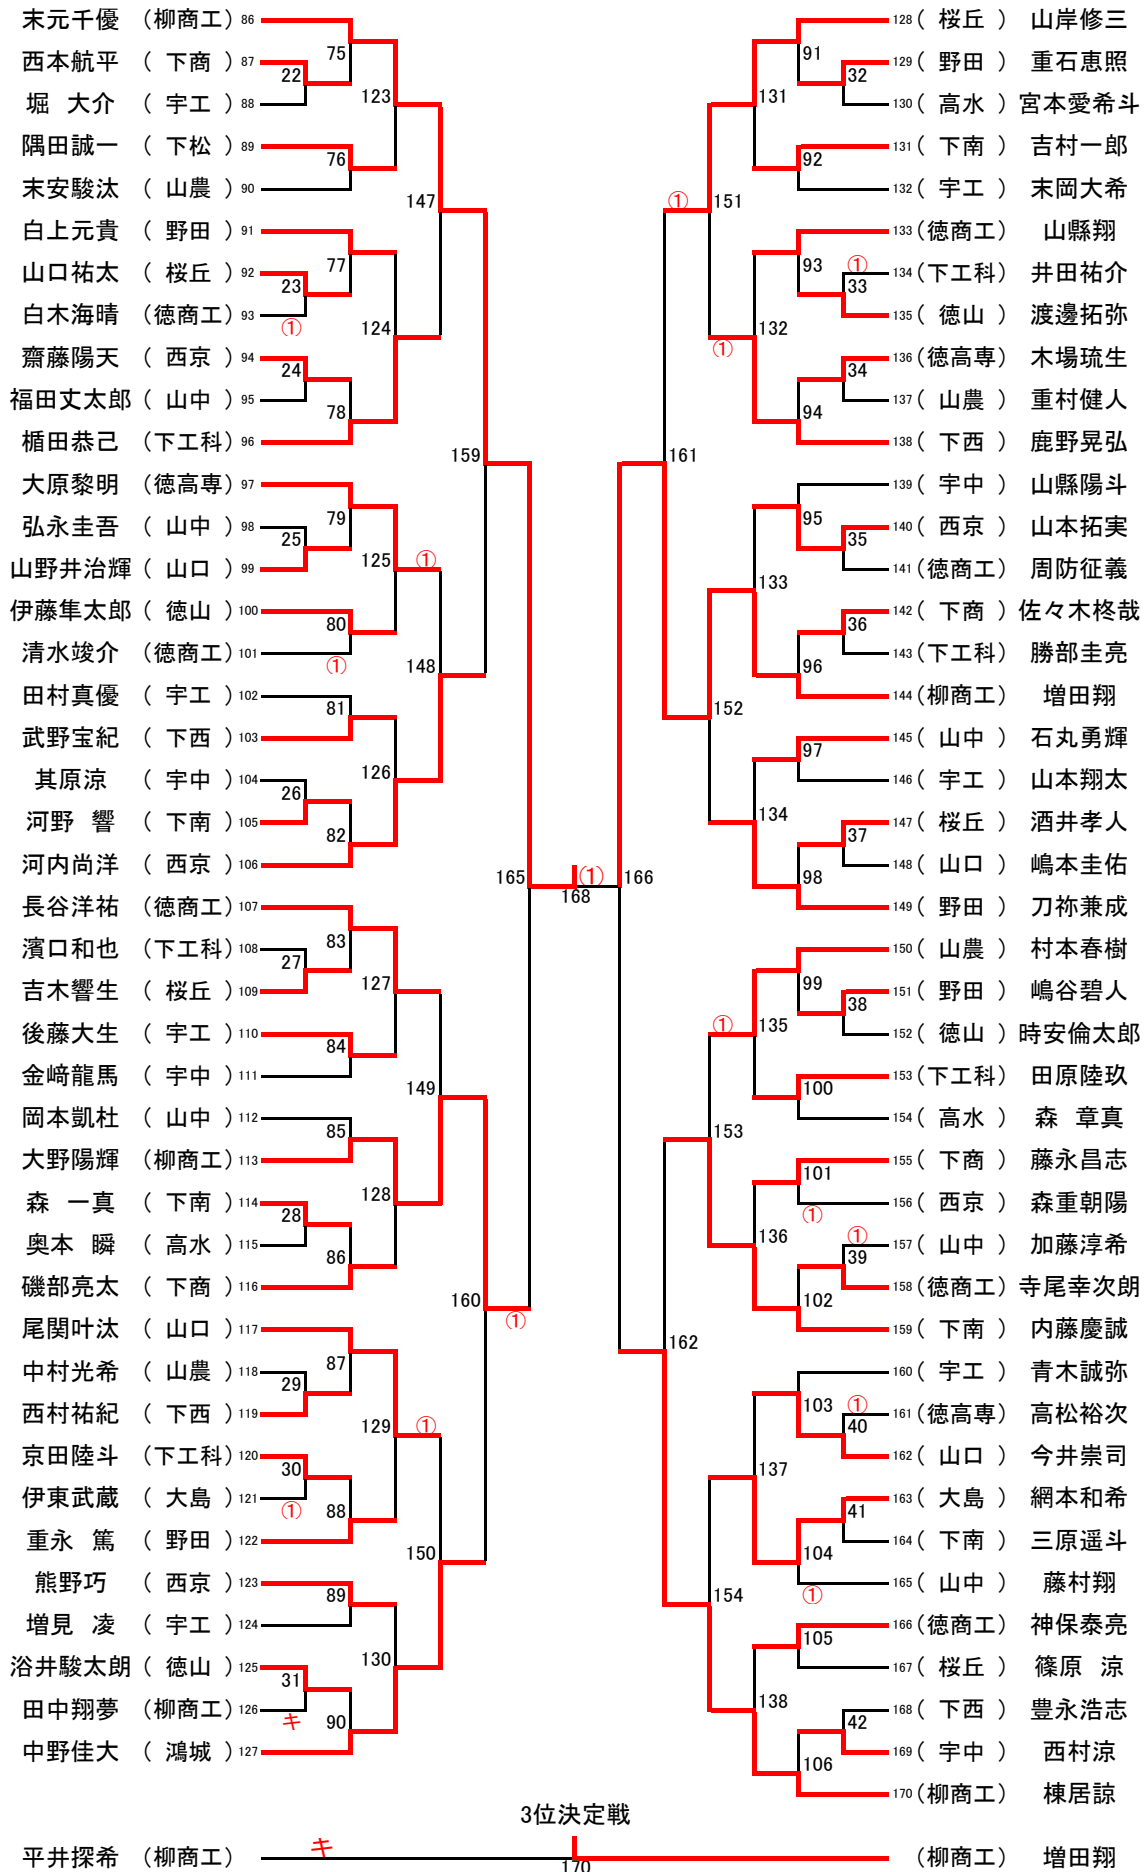

平成31年度 中国高等学校バドミントン選手権大会 山口県予選会 成績一覧

日時 : 平成31年 4月20日(土)～ 4月22日(月)
 会場 : 男子:武田記念体育館(20、21日)
 女子:光市総合体育館(22日は男女)

男子

順位	学校対抗戦	順位	個人戦ダブルス	順位	個人戦シングルス
1位	柳井商工 高等学校	1位	金丸純也 ③ (柳井商工) 棟居諒 ③ (柳井商工)	1位	末元千優 ② (柳井商工)
2位	桜ヶ丘 高等学校	2位	末元千優 ② (柳井商工) 高村有翔 ② (柳井商工)	2位	金丸純也 ③ (柳井商工)
3位	下関工科 高等学校	3位	永田拓海 ① (柳井商工) 本田歩昂 ① (柳井商工)	3位	増田翔 ① (柳井商工)
4位	西京 高等学校	4位	大野陽輝 ① (柳井商工) 増田翔 ① (柳井商工)	4位	平井探希 ② (柳井商工)

女子

順位	学校対抗戦	順位	個人戦ダブルス	順位	個人戦シングルス
1位	柳井商工 高等学校	1位	日野智然 ③ (柳井商工) 西村真美 ③ (柳井商工)	1位	鈴木沙也夏 ② (柳井商工)
2位	下関南 高等学校	2位	長廻真知 ② (柳井商工) 松本みなみ ② (柳井商工)	2位	金廣美希 ② (柳井商工)
3位	桜ヶ丘 高等学校	3位	金廣美希 ② (柳井商工) 鈴木沙也夏 ② (柳井商工)	3位	水津愛美 ① (柳井商工)
4位	華陵 高等学校	4位	永田萌恵 ① (柳井商工) 兵頭更紗 ① (柳井商工)	4位	長廻真知 ② (柳井商工)

☆団体戦は3位以上、個人戦は4位以上が中国大会に出場します。

男子学校对抗戦 17

女子学校对抗戦 24

男子ダブルス(87)

女子ダブルス(105)

3位決定戦

永田萌恵 (柳商工) vs 兵頭更紗 (柳商工) vs 金廣美希 (柳商工) vs 鈴木沙也夏 (柳商工)

男子シングルス(170)

ADブロック(85)

男子シングルス(170) BCブロック(85)

女子シングルス(200)
ADブロック(100)

決勝戦

鈴木沙也夏 (柳商工) 199 100 (柳商工) 金廣美希

女子シングルス(200)
BCブロック(100)