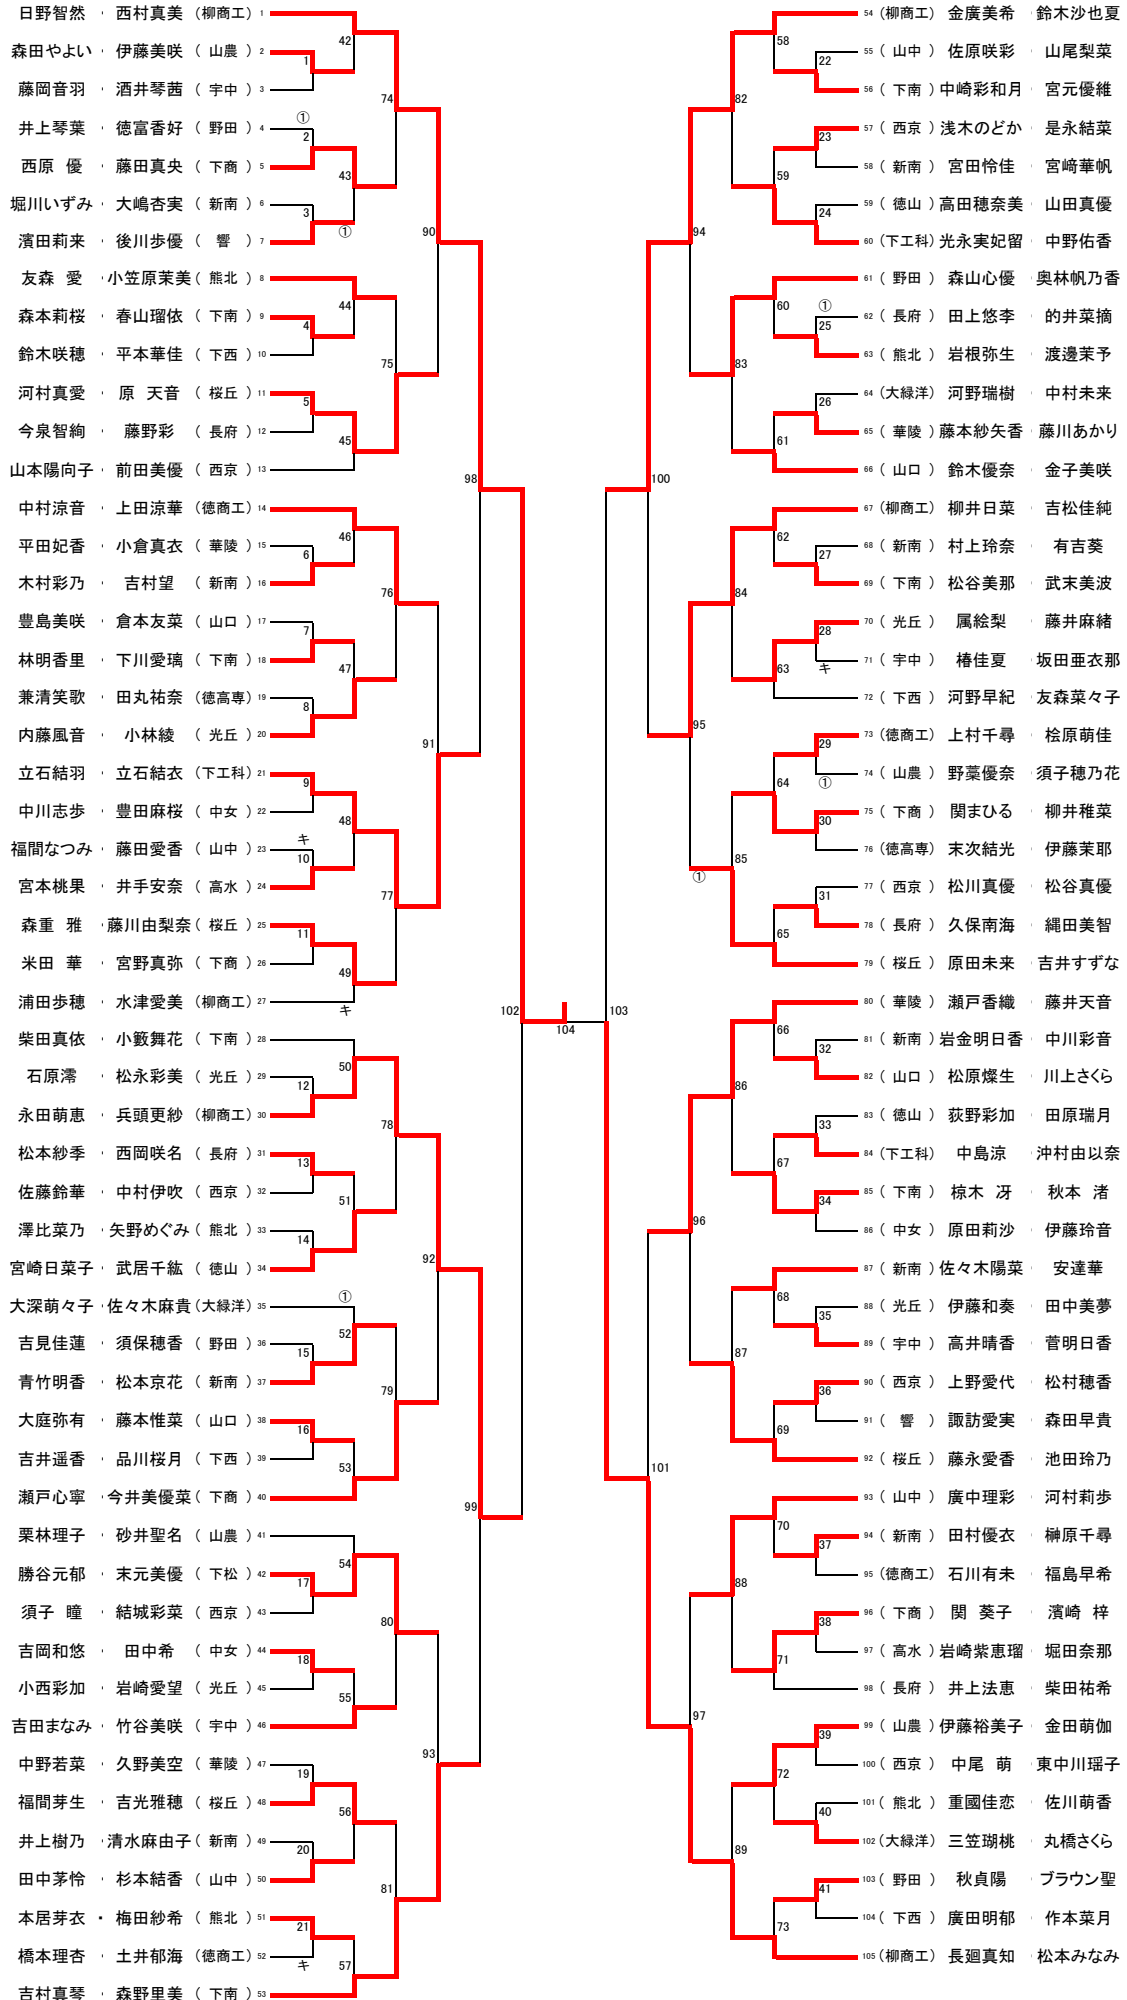

平成31年度 中国高等学校バドミントン選手権大会 山口県予選会 成績一覧

日時 : 平成31年 4月20日(土)～ 4月22日(月)
 会場 : 男子:武田記念体育館(20、21日)
 女子:光市総合体育館(22日は男女)

男子

順位	学校対抗戦	順位	個人戦ダブルス	順位	個人戦シングルス
1位	柳井商工 高等学校	1位	金丸純也 ③ (柳井商工) 棟居諒 ③ (柳井商工)	1位	末元千優 ② (柳井商工)
2位	桜ヶ丘 高等学校	2位	末元千優 ② (柳井商工) 高村有翔 ② (柳井商工)	2位	金丸純也 ③ (柳井商工)
3位	下関工科 高等学校	3位	永田拓海 ① (柳井商工) 本田歩昂 ① (柳井商工)	3位	増田翔 ① (柳井商工)
4位	西京 高等学校	4位	大野陽輝 ① (柳井商工) 増田翔 ① (柳井商工)	4位	平井探希 ② (柳井商工)

女子

順位	学校対抗戦	順位	個人戦ダブルス	順位	個人戦シングルス
1位	柳井商工 高等学校	1位	日野智然 ③ (柳井商工) 西村真美 ③ (柳井商工)	1位	鈴木沙也夏 ② (柳井商工)
2位	下関南 高等学校	2位	長廻真知 ② (柳井商工) 松本みなみ ② (柳井商工)	2位	金廣美希 ② (柳井商工)
3位	桜ヶ丘 高等学校	3位	金廣美希 ② (柳井商工) 鈴木沙也夏 ② (柳井商工)	3位	水津愛美 ① (柳井商工)
4位	華陵 高等学校	4位	永田萌恵 ① (柳井商工) 兵頭更紗 ① (柳井商工)	4位	長廻真知 ② (柳井商工)

☆団体戦は3位以上、個人戦は4位以上が中国大会に出場します。

男子学校对抗戦 17

女子学校对抗戦 24

男子ダブルス(87)

女子ダブルス(105)

3位決定戦

永田萌恵 (柳商工) vs 兵頭更紗 (柳商工) vs 金廣美希 (柳商工) vs 鈴木沙也夏 (柳商工)

男子シングルス(170)

ADブロック(85)

男子シングルス(170) BCブロック(85)

女子シングルス(200)
ADブロック(100)

決勝戦

鈴木沙也夏 (柳商工) 199 100 (柳商工) 金廣美希

女子シングルス(200)
BCブロック(100)