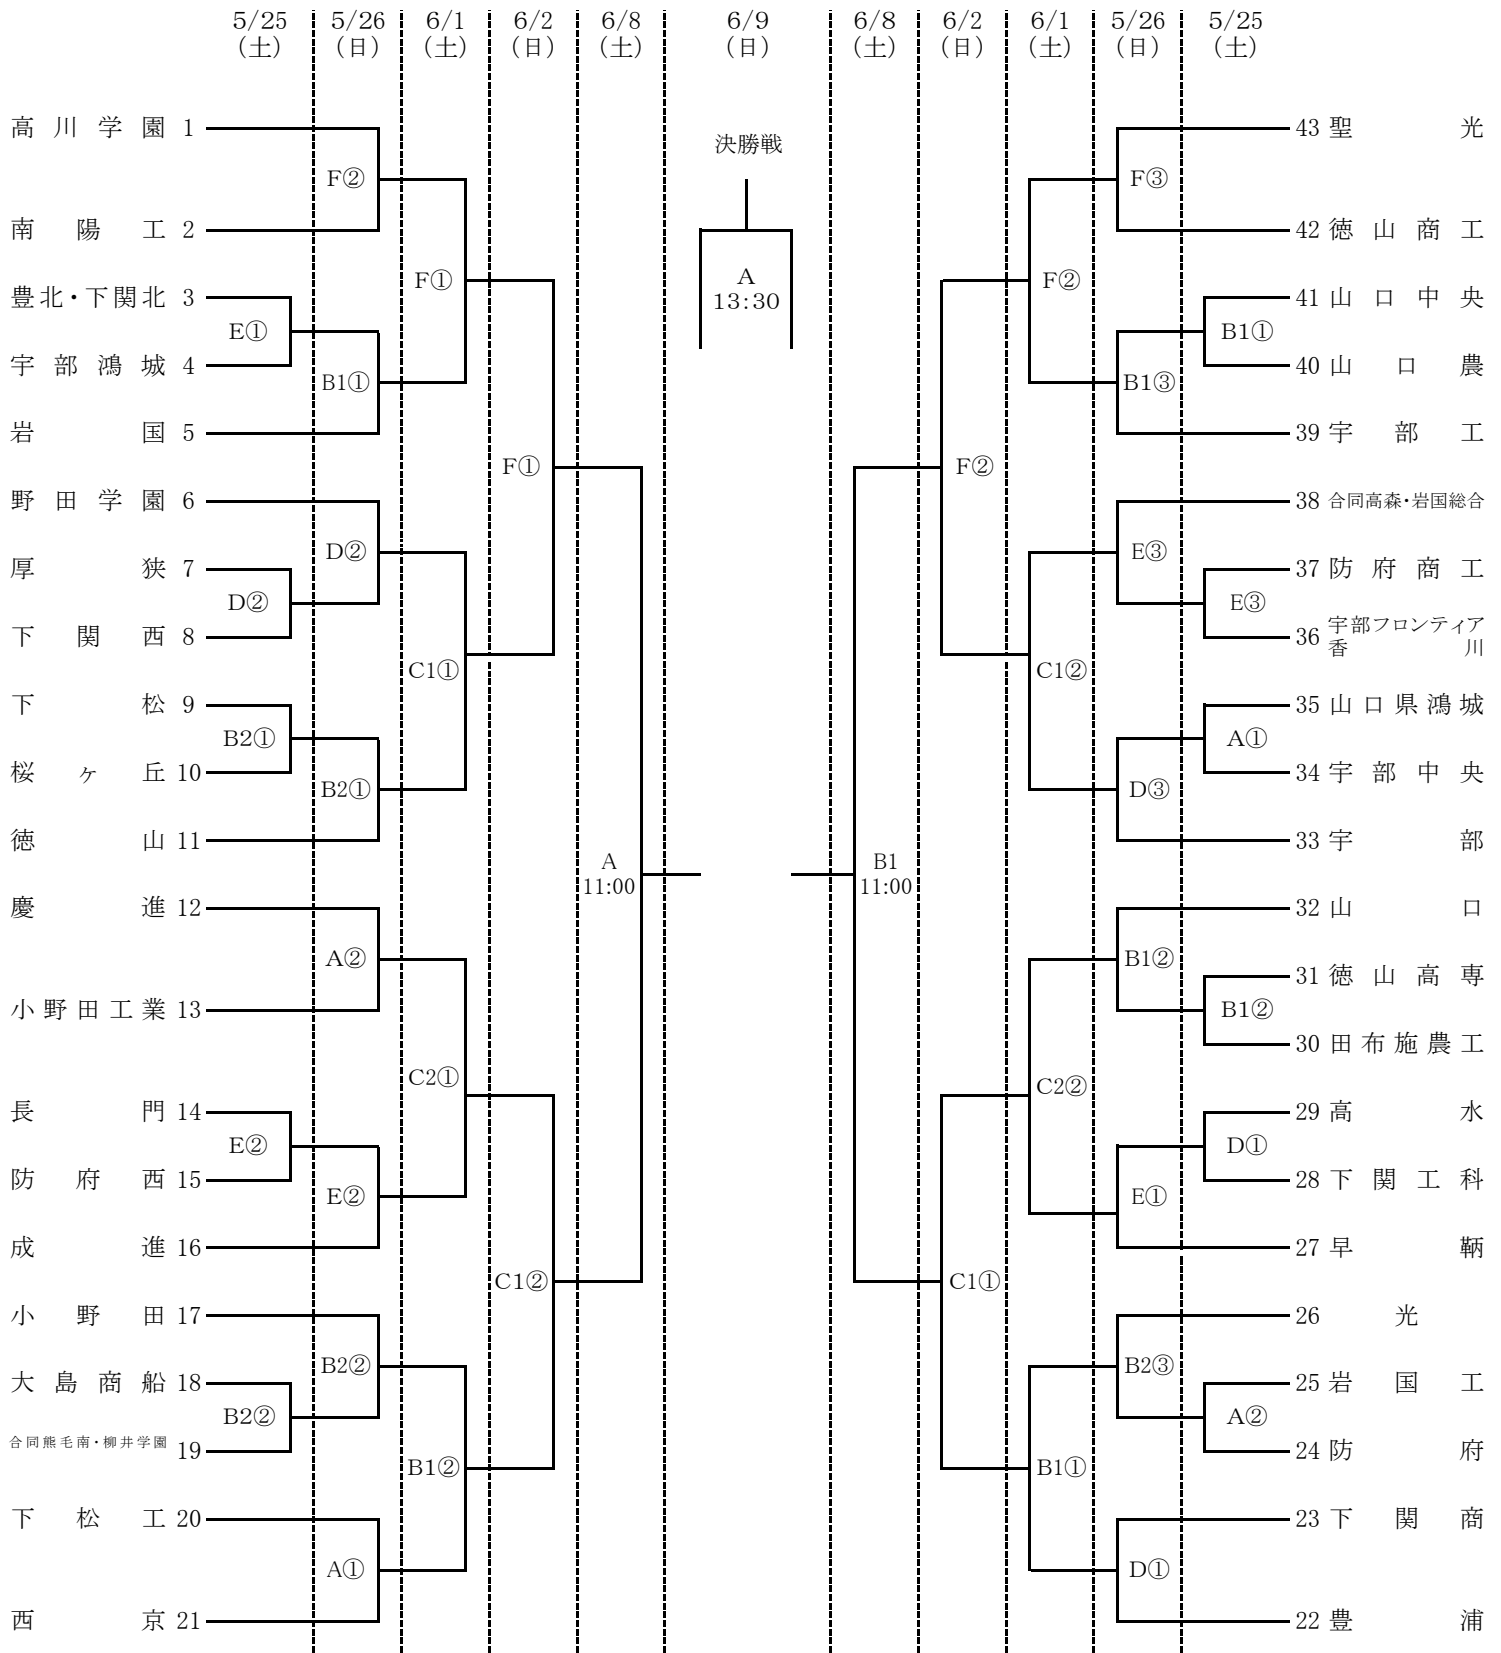

平成31年度 第70回山口県高等学校総合体育大会(サッカー競技)兼
 平成31年度 第66回中国高等学校サッカー選手権大会山口県予選会 組合せ表

会場

- A: 県立おのだサッカー交流公園(天然芝)
- B1: 県立おのだサッカー交流公園人工芝A
- B2: 県立おのだサッカー交流公園人工芝B
- C1: 防府スポーツセンター人工芝多目的A
- C2: 防府スポーツセンター人工芝多目的B
- D: 乃木浜総合公園天然芝
- E: 乃木浜総合公園人工芝
- F: きららサッカー・ラグビー場

試合開始時刻

- ① 10:00~
- ② 12:00~
- ③ 14:00~

2019年度山口県高等総合体育大会 サッカー競技 女子の部 組み合わせ 2019.5.21変更