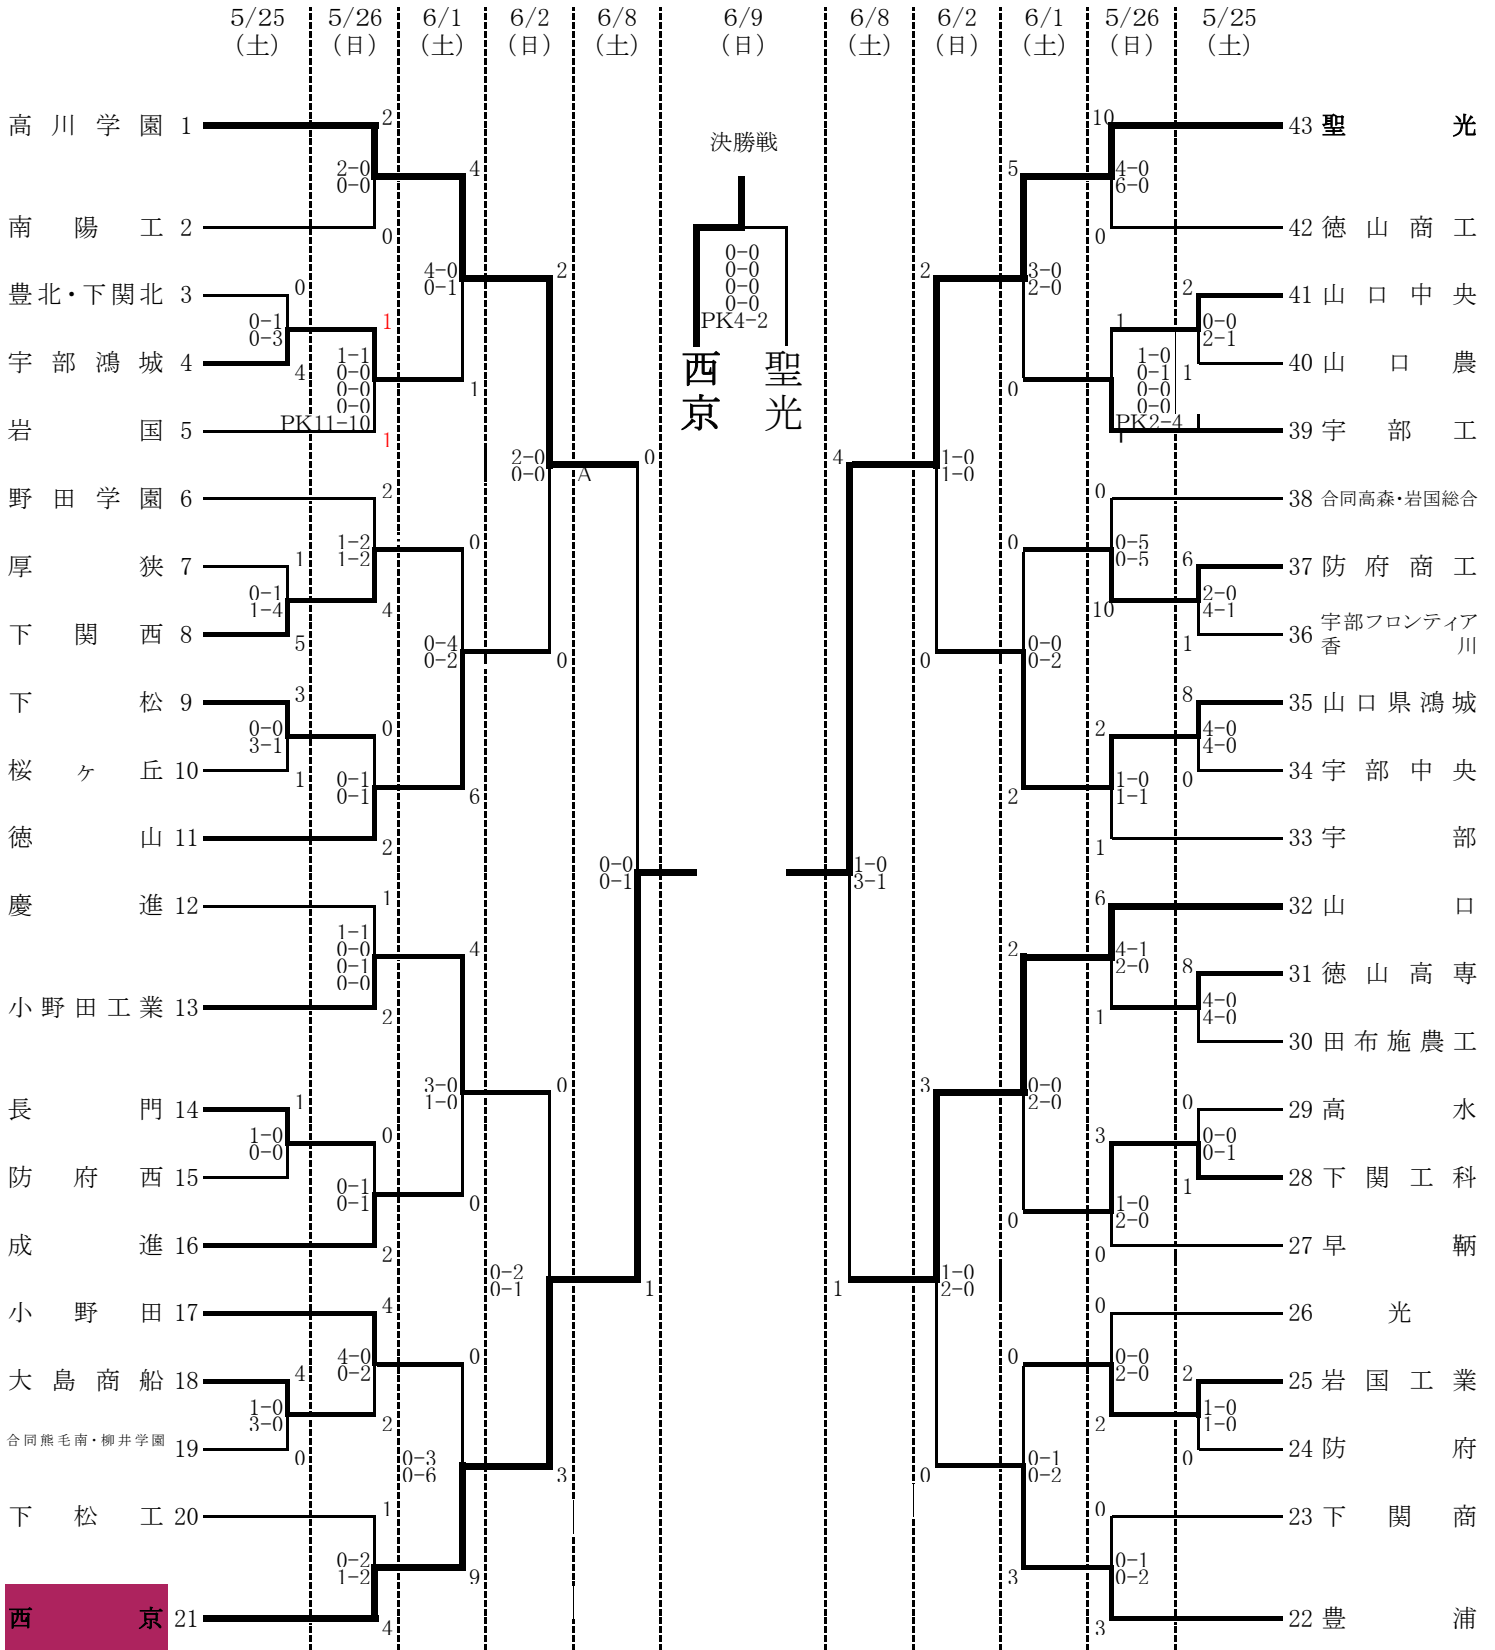

平成31年度 第70回山口県高等学校総合体育大会(サッカー競技)兼
 平成31年度 第66回中国高等学校サッカー選手権大会山口県予選会 組合せ表

会場

- A: 県立おのだサッカー交流公園(天然芝)
- B1: 県立おのだサッカー交流公園人工芝A
- B2: 県立おのだサッカー交流公園人工芝B
- C1: 防府スポーツセンター人工芝多目的A
- C2: 防府スポーツセンター人工芝多目的B
- D: 乃木浜総合公園天然芝
- E: 乃木浜総合公園人工芝
- F: きららサッカー・ラグビー場

試合開始時刻

- ① 10:00~
- ② 12:00~
- ③ 14:00~

2019年度山口県高等総合体育大会 サッカー競技 女子の部 準決勝結果 2019.6.2現在