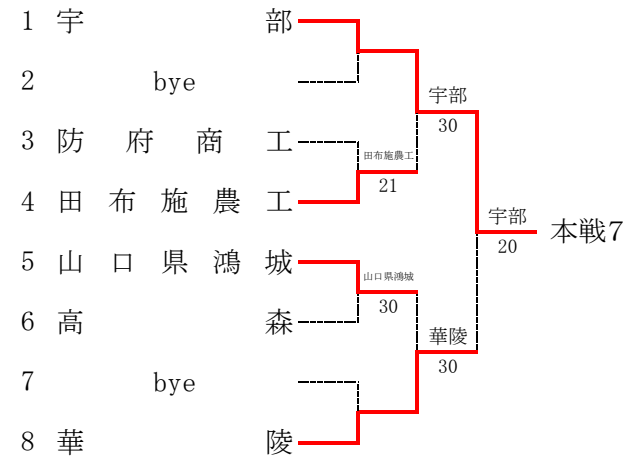

第70回山口県高等学校総合体育大会テニス競技

令和元年6月1日～6月3日・8日 維新百年記念公園テニス場

男子団体

本戦

順位戦

4位決定戦

3位決定戦

予選Aブロック

予選Cブロック

予選Bブロック

予選Dブロック