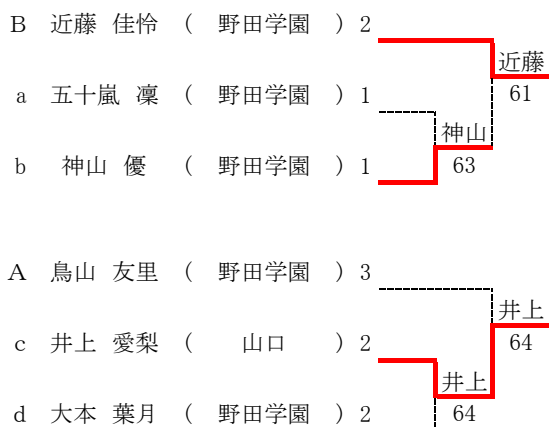

第70回山口県高等学校総合体育大会テニス競技

令和元年6月1日～6月3日・8日 維新百年記念公園テニス場

男子シングルス

決勝トーナメント(8ゲームプロセット)

8位戦

2位決定戦

同じ対戦は行わない

女子シングルス

決勝トーナメント(8ゲームプロセット)

8位戦

2位決定戦

同じ対戦は行わない