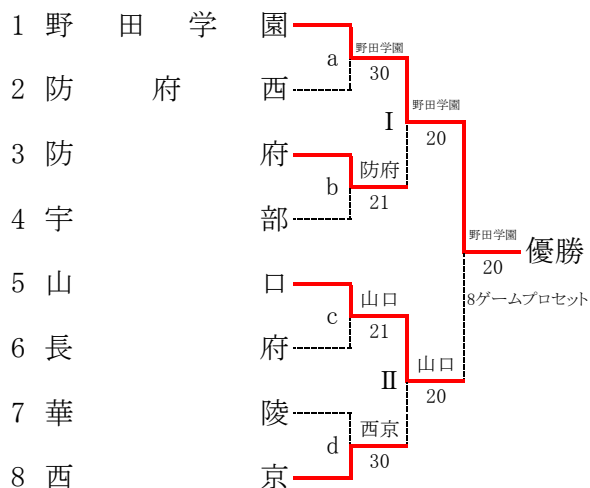

予選Cブロック

予選Bブロック

予選Dブロック

第70回山口県高等学校総合体育大会テニス競技

令和元年6月1日～6月3日・8日 維新百年記念公園テニス場

女子団体

本戦

5～8位順位戦