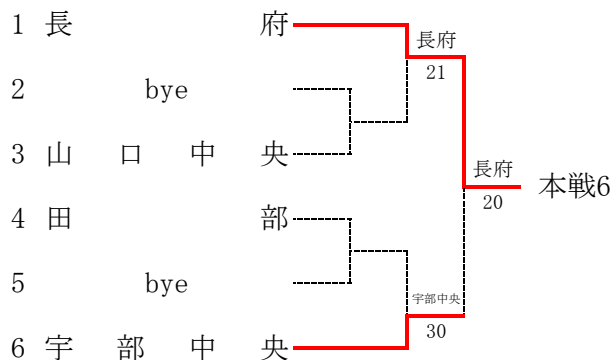

第70回山口県高等学校総合体育大会テニス競技

令和元年6月1日～6月3日・8日 維新百年記念公園テニス場

女子団体

本戦

5～8位順位戦

予選Aブロック

予選Cブロック

予選Bブロック

予選Dブロック