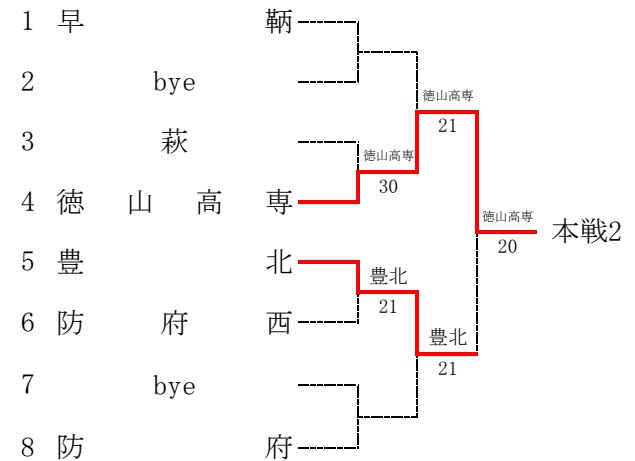

第70回山口県高等学校総合体育大会テニス競技

令和元年6月1日～6月3日・8日 維新百年記念公園テニス場

男子団体

本戦

順位戦

4位決定戦

3位決定戦

予選Aブロック

予選Cブロック

予選Bブロック

予選Dブロック