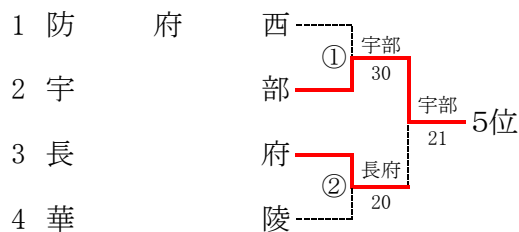

予選Cブロック

予選Bブロック

予選Dブロック

第70回山口県高等学校総合体育大会テニス競技

令和元年6月1日～6月3日・8日 維新百年記念公園テニス場

女子団体

本戦

5～8位順位戦