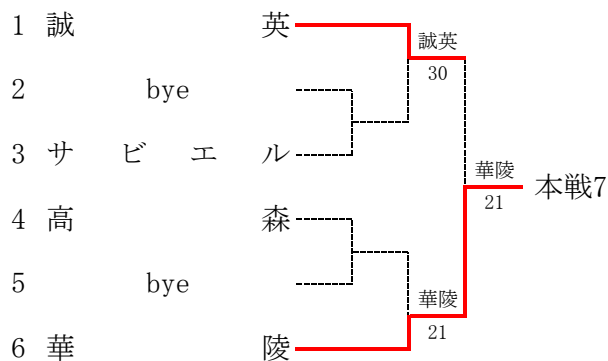

第70回山口県高等学校総合体育大会テニス競技

令和元年6月1日～6月3日・8日 維新百年記念公園テニス場

女子団体

本戦

5～8位順位戦

予選Aブロック

予選Cブロック

予選Bブロック

予選Dブロック