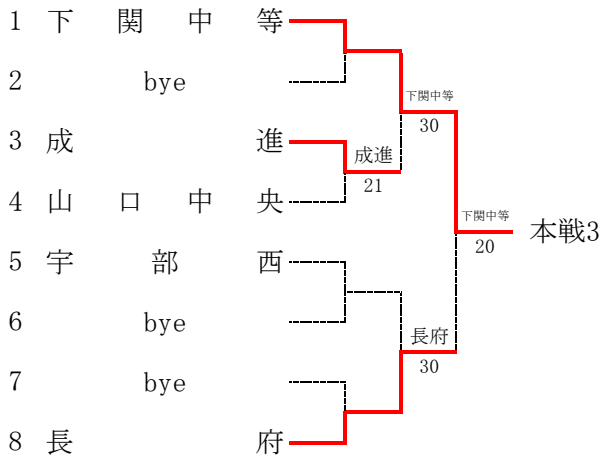

第70回山口県高等学校総合体育大会テニス競技

令和元年6月1日～6月3日・8日 維新百年記念公園テニス場

男子団体

本戦

順位戦

4位決定戦

3位決定戦

予選Aブロック