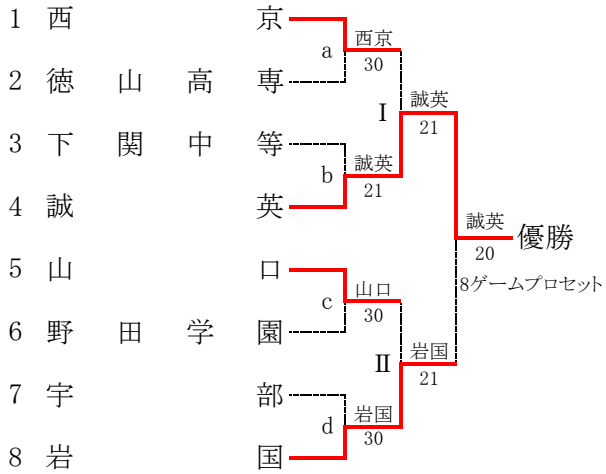

第70回山口県高等学校総合体育大会テニス競技

令和元年6月1日～6月3日・8日 維新百年記念公園テニス場

男子団体

本戦

順位戦

4位決定戦

3位決定戦

予選Aブロック