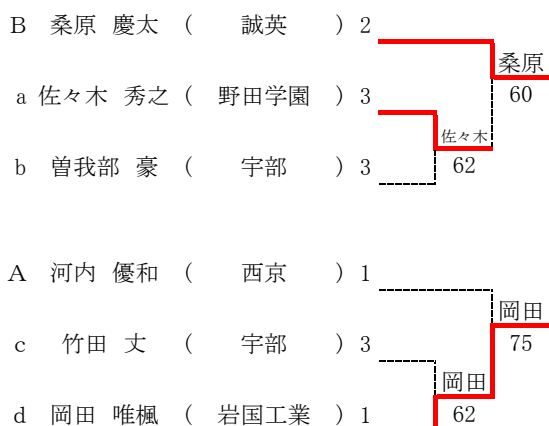

第70回山口県高等学校総合体育大会テニス競技

令和元年6月1日～6月3日・8日 維新百年記念公園テニス場

男子シングルス

決勝トーナメント(8ゲームプロセット)

8位戦

2位決定戦

同じ対戦は行わない

女子シングルス