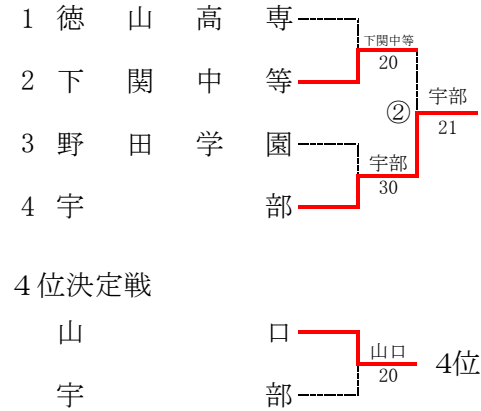

第70回山口県高等学校総合体育大会テニス競技

令和元年6月1日～6月3日・8日 維新百年記念公園テニス場

男子団体

本戦

順位戦

4位決定戦

3位決定戦

予選Aブロック