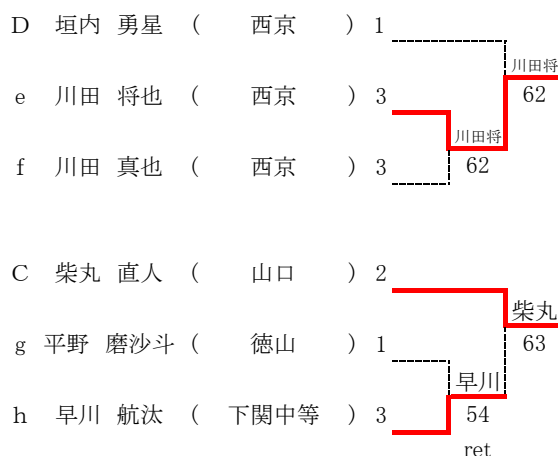

第70回山口県高等学校総合体育大会テニス競技

令和元年6月1日～6月3日・8日 維新百年記念公園テニス場

男子シングルス

決勝トーナメント(8ゲームプロセット)

8位戦

2位決定戦

同じ対戦は行わない

女子シングルス