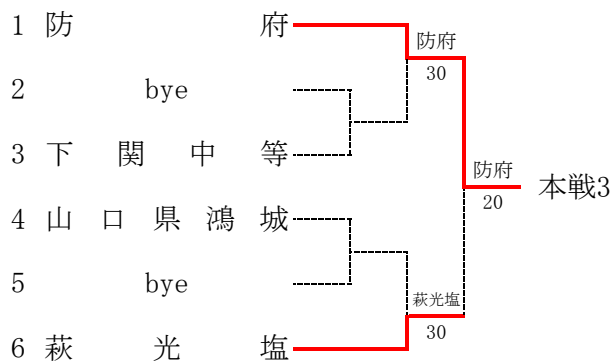

第70回山口県高等学校総合体育大会テニス競技

令和元年6月1日～6月3日・8日 維新百年記念公園テニス場

女子団体

本戦

5～8位順位戦

予選Aブロック

予選Cブロック

予選Bブロック

予選Dブロック