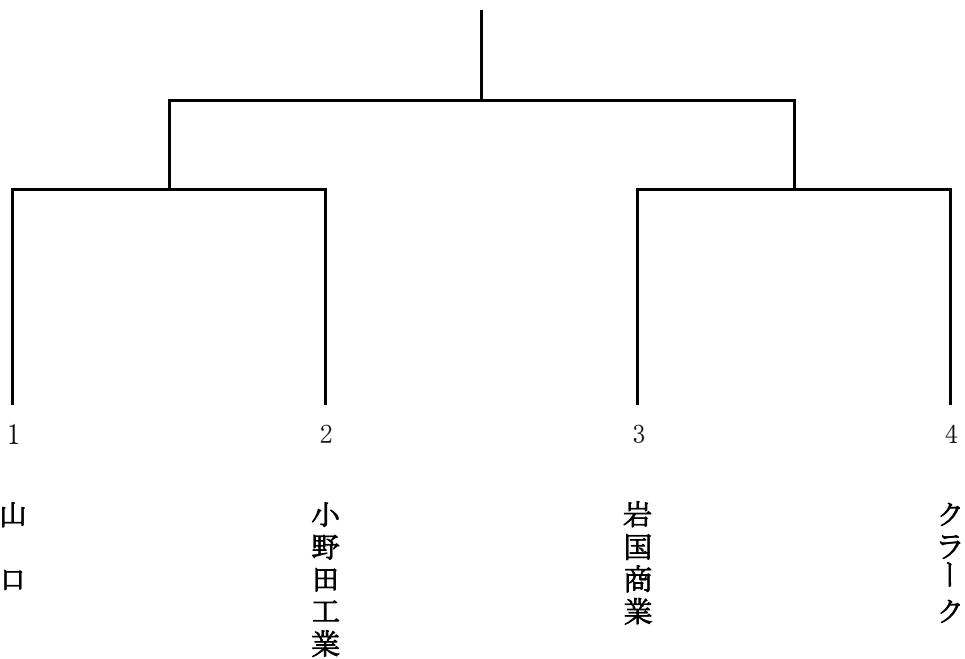

山口中央高校 体育館

【女子ダブルス】

1位	
2位	
3位	

バドミントン

西京高校 体育館

【男子シングルス】

1位	
2位	
3位	

バドミントン

山口中央高校 体育館

【女子シングルス】

1位	
2位	
3位	

バスケットボール

山口高校 体育館

【男子】

1位		2位		3位	

卓球