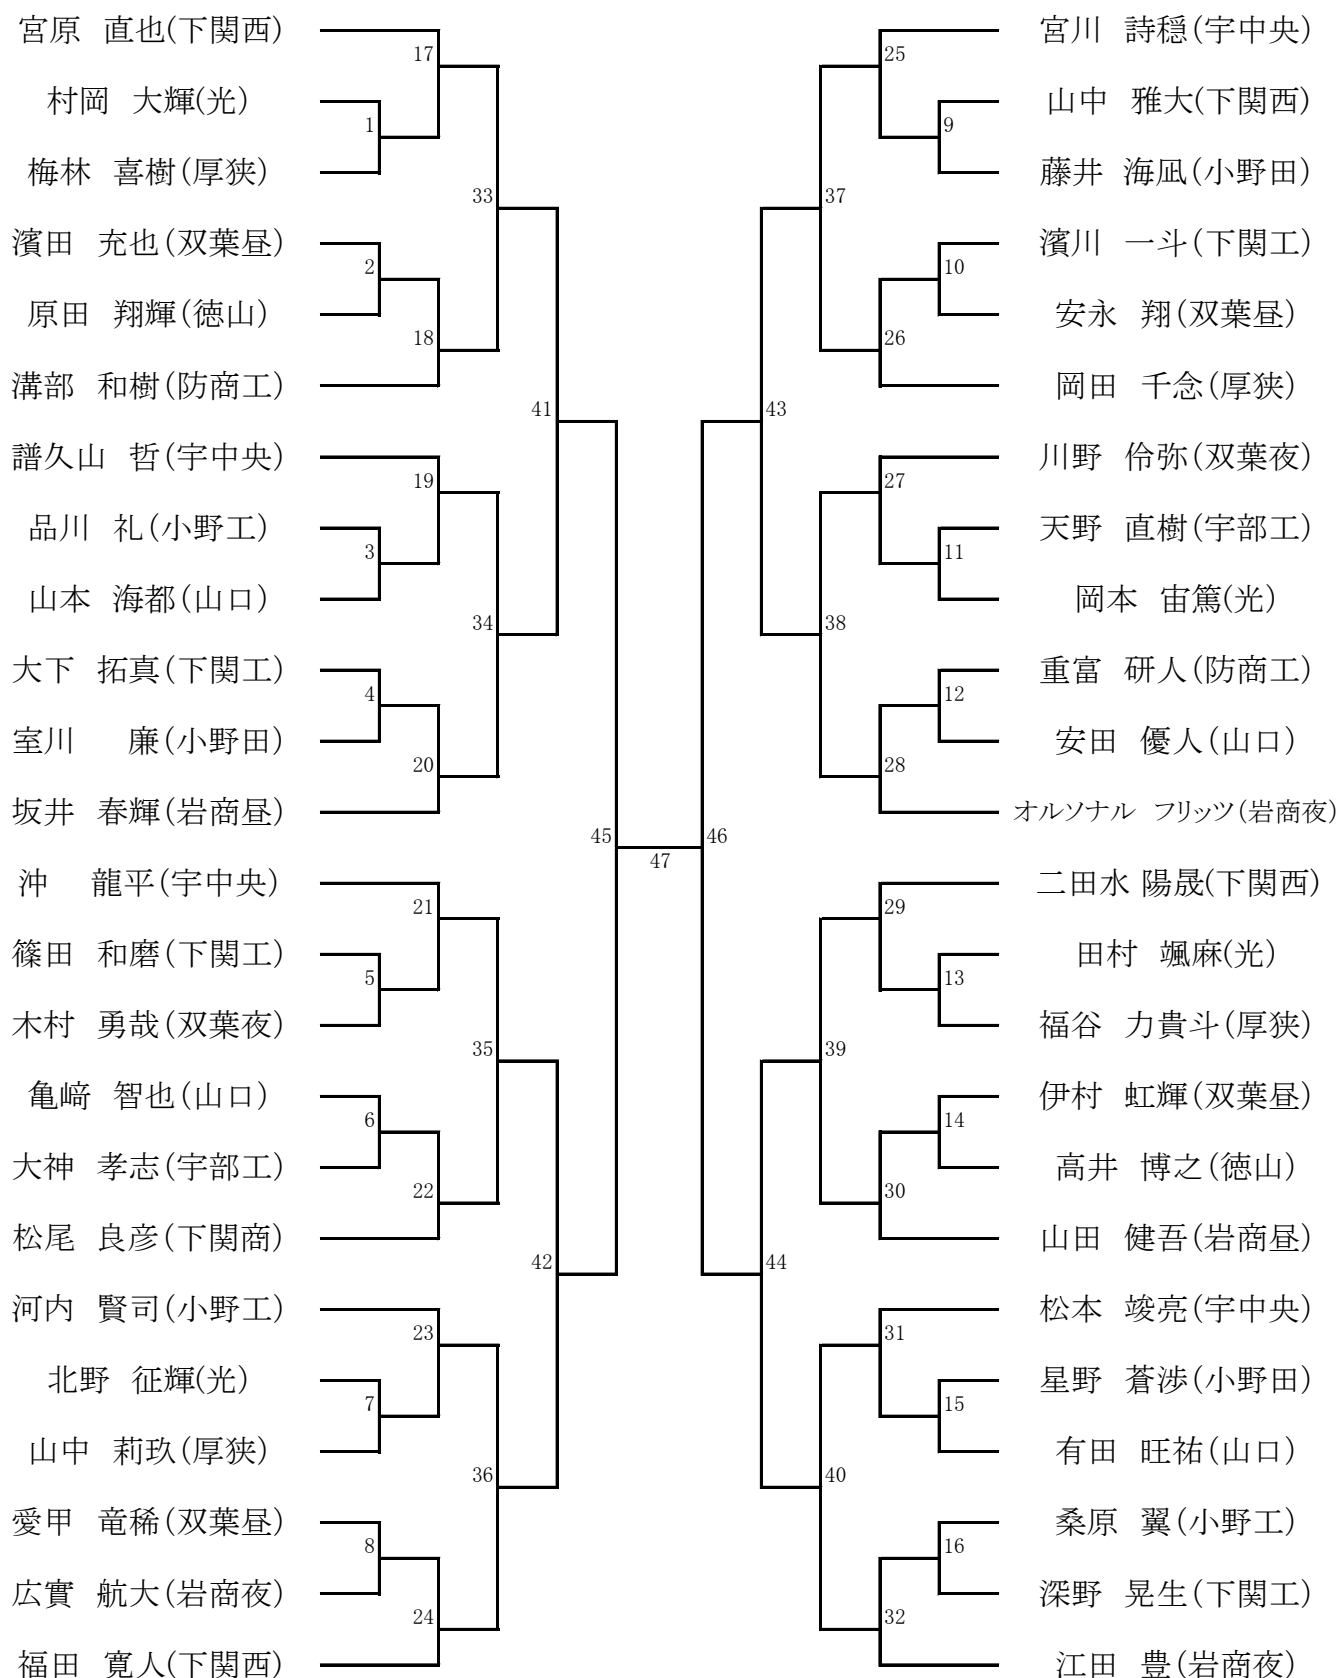

山口高校 庭球場

【男子個人戦】

1位	
2位	
3位	

バドミントン

西京高校 体育館

【男子ダブルス】

1位	
2位	
3位	

バドミントン

山口中央高校 体育館

【女子ダブルス】

1位	
2位	
3位	

バドミントン

西京高校 体育館

【男子シングルス】

1位	
2位	
3位	

バドミントン

山口中央高校 体育館

【女子シングルス】

1位	
2位	
3位	

バスケットボール

山口高校 体育館

【男子】

1位		2位		3位	

卓球