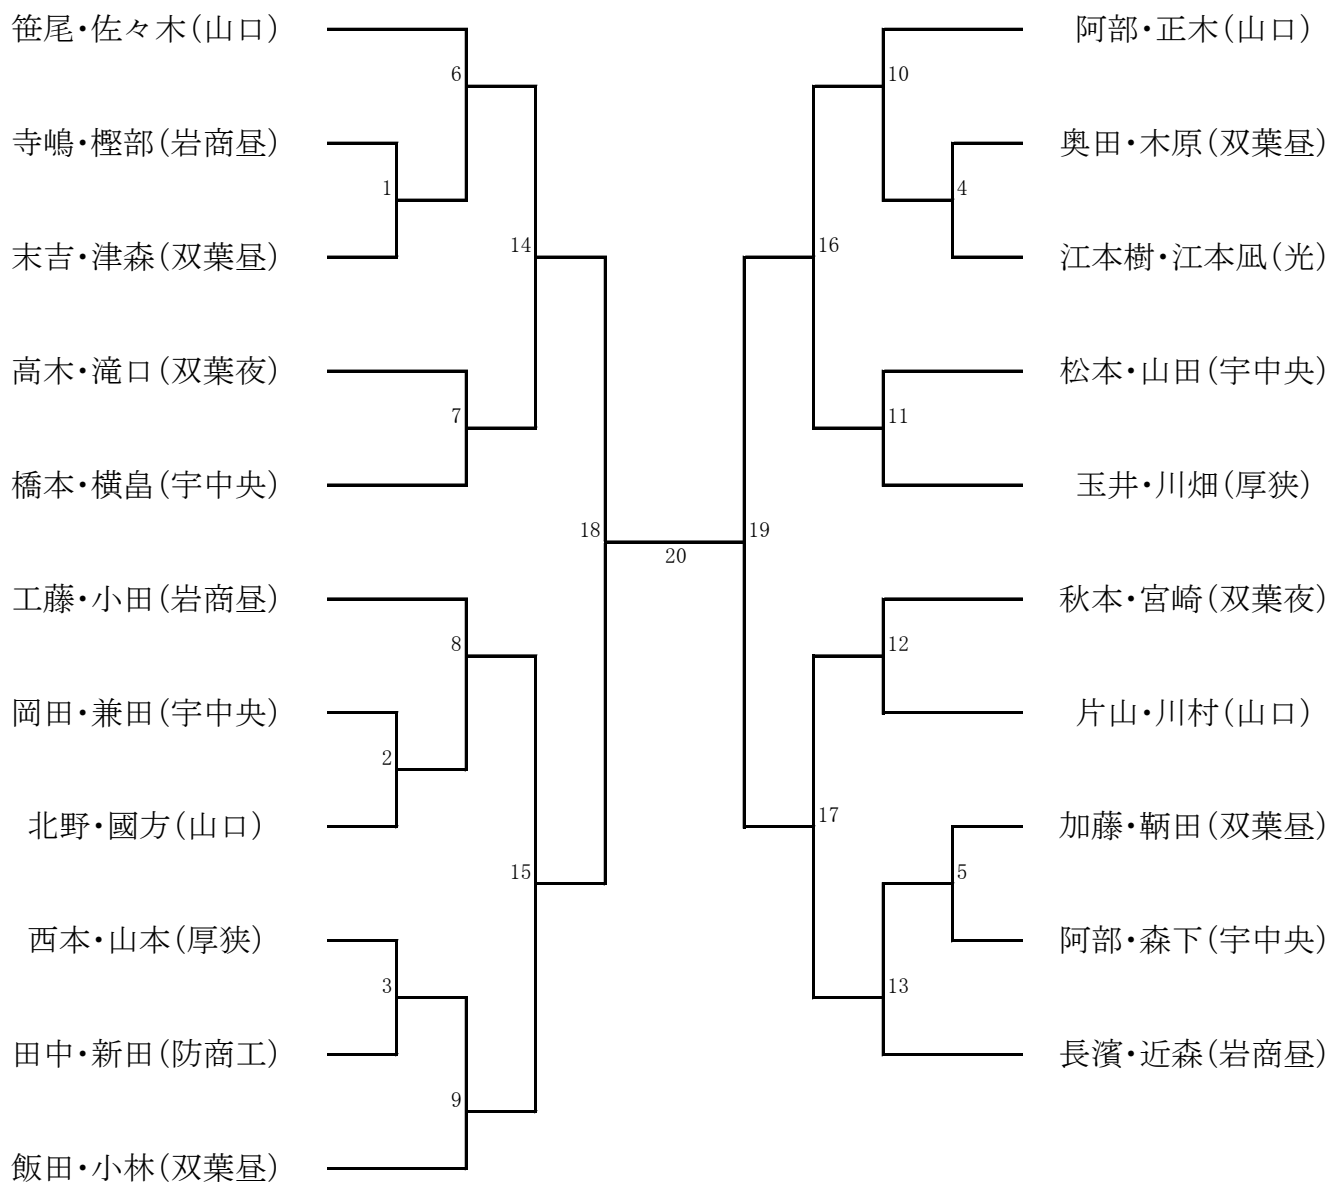

山口高校 庭球場

【男子個人戦】

1位	
2位	
3位	

バドミントン

西京高校 体育館

【男子ダブルス】

1位	
2位	
3位	

バドミントン

山口中央高校 体育館

【女子ダブルス】

1位	
2位	
3位	

バドミントン

西京高校 体育館

【男子シングルス】

1位	
2位	
3位	

バドミントン