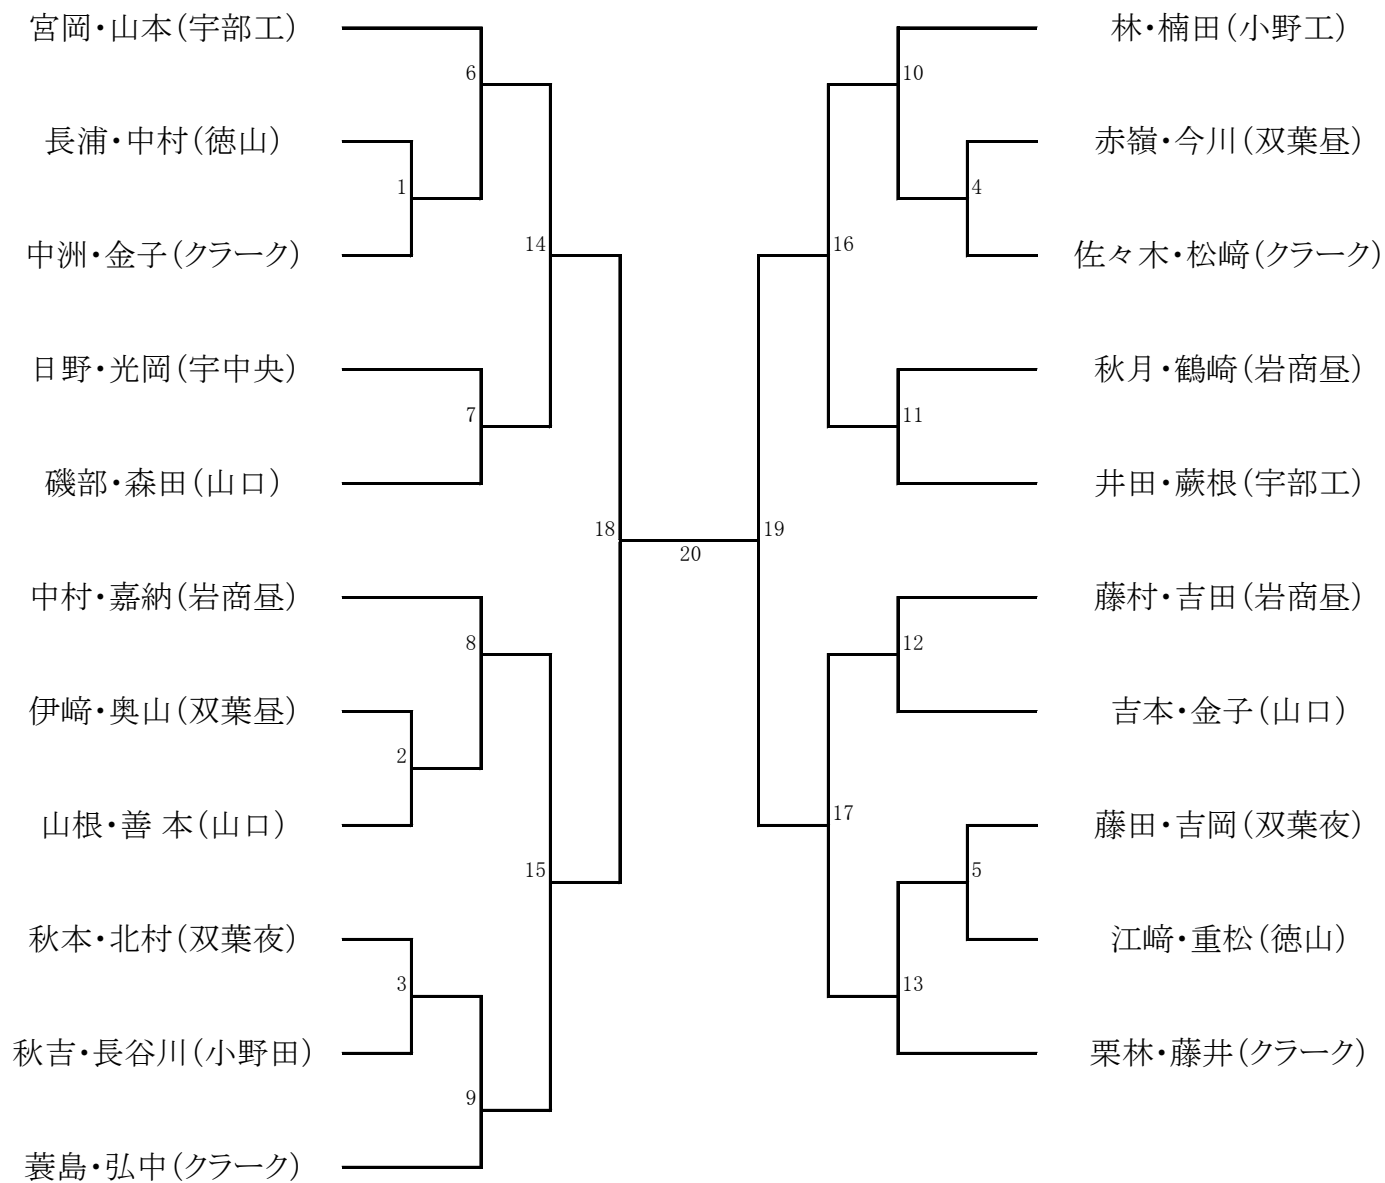

ソフトテニス

山口高校 庭球場

【男子団体】

1位		2位		3位	
----	--	----	--	----	--

【女子個人戦】

	大野・政木(岩商昼)	國本・神原(小野工)	足立・細田(防商工)
大野・政木(岩商昼)			
國本・神原(小野工)			
足立・細田(防商工)			

1位		2位		3位	
----	--	----	--	----	--

ソフトテニス

山口高校 庭球場

【男子個人戦】

1位	
2位	
3位	

バドミントン

西京高校 体育館

【男子ダブルス】

1位	
2位	
3位	

バドミントン

山口中央高校 体育館

【女子ダブルス】

1位	
2位	
3位	

バドミントン

西京高校 体育館

【男子シングルス】

1位	
2位	
3位	

バドミントン