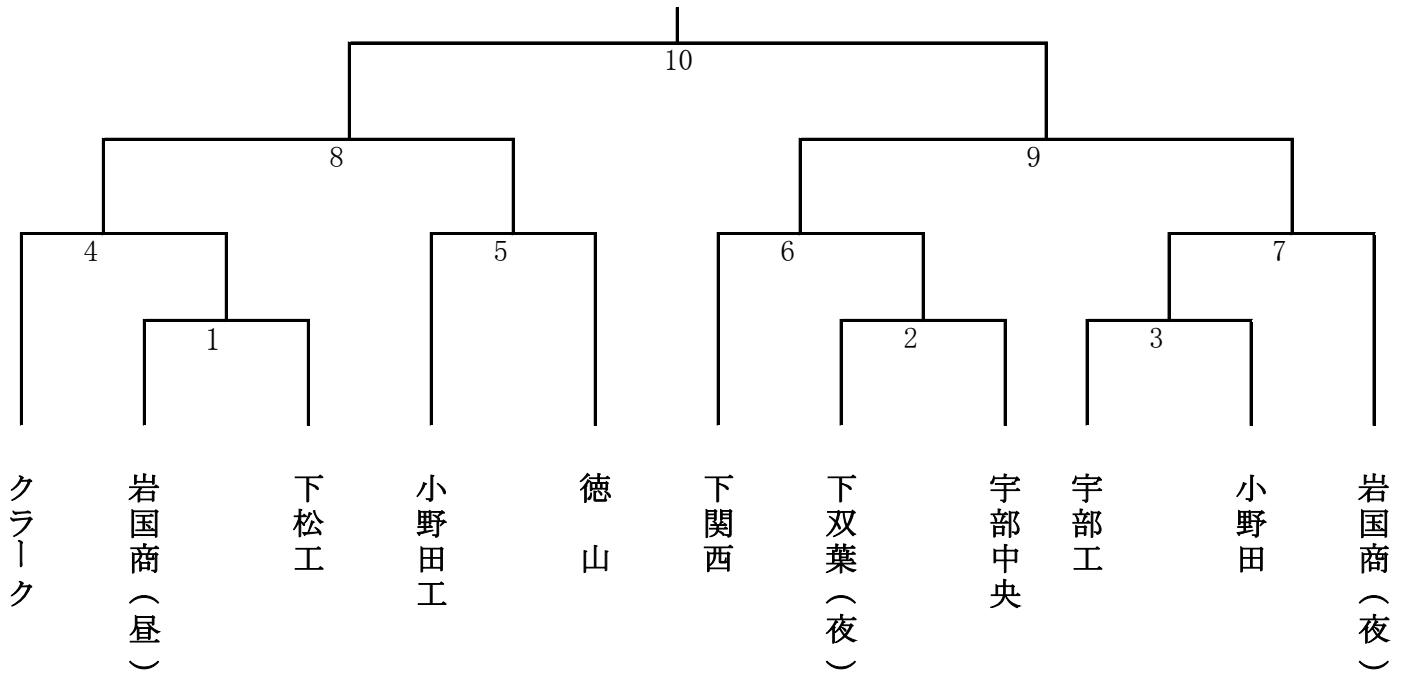

卓球

山口高校 卓球場

【男子団体】