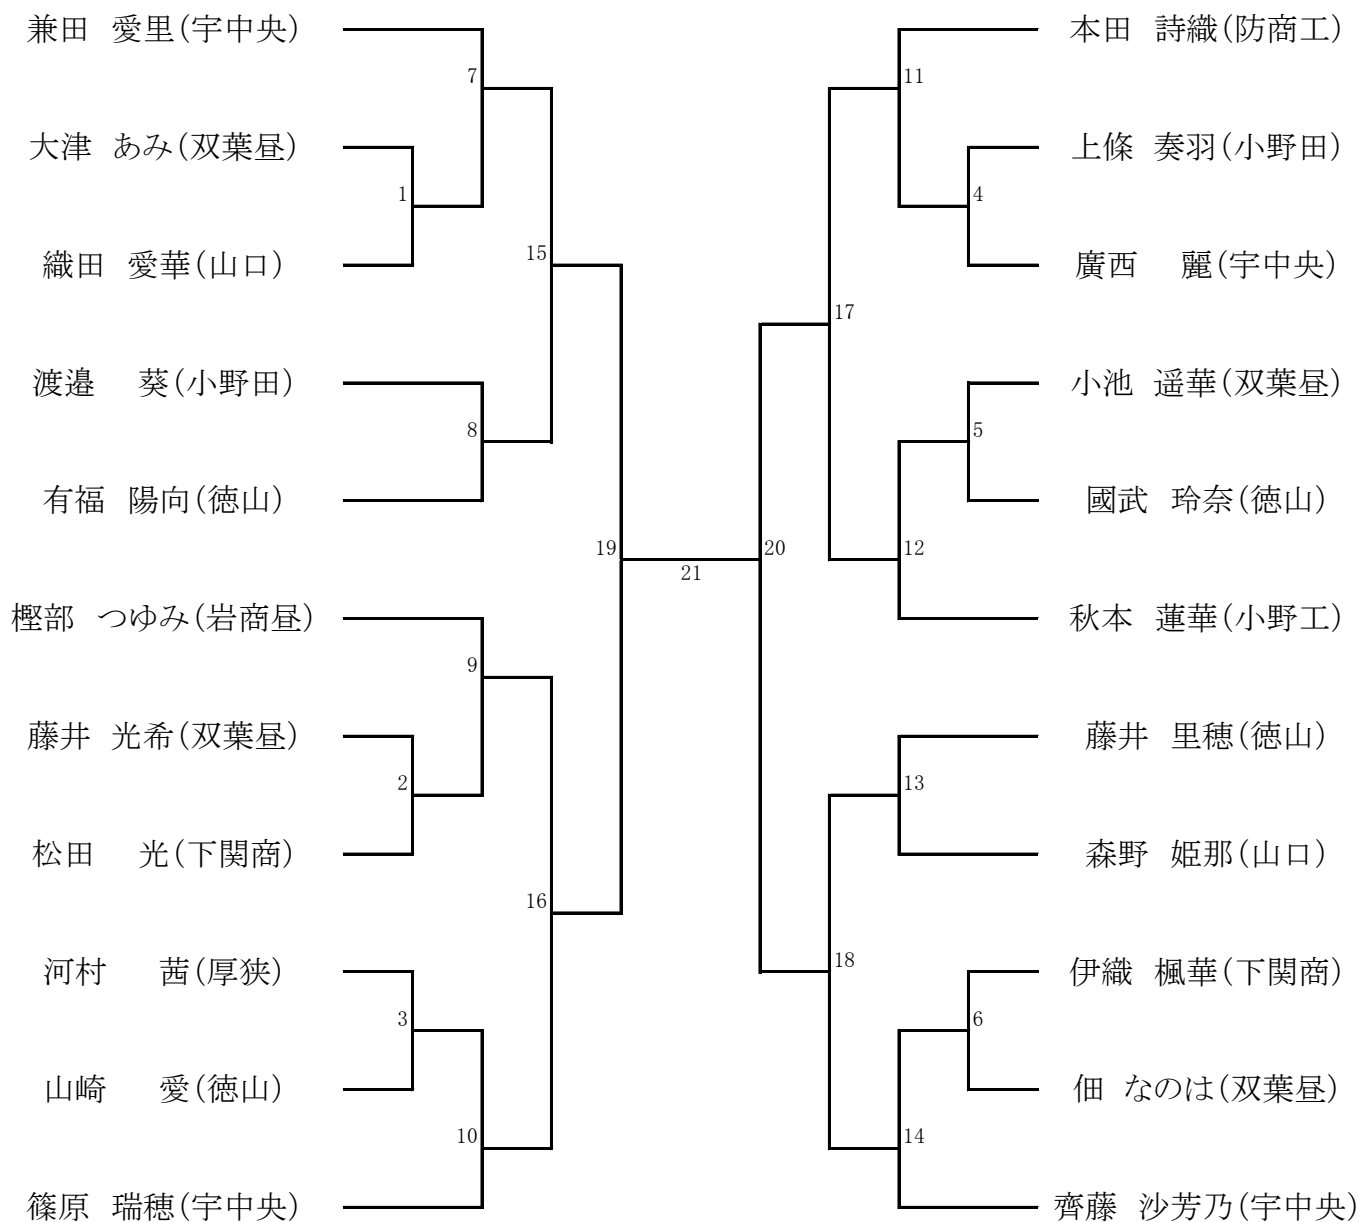

山口高校 庭球場

【男子個人戦】

1位	
2位	
3位	

バドミントン

西京高校 体育館

【男子ダブルス】

1位	
2位	
3位	

バドミントン

山口中央高校 体育館

【女子ダブルス】

1位	
2位	
3位	

バドミントン

西京高校 体育館

【男子シングルス】

1位	
2位	
3位	

バドミントン

山口中央高校 体育館

【女子シングルス】

1位	
2位	
3位	

バスケットボール

山口高校 体育館

【男子】

1位		2位		3位	

卓球