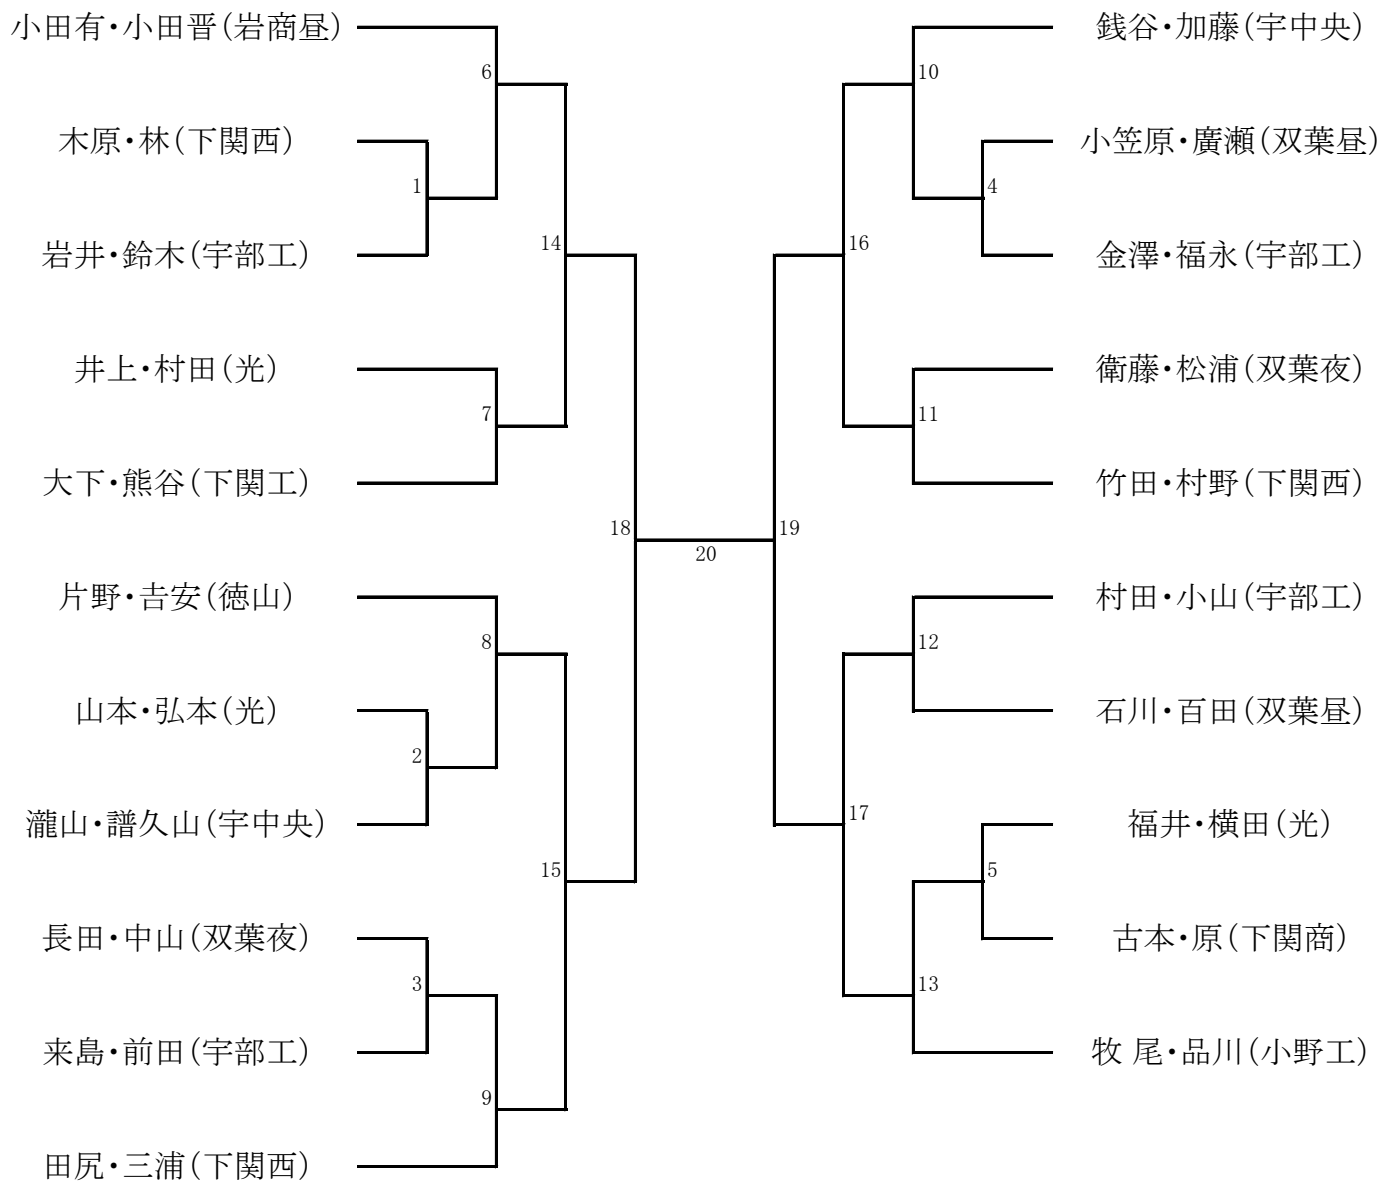

山口高校 庭球場

【男子個人戦】

1位	
2位	
3位	

バドミントン

西京高校 体育館

【男子ダブルス】

1位	
2位	
3位	

バドミントン

山口中央高校 体育館

【女子ダブルス】

1位	
2位	
3位	

バドミントン

西京高校 体育館

【男子シングルス】

1位	
2位	
3位	

バドミントン