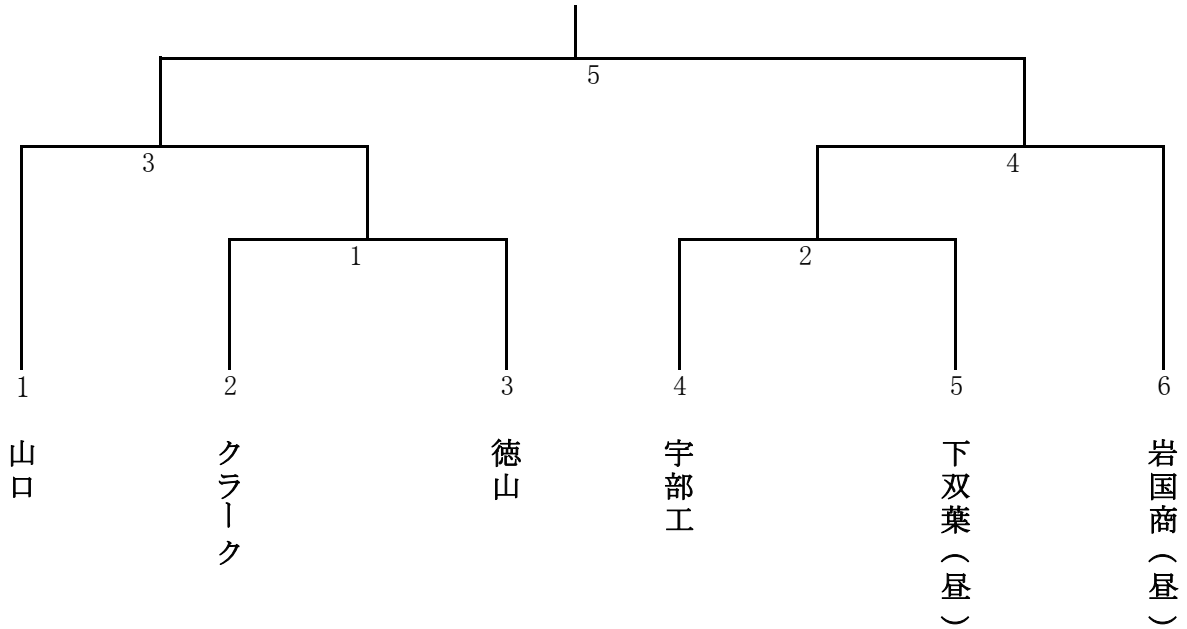

ソフトテニス

山口高校 庭球場

【男子団体】

1位		2位		3位	

【女子個人戦】

	大野・政木(岩商昼)	國本・神原(小野工)	足立・細田(防商工)
大野・政木(岩商昼)			
國本・神原(小野工)			
足立・細田(防商工)			

1位		2位		3位