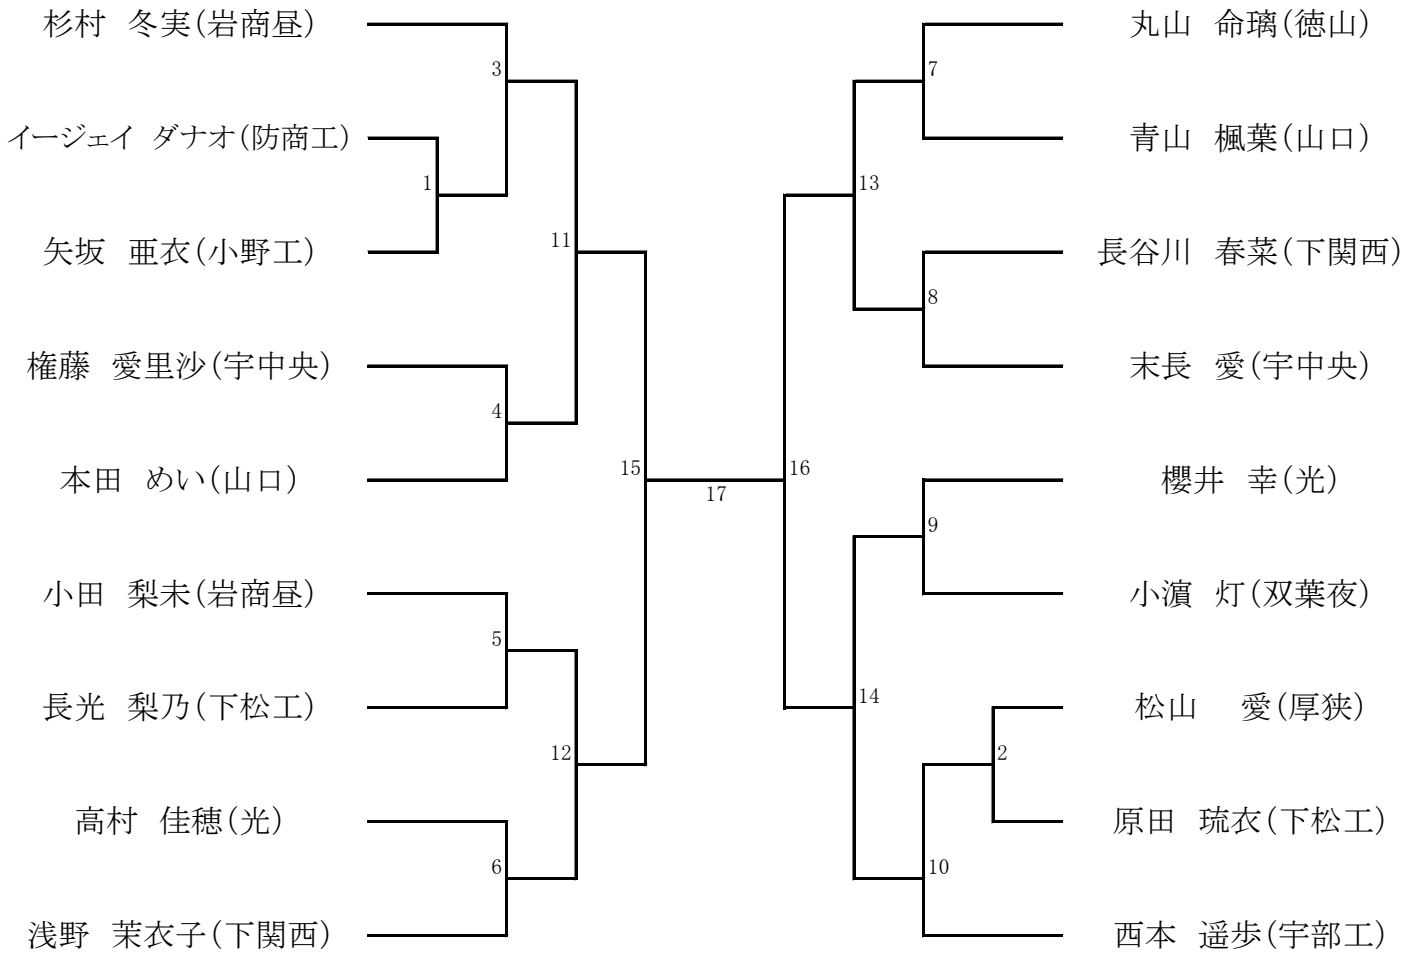

山口高校 卓球場

【男子団体】

1位		2位		3位	
----	--	----	--	----	--

【女子団体】

1位		2位		3位	
----	--	----	--	----	--

卓球

山口高校 卓球場

【男子個人戦】

1位	
2位	
3位	

卓球

山口高校 卓球場

【女子個人】

1位	
2位	
3位	

柔道

山口高校 武道場

【男子個人】