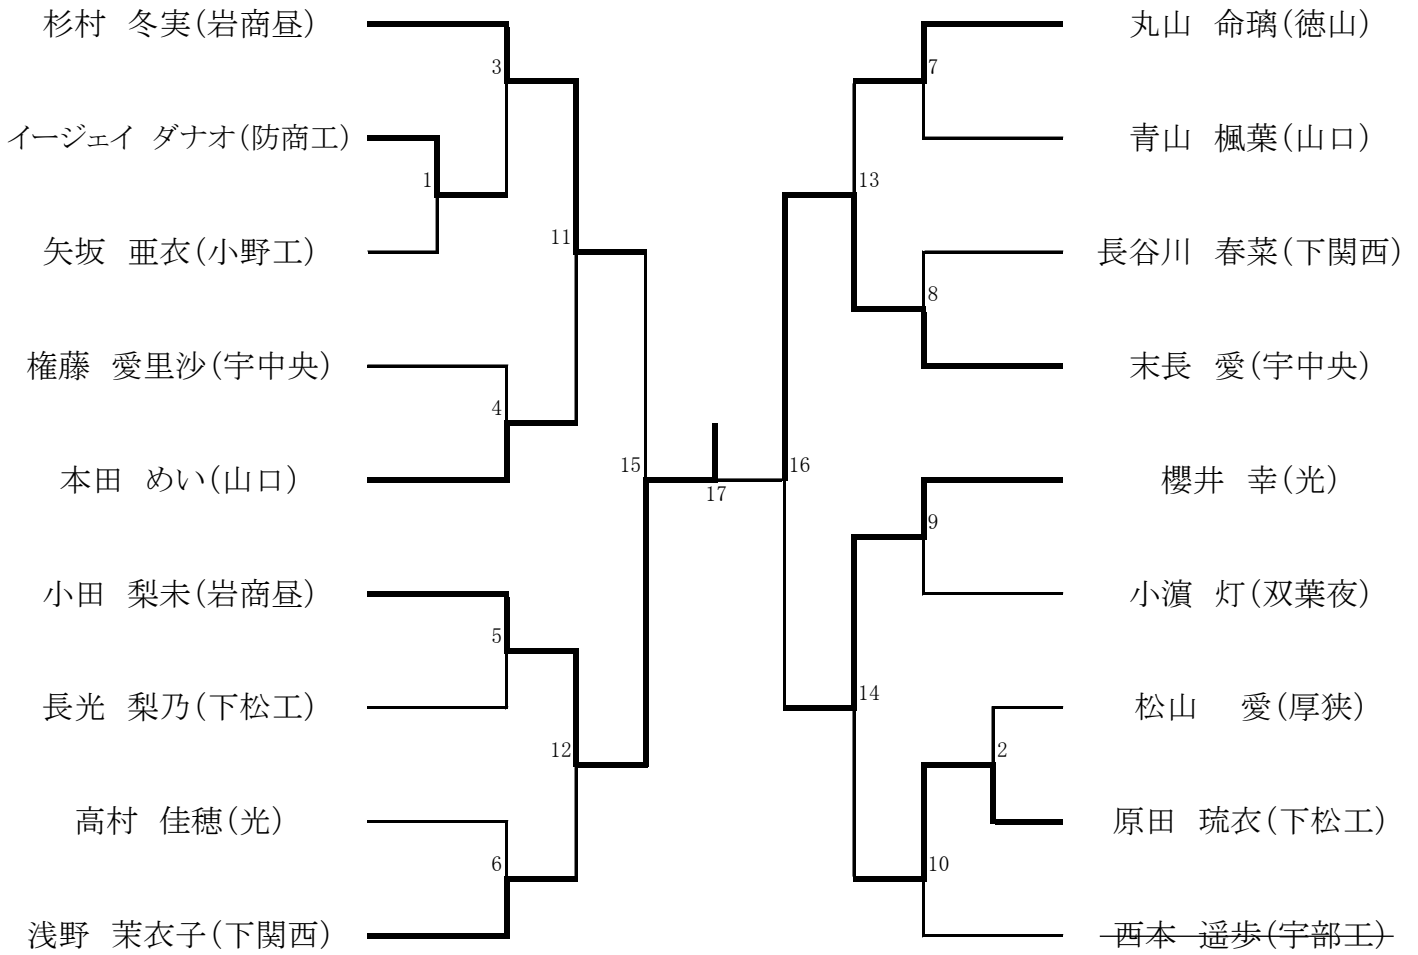

卓球

山口高校 卓球場

【女子個人】

1位	小田 梨未(岩商昼)
2位	末長 愛(宇中央)
3位	杉村 冬実(岩商昼)
	櫻井 幸(光)