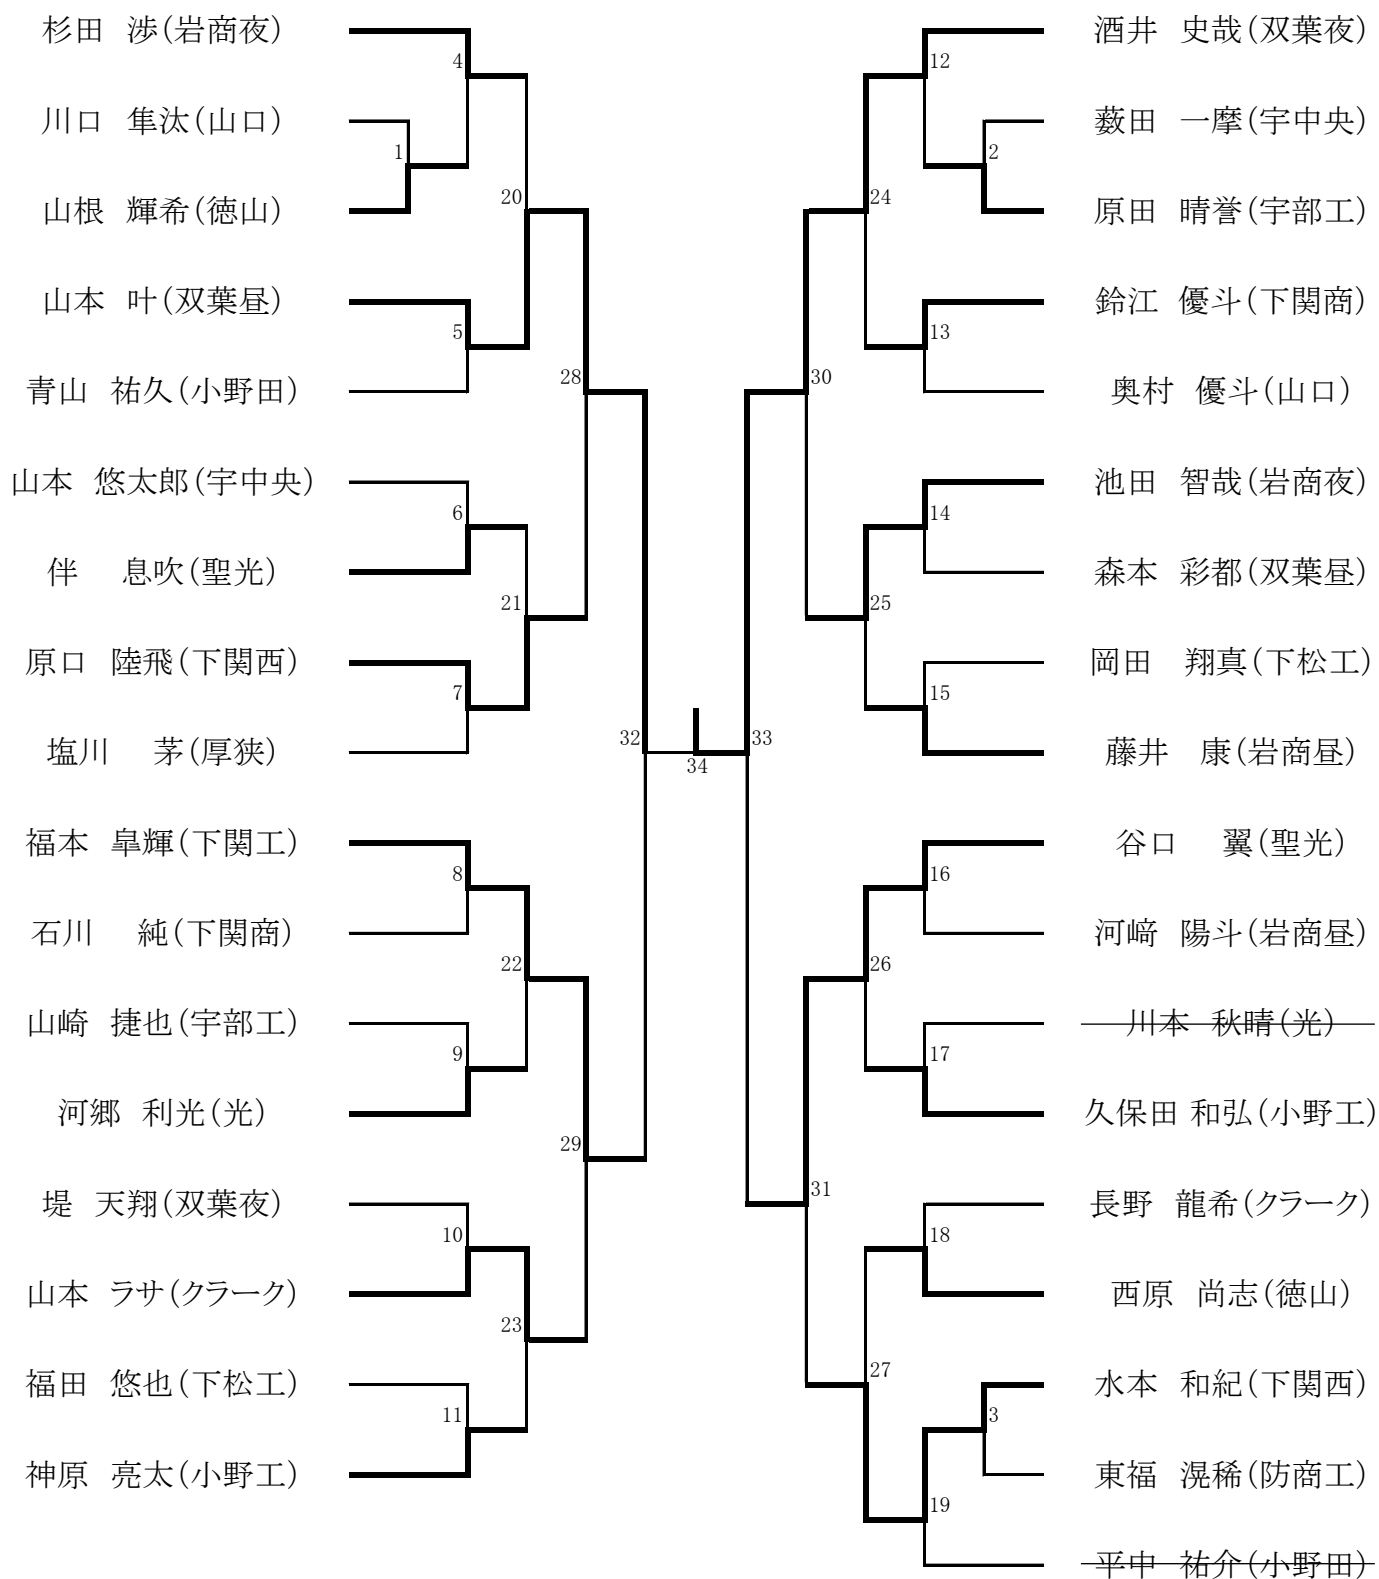

1位	クラーク	2位	岩国商(夜)	3位	徳山
					下関西

【女子団体】

1位	岩国商(昼)	2位	下関西	3位	宇部中央
----	--------	----	-----	----	------

卓球

山口高校 卓球場

【男子個人戦】

1位	酒井 史哉 (双葉夜)
2位	山本 叶 (双葉昼)
3位	福本 皐輝 (下関工)
	谷口 翼 (聖光)

卓球

山口高校 卓球場

【女子個人】

1位	小田 梨未(岩商昼)
2位	末長 愛(宇中央)
3位	杉村 冬実(岩商昼)
	櫻井 幸(光)

柔道

山口高校 武道場

【男子個人】

	村田(下松工)	藤永(聖光)	田中(山口)
村田(下松工)		○	○
藤永(聖光)	×		○
田中(山口)	×	×	

1位	村田 海夜(下松工)	2位	藤永 央樹(聖光)	3位	田中 雄太(山口)
----	------------	----	-----------	----	-----------