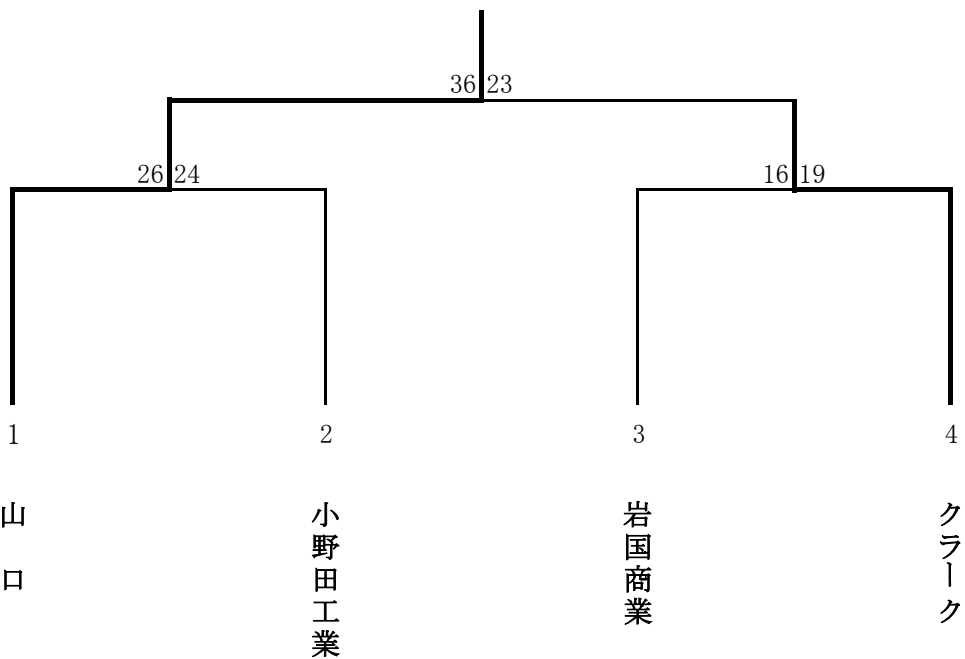

バスケットボール

山口高校 体育館

【男子】

1位	山口	2位	クラーク	3位	小野田工業
					岩国商業