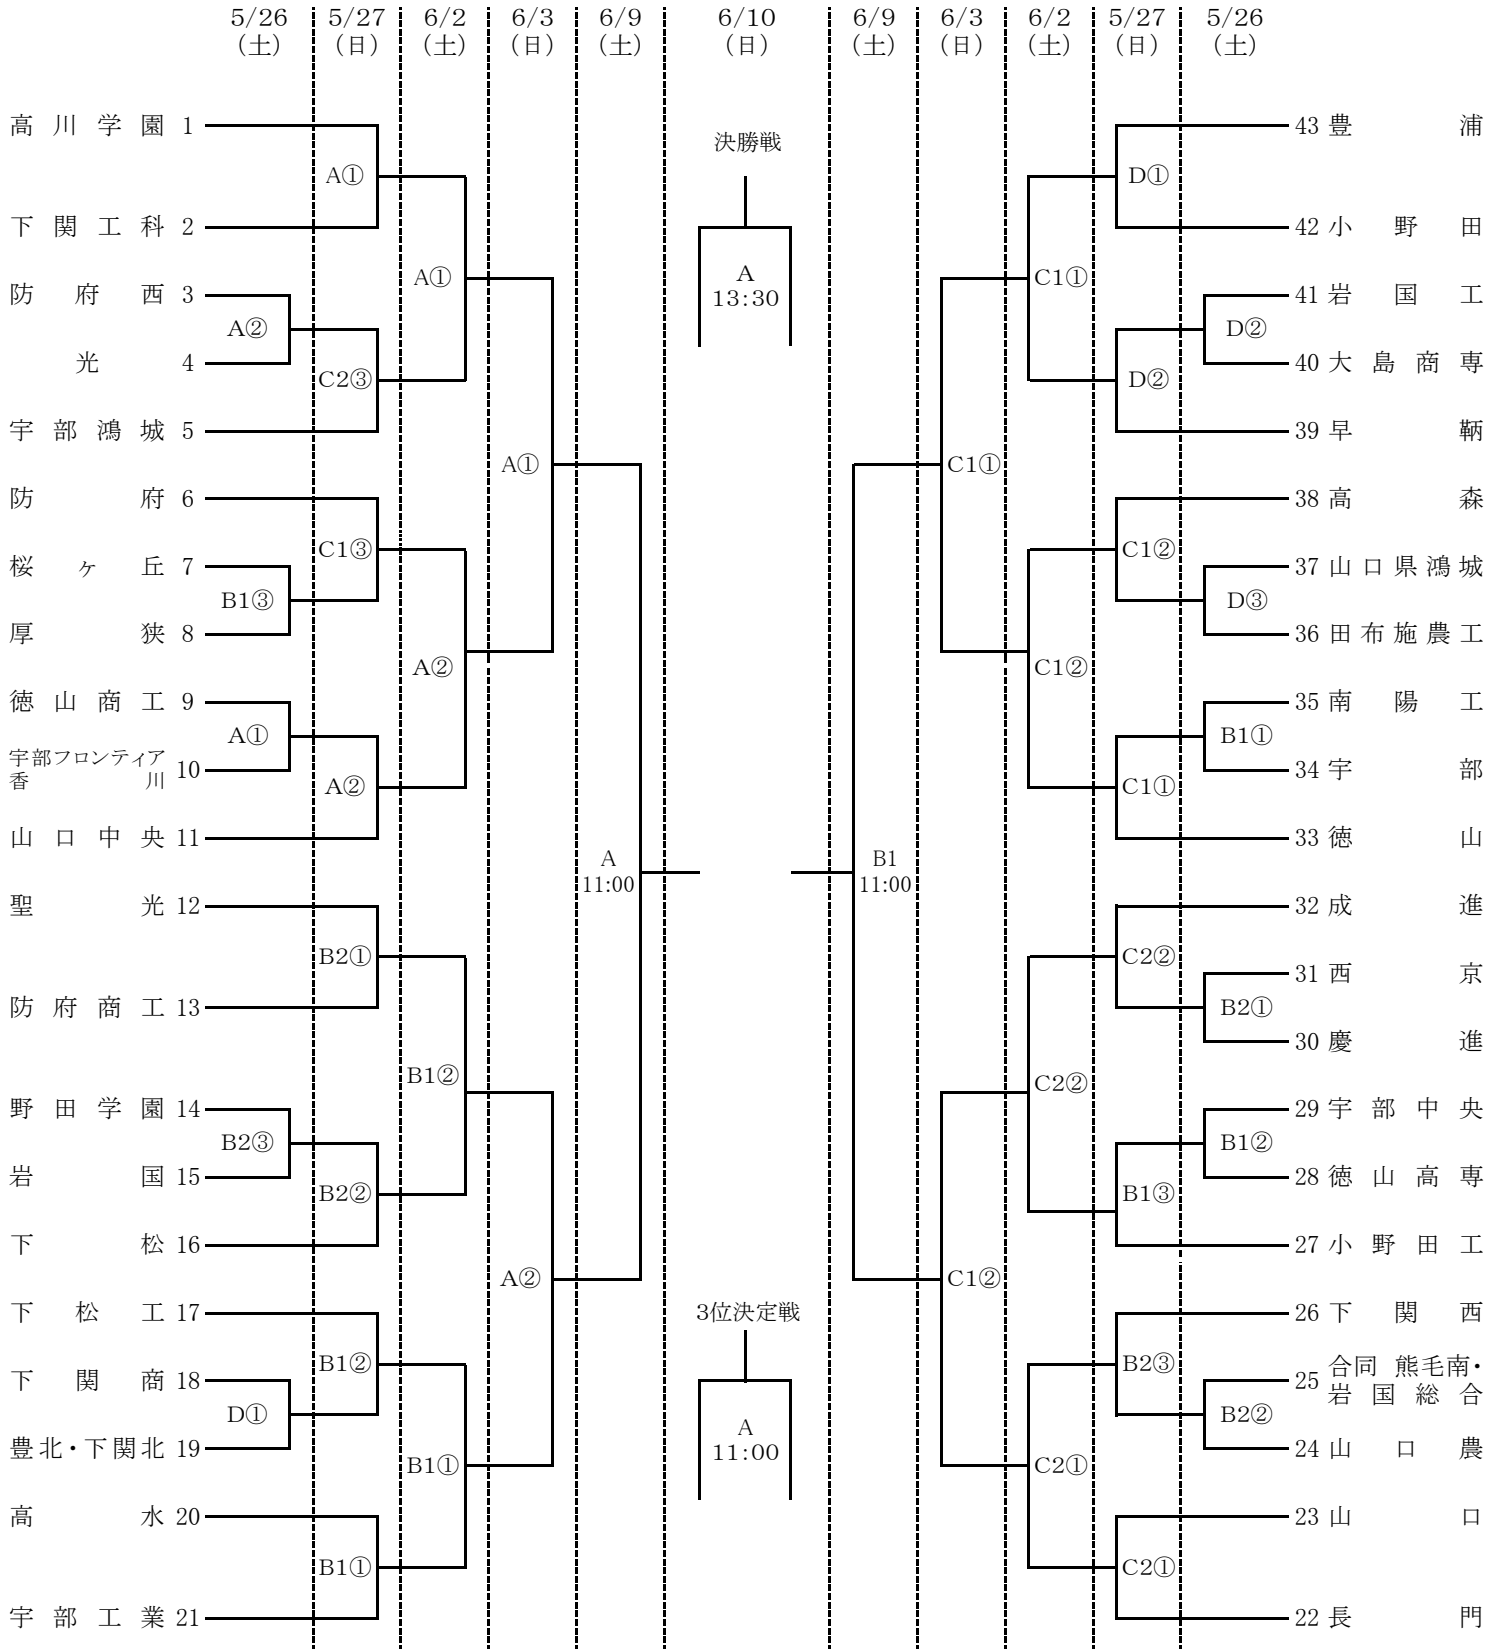

平成30年度 第69回山口県高等学校総合体育大会(サッカー競技)兼  
 平成30年度 第65回中国高等学校サッカー選手権大会山口県予選会 組合せ表

会場

- A: 県立おのだサッカー交流公園(天然芝)
- B1: 県立おのだサッカー交流公園人工芝A
- B2: 県立おのだサッカー交流公園人工芝B
- C1: 防府スポーツセンター人工芝多目的グラウンドA
- C2: 防府スポーツセンター人工芝多目的グラウンドB
- D: 乃木浜総合公園人工芝

試合開始時刻

- ① 10:00~
- ② 12:00~
- ③ 14:00~

# サッカー競技 女子の部