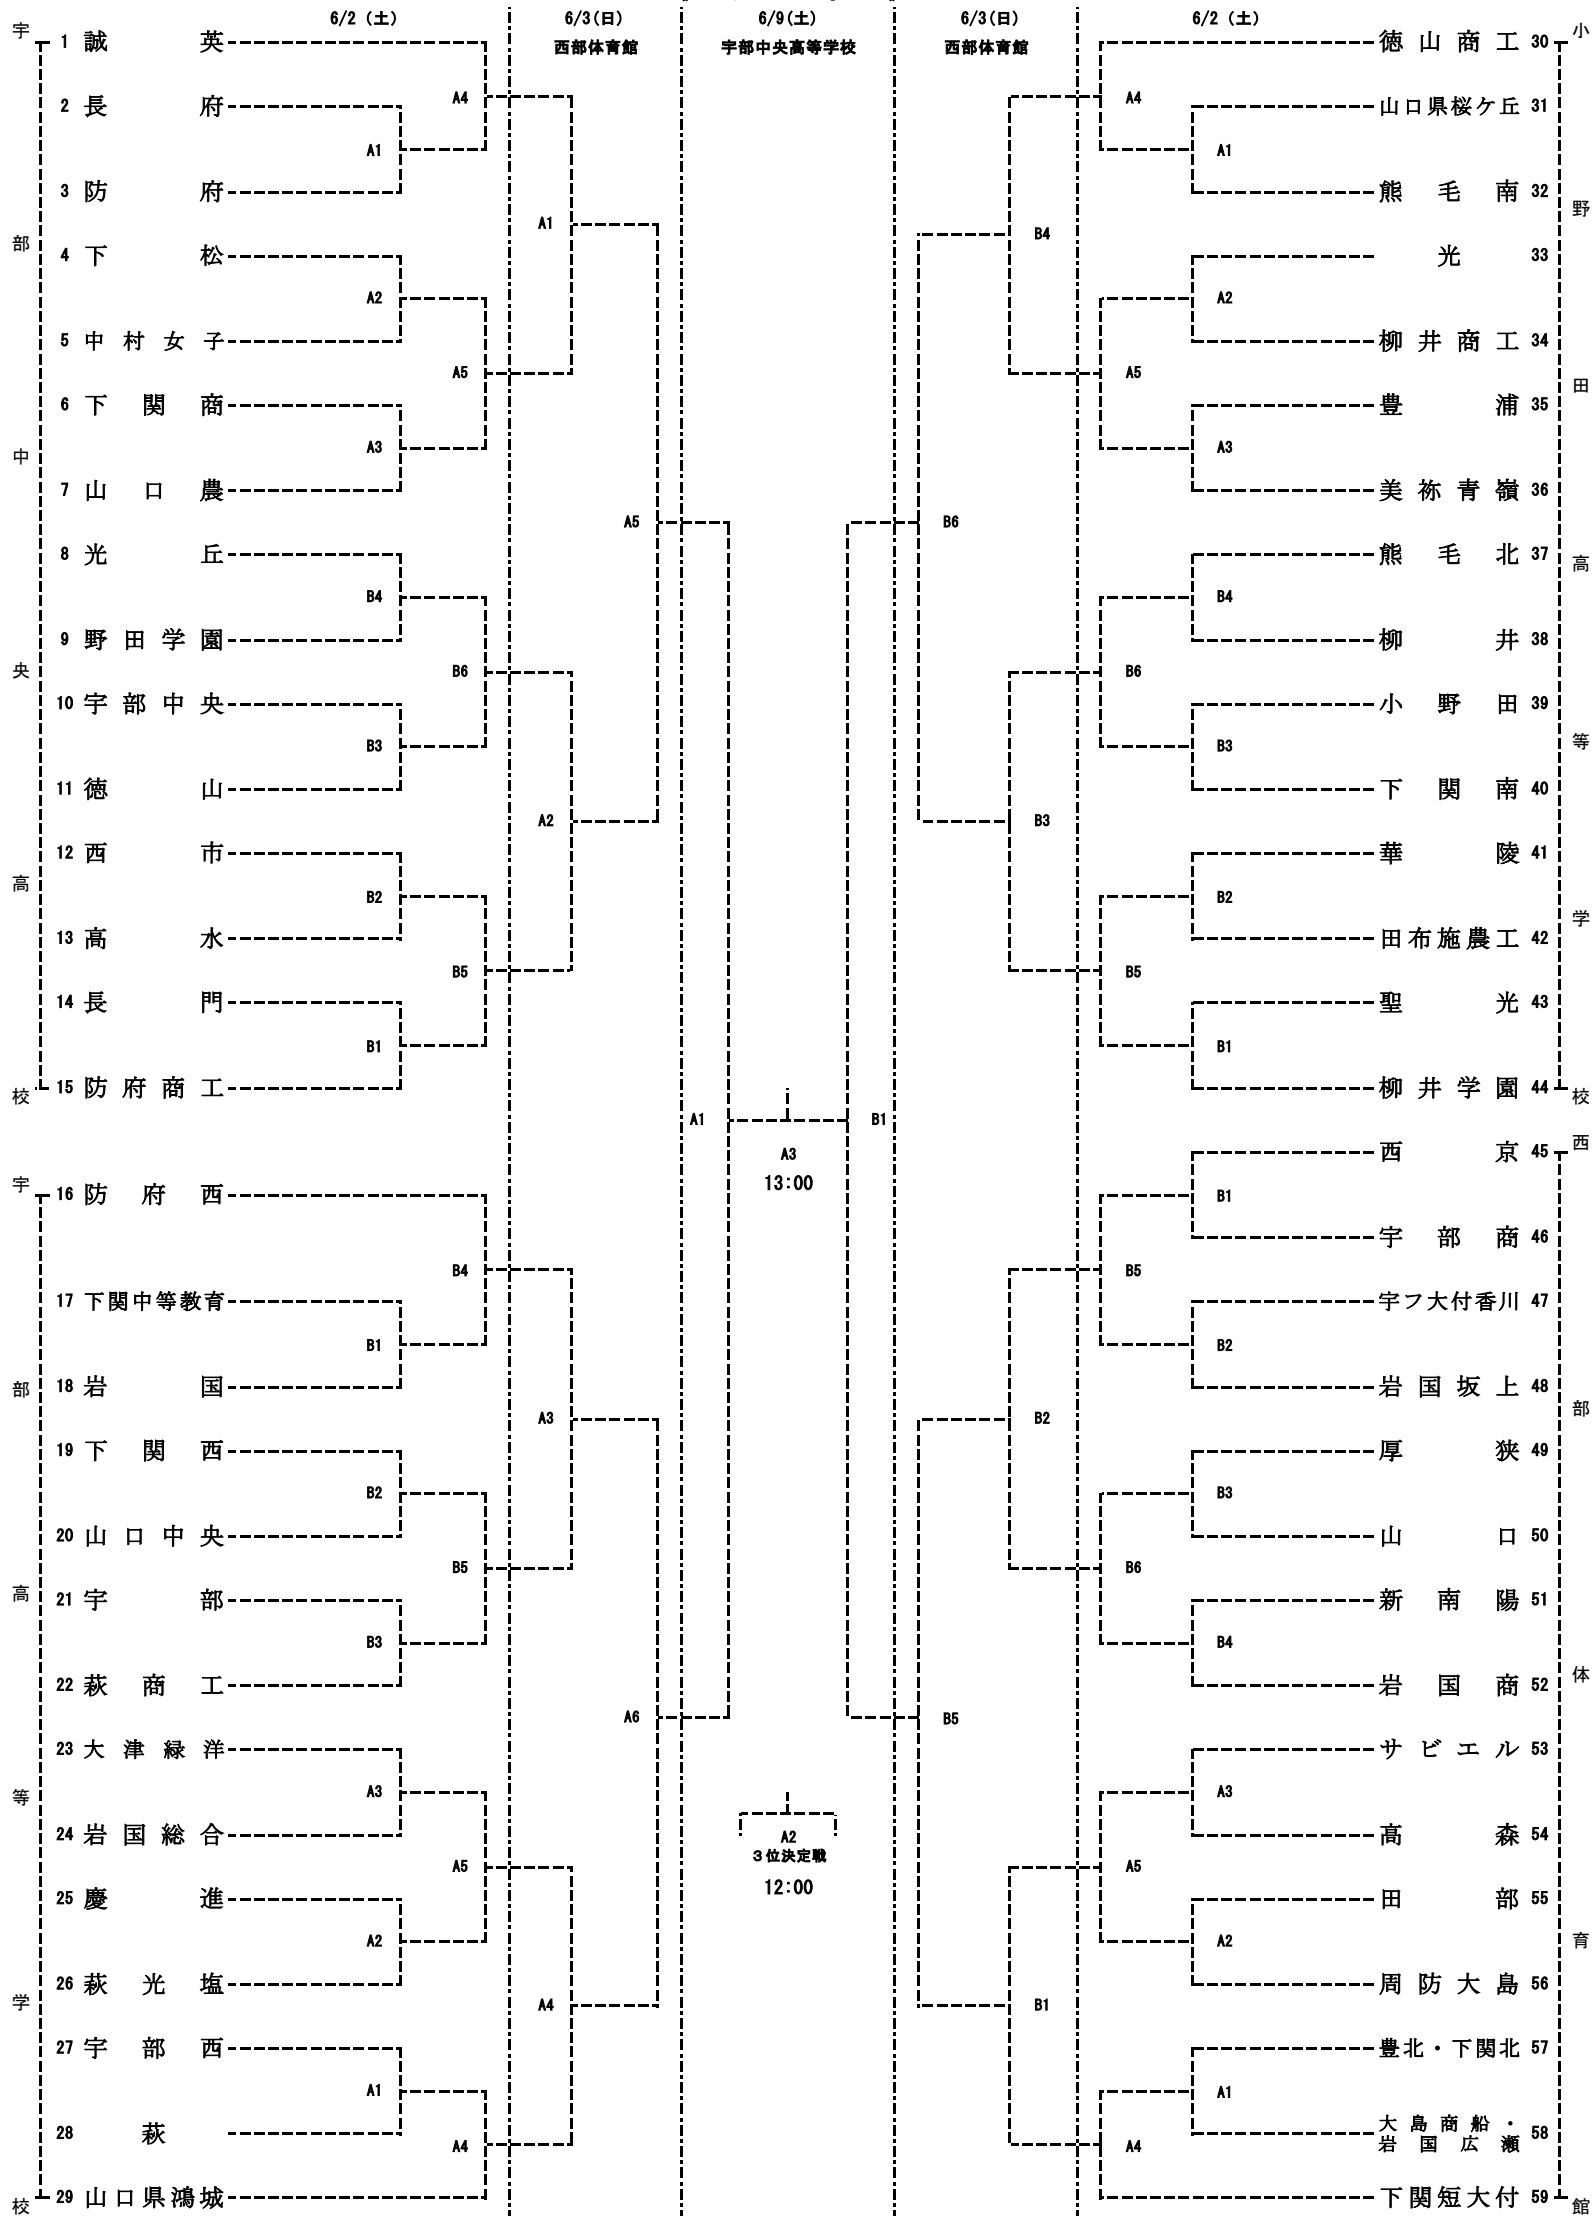

第69回山口県高等学校総合体育大会（バレーボール競技）
 第71回全国高等学校総合体育大会バレーボール競技山口県予選会
 平成30年度天皇杯・皇后杯全日本バレーボール選手権大会山口県予選会

平成30年6月2日（土）・9日（土） 宇部市

《 男 子 》

◎	大会本部 : 6/2(土)宇部商業高等学校 9(土)宇部工業高等学校	TEL	0836-41-8233 0836-31-0258
◎	本部宿舎 : ビジネスホテル新川	TEL	0836-34-2411
◎	会場の開館 : 2日間とも 9:00		
◎	第1試合開始 : 2日間とも 10:00		
◎	総会における申し合わせ事項を厳守して下さい。		
◎	試合球1日目はカラーボール(人工皮革)持ち寄り(男子:ミカサ)		
◎	今大会のテレビ放映はありません。		

第69回山口県高等学校総合体育大会 (バレーボール競技)
 第71回全国高等学校総合体育大会バレーボール競技山口県予選会
 平成30年度天皇杯・皇后杯全日本バレーボール選手権大会山口県予選会
 平成30年6月2日(土)・3日(日)・9日(土) 宇部市・山陽小野田市

《 女 子 》

◎ 大会本部 : 6/2(土)・9(土)宇部中央高等学校 3(日)西部体育館	TEL 0836-21-7266 0836-21-9246
◎ 本部宿舎 : ビジネスホテル新川	TEL 0836-34-2411
◎ 会場の開場 : 3日間とも 9:00	
◎ 第1試合開始 : 3日間とも 10:00	
◎ 総会における申し合わせ事項を厳守して下さい。	
◎ 試合球1日目はカラーボール(人工皮革)持ち寄り(女子:モルテン)	
◎ 今大会のテレビ放映はありません。	