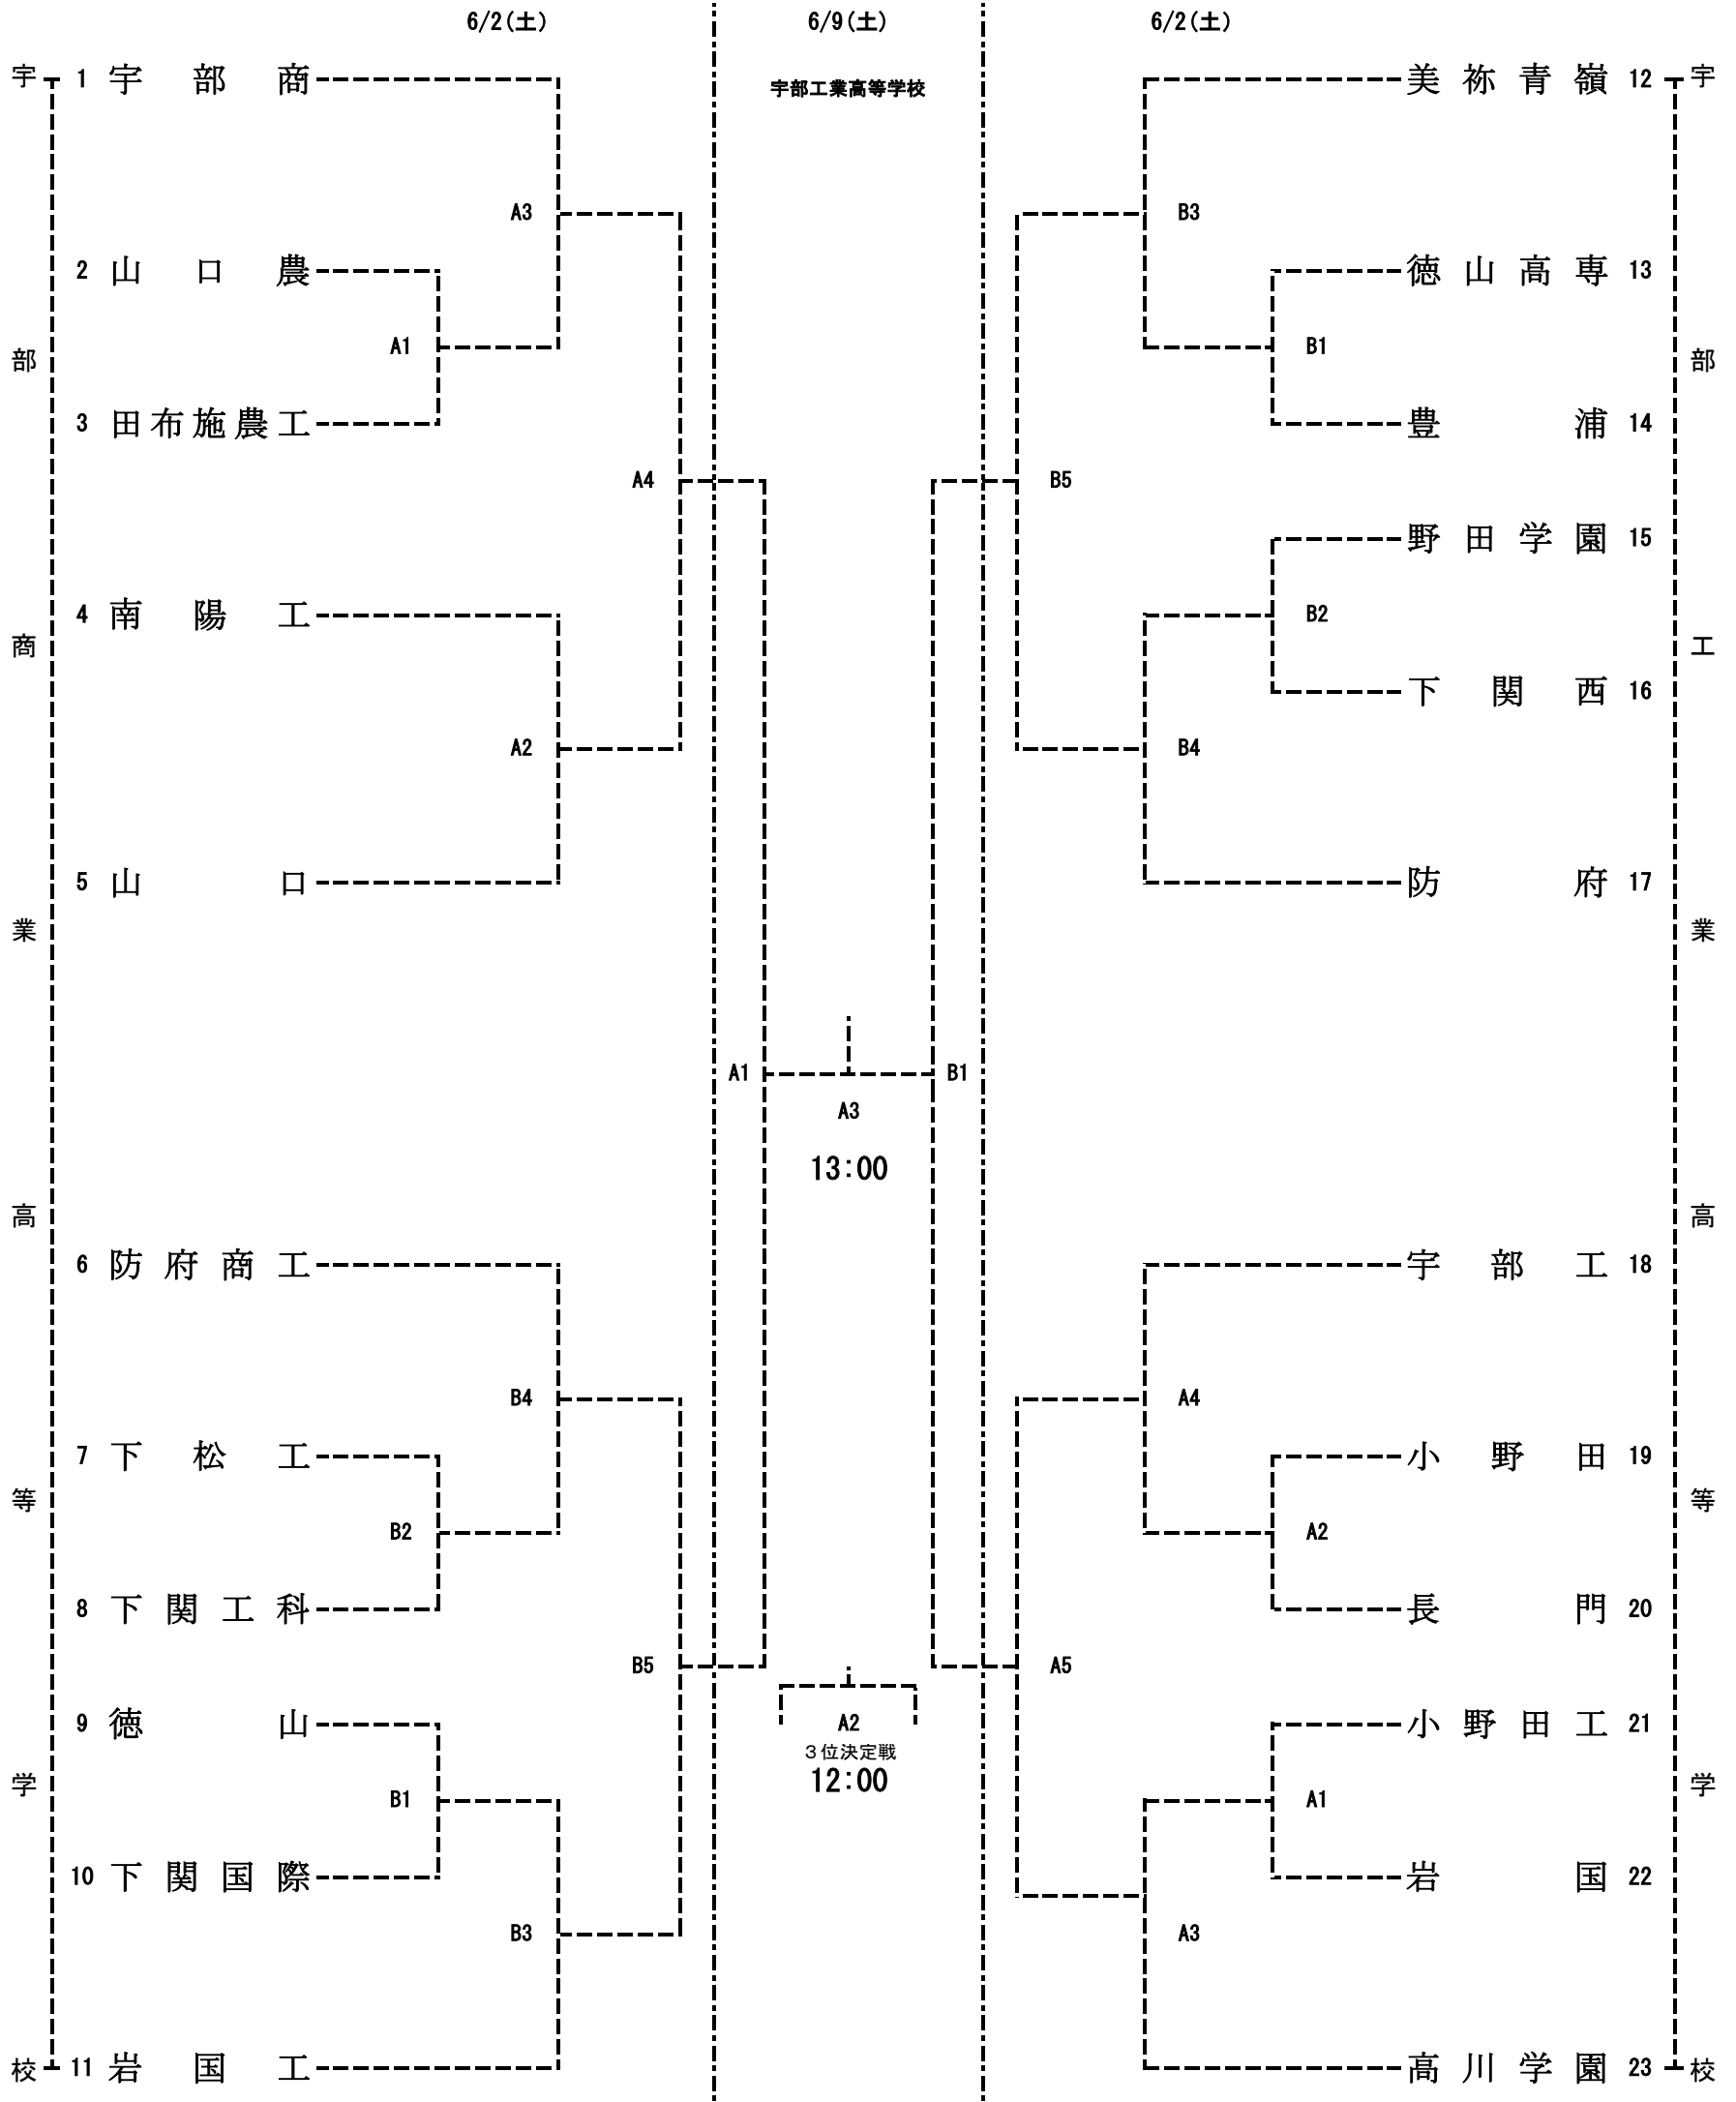

第69回山口県高等学校総合体育大会（バレーボール競技）
 第71回全国高等学校総合体育大会バレーボール競技山口県予選会
 平成30年度天皇杯・皇后杯全日本バレーボール選手権大会山口県予選会

平成30年6月2日（土）・9日（土） 宇部市

《 男 子 》

◎	大会本部 : 6/2(土)宇部商業高等学校 9(土)宇部工業高等学校	TEL	0836-41-8233 0836-31-0258
◎	本部宿舎 : ビジネスホテル新川	TEL	0836-34-2411
◎	会場の開館 : 2日間とも 9:00		
◎	第1試合開始 : 2日間とも 10:00		
◎	総会における申し合わせ事項を厳守して下さい。		
◎	試合球1日目はカラーボール(人工皮革)持ち寄り(男子:ミカサ)		
◎	今大会のテレビ放映はありません。		

第69回山口県高等学校総合体育大会 (バレーボール競技)
 第71回全国高等学校総合体育大会バレーボール競技山口県予選会
 平成30年度天皇杯・皇后杯全日本バレーボール選手権大会山口県予選会
 平成30年6月2日(土)・3日(日)・9日(土) 宇部市・山陽小野田市

《 女 子 》

◎ 大会本部 : 6/2(土)・9(土)宇部中央高等学校 3(日)西部体育館	TEL 0836-21-7266 0836-21-9246
◎ 本部宿舎 : ビジネスホテル新川	TEL 0836-34-2411
◎ 会場の開場 : 3日間とも 9:00	
◎ 第1試合開始 : 3日間とも 10:00	
◎ 総会における申し合わせ事項を厳守して下さい。	
◎ 試合球1日目はカラーボール(人工皮革)持ち寄り(女子:モルテン)	
◎ 今大会のテレビ放映はありません。	