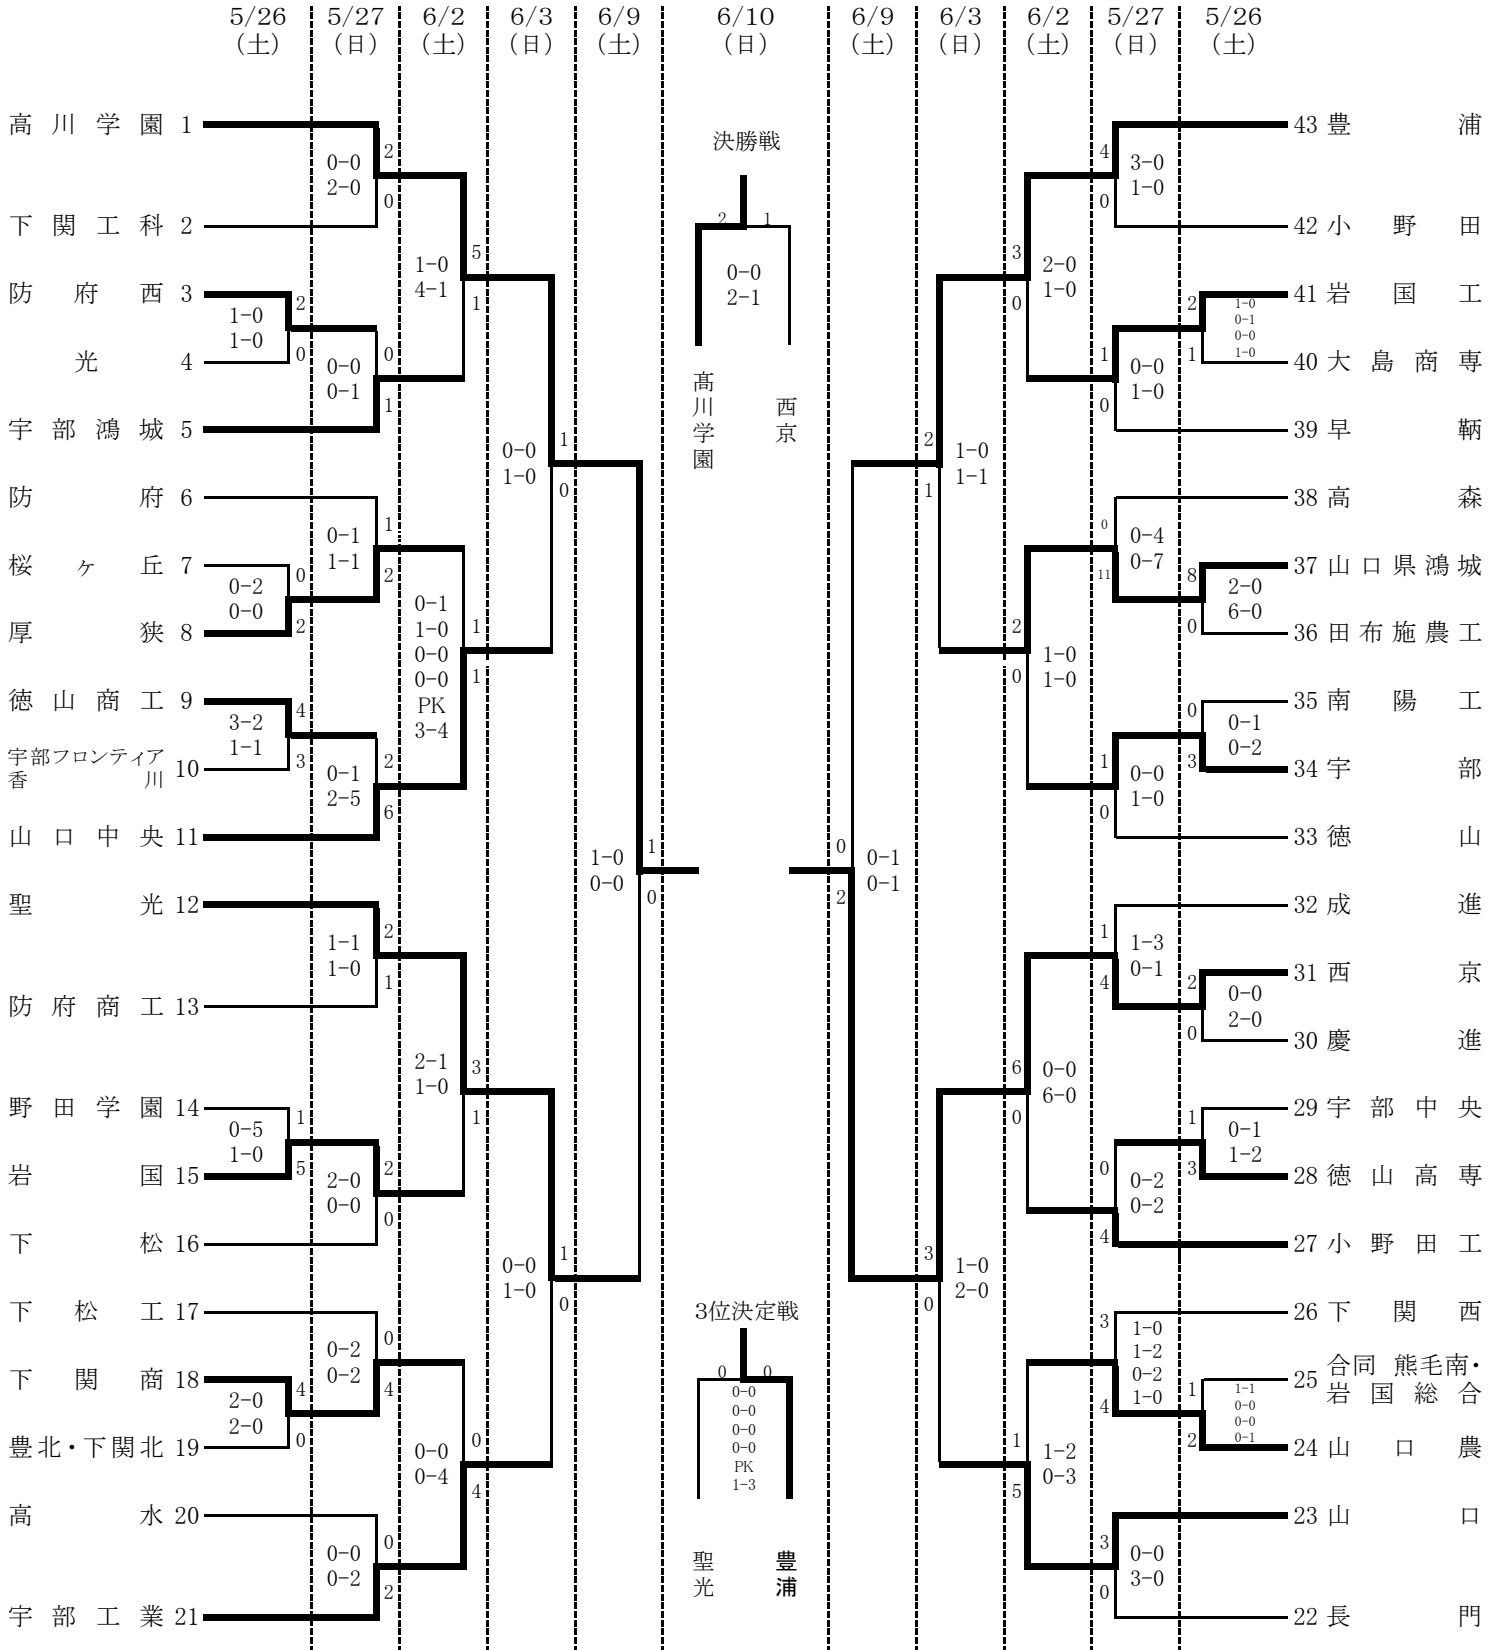

平成30年度 第69回山口県高等学校総合体育大会(サッカー競技)兼
 平成30年度 第65回中国高等学校サッカー選手権大会山口県予選会 組合せ表

会場

- A: 県立おのだサッカー交流公園(天然芝)
- B1: 県立おのだサッカー交流公園人工芝A
- B2: 県立おのだサッカー交流公園人工芝B
- C1: 防府スポーツセンター人工芝多目的グラウンドA
- C2: 防府スポーツセンター人工芝多目的グラウンドB
- D: 乃木浜総合公園人工芝

試合開始時刻

- ① 10:00~
- ② 12:00~
- ③ 14:00~