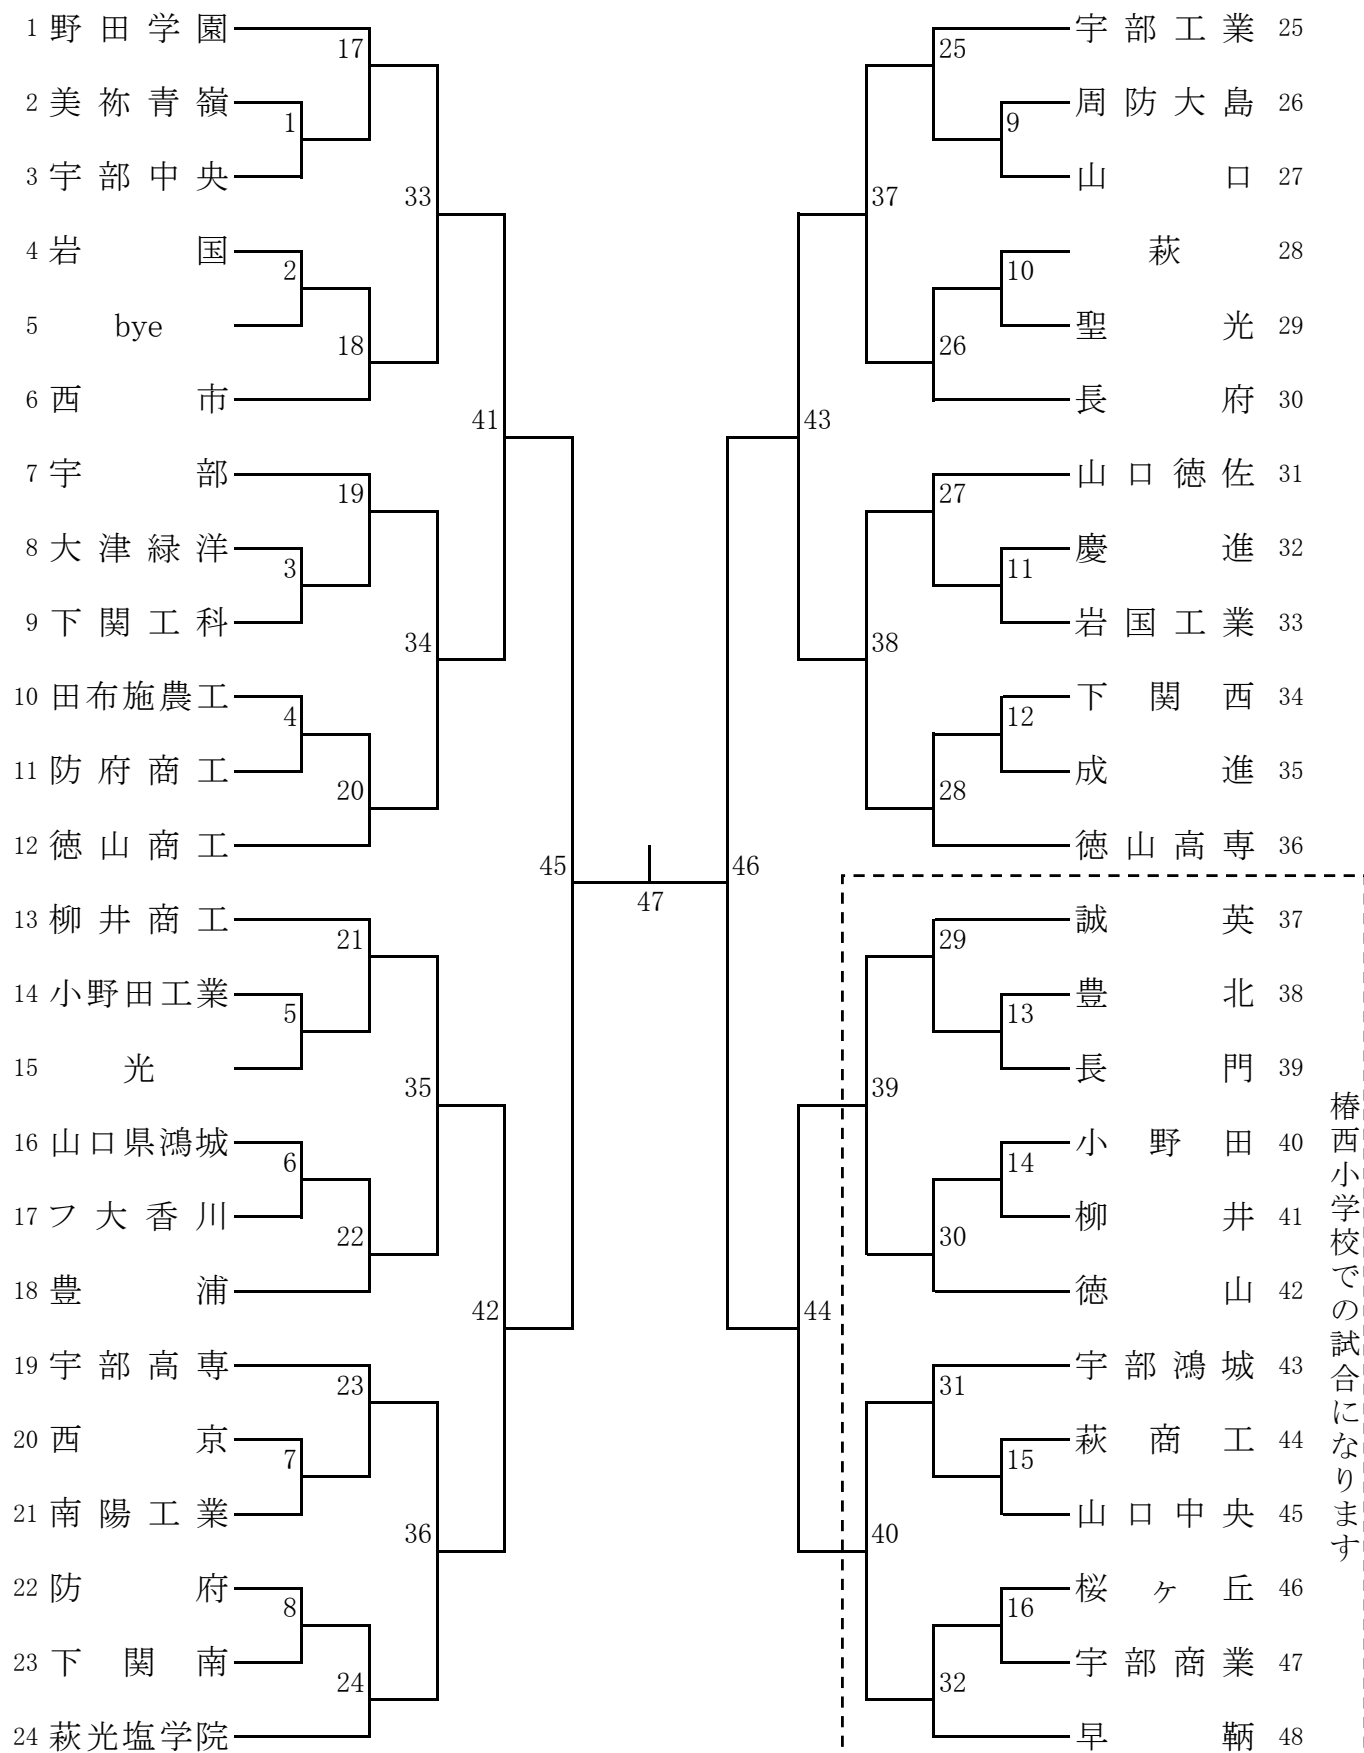

5 ごみは必ず各自で持ち帰ること。ゴミ箱はありません。マナーを守ろう。

6 長北地区の選手は本部後ろの倉庫を控え場所とし、試合がない時はそこへ待機する。

顧問・監督の先生方、ご指導を宜しく申し上げます。

男子団体

女子団体

男子団体戦敗者戦（順位決定戦）

女子団体戦敗者戦（順位決定戦）

男子シングルス(1)