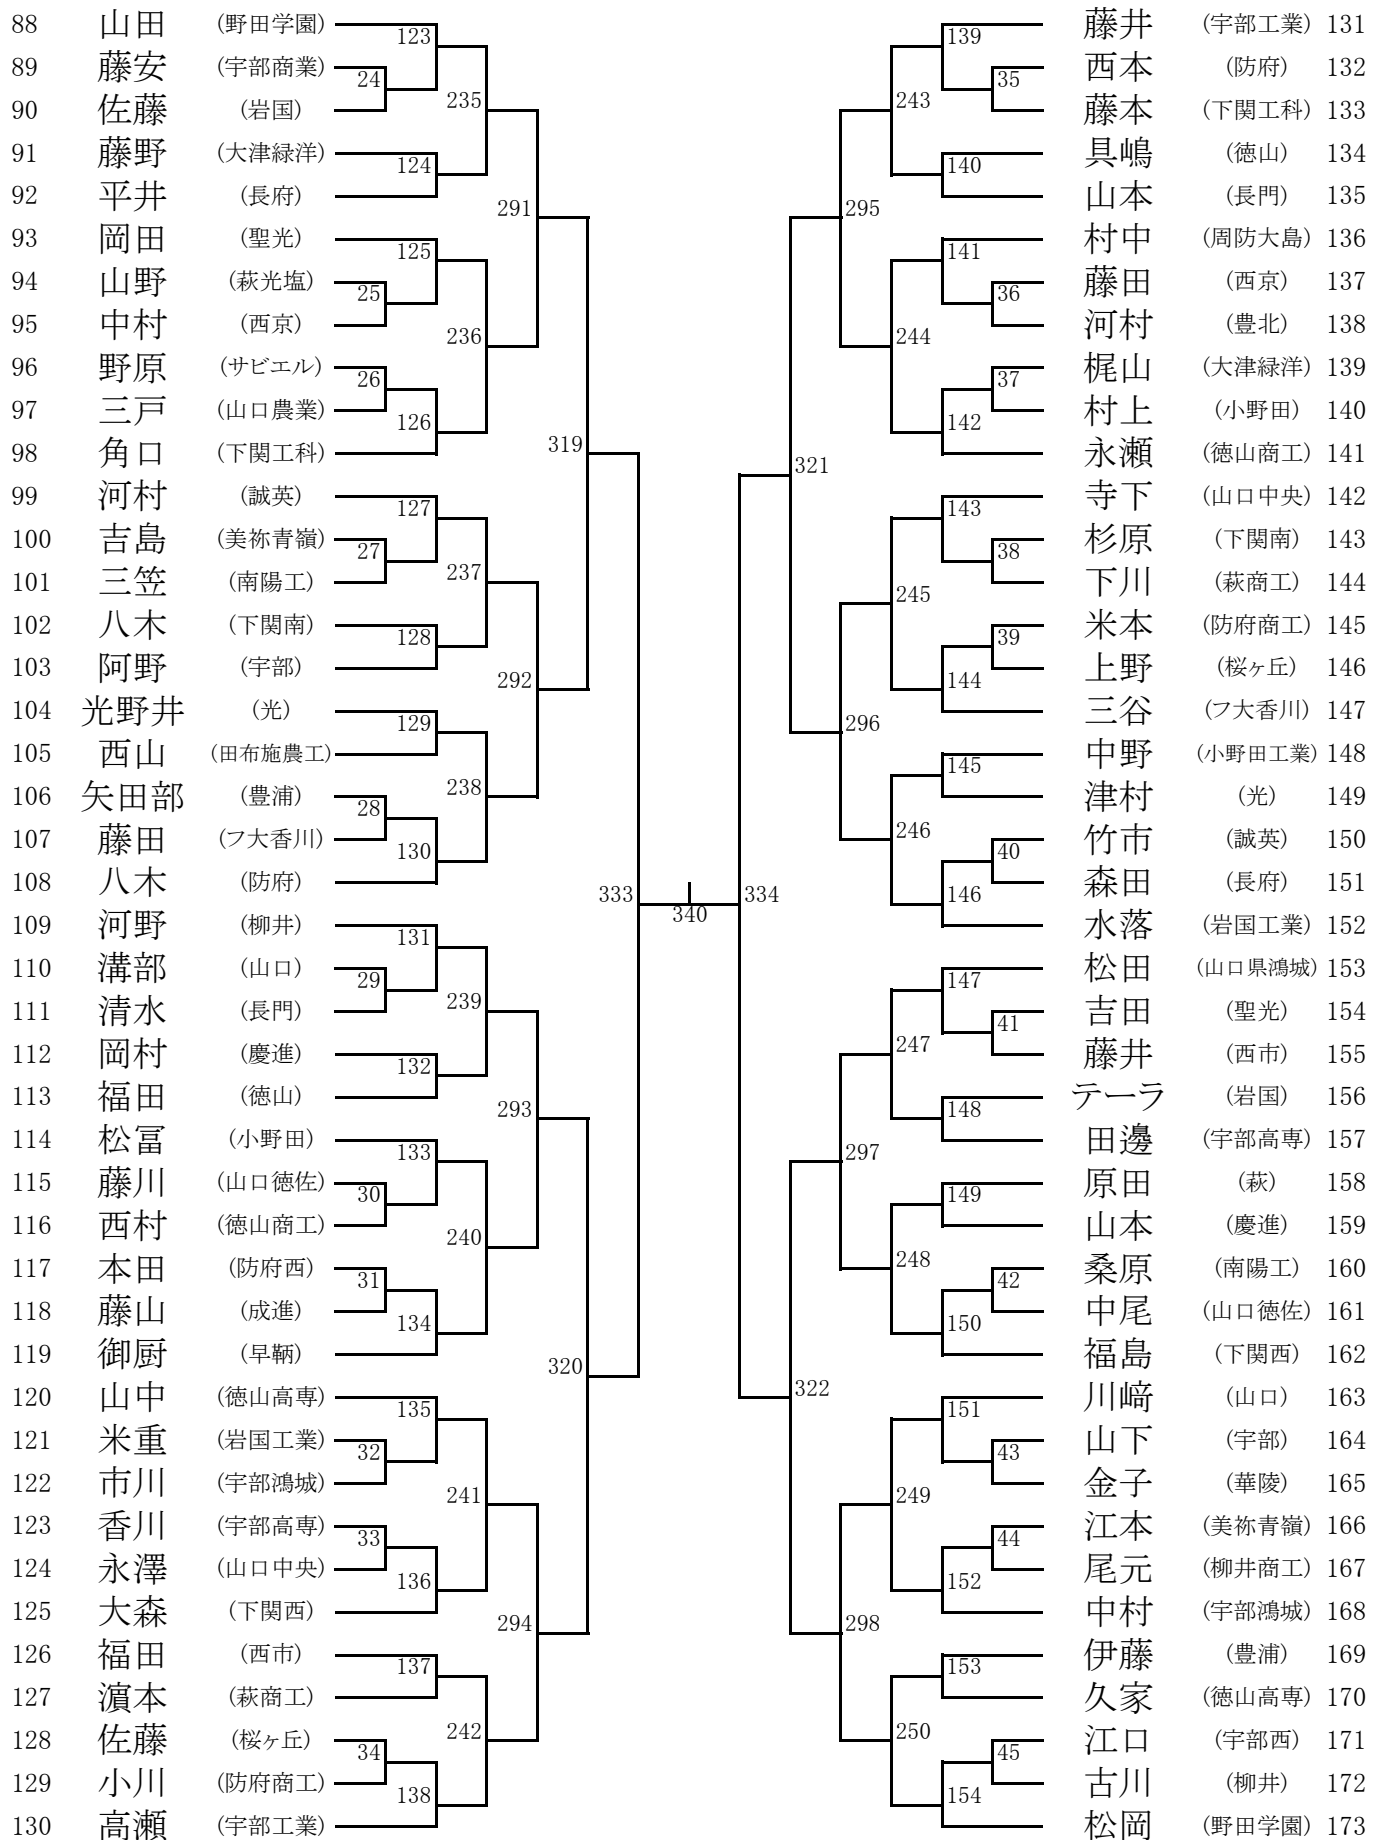

男子シングルス(2)