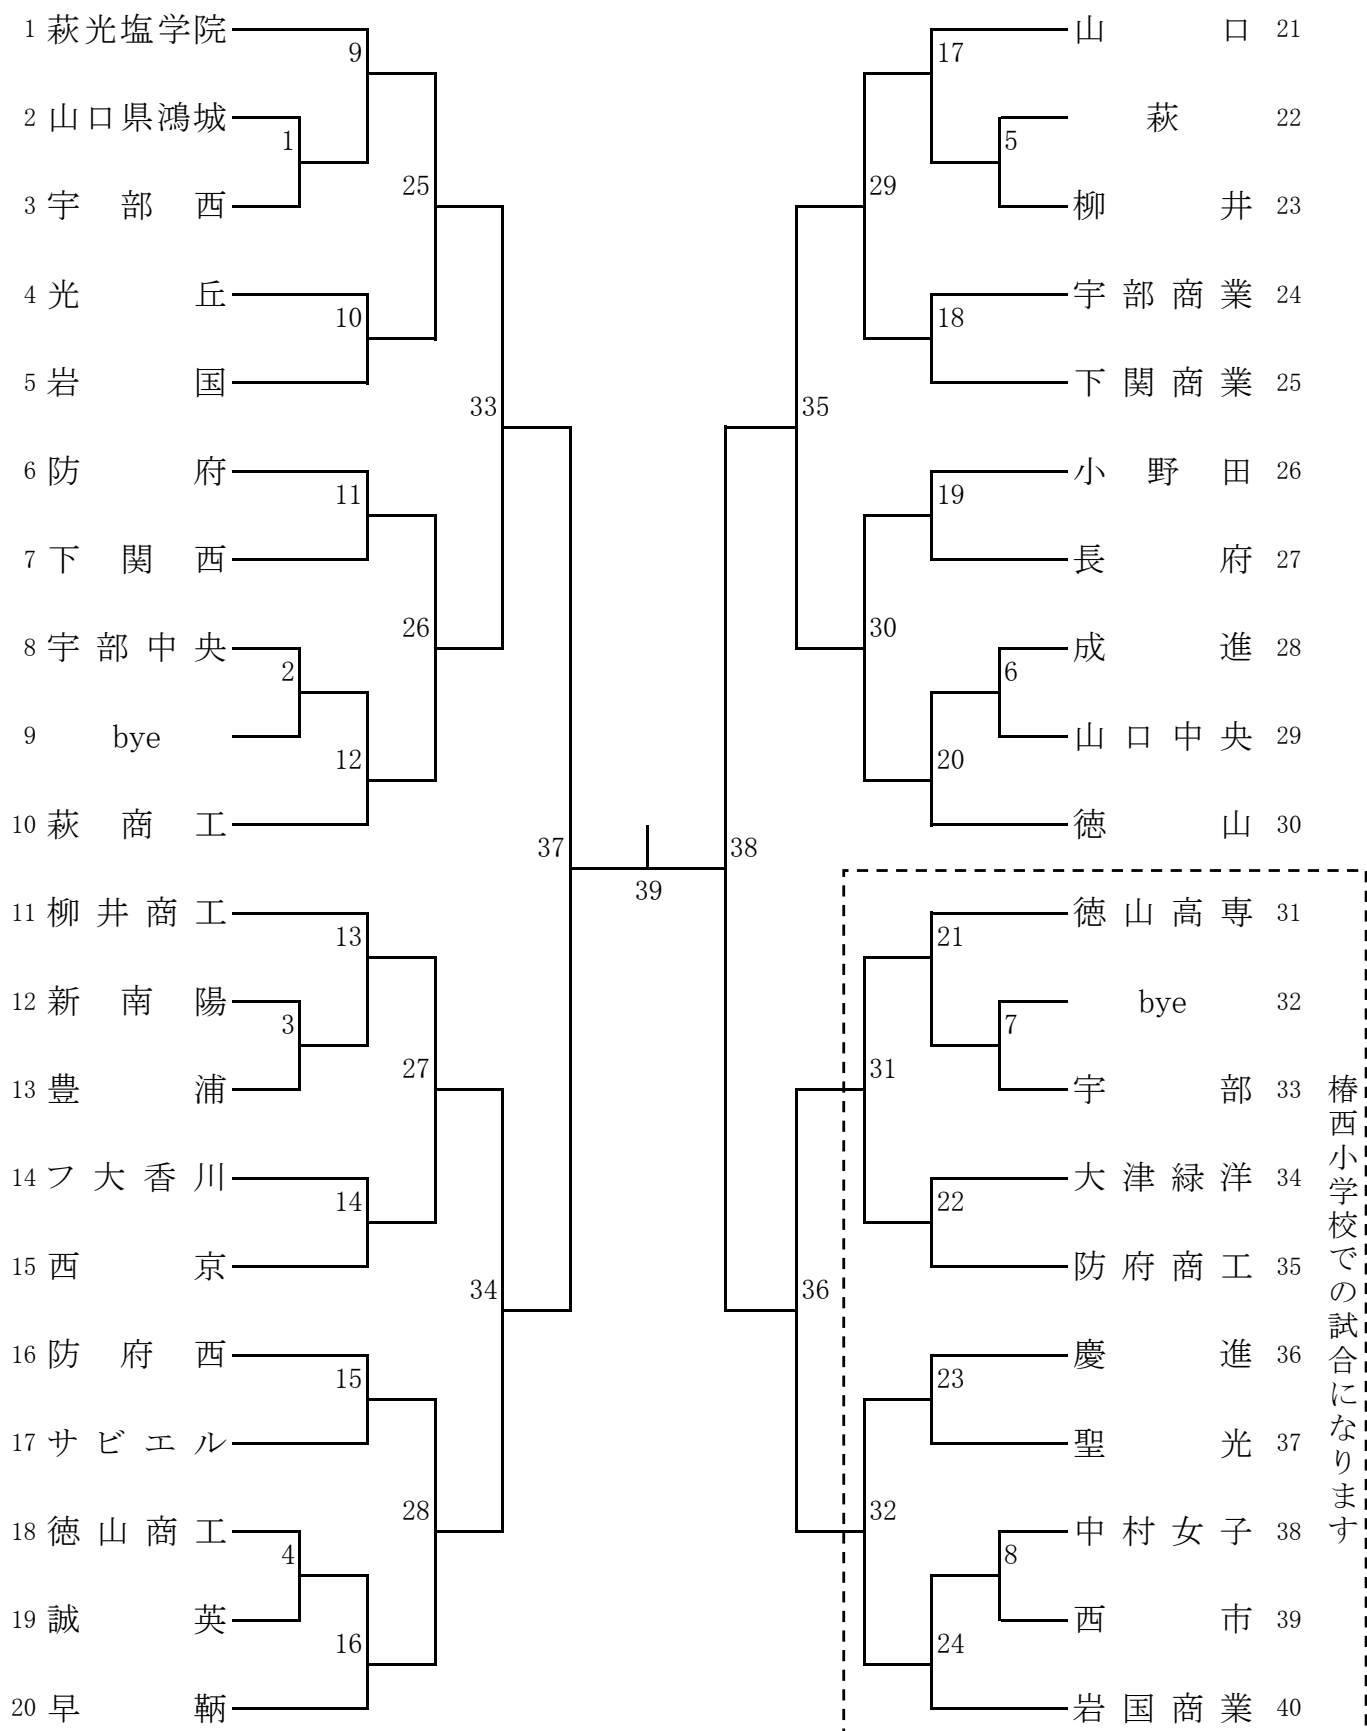

5 ごみは必ず各自で持ち帰ること。ゴミ箱はありません。マナーを守ろう。

6 長北地区の選手は本部後ろの倉庫を控え場所とし、試合がない時はそこへ待機する。

顧問・監督の先生方、ご指導を宜しく申し上げます。

男子団体

女子団体

男子団体戦敗者戦（順位決定戦）

女子団体戦敗者戦（順位決定戦）

男子シングルス(1)