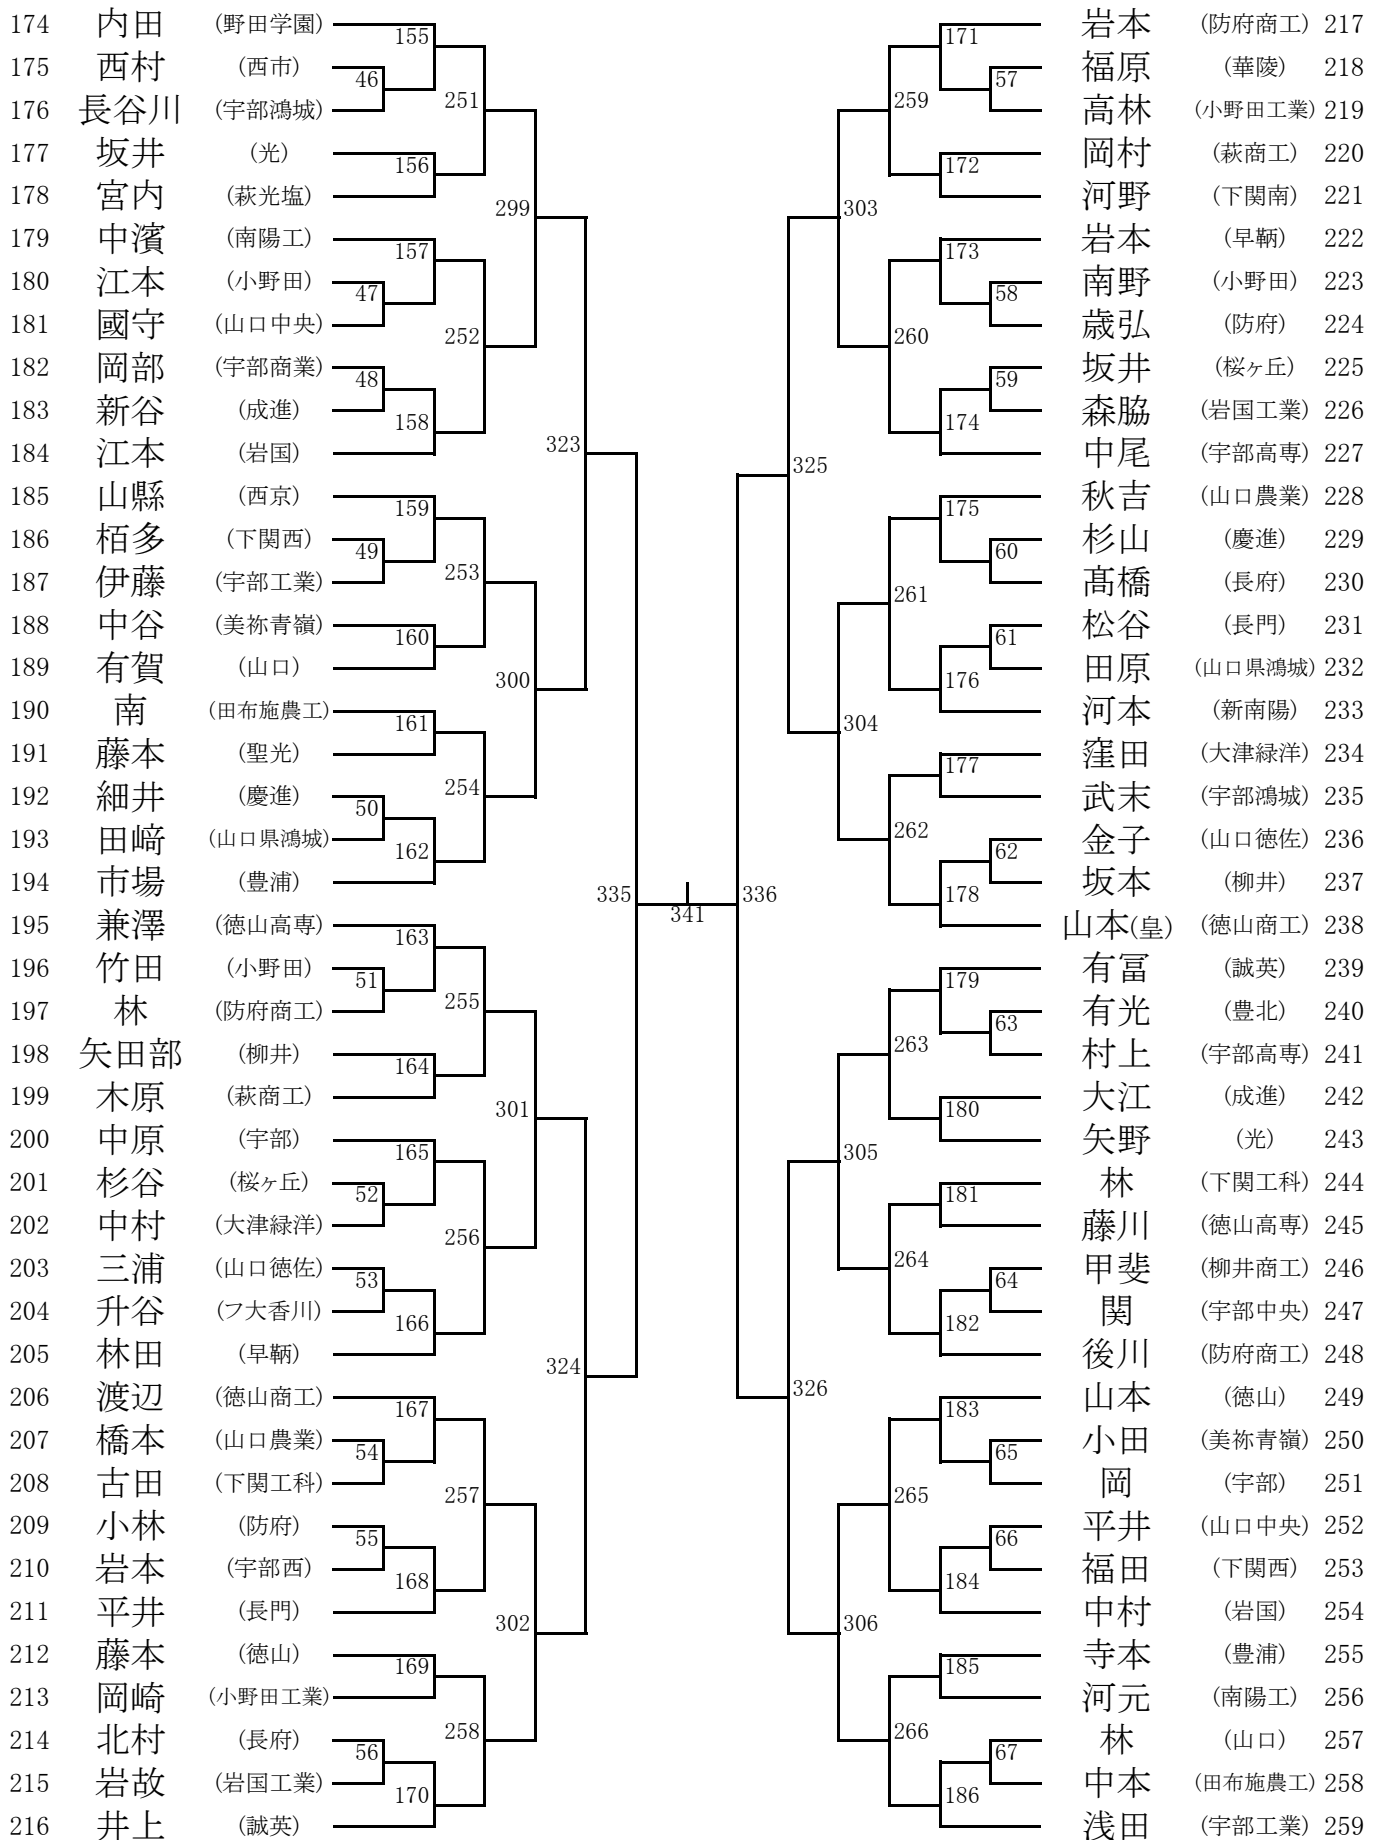

男子シングルス(3)

男子シングルス(4)

260	福田	(宇部工業)	187						安心院	(柳井商工)	304
261	渡邊	(山口中央)	68						白石	(誠英)	305
262	中川	(下関西)		267					白石	(早鞆)	306
263	丸田	(徳山高専)	188						田邊	(宇部中央)	307
264	天野	(成進)			307				大井	(徳山)	308
265	杉本	(岩国)	189						進藤	(山口)	309
266	秋本	(慶進)	69						佐田	(柳井)	310
267	西村	(萩商工)		268					近藤	(宇部)	311
268	宮内	(聖光)	70						今井	(聖光)	312
269	根角	(西市)		190					大谷	(長門)	313
270	橋本	(山口県鴻城)			327				惠藤	(小野田)	314
271	西村	(宇部)	191						梶山	(宇部高専)	315
272	松村	(長府)	71						石崎	(防府)	316
273	田中	(防府商工)		269					高杉	(桜ヶ丘)	317
274	岡村	(萩光塩)	72						吉本	(豊北)	318
275	bye			192					松川	(山口県鴻城)	319
276	岩田	(小野田)			308				浜重	(岩国工業)	320
277	福家	(宇部高専)	193						河原	(宇部鴻城)	321
278	住山	(柳井)		270					安永	(南陽工)	322
279	久田	(山口農業)	73						齊藤	(萩商工)	323
280	国広	(光)		194					中村	(防府西)	324
281	杉森	(豊浦)			337				青木	(下関西)	325
282	末光	(野田学園)	195			342			伊藤	(西京)	326
283	石丸	(宇部工業)	74						竹下	(岩国)	327
284	井上	(徳山商工)		271					大鹿	(下関工科)	328
285	朝枝	(岩国工業)	196						瀬戸崎	(フ大香川)	329
286	池田	(下関工科)			309				貞広	(徳山高専)	330
287	高原	(小野田工業)	197						鈴森	(山口中央)	331
288	岩本	(大津緑洋)	75						幾田	(大津緑洋)	332
289	福田	(防府佐波)		272					池田	(防府商工)	333
290	伊藤	(山口徳佐)	76						柳田	(宇部工業)	334
291	藤井	(桜ヶ丘)		198					市村	(豊浦)	335
292	岩谷	(下関南)			328				溝口	(西市)	336
293	堀	(宇部商業)	199						山本	(美祢青嶺)	337
294	池田	(萩)	77						小川	(慶進)	338
295	水野	(周防大島)		273					杉山	(山口徳佐)	339
296	香月	(誠英)	78						中野	(田布施農工)	340
297	百田	(徳山)		200					山本(洗)	(徳山商工)	341
298	香川	(田布施農工)			310				藤井	(光)	342
299	藤野	(長門)	201						中家	(宇部鴻城)	343
300	岸田	(防府)		274					藤田	(成進)	344
301	高橋	(新南陽)	79						佐伯	(長府)	345
302	田村	(宇部中央)		202					松田	(野田学園)	346
303	藤丸	(早鞆)									

※4回戦までは椿西小学校になります