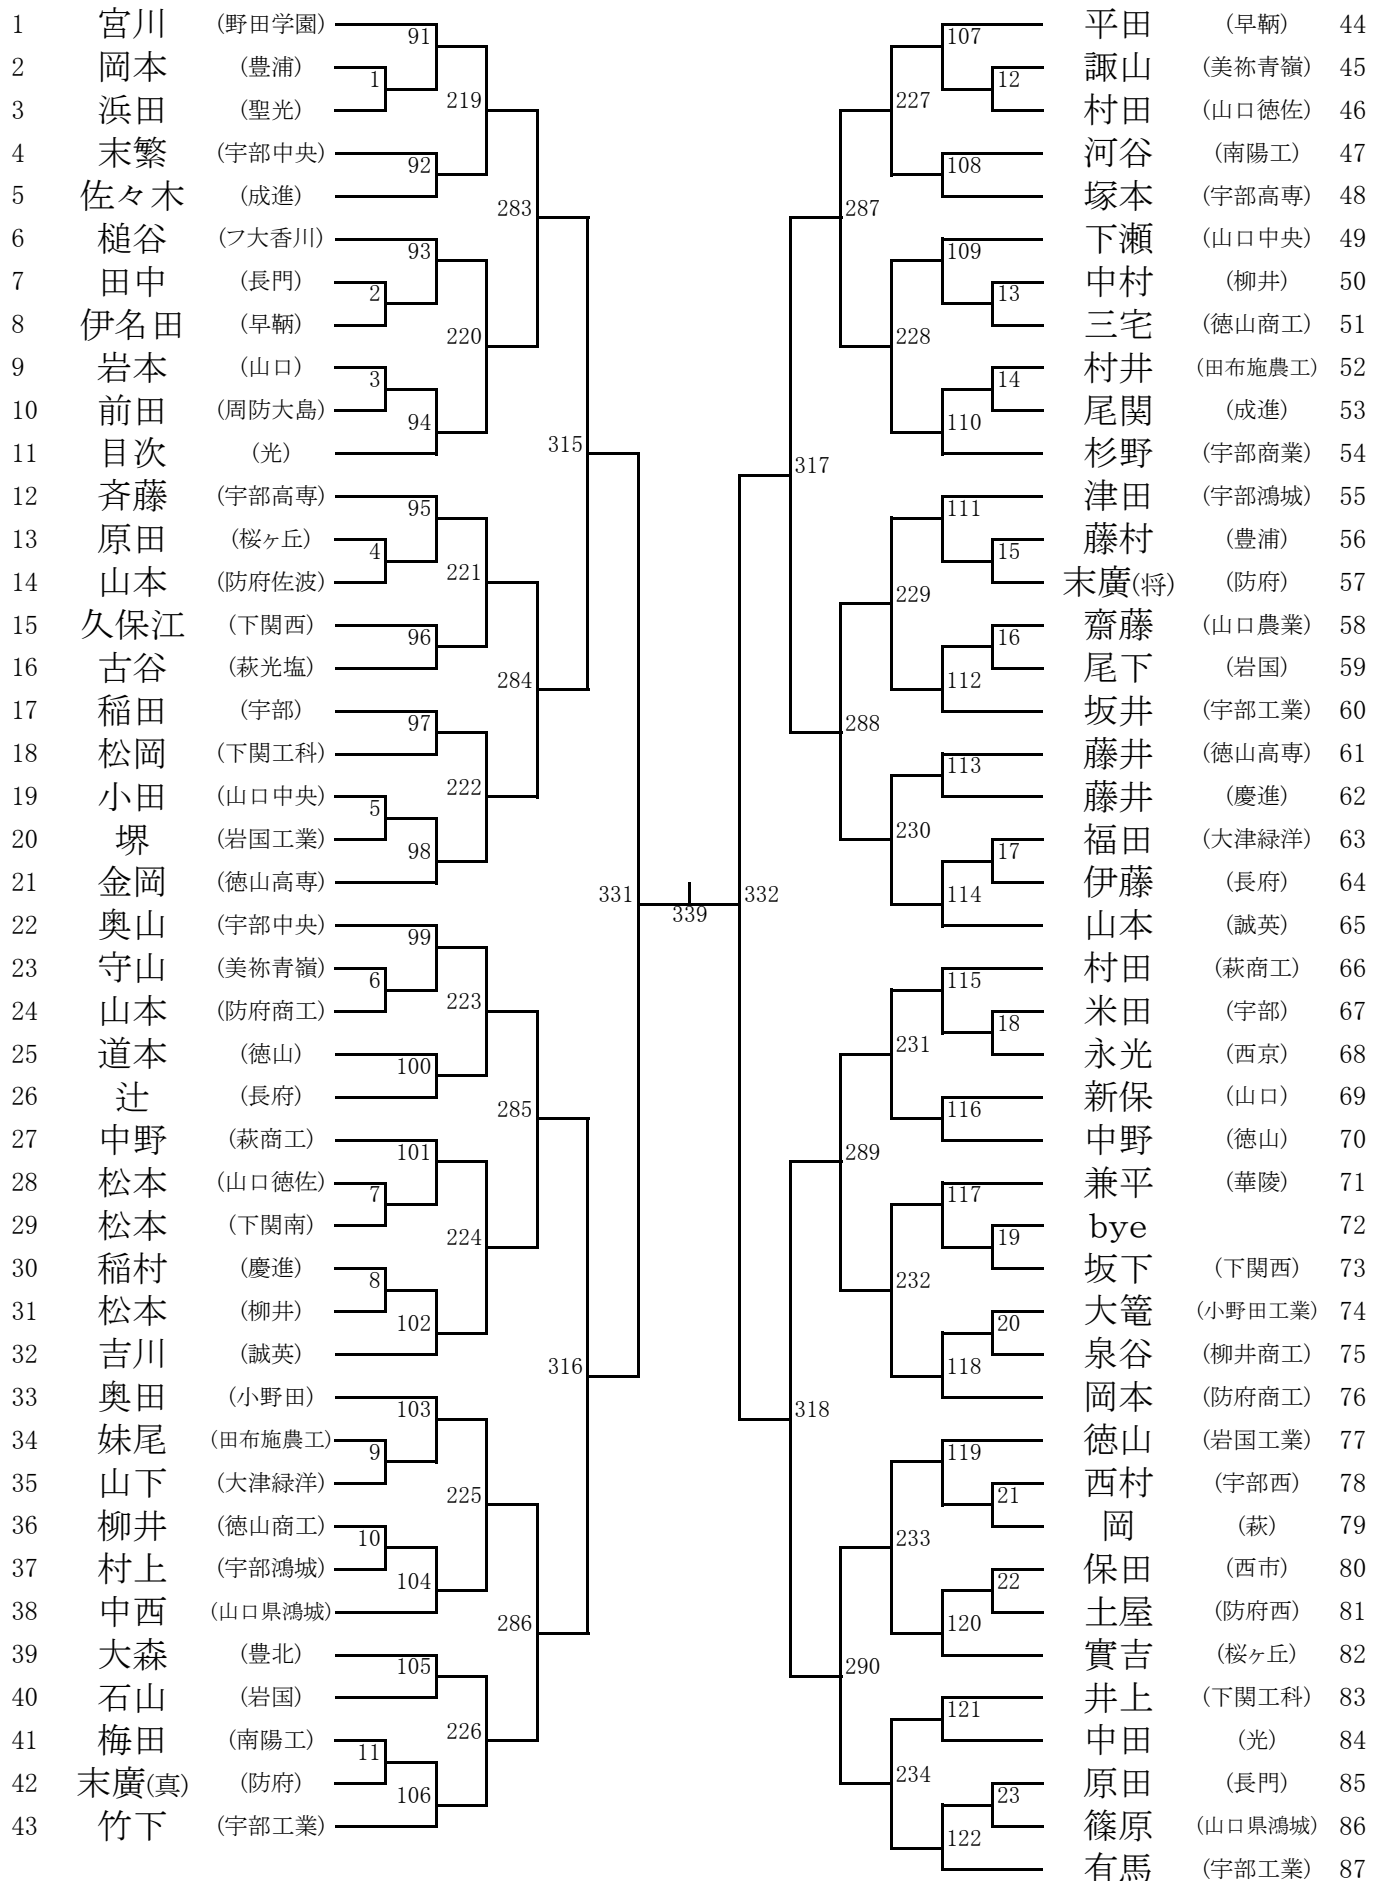

・試合は始めタイムテーブルしたがって進行します。進行状況に応じて2～4台使用とし全て3点先取で行うため、勝敗決定後は試合順序に関係なく、途中でも試合を終了すること。

・勝者の主将が対戦表のみを持って進行席へ来る。（ベスト8以降は敗者も放送によりコールする）

・ベスト4決定以後の順位決定戦は4台使用で行い、Sから行う。3点先取で行うため勝敗決定後は試合順序に関係なく、途中でも試合を終了すること。2-2の場合のみダブルスを行う。

5 ごみは必ず各自で持ち帰ること。ゴミ箱はありません。マナーを守ろう。

6 長北地区の選手は本部後ろの倉庫を控え場所とし、試合がない時はそこへ待機する。

顧問・監督の先生方、ご指導を宜しく申し上げます。

男子団体

女子団体

男子団体戦敗者戦（順位決定戦）

女子団体戦敗者戦（順位決定戦）

男子シングルス(1)