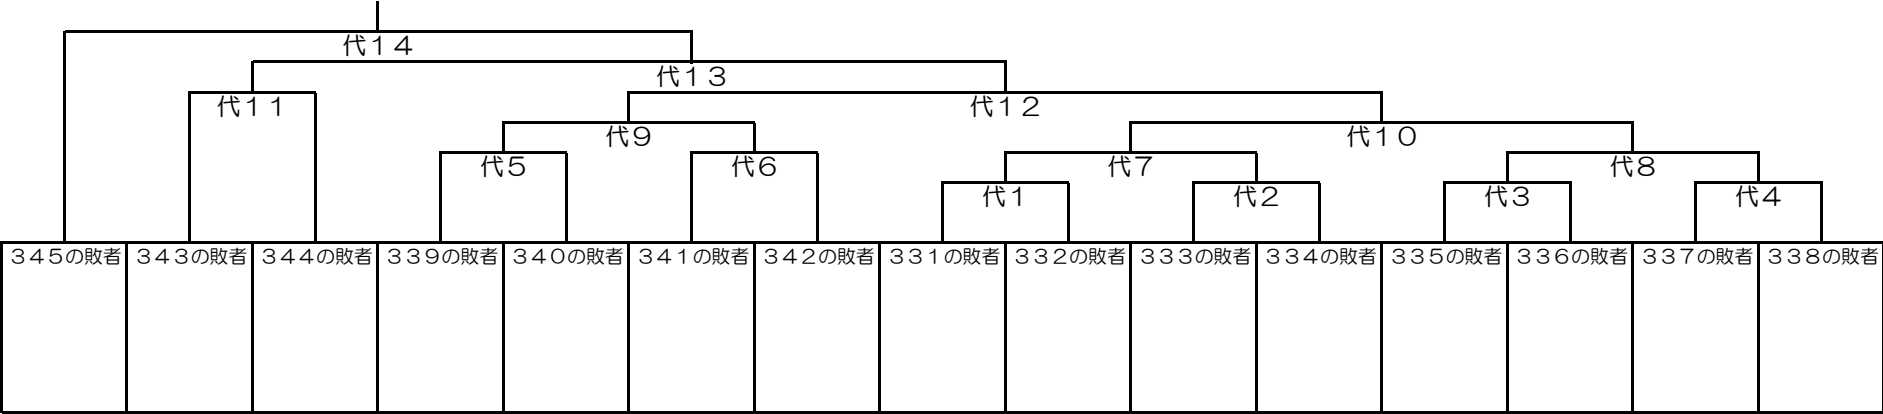

※4回戦までは椿西小学校になります

女子シングルス(1)

女子シングルス(2)

全国選抜大会 山口県代表決定戦 [男子シングルス]

男子代表：

全国選抜大会 山口県代表決定戦 [女子シングルス]

女子代表：

女子ダブルス(1)