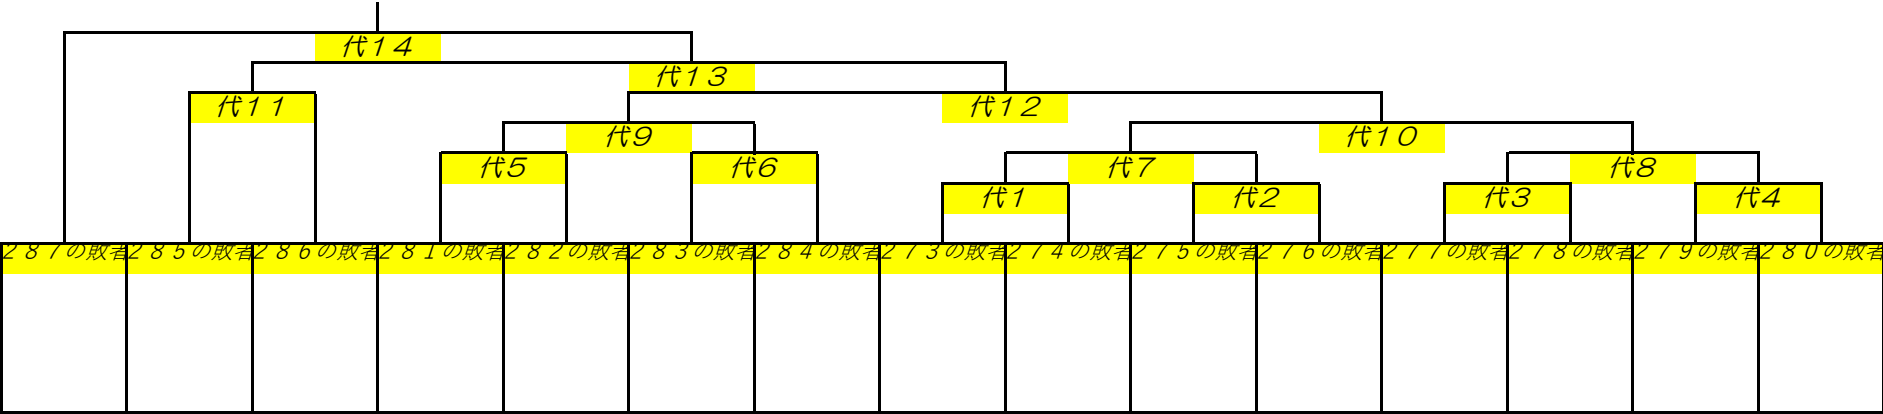

※4回戦までは椿西小学校になります

女子シングルス(1)

女子シングルス(2)

全国選抜大会 山口県代表決定戦 [男子シングルス]

男子代表：

全国選抜大会 山口県代表決定戦 [女子シングルス]

女子代表：

女子ダブルス(1)