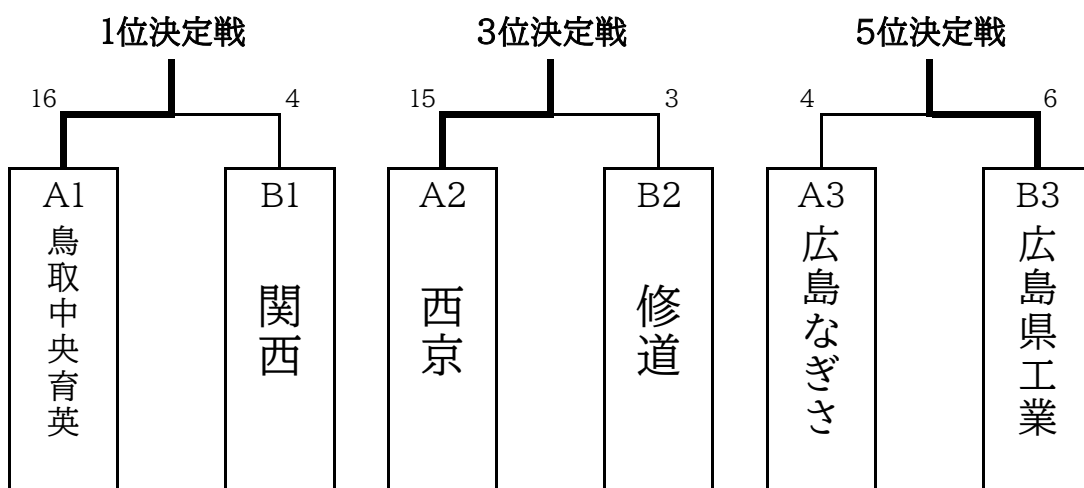

予選リーグ

勝: 3点(PS-W 2点) 敗: 0点(PS-L 1点)

A	西京	鳥取中央育英	広島なぎさ	勝点	得失点差	総得点	順位
西京	/	× 10 - 11	○ 21 - 1	3	19	31	2
鳥取中央育英	○ 11 - 10	/	○ 19 - 2	6	18	30	1
広島なぎさ	× 1 - 21	× 2 - 19	/	0	-37	3	3

B	関西	広島県工業	修道	広島学院	勝点	得失点差	総得点	順位
関西	/	○ 17 - 2	○ 9 - 3	○ 17 - 2	9	36	43	1
広島県工業	× 2 - 17	/	× 2 - 4	○ 12 - 4	3	-9	16	3
修道	× 3 - 9	○ 4 - 2	/	○ 11 - 0	6	7	18	2
広島学院	× 2 - 17	× 4 - 12	× 0 - 11	/	0	-34	6	4

順位決定トーナメント