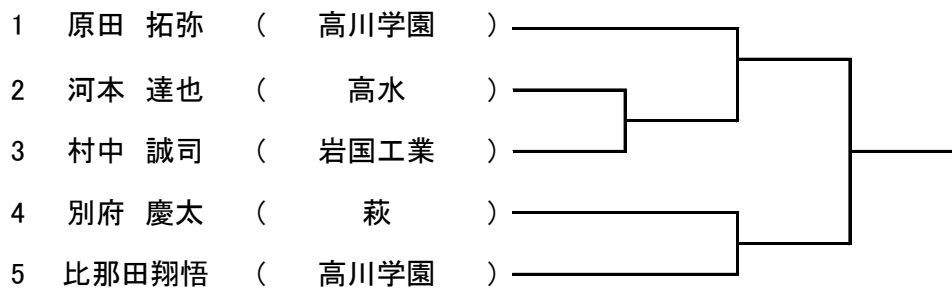

令和2年度 山口県体育大会柔道競技(高校の部)

兼やまぐち高校生2020メモリアルカップ

男子団体試合

女子団体試合

	高川学園A	西京	高川学園B	宇部商	勝	敗	分	順位
1	高川学園A	1	3	6				
2	西京		5	4				
3	高川学園B			2				
4	宇部商							

1年男子 81 kg級

1年男子 90 kg級

1年男子 100 kg級