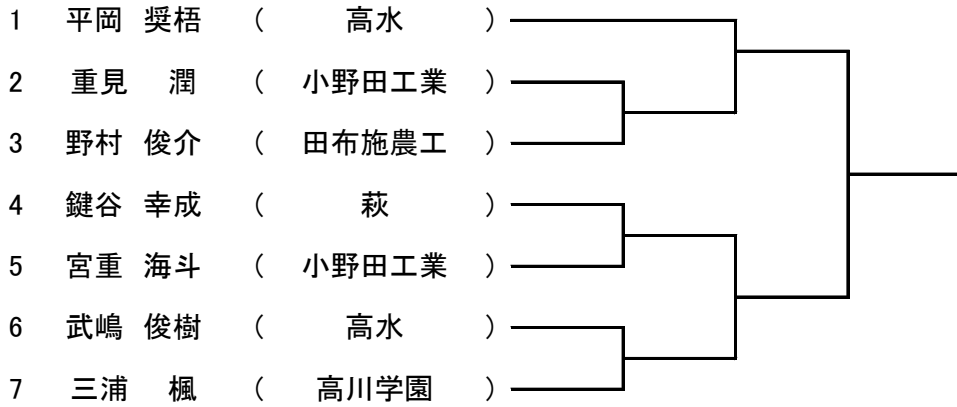

2年男子 81 kg級

2年男子 90 kg級

2年男子100 kg級

2年男子無差別級