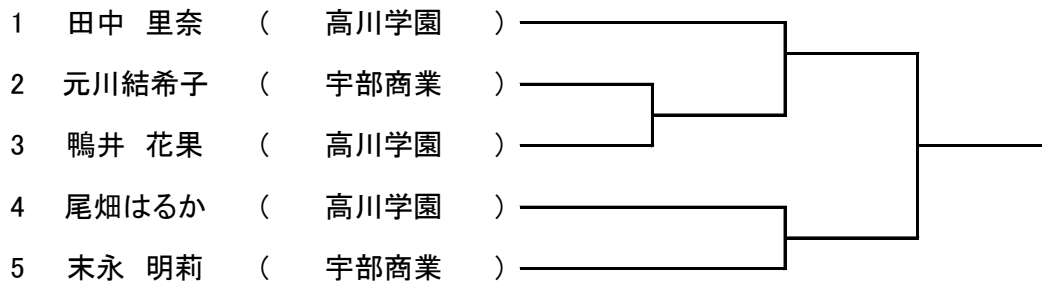

女子48 kg級

女子52 kg級

女子57 kg級