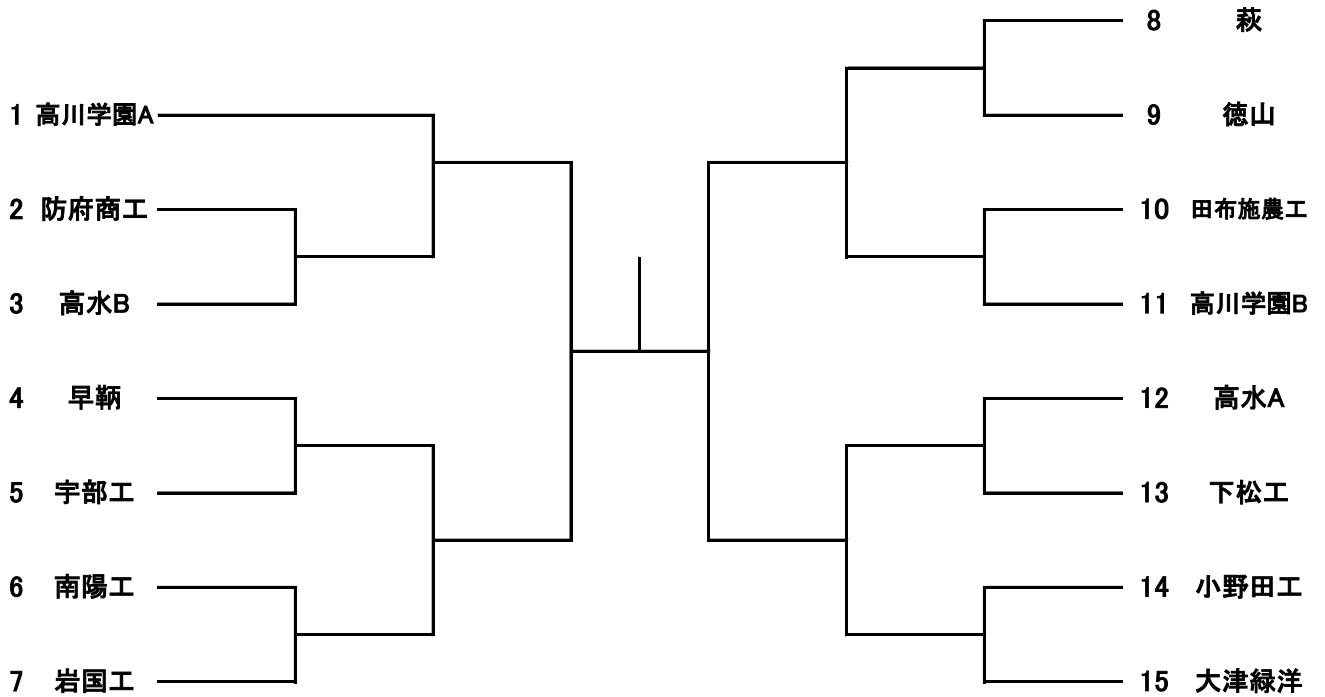

令和2年度 山口県体育大会柔道競技(高校の部)

兼やまぐち高校生2020メモリアルカップ

男子団体試合

女子団体試合

	高川学園A	西京	高川学園B	宇部商	勝	敗	分	順位
1	高川学園A	1	3	6				
2	西京		5	4				
3	高川学園B			2				
4	宇部商							

1年男子 81 kg級

1年男子 90 kg級

1年男子 100 kg級