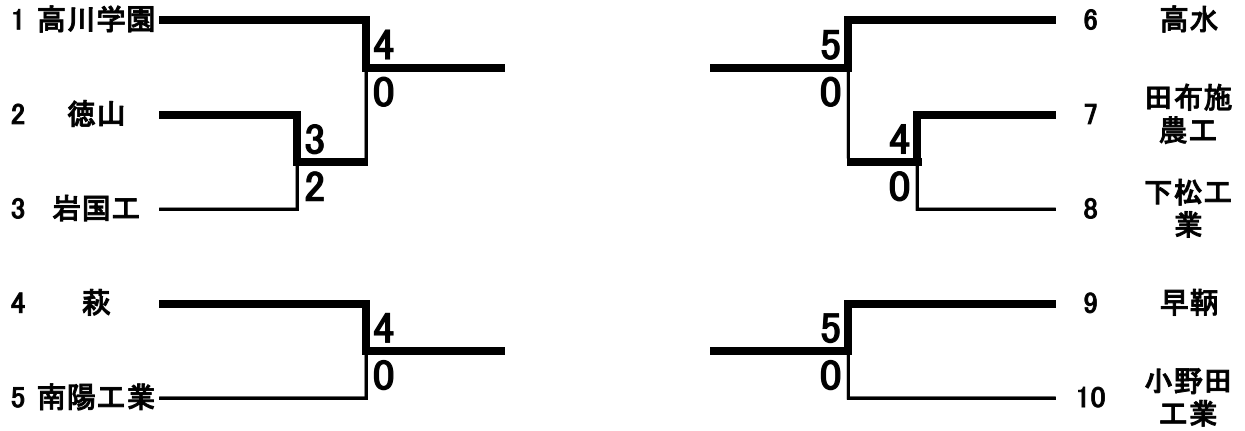

	優 勝	準 優 勝	3 位	4位
校 名	高川学園	西京	宇部商業	

第21回 中国高等学校柔道新人大会 山口県予選

男子 団体 試合

女子 団体 試合

	高川学園	宇部商業	西京	勝	敗	分	順位
1	高川学園	○ 3-0	○ 2-0	2	0	0	1
2	宇部商業	△ 0-3	△ 0-3	0	2	0	3
3	西京	△ 0-2	○ 3-0	1	1	0	2

男子リーグ戦

A		高	高	萩	早	勝	敗	分	順位
		水	川 学 園		鞆				
1	高	水	△ 0-3	○ 3-1	○ 2-1	2	1	0	2
2	高	川 学 園	○ 3-0	○ 5-0	○ 5-0	3	0	0	1
3		萩	△ 1-3		△ 2-3	0	2	0	4
4	早	鞆	△ 1-2	△ 0-5	○ 3-2	1	2	0	3

B		田	徳	南	小	勝	敗	分	順位
		布 施 農 工	山	陽 工 業	野 田 工 業				
5	田	布 施 農 工	○ 3-2	△ 1-2	△ 2-3	1	2	0	7
6	徳	山	△ 2-3	○ 3-2	○ 4-1	2	1	0	5
7	南	陽 工 業	○ 2-1	△ 2-3	○ 4-1	2	1	0	6
8	小	野 田 工 業	○ 3-2	△ 1-4	△ 1-4	1	2	0	8