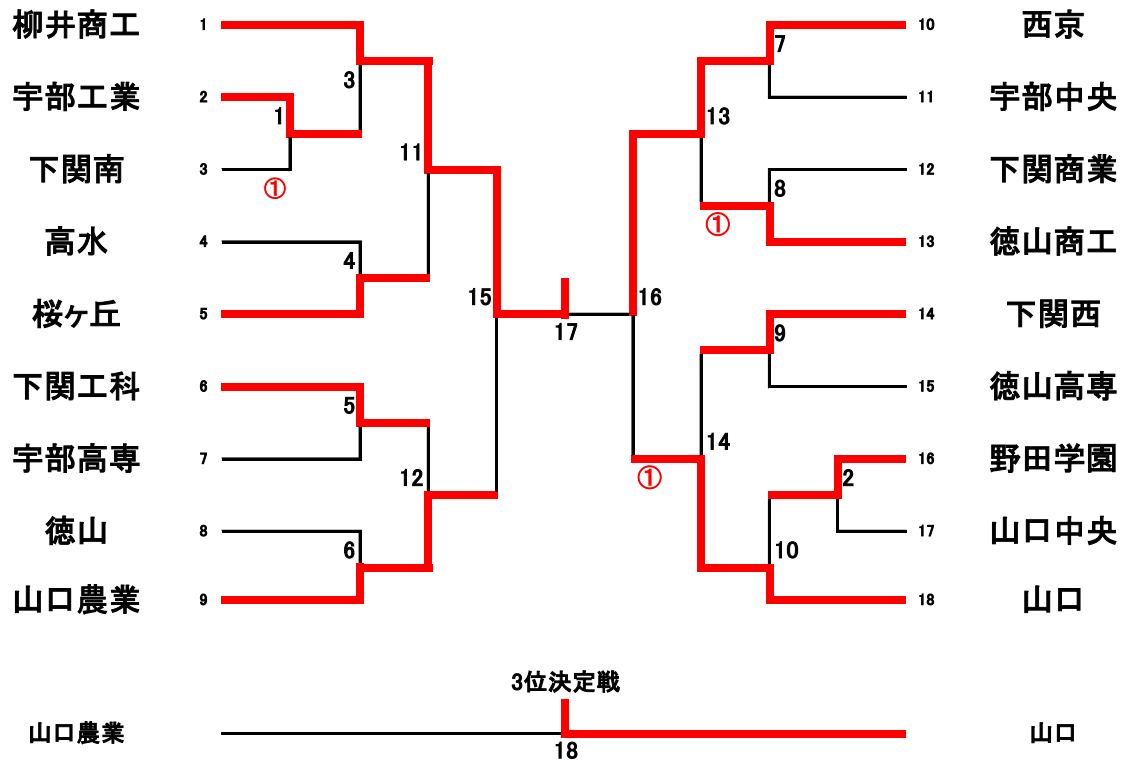

令和2年度山口県体育大会(高校の部)バドミントン競技
兼第49回全国高等学校選抜バドミントン大会山口県予選会 成績一覧

令和2年 11月14日(土)~11月16日(月)

維新百年記念公園文化アリーナ

男子

順位	学校対抗戦	順位	個人戦ダブルス	順位	個人戦シングルス
1位	柳井商工 高等学校	1位	永田拓己 ② 増田 翔 ② (柳井商工)	1位	増田 翔 ② (柳井商工)
2位	西京 高等学校	2位	大野陽輝 ② 本田歩昂 ② (柳井商工)	2位	永田拓己 ② (柳井商工)
3位	山口 高等学校	3位	山野井治輝 ② 白上 樹 ② (山口)	3位	大野陽輝 ② (柳井商工)
3位	山口農業 高等学校	4位	藤永健人 ② 山本拓実 ② (西京)	4位	本田歩昂 ② (柳井商工)

女子

順位	学校対抗戦	順位	個人戦ダブルス	順位	個人戦シングルス
1位	柳井商工 高等学校	1位	水津愛美 ② 新見桃芭 ① (柳井商工)	1位	水津愛美 ② (柳井商工)
2位	山口県桜ヶ丘 高等学校	2位	明地陽菜 ① 日野石杏 ① (柳井商工)	2位	明地陽菜 ① (柳井商工)
3位	華陵 高等学校	3位	永田萌恵 ② 金廣真季 ① (柳井商工)	3位	永田萌恵 ② (柳井商工)
3位	下関商業 高等学校	4位	兵頭更紗 ② 相本珠杏 ① (柳井商工)	4位	相本珠杏 ① (柳井商工)

学校対抗戦1位、個人対抗戦単・複各1~3位(3複3単)は

第49回全国高等学校選抜バドミントン大会中国地区予選会に出場します。

男子学校对抗戦 18

女子学校对抗戦 22

男子ダブルス(83)

女子シングルス(173)
ADブロック(87)

決勝戦

水津愛美 (柳商工) vs 明地陽菜 (柳商工)