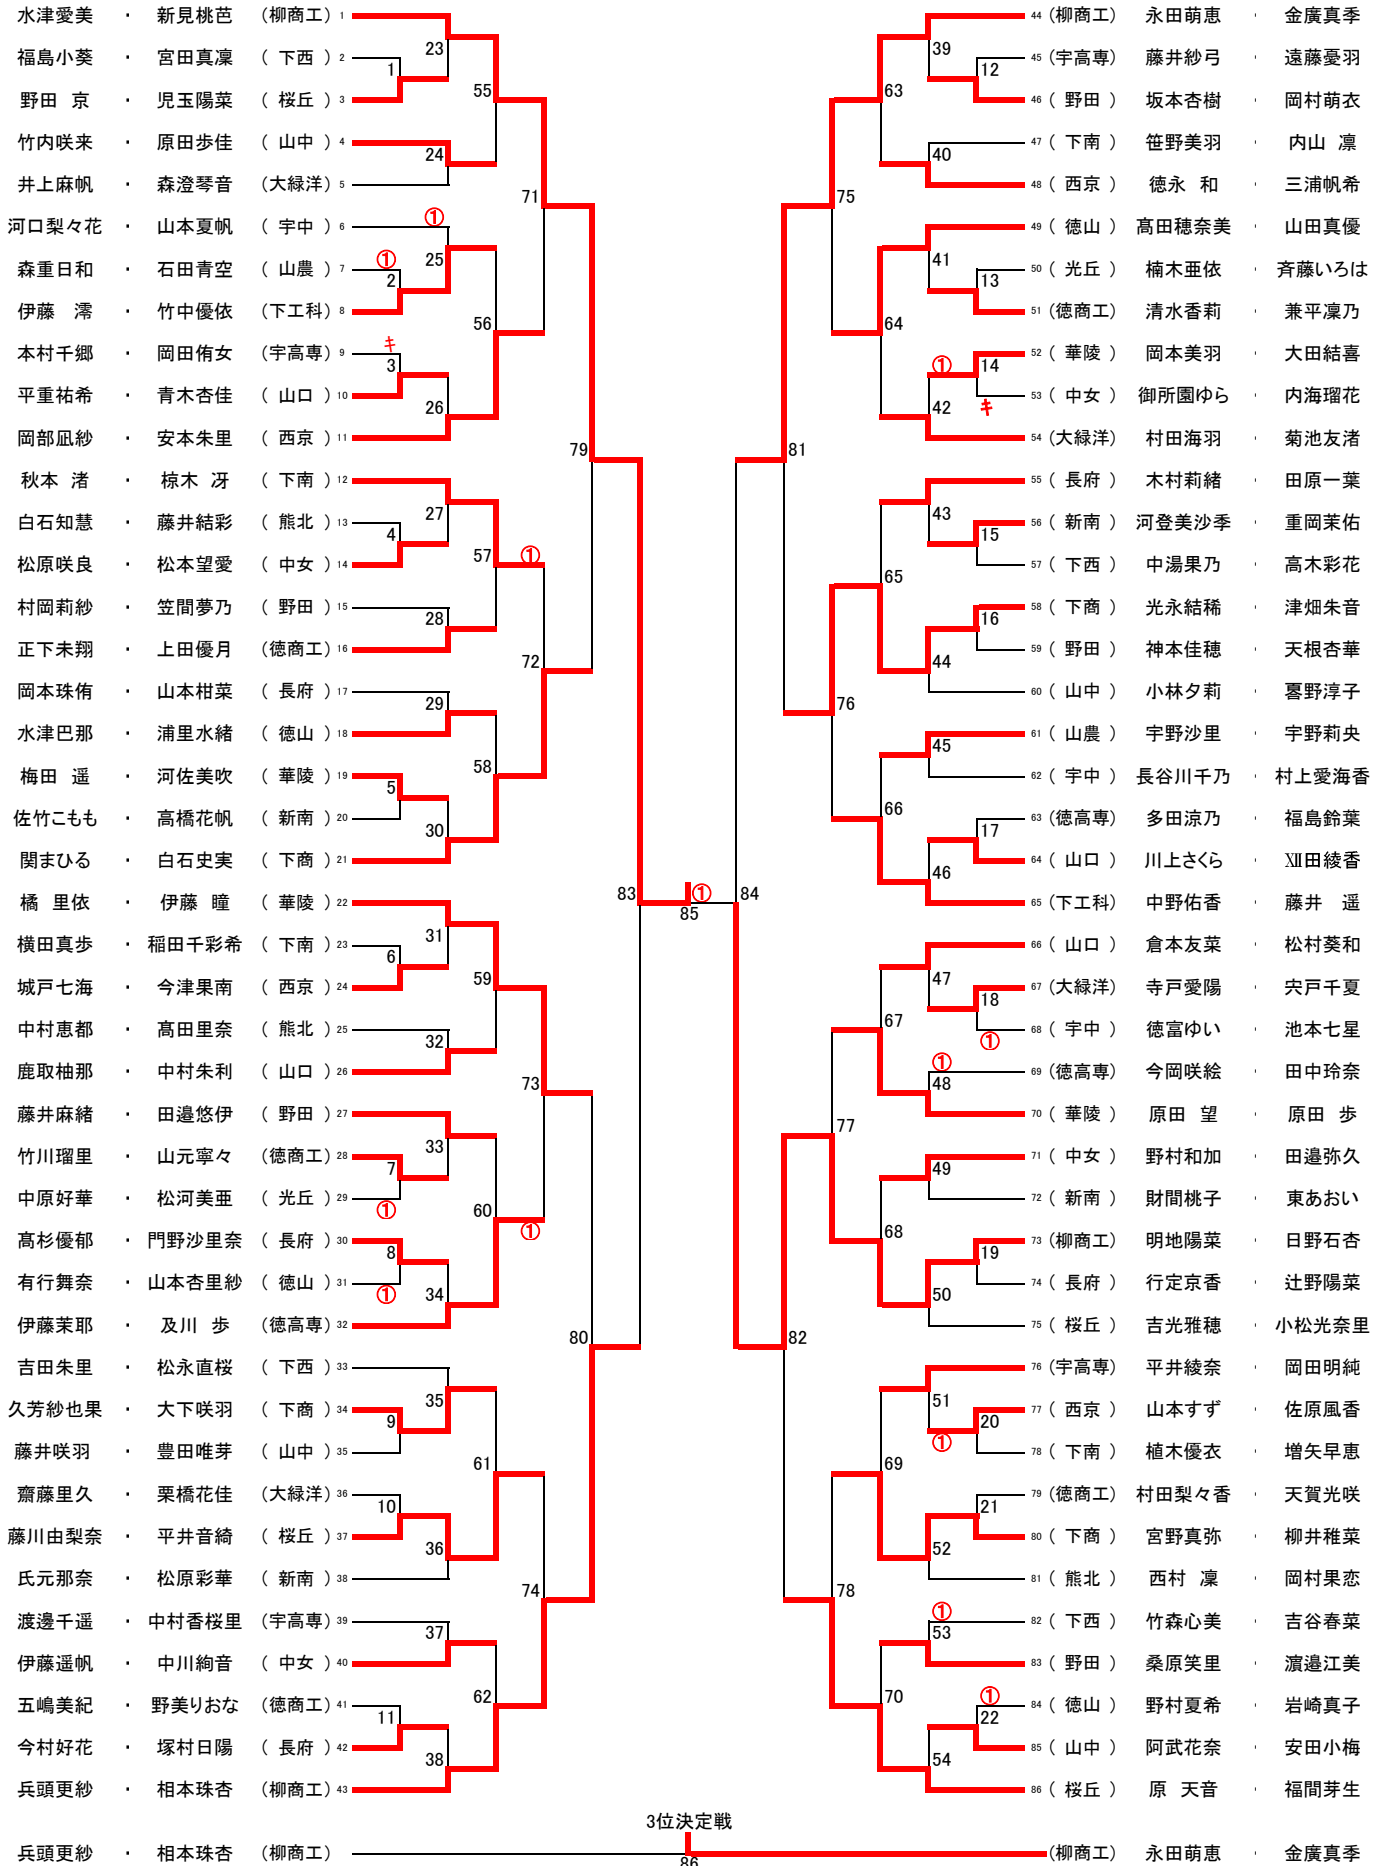

女子ダブルス(86)