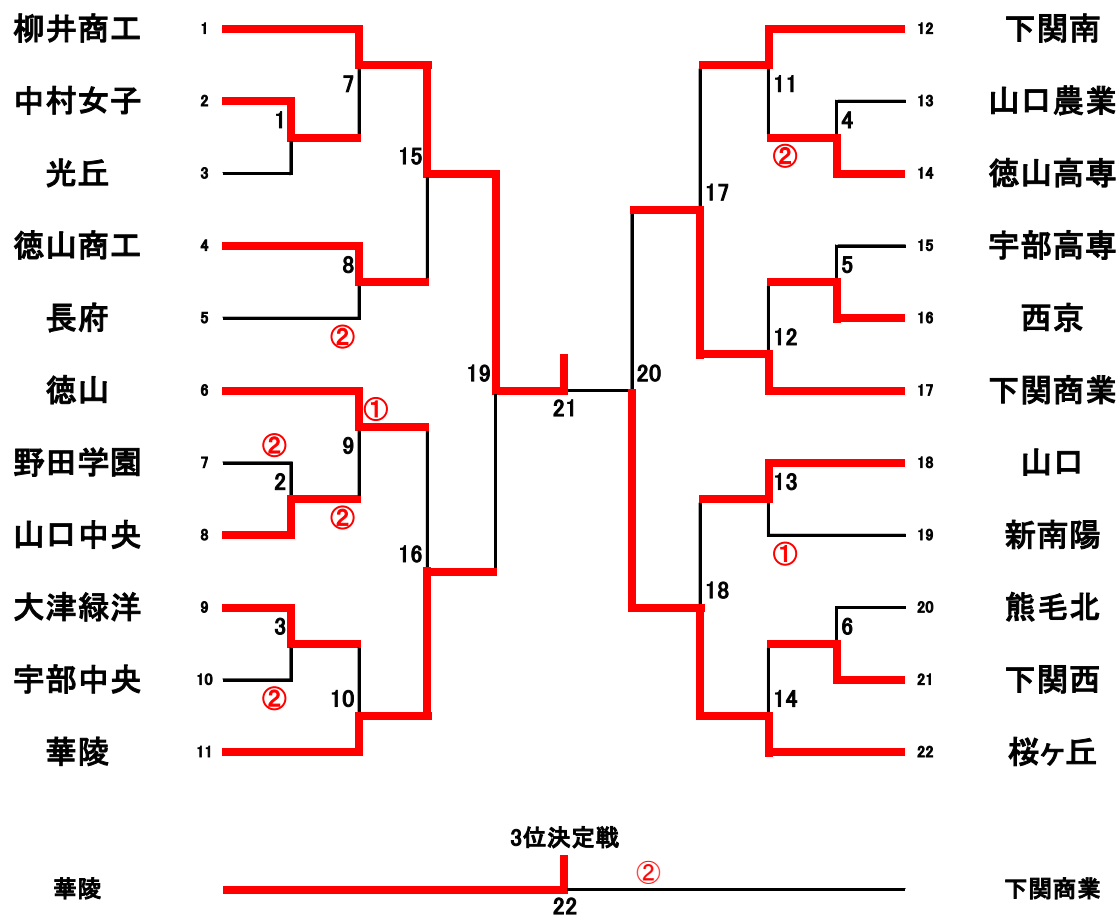

令和2年度山口県体育大会(高校の部)バドミントン競技
兼第49回全国高等学校選抜バドミントン大会山口県予選会 成績一覧

令和2年 11月14日(土)~11月16日(月)

維新百年記念公園文化アリーナ

男子

順位	学校対抗戦	順位	個人戦ダブルス	順位	個人戦シングルス
1位	柳井商工 高等学校	1位	永田拓己 ② 増田 翔 ② (柳井商工)	1位	増田 翔 ② (柳井商工)
2位	西京 高等学校	2位	大野陽輝 ② 本田歩昂 ② (柳井商工)	2位	永田拓己 ② (柳井商工)
3位	山口 高等学校	3位	山野井治輝 ② 白上 樹 ② (山口)	3位	大野陽輝 ② (柳井商工)
3位	山口農業 高等学校	4位	藤永健人 ② 山本拓実 ② (西京)	4位	本田歩昂 ② (柳井商工)

女子

順位	学校対抗戦	順位	個人戦ダブルス	順位	個人戦シングルス
1位	柳井商工 高等学校	1位	水津愛美 ② 新見桃芭 ① (柳井商工)	1位	水津愛美 ② (柳井商工)
2位	山口県桜ヶ丘 高等学校	2位	明地陽菜 ① 日野石杏 ① (柳井商工)	2位	明地陽菜 ① (柳井商工)
3位	華陵 高等学校	3位	永田萌恵 ② 金廣真季 ① (柳井商工)	3位	永田萌恵 ② (柳井商工)
3位	下関商業 高等学校	4位	兵頭更紗 ② 相本珠杏 ① (柳井商工)	4位	相本珠杏 ① (柳井商工)

学校対抗戦1位、個人対抗戦単・複各1~3位(3複3単)は

第49回全国高等学校選抜バドミントン大会中国地区予選会に出場します。

男子学校对抗戦 18

女子学校对抗戦 22

男子ダブルス(83)

女子シングルス(173)
ADブロック(87)

決勝戦

水津愛美 (柳商工) vs 明地陽菜 (柳商工)