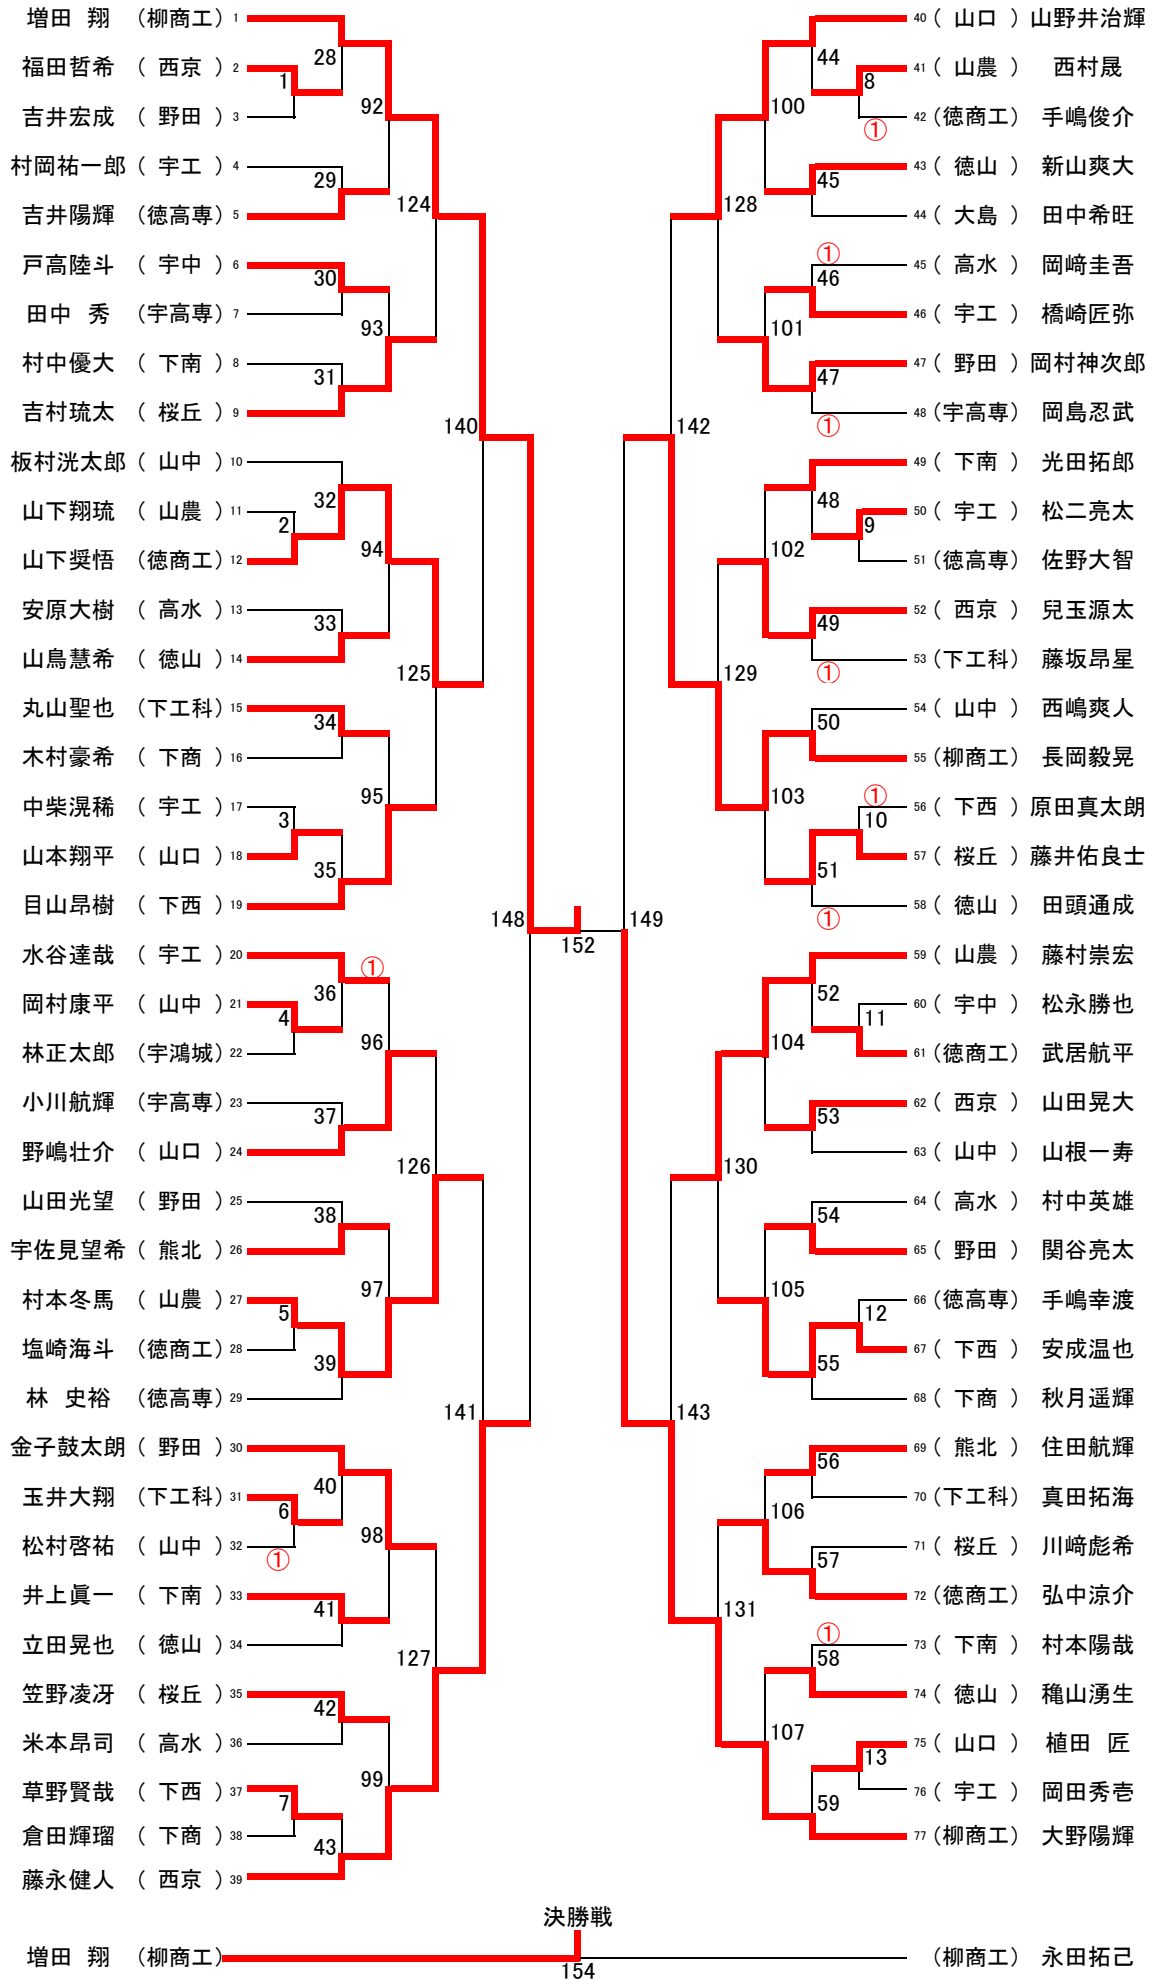

令和2年度山口県体育大会(高校の部)バドミントン競技
兼第49回全国高等学校選抜バドミントン大会山口県予選会 成績一覧

令和2年 11月14日(土)~11月16日(月)

維新百年記念公園文化アリーナ

男子

順位	学校対抗戦	順位	個人戦ダブルス	順位	個人戦シングルス
1位	柳井商工 高等学校	1位	永田拓己 ② 増田 翔 ② (柳井商工)	1位	増田 翔 ② (柳井商工)
2位	西京 高等学校	2位	大野陽輝 ② 本田歩昂 ② (柳井商工)	2位	永田拓己 ② (柳井商工)
3位	山口 高等学校	3位	山野井治輝 ② 白上 樹 ② (山口)	3位	大野陽輝 ② (柳井商工)
3位	山口農業 高等学校	4位	藤永健人 ② 山本拓実 ② (西京)	4位	本田歩昂 ② (柳井商工)

女子

順位	学校対抗戦	順位	個人戦ダブルス	順位	個人戦シングルス
1位	柳井商工 高等学校	1位	水津愛美 ② 新見桃芭 ① (柳井商工)	1位	水津愛美 ② (柳井商工)
2位	山口県桜ヶ丘 高等学校	2位	明地陽菜 ① 日野石杏 ① (柳井商工)	2位	明地陽菜 ① (柳井商工)
3位	華陵 高等学校	3位	永田萌恵 ② 金廣真季 ① (柳井商工)	3位	永田萌恵 ② (柳井商工)
3位	下関商業 高等学校	4位	兵頭更紗 ② 相本珠杏 ① (柳井商工)	4位	相本珠杏 ① (柳井商工)

学校対抗戦1位、個人対抗戦単・複各1~3位(3複3単)は

第49回全国高等学校選抜バドミントン大会中国地区予選会に出場します。

男子学校对抗戦 18

女子学校对抗戦 22

男子ダブルス(83)

女子シングルス(173)
ADブロック(87)

決勝戦

水津愛美 (柳商工) vs 明地陽菜 (柳商工)

女子シングルス(173)
BCブロック(86)

女子ダブルス(86)

男子シングルス(155) ADブロック(77)

決勝戦

増田 翔 (柳商工) ————— (柳商工) 永田拓己