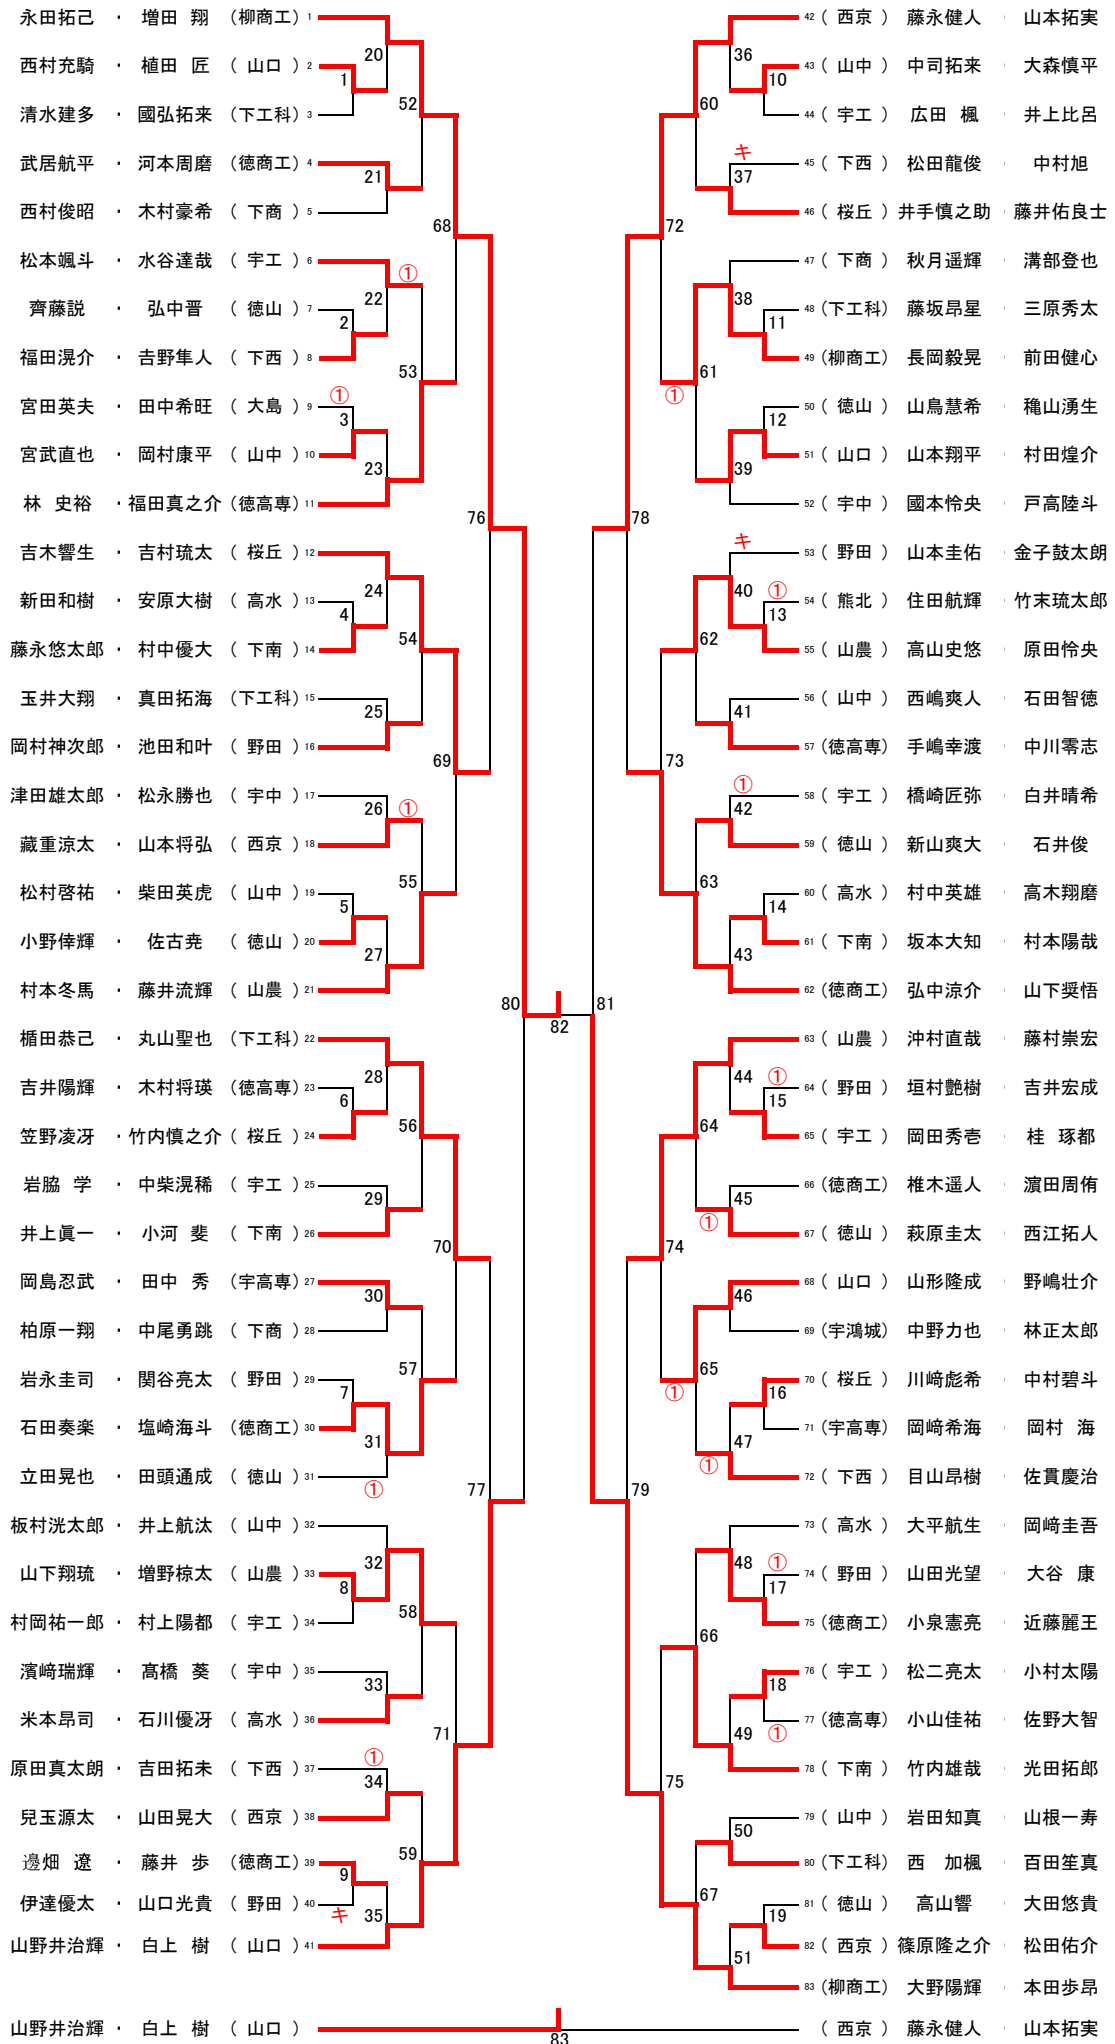

令和2年度山口県体育大会(高校の部)バドミントン競技
兼第49回全国高等学校選抜バドミントン大会山口県予選会 成績一覧

令和2年 11月14日(土)~11月16日(月)

維新百年記念公園文化アリーナ

男子

順位	学校対抗戦	順位	個人戦ダブルス	順位	個人戦シングルス
1位	柳井商工 高等学校	1位	永田拓己 ② 増田 翔 ② (柳井商工)	1位	増田 翔 ② (柳井商工)
2位	西京 高等学校	2位	大野陽輝 ② 本田歩昂 ② (柳井商工)	2位	永田拓己 ② (柳井商工)
3位	山口 高等学校	3位	山野井治輝 ② 白上 樹 ② (山口)	3位	大野陽輝 ② (柳井商工)
3位	山口農業 高等学校	4位	藤永健人 ② 山本拓実 ② (西京)	4位	本田歩昂 ② (柳井商工)

女子

順位	学校対抗戦	順位	個人戦ダブルス	順位	個人戦シングルス
1位	柳井商工 高等学校	1位	水津愛美 ② 新見桃芭 ① (柳井商工)	1位	水津愛美 ② (柳井商工)
2位	山口県桜ヶ丘 高等学校	2位	明地陽菜 ① 日野石杏 ① (柳井商工)	2位	明地陽菜 ① (柳井商工)
3位	華陵 高等学校	3位	永田萌恵 ② 金廣真季 ① (柳井商工)	3位	永田萌恵 ② (柳井商工)
3位	下関商業 高等学校	4位	兵頭更紗 ② 相本珠杏 ① (柳井商工)	4位	相本珠杏 ① (柳井商工)

学校対抗戦1位、個人対抗戦単・複各1~3位(3複3単)は

第49回全国高等学校選抜バドミントン大会中国地区予選会に出場します。

男子学校对抗戦 18

女子学校对抗戦 22

男子ダブルス(83)

女子シングルス(173)
ADブロック(87)

決勝戦

水津愛美 (柳商工) vs 明地陽菜 (柳商工)

女子シングルス(173)
BCブロック(86)

女子ダブルス(86)

男子シングルス(155) ADブロック(77)

決勝戦

増田 翔 (柳商工) ————— (柳商工) 永田拓己