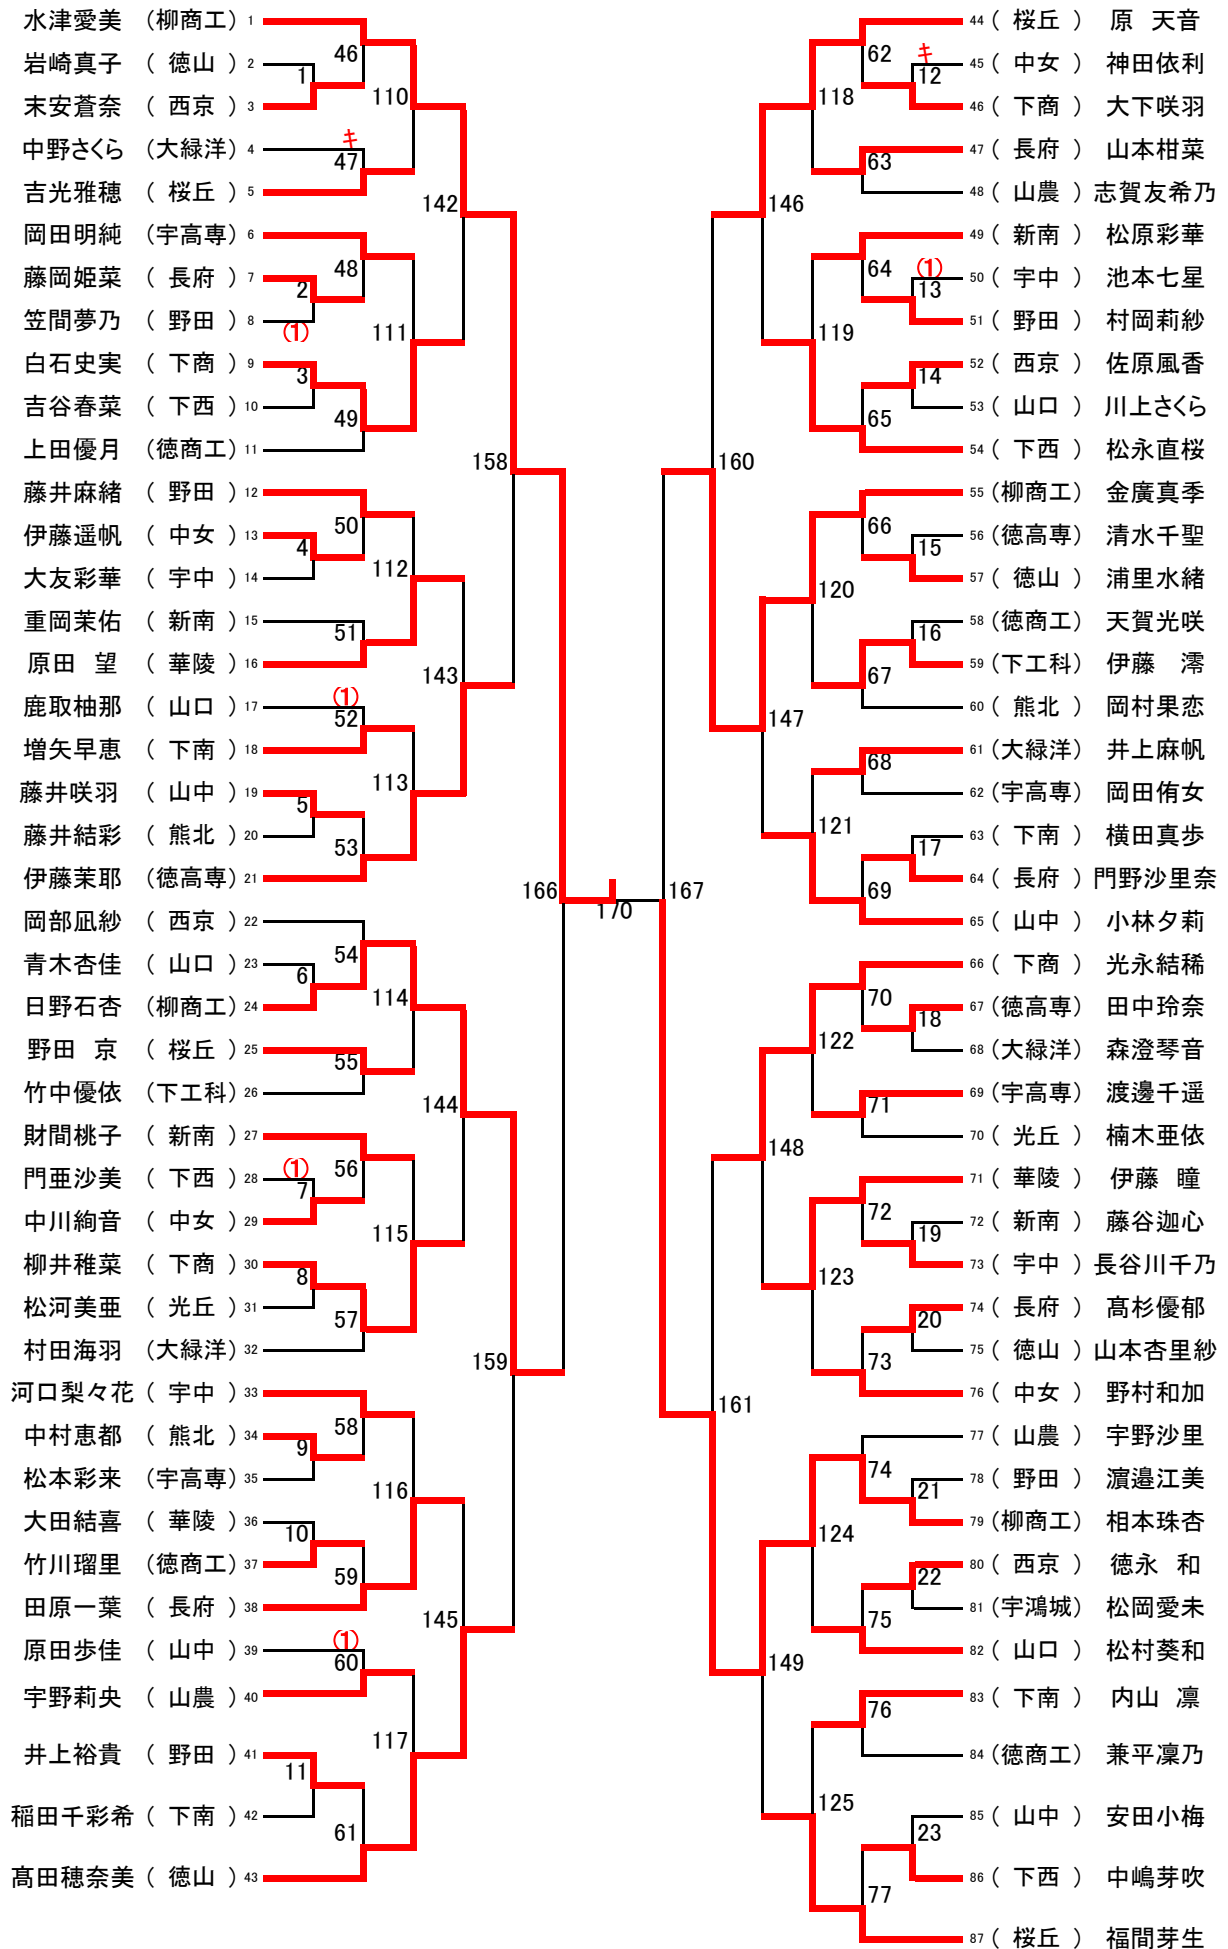

令和2年度山口県体育大会(高校の部)バドミントン競技
兼第49回全国高等学校選抜バドミントン大会山口県予選会 成績一覧

令和2年 11月14日(土)~11月16日(月)

維新百年記念公園文化アリーナ

男子

順位	学校対抗戦	順位	個人戦ダブルス	順位	個人戦シングルス
1位	柳井商工 高等学校	1位	永田拓己 ② 増田 翔 ② (柳井商工)	1位	増田 翔 ② (柳井商工)
2位	西京 高等学校	2位	大野陽輝 ② 本田歩昂 ② (柳井商工)	2位	永田拓己 ② (柳井商工)
3位	山口 高等学校	3位	山野井治輝 ② 白上 樹 ② (山口)	3位	大野陽輝 ② (柳井商工)
3位	山口農業 高等学校	4位	藤永健人 ② 山本拓実 ② (西京)	4位	本田歩昂 ② (柳井商工)

女子

順位	学校対抗戦	順位	個人戦ダブルス	順位	個人戦シングルス
1位	柳井商工 高等学校	1位	水津愛美 ② 新見桃芭 ① (柳井商工)	1位	水津愛美 ② (柳井商工)
2位	山口県桜ヶ丘 高等学校	2位	明地陽菜 ① 日野石杏 ① (柳井商工)	2位	明地陽菜 ① (柳井商工)
3位	華陵 高等学校	3位	永田萌恵 ② 金廣真季 ① (柳井商工)	3位	永田萌恵 ② (柳井商工)
3位	下関商業 高等学校	4位	兵頭更紗 ② 相本珠杏 ① (柳井商工)	4位	相本珠杏 ① (柳井商工)

学校対抗戦1位、個人対抗戦単・複各1~3位(3複3単)は

第49回全国高等学校選抜バドミントン大会中国地区予選会に出場します。

男子学校对抗戦 18

女子学校对抗戦 22

男子ダブルス(83)

女子シングルス(173)
ADブロック(87)

決勝戦

水津愛美 (柳商工) vs 明地陽菜 (柳商工)