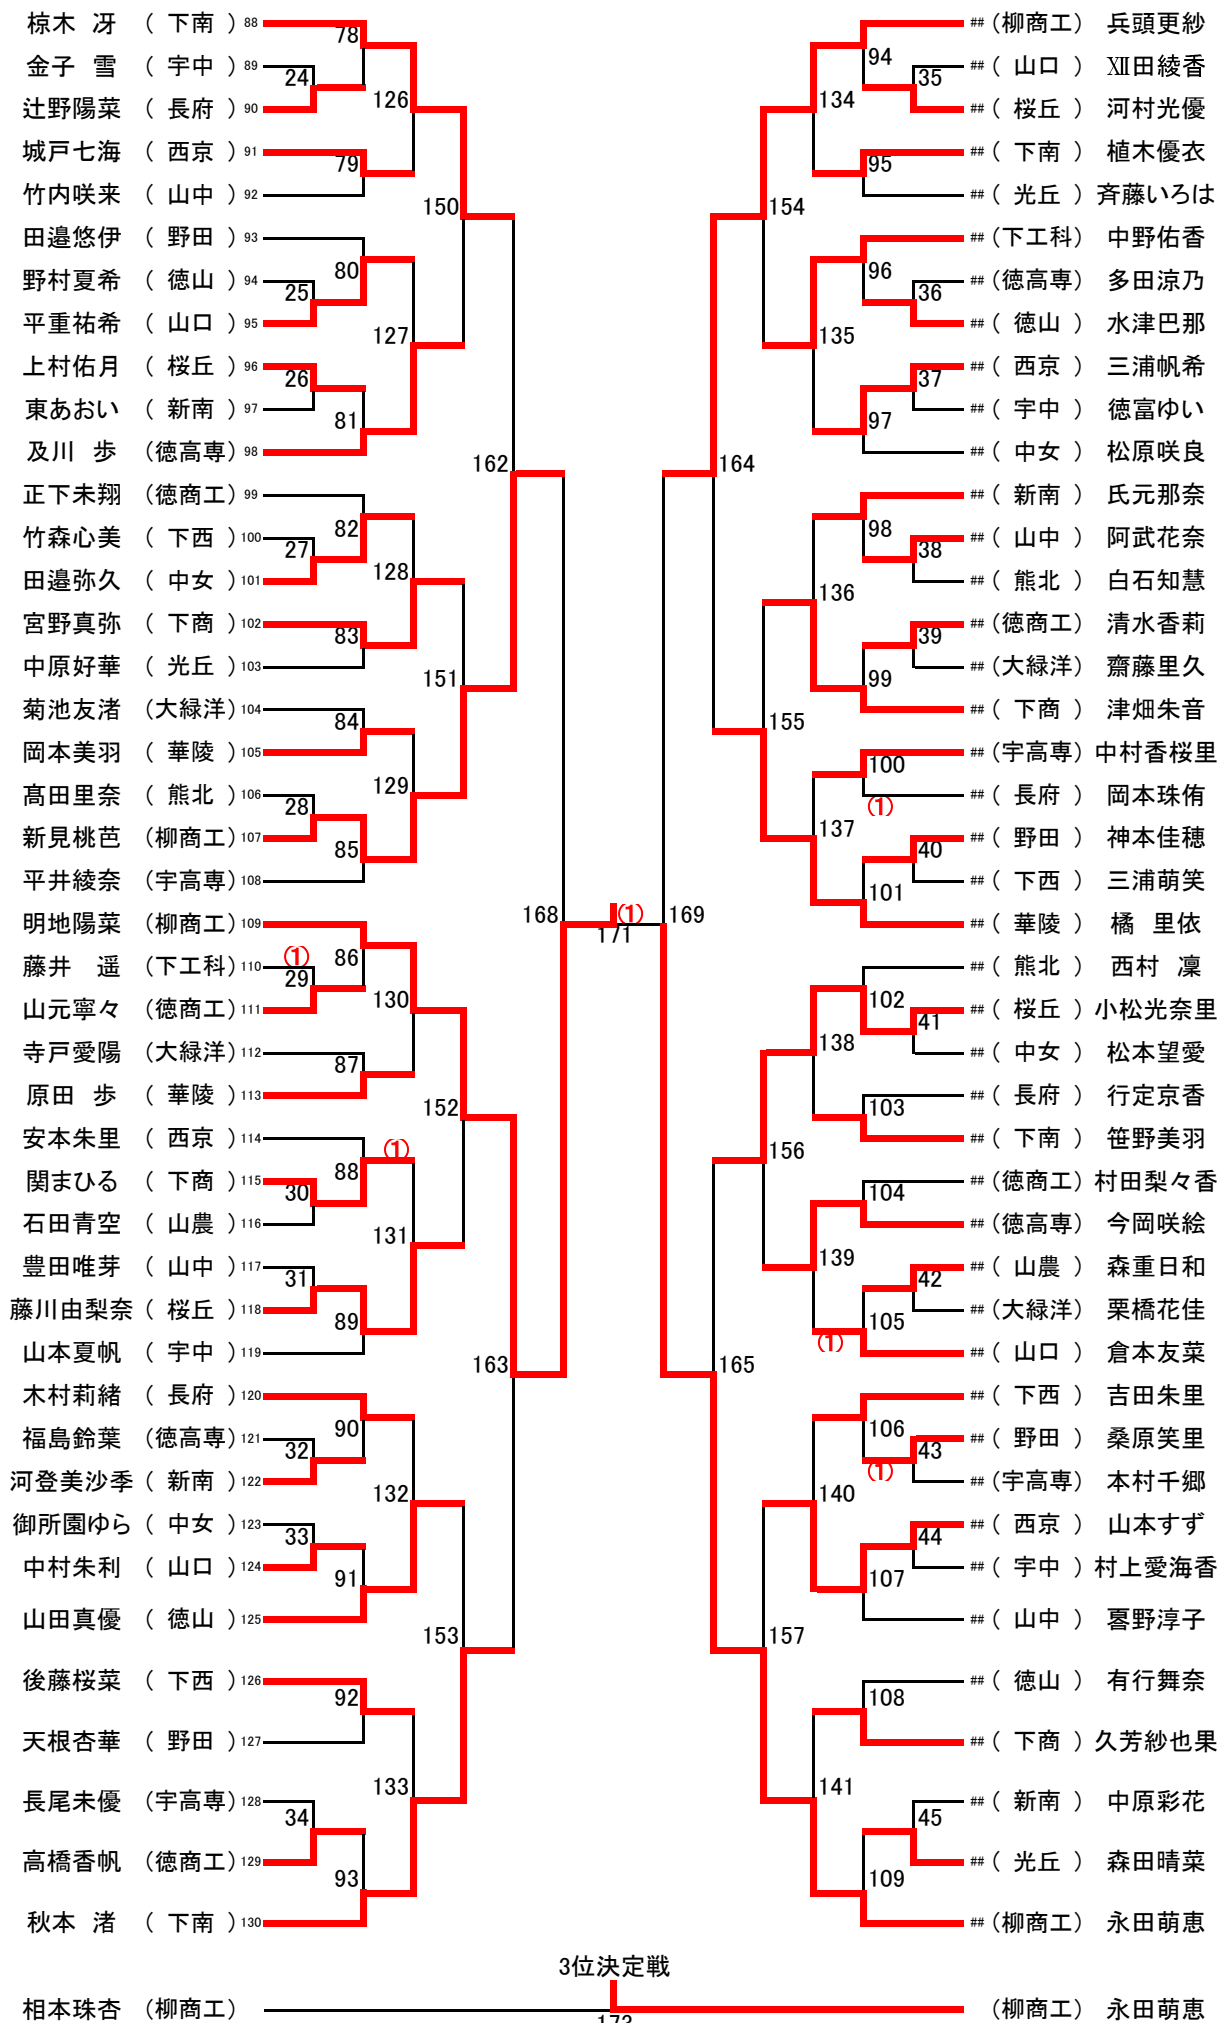

女子シングルス(173)
BCブロック(86)