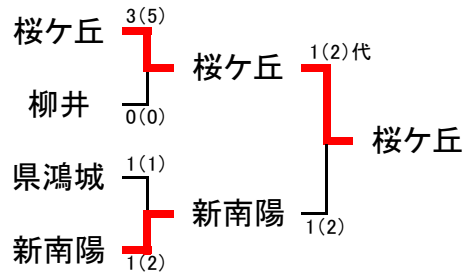

令和2年度 山口県体育大会 兼 新人大会(剣道競技)

【男子団体】

令和2年度 山口県体育大会 兼 新人大会(剣道競技)

【女子団体】

男子団体 準決勝戦・決勝戦

女子団体 準決勝戦・決勝戦

成績表

男子団体準決勝戦