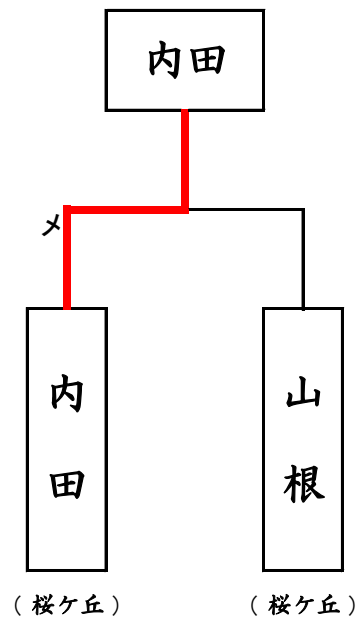

【男子個人】 決勝戦

【女子個人】 決勝戦

【男子個人】

準決勝

【女子個人】

準決勝