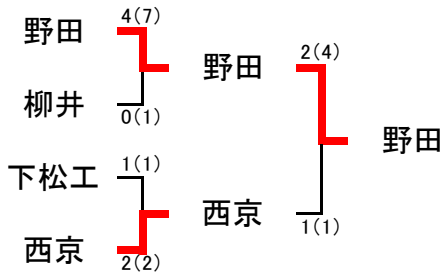

【 女子 個 人 の 部 】

第1位	<small>うちだ まこ</small> 内田 まこ	(山口県桜ヶ丘 高等学校 2年 二段)
第2位	<small>やまね あかり</small> 山根 あかり	(山口県桜ヶ丘 高等学校 2年 二段)
第3位	<small>はしもと もえ</small> 橋本 萌	(山口県桜ヶ丘 高等学校 1年 二段)
第3位	<small>こうの あやか</small> 河野 礼佳	(山口県桜ヶ丘 高等学校 2年 二段)

令和2年度 山口県体育大会 兼 新人大会(剣道競技)

【男子団体】

令和2年度 山口県体育大会 兼 新人大会(剣道競技)

【女子団体】

男子団体 準決勝戦・決勝戦

女子団体 準決勝戦・決勝戦

成績表

男子団体準決勝戦