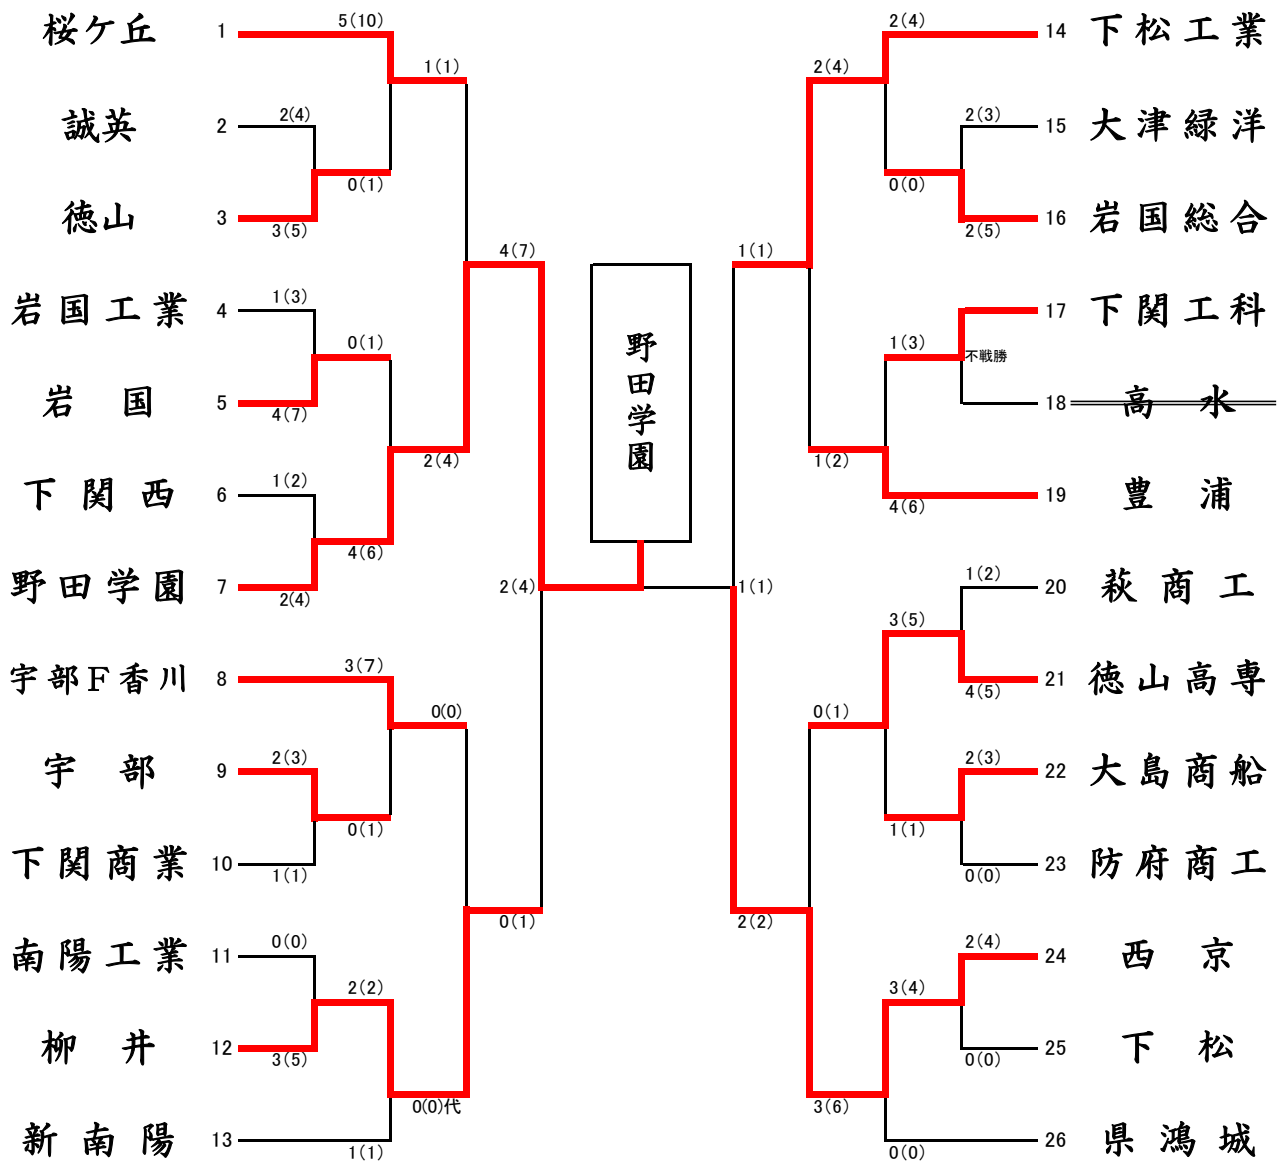

令和2年度 山口県体育大会 兼 新人大会(剣道競技)

【男子団体】