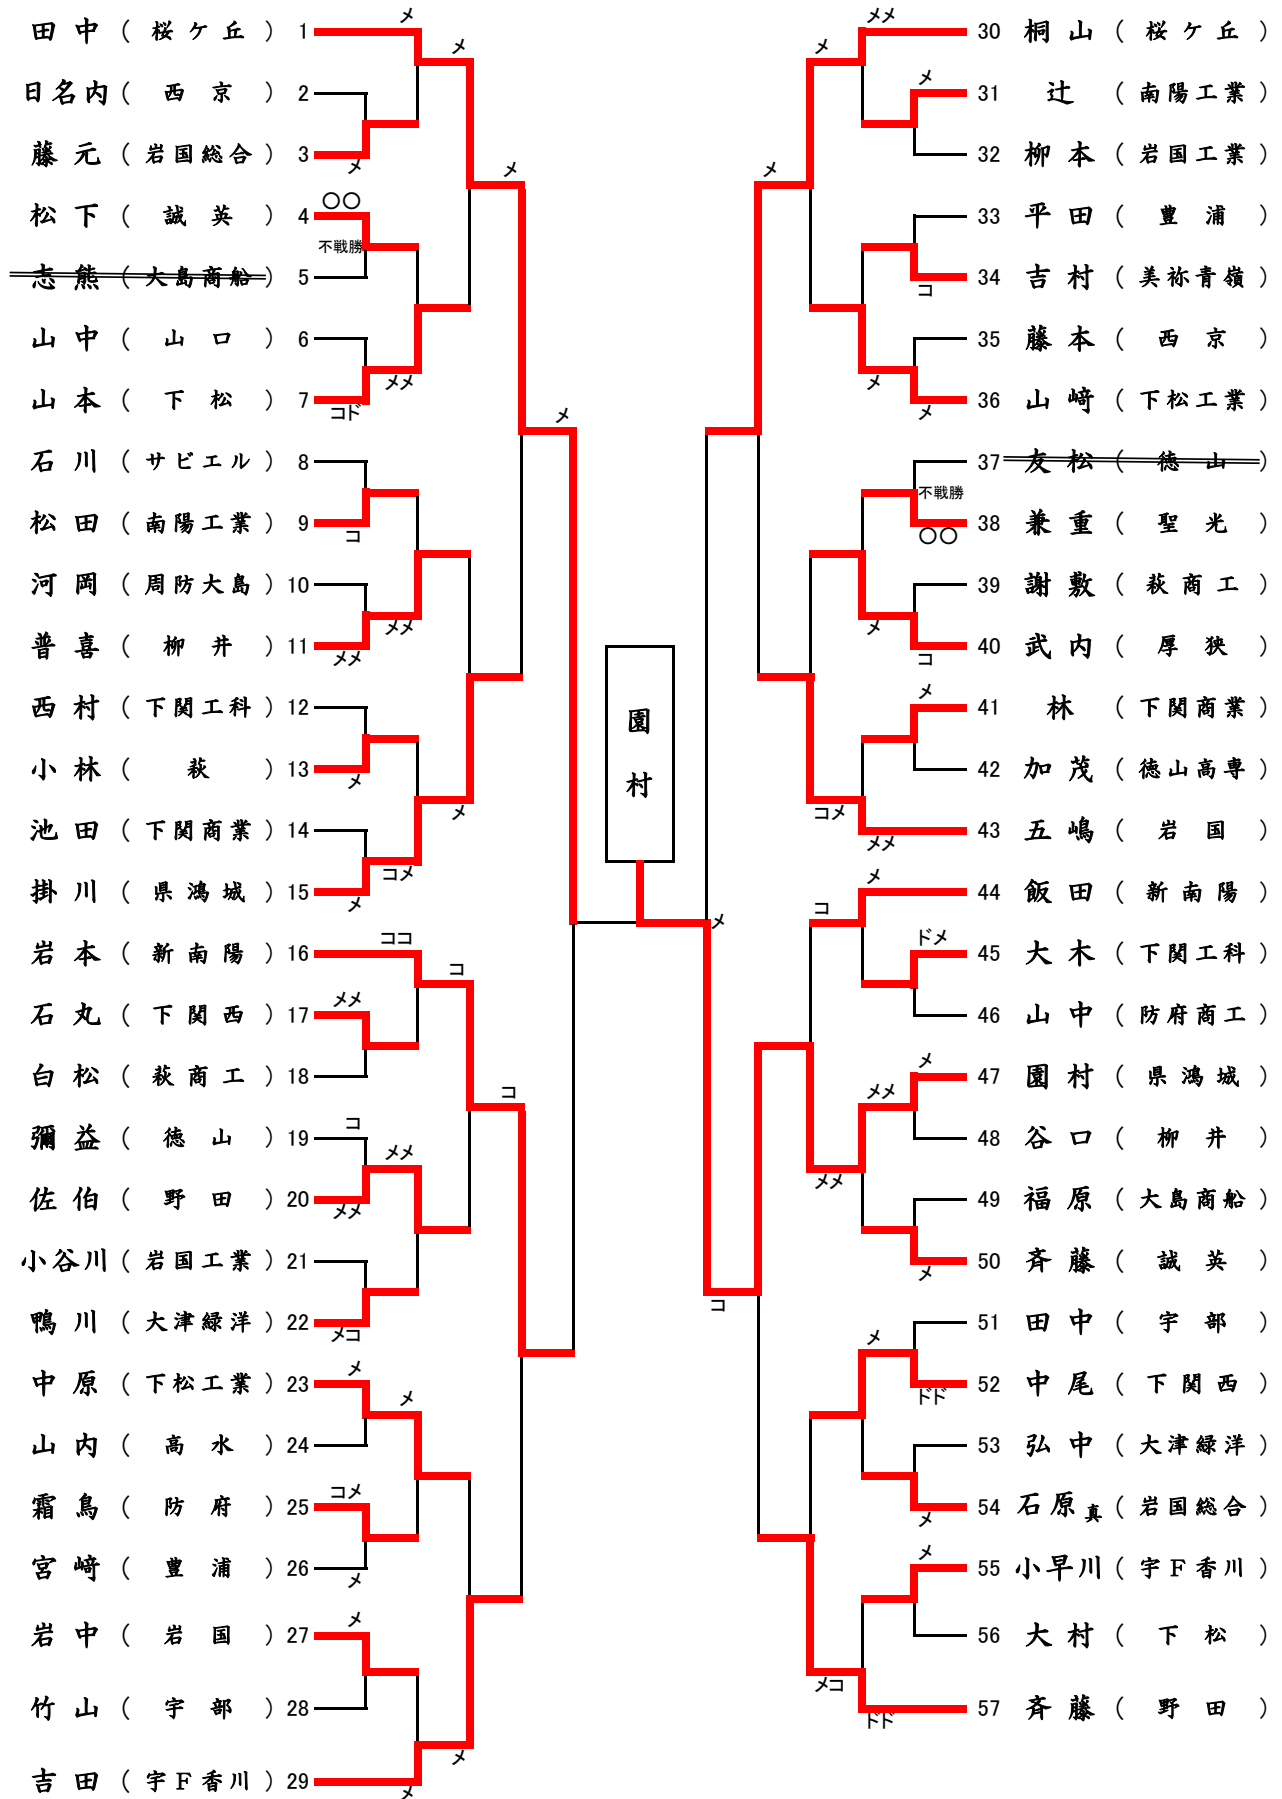

令和2年度 山口県体育大会 兼 新人大会(剣道競技)

【男子個人1】