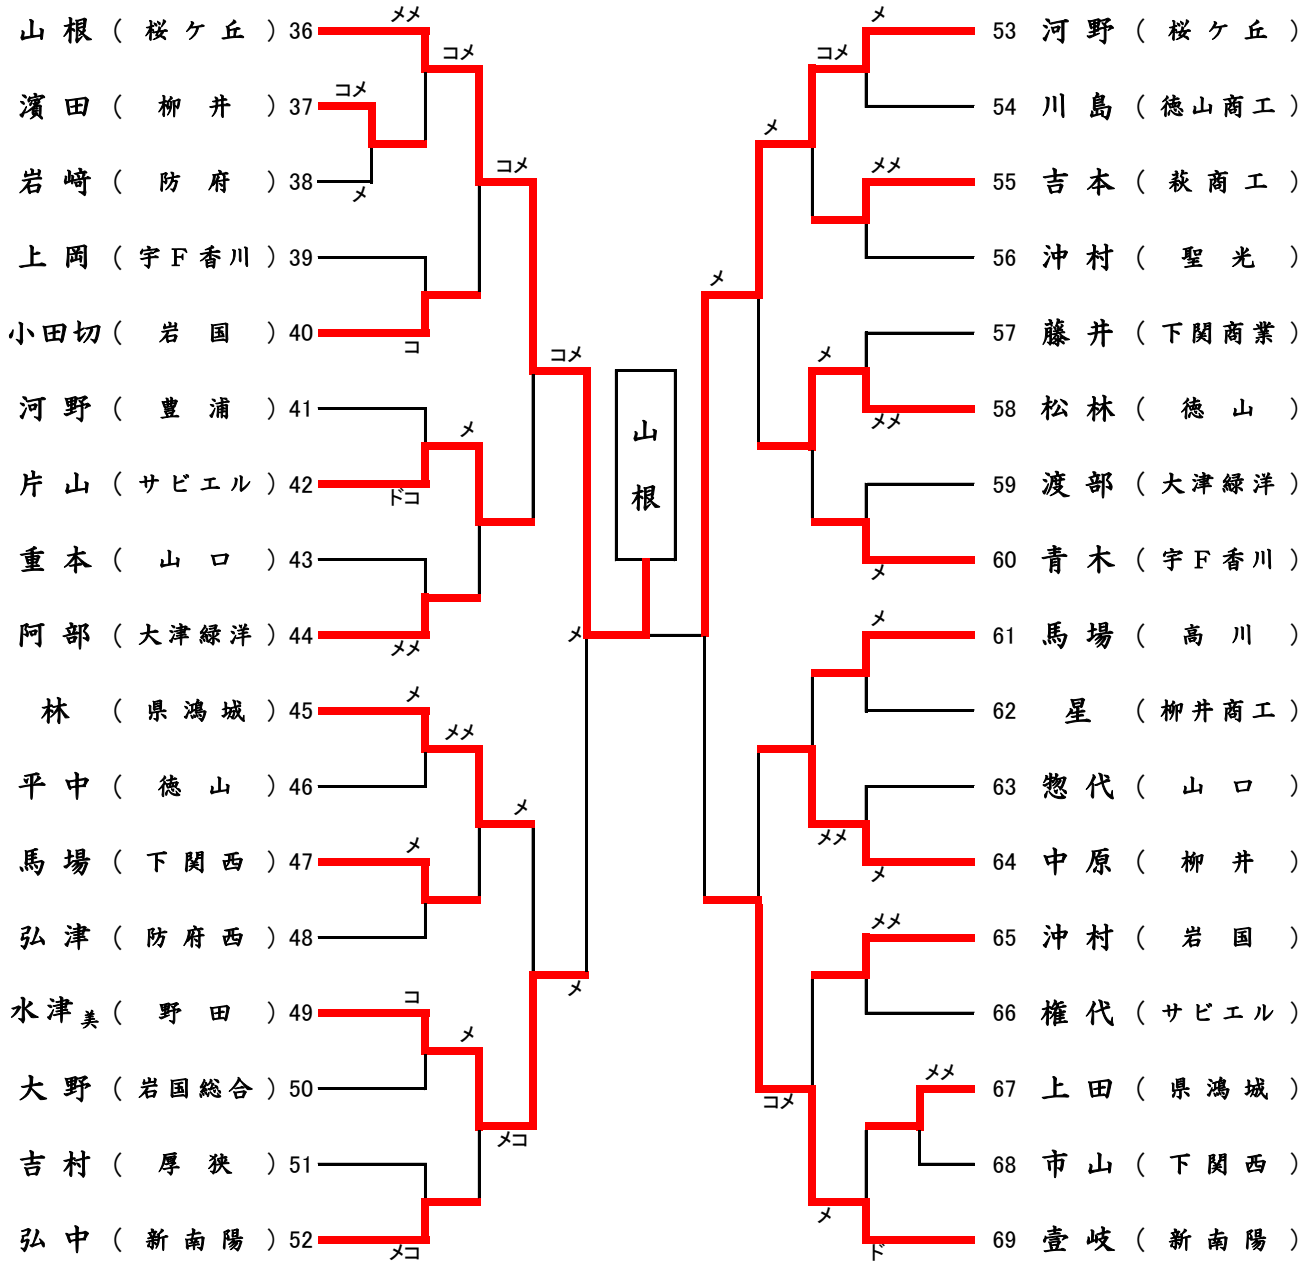

令和2年度 山口県体育大会 兼 新人大会(剣道競技)

【男子個人1】

令和2年度 山口県体育大会 兼 新人大会(剣道競技)

【男子個人2】

令和2年度 山口県体育大会 兼 新人大会(剣道競技)

【女子個人1】

令和2年度 山口県体育大会 兼 新人大会(剣道競技)

【女子個人2】

【男子個人】 決勝戦

【女子個人】 決勝戦

【男子個人】

準決勝

【女子個人】

準決勝