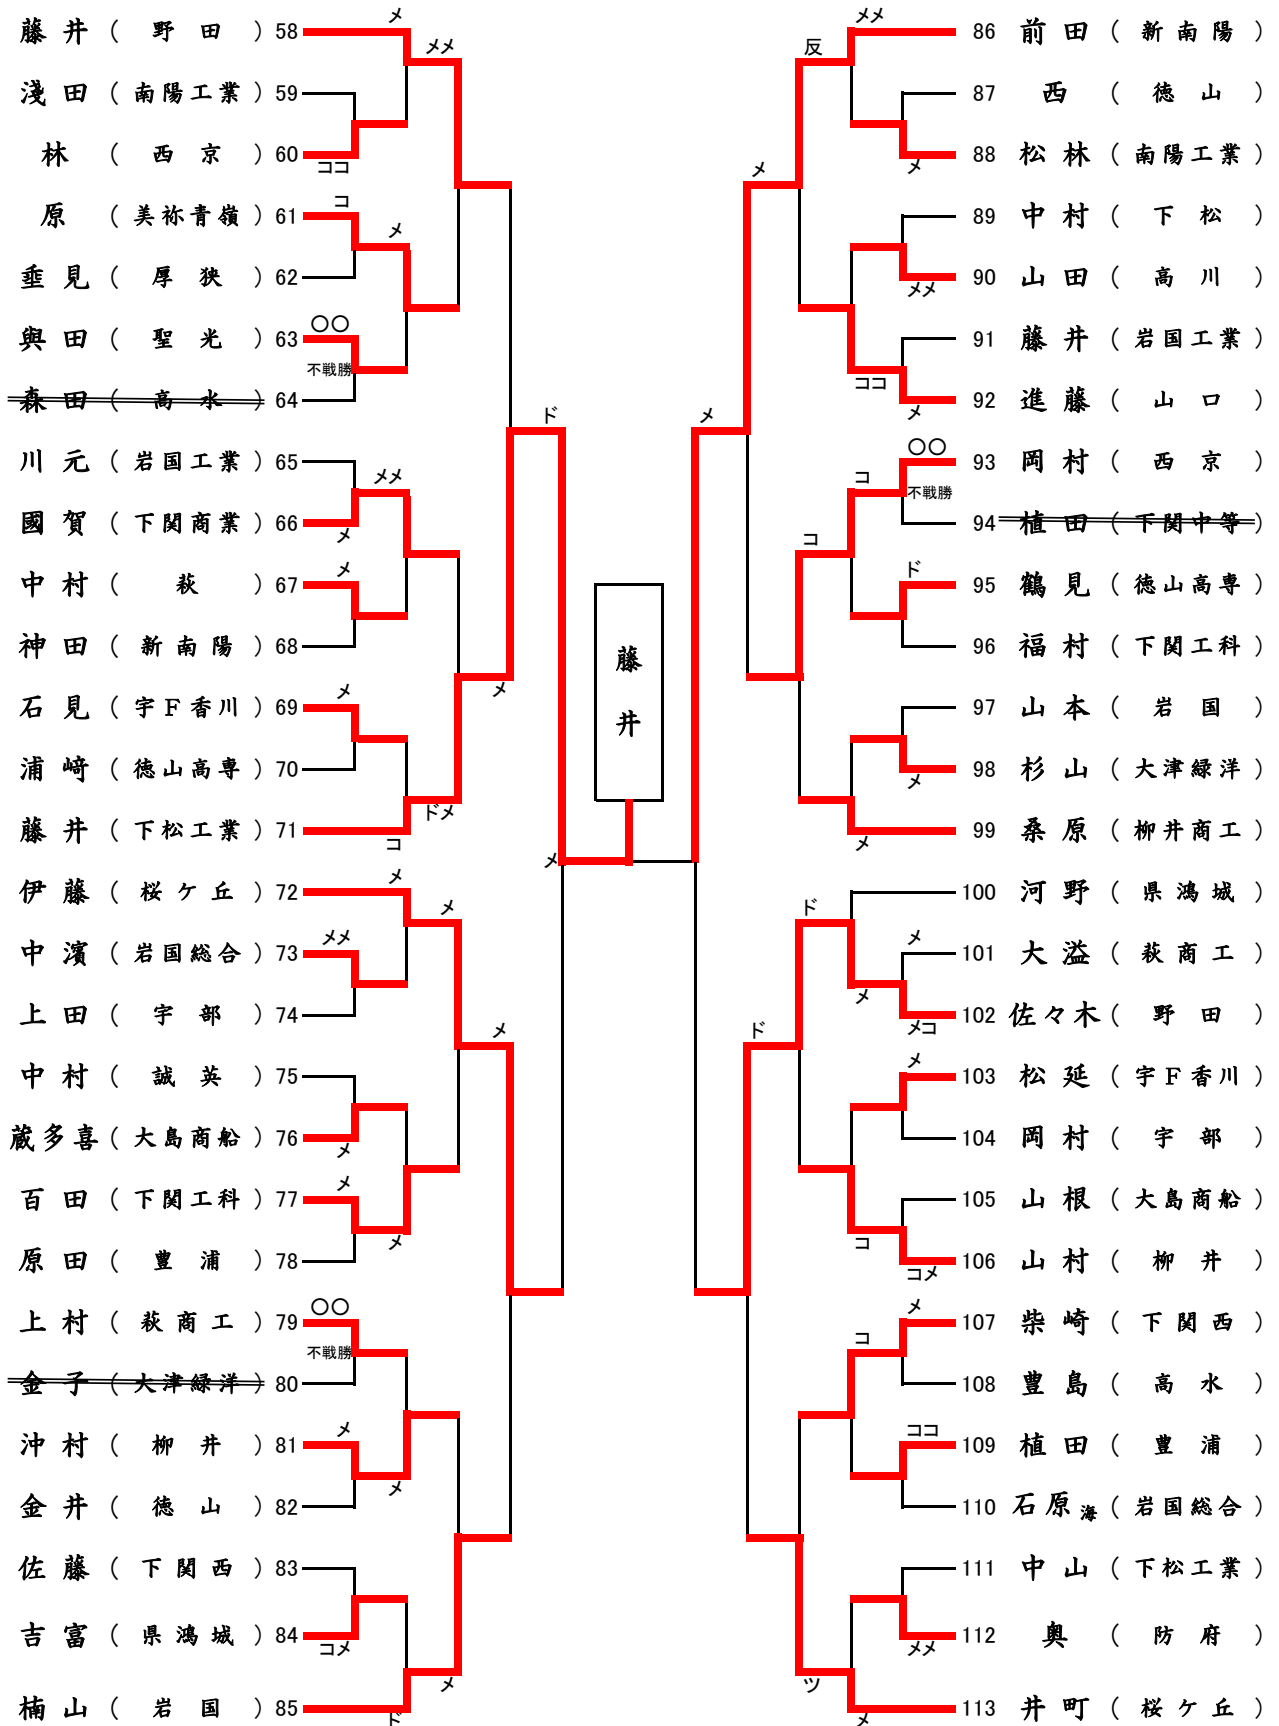

令和2年度 山口県体育大会 兼 新人大会(剣道競技)

【男子個人2】