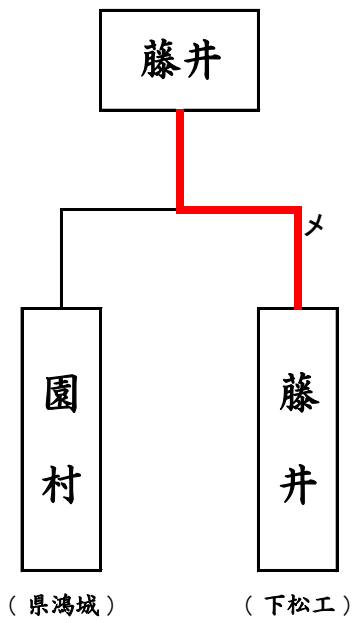

【男子個人】 決勝戦

【女子個人】 決勝戦

【男子個人】

準決勝

【女子個人】

準決勝