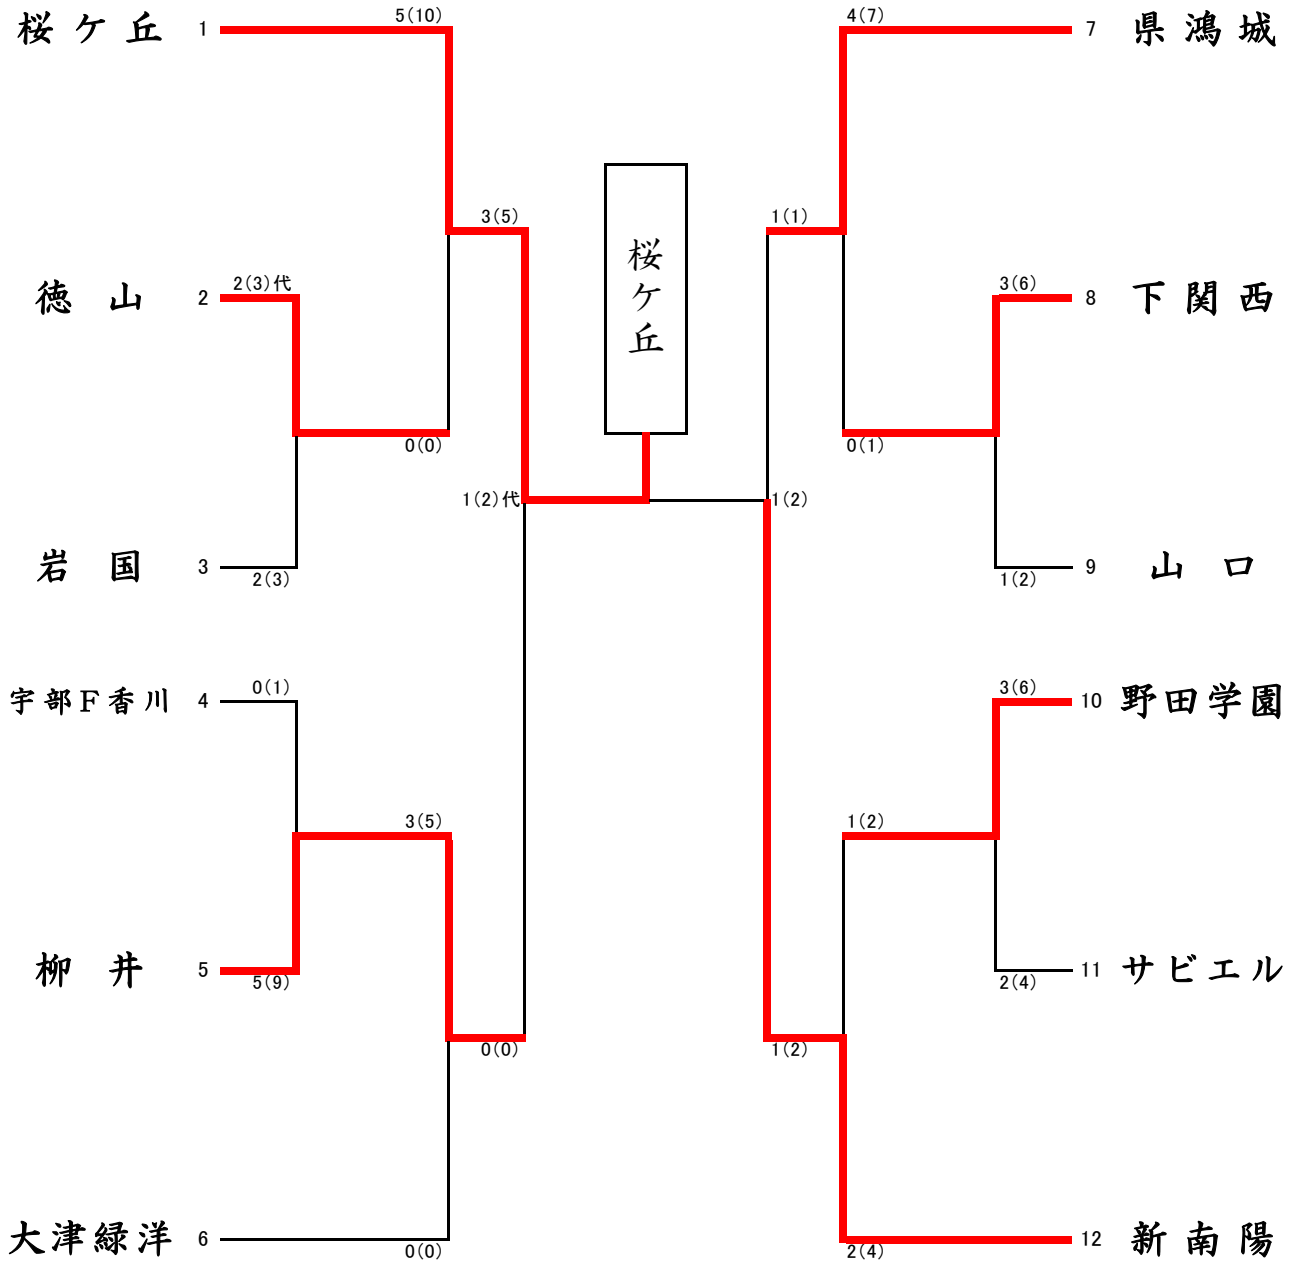

【 女子 個 人 の 部 】

第1位	<small>うちだ まこ</small> 内田 まこ	(山口県桜ヶ丘 高等学校 2年 二段)
第2位	<small>やまね あかり</small> 山根 あかり	(山口県桜ヶ丘 高等学校 2年 二段)
第3位	<small>はしもと もえ</small> 橋本 萌	(山口県桜ヶ丘 高等学校 1年 二段)
第3位	<small>こうの あやか</small> 河野 礼佳	(山口県桜ヶ丘 高等学校 2年 二段)

令和2年度 山口県体育大会 兼 新人大会(剣道競技)

【男子団体】

令和2年度 山口県体育大会 兼 新人大会(剣道競技)

【女子団体】

男子団体 準決勝戦・決勝戦

女子団体 準決勝戦・決勝戦

成績表

男子団体準決勝戦