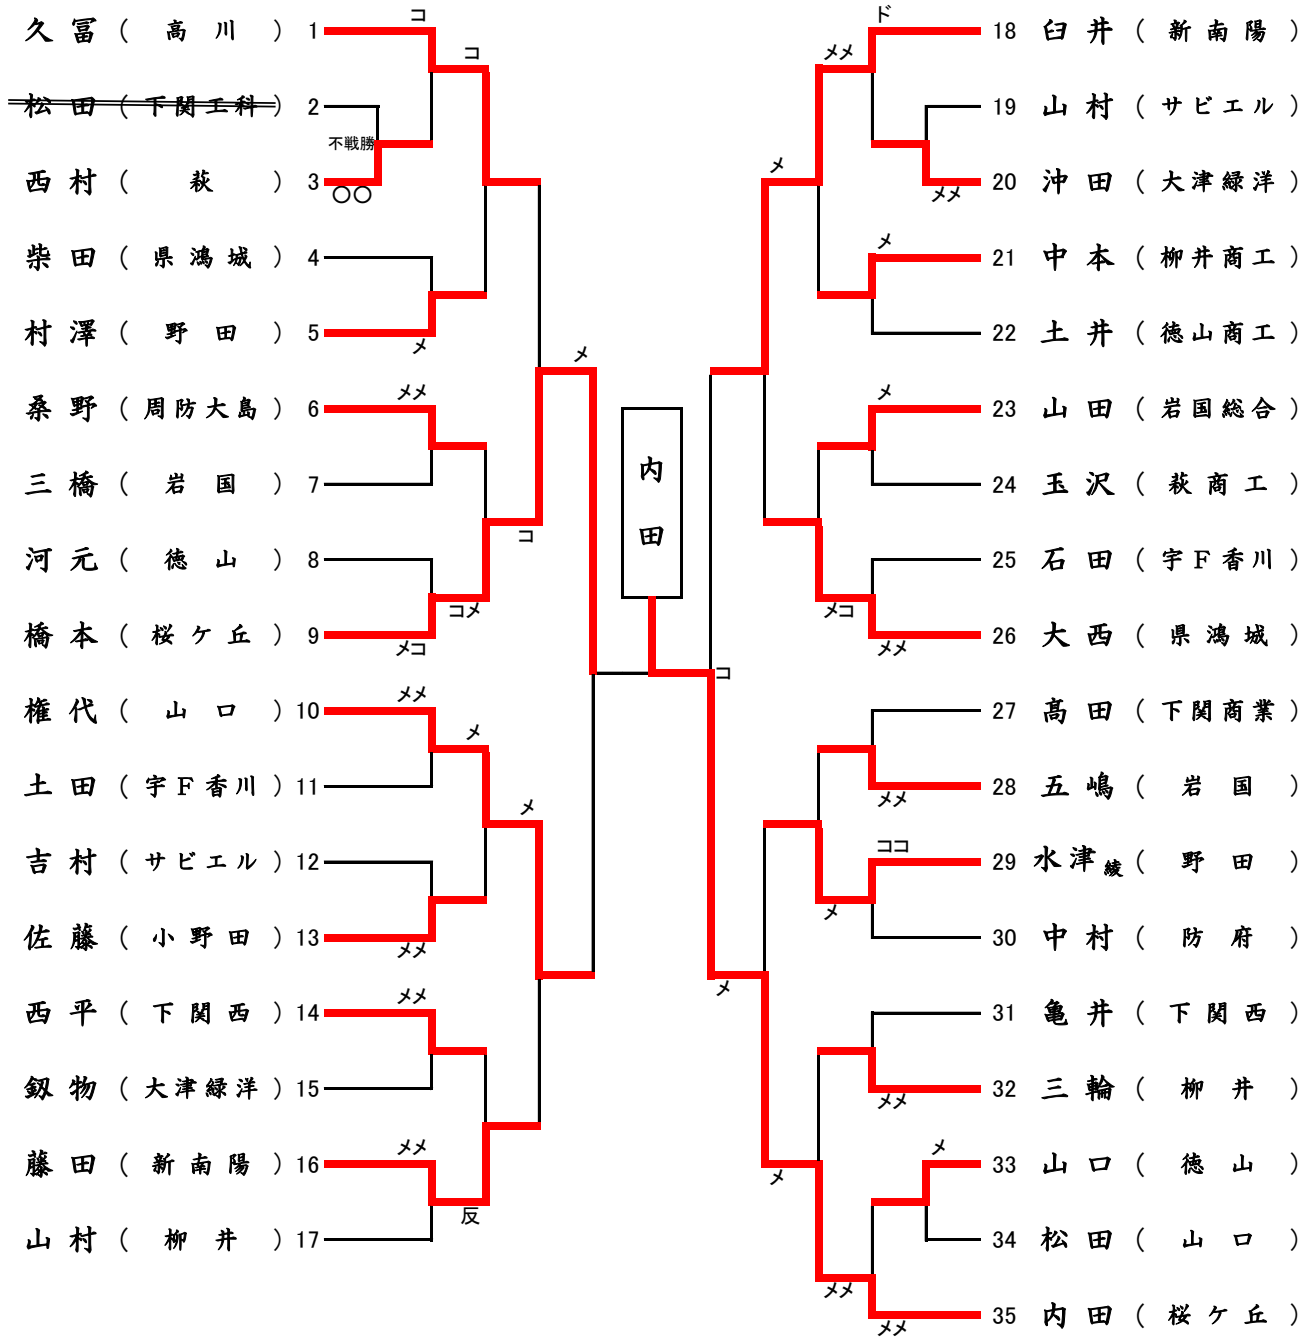

令和2年度 山口県体育大会 兼 新人大会(剣道競技)

【男子個人1】

令和2年度 山口県体育大会 兼 新人大会(剣道競技)

【男子個人2】

令和2年度 山口県体育大会 兼 新人大会(剣道競技)

【女子個人1】

令和2年度 山口県体育大会 兼 新人大会(剣道競技)

【女子個人2】