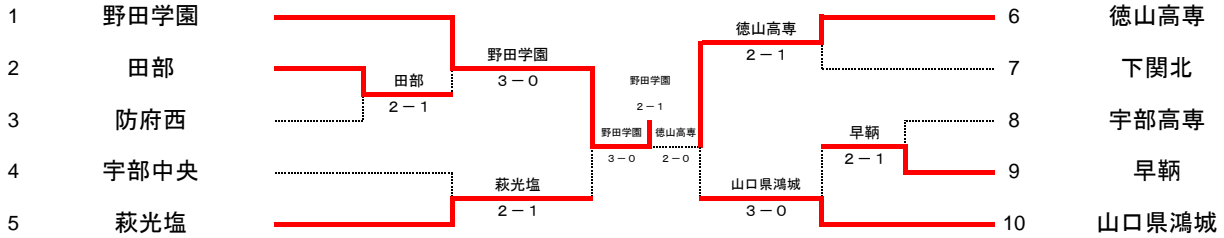

令和2年度山口県体育大会テニス競技高校の部（団体）兼 第43回全国選抜高校テニス大会山口県予選会

令和2年11月1日 宇部中央公園テニスコート

団体B【男子】

団体B【男子】詳細

1 R				1 R				2 R						
2	田部	2-1	3	防府西	8	宇部高専	1-2	9	早鞆	1	野田学園	3-0	2	田部
D1	比嘉 巧	4-6	D1	針谷 圭吾	D1		0-6	D1	西林 隆聖	D1	小下 陽大	6-0	D1	比嘉 巧
	久木元 遼			沖谷 聡					津森 喬太		原田 瑠威			久木元 遼
S1	石田 光希	6-3	S1	藤村 真義	S1	石津柊哉	6-2	S1	植田流希亜	S1	今城 朝翔	6-1	S1	石田 光希
S2	切田 航輝	6-1	S2	足芝 雅斗	S2	吉富千起	2-6	S2	菊地 和	S2	市村 知義	6-3	S2	切田 航輝
2 R				2 R				2 R						
4	宇部中央	1-2	5	萩光塩	6	徳山高専	2-1	7	下関北	9	早鞆	0-3	10	山口県鴻城
D1	齋藤 洸輝	6-0	D1		D1	藤本 拓郎	2-6	D1	小野里 勇希	D1	植田流希亜	2-6	D1	吉村 箇重
	島田 太一					谷川 咲太			高尾 愛斗		久原 寛太			秋松 海翔
S1	中尾 峻也	1-6	S1	山本 良	S1	松村 和樹	6-1	S1	國吉 誠	S1	今城 朝翔	0-6	S1	村岡 亮太
S2	岡崎 哲也	3-6	S2	上領 日向	S2	谷口慶太郎	6-3	S2	小山 侑希	S2	菊地 和	3-6	S2	河内山 匠
準決勝				準決勝				決勝						
1	野田学園	3-0	5	萩光塩	6	徳山高専	2-0	10	山口県鴻城	1	野田学園	2-1	6	徳山高専
D1	小下 陽大	6-0	D1		D1	浦川 雄平	6-打切	D1	吉村 箇重	D1	小下 陽大	6-4	D1	浦川 雄平
	市村 知義					谷川 咲太			秋松 海翔		原田 瑠威			藤本 拓郎
S1	今城 朝翔	6-2	S1	山本 良	S1	松村 和樹	6-1	S1	村岡 亮太	S1	今城 朝翔	6-1	S1	松村 和樹
S2	原田 瑠威	6-4	S2	上領 日向	S2	谷口慶太郎	6-0	S2	菅野 涼太	S2	大畑 太一	0-6	S2	谷口慶太郎