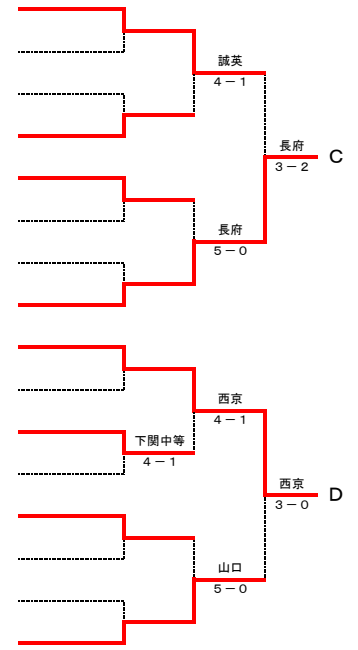

決勝トーナメント 2位戦

S1		-		S1	
D1		-		D1	
S2		-		S2	
D2		-		D2	
S3		-		S3	

令和2年度山口県体育大会テニス競技高校の部（団体）兼 第43回全国選抜高校テニス大会山口県予選会

令和2年10月31日～11月1日 宇部中央公園テニスコート

団体A【女子】
決勝トーナメント

- A 野田学園
- B 防 府
- C 長 府
- D 西 京

2位決定戦（同じ対戦は行わない）

予選トーナメント

- A1 野田学園
- B1 山口中央
- B2 B y e
- B3 B y e
- B4 防府
- B5 高森
- B6 B y e
- B7 B y e
- B8 宇部中央

- C1 誠英
- C2 B y e
- C3 B y e
- C4 防府西
- C5 華陵
- C6 B y e
- C7 B y e
- C8 長府
- D1 西京
- D2 B y e
- D3 下関中等
- D4 宇部
- D5 美祢青嶺
- D6 B y e
- D7 B y e
- D8 山口