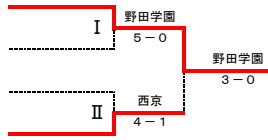

決勝トーナメント 2位戦

S1		-		S1	
D1		-		D1	
S2		-		S2	
D2		-		D2	
S3		-		S3	

令和2年度山口県体育大会テニス競技高校の部（団体）兼 第43回全国選抜高校テニス大会山口県予選会

令和2年10月31日～11月1日 宇部中央公園テニスコート

団体A【女子】
決勝トーナメント

- A 野田学園
- B 防 府
- C 長 府
- D 西 京

2位決定戦（同じ対戦は行わない）

予選トーナメント

- A1 野田学園
- B1 山口中央
- B2 B y e
- B3 B y e
- B4 防府
- B5 高森
- B6 B y e
- B7 B y e
- B8 宇部中央

- C1 誠英
- C2 B y e
- C3 B y e
- C4 防府西
- C5 華陵
- C6 B y e
- C7 B y e
- C8 長府
- D1 西京
- D2 B y e
- D3 下関中等
- D4 宇部
- D5 美祢青嶺
- D6 B y e
- D7 B y e
- D8 山口