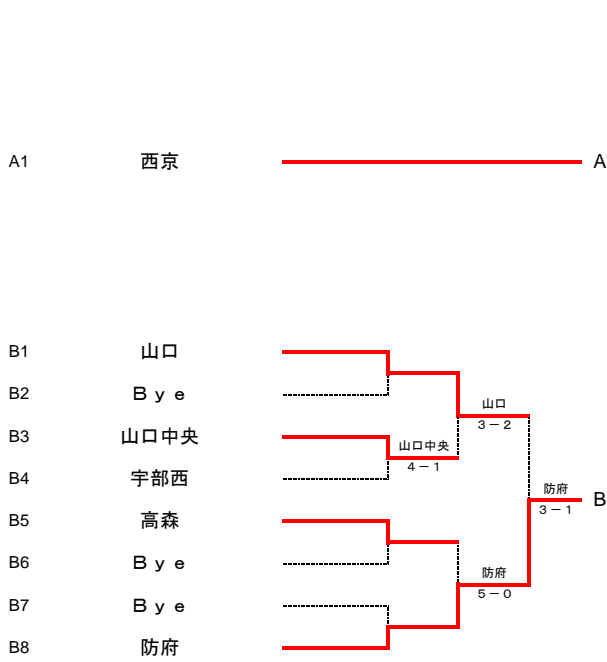

令和2年度山口県体育大会テニス競技高校の部（団体）兼 第43回全国選抜高校テニス大会山口県予選会

令和2年10月31日～11月1日 宇部中央公園テニスコート

団体A【男子】
決勝トーナメント

予選トーナメント

2位決定戦（同じ対戦は行わない）

決勝トーナメント1回戦の結果の通り

令和2年度山口県体育大会テニス競技高校の部(団体)兼第43回全国選抜高校テニス大会山口県予選会

令和2年10月31日~11月1日 宇部中央公園テニスコート

団体A【男子】詳細

1R

B3	山口中央	4	-	1	B4	宇部西
S1	野村 凜	5	-	7	S1	藤本 匠
D1	植垣 快飛	6	-	2	D1	岩村 幹
	山本 聖					田中 翔太
S2	小山 瑠士	6	-	1	S2	原田 晴季
D2	梶原 光正	7	-	75	D2	三隅 駿
	末富 佑弥					吉本 一仁
S3	梅迫 秀輔	6	-	1	S3	村田 伊織

1R

C3	萩	2	-	3	C4	下関中等
S1	阿武 怜司	1	-	6	S1	下橋 健大
D1	大賀 来実	6	-	2	D1	末原 帆稀
	有道 和徳					木村 豪志
S2	木村 陽翔	0	-	6	S2	小林 聡馬
D2	山本 晴輝	6	-	1	D2	森田 琢磨
	木下 海汰					木村 翔琉
S3	厚東 柊希	5	-	7	S3	折田 敦志