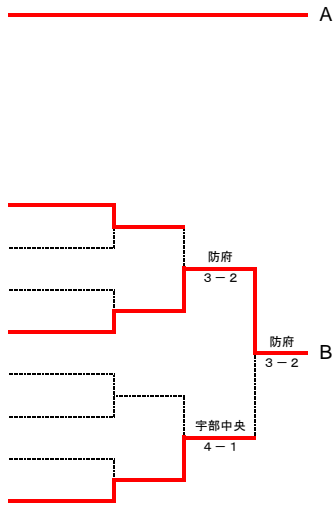

決勝トーナメント 2位戦

S1		-		S1	
D1		-		D1	
S2		-		S2	
D2		-		D2	
S3		-		S3	

令和2年度山口県体育大会テニス競技高校の部（団体）兼 第43回全国選抜高校テニス大会山口県予選会

令和2年10月31日～11月1日 宇部中央公園テニスコート

団体A【女子】
決勝トーナメント

- A 野田学園
- B 防 府
- C 長 府
- D 西 京

2位決定戦（同じ対戦は行わない）

予選トーナメント

- A1 野田学園
- B1 山口中央
- B2 B y e
- B3 B y e
- B4 防府
- B5 高森
- B6 B y e
- B7 B y e
- B8 宇部中央

- C1 誠英
- C2 B y e
- C3 B y e
- C4 防府西
- C5 華陵
- C6 B y e
- C7 B y e
- C8 長府
- D1 西京
- D2 B y e
- D3 下関中等
- D4 宇部
- D5 美祢青嶺
- D6 B y e
- D7 B y e
- D8 山口