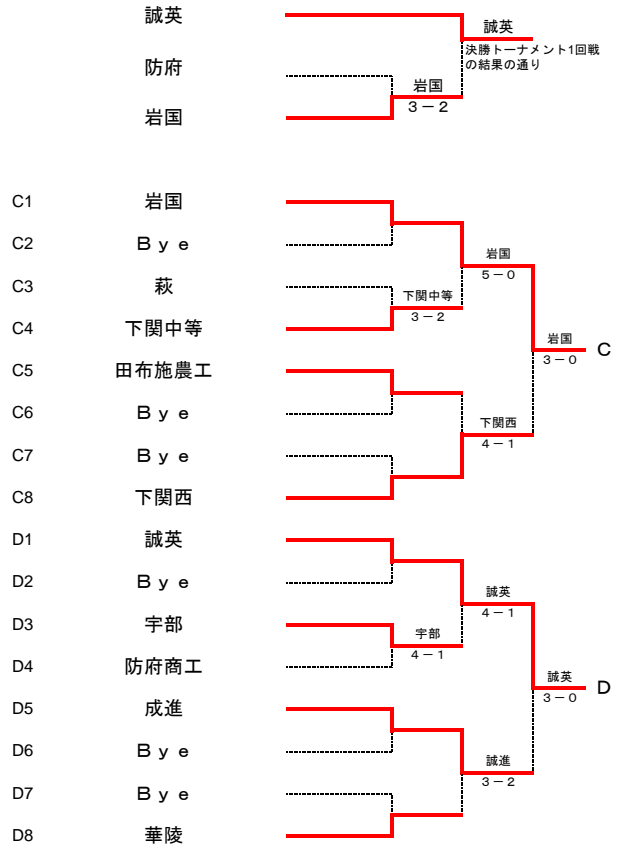

令和2年度山口県体育大会テニス競技高校の部（団体）兼 第43回全国選抜高校テニス大会山口県予選会

令和2年10月31日～11月1日 宇部中央公園テニスコート

団体A【男子】
決勝トーナメント

予選トーナメント

2位決定戦（同じ対戦は行わない）

決勝トーナメント1回戦の結果の通り

令和2年度山口県体育大会テニス競技高校の部(団体)兼第43回全国選抜高校テニス大会山口県予選会

令和2年10月31日~11月1日 宇部中央公園テニスコート

団体A【男子】詳細

1R

B3	山口中央	4	-	1	B4	宇部西
S1	野村 凜	5	-	7	S1	藤本 匠
D1	植垣 快飛	6	-	2	D1	岩村 幹
	山本 聖					田中 翔太
S2	小山 瑠士	6	-	1	S2	原田 晴季
D2	梶原 光正	7	-	75	D2	三隅 駿
	末富 佑弥					吉本 一仁
S3	梅迫 秀輔	6	-	1	S3	村田 伊織

1R

C3	萩	2	-	3	C4	下関中等
S1	阿武 怜司	1	-	6	S1	下橋 健大
D1	大賀 来実	6	-	2	D1	末原 帆稀
	有道 和徳					木村 豪志
S2	木村 陽翔	0	-	6	S2	小林 聡馬
D2	山本 晴輝	6	-	1	D2	森田 琢磨
	木下 海汰					木村 翔琉
S3	厚東 柊希	5	-	7	S3	折田 敦志