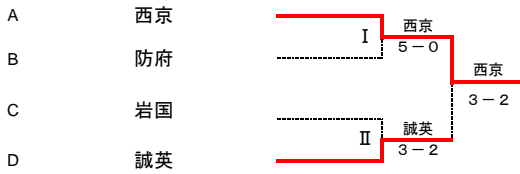

令和2年度山口県体育大会テニス競技高校の部（団体）兼 第43回全国選抜高校テニス大会山口県予選会

令和2年10月31日～11月1日 宇部中央公園テニスコート

団体A【男子】
決勝トーナメント

予選トーナメント

2位決定戦（同じ対戦は行わない）

決勝トーナメント1回戦の結果の通り

令和2年度山口県体育大会テニス競技高校の部(団体)兼第43回全国選抜高校テニス大会山口県予選会

令和2年10月31日~11月1日 宇部中央公園テニスコート