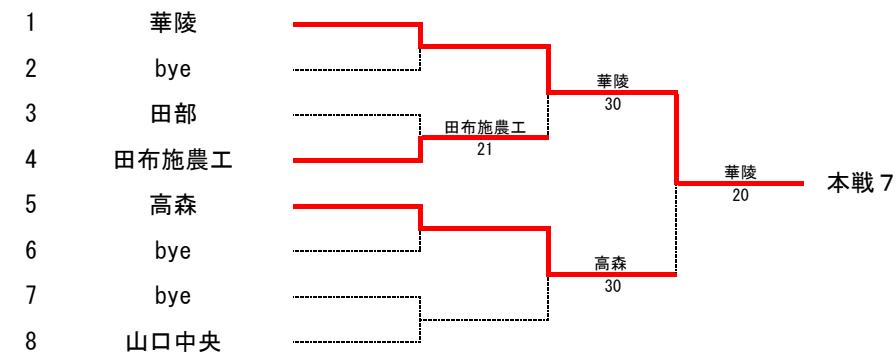

第72回山口県高等学校総合体育大会テニス競技

令和3年5月29日～31日・6月5日 維新百年記念公園テニス場

男子団体
本戦

予選Aブロック

予選Cブロック

予選Bブロック

予選Dブロック

第72回山口県高等学校総合体育大会テニス競技