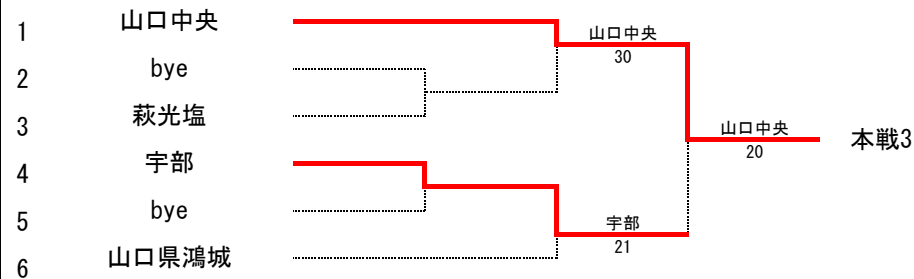

決勝

本1	西京	2 - 1	本8	誠英
D	弘 空青	6 - 8	D	岩本 風音
	神田 蓮			友貞 喜恵
S1	垣内 勇星	8 - 5	S1	柴田 昂樹
S2	河内 優和	8 - 5	S2	近藤 曜司

第72回山口県高等学校総合体育大会テニス競技

令和3年5月29日～31日・6月5日 維新百年記念公園テニス場

女子団体
本戦

予選Aブロック

予選Cブロック

予選Bブロック