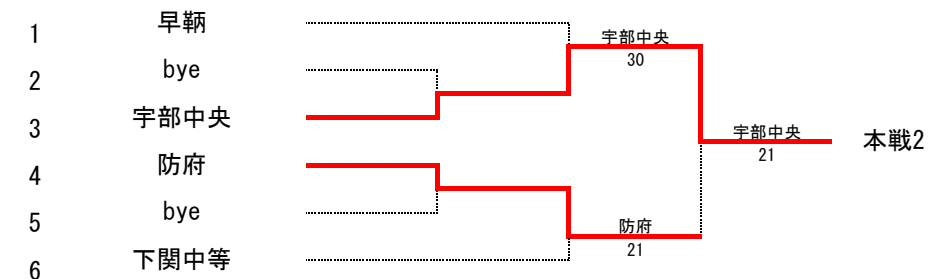

第72回山口県高等学校総合体育大会テニス競技

令和3年5月29日～31日・6月5日 維新百年記念公園テニス場

女子団体
本戦

予選Aブロック

予選Cブロック

予選Bブロック

予選Dブロック