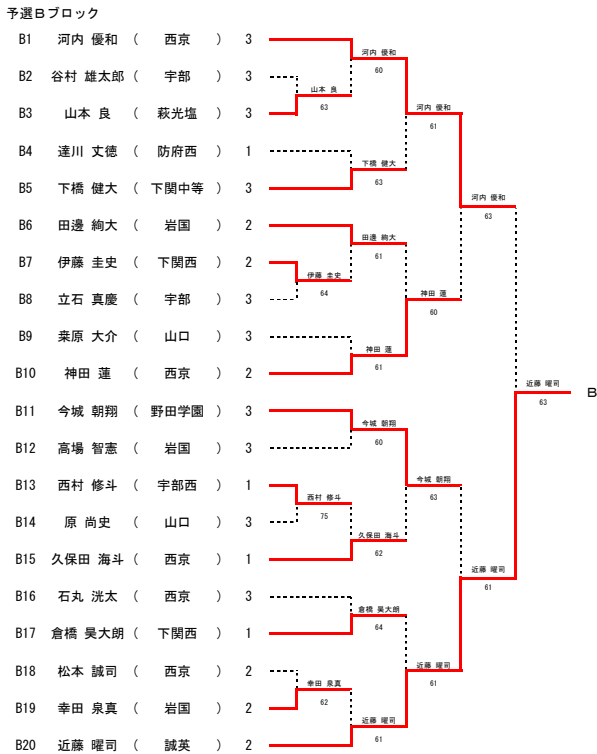

第72回山口県高等学校総合体育大会テニス競技

令和3年5月29日～31日・6月5日 維新百年記念公園テニス場

男子シングルス

予選Aブロック

予選Cブロック

予選Bブロック

予選Dブロック