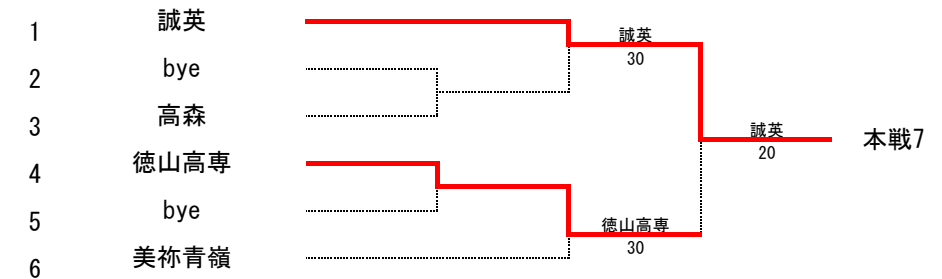

決勝

本1	西京	2 - 1	本8	誠英
D	弘 空青	6 - 8	D	岩本 風音
	神田 蓮			友貞 喜恵
S1	垣内 勇星	8 - 5	S1	柴田 昂樹
S2	河内 優和	8 - 5	S2	近藤 曜司

第72回山口県高等学校総合体育大会テニス競技

令和3年5月29日～31日・6月5日 維新百年記念公園テニス場

女子団体
本戦

予選Aブロック

予選Cブロック

予選Bブロック