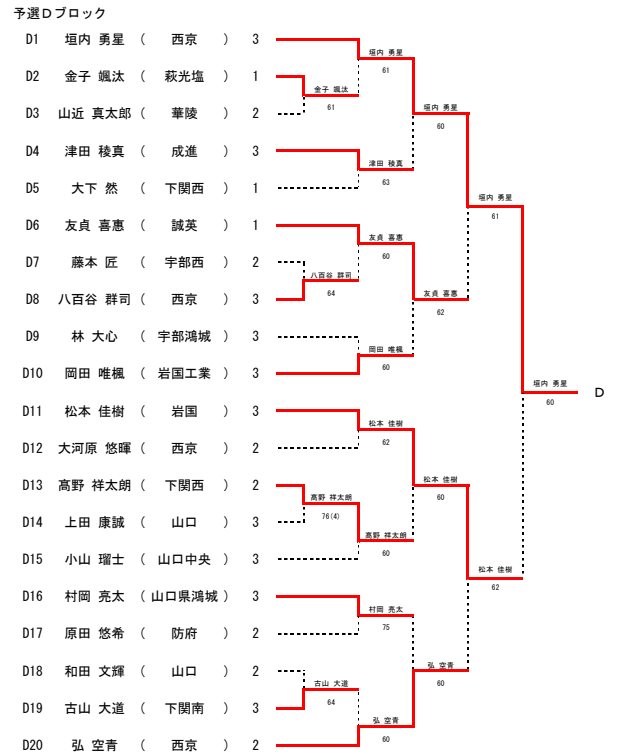

第72回山口県高等学校総合体育大会テニス競技

令和3年5月29日～31日・6月5日 維新百年記念公園テニス場

男子シングルス

予選Aブロック

予選Cブロック

予選Bブロック

予選Dブロック