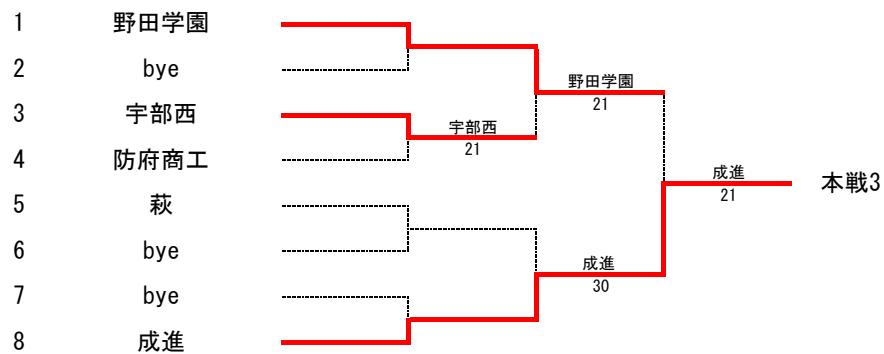

第72回山口県高等学校総合体育大会テニス競技

令和3年5月29日～31日・6月5日 維新百年記念公園テニス場

男子団体
本戦

予選Aブロック

予選Cブロック

予選Bブロック

予選Dブロック

第72回山口県高等学校総合体育大会テニス競技