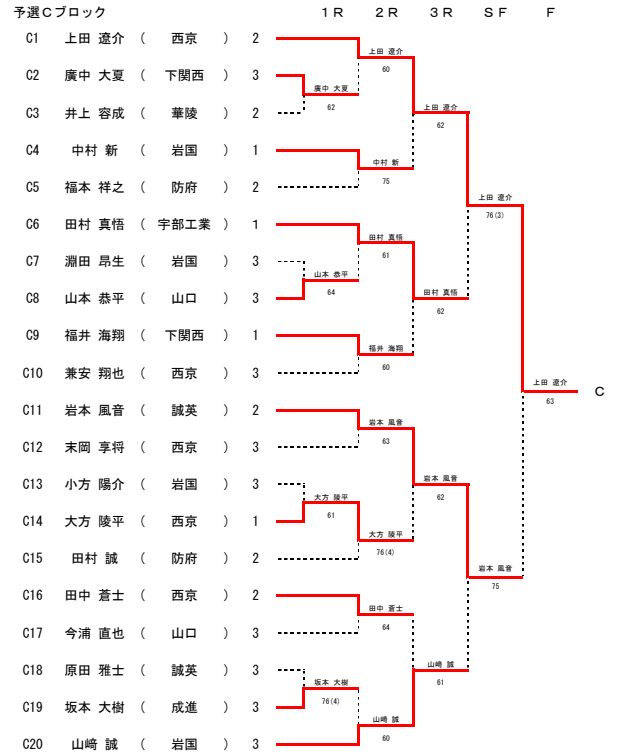

第72回山口県高等学校総合体育大会テニス競技

令和3年5月29日～31日・6月5日 維新百年記念公園テニス場

男子シングルス

予選Aブロック

予選Cブロック

予選Bブロック

予選Dブロック