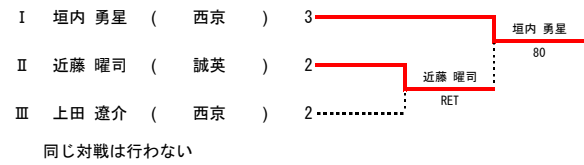

D

第72回山口県高等学校総合体育大会テニス競技

令和3年5月29日～31日・6月5日 維新百年記念公園テニス場

男子シングルス

決勝トーナメント (8ゲームプロセット)

2位決定戦

女子シングルス

決勝トーナメント (8ゲームプロセット)