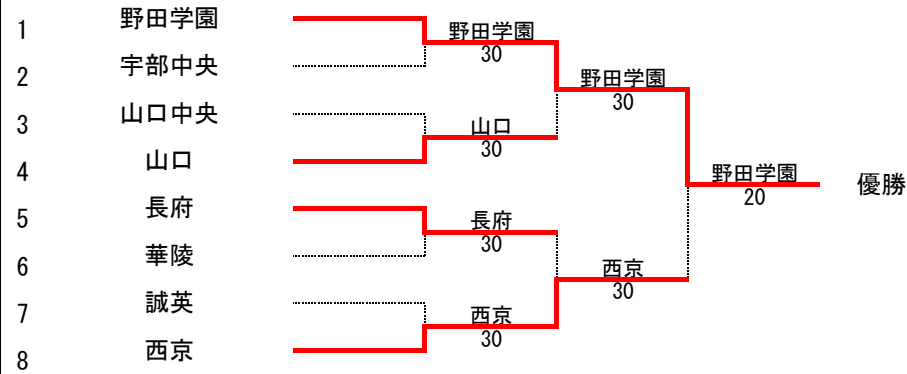

第72回山口県高等学校総合体育大会テニス競技

令和3年5月29日～31日・6月5日 維新百年記念公園テニス場

女子団体
本戦