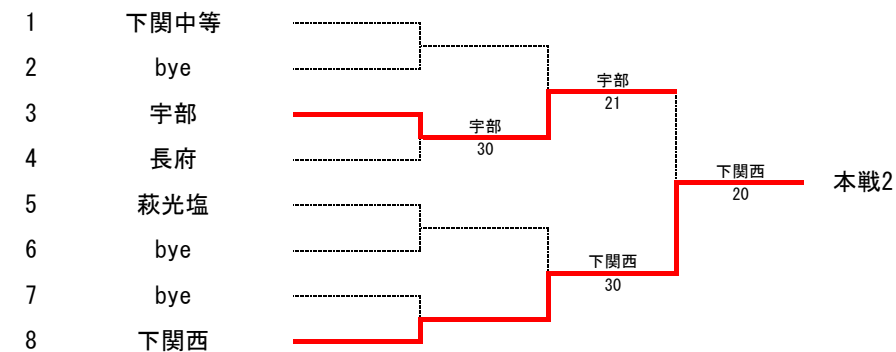

第72回山口県高等学校総合体育大会テニス競技

令和3年5月29日～31日・6月5日 維新百年記念公園テニス場

男子団体
本戦

予選Aブロック

予選Cブロック

予選Bブロック

予選Dブロック

第72回山口県高等学校総合体育大会テニス競技