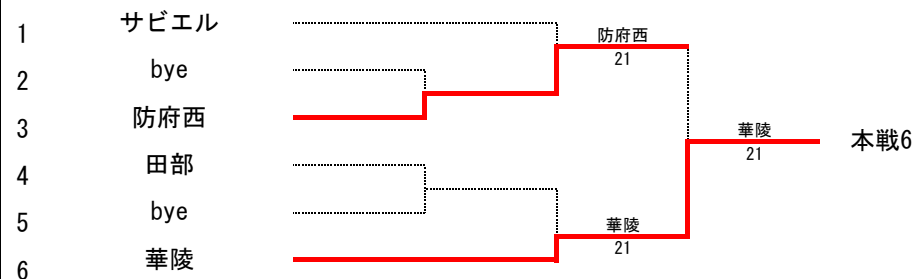

決勝

本1	西京	2 - 1	本8	誠英
D	弘 空青	6 - 8	D	岩本 風音
	神田 蓮			友貞 喜恵
S1	垣内 勇星	8 - 5	S1	柴田 昂樹
S2	河内 優和	8 - 5	S2	近藤 曜司

第72回山口県高等学校総合体育大会テニス競技

令和3年5月29日～31日・6月5日 維新百年記念公園テニス場

女子団体
本戦

予選Aブロック

予選Cブロック

予選Bブロック