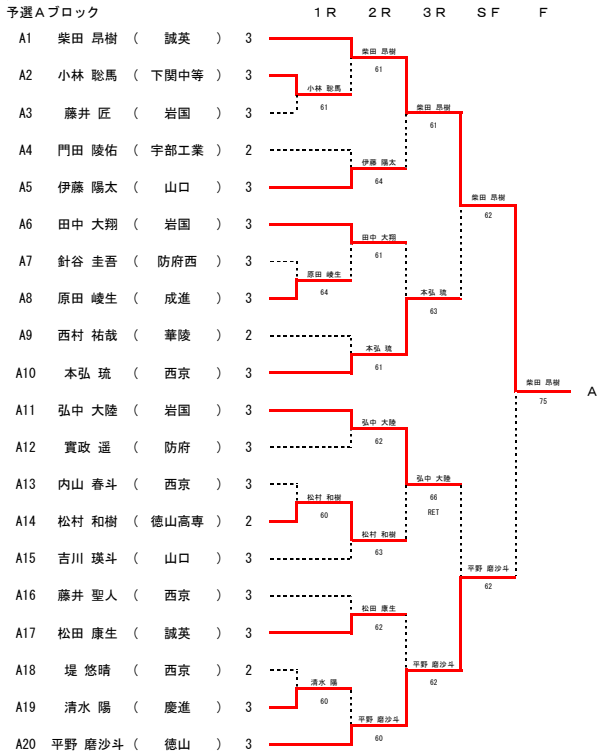

2位決定戦

I	小川 すみれ (野田学園)	3		小川 すみれ	
	宮内 汐夏	2		宮内 汐夏	
A	安藤 萌花 (野田学園)	3	安藤 萌花	62	
	池島 陽咲	2	池島 陽咲		
B	林 優希乃 (西京)	3		62	
	神田 弥優	2			

同じ対戦は行わない

第72回山口県高等学校総合体育大会テニス競技

令和3年5月29日～31日・6月5日 維新百年記念公園テニス場

男子シングルス

予選Aブロック