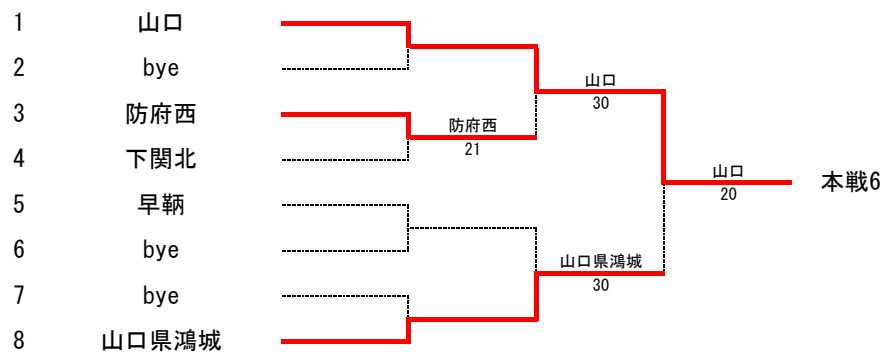

第72回山口県高等学校総合体育大会テニス競技

令和3年5月29日～31日・6月5日 維新百年記念公園テニス場

男子団体
本戦

予選Aブロック

予選Cブロック

予選Bブロック

予選Dブロック

第72回山口県高等学校総合体育大会テニス競技