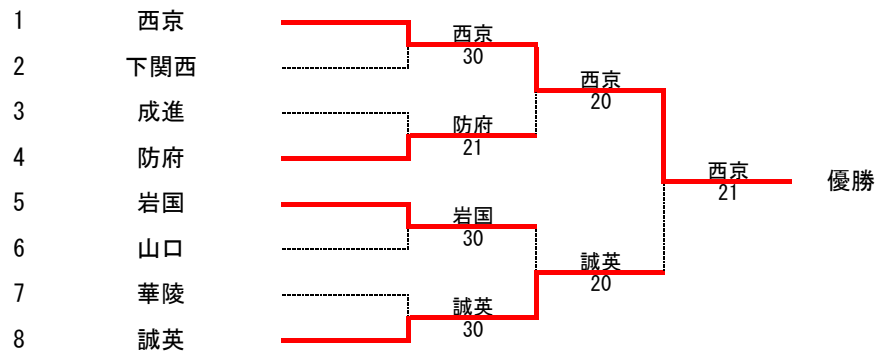

第72回山口県高等学校総合体育大会テニス競技

令和3年5月29日～31日・6月5日 維新百年記念公園テニス場

男子団体
本戦

予選Aブロック

予選Cブロック

予選Bブロック

予選Dブロック

第72回山口県高等学校総合体育大会テニス競技