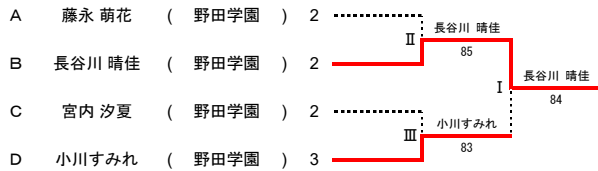

D

第72回山口県高等学校総合体育大会テニス競技

令和3年5月29日～31日・6月5日 維新百年記念公園テニス場

男子シングルス

決勝トーナメント (8ゲームプロセット)

2位決定戦

女子シングルス

決勝トーナメント (8ゲームプロセット)