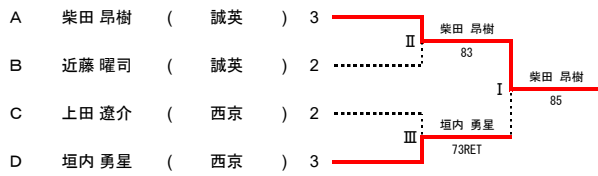

D

第72回山口県高等学校総合体育大会テニス競技

令和3年5月29日～31日・6月5日 維新百年記念公園テニス場

男子シングルス

決勝トーナメント (8ゲームプロセット)

2位決定戦

女子シングルス

決勝トーナメント (8ゲームプロセット)