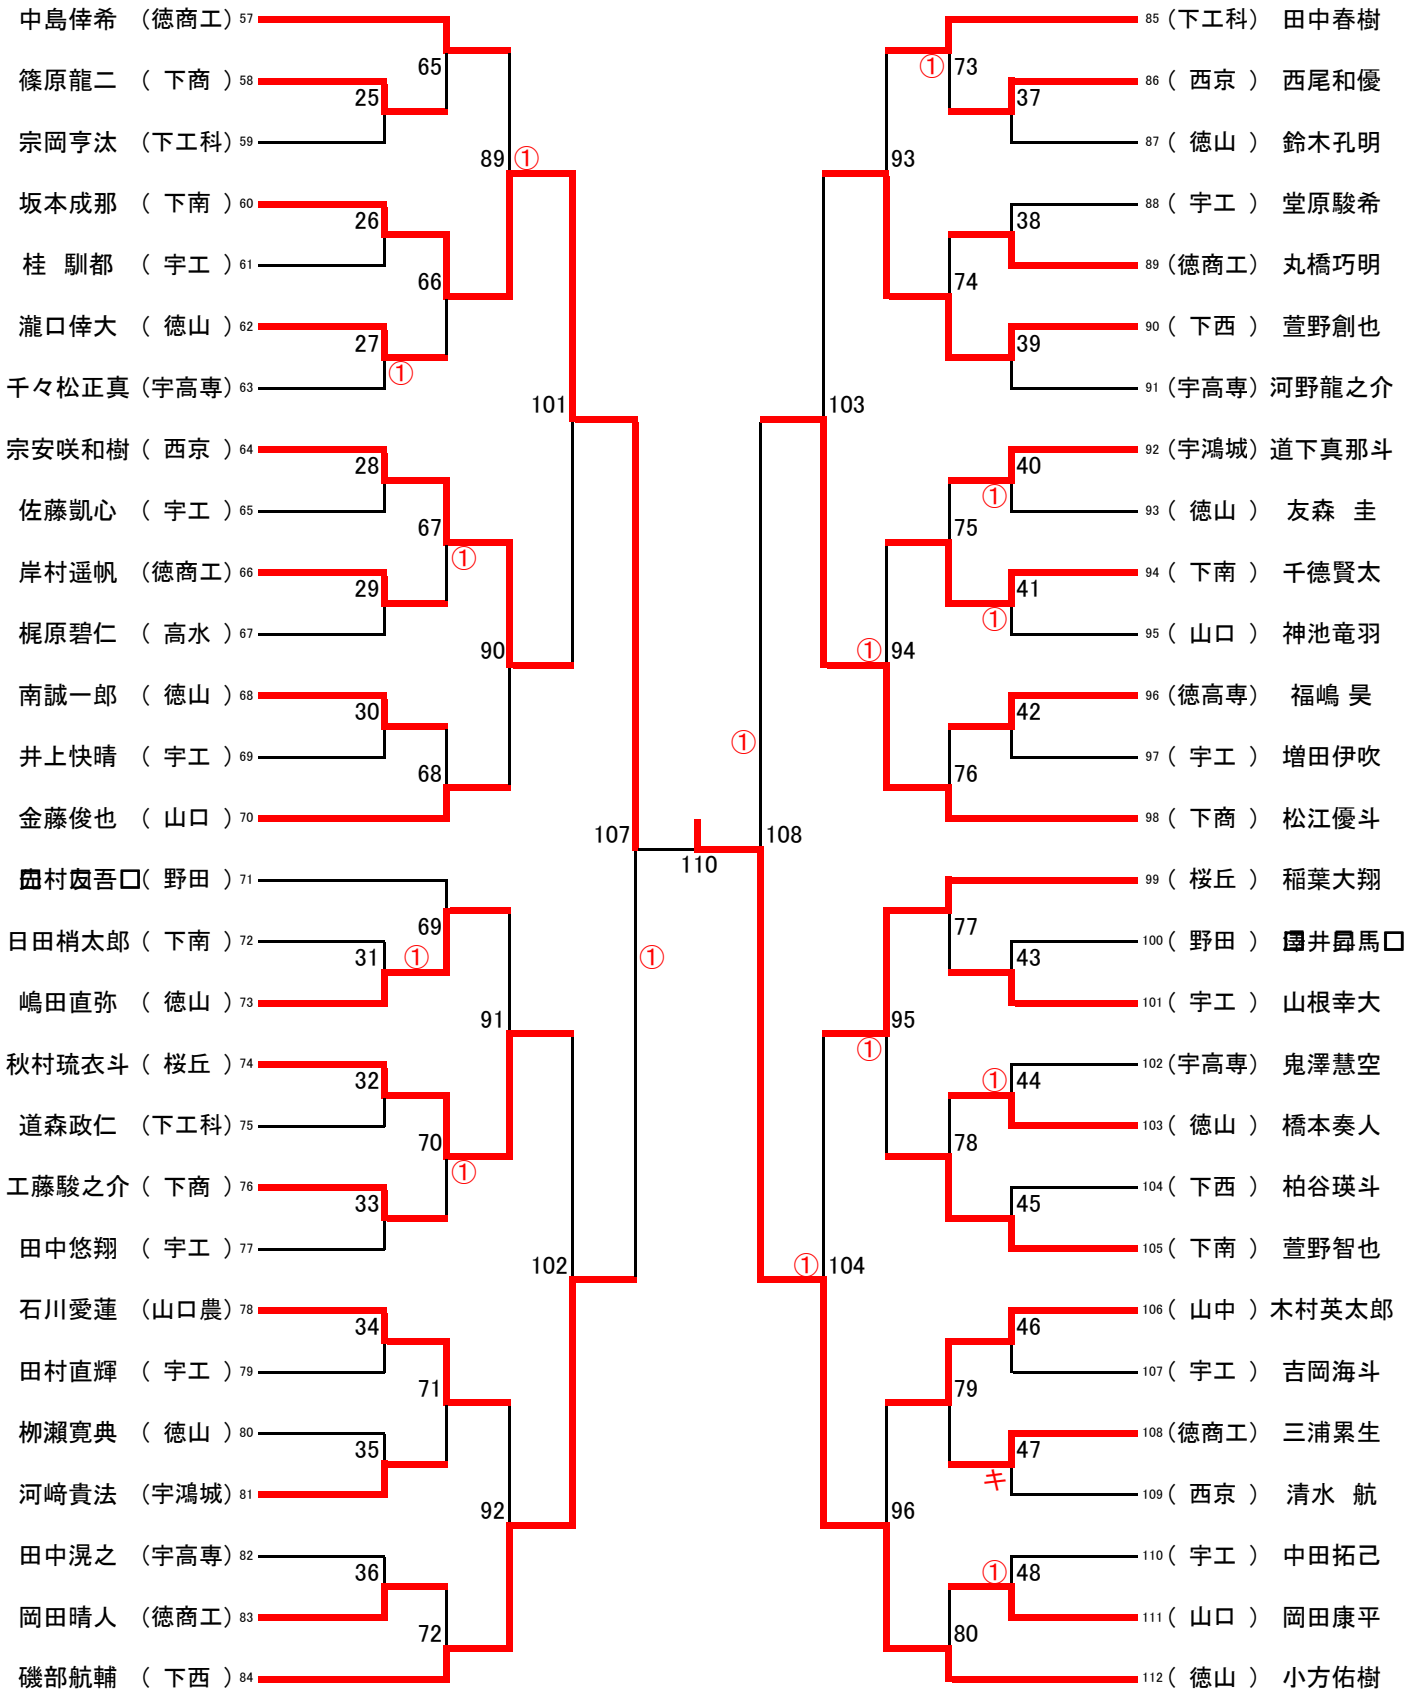

# 男子 シングルスA ( 34 )

男子 シングルスB ( 112 )  
ADブロック ( 56 )

男子 シングルスB ( 112 )  
BCブロック ( 56 )

女子シングルスA(53)

女子 シングルスB ( 102 )  
ADブロック ( 51 )

女子 シングルスB ( 102 )  
BCブロック ( 51 )