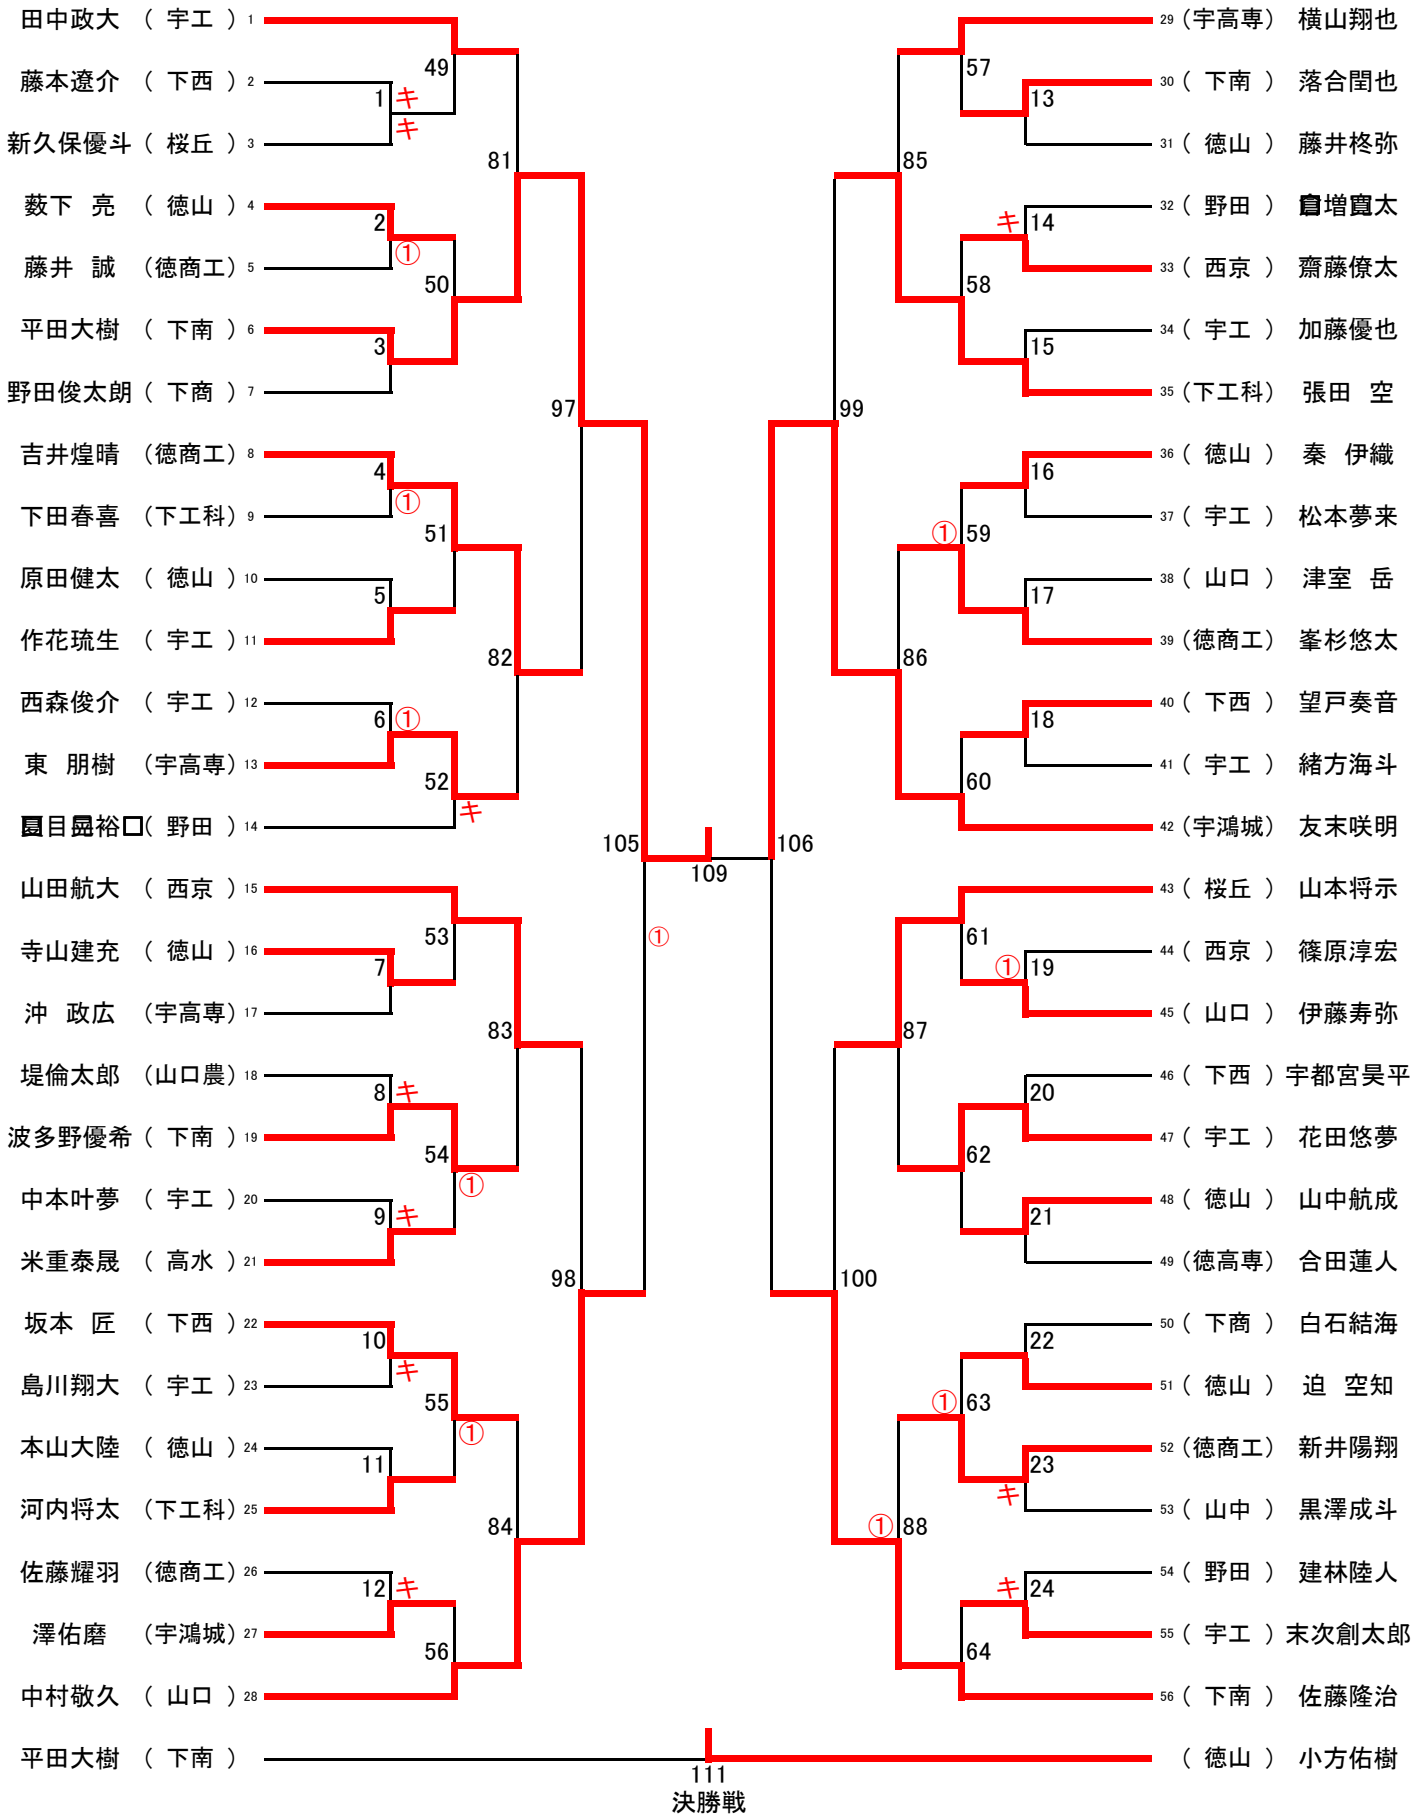

# 男子 シングルスA ( 34 )

男子 シングルスB ( 112 )  
ADブロック ( 56 )

男子 シングルスB ( 112 )  
BCブロック ( 56 )

女子シングルスA(53)

女子 シングルスB ( 102 )  
ADブロック ( 51 )

女子 シングルスB ( 102 )  
BCブロック ( 51 )