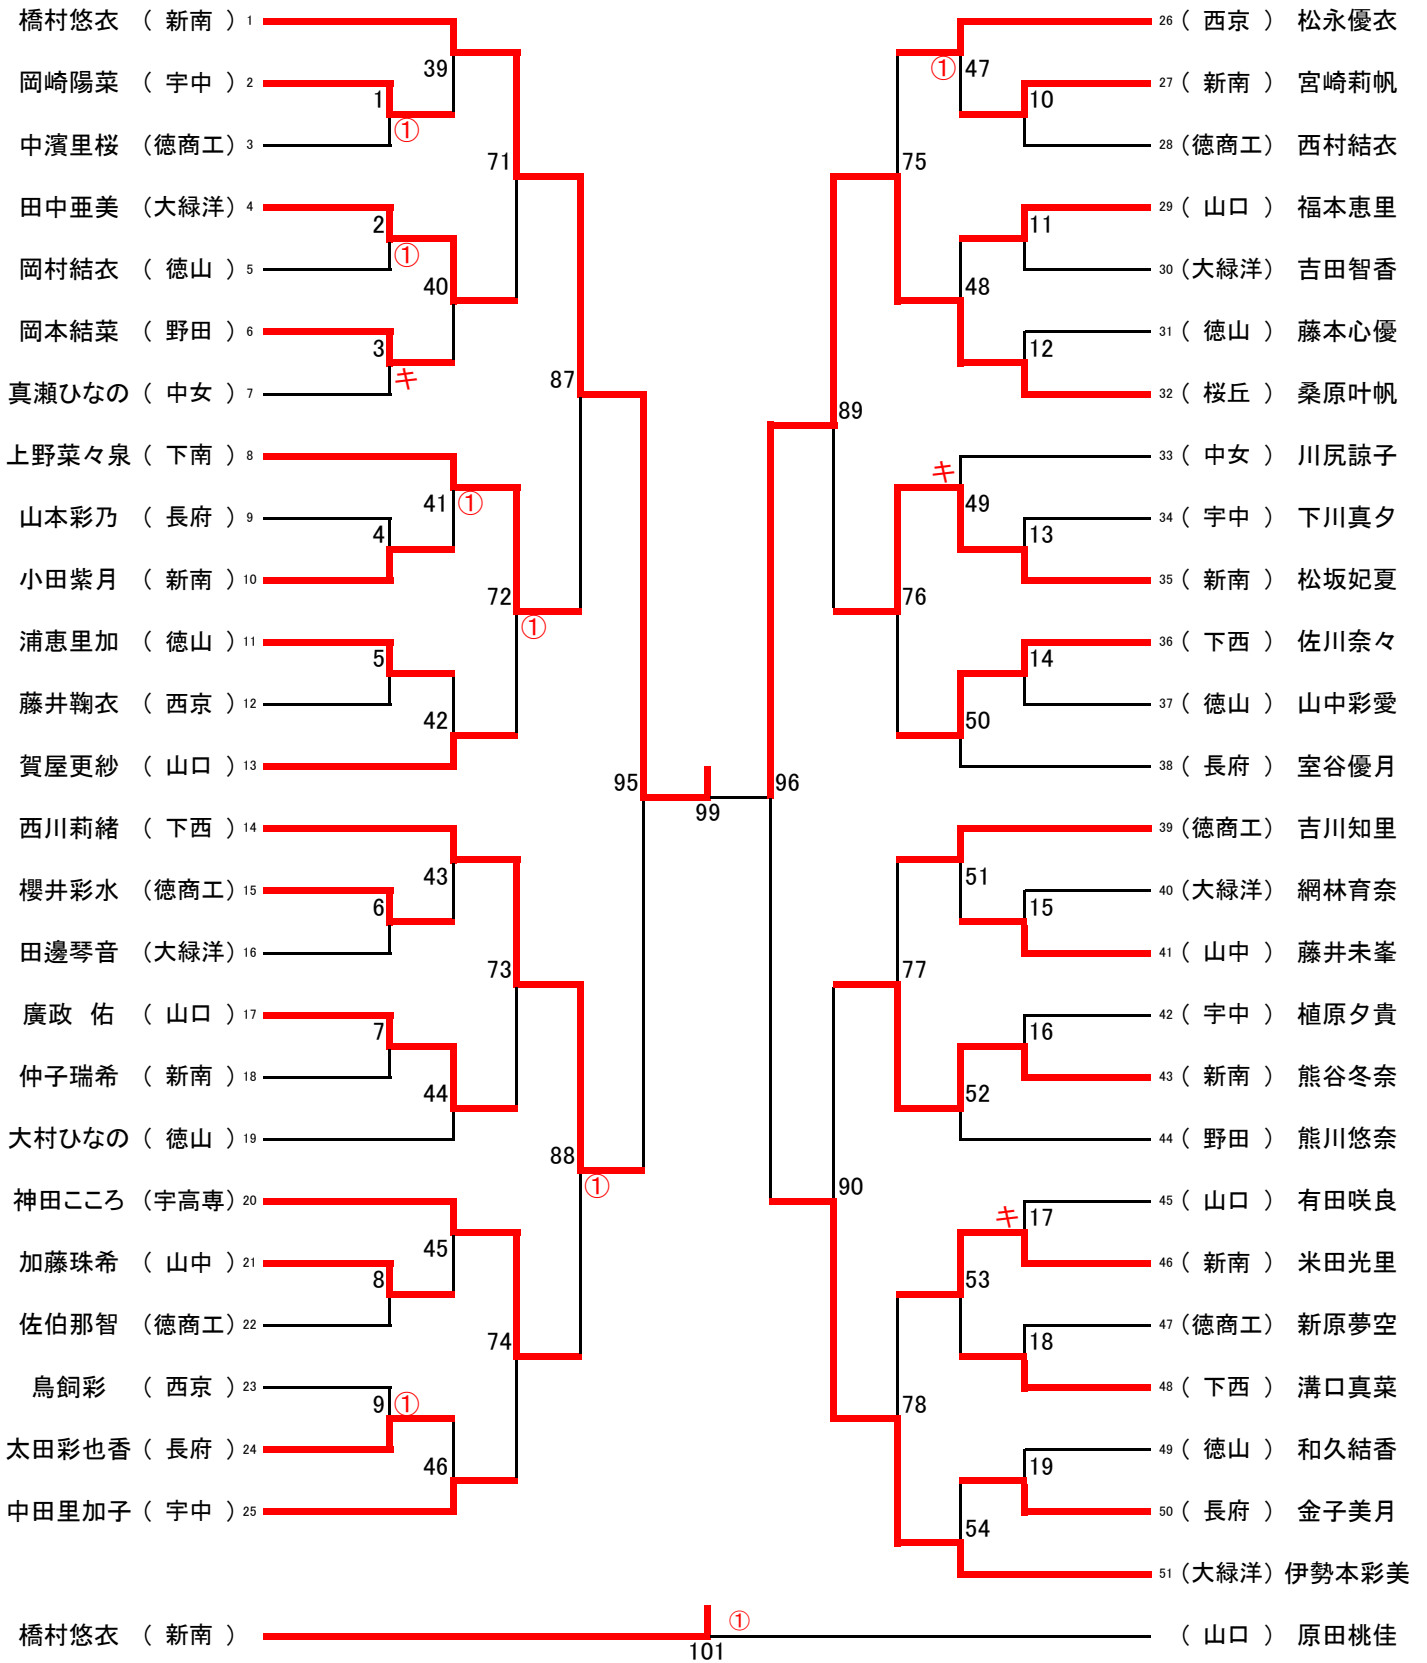

# 男子 シングルスA ( 34 )

男子 シングルスB ( 112 )  
ADブロック ( 56 )

男子 シングルスB ( 112 )  
BCブロック ( 56 )

女子シングルスA(53)

女子 シングルスB ( 102 )  
ADブロック ( 51 )

女子 シングルスB ( 102 )  
BCブロック ( 51 )