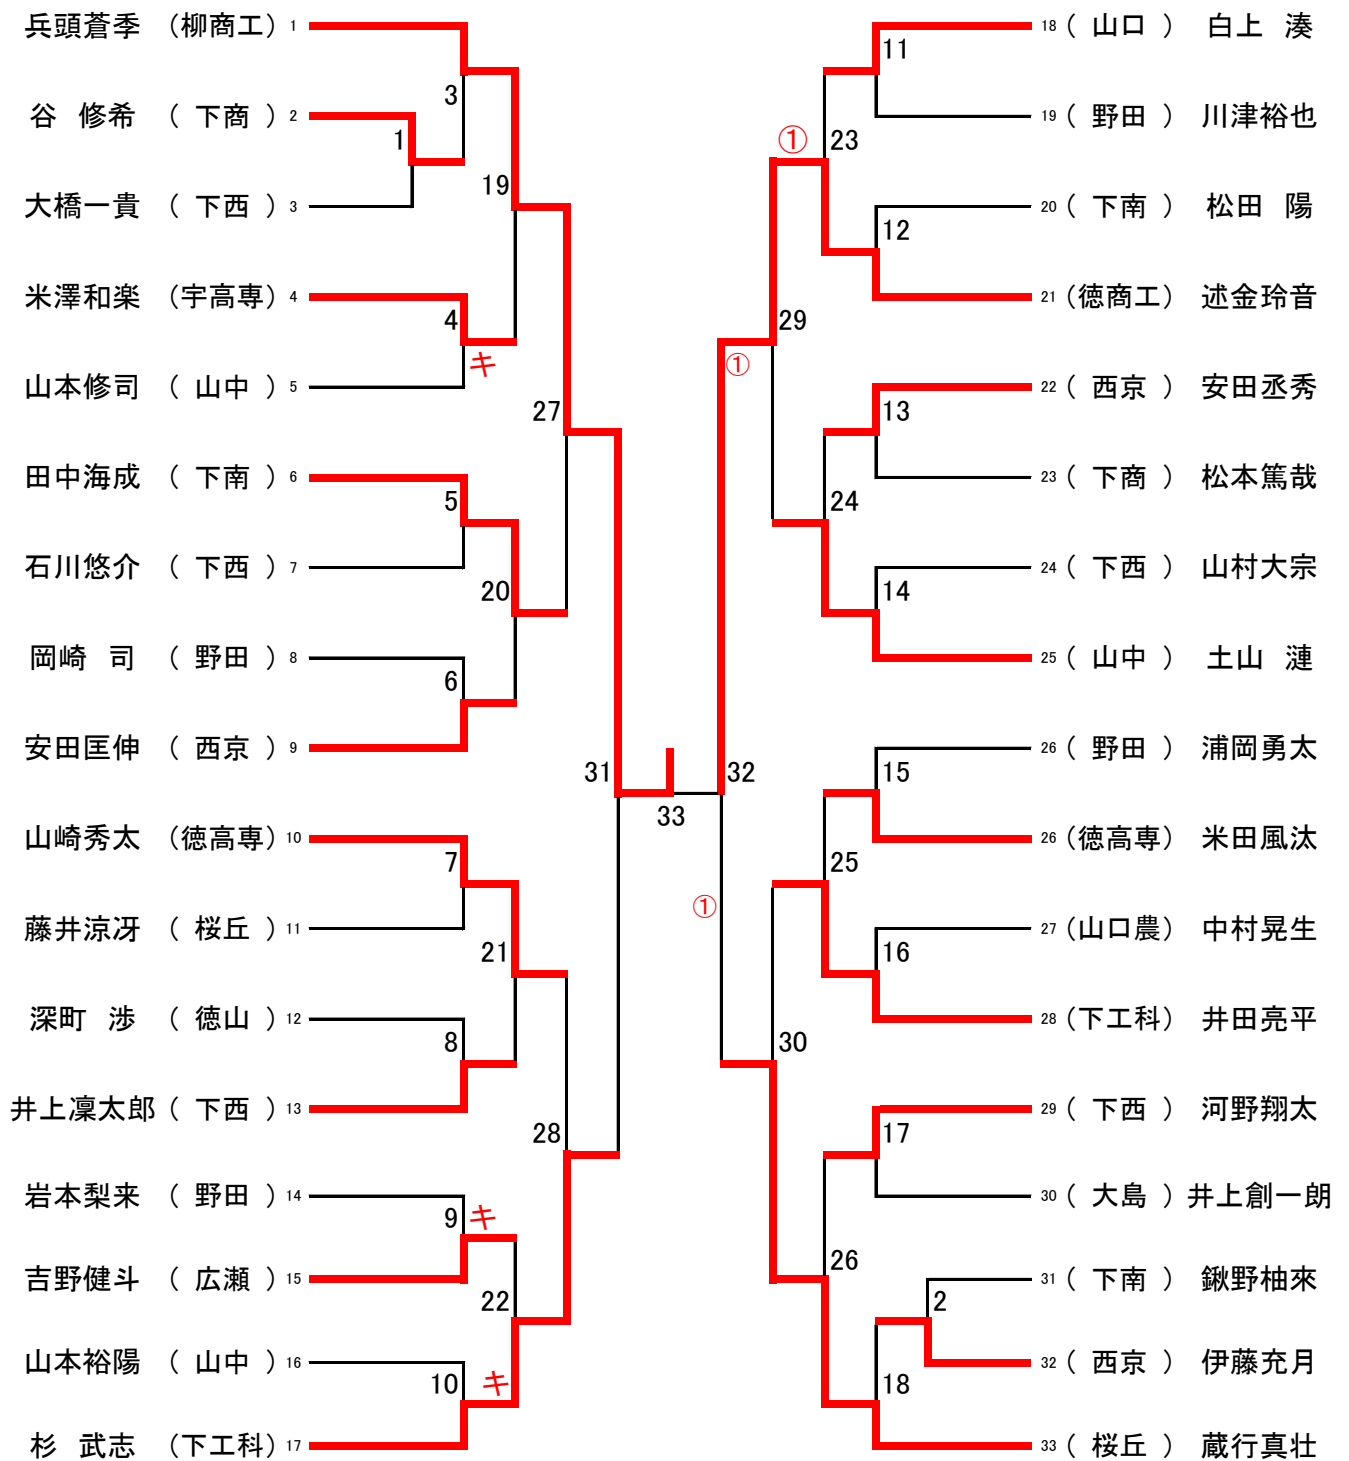

# 男子 シングルスA ( 34 )

男子 シングルスB ( 112 )  
ADブロック ( 56 )

男子 シングルスB ( 112 )  
BCブロック ( 56 )

女子シングルスA(53)

女子 シングルスB ( 102 )  
ADブロック ( 51 )

女子 シングルスB ( 102 )  
BCブロック ( 51 )