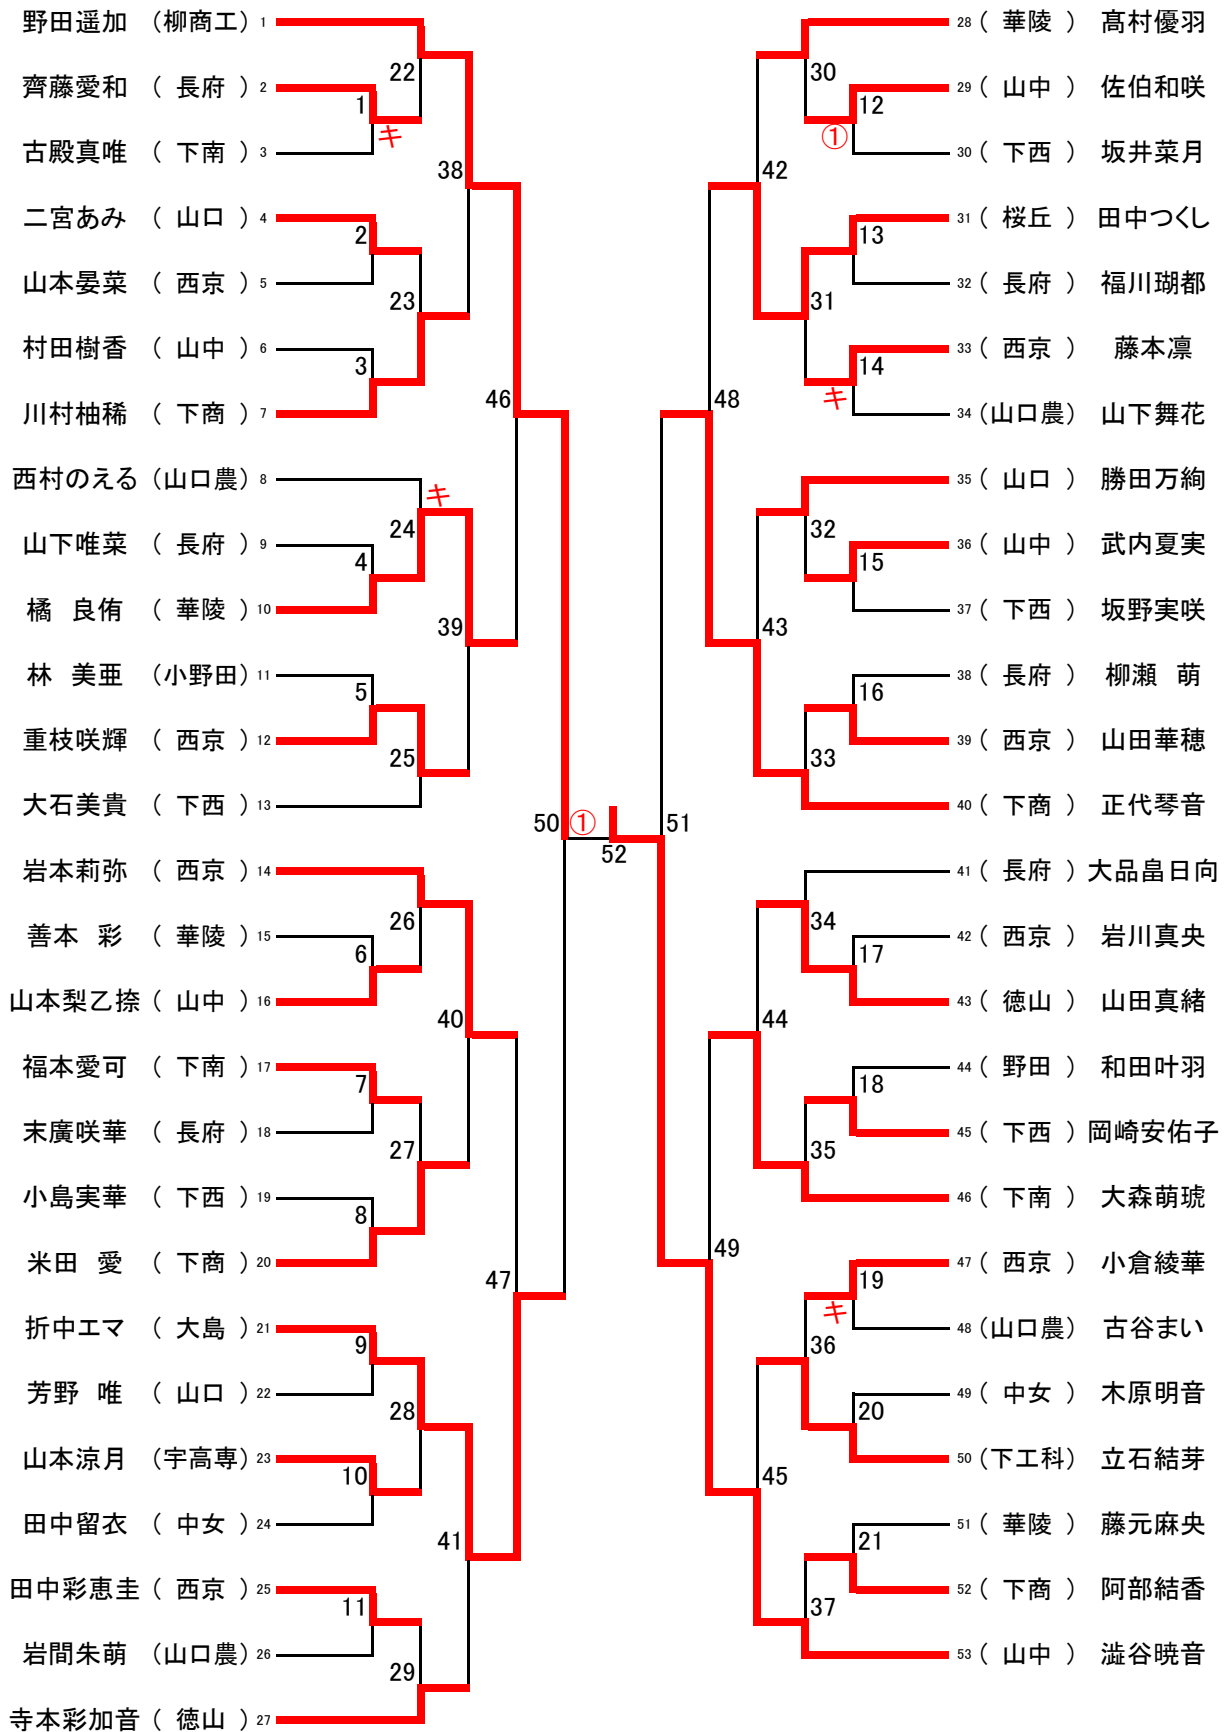

# 男子 シングルスA ( 34 )

男子 シングルスB ( 112 )  
ADブロック ( 56 )

男子 シングルスB ( 112 )  
BCブロック ( 56 )

女子シングルスA(53)

女子 シングルスB ( 102 )  
ADブロック ( 51 )

女子 シングルスB ( 102 )  
BCブロック ( 51 )