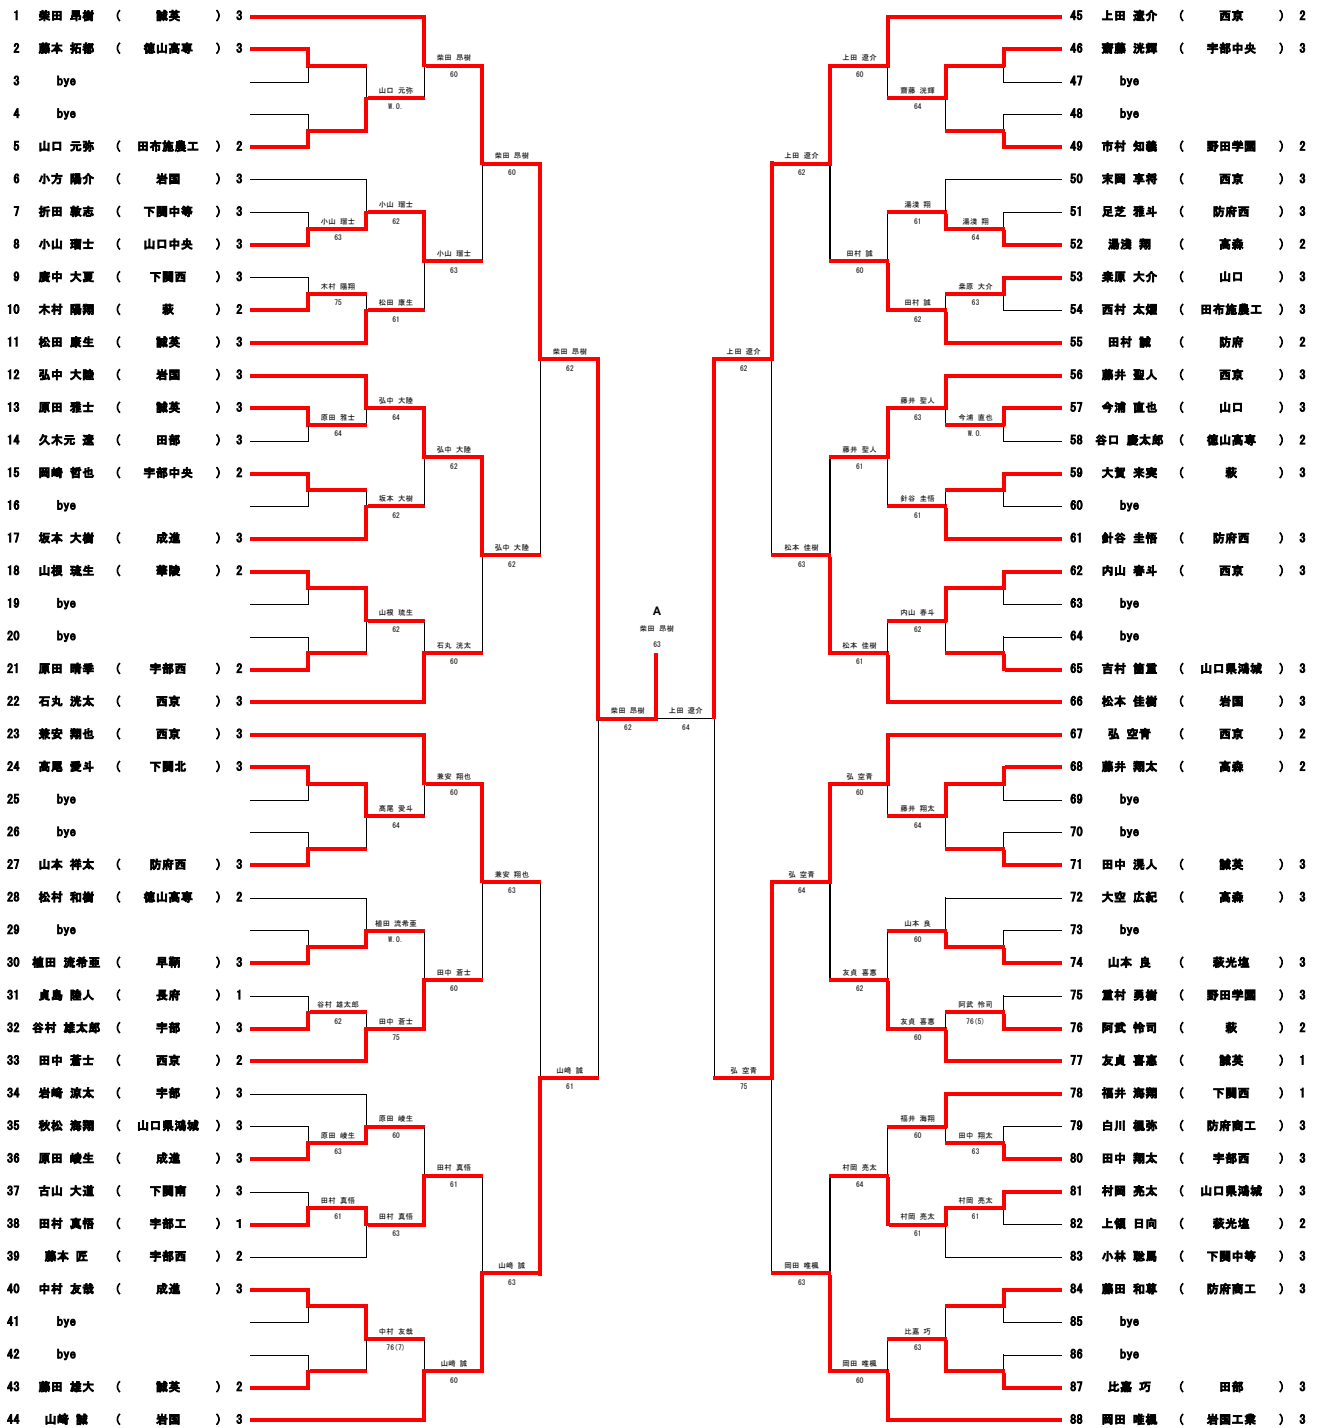

【男子シングルス】

決勝

- A 粟田 昂樹 (誠英) 3
- B 堀内 勇星 (西京) 3