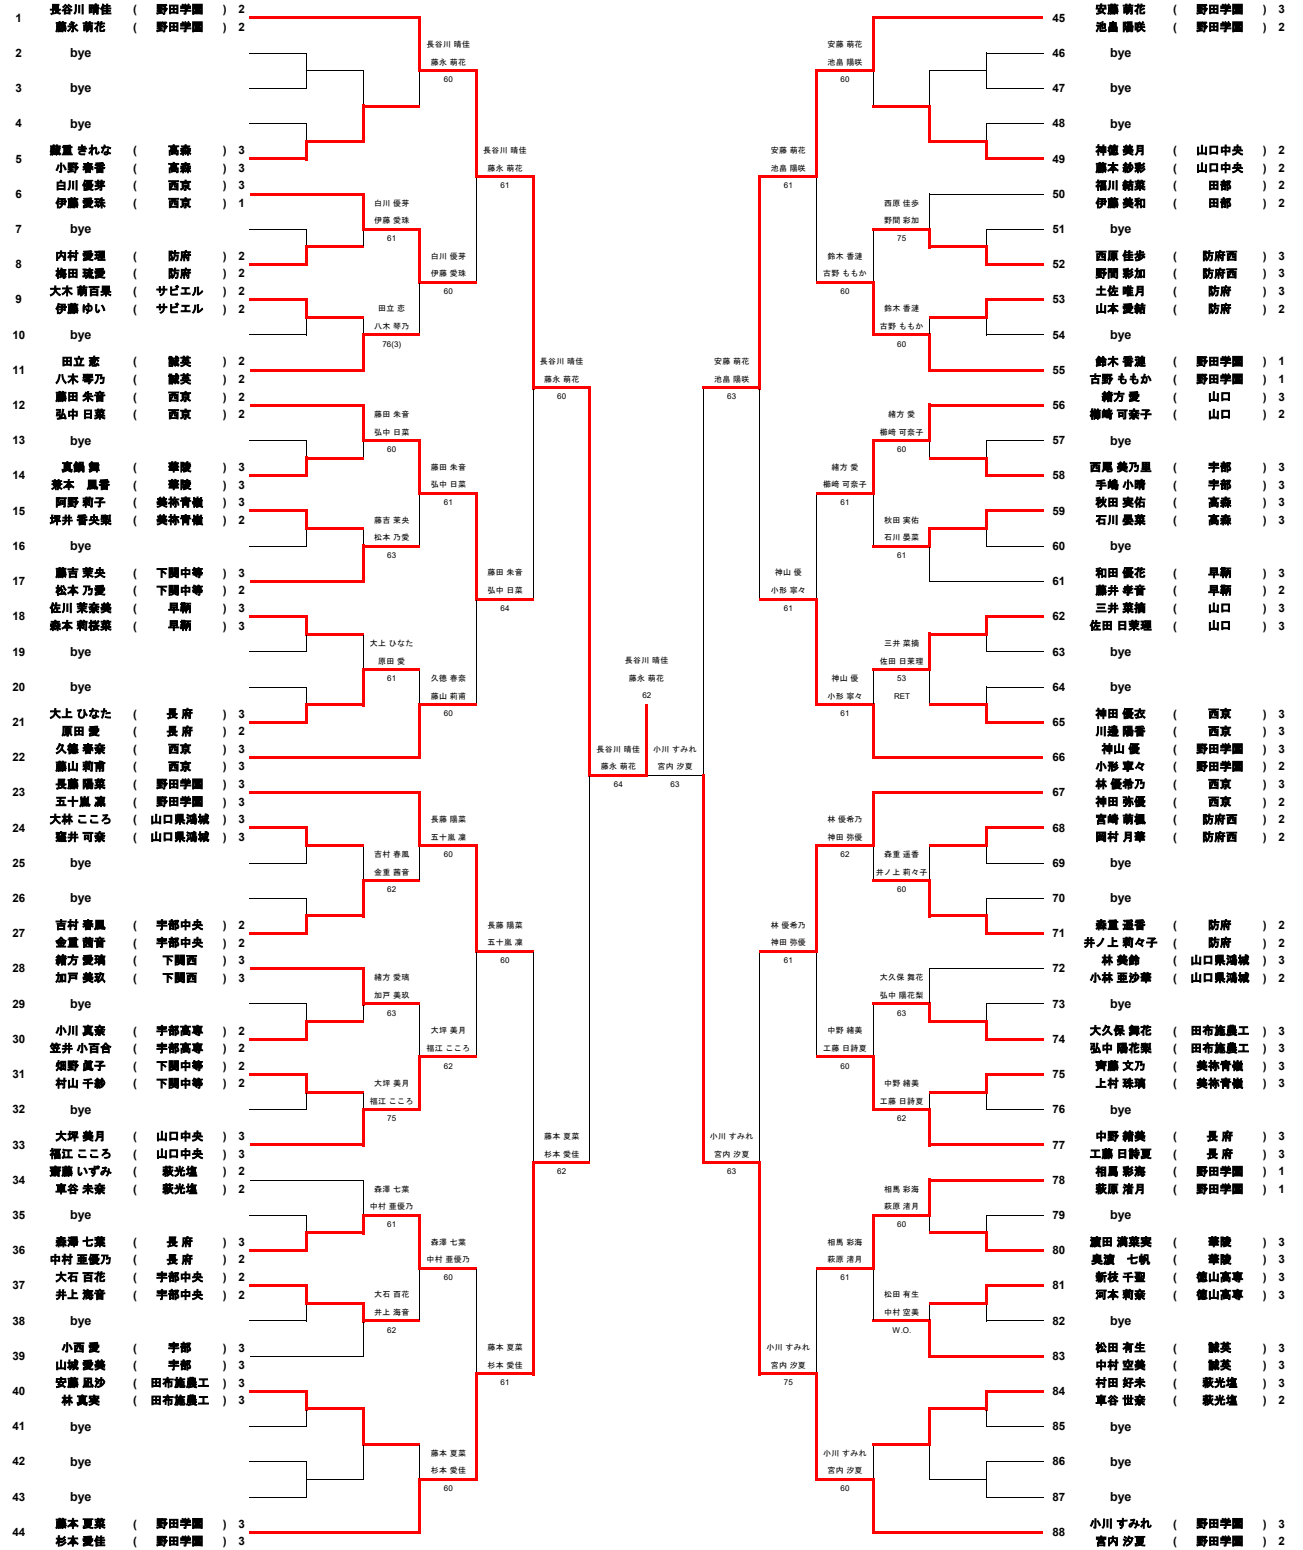

【男子ダブルス】

1	堀内 勇星 (西京)	3
	河内 優和 (西京)	3
2	末富 佑希 (山口中央)	2
	梶原 光正 (山口中央)	2
3	bye	
4	bye	
5	藤田 夏輝人 (下関西)	3
	堀田 悠真 (下関西)	3
6	浦 大翔 (防府商工)	3
	井上 玲音 (防府商工)	3
7	有道 和輝 (萩)	2
	泉田 育吹 (萩)	2
8	橋本 翔太 (華陵)	2
	山根 琉生 (華陵)	2
9	石津 俊規 (宇部高専)	2
	吉富 千起 (宇部高専)	2
10	bye	
11	岡田 唯楓 (岩園工業)	3
	新井 龍之介 (岩園工業)	2
12	近藤 曜司 (誠英)	2
	岩本 風音 (誠英)	2
13	bye	
14	末岡 享将 (西京)	3
	田中 蒼士 (西京)	2
15	小林 駿馬 (下関中等)	3
	下橋 健大 (下関中等)	3
	高橋 智憲 (岩園)	3
	藤田 有史 (岩園)	3
17	橋田 祐希 (田布施農工)	3
	藤本 颯雅 (田布施農工)	3
	谷口 龍太郎 (徳山高専)	2
	谷川 映太 (徳山高専)	2
19	bye	
20	bye	
21	須賀 颯輝剛 (田布施農工)	3
	西村 太輝 (田布施農工)	3
22	實政 遼 (防府)	3
	原田 悠希 (防府)	2
23	藤井 聖人 (西京)	3
	大河原 悠輝 (防府商工)	3
	黒瀬 空 (防府商工)	3
25	bye	
26	bye	
27	藤井 翔太 (高森)	2
	穴井 紅輝 (高森)	2
28	坂本 大樹 (成進)	3
	津田 隼真 (成進)	3
29	齋地 和 (早朝)	2
	久原 寛太 (早朝)	2
30	藤本 匠 (宇部西)	2
	田中 翔太 (宇部西)	3
31	山本 良 (萩光塩)	3
	上畑 日向 (萩光塩)	2
32	bye	
33	西村 祐哉 (華陵)	2
	有真 俊成 (華陵)	3
34	松田 康生 (誠英)	3
	田中 一輝 (誠英)	2
35	bye	
36	大賀 来実 (萩)	3
	厚塚 俊希 (萩)	3
37	植田 義希蓮 (早朝)	3
	西林 龍聖 (早朝)	2
38	堀田 大輝 (下関西)	3
	廣中 大夏 (下関西)	3
39	大空 広紀 (高森)	3
	日野 睦己 (高森)	3
40	久保田 海斗 (西京)	1
	大方 隼平 (西京)	1
41	bye	
42	bye	
43	市村 知雄 (野田学園)	2
	大畑 太一 (野田学園)	2
44	弘中 大雄 (岩園)	3
	松本 佳樹 (岩園)	3

【男子シングルス】

決勝

- A 粟田 昂樹 (誠英) 3
- B 堀内 勇星 (西京) 3

【男子シングルス】

【女子ダブルス】

【女子シングルス】

決勝

【女子シングルス】