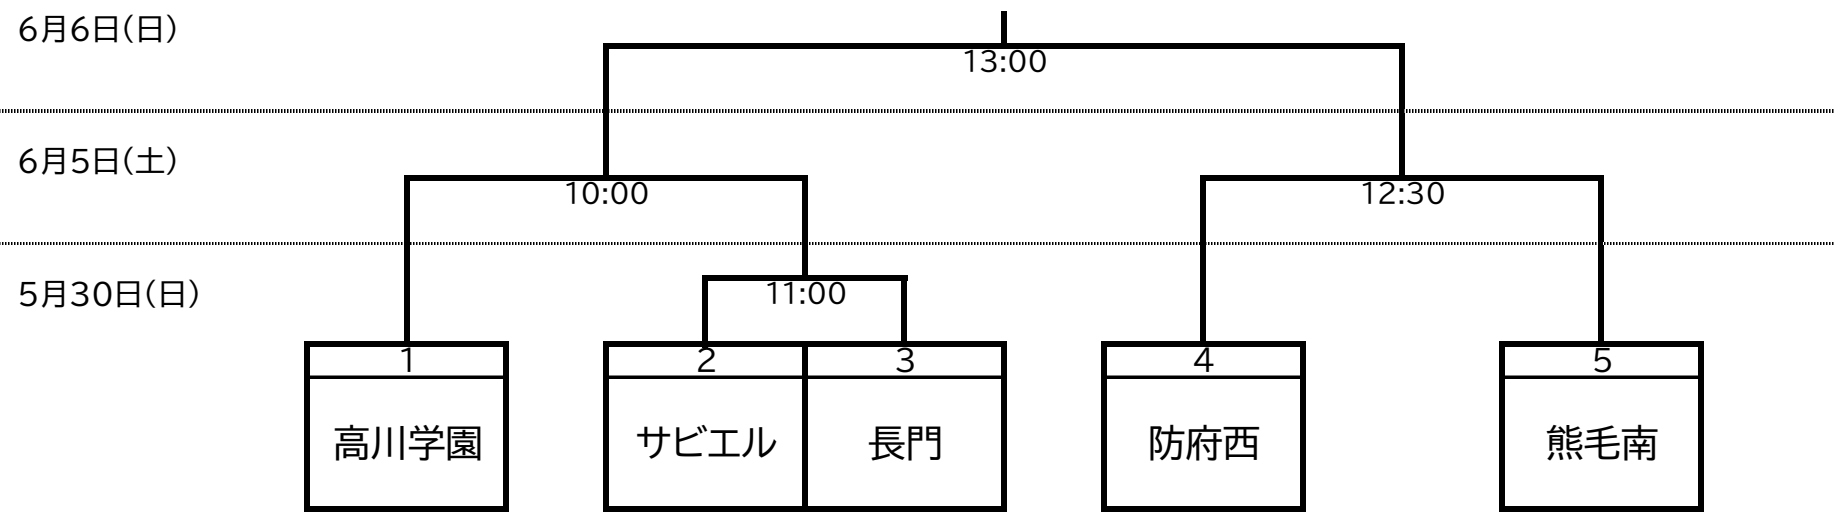

# 全国高校総体 山口県予選会 組み合わせ

日程: 2021年5月30日(日)、6月5日(土)、6月6日(日)

会場: きらら博記念公園サッカー・ラグビー場

※ベンチは組合せの左がグラウンドに向かって左、右がグラウンドに向かって右