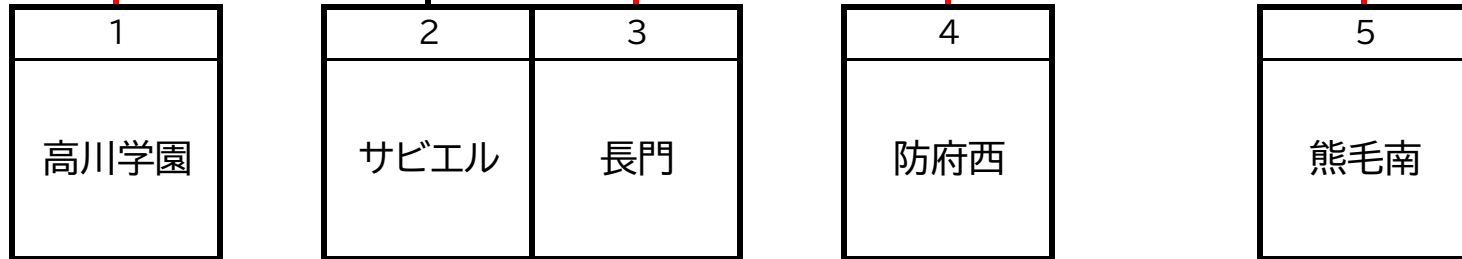

山口県高校総合体育大会 サッカー競技(女子の部) 組み合わせ

日程: 2021年5月30日(日)、6月5日(土)、6月6日(日)

6月6日(日)

13 | 0

6-0
7-0

6月5日(土)

9 | 1

4-0
5-1

0 | 3

0-1
0-2

5月30日(日)

0 | 17

0-12
0-5

※今大会は無観客です。ご理解・ご協力をお願いいたします。