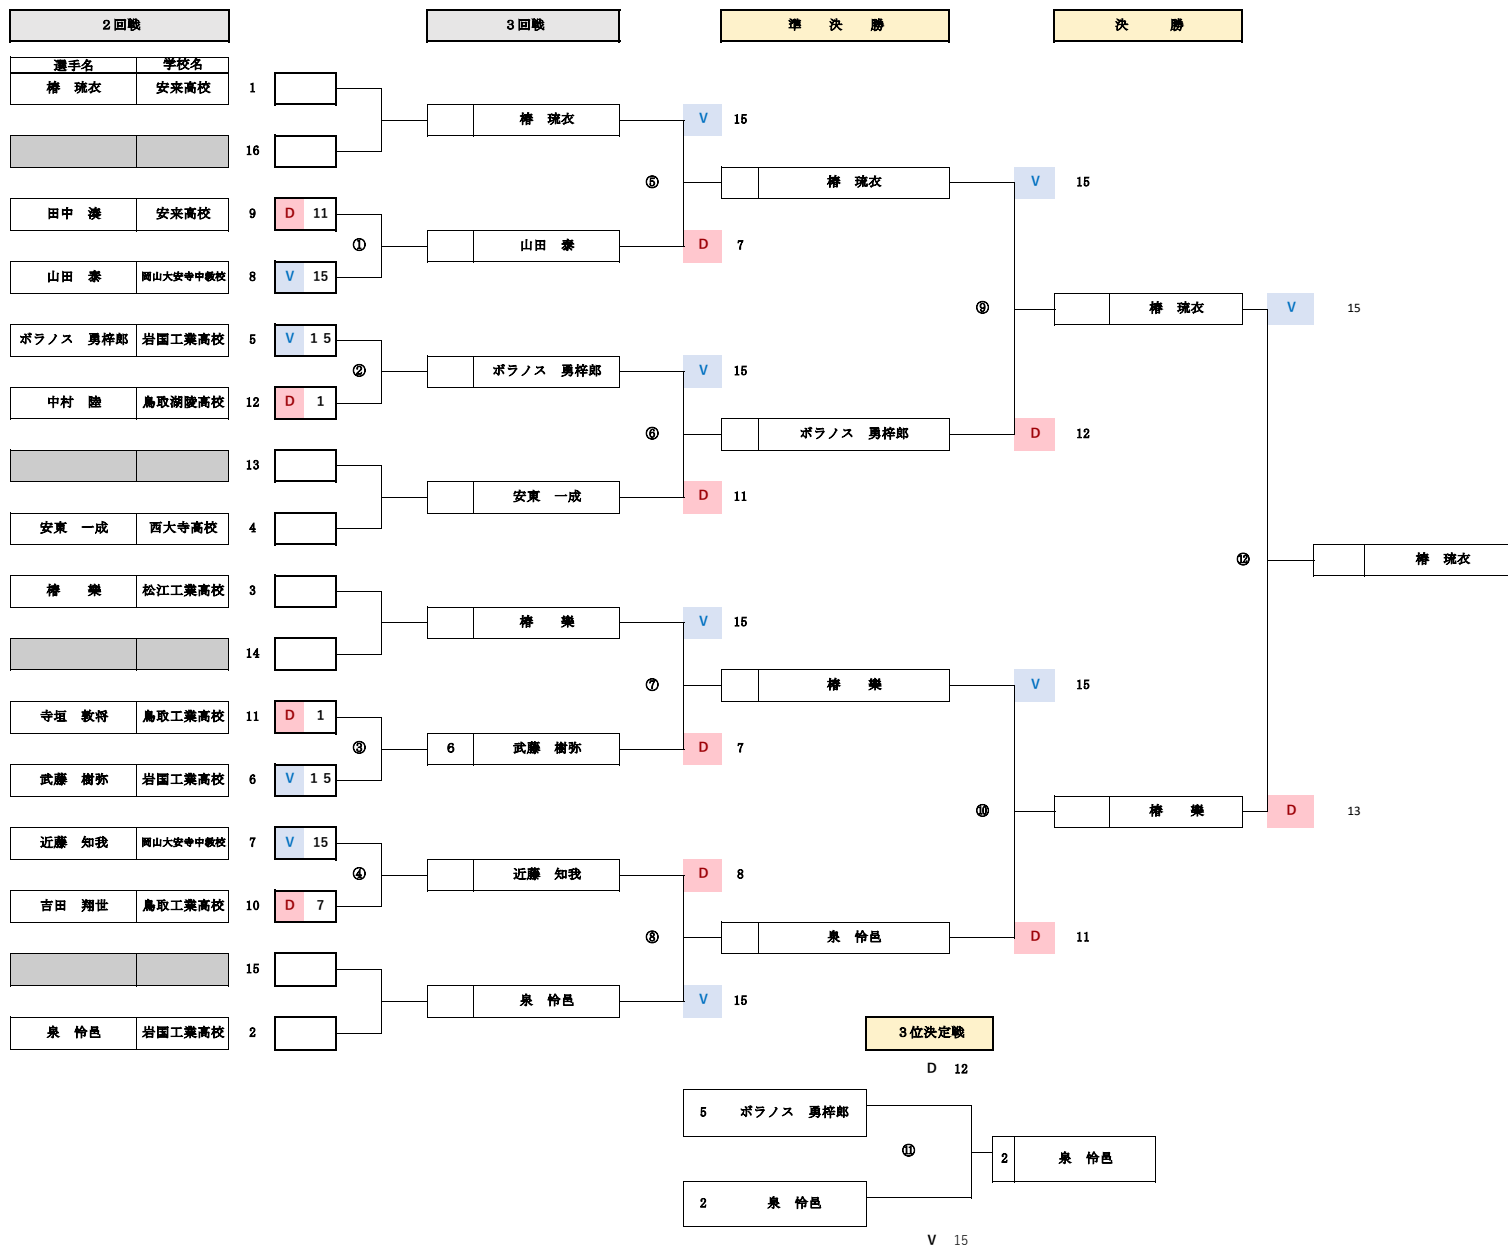

男子個人フルーレ 最終結果

順位	名前	学校名	学年
1	椿 琉衣	安来高校	1年生
2	椿 樂	松江工業高校	2年生
3	泉 怜邑	岩国工業高校	2年生
4	ボラノス 勇梓郎	岩国工業高校	2年生
5	安東 一成	西大寺高校	2年生
6	武藤 樹弥	岩国工業高校	1年生
7	近藤 知我	岡山大安寺中等教育学校	2年生
8	山田 泰	岡山大安寺中等教育学校	2年生
9	田中 湊	安来高校	2年生
10	吉田 翔世	鳥取工業高校	2年生
11	寺垣 敦将	鳥取工業高校	2年生
12	中村 陸	鳥取湖陵高校	2年生