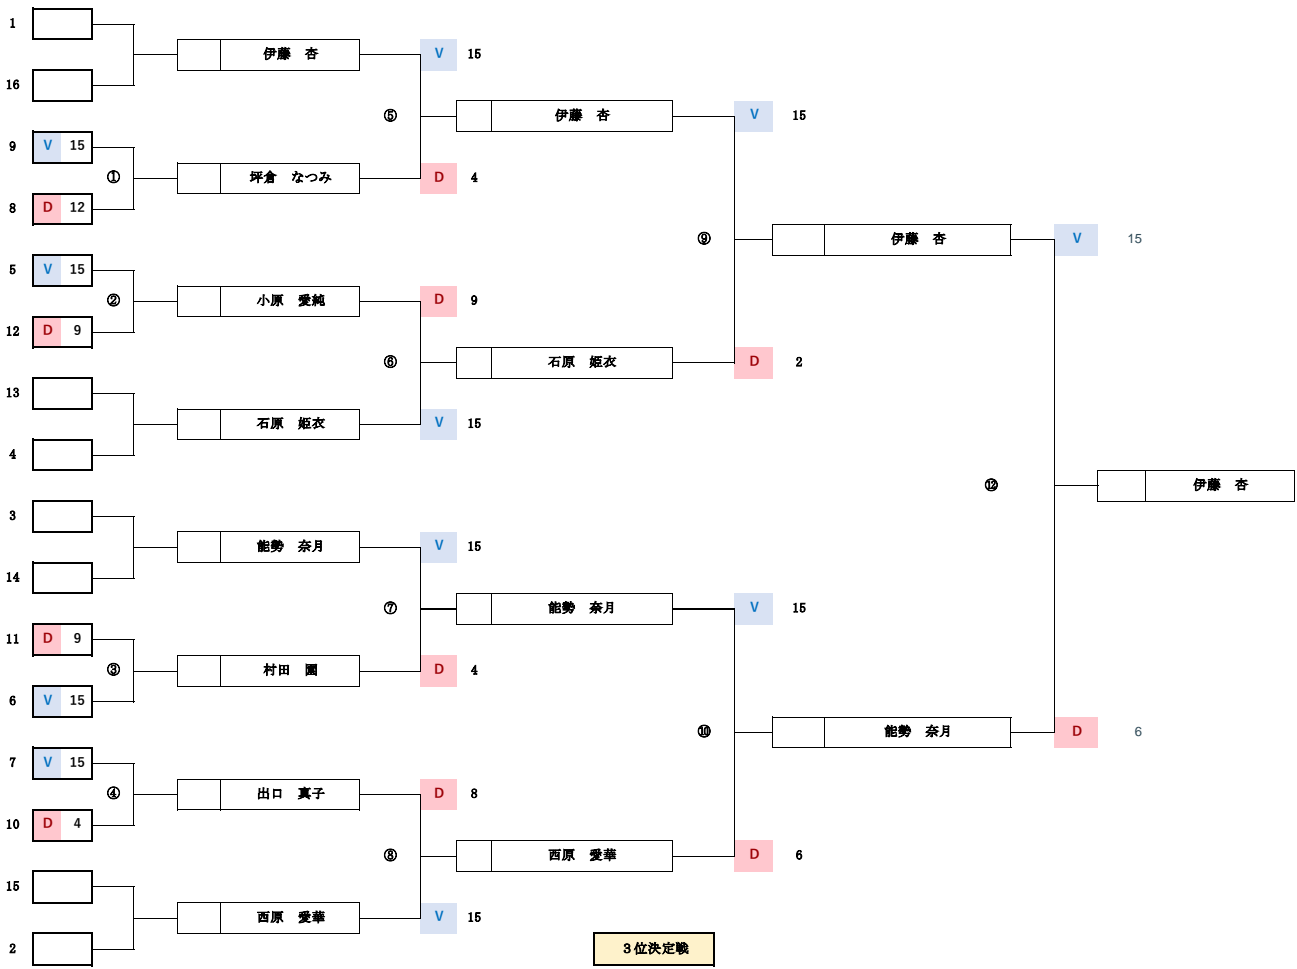

2回戦

3回戦

準決勝

決勝

選手名	学校名
伊藤 杏	安来高校

坪倉 なつみ	松江工業高校

栗 穂乃香	柳井学園高校

小原 愛純	西大寺高校

牛尾 明日香	鳥取湖陵高校

石原 姫衣	岡山大安寺中教校

能勢 奈月	鳥取湖陵高校

木下 和奏	福山隼之館高校

村田 園	盈進高校

出口 真子	岡山大安寺中教校

楠 ひなた	熊毛南高校

西原 愛華	安来高校