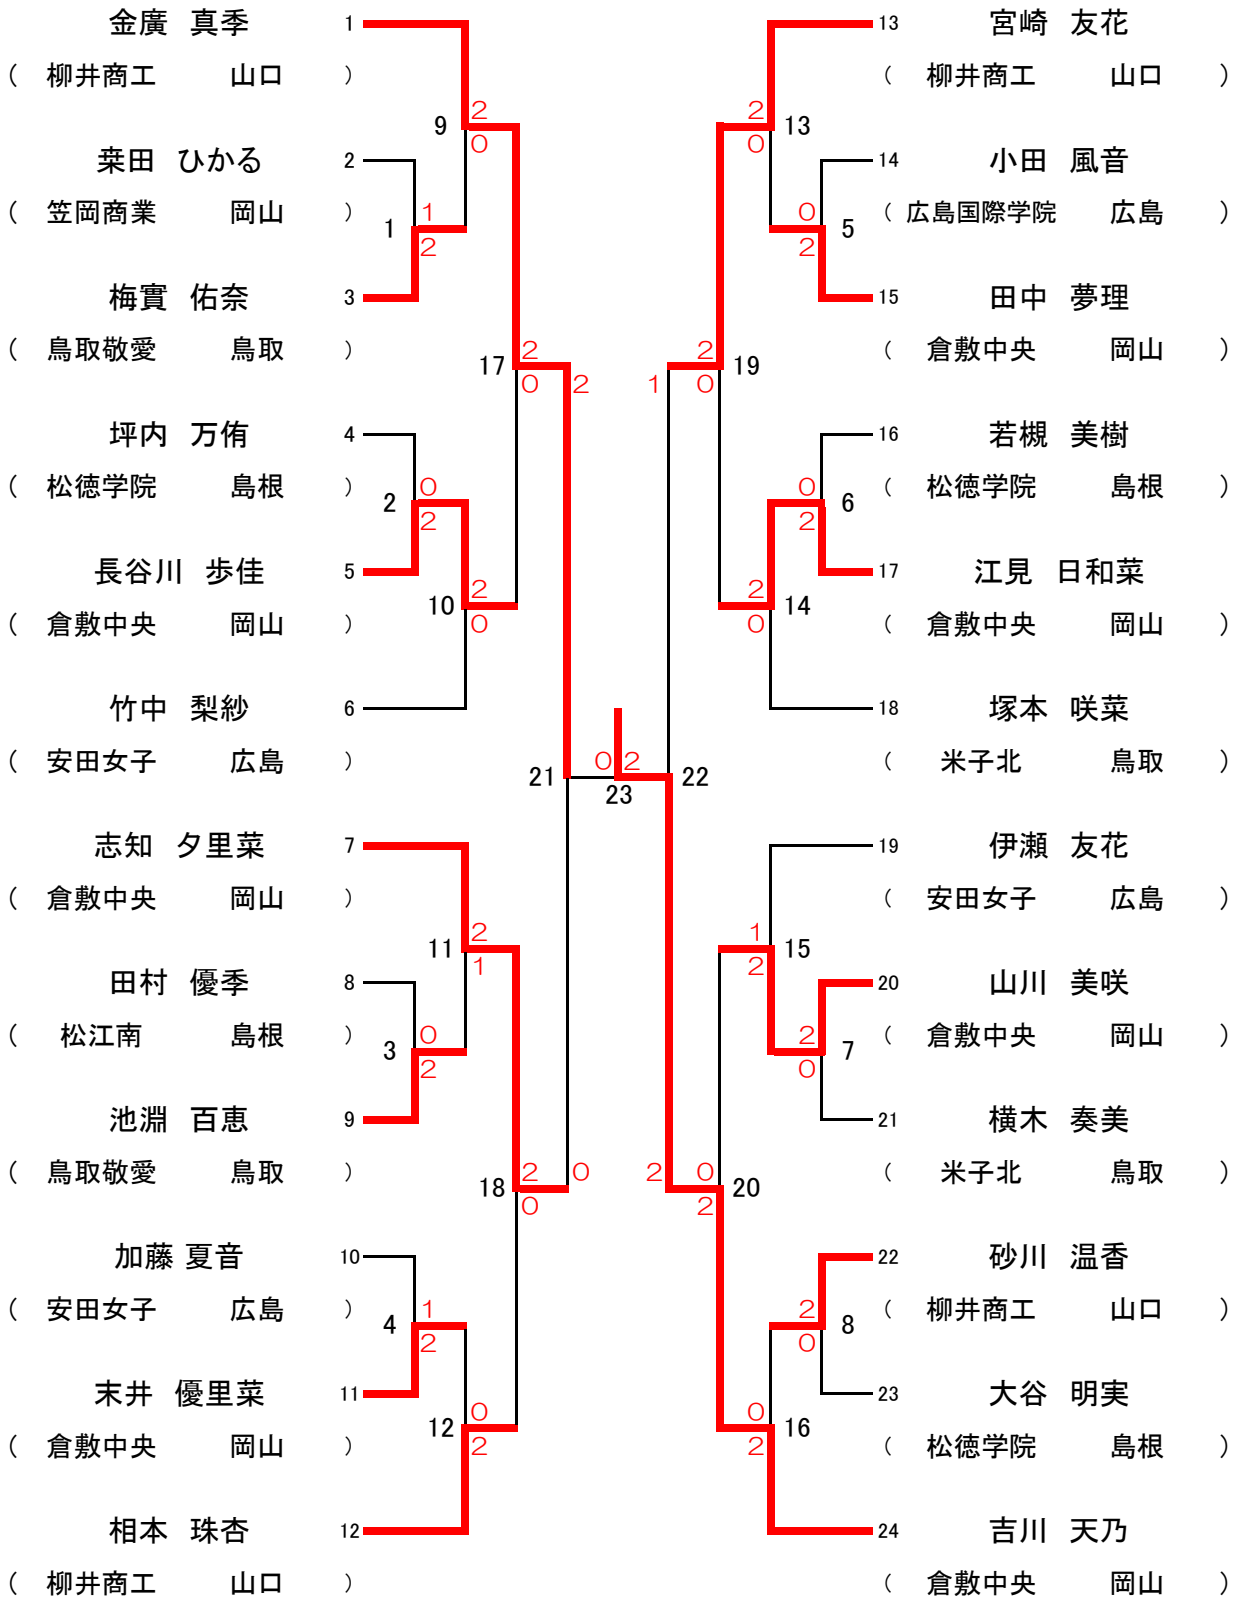

女子個人対抗 シングルス 組合せ表(GS-24)

第65回中国高等学校バドミントン選手権大会
個人対抗 女子シングルス結果

GS 1 梅實 佑奈 鳥取敬愛高校 (鳥取県)	2	15-21 21-12 21-12	1 栞田 ひかる 笠岡商業高校 (岡山県)
GS 2 長谷川 歩佳 倉敷中央高校 (岡山県)	2	21-12 21-18	0 坪内 万侑 松徳学院高校 (島根県)
GS 3 池淵 百恵 鳥取敬愛高校 (鳥取県)	2	21-15 21-11	0 田村 優季 松江南高校 (島根県)
GS 4 末井 優里菜 倉敷中央高校 (岡山県)	2	16-21 21-8 21-14	1 加藤 夏音 安田女子高校 (広島県)
GS 5 田中 夢理 倉敷中央高校 (岡山県)	2	21-7 23-21	0 小田 風音 広島国際学院高校 (広島県)
GS 6 江見 日和菜 倉敷中央高校 (岡山県)	2	21-16 21-7	0 若槻 美樹 松徳学院高校 (島根県)
GS 7 山川 美咲 倉敷中央高校 (岡山県)	2	21-9 21-13	0 横木 奏美 米子北高校 (鳥取県)
GS 8 砂川 温香 柳井商工高校 (山口県)	2	21-8 21-8	0 大谷 明実 松徳学院高校 (島根県)

2回戦

GS 9 金廣 真季 柳井商工高校 (山口県)	2	21-8 21-5	0 梅實 佑奈 鳥取敬愛高校 (鳥取県)
GS 10 長谷川 歩佳 倉敷中央高校 (岡山県)	2	22-20 22-20	0 竹中 梨紗 安田女子高校 (広島県)
GS 11 志知 夕里菜 倉敷中央高校 (岡山県)	2	11-21 21-7 21-7	1 池淵 百恵 鳥取敬愛高校 (鳥取県)
GS 12 相本 珠杏 柳井商工高校 (山口県)	2	21-17 21-13	0 末井 優里菜 倉敷中央高校 (岡山県)
GS 13 宮崎 友花 柳井商工高校 (山口県)	2	21-8 21-9	0 田中 夢理 倉敷中央高校 (岡山県)
GS 14 江見 日和菜 倉敷中央高校 (岡山県)	2	21-13 21-8	0 塚本 咲菜 米子北高校 (鳥取県)
GS 15 山川 美咲 倉敷中央高校 (岡山県)	2	14-21 24-22 21-18	1 伊瀬 友花 安田女子高校 (広島県)
GS 16 吉川 天乃 倉敷中央高校 (岡山県)	2	21-12 21-14	0 砂川 温香 柳井商工高校 (山口県)