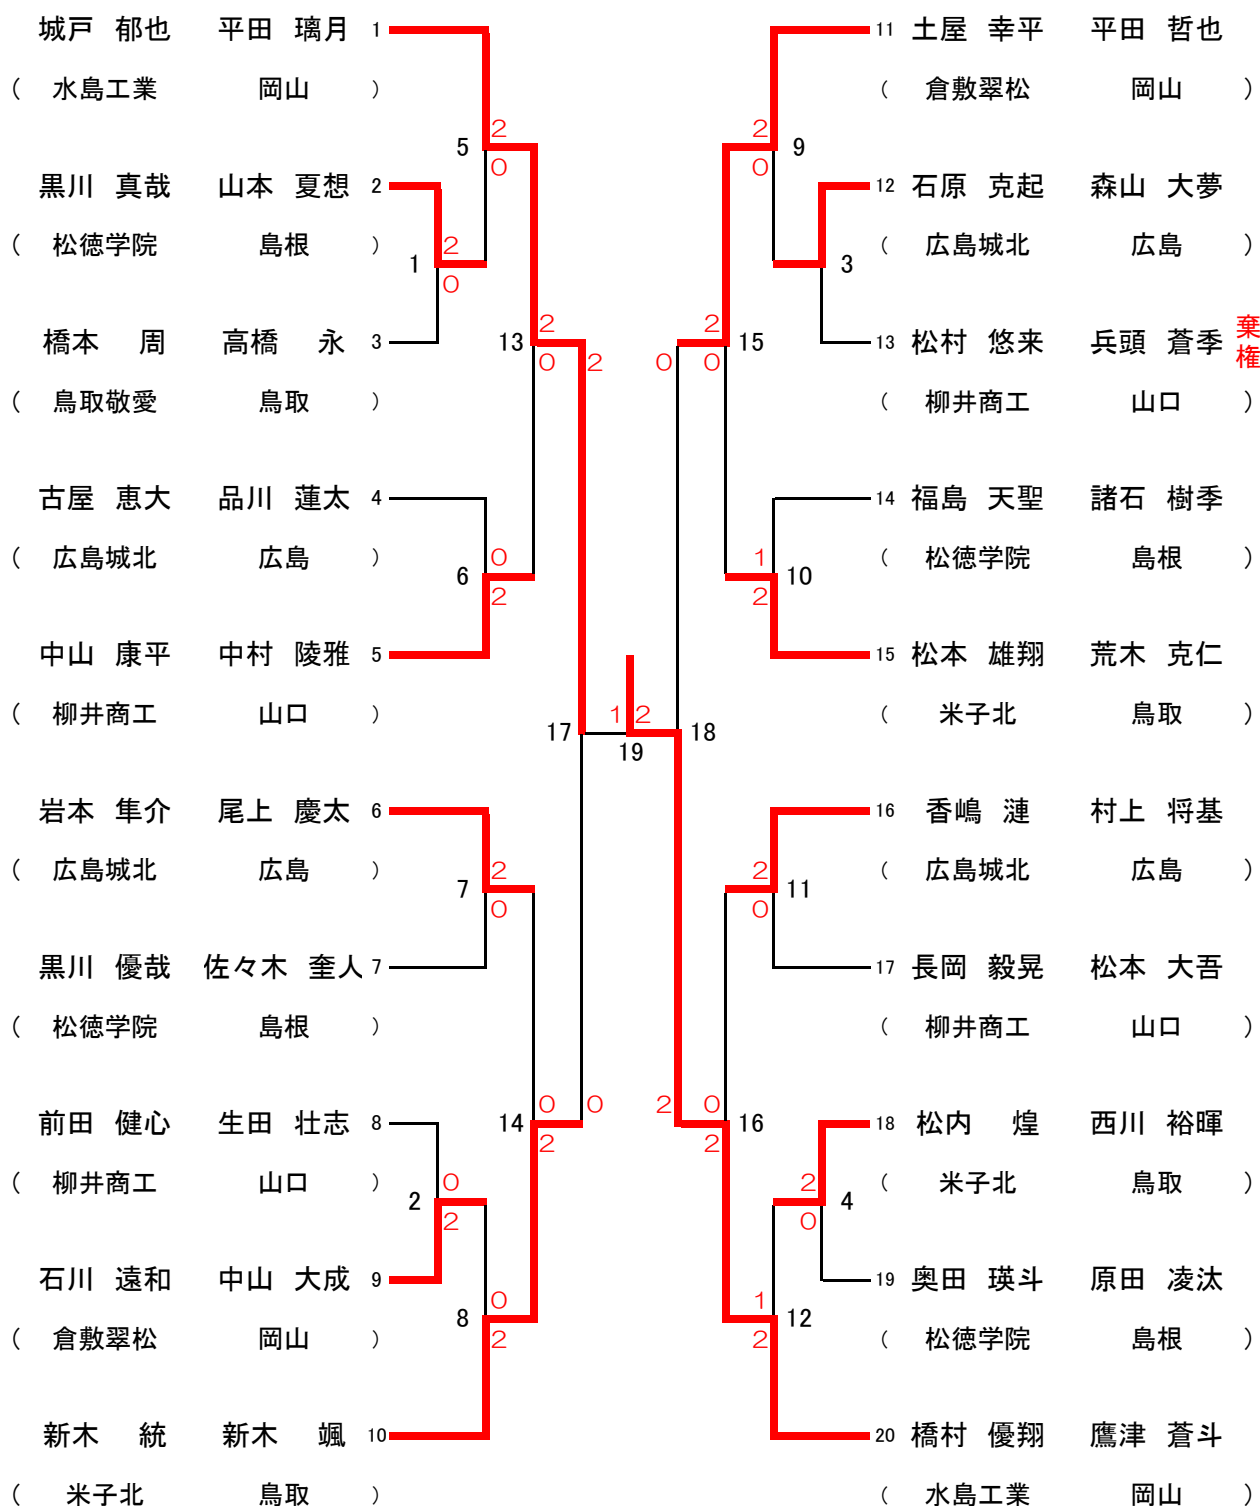

男子個人対抗 ダブルス 組合せ表(BD-20)

第65回 中国高等学校バドミントン選手権大会
個人対抗 男子ダブルス結果

1回戦

1	BD 1 黒川 真哉 ・ 山本 夏想 松徳学院高校 (島根県)	2	21-16 21-18	0	橋本 周 ・ 高橋 永 鳥取敬愛高校 (鳥取県)
2	BD 2 石川 遠和 ・ 中山 大成 倉敷翠松高校 (岡山県)	2	21-12 21-15	0	前田 健心 ・ 生田 壮志 柳井商工高校 (山口県)
3	BD 3 石原 克起 ・ 森山 大夢 広島城北高校 (広島県)			棄権	松村 悠来 ・ 兵頭 蒼季 柳井商工高校 (山口県)
4	BD 4 松内 煌 ・ 西川 裕暉 米子北高校 (鳥取県)	2	21-8 21-15	0	奥田 瑛斗 ・ 原田 凌汰 松徳学院高校 (島根県)

2回戦

5	BD 5 城戸 郁也 ・ 平田 璃月 水島工業高校 (岡山県)	2	21-11 21-15	0	黒川 真哉 ・ 山本 夏想 松徳学院高校 (島根県)
6	BD 6 中山 康平 ・ 中村 陵雅 柳井商工高校 (山口県)	2	21-14 21-16	0	古屋 恵大 ・ 品川 蓮太 広島城北高校 (広島県)
7	BD 7 岩本 隼介 ・ 尾上 慶太 広島城北高校 (広島県)	2	21-16 21-10	0	黒川 優哉 ・ 佐々木 奎人 松徳学院高校 (島根県)
8	BD 8 新木 統 ・ 新木 颯 米子北高校 (鳥取県)	2	21-13 22-20	0	石川 遠和 ・ 中山 大成 倉敷翠松高校 (岡山県)
9	BD 9 土屋 幸平 ・ 平田 哲也 倉敷翠松高校 (岡山県)	2	21-13 21-13	0	石原 克起 ・ 森山 大夢 広島城北高校 (広島県)
10	BD 10 松本 雄翔 ・ 荒木 克仁 米子北高校 (鳥取県)	2	12-21 23-21 21-15	1	福島 天聖 ・ 諸石 樹季 松徳学院高校 (島根県)
11	BD 11 香嶋 漣 ・ 村上 将基 広島城北高校 (広島県)	2	21-15 21-9	0	長岡 毅晃 ・ 松本 大吾 柳井商工高校 (山口県)
12	BD 12 橋村 優翔 ・ 鷹津 蒼斗 水島工業高校 (岡山県)	2	20-22 21-14 21-11	1	松内 煌 ・ 西川 裕暉 米子北高校 (鳥取県)