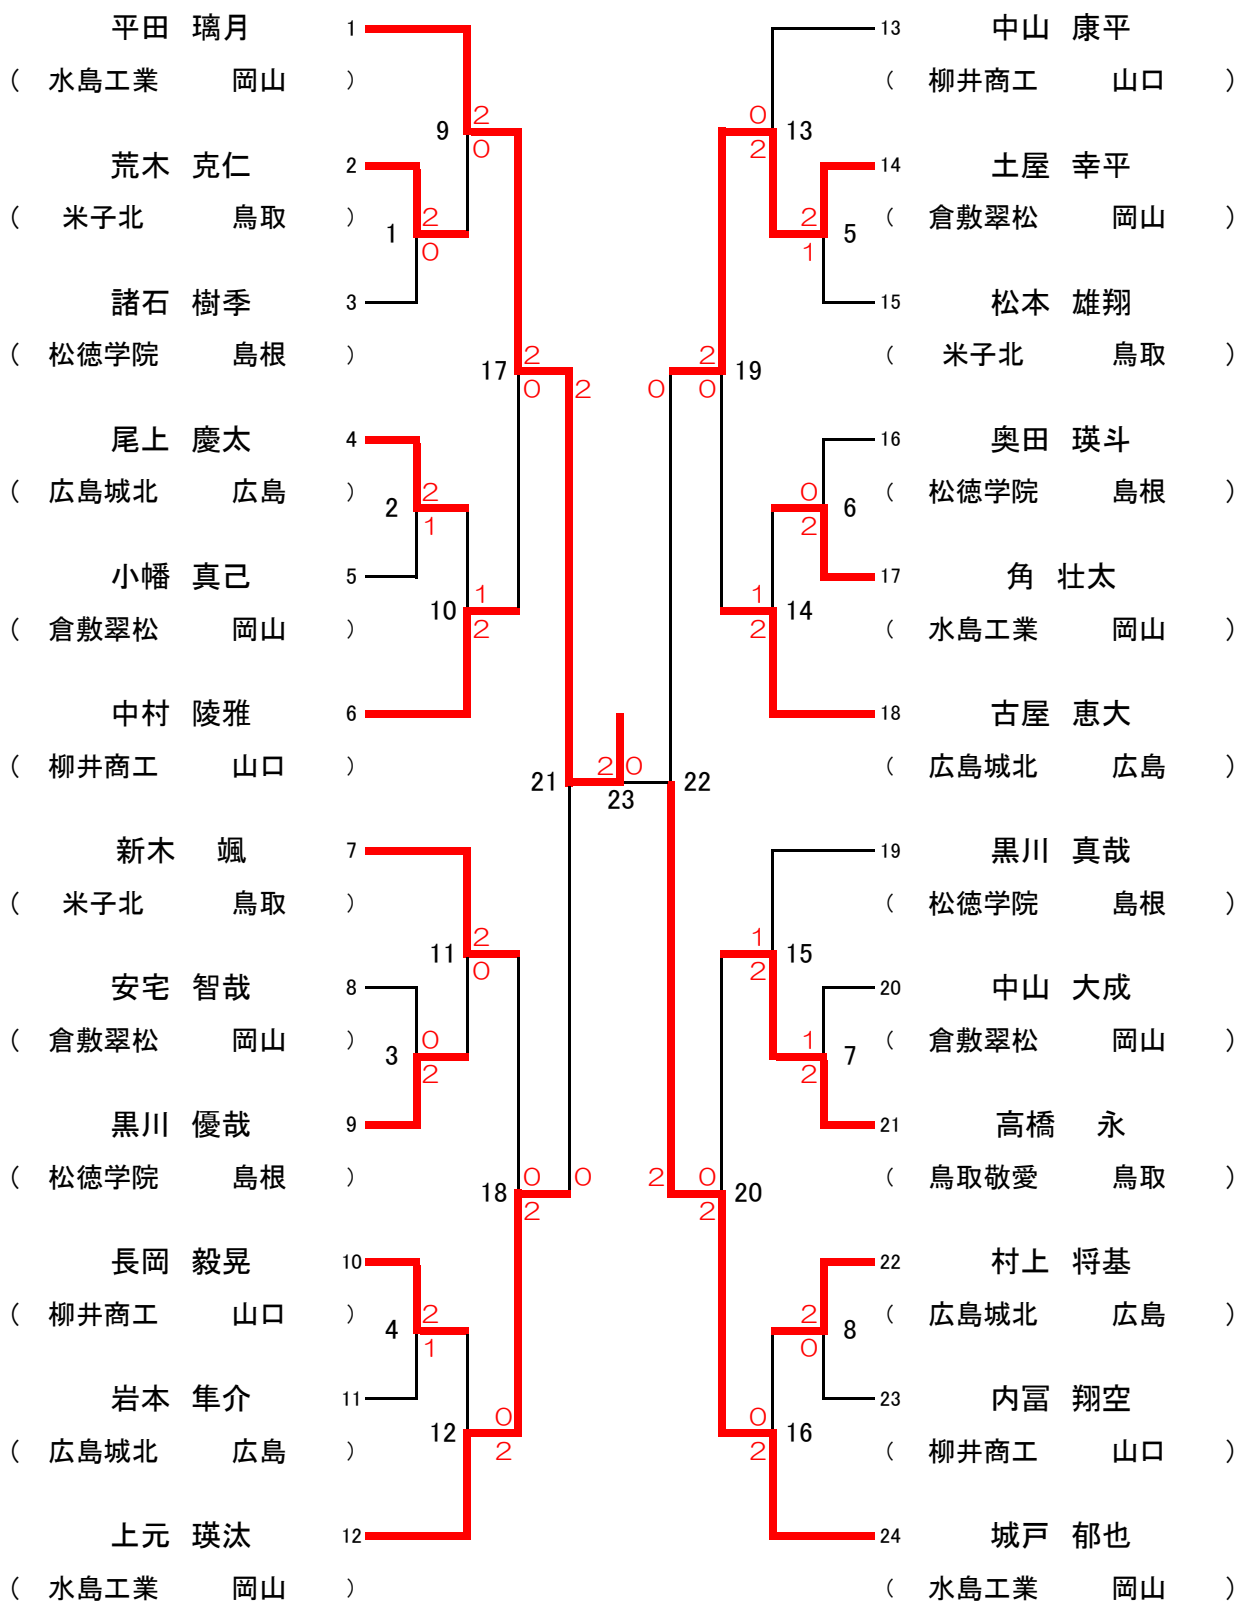

男子個人対抗 シングルス 組合せ表(BS-24)

第65回中国高等学校バドミントン選手権大会
個人対抗 男子シングルス結果

1回戦

BS 1 荒木 克仁 米子北高校 (鳥取県)	2	21-18 21-15	0	諸石 樹季 松徳学院高校 (島根県)
BS 2 尾上 慶太 広島城北高校 (広島県)	2	22-20 20-22 21-16	1	小幡 真己 倉敷翠松高校 (岡山県)
BS 3 黒川 優哉 松徳学院高校 (島根県)	2	21-16 21-19	0	安宅 智哉 倉敷翠松高校 (岡山県)
BS 4 長岡 毅晃 柳井商工高校 (山口県)	2	21-19 19-21 22-20	1	岩本 隼介 広島城北高校 (広島県)
BS 5 土屋 幸平 倉敷翠松高校 (岡山県)	2	20-22 21-17 21-9	1	松本 雄翔 米子北高校 (鳥取県)
BS 6 角 壮太 水島工業高校 (岡山県)	2	21-7 21-16	0	奥田 瑛斗 松徳学院高校 (島根県)
BS 7 高橋 永 鳥取敬愛高校 (鳥取県)	2	16-21 21-11 21-11	1	中山 大成 倉敷翠松高校 (岡山県)
BS 8 村上 将基 広島城北高校 (広島県)	2	21-15 21-13	0	内富 翔空 柳井商工高校 (山口県)

2回戦

BS 9 平田 璃月 水島工業高校 (岡山県)	2	21-11 21-13	0	荒木 克仁 米子北高校 (鳥取県)
BS 10 中村 陵雅 柳井商工高校 (山口県)	2	18-21 21-16 21-11	1	尾上 慶太 広島城北高校 (広島県)
BS 11 新木 颯 米子北高校 (鳥取県)	2	21-13 21-14	0	黒川 優哉 松徳学院高校 (島根県)
BS 12 上元 瑛汰 水島工業高校 (岡山県)	2	21-9 21-15	0	長岡 毅晃 柳井商工高校 (山口県)
BS 13 土屋 幸平 倉敷翠松高校 (岡山県)	2	21-17 21-14	0	中山 康平 柳井商工高校 (山口県)
BS 14 古屋 恵大 広島城北高校 (広島県)	2	18-21 21-18 21-16	1	角 壮太 水島工業高校 (岡山県)
BS 15 高橋 永 鳥取敬愛高校 (鳥取県)	2	21-15 12-21 21-17	1	黒川 真哉 松徳学院高校 (島根県)
BS 16 城戸 郁也 水島工業高校 (岡山県)	2	21-16 21-7	0	村上 将基 広島城北高校 (広島県)