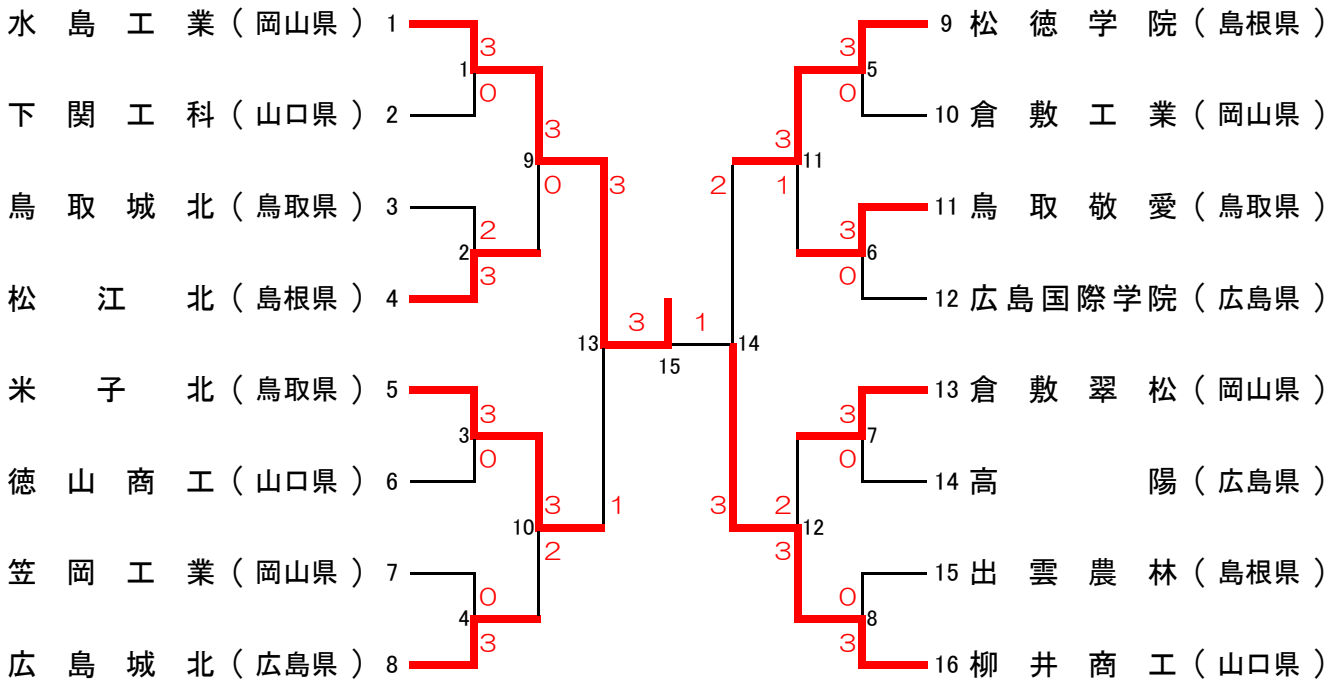

男子学校对抗 組合せ表(BT-16)

女子学校对抗 組合せ表(GT-16)

第65回中国高等学校会バドミントン選手権大会 男子学校対抗 結果

BT- 1		男子学校対抗		1回戦	
水島工業高校 (岡山県)		3 - 0		下関工科高校 (山口県)	
複1	橋村 優翔 鷹津 蒼斗	2	21 - 7 21 - 7	0	浦野 竜青 西 加楓
複2	角 壮太 渡邊 慎介	2	21 - 2 21 - 8	0	山本 祐斗 今岡 琉成
単1	平田 璃月	2	21 - 6 21 - 7	0	杉 武志
単2	上元 瑛汰				井田 亮平
単3	城戸 郁也				西 加楓

BT- 2		男子学校対抗		1回戦	
松江北高校 (島根県)		3 - 2		鳥取城北高校 (鳥取県)	
複1	林原 和喜 多久和 諒祐	1	16 - 21 22 - 20 16 - 21	2	山部 皓丈 山田 温都
複2	大空 快斗 岩成 朋希	2	21 - 11 15 - 21 21 - 15	1	松田 瑞樹 田村 天
単1	京 拓音	2	21 - 15 21 - 15	0	武田 鈴
単2	大空 快斗	0	9 - 21 9 - 21	2	山田 温都
単3	林原 和喜	2	21 - 14 15 - 21 21 - 17	1	山部 皓丈