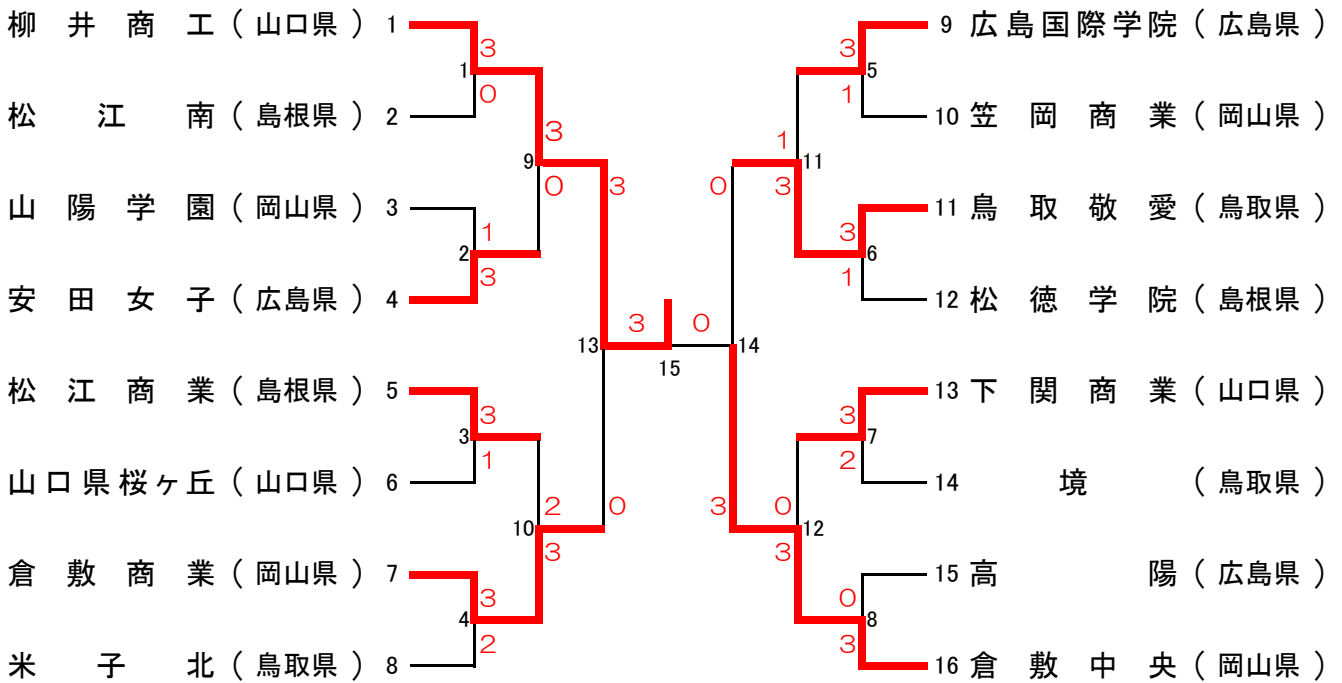

男子学校对抗 組合せ表(BT-16)

女子学校对抗 組合せ表(GT-16)

第65回中国高等学校会バドミントン選手権大会 男子学校対抗 結果

BT- 1		男子学校対抗		1回戦	
水島工業高校 (岡山県)		3 - 0		下関工科高校 (山口県)	
複1	橋村 優翔 鷹津 蒼斗	2	21 - 7 21 - 7	0	浦野 竜青 西 加楓
複2	角 壮太 渡邊 慎介	2	21 - 2 21 - 8	0	山本 祐斗 今岡 琉成
単1	平田 璃月	2	21 - 6 21 - 7	0	杉 武志
単2	上元 瑛汰				井田 亮平
単3	城戸 郁也				西 加楓

BT- 2		男子学校対抗		1回戦	
松江北高校 (島根県)		3 - 2		鳥取城北高校 (鳥取県)	
複1	林原 和喜 多久和 諒祐	1	16 - 21 22 - 20 16 - 21	2	山部 皓丈 山田 温都
複2	大空 快斗 岩成 朋希	2	21 - 11 15 - 21 21 - 15	1	松田 瑞樹 田村 天
単1	京 拓音	2	21 - 15 21 - 15	0	武田 鈴
単2	大空 快斗	0	9 - 21 9 - 21	2	山田 温都
単3	林原 和喜	2	21 - 14 15 - 21 21 - 17	1	山部 皓丈