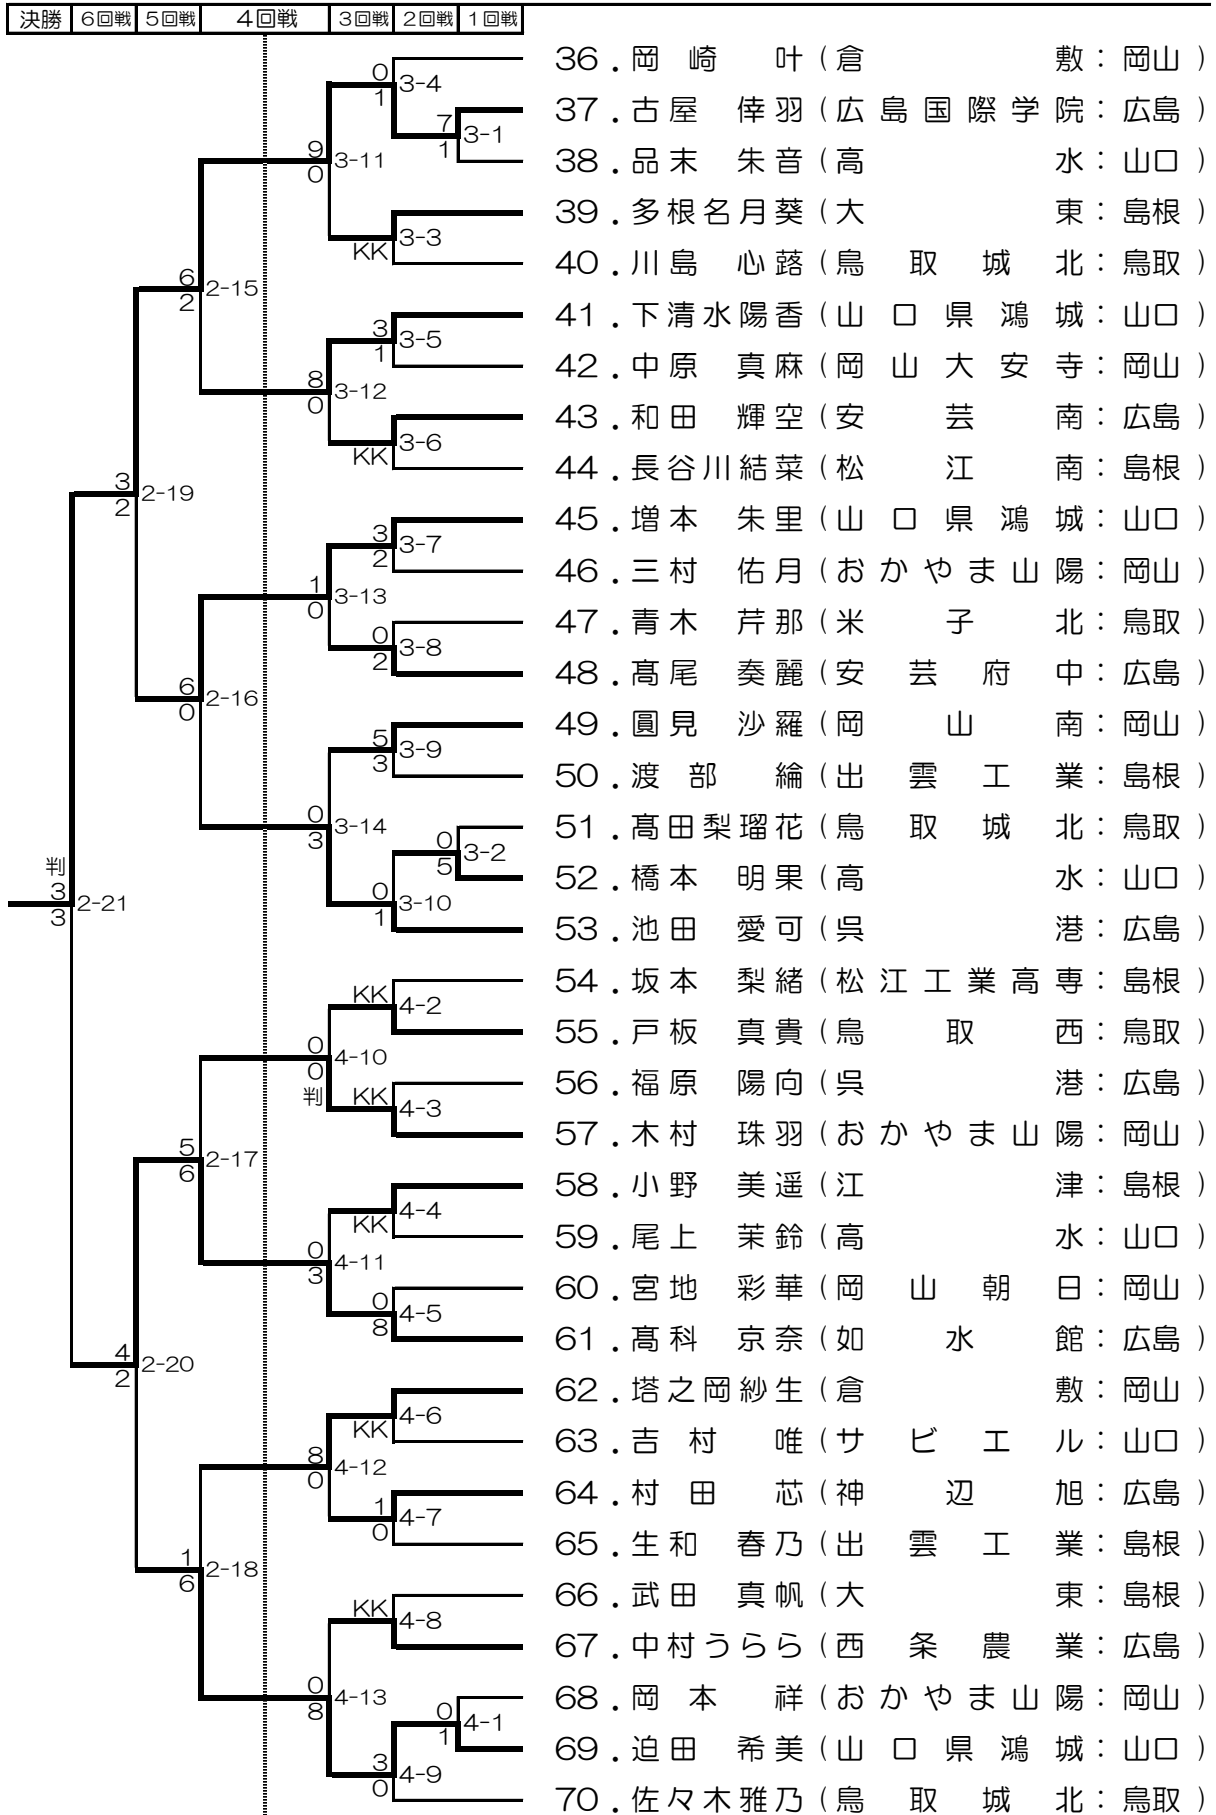

1. 1位：古屋 倅羽 (広島国際学院：広島)
   2位：白石 小花 (山口県鴻城：山口)
   3位：梶 ひなた (サビ工ル：山口)
   //：高科 京奈 (如水館：広島)