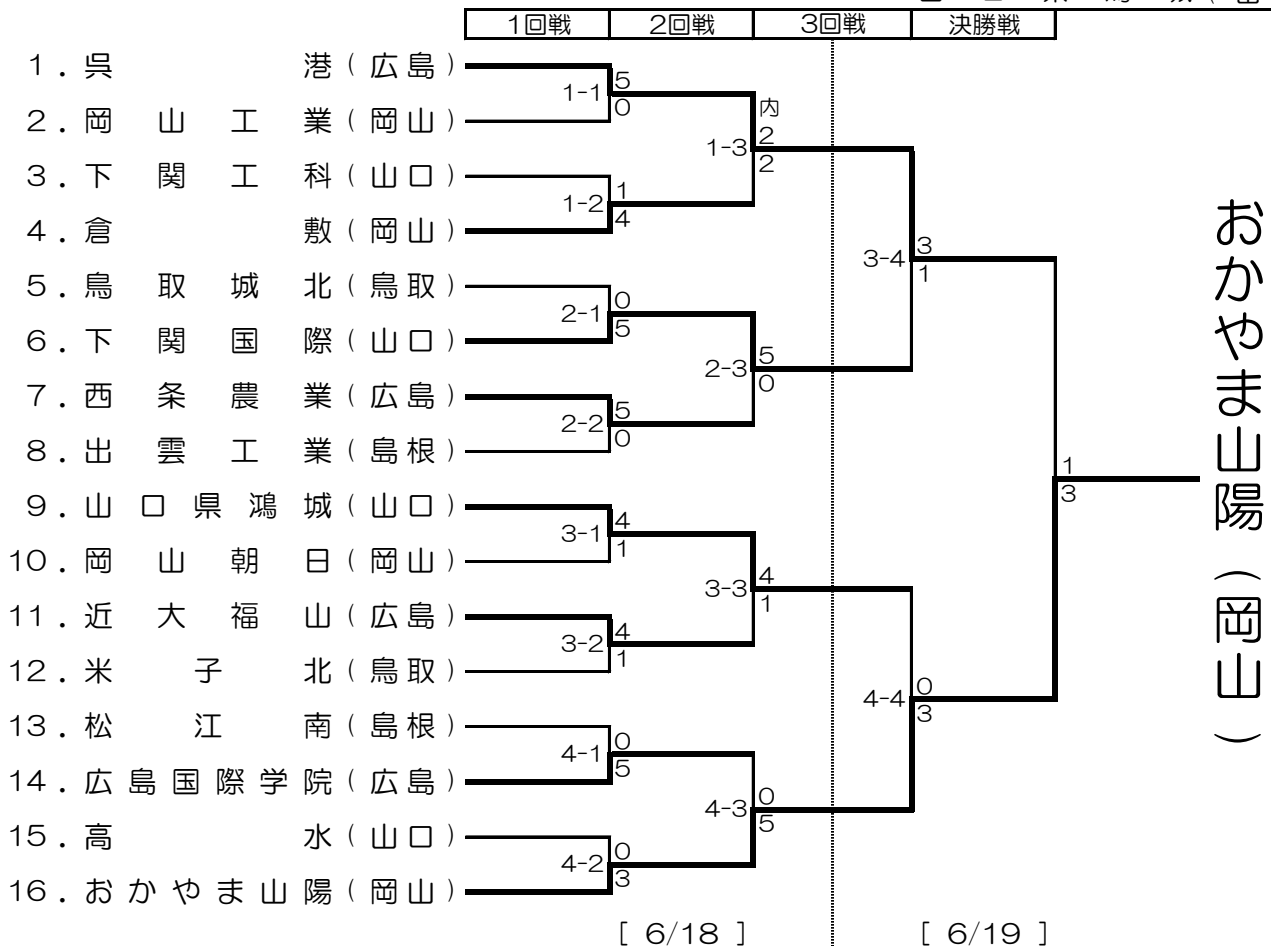

男子団体組手

内: 内容勝ち

1位: おかやま山陽(岡山)
2位: 呉港(広島)
3位: 下関国際(山口)
//: 山口県鴻城(山口)