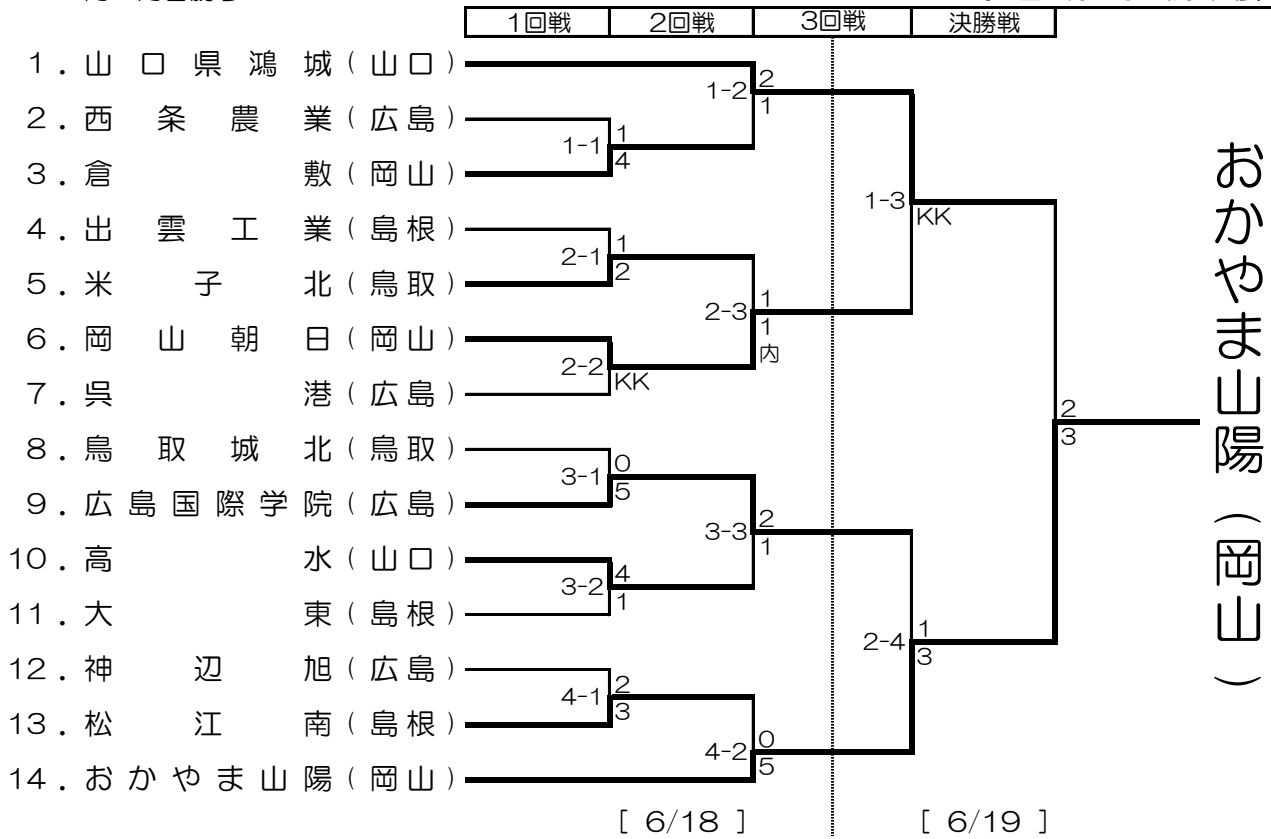

安芸南	18.2
広島翔洋	22.4

※ R2-1P3位・R2-2P2位

[6/19]

女子団体組手

KK: 棄権
内: 内容勝ち

1位: おかやま山陽(岡山)
2位: 山口県鴻城(山口)
3位: 岡山朝日(岡山)
//: 広島国際学院(広島)

男子団体組手

内: 内容勝ち