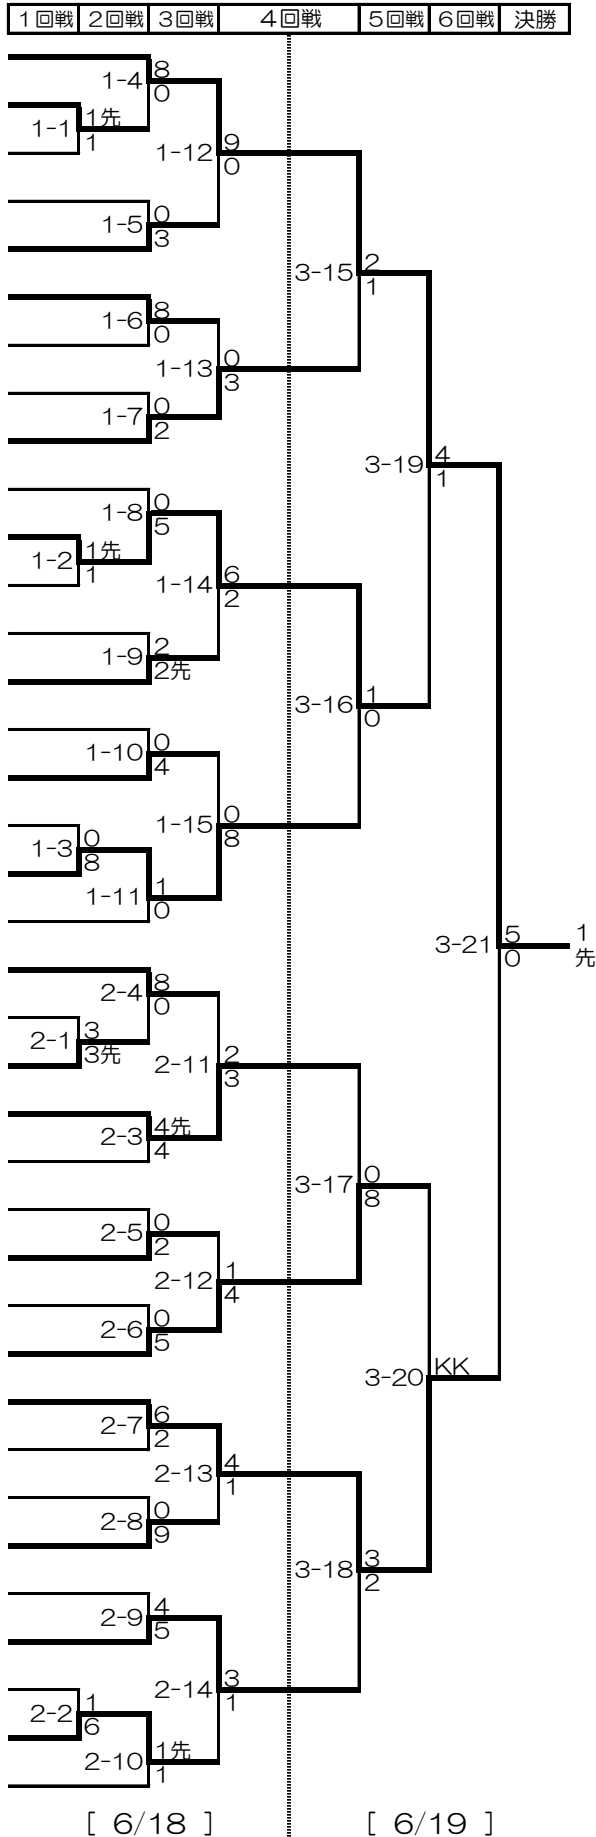

男子個人組手

KK：棄権 判：判定勝ち
先：先取勝ち

1. 平野 蒼太 (倉敷：岡山)	敷：岡山)
2. 原田 琉音 (米子北：鳥取)	北：鳥取)
3. 佐々木和統 (呉港：広島)	港：広島)
4. 久保有葉 (大東：島根)	東：島根)
5. 宮下 煌 (高水：山口)	水：山口)
6. 森原慎之介 (おokayama山陽：岡山)	陽：岡山)
7. 村岡 勇司 (鳥取城北：鳥取)	北：鳥取)
8. 中村 響 (山口県鴻城：山口)	城：山口)
9. 徳田 渉虎 (近大福山：広島)	山：広島)
10. 曾田 大翔 (出雲工業：島根)	業：島根)
11. 齋藤 真人 (倉敷：岡山)	敷：岡山)
12. 伊藤 光我 (山口県鴻城：山口)	城：山口)
13. 北脇有宇斗 (鳥取城北：鳥取)	北：鳥取)
14. 大下 智也 (安芸南：広島)	南：広島)
15. 松本 陸人 (米子北：鳥取)	北：鳥取)
16. 中山 海輝 (呉港：広島)	港：広島)
17. 林 輝 (松江南：島根)	南：島根)
18. 辰巳 碧希 (おokayama山陽：岡山)	陽：岡山)
19. 大石 佑太 (下関国際：山口)	際：山口)
20. 辻 蒼真 (鳥取城北：鳥取)	北：鳥取)
21. 大島 稜也 (出雲工業：島根)	業：島根)
22. 小林 一輝 (岡山朝日：岡山)	日：岡山)
23. 重兼 拓実 (山口県鴻城：山口)	城：山口)
24. 上奥 稜馬 (近大福山：広島)	山：広島)
25. 高田 悠真 (津山商業：岡山)	業：岡山)
26. 西田 滉生 (下関工科：山口)	科：山口)
27. 川畑 翔太 (出雲工業：島根)	業：島根)
28. 安井 楽斗 (呉港：広島)	港：広島)
29. 金子 樹 (山口県鴻城：山口)	城：山口)
30. 田中 颯人 (西条農業：広島)	業：広島)
31. 草刈 茜皇維 (智頭農林：鳥取)	林：鳥取)
32. 篠原 愛翔 (倉敷：岡山)	敷：岡山)
33. 川人 悠生 (おokayama山陽：岡山)	陽：岡山)
34. 今田 遥大 (近大福山：広島)	山：広島)
35. 景山 莉功 (米子北：鳥取)	北：鳥取)
36. 中村 友飛 (山口県鴻城：山口)	城：山口)
37. 浅野 海心 (松江南：島根)	南：島根)

平野 蒼太 (倉敷・岡山)