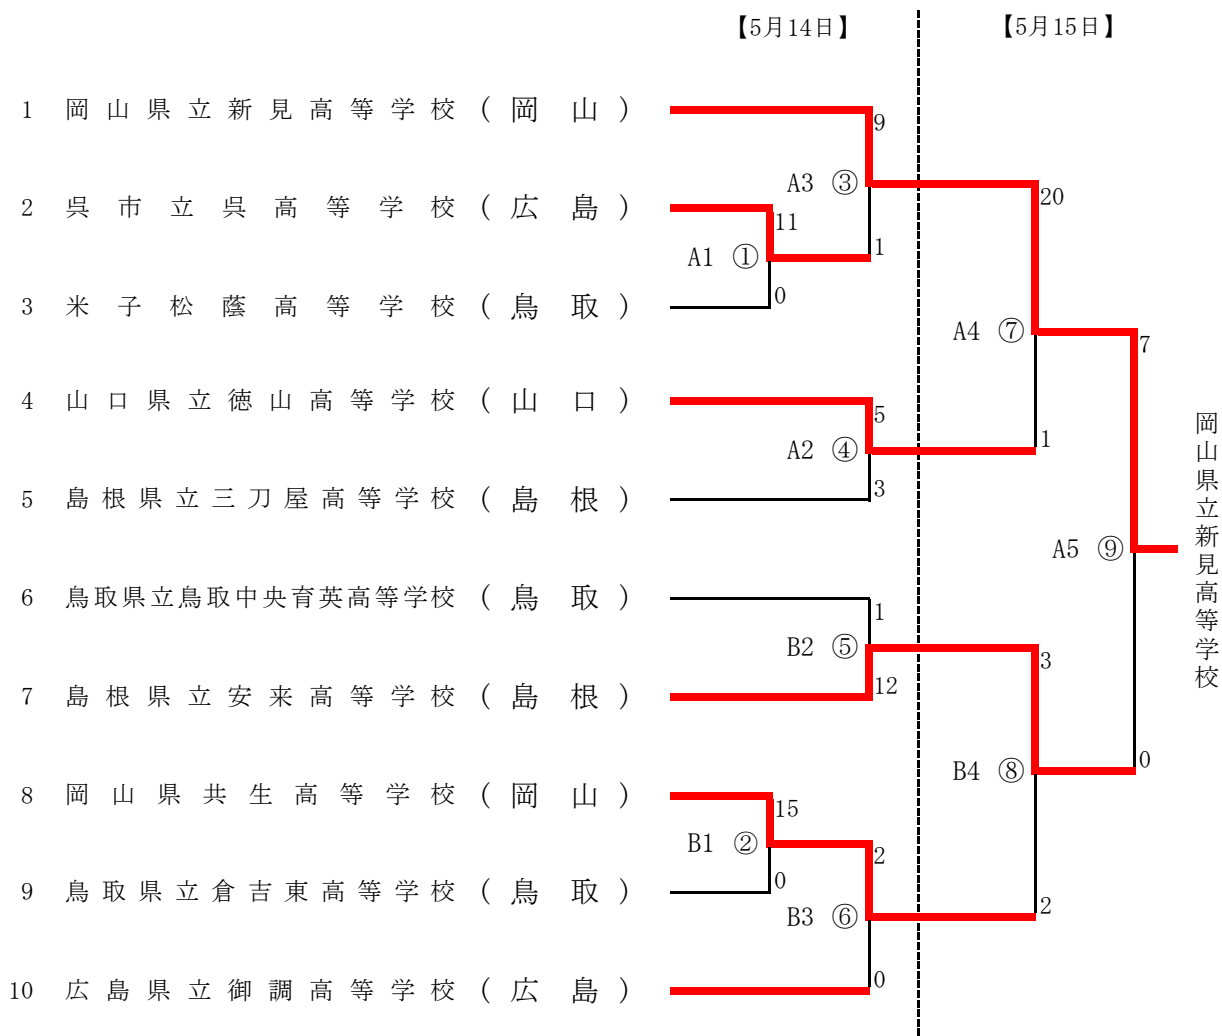

第46回 中国高等学校男子ソフトボール選手権大会

期日 令和4年5月14日(土)～15日(日)
 会場 A：どらドラパーク米子市民球場
 B：米子市営淀江スポーツ広場

第71回 中国高等学校女子ソフトボール選手権大会

期日 令和4年5月14日(土)～15日(日)

会場 A：どらドラパーク米子東山スポーツ広場（大山側）

B：どらドラパーク米子東山スポーツ広場（米川側）

C：鳥取県立米子南高等学校