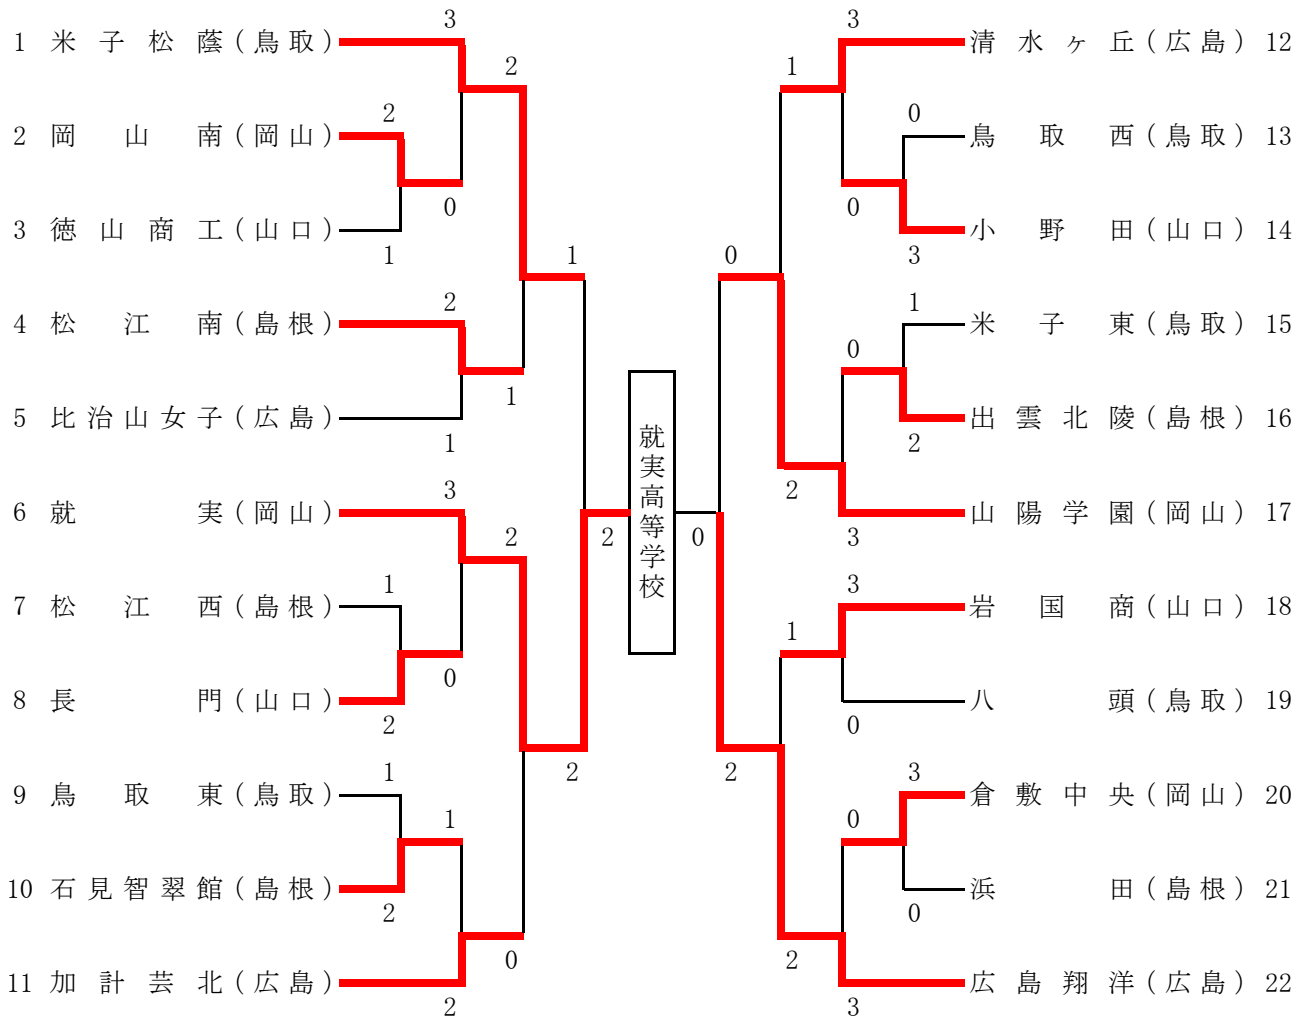

女子個人戦(1)

女子個人戦(2)

男子団体戦

決勝戦

山口県立宇部工業高等学校	1 = ②	岡山理科大学附属高等学校
藤井 春人・加藤 迅	④ - 3	奥田 叶汰・仲村 一希
白井 春希・藤井 晴太	0 - ④	足利 颯太・小泉 瑠唯
村上 颯斗・久野 莉輝	2 - ④	山崎 瑠斗・瀬戸 凌羽

男子団体戦結果

1位	岡山理科大学附属高等学校
2位	山口県立宇部工業高等学校
3位	米子松蔭高等学校
3位	島根県立松江工業高等学校

女子団体戦

決勝戦

就実高等学校	② = 0	広島翔洋高等学校
仲村早百合・渡邊穂乃香	④ - 1	田畑 蘭・桑木 愛花
柴田 凜・畑中 望来	④ - 1	佐藤 心美・杉本 希
林 李々花・守田 帆希		石田 蓮・宮前 希帆

女子団体戦結果

1位	就実高等学校
2位	広島翔洋高等学校
3位	米子松蔭高等学校
3位	山陽学園高等学校