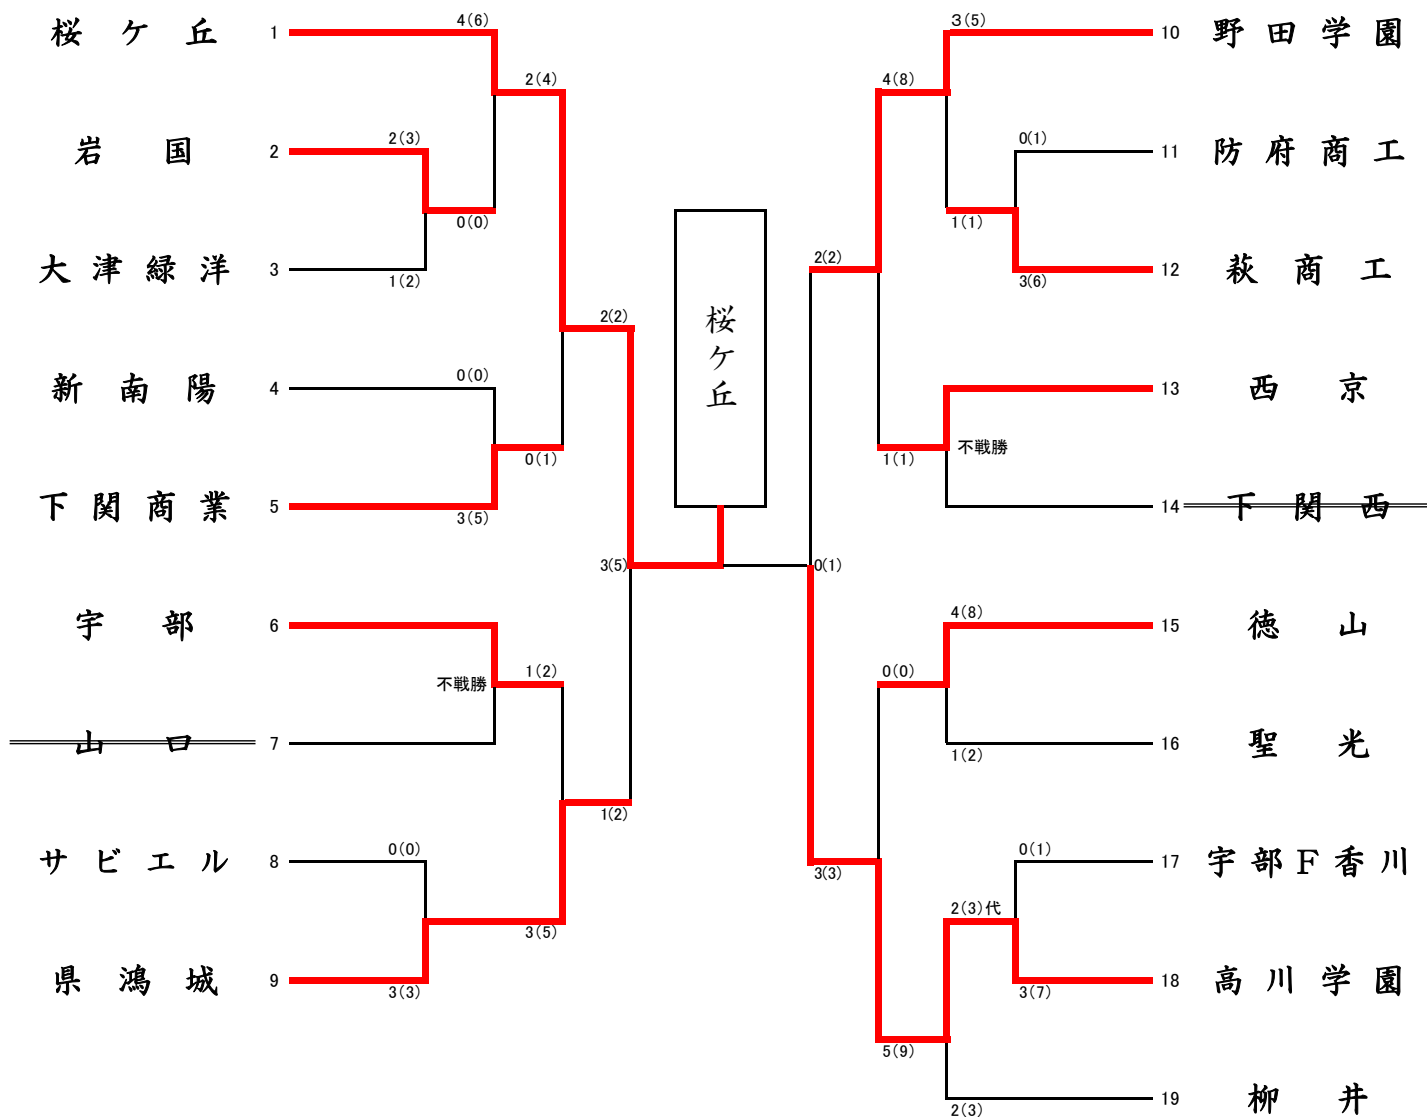

令和4年度 第68回中国高等学校剣道選手権大会 山口県予選会
【女子団体】