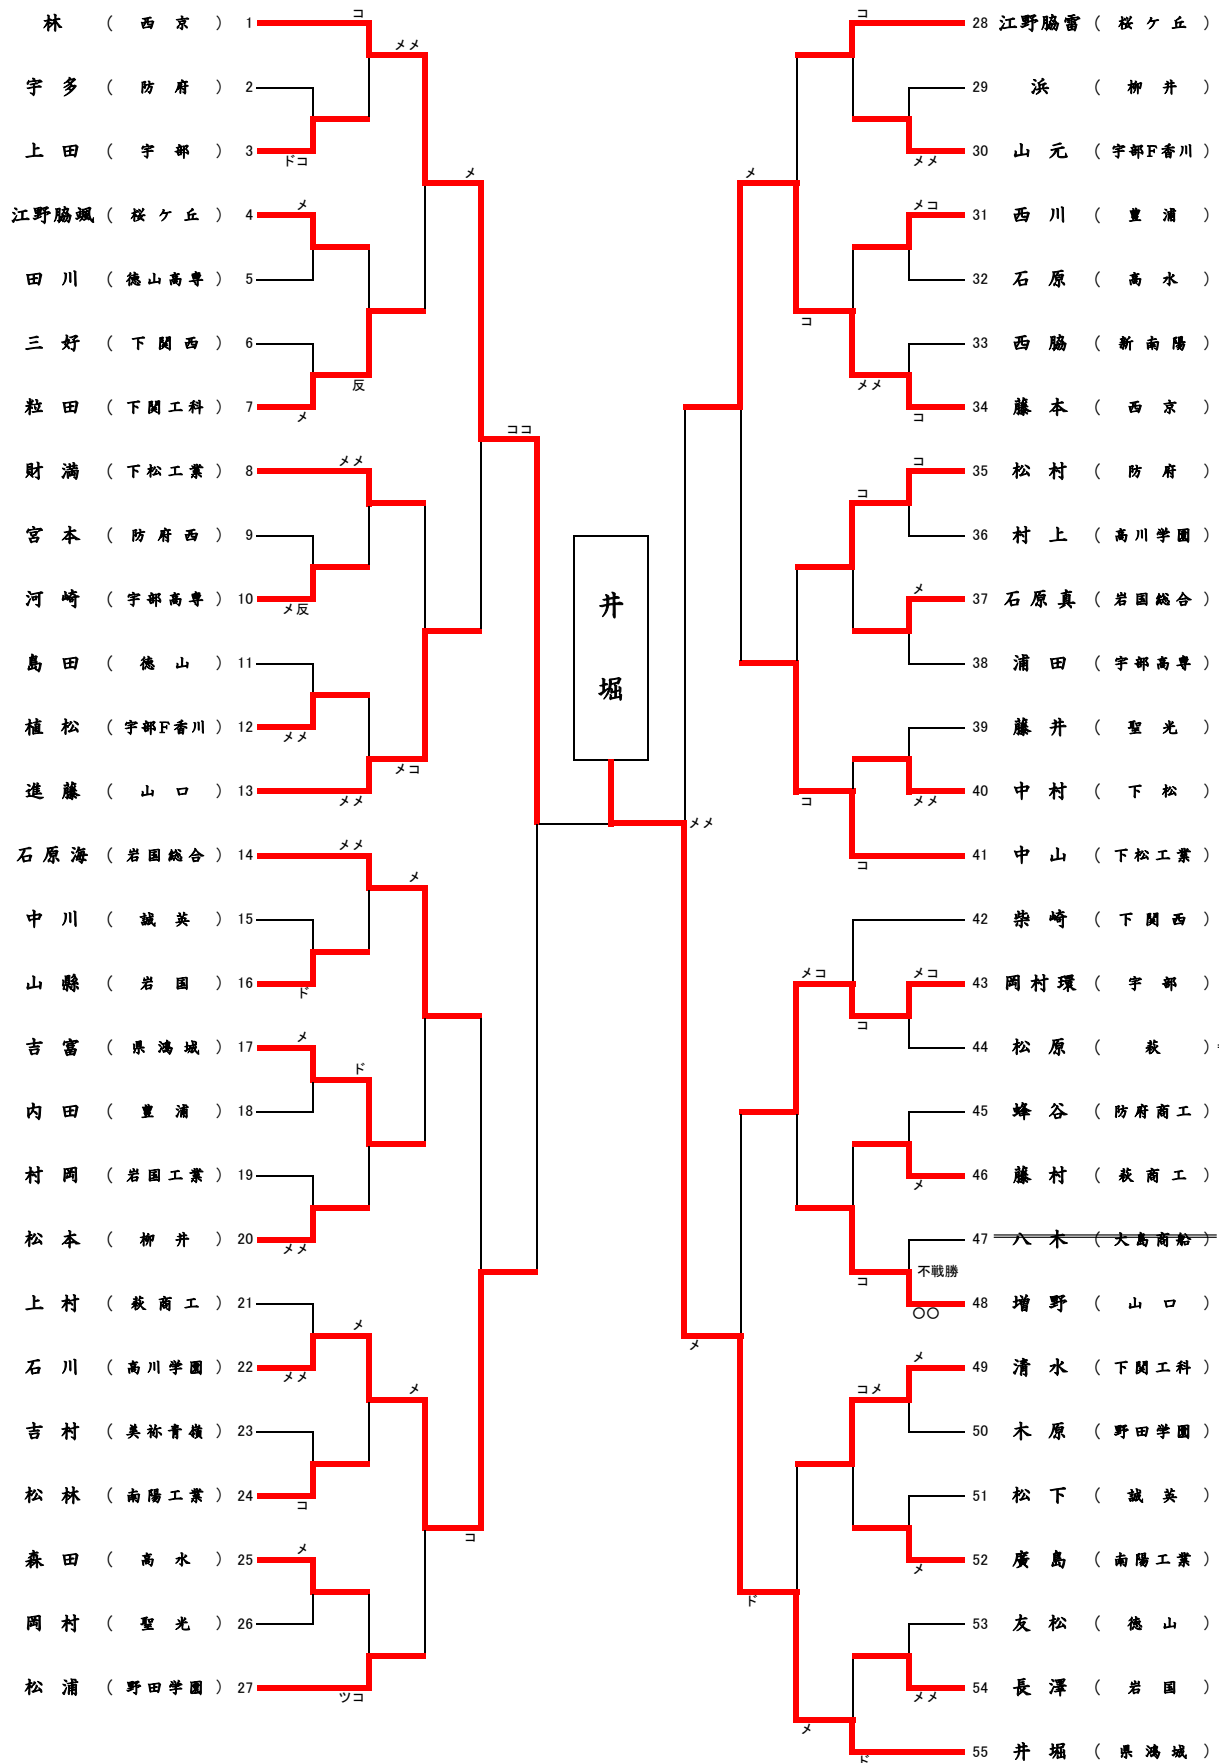

令和4年度 第68回中国高等学校剣道選手権大会 山口県予選会

【男子個人1】