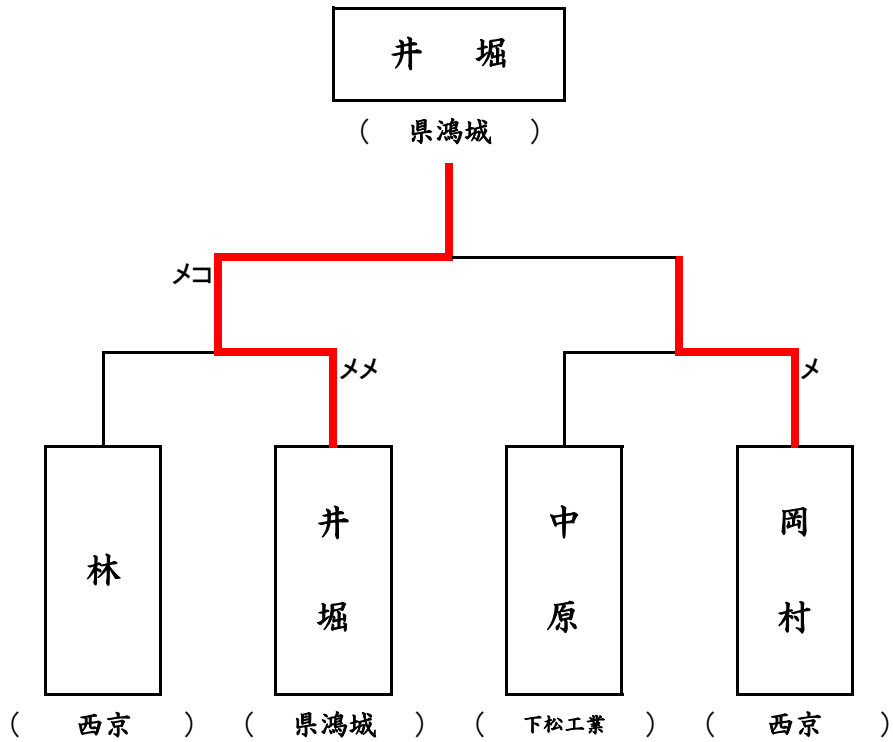

令和4年度第68回中国高等学校剣道選手権大会山口県予選会

【男子個人】準決勝－決勝戦