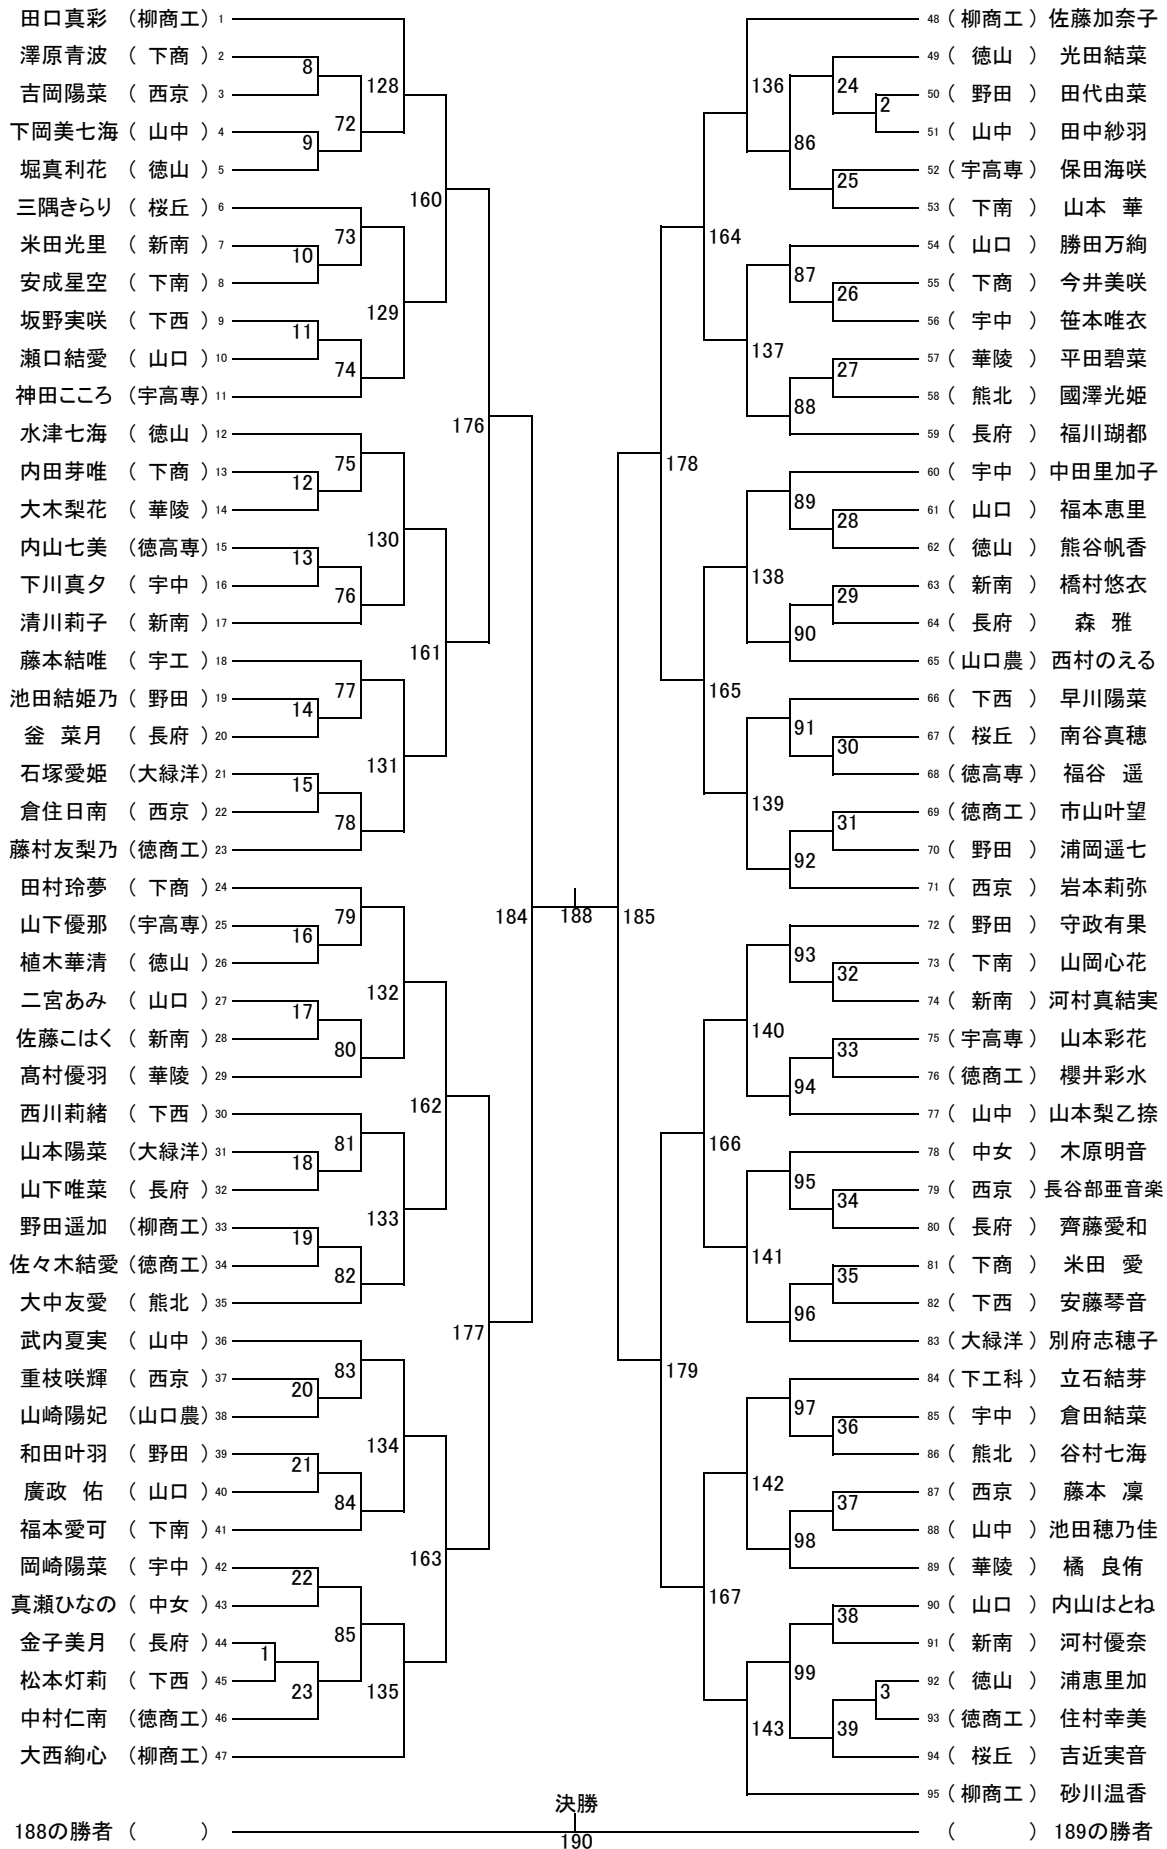

女子シングルス(191)
ADブロック(95)