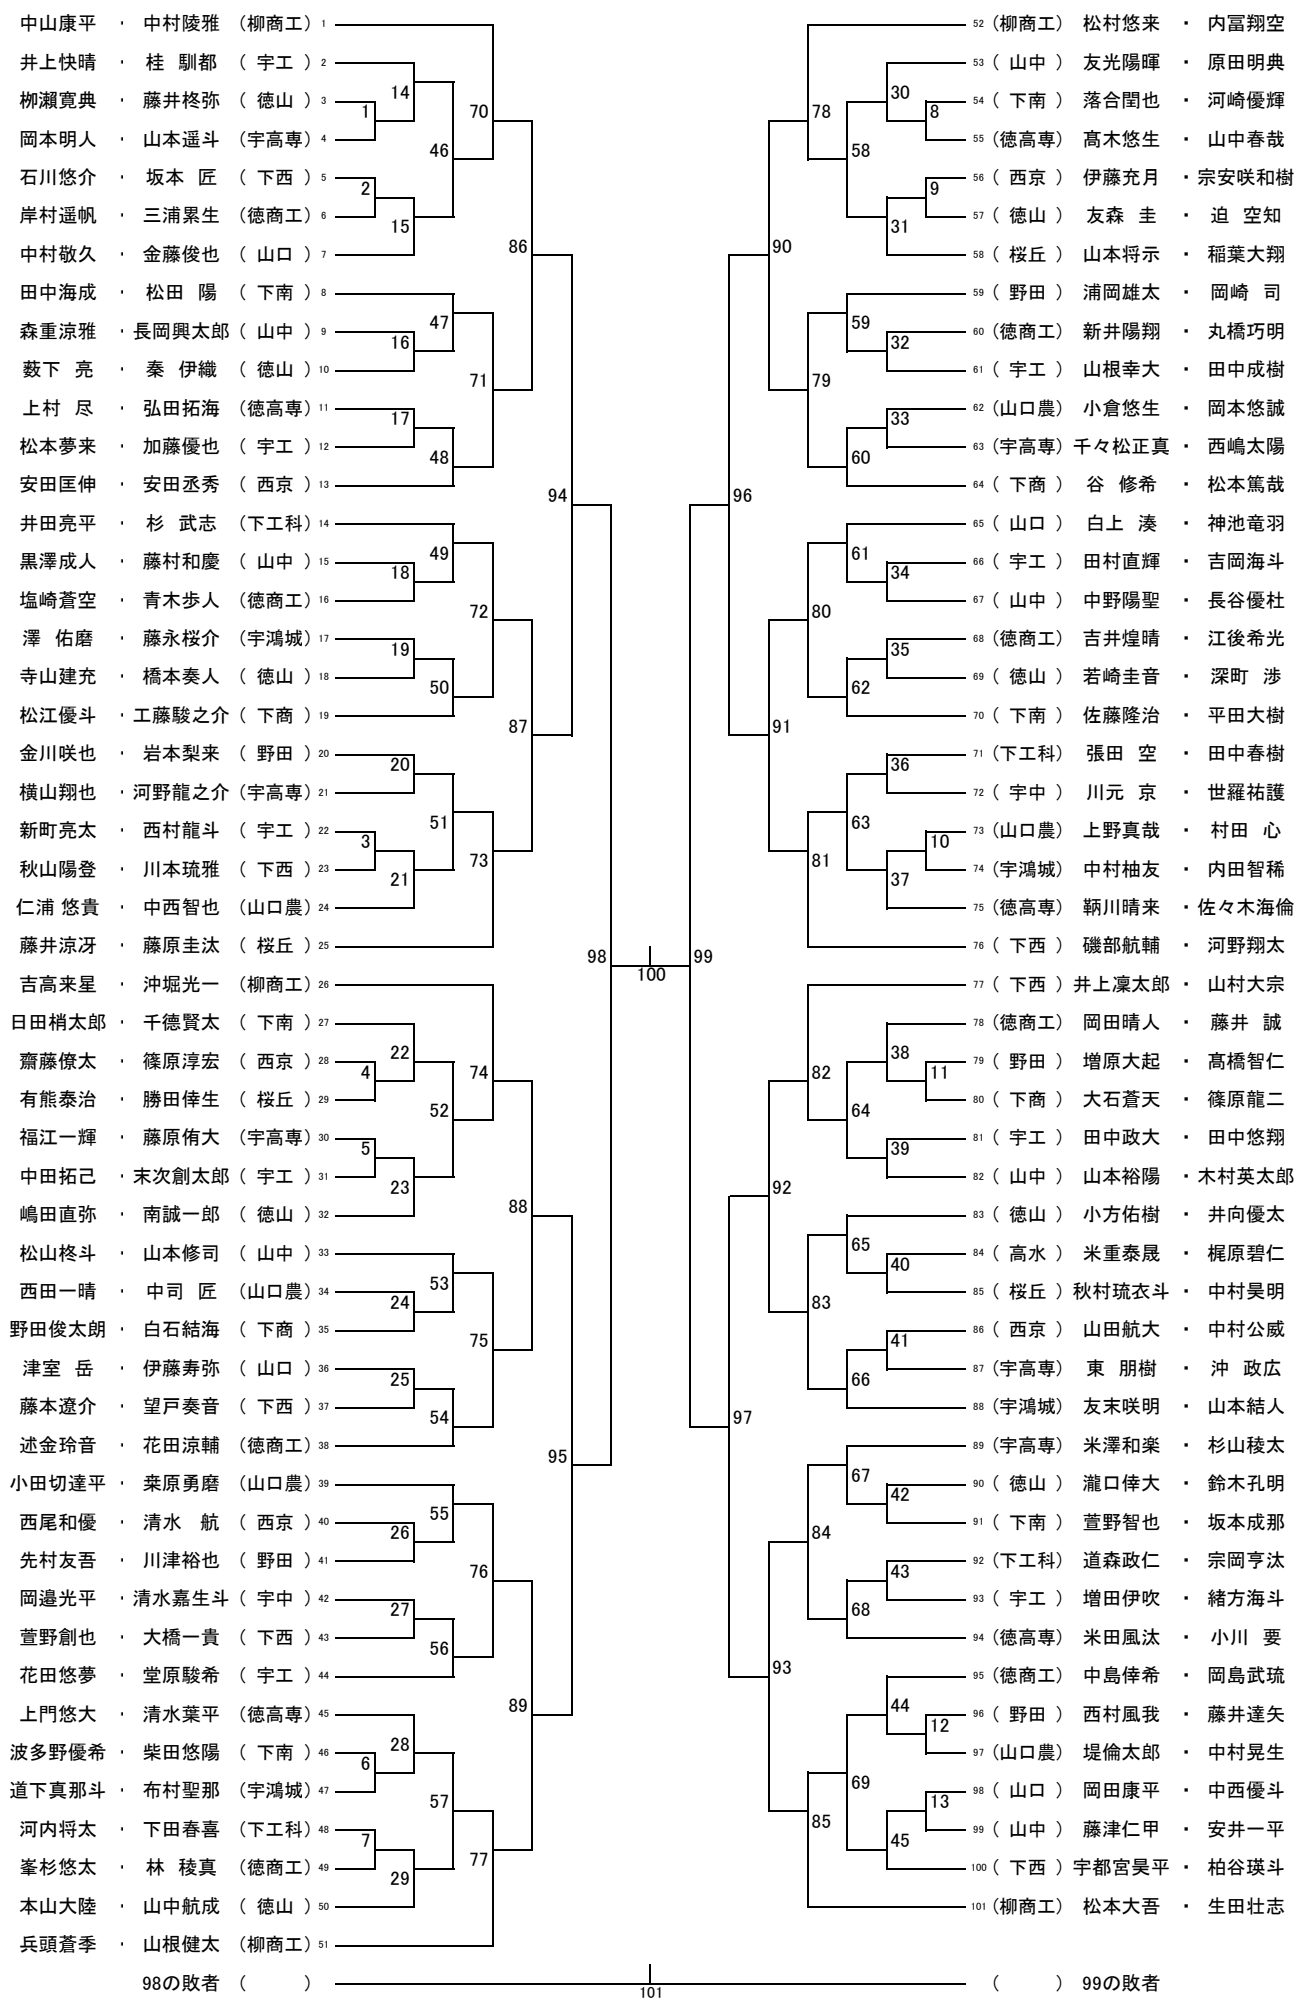

男子学校対抗戦 17

男子 ダブルス (101)

- 中山康平 ・ 中村陵雅 (柳商工) 1
- 井上快晴 ・ 桂 馴都 (宇工) 2
- 柳瀬寛典 ・ 藤井柊弥 (徳山) 3
- 岡本明人 ・ 山本遥斗 (宇高専) 4
- 石川悠介 ・ 坂本 匠 (下西) 5
- 岸村遥帆 ・ 三浦累生 (徳商工) 6
- 中村敬久 ・ 金藤俊也 (山口) 7
- 田中海成 ・ 松田 陽 (下南) 8
- 森重涼雅 ・ 長岡興太郎 (山中) 9
- 藪下 亮 ・ 秦 伊織 (徳山) 10
- 上村 尽 ・ 弘田拓海 (徳高専) 11
- 松本夢来 ・ 加藤優也 (宇工) 12
- 安田匡伸 ・ 安田丞秀 (西京) 13
- 井田亮平 ・ 杉 武志 (下工科) 14
- 黒澤成人 ・ 藤村和慶 (山中) 15
- 塩崎蒼空 ・ 青木歩人 (徳商工) 16
- 澤 佑磨 ・ 藤永桜介 (宇鴻城) 17
- 寺山建充 ・ 橋本奏人 (徳山) 18
- 松江優斗 ・ 工藤駿之介 (下商) 19
- 金川咲也 ・ 岩本梨来 (野田) 20
- 横山翔也 ・ 河野龍之介 (宇高専) 21
- 新町亮太 ・ 西村龍斗 (宇工) 22
- 秋山陽登 ・ 川本琉雅 (下西) 23
- 仁浦 悠貴 ・ 中西智也 (山口農) 24
- 藤井涼冴 ・ 藤原圭汰 (桜丘) 25
- 吉高来星 ・ 沖堀光一 (柳商工) 26
- 日田梢太郎 ・ 千徳賢太 (下南) 27
- 齋藤僚太 ・ 篠原淳宏 (西京) 28
- 有熊泰治 ・ 勝田倭生 (桜丘) 29
- 福江一輝 ・ 藤原侑大 (宇高専) 30
- 中田拓己 ・ 末次創太郎 (宇工) 31
- 嶋田直弥 ・ 南誠一郎 (徳山) 32
- 松山柊斗 ・ 山本修司 (山中) 33
- 西田一晴 ・ 中司 匠 (山口農) 34
- 野田俊太郎 ・ 白石結海 (下商) 35
- 津室 岳 ・ 伊藤寿弥 (山口) 36
- 藤本遼介 ・ 望戸奏音 (下西) 37
- 述金玲音 ・ 花田涼輔 (徳商工) 38
- 小田切達平 ・ 栗原勇磨 (山口農) 39
- 西尾和優 ・ 清水 航 (西京) 40
- 先村友吾 ・ 川津裕也 (野田) 41
- 岡邊光平 ・ 清水嘉生斗 (宇中) 42
- 萱野創也 ・ 大橋一貴 (下西) 43
- 花田悠夢 ・ 堂原駿希 (宇工) 44
- 上門悠大 ・ 清水葉平 (徳高専) 45
- 波多野優希 ・ 柴田悠陽 (下南) 46
- 道下真那斗 ・ 布村聖那 (宇鴻城) 47
- 河内将太 ・ 下田春喜 (下工科) 48
- 峯杉悠太 ・ 林 稜真 (徳商工) 49
- 本山大陸 ・ 山中航成 (徳山) 50
- 兵頭蒼季 ・ 山根健太 (柳商工) 51