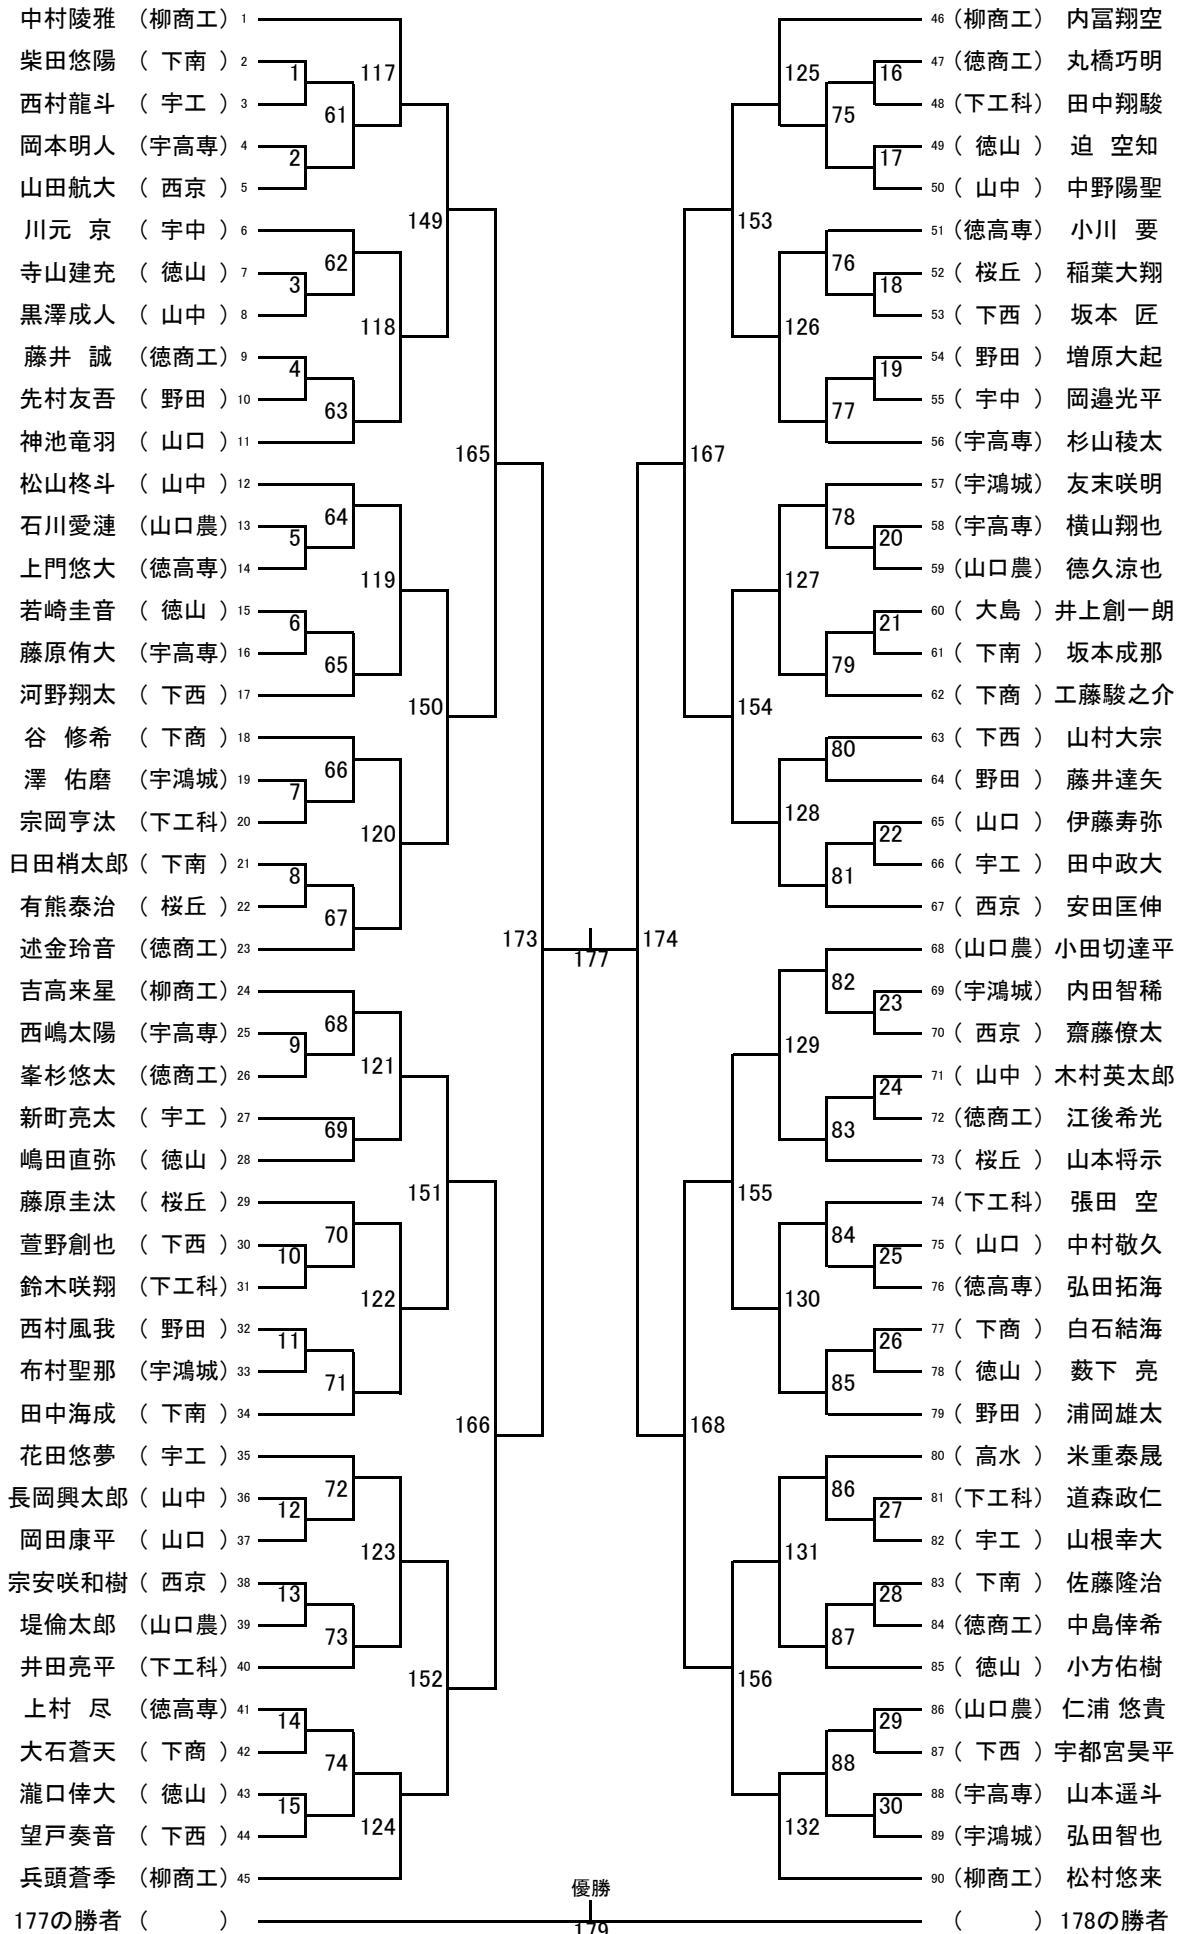

男子 シングルスA (180)
ADブロック (90)

- 中村陵雅 (柳商工) 1
- 柴田悠陽 (下南) 2
- 西村龍斗 (宇工) 3
- 岡本明人 (宇高専) 4
- 山田航大 (西京) 5
- 川元 京 (宇中) 6
- 寺山建充 (徳山) 7
- 黒澤成人 (山中) 8
- 藤井 誠 (徳商工) 9
- 先村友吾 (野田) 10
- 神池竜羽 (山口) 11
- 松山柁斗 (山中) 12
- 石川愛漣 (山口農) 13
- 上門悠大 (徳高専) 14
- 若崎圭音 (徳山) 15
- 藤原侑大 (宇高専) 16
- 河野翔太 (下西) 17
- 谷 修希 (下商) 18
- 澤 佑磨 (宇鴻城) 19
- 宗岡亨汰 (下工科) 20
- 日田梢太郎 (下南) 21
- 有熊泰治 (桜丘) 22
- 述金玲音 (徳商工) 23
- 吉高来星 (柳商工) 24
- 西嶋太陽 (宇高専) 25
- 峯杉悠太 (徳商工) 26
- 新町亮太 (宇工) 27
- 嶋田直弥 (徳山) 28
- 藤原圭汰 (桜丘) 29
- 萱野創也 (下西) 30
- 鈴木咲翔 (下工科) 31
- 西村風我 (野田) 32
- 布村聖那 (宇鴻城) 33
- 田中海成 (下南) 34
- 花田悠夢 (宇工) 35
- 長岡興太郎 (山中) 36
- 岡田康平 (山口) 37
- 宗安咲和樹 (西京) 38
- 堤倫太郎 (山口農) 39
- 井田亮平 (下工科) 40
- 上村 尽 (徳高専) 41
- 大石蒼天 (下商) 42
- 瀧口倅大 (徳山) 43
- 望戸奏音 (下西) 44
- 兵頭蒼季 (柳商工) 45

- 46 (柳商工) 内富翔空
- 47 (徳商工) 丸橋巧明
- 48 (下工科) 田中翔駿
- 49 (徳山) 迫 空知
- 50 (山中) 中野陽聖
- 51 (徳高専) 小川 要
- 52 (桜丘) 稲葉大翔
- 53 (下西) 坂本 匠
- 54 (野田) 増原大起
- 55 (宇中) 岡邊光平
- 56 (宇高専) 杉山稜太
- 57 (宇鴻城) 友末咲明
- 58 (宇高専) 横山翔也
- 59 (山口農) 徳久涼也
- 60 (大島) 井上創一朗
- 61 (下南) 坂本成那
- 62 (下商) 工藤駿之介
- 63 (下西) 山村大宗
- 64 (野田) 藤井達矢
- 65 (山口) 伊藤寿弥
- 66 (宇工) 田中政大
- 67 (西京) 安田匡伸
- 68 (山口農) 小田切達平
- 69 (宇鴻城) 内田智稀
- 70 (西京) 齋藤僚太
- 71 (山中) 木村英太郎
- 72 (徳商工) 江後希光
- 73 (桜丘) 山本将示
- 74 (下工科) 張田 空
- 75 (山口) 中村敬久
- 76 (徳高専) 弘田拓海
- 77 (下商) 白石結海
- 78 (徳山) 藪下 亮
- 79 (野田) 浦岡雄太
- 80 (高水) 米重泰晟
- 81 (下工科) 道森政仁
- 82 (宇工) 山根幸大
- 83 (下南) 佐藤隆治
- 84 (徳商工) 中島倅希
- 85 (徳山) 小方佑樹
- 86 (山口農) 仁浦 悠貴
- 87 (下西) 宇都宮昊平
- 88 (宇高専) 山本遥斗
- 89 (宇鴻城) 弘田智也
- 90 (柳商工) 松村悠来