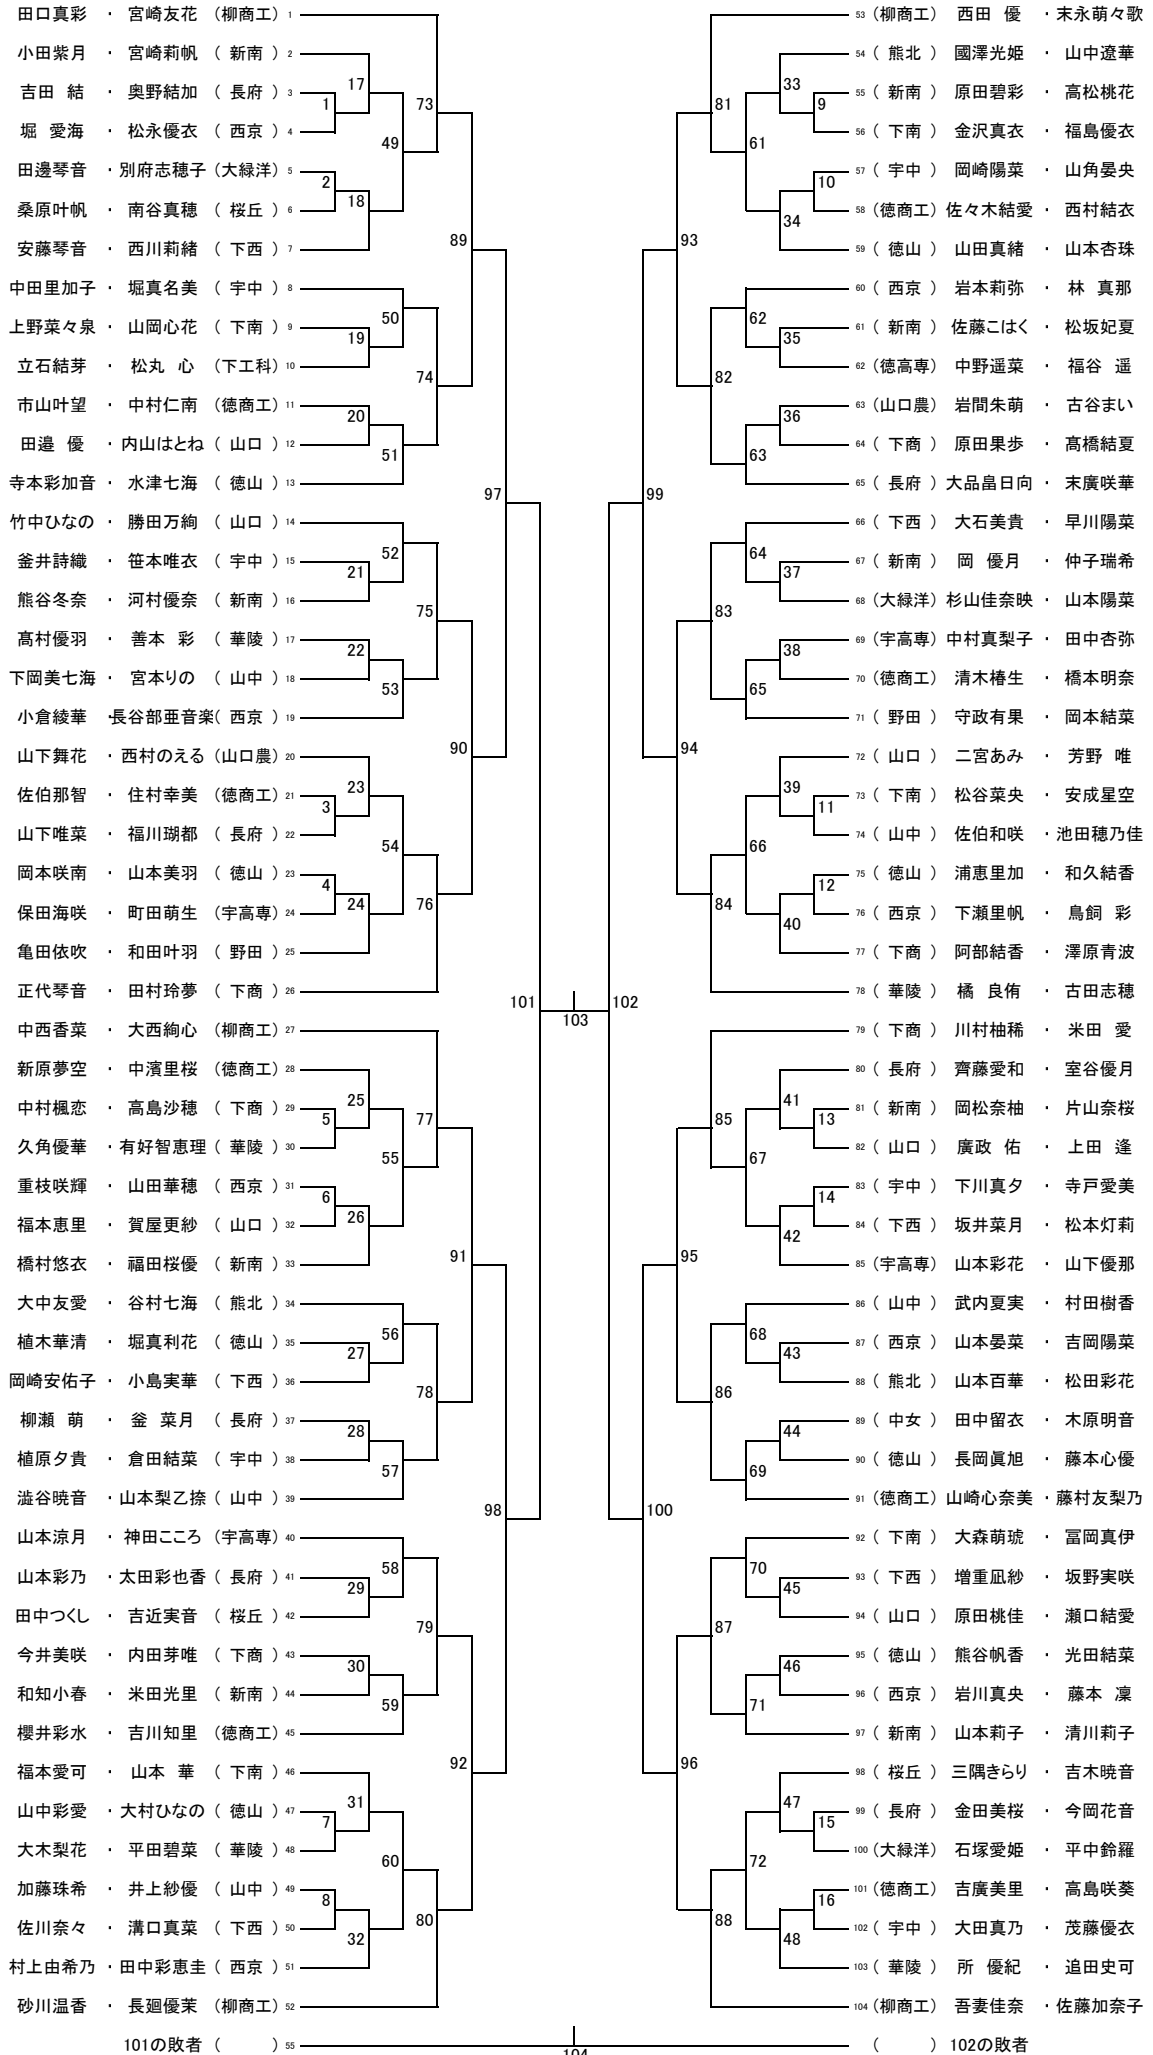

女子ダブルス(104)