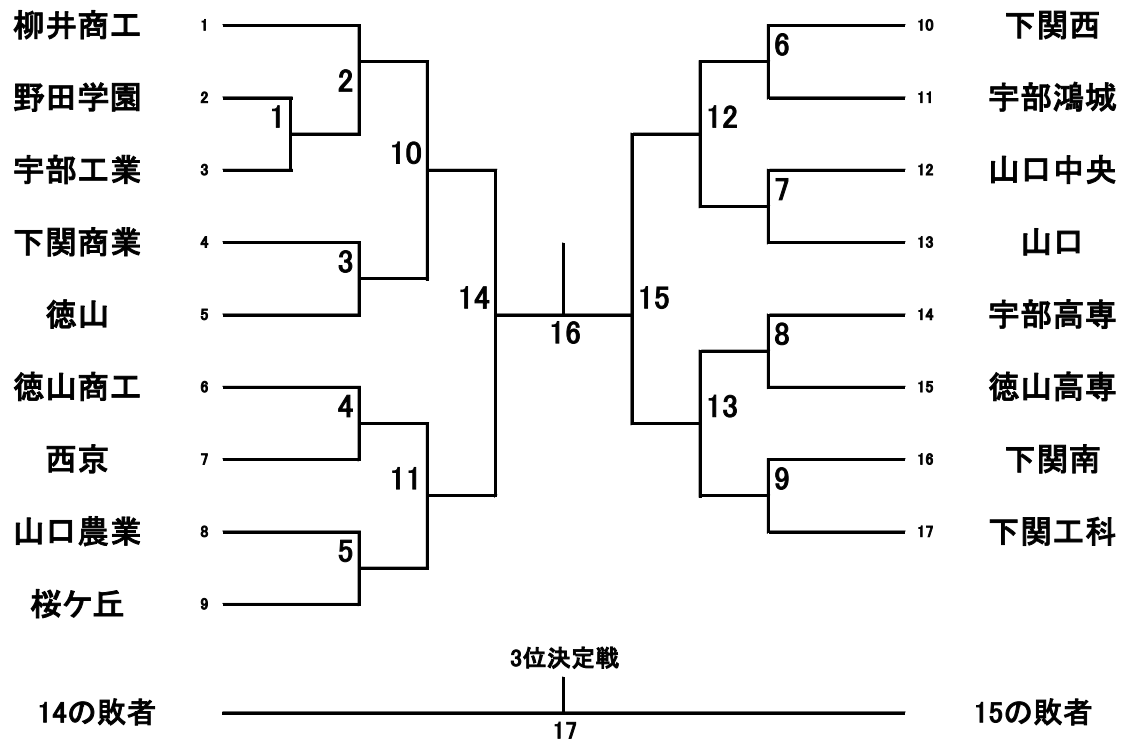

男子学校対抗戦 17

男子 ダブルス (101)

- 中山康平 ・ 中村陵雅 (柳商工) 1
- 井上快晴 ・ 桂 馴都 (宇工) 2
- 柳瀬寛典 ・ 藤井柊弥 (徳山) 3
- 岡本明人 ・ 山本遥斗 (宇高専) 4
- 石川悠介 ・ 坂本 匠 (下西) 5
- 岸村遥帆 ・ 三浦累生 (徳商工) 6
- 中村敬久 ・ 金藤俊也 (山口) 7
- 田中海成 ・ 松田 陽 (下南) 8
- 森重涼雅 ・ 長岡興太郎 (山中) 9
- 藪下 亮 ・ 秦 伊織 (徳山) 10
- 上村 尽 ・ 弘田拓海 (徳高専) 11
- 松本夢来 ・ 加藤優也 (宇工) 12
- 安田匡伸 ・ 安田丞秀 (西京) 13
- 井田亮平 ・ 杉 武志 (下工科) 14
- 黒澤成人 ・ 藤村和慶 (山中) 15
- 塩崎蒼空 ・ 青木歩人 (徳商工) 16
- 澤 佑磨 ・ 藤永桜介 (宇鴻城) 17
- 寺山建充 ・ 橋本奏人 (徳山) 18
- 松江優斗 ・ 工藤駿之介 (下商) 19
- 金川咲也 ・ 岩本梨来 (野田) 20
- 横山翔也 ・ 河野龍之介 (宇高専) 21
- 新町亮太 ・ 西村龍斗 (宇工) 22
- 秋山陽登 ・ 川本琉雅 (下西) 23
- 仁浦 悠貴 ・ 中西智也 (山口農) 24
- 藤井涼冴 ・ 藤原圭汰 (桜丘) 25
- 吉高来星 ・ 沖堀光一 (柳商工) 26
- 日田梢太郎 ・ 千徳賢太 (下南) 27
- 齋藤僚太 ・ 篠原淳宏 (西京) 28
- 有熊泰治 ・ 勝田倭生 (桜丘) 29
- 福江一輝 ・ 藤原侑大 (宇高専) 30
- 中田拓己 ・ 末次創太郎 (宇工) 31
- 嶋田直弥 ・ 南誠一郎 (徳山) 32
- 松山柊斗 ・ 山本修司 (山中) 33
- 西田一晴 ・ 中司 匠 (山口農) 34
- 野田俊太郎 ・ 白石結海 (下商) 35
- 津室 岳 ・ 伊藤寿弥 (山口) 36
- 藤本遼介 ・ 望戸奏音 (下西) 37
- 述金玲音 ・ 花田涼輔 (徳商工) 38
- 小田切達平 ・ 栗原勇磨 (山口農) 39
- 西尾和優 ・ 清水 航 (西京) 40
- 先村友吾 ・ 川津裕也 (野田) 41
- 岡邊光平 ・ 清水嘉生斗 (宇中) 42
- 萱野創也 ・ 大橋一貴 (下西) 43
- 花田悠夢 ・ 堂原駿希 (宇工) 44
- 上門悠大 ・ 清水葉平 (徳高専) 45
- 波多野優希 ・ 柴田悠陽 (下南) 46
- 道下真那斗 ・ 布村聖那 (宇鴻城) 47
- 河内将太 ・ 下田春喜 (下工科) 48
- 峯杉悠太 ・ 林 稜真 (徳商工) 49
- 本山大陸 ・ 山中航成 (徳山) 50
- 兵頭蒼季 ・ 山根健太 (柳商工) 51