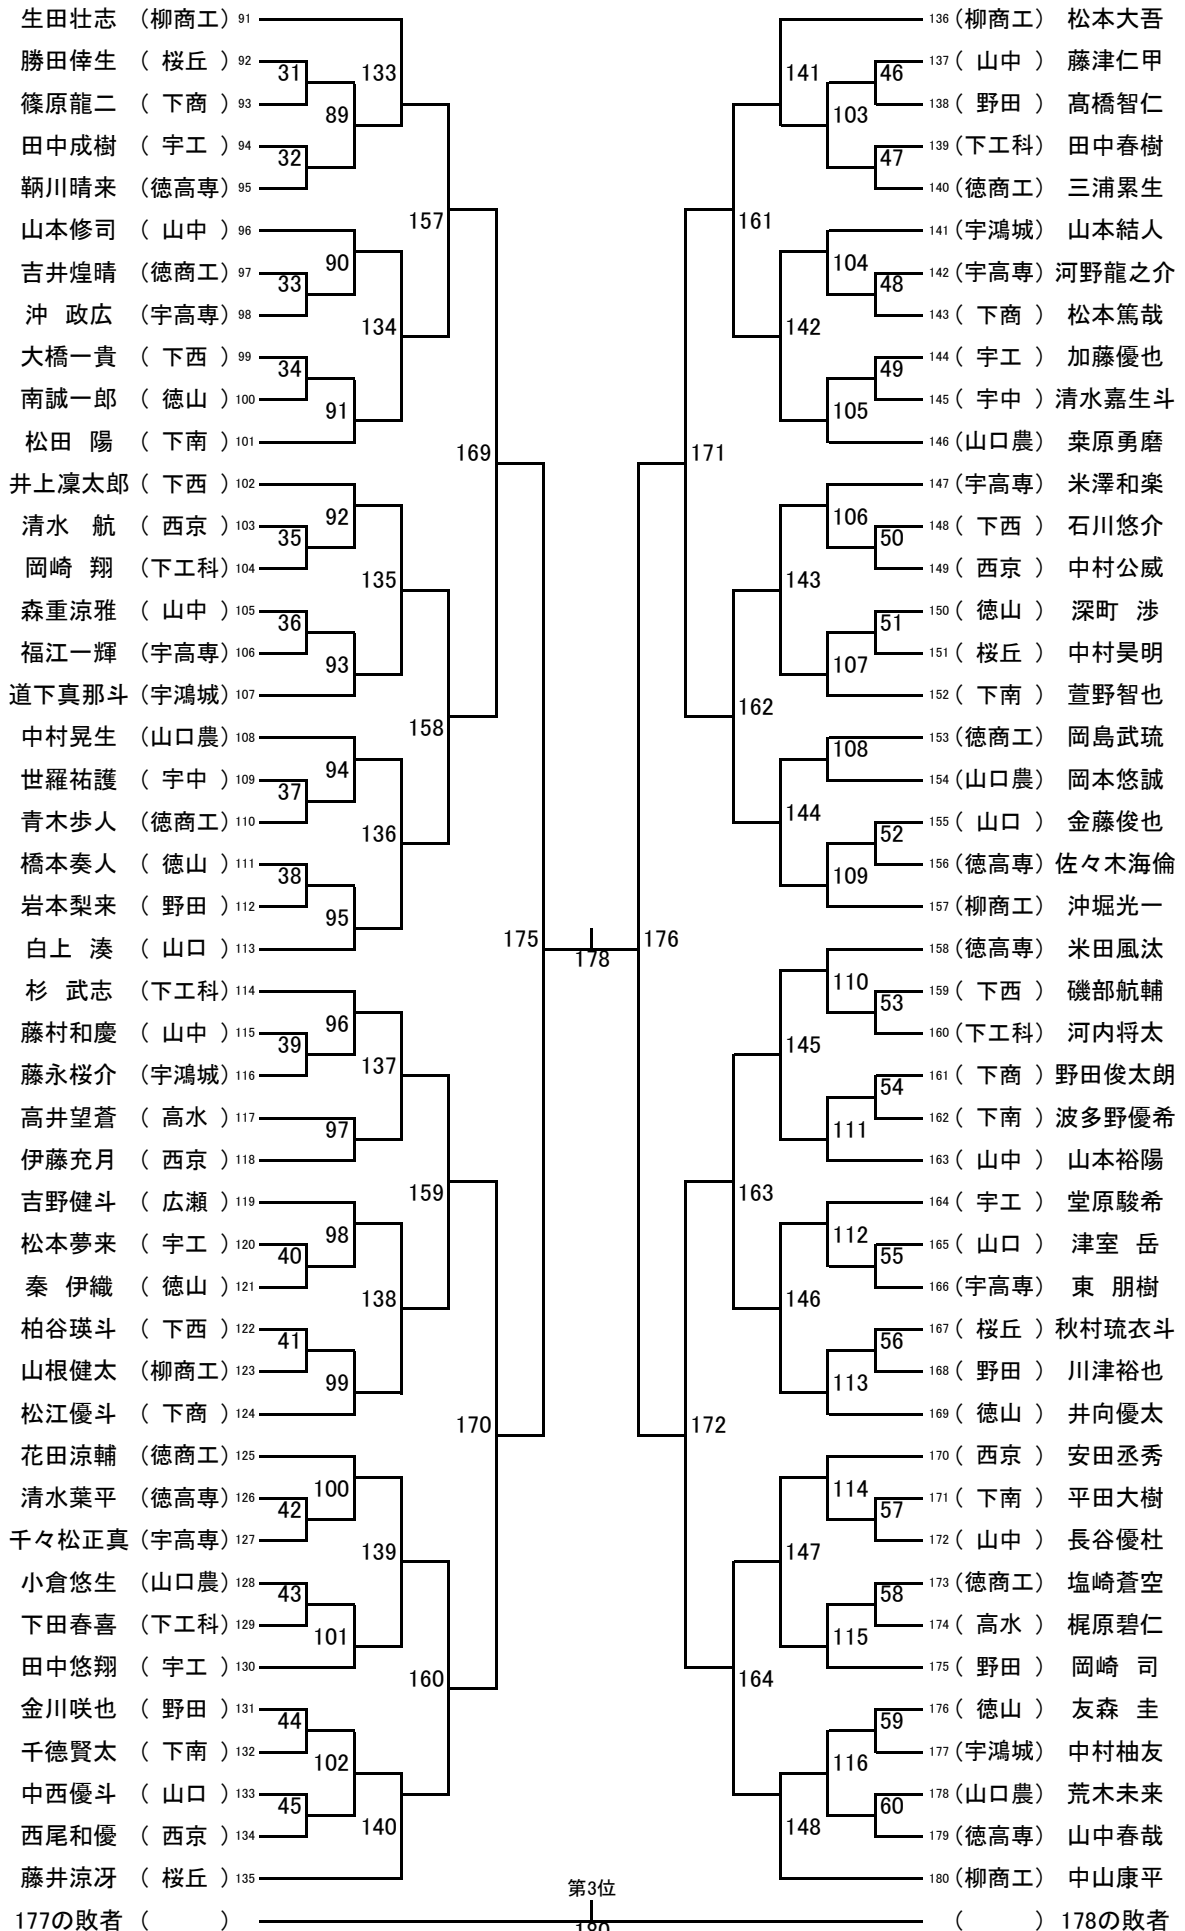

男子 シングルス (180)
BCブロック (90)

- 生田壮志 (柳商工) 91
- 勝田倅生 (桜丘) 92
- 篠原龍二 (下商) 93
- 田中成樹 (宇工) 94
- 鞆川晴来 (徳高専) 95
- 山本修司 (山中) 96
- 吉井煌晴 (徳商工) 97
- 沖 政広 (宇高専) 98
- 大橋一貴 (下西) 99
- 南誠一郎 (徳山) 100
- 松田 陽 (下南) 101
- 井上凜太郎 (下西) 102
- 清水 航 (西京) 103
- 岡崎 翔 (下工科) 104
- 森重涼雅 (山中) 105
- 福江一輝 (宇高専) 106
- 道下真那斗 (宇鴻城) 107
- 中村晃生 (山口農) 108
- 世羅祐護 (宇中) 109
- 青木歩人 (徳商工) 110
- 橋本奏人 (徳山) 111
- 岩本梨来 (野田) 112
- 白上 湊 (山口) 113
- 杉 武志 (下工科) 114
- 藤村和慶 (山中) 115
- 藤永桜介 (宇鴻城) 116
- 高井望蒼 (高水) 117
- 伊藤充月 (西京) 118
- 吉野健斗 (広瀬) 119
- 松本夢来 (宇工) 120
- 秦 伊織 (徳山) 121
- 柏谷瑛斗 (下西) 122
- 山根健太 (柳商工) 123
- 松江優斗 (下商) 124
- 花田涼輔 (徳商工) 125
- 清水葉平 (徳高専) 126
- 千々松正真 (宇高専) 127
- 小倉悠生 (山口農) 128
- 下田春喜 (下工科) 129
- 田中悠翔 (宇工) 130
- 金川咲也 (野田) 131
- 千徳賢太 (下南) 132
- 中西優斗 (山口) 133
- 西尾和優 (西京) 134
- 藤井涼牙 (桜丘) 135

- 136 (柳商工) 松本大吾
- 137 (山中) 藤津仁甲
- 138 (野田) 高橋智仁
- 139 (下工科) 田中春樹
- 140 (徳商工) 三浦累生
- 141 (宇鴻城) 山本結人
- 142 (宇高専) 河野龍之介
- 143 (下商) 松本篤哉
- 144 (宇工) 加藤優也
- 145 (宇中) 清水嘉生斗
- 146 (山口農) 栗原勇磨
- 147 (宇高専) 米澤和楽
- 148 (下西) 石川悠介
- 149 (西京) 中村公威
- 150 (徳山) 深町 渉
- 151 (桜丘) 中村昊明
- 152 (下南) 萱野智也
- 153 (徳商工) 岡島武琉
- 154 (山口農) 岡本悠誠
- 155 (山口) 金藤俊也
- 156 (徳高専) 佐々木海倫
- 157 (柳商工) 沖堀光一
- 158 (徳高専) 米田風汰
- 159 (下西) 磯部航輔
- 160 (下工科) 河内将太
- 161 (下商) 野田俊太郎
- 162 (下南) 波多野優希
- 163 (山中) 山本裕陽
- 164 (宇工) 堂原駿希
- 165 (山口) 津室 岳
- 166 (宇高専) 東 朋樹
- 167 (桜丘) 秋村琉衣斗
- 168 (野田) 川津裕也
- 169 (徳山) 井向優太
- 170 (西京) 安田丞秀
- 171 (下南) 平田大樹
- 172 (山中) 長谷優杜
- 173 (徳商工) 塩崎蒼空
- 174 (高水) 梶原碧仁
- 175 (野田) 岡崎 司
- 176 (徳山) 友森 圭
- 177 (宇鴻城) 中村柚友
- 178 (山口農) 荒木未来
- 179 (徳高専) 山中春哉
- 180 (柳商工) 中山康平