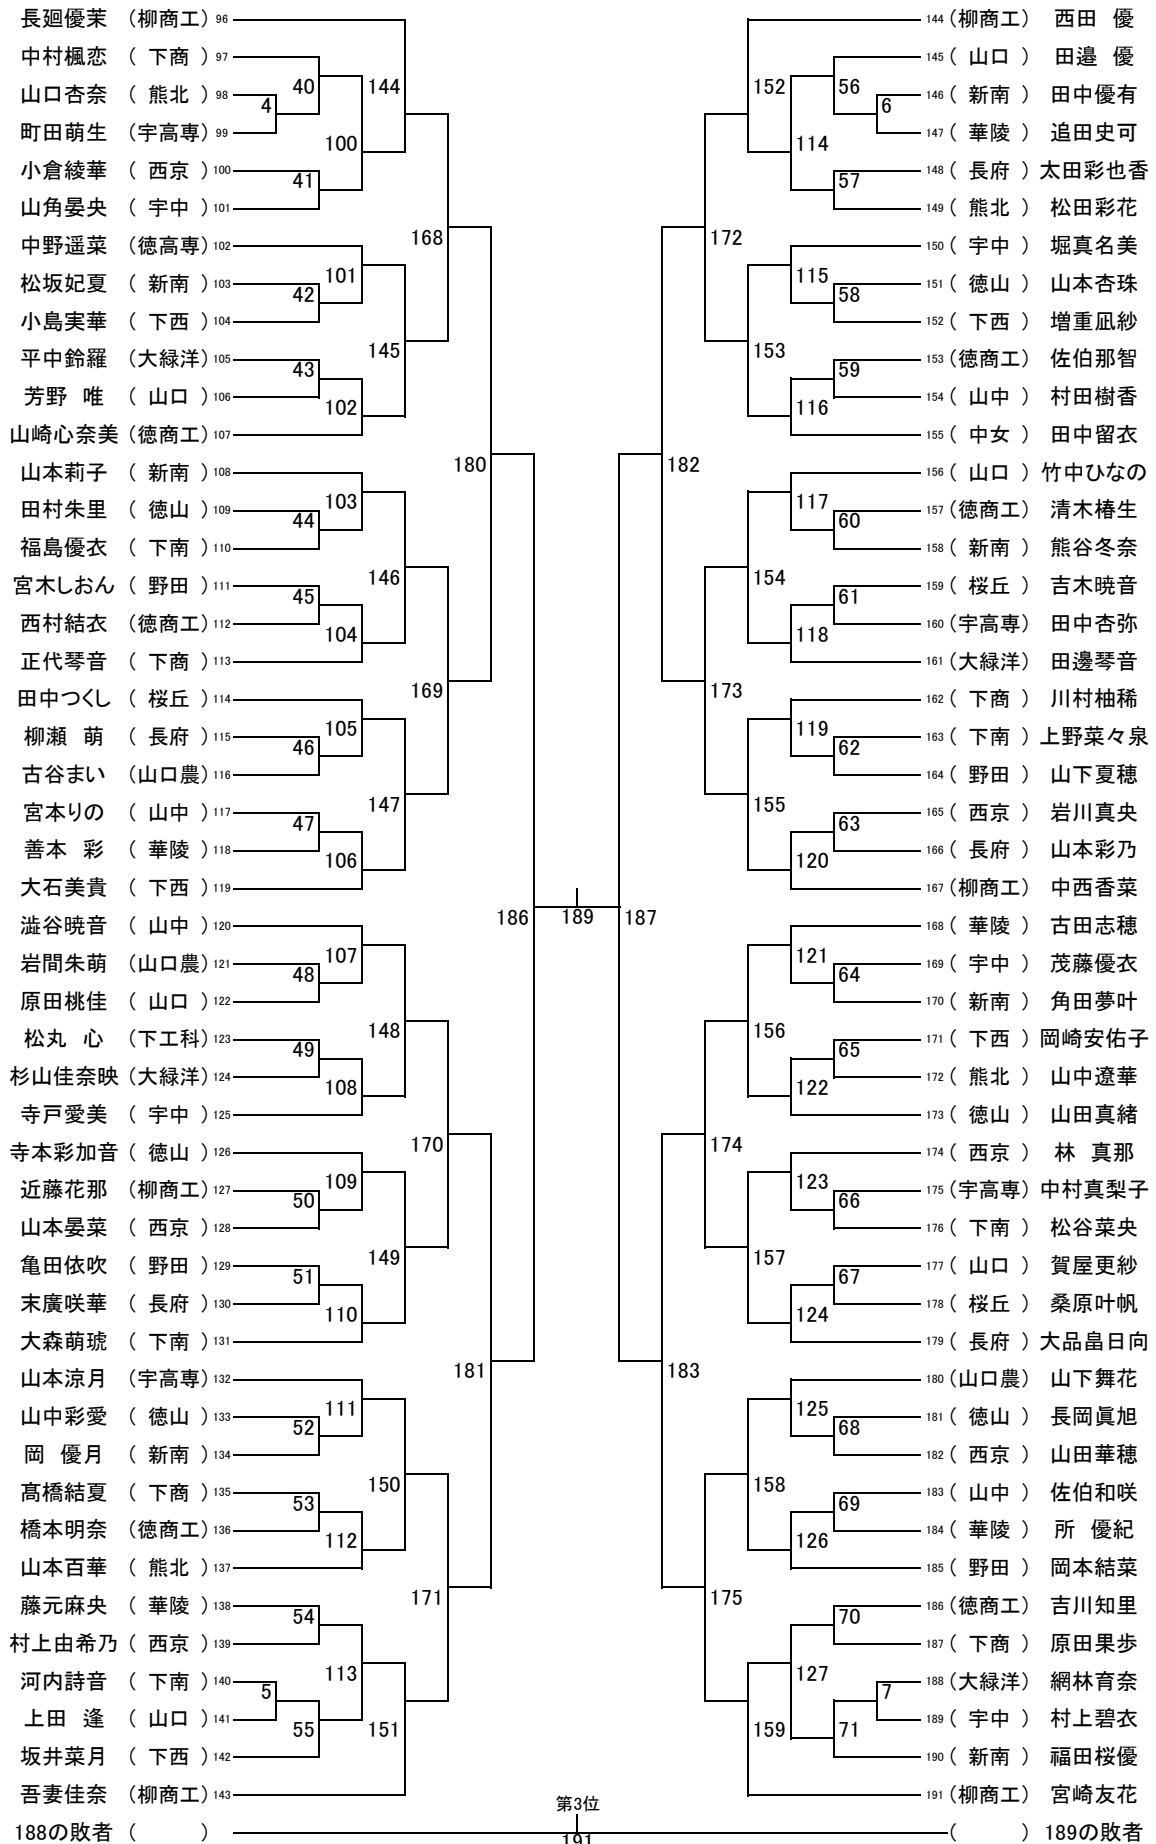

男子学校対抗戦 17

男子 ダブルス (101)

- 中山康平 ・ 中村陵雅 (柳商工) 1
- 井上快晴 ・ 桂 馴都 (宇工) 2
- 柳瀬寛典 ・ 藤井柊弥 (徳山) 3
- 岡本明人 ・ 山本遥斗 (宇高専) 4
- 石川悠介 ・ 坂本 匠 (下西) 5
- 岸村遥帆 ・ 三浦累生 (徳商工) 6
- 中村敬久 ・ 金藤俊也 (山口) 7
- 田中海成 ・ 松田 陽 (下南) 8
- 森重涼雅 ・ 長岡興太郎 (山中) 9
- 藪下 亮 ・ 秦 伊織 (徳山) 10
- 上村 尽 ・ 弘田拓海 (徳高専) 11
- 松本夢来 ・ 加藤優也 (宇工) 12
- 安田匡伸 ・ 安田丞秀 (西京) 13
- 井田亮平 ・ 杉 武志 (下工科) 14
- 黒澤成人 ・ 藤村和慶 (山中) 15
- 塩崎蒼空 ・ 青木歩人 (徳商工) 16
- 澤 佑磨 ・ 藤永桜介 (宇鴻城) 17
- 寺山建充 ・ 橋本奏人 (徳山) 18
- 松江優斗 ・ 工藤駿之介 (下商) 19
- 金川咲也 ・ 岩本梨来 (野田) 20
- 横山翔也 ・ 河野龍之介 (宇高専) 21
- 新町亮太 ・ 西村龍斗 (宇工) 22
- 秋山陽登 ・ 川本琉雅 (下西) 23
- 仁浦 悠貴 ・ 中西智也 (山口農) 24
- 藤井涼冴 ・ 藤原圭汰 (桜丘) 25
- 吉高来星 ・ 沖堀光一 (柳商工) 26
- 日田梢太郎 ・ 千徳賢太 (下南) 27
- 齋藤僚太 ・ 篠原淳宏 (西京) 28
- 有熊泰治 ・ 勝田倭生 (桜丘) 29
- 福江一輝 ・ 藤原侑大 (宇高専) 30
- 中田拓己 ・ 末次創太郎 (宇工) 31
- 嶋田直弥 ・ 南誠一郎 (徳山) 32
- 松山柊斗 ・ 山本修司 (山中) 33
- 西田一晴 ・ 中司 匠 (山口農) 34
- 野田俊太郎 ・ 白石結海 (下商) 35
- 津室 岳 ・ 伊藤寿弥 (山口) 36
- 藤本遼介 ・ 望戸奏音 (下西) 37
- 述金玲音 ・ 花田涼輔 (徳商工) 38
- 小田切達平 ・ 栗原勇磨 (山口農) 39
- 西尾和優 ・ 清水 航 (西京) 40
- 先村友吾 ・ 川津裕也 (野田) 41
- 岡邊光平 ・ 清水嘉生斗 (宇中) 42
- 萱野創也 ・ 大橋一貴 (下西) 43
- 花田悠夢 ・ 堂原駿希 (宇工) 44
- 上門悠大 ・ 清水葉平 (徳高専) 45
- 波多野優希 ・ 柴田悠陽 (下南) 46
- 道下真那斗 ・ 布村聖那 (宇鴻城) 47
- 河内将太 ・ 下田春喜 (下工科) 48
- 峯杉悠太 ・ 林 稜真 (徳商工) 49
- 本山大陸 ・ 山中航成 (徳山) 50
- 兵頭蒼季 ・ 山根健太 (柳商工) 51

女子ダブルス(104)

女子シングルス(191)
ADブロック(95)

女子シングルス(191)
BCブロック(96)

長廻優菜 (柳商工) 96
 中村楓恋 (下商) 97
 山口杏奈 (熊北) 98
 町田萌生 (宇高専) 99
 小倉綾華 (西京) 100
 山角晏央 (宇中) 101
 中野遥菜 (徳高専) 102
 松坂妃夏 (新南) 103
 小島実華 (下西) 104
 平中鈴羅 (大緑洋) 105
 芳野唯 (山口) 106
 山崎心奈美 (徳商工) 107
 山本莉子 (新南) 108
 田村朱里 (徳山) 109
 福島優衣 (下南) 110
 宮木しおん (野田) 111
 西村結衣 (徳商工) 112
 正代琴音 (下商) 113
 田中つくし (桜丘) 114
 柳瀬萌 (長府) 115
 古谷まい (山口農) 116
 宮本りの (山中) 117
 善本彩 (華陵) 118
 大石美貴 (下西) 119
 澁谷暁音 (山中) 120
 岩間朱萌 (山口農) 121
 原田桃佳 (山口) 122
 松丸心 (下工科) 123
 杉山佳奈映 (大緑洋) 124
 寺戸愛美 (宇中) 125
 寺本彩加音 (徳山) 126
 近藤花那 (柳商工) 127
 山本晏菜 (西京) 128
 亀田依吹 (野田) 129
 末廣咲華 (長府) 130
 大森萌琥 (下南) 131
 山本涼月 (宇高専) 132
 山中彩愛 (徳山) 133
 岡優月 (新南) 134
 高橋結夏 (下商) 135
 橋本明奈 (徳商工) 136
 山本百華 (熊北) 137
 藤元麻央 (華陵) 138
 村上由希乃 (西京) 139
 河内詩音 (下南) 140
 上田逢 (山口) 141
 坂井菜月 (下西) 142
 吾妻佳奈 (柳商工) 143