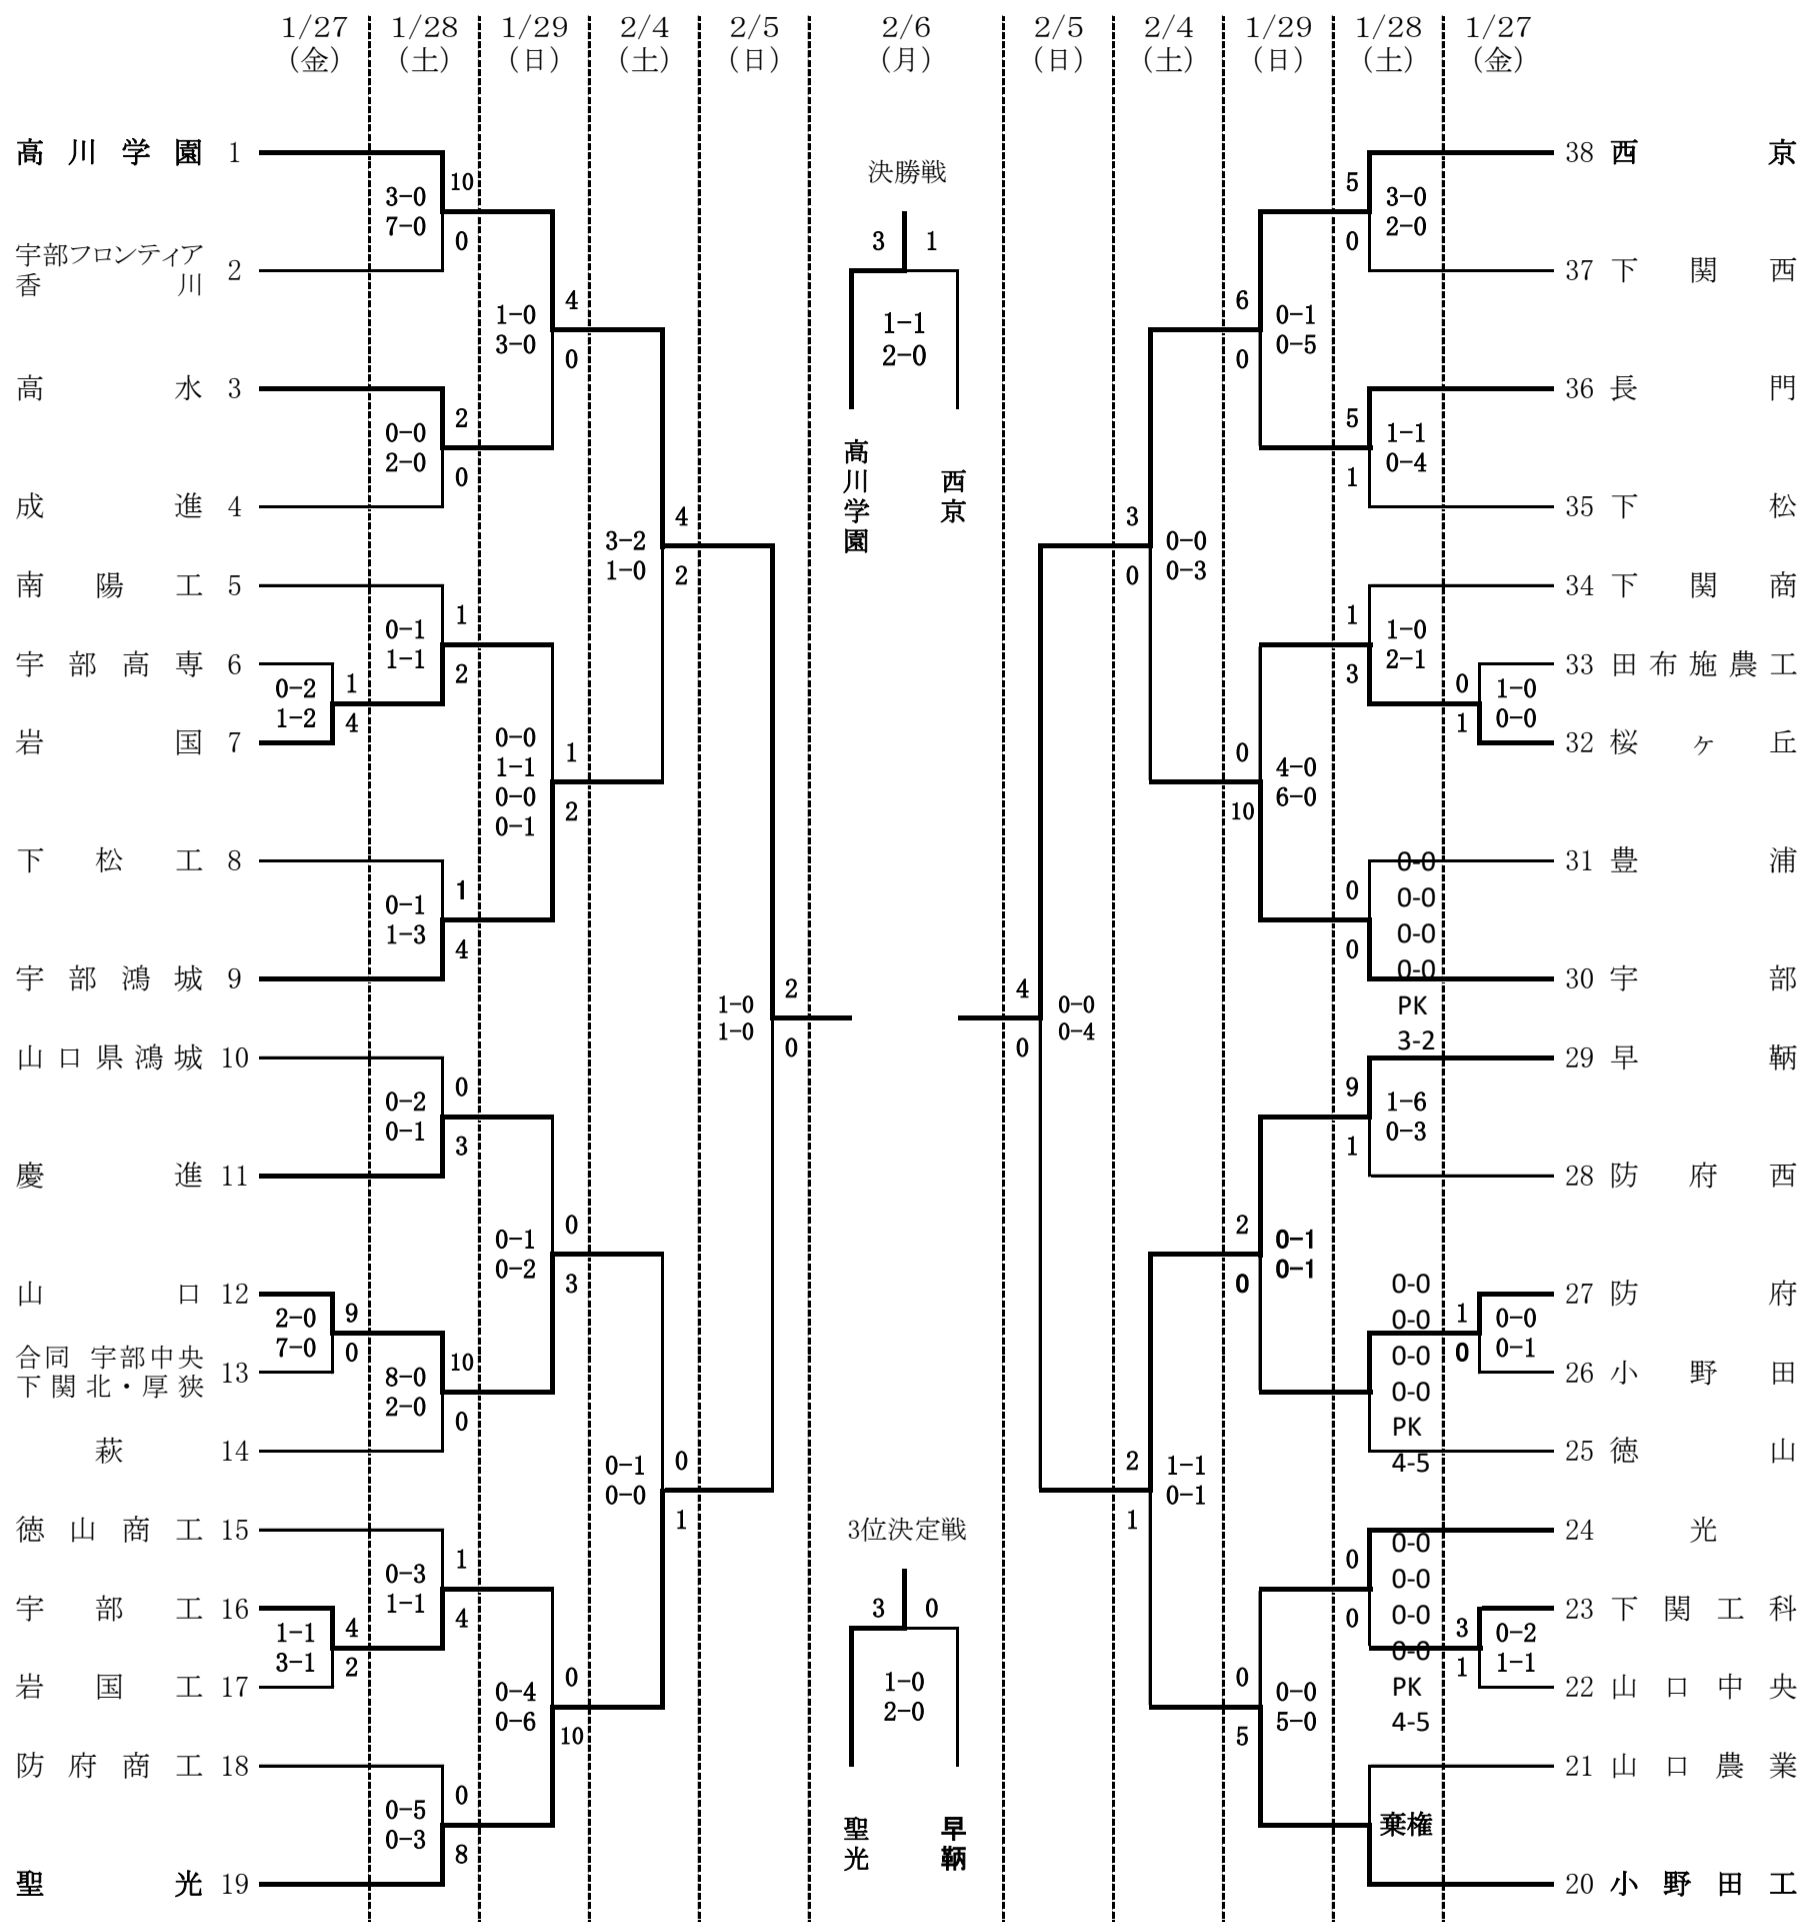

令和4年度第15回中国高等学校サッカー新人大会県予選会兼山口県体育大会 組合せ表

会場	試合時間
A1 キリンレモンスタジアム人工芝多目的グラウンド(EF)	①10:00~
A2 キリンレモンスタジアム人工芝多目的グラウンド(GH)	
B1 高川学園第1グラウンド(人工芝)	②12:00~
B2 高川学園第2グラウンド(人工芝)	
C 周南市陸上競技場(天然芝)	③14:00~
D 玖珂総合公園(人工芝)	
E 防府西高校グラウンド(クレー)	