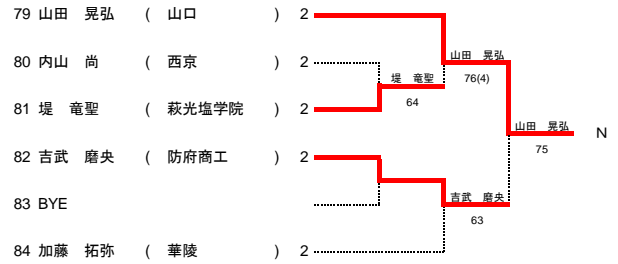

【男子シングルス予選1】

令和4年度山口県体育大会テニス競技高校の部（個人） 兼 令和4年度山口県高等学校新人大会テニス競技

【男子シングルス予選2】

【男子シングルス本戦】

決勝

岩尾 大成 (西京)) 1	岩尾 大成	1 位
正木 光 (山口)) 1	76(3)	

第16回中国高等学校新人テニス大会山口県推薦順位戦
【男子シングルス】

3位決定戦

5~6位決定戦

7~8位決定戦

11~12位戦

9~10位戦

13~14位戦

15~16位戦

17~32位戦

17~18位戦

19~20位戦

21~24位戦

23~24位戦

27~28位戦

25~26位戦

29~30位戦

31~32位戦

【女子シングルス予選】