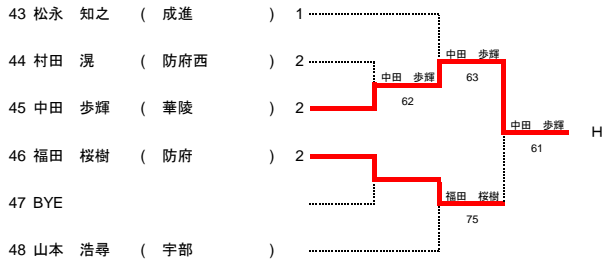

【男子シングルス予選1】

令和4年度山口県体育大会テニス競技高校の部（個人） 兼 令和4年度山口県高等学校新人大会テニス競技

【男子シングルス予選2】

【男子シングルス本戦】

決勝

岩尾 大成 (西京)) 1	岩尾 大成	1 位
正木 光 (山口)) 1	76(3)	

第16回中国高等学校新人テニス大会山口県推薦順位戦
【男子シングルス】

3位決定戦

5~6位決定戦

7~8位決定戦

11~12位戦

9~10位戦

13~14位戦

15~16位戦

17~32位戦

17~18位戦