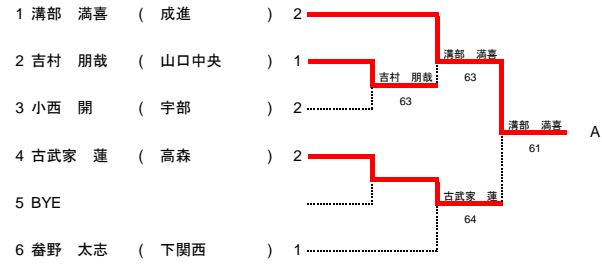

【男子シングルス予選1】

令和4年度山口県体育大会テニス競技高校の部（個人） 兼 令和4年度山口県高等学校新人大会テニス競技

【男子シングルス予選2】

【男子シングルス本戦】

決勝

岩尾 大成 (西京)) 1	岩尾 大成	1 位
正木 光 (山口)) 1	76(3)	

第16回中国高等学校新人テニス大会山口県推薦順位戦
【男子シングルス】

3位決定戦

5~6位決定戦

7~8位決定戦

11~12位戦

9~10位戦

13~14位戦

15~16位戦

17~32位戦

17~18位戦

19~20位戦

21~24位戦

23~24位戦

27~28位戦

25~26位戦

29~30位戦

31~32位戦

【女子シングルス予選】