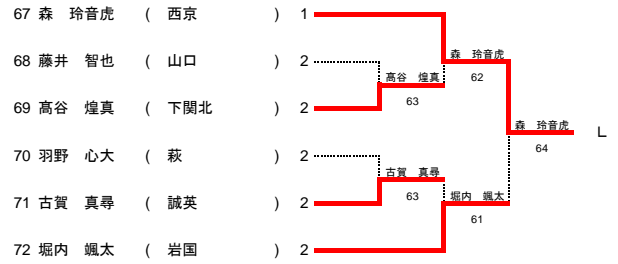

【男子シングルス予選1】

令和4年度山口県体育大会テニス競技高校の部（個人） 兼 令和4年度山口県高等学校新人大会テニス競技

【男子シングルス予選2】

【男子シングルス本戦】

決勝

岩尾 大成 (西京)) 1	岩尾 大成	1 位
正木 光 (山口)) 1	76(3)	

第16回中国高等学校新人テニス大会山口県推薦順位戦
【男子シングルス】

3位決定戦

5~6位決定戦

7~8位決定戦

11~12位戦

9~10位戦

13~14位戦

15~16位戦

17~32位戦

17~18位戦

19~20位戦

21~24位戦

23~24位戦

27~28位戦

25~26位戦

29~30位戦

31~32位戦

【女子シングルス予選】