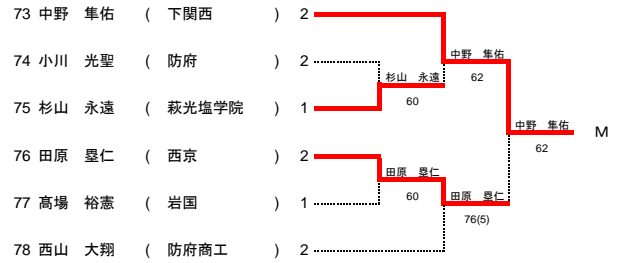

【男子シングルス予選1】

令和4年度山口県体育大会テニス競技高校の部（個人） 兼 令和4年度山口県高等学校新人大会テニス競技

【男子シングルス予選2】

【男子シングルス本戦】

決勝

岩尾 大成 (西京)) 1	岩尾 大成	1 位
正木 光 (山口)) 1	76(3)	

第16回中国高等学校新人テニス大会山口県推薦順位戦
【男子シングルス】

3位決定戦

5~6位決定戦

7~8位決定戦

11~12位戦

9~10位戦

13~14位戦

15~16位戦

17~32位戦

17~18位戦

19~20位戦

21~24位戦

23~24位戦

27~28位戦

25~26位戦

29~30位戦

31~32位戦

【女子シングルス予選】