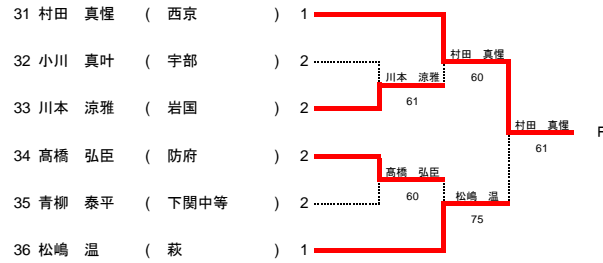

【男子シングルス予選1】

令和4年度山口県体育大会テニス競技高校の部（個人） 兼 令和4年度山口県高等学校新人大会テニス競技

【男子シングルス予選2】

【男子シングルス本戦】

決勝

岩尾 大成 (西京)) 1	岩尾 大成	1 位
正木 光 (山口)) 1	76(3)	

第16回中国高等学校新人テニス大会山口県推薦順位戦
【男子シングルス】

3位決定戦

5~6位決定戦

7~8位決定戦

11~12位戦

9~10位戦

13~14位戦

15~16位戦

17~32位戦

17~18位戦

19~20位戦

21~24位戦

23~24位戦

27~28位戦

25~26位戦

29~30位戦

31~32位戦

【女子シングルス予選】