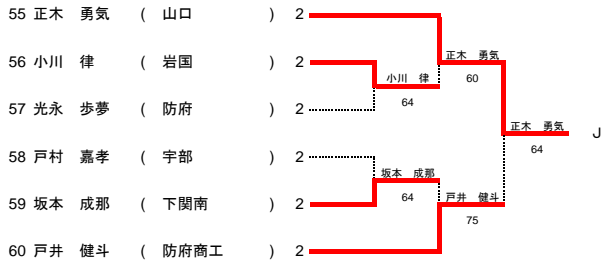

【男子シングルス予選1】

令和4年度山口県体育大会テニス競技高校の部（個人） 兼 令和4年度山口県高等学校新人大会テニス競技

【男子シングルス予選2】

【男子シングルス本戦】

決勝

岩尾 大成 (西京)) 1	岩尾 大成	1 位
正木 光 (山口)) 1	76(3)	

第16回中国高等学校新人テニス大会山口県推薦順位戦
【男子シングルス】

3位決定戦

5~6位決定戦

7~8位決定戦

11~12位戦

9~10位戦

13~14位戦

15~16位戦

17~32位戦

17~18位戦

19~20位戦

21~24位戦

23~24位戦

27~28位戦

25~26位戦

29~30位戦

31~32位戦

【女子シングルス予選】