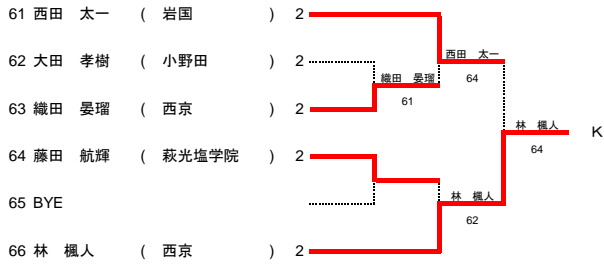

【男子シングルス予選1】

令和4年度山口県体育大会テニス競技高校の部（個人） 兼 令和4年度山口県高等学校新人大会テニス競技

【男子シングルス予選2】

【男子シングルス本戦】

決勝

岩尾 大成 (西京)) 1	岩尾 大成	1 位
正木 光 (山口)) 1	76(3)	

第16回中国高等学校新人テニス大会山口県推薦順位戦
【男子シングルス】

3位決定戦

5~6位決定戦

7~8位決定戦

11~12位戦

9~10位戦

13~14位戦

15~16位戦

17~32位戦

17~18位戦

19~20位戦

21~24位戦

23~24位戦

27~28位戦

25~26位戦

29~30位戦

31~32位戦

【女子シングルス予選】