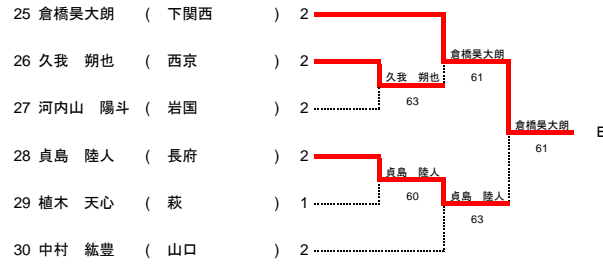

【男子シングルス予選1】

令和4年度山口県体育大会テニス競技高校の部（個人） 兼 令和4年度山口県高等学校新人大会テニス競技

【男子シングルス予選2】

【男子シングルス本戦】

決勝

岩尾 大成 (西京)) 1	岩尾 大成	1 位
正木 光 (山口)) 1	76(3)	

第16回中国高等学校新人テニス大会山口県推薦順位戦
【男子シングルス】

3位決定戦

5~6位決定戦

7~8位決定戦

11~12位戦

9~10位戦

13~14位戦

15~16位戦

17~32位戦

17~18位戦

19~20位戦

21~24位戦

23~24位戦

27~28位戦

25~26位戦

29~30位戦

31~32位戦

【女子シングルス予選】