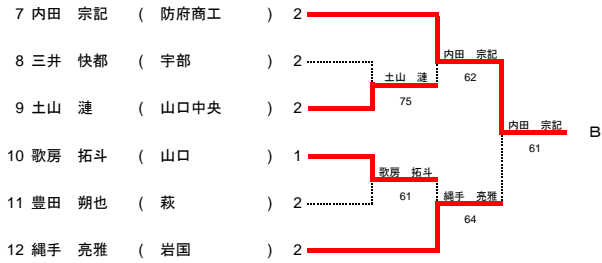

【男子シングルス予選1】

令和4年度山口県体育大会テニス競技高校の部（個人） 兼 令和4年度山口県高等学校新人大会テニス競技

【男子シングルス予選2】

【男子シングルス本戦】

決勝

岩尾 大成 (西京)) 1	岩尾 大成	1 位
正木 光 (山口)) 1	76(3)	

第16回中国高等学校新人テニス大会山口県推薦順位戦
【男子シングルス】

3位決定戦

5~6位決定戦

7~8位決定戦

11~12位戦

9~10位戦

13~14位戦

15~16位戦

17~32位戦

17~18位戦

19~20位戦

21~24位戦

23~24位戦

27~28位戦

25~26位戦

29~30位戦

31~32位戦

【女子シングルス予選】