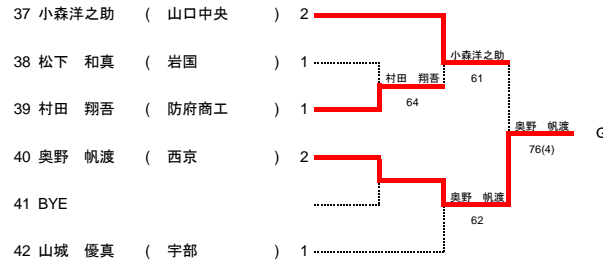

【男子シングルス予選1】

令和4年度山口県体育大会テニス競技高校の部（個人） 兼 令和4年度山口県高等学校新人大会テニス競技

【男子シングルス予選2】

【男子シングルス本戦】

決勝

岩尾 大成 (西京)) 1	岩尾 大成	1 位
正木 光 (山口)) 1	76(3)	

第16回中国高等学校新人テニス大会山口県推薦順位戦
【男子シングルス】

3位決定戦

5~6位決定戦

7~8位決定戦

11~12位戦

9~10位戦

13~14位戦

15~16位戦

17~32位戦

17~18位戦

19~20位戦

21~24位戦

23~24位戦

27~28位戦

25~26位戦

29~30位戦

31~32位戦

【女子シングルス予選】