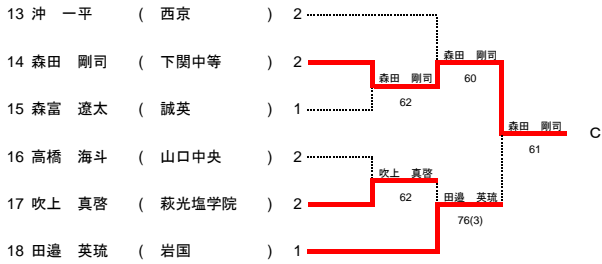

【男子シングルス予選1】

令和4年度山口県体育大会テニス競技高校の部（個人） 兼 令和4年度山口県高等学校新人大会テニス競技

【男子シングルス予選2】

【男子シングルス本戦】

決勝

岩尾 大成 (西京)) 1	岩尾 大成	1 位
正木 光 (山口)) 1	76(3)	

第16回中国高等学校新人テニス大会山口県推薦順位戦
【男子シングルス】

3位決定戦

5~6位決定戦

7~8位決定戦

11~12位戦

9~10位戦

13~14位戦

15~16位戦

17~32位戦

17~18位戦

19~20位戦

21~24位戦

23~24位戦

27~28位戦

25~26位戦

29~30位戦

31~32位戦

【女子シングルス予選】