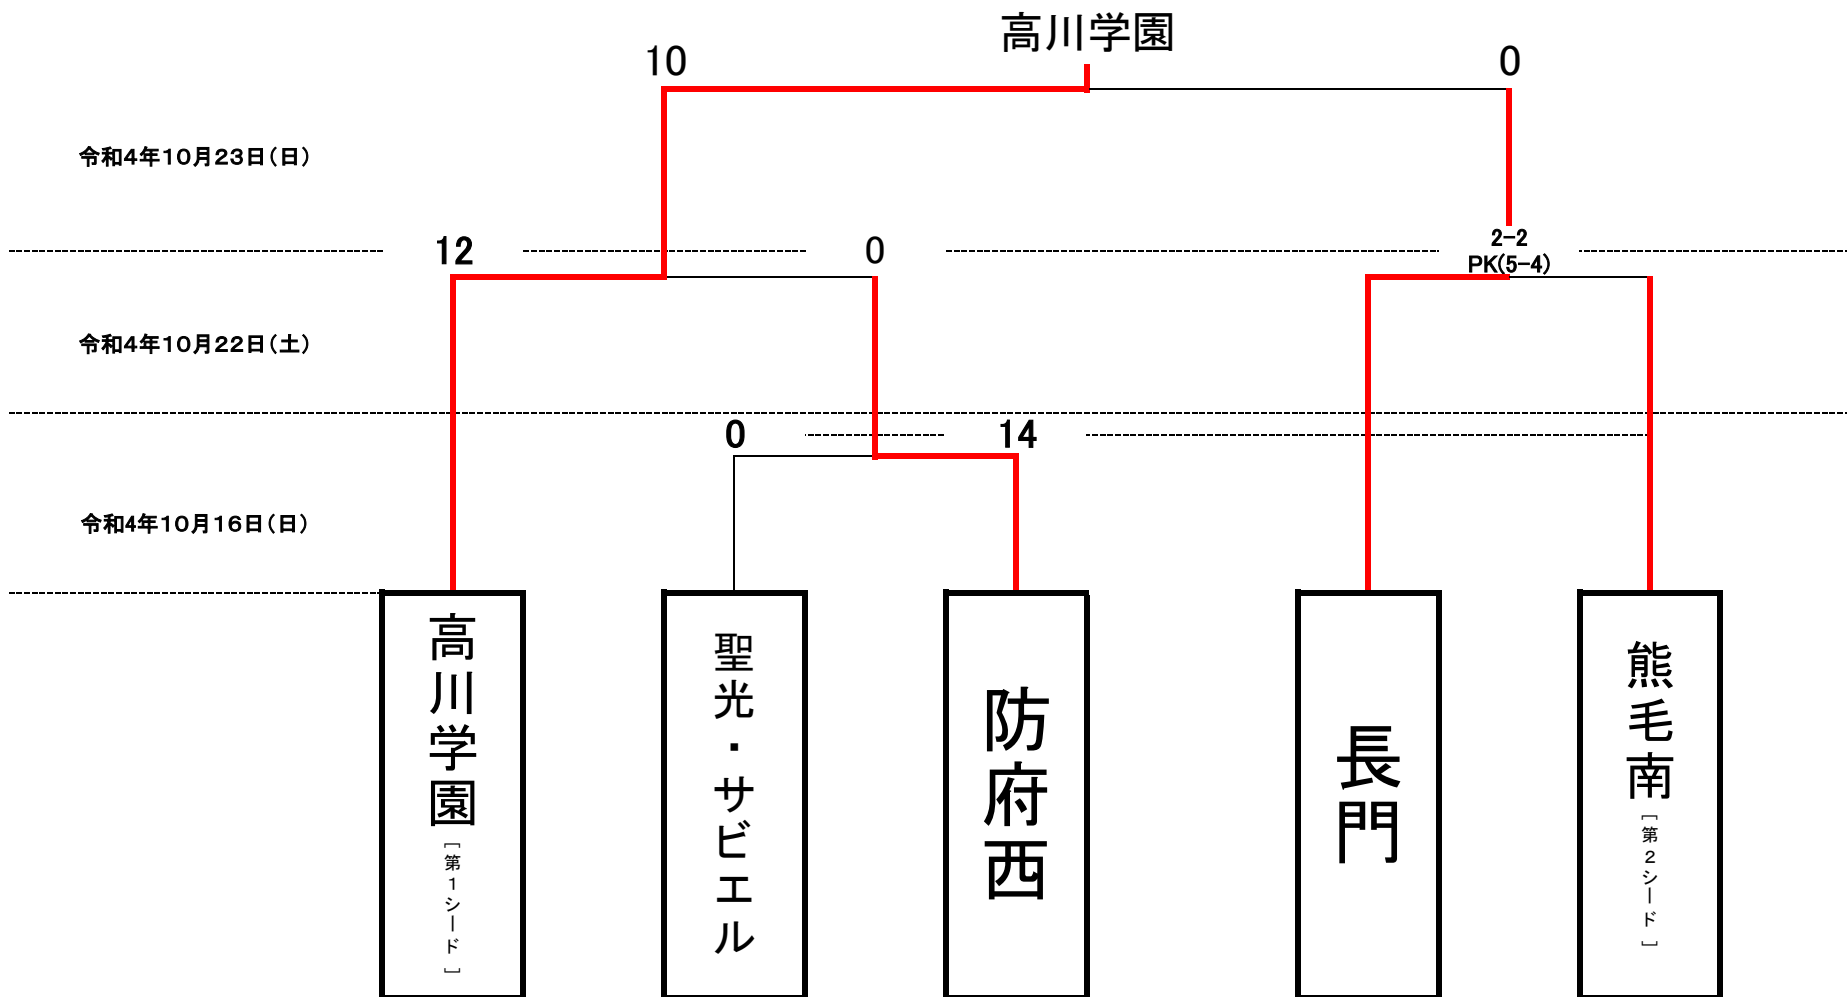

第31回 全日本高等学校女子サッカー選手権大会 山口県大会

期日 10月16日(日)、10月22日(土)、10月23日(日)

場所 ①やまぐちサッカー交流公園、②③④おのサン・サッカーパーク

ベンチは、左のチームからグラウンドに向かって左側といたします。