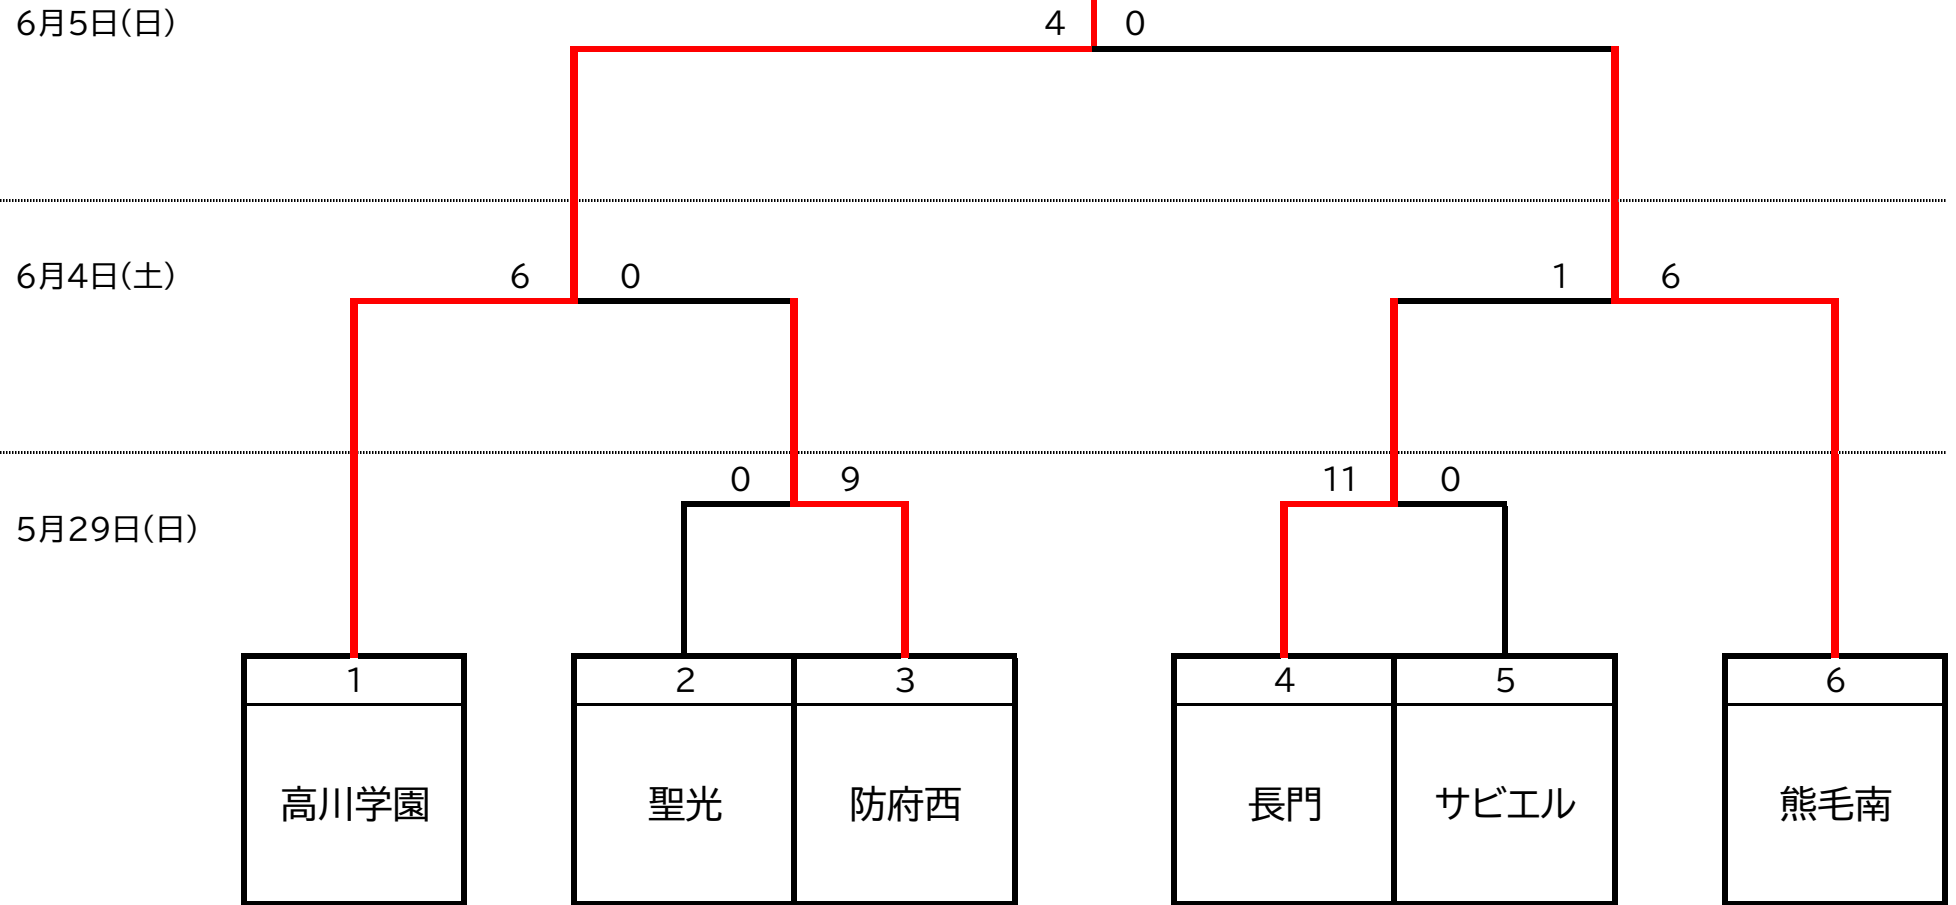

# 全国高校総体 山口県予選会 組み合わせ

日程: 2022年5月29日(日)、6月4日(土)、6月5日(日)

※ベンチは組合せの左がグラウンドに向かって左、右がグラウンドに向かって右