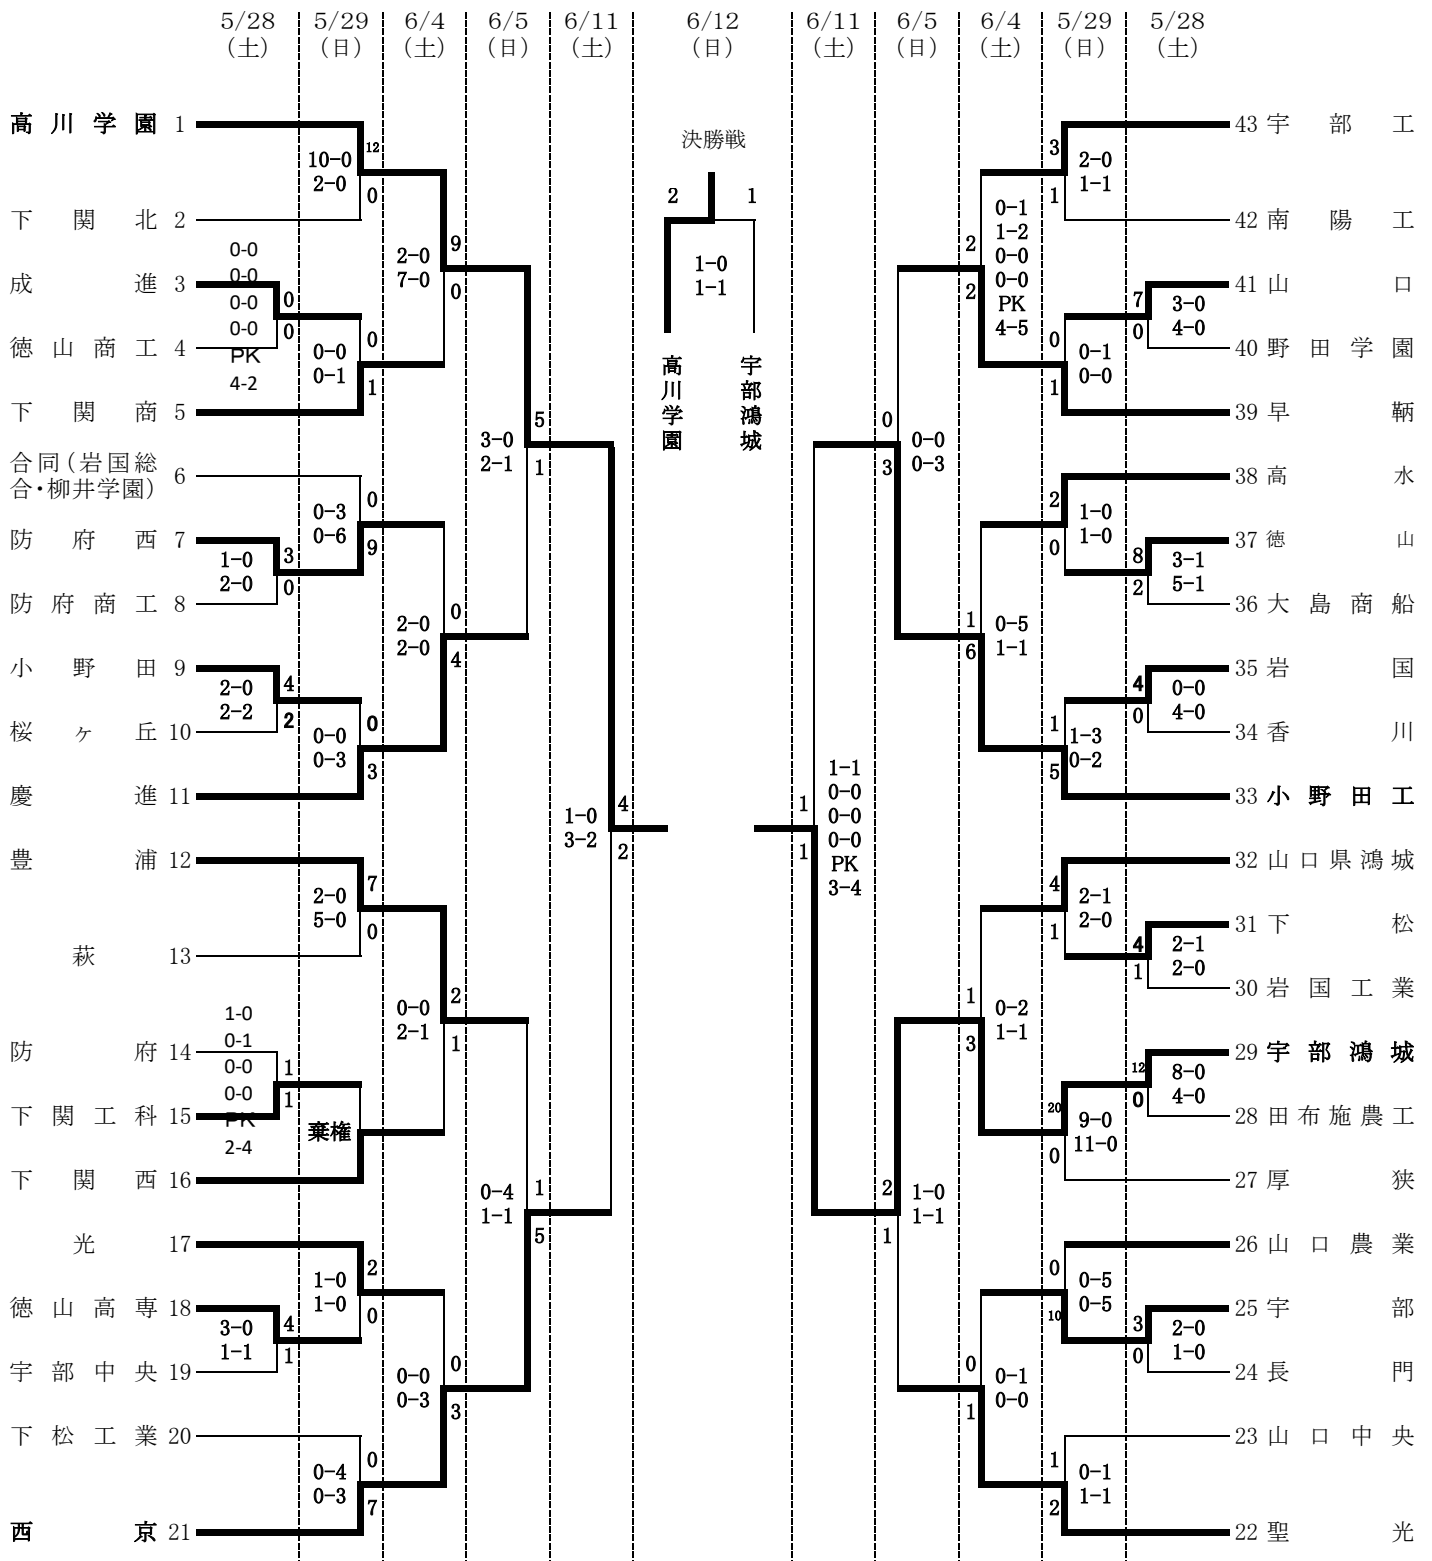

令和4年度 第73回山口県高等学校総合体育大会(サッカー競技)兼

令和4年度 第69回中国高等学校サッカー選手権大会山口県予選会 組合せ表

会場	試合開始時刻
A:おのサンサッカーパーク(天然芝)	① 10:00~
B1:おのサンサッカーパーク人工芝A	② 12:00~
B2:おのサンサッカーパーク人工芝B	
C1:キリンレモンスタジアム(防府市スポーツセンター人工芝 JH)	
C2:キリンレモンスタジアム(防府市スポーツセンター人工芝 JF)	
D:乃木浜総合公園天然芝	
E:乃木浜総合公園人工芝	
F:高川学園	