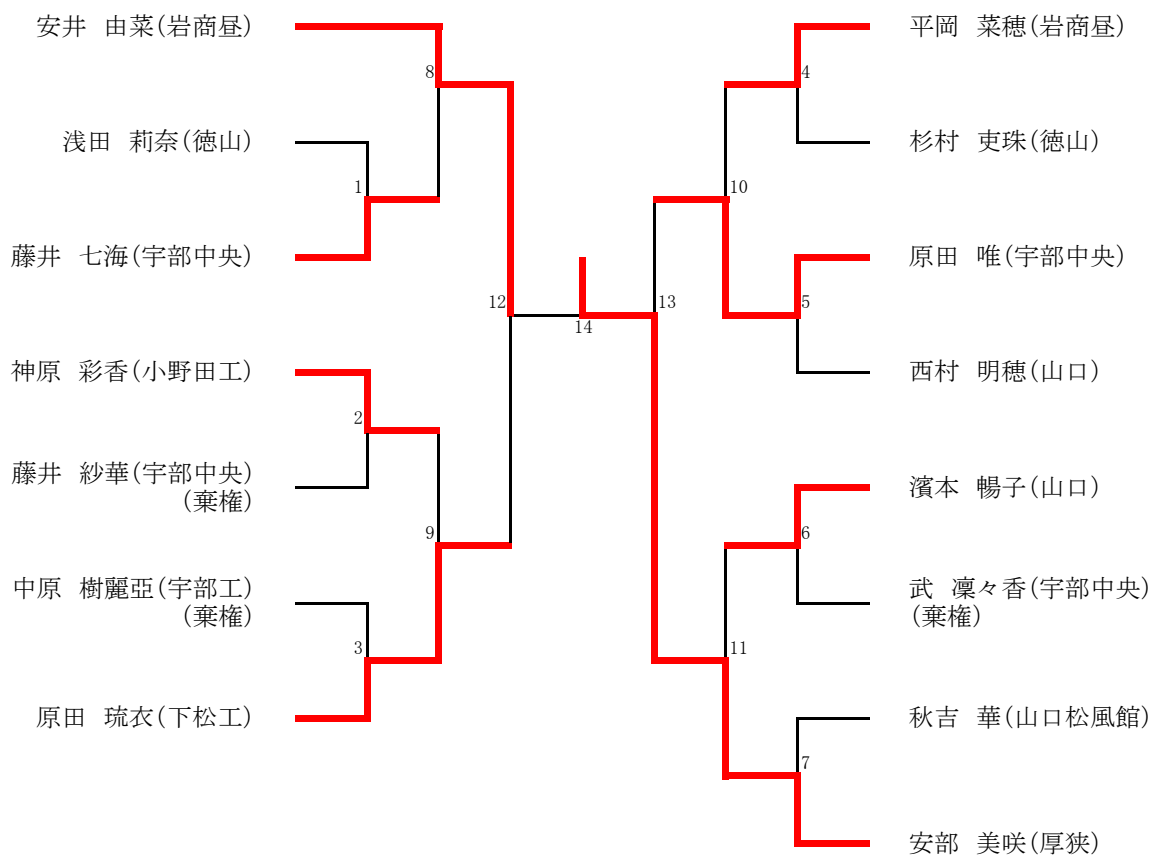

卓球

山口高校卓球場

【女子シングルス】

1位	安部 美咲(厚狭)
2位	安井 由菜(岩商昼)
3位	原田 琉衣(下松工)
	原田 唯(宇部中央)