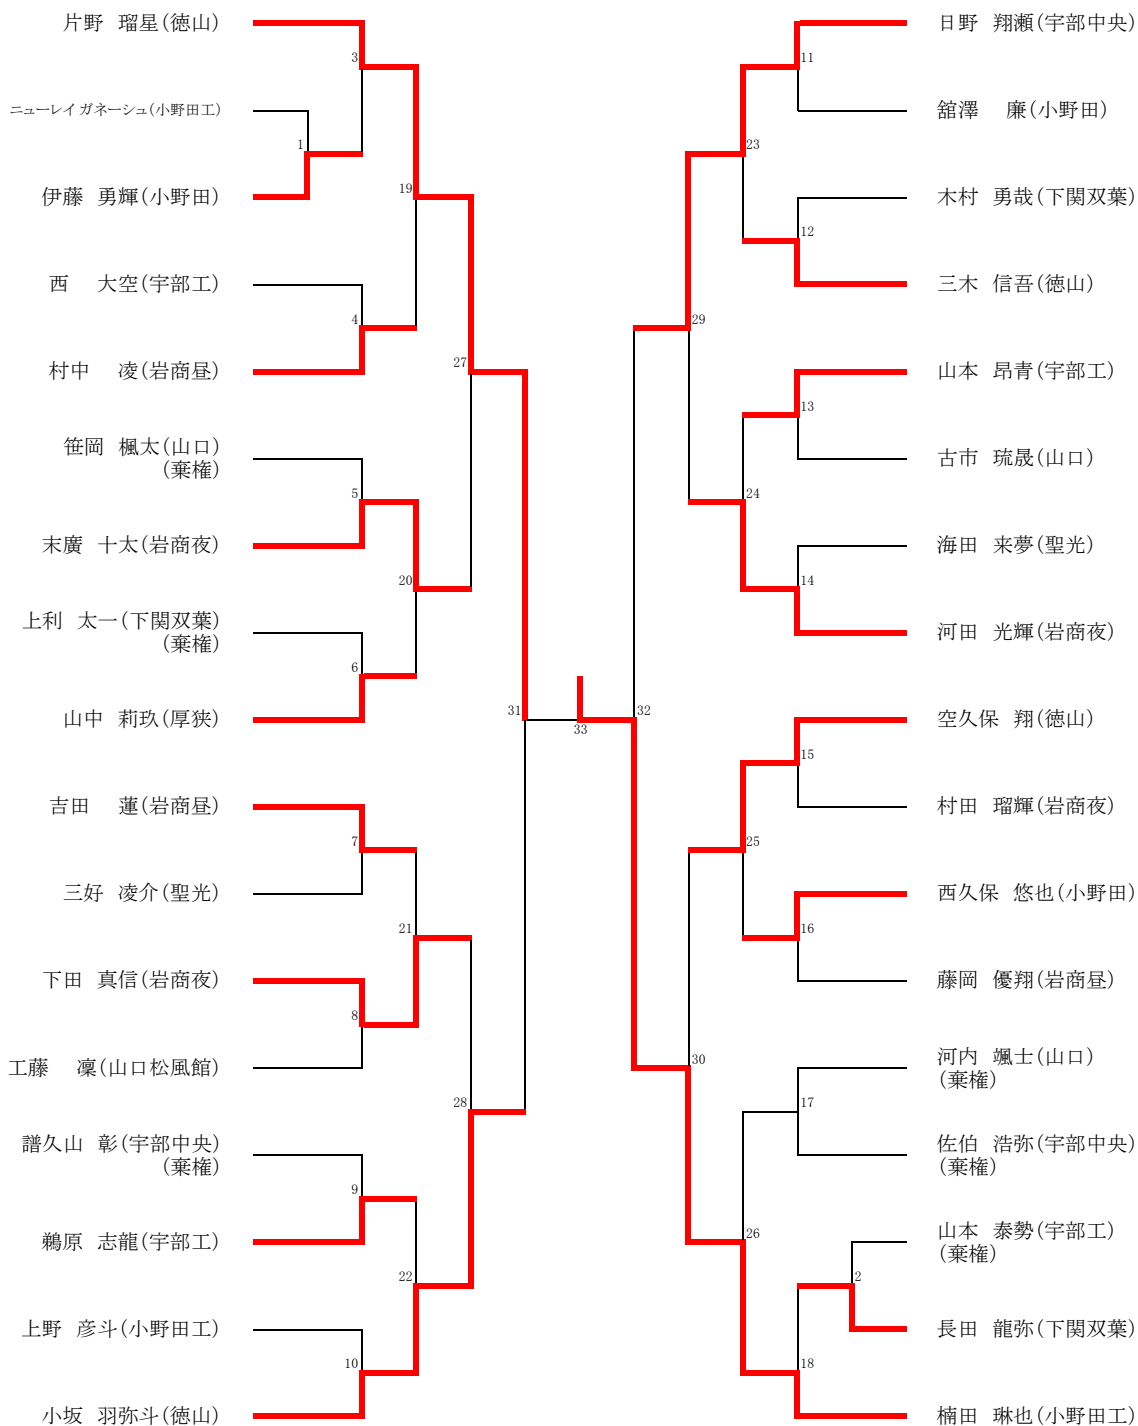

バドミントン

やまぐちリフレッシュパーク

【男子シングルス】

1位	楠田 琳也 (小野田工)
2位	片野 瑠星 (徳山)
3位	小坂 羽弥斗 (徳山)
	日野 翔瀬 (宇部中央)