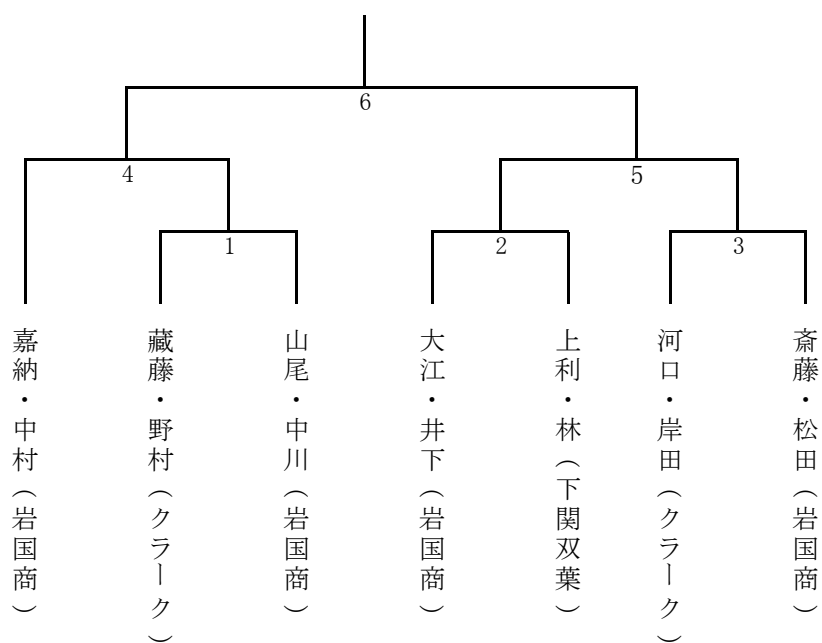

ソフトテニス

やまぐちリフレッシュパーク

【男子個人戦】

1位	嘉納・中村(岩国商)
2位	河口・岸田(クラーク)
3位	藏藤・野村(クラーク)
	齋藤・松田(岩国商)