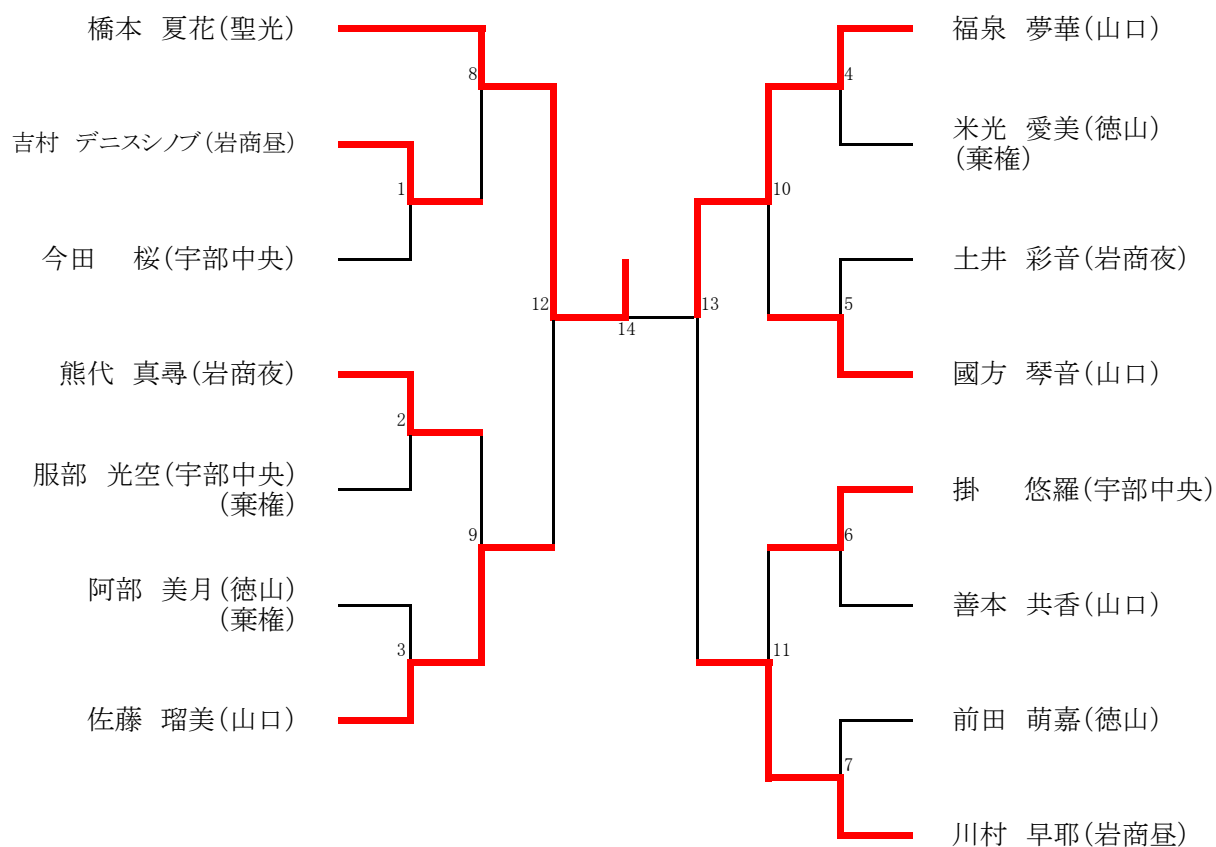

バドミントン

やまぐちリフレッシュパーク

【女子シングルス】

1位	橋本 夏花(聖光)
2位	福泉 夢華(山口)
3位	佐藤 瑠美(山口)
	川村 早耶(岩商昼)