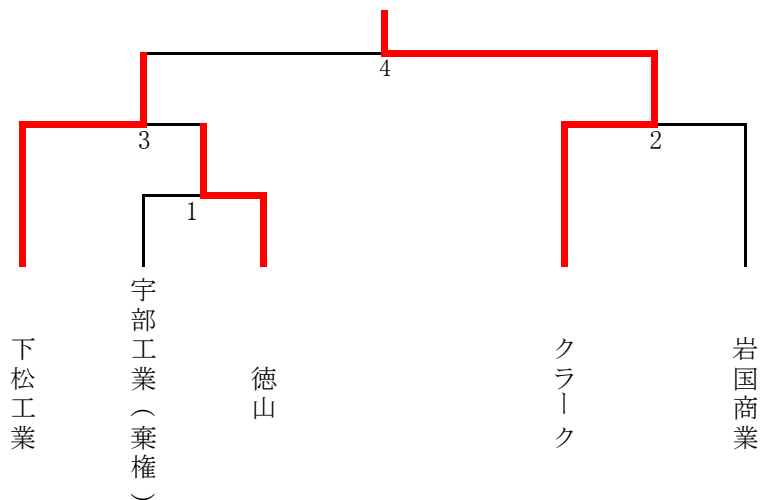

卓球

山口高校卓球場

【男子団体】