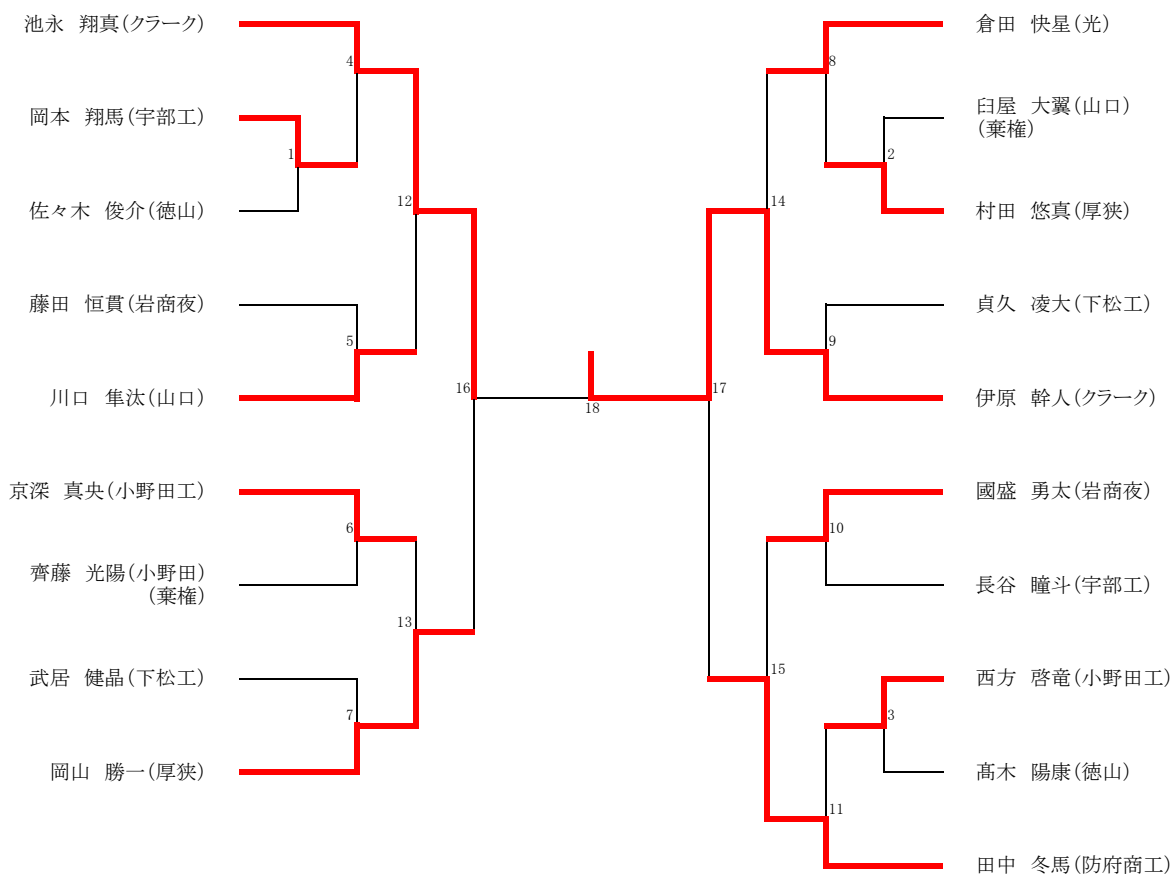

卓球

山口高校卓球場

【男子シングルス】

1位	伊原 幹人(クラーク)
2位	池永 翔真(クラーク)
3位	田中 冬馬(防府商工)
	岡山 勝一(厚狭)