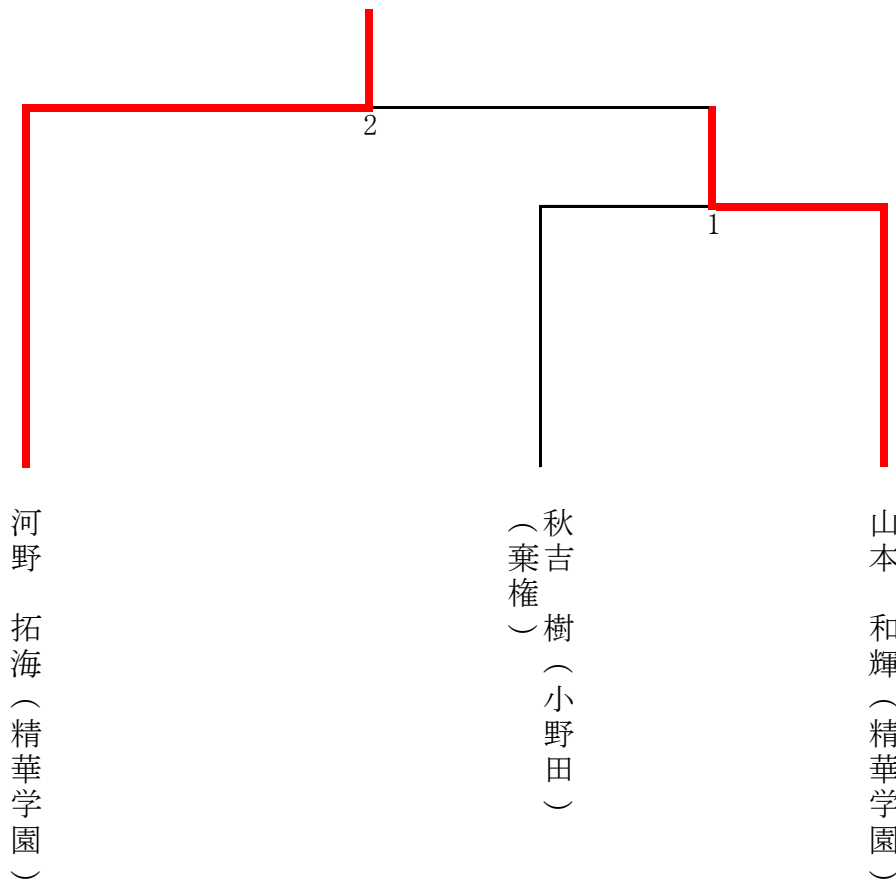

剣道

山口高校 武道場

【男子個人戦】

1位	河野 拓海(精華学園)	2位	山本 和輝(精華学園)	3位	

【女子個人戦】

桑野 遥(精華学園)