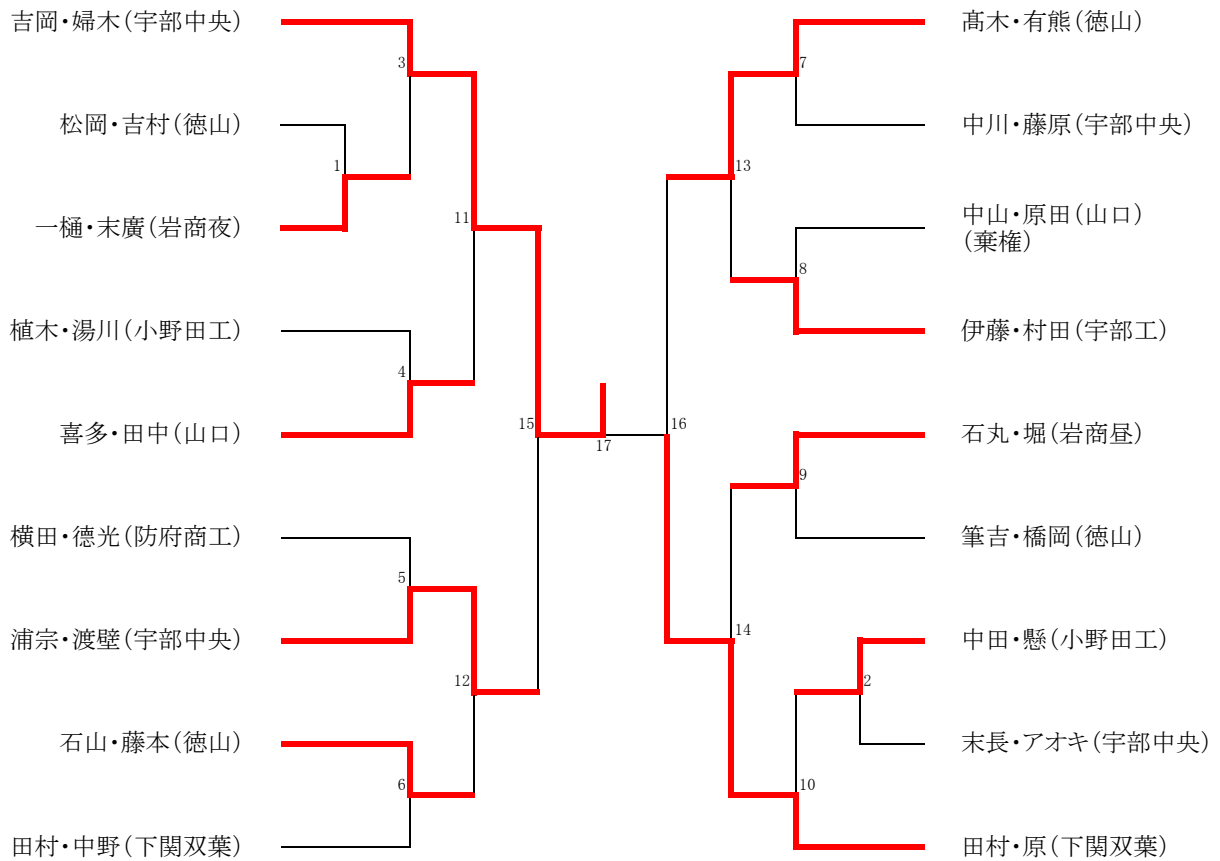

バドミントン

やまぐちリフレッシュパーク

【男子ダブルス】

1位	吉岡・婦木 (宇部中央)
2位	田村・原 (下関双葉)
3位	浦宗・渡壁 (宇部中央)
	高木・有熊 (徳山)