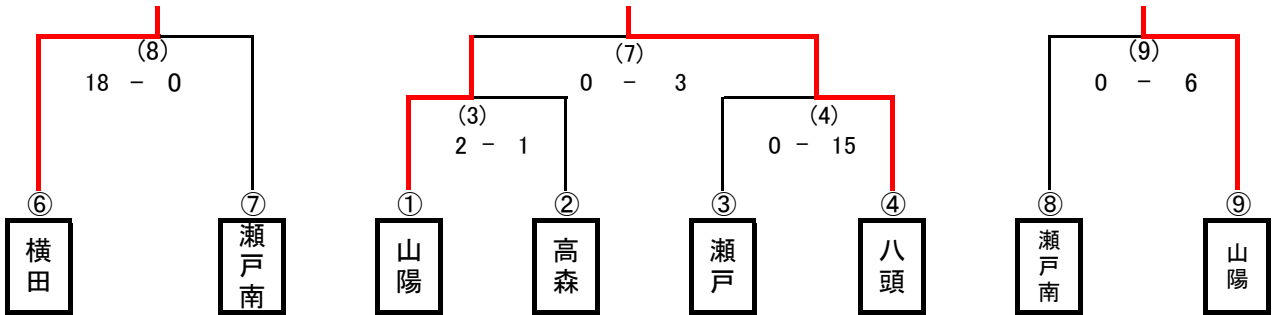

第55回 全国高等学校選抜ホッケー大会中国地区予選 組合せ

【組合せ表(男子の部)】

上位3校が全国大会に出場

【組合せ表(女子の部)】

上位2校が全国大会に出場

月 日	試合番号	時 間	性別	対戦表	ボールサーバー	ウォーミングアップ	
						コートA	コートB
11月10日(金)	(1)	9:00~10:20	女	西京 対 山陽	八頭女子	華陵	瀬戸南
	(2)	10:30~11:50	女	華陵 対 瀬戸南	(1)の敗者	山陽	高森
	(3)	12:00~13:20	男	山陽 対 高森	(2)の敗者	瀬戸	八頭
	(4)	13:30~14:50	男	瀬戸 対 八頭	(3)の敗者		
11月11日(土)	(5)	10:00~11:20	女	八頭 対 (1)勝者	八頭男子	(2)勝者	横田
	(6)	11:30~12:50	女	(2)勝者 対 横田	(5)の敗者	(3)勝者	(4)勝者
	(7)	13:00~14:20	男	(3)勝者 対 (4)勝者	(6)の敗者	横田	瀬戸南
	(8)	14:30~15:50	男	横田 対 瀬戸南	(7)の敗者		
11月12日(日)	(9)	10:00~11:20	男	(7)敗者 対 (8)敗者	八頭女子		