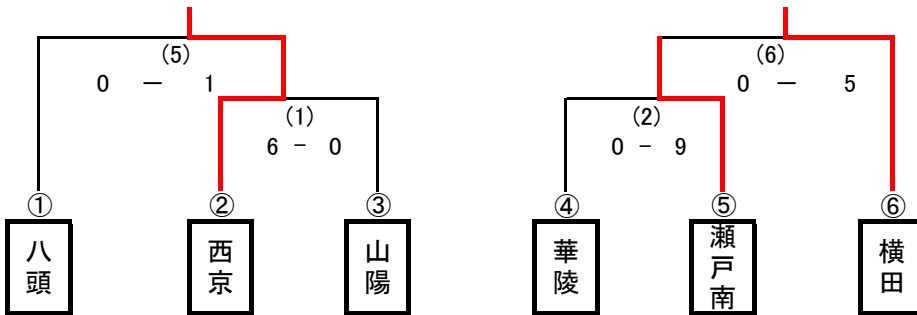

第55回 全国高等学校選抜ホッケー大会中国地区予選 組合せ

【組合せ表(男子の部)】

上位3校が全国大会に出場

【組合せ表(女子の部)】

上位2校が全国大会に出場

月 日	試合番号	時 間	性別	対戦表	ボールサーバー	ウォーミングアップ	
						コートA	コートB
11月10日(金)	(1)	9:00~10:20	女	西京 対 山陽	八頭女子	華陵	瀬戸南
	(2)	10:30~11:50	女	華陵 対 瀬戸南	(1)の敗者	山陽	高森
	(3)	12:00~13:20	男	山陽 対 高森	(2)の敗者	瀬戸	八頭
	(4)	13:30~14:50	男	瀬戸 対 八頭	(3)の敗者		
11月11日(土)	(5)	10:00~11:20	女	八頭 対 (1)勝者	八頭男子	(2)勝者	横田
	(6)	11:30~12:50	女	(2)勝者 対 横田	(5)の敗者	(3)勝者	(4)勝者
	(7)	13:00~14:20	男	(3)勝者 対 (4)勝者	(6)の敗者	横田	瀬戸南
	(8)	14:30~15:50	男	横田 対 瀬戸南	(7)の敗者		
11月12日(日)	(9)	10:00~11:20	男	(7)敗者 対 (8)敗者	八頭女子		